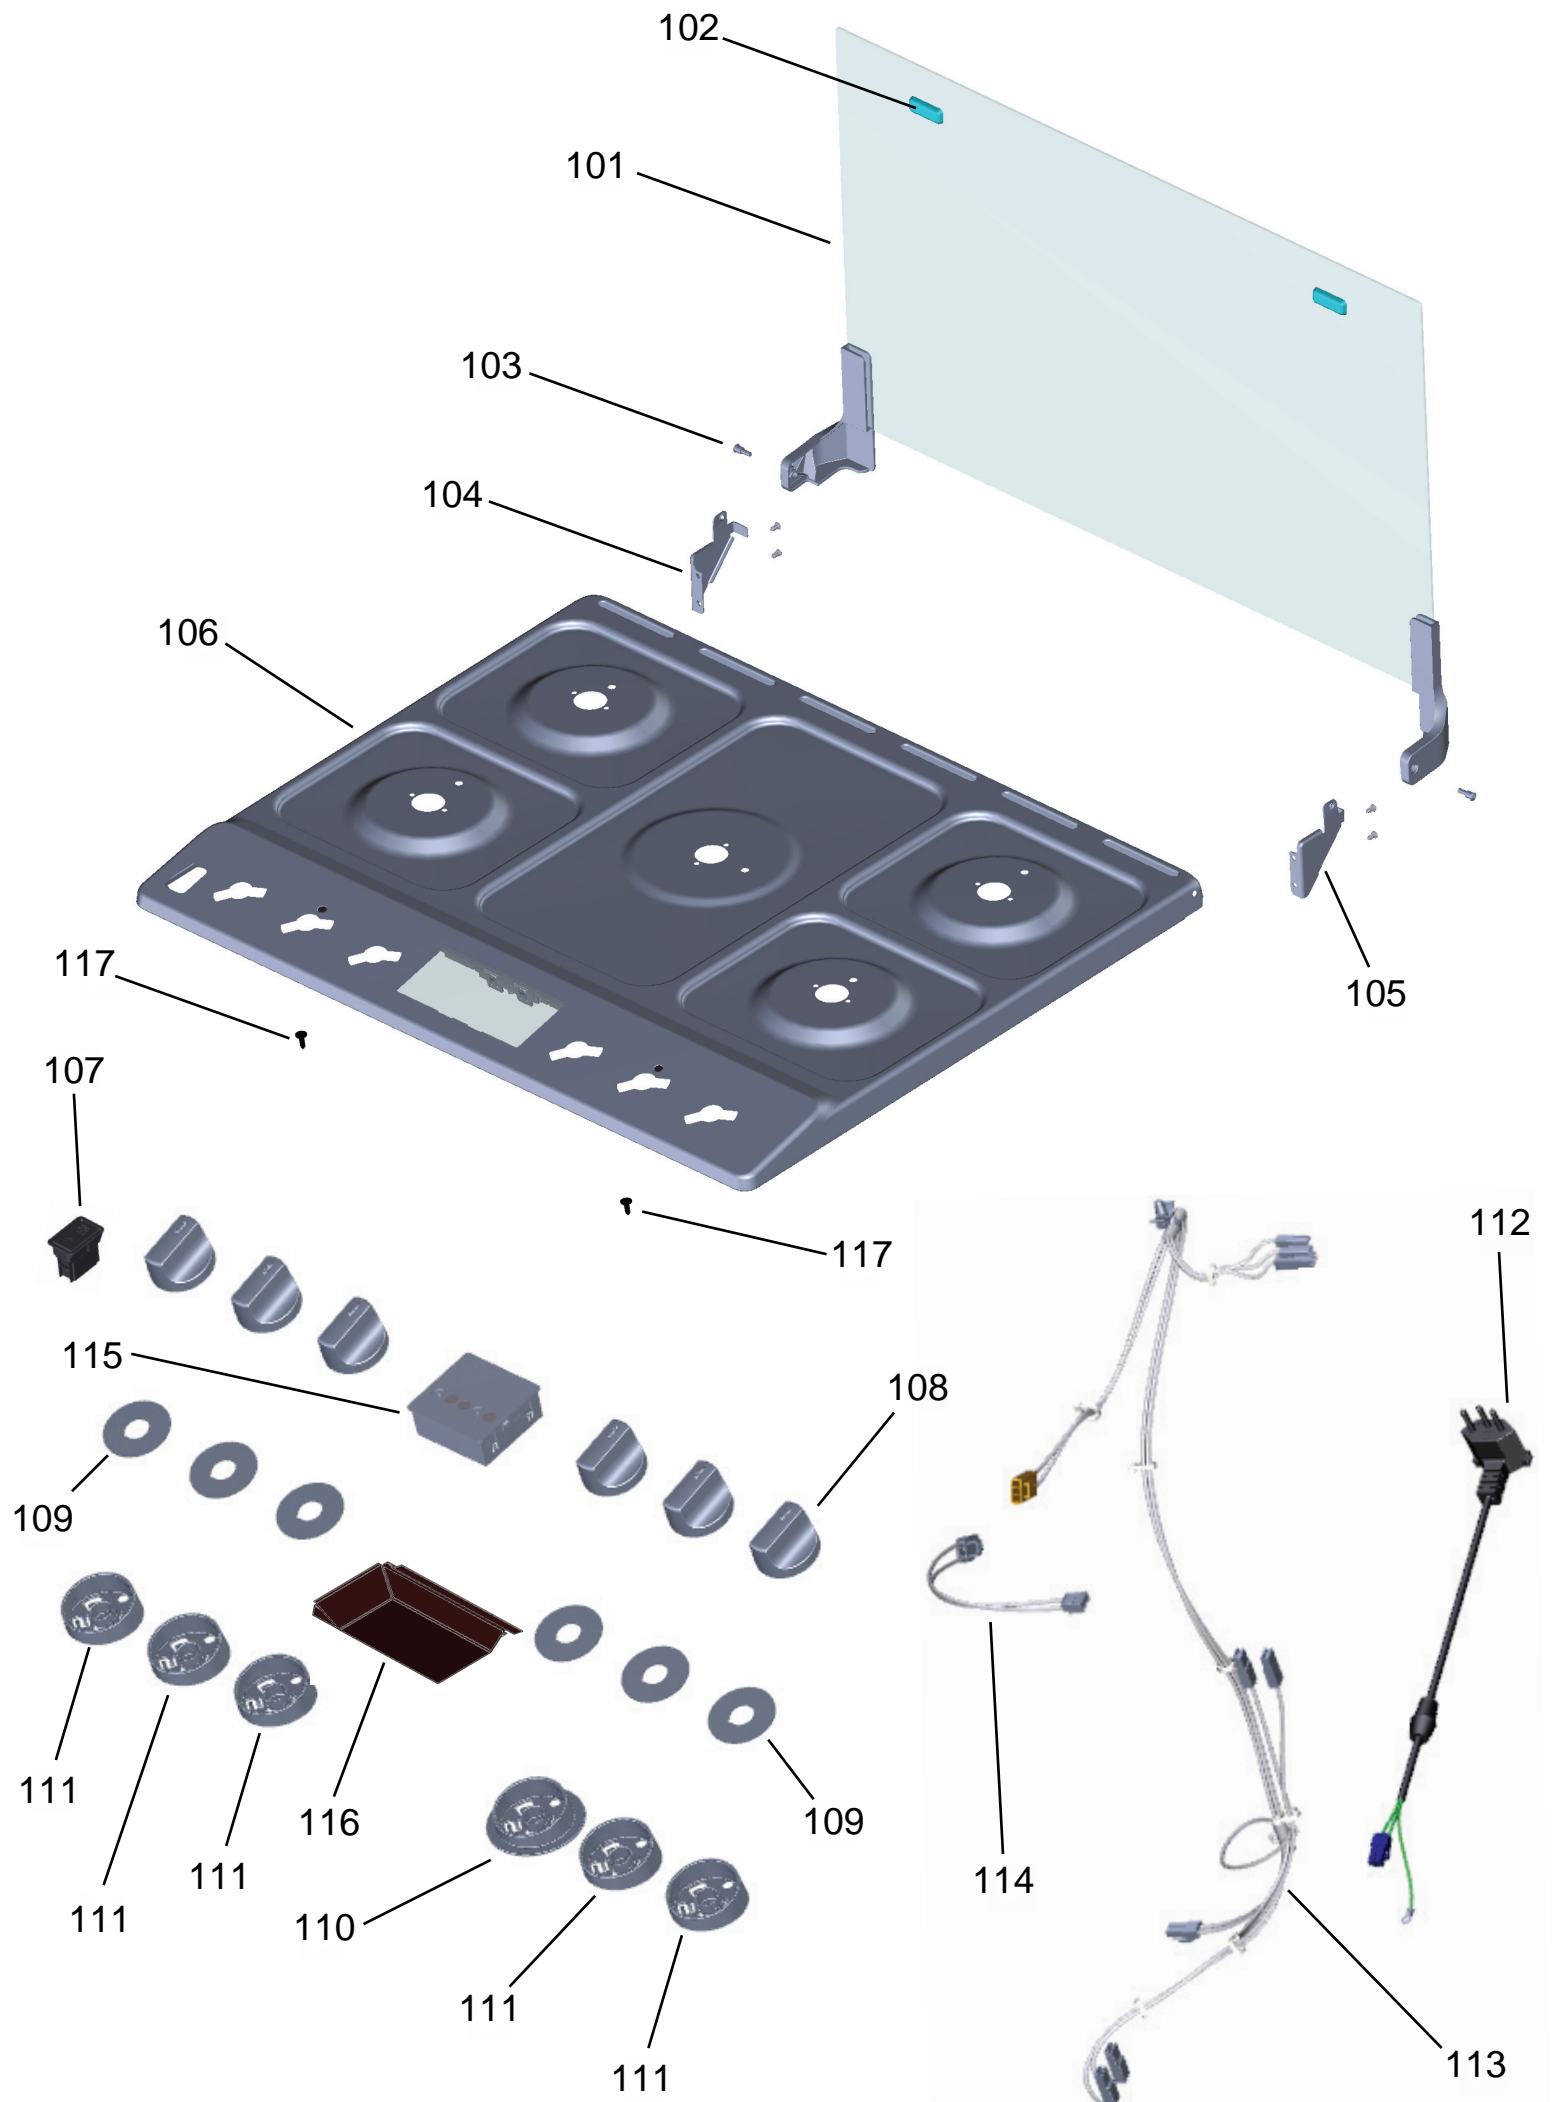

Vista Explodida do Produto

Motivo	Lançamento
Modelo do produto	BFS5PCR
Categoria do produto	FOGÃO
Marca do produto	Brastemp

Em caso de dúvida,
entre em contato
com o
CDP Códigos
através de uma
Solicitação de Serviços
no CRM

Ref 800 - Essa peça é utilizada apenas para valorização da OS, não existindo fisicamente. Contudo será necessário consultar o BTFG0188 para o correto preenchimento da OS e envio do laudo para CATH.

Ref 800 - Essa peça é utilizada apenas para valorização da OS, não existindo fisicamente. Contudo será necessário consultar o BTFG0188 para o correto preenchimento da OS e envio do laudo para CATH.