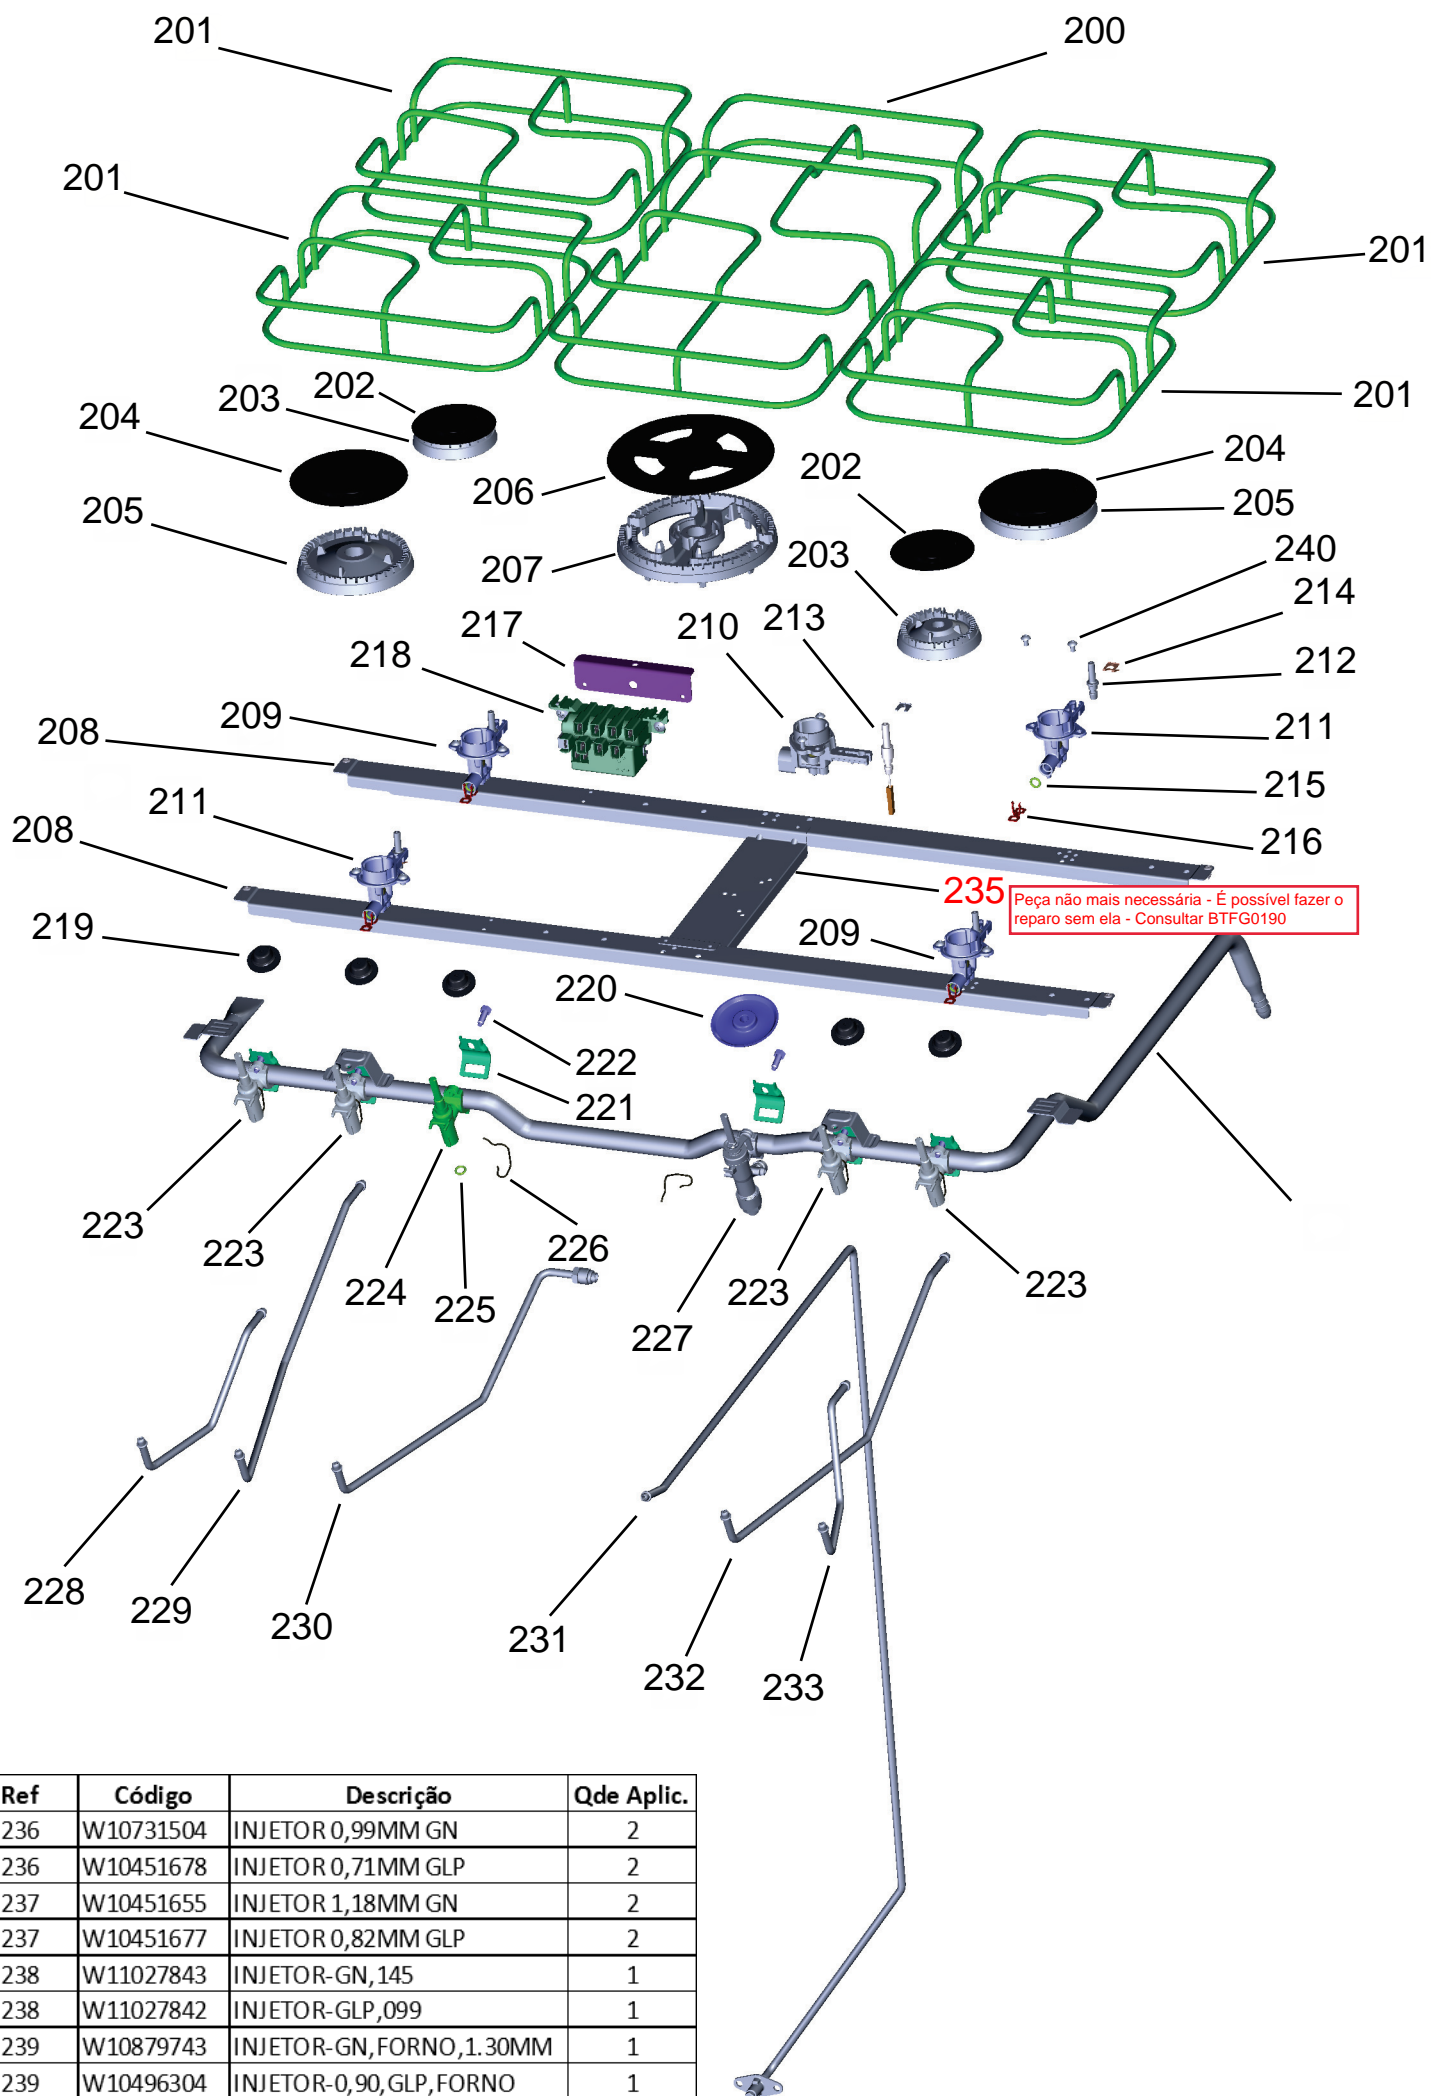

Vista Explodida do Produto

Motivo	Lançamento
Modelo do produto	BFS5PCR
Categoria do produto	FOGÃO
Marca do produto	Brastemp

Em caso de dúvida,
entre em contato
com o
CDP Códigos
através de uma
Solicitação de Serviços
no CRM

Ref 800 - Essa peça é utilizada apenas para valorização da OS, não existindo fisicamente. Contudo será necessário consultar o BTFG0188 para o correto preenchimento da OS e envio do laudo para CATH.

Ref 800 - Essa peça é utilizada apenas para valorização da OS, não existindo fisicamente. Contudo será necessário consultar o BTFG0188 para o correto preenchimento da OS e envio do laudo para CATH.