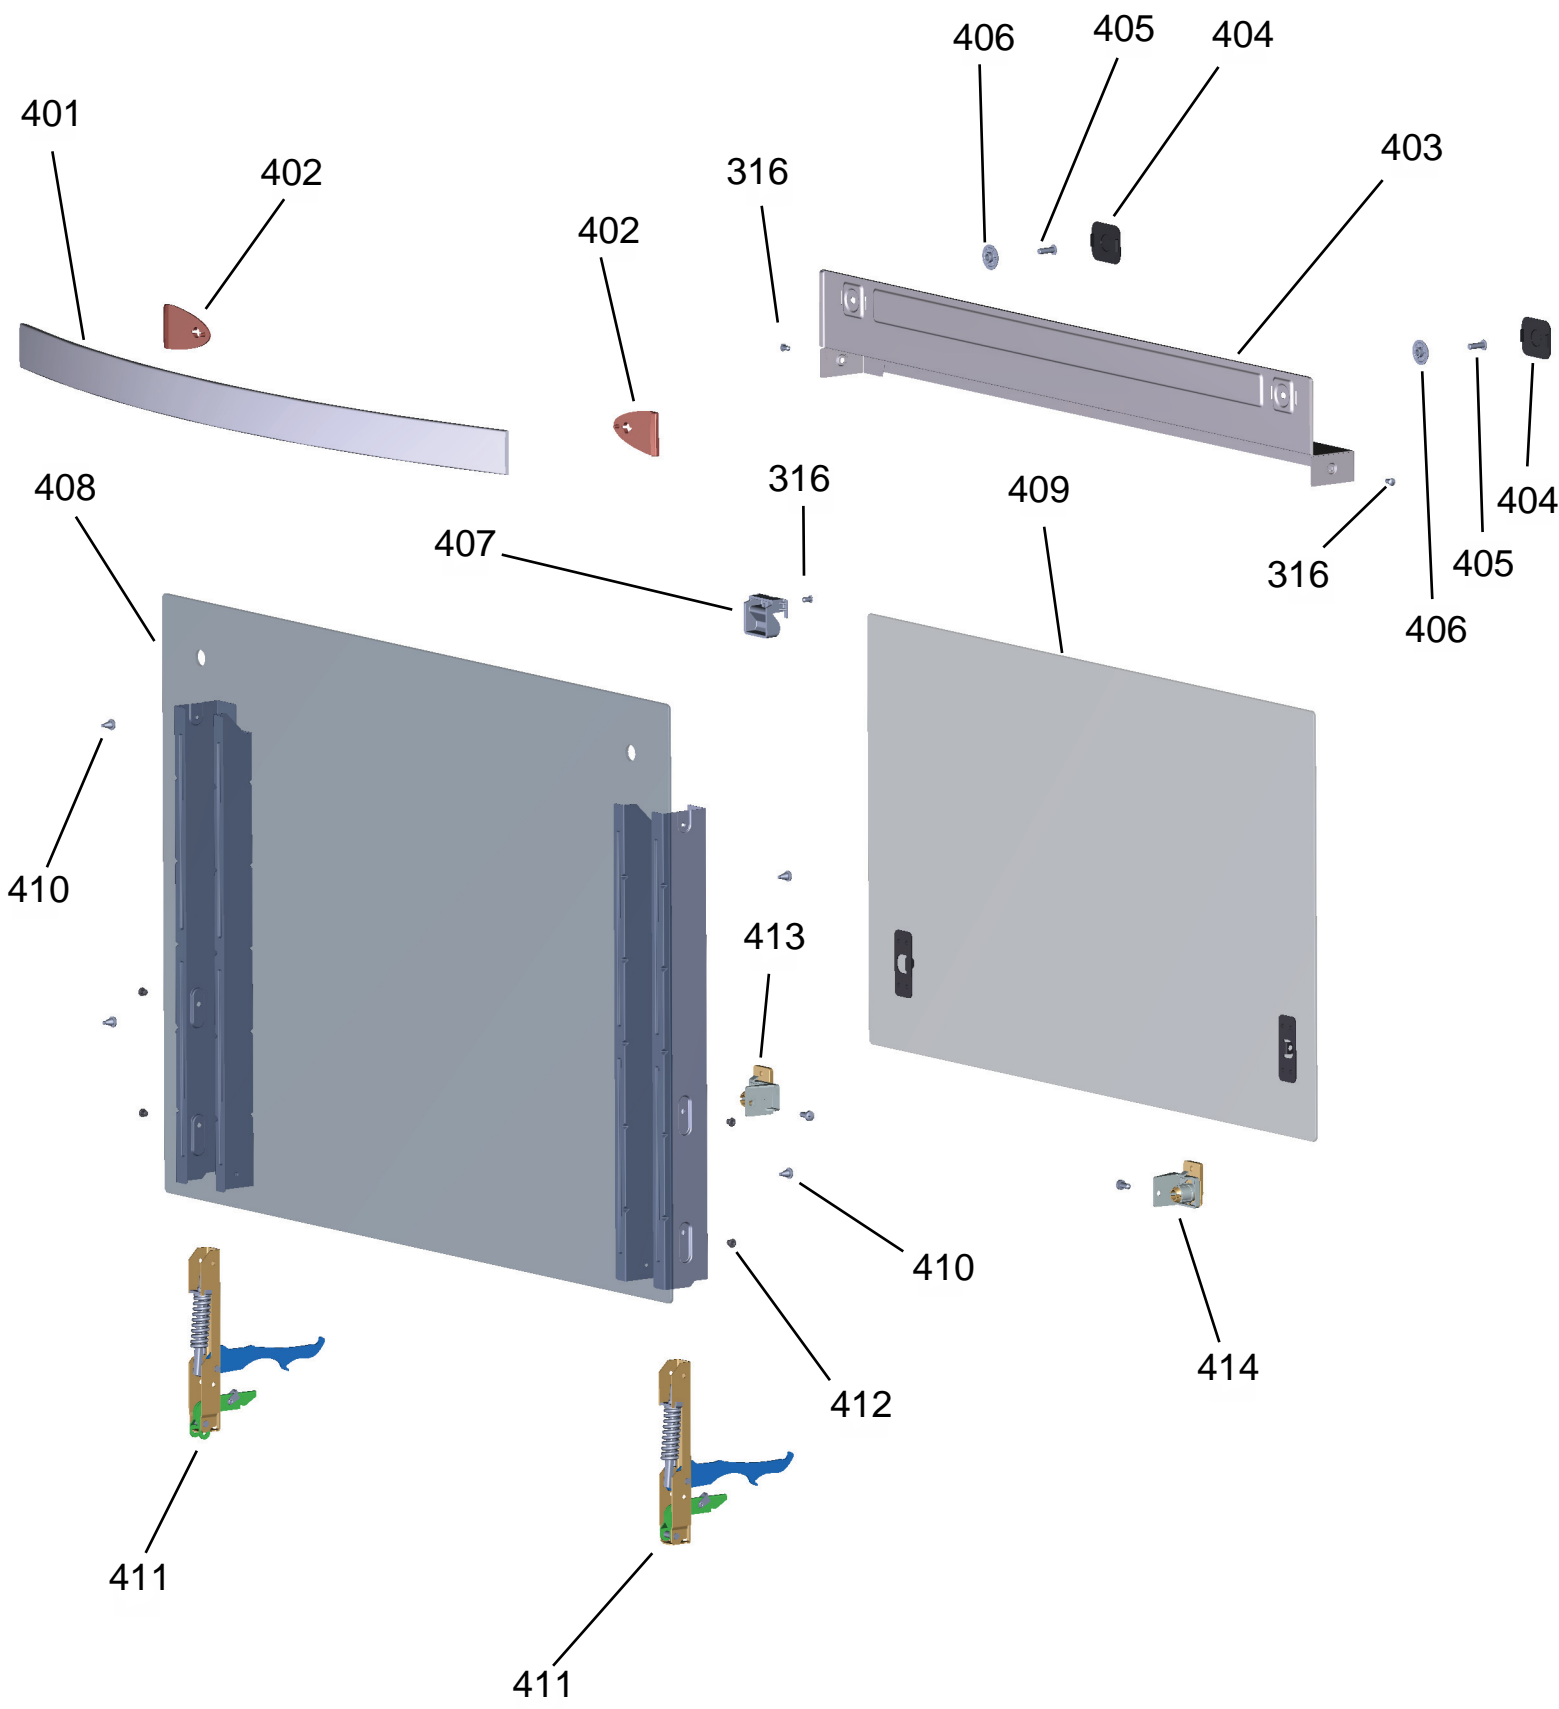

Vista Explodida do Produto

Motivo	Lançamento
Modelo do produto	BFS5PCR
Categoria do produto	FOGÃO
Marca do produto	Brastemp

Em caso de dúvida,
entre em contato
com o
CDP Códigos
através de uma
Solicitação de Serviços
no CRM

Ref 800 - Essa peça é utilizada apenas para valorização da OS, não existindo fisicamente. Contudo será necessário consultar o BTFG0188 para o correto preenchimento da OS e envio do laudo para CATH.

Ref 800 - Essa peça é utilizada apenas para valorização da OS, não existindo fisicamente. Contudo será necessário consultar o BTFG0188 para o correto preenchimento da OS e envio do laudo para CATH.