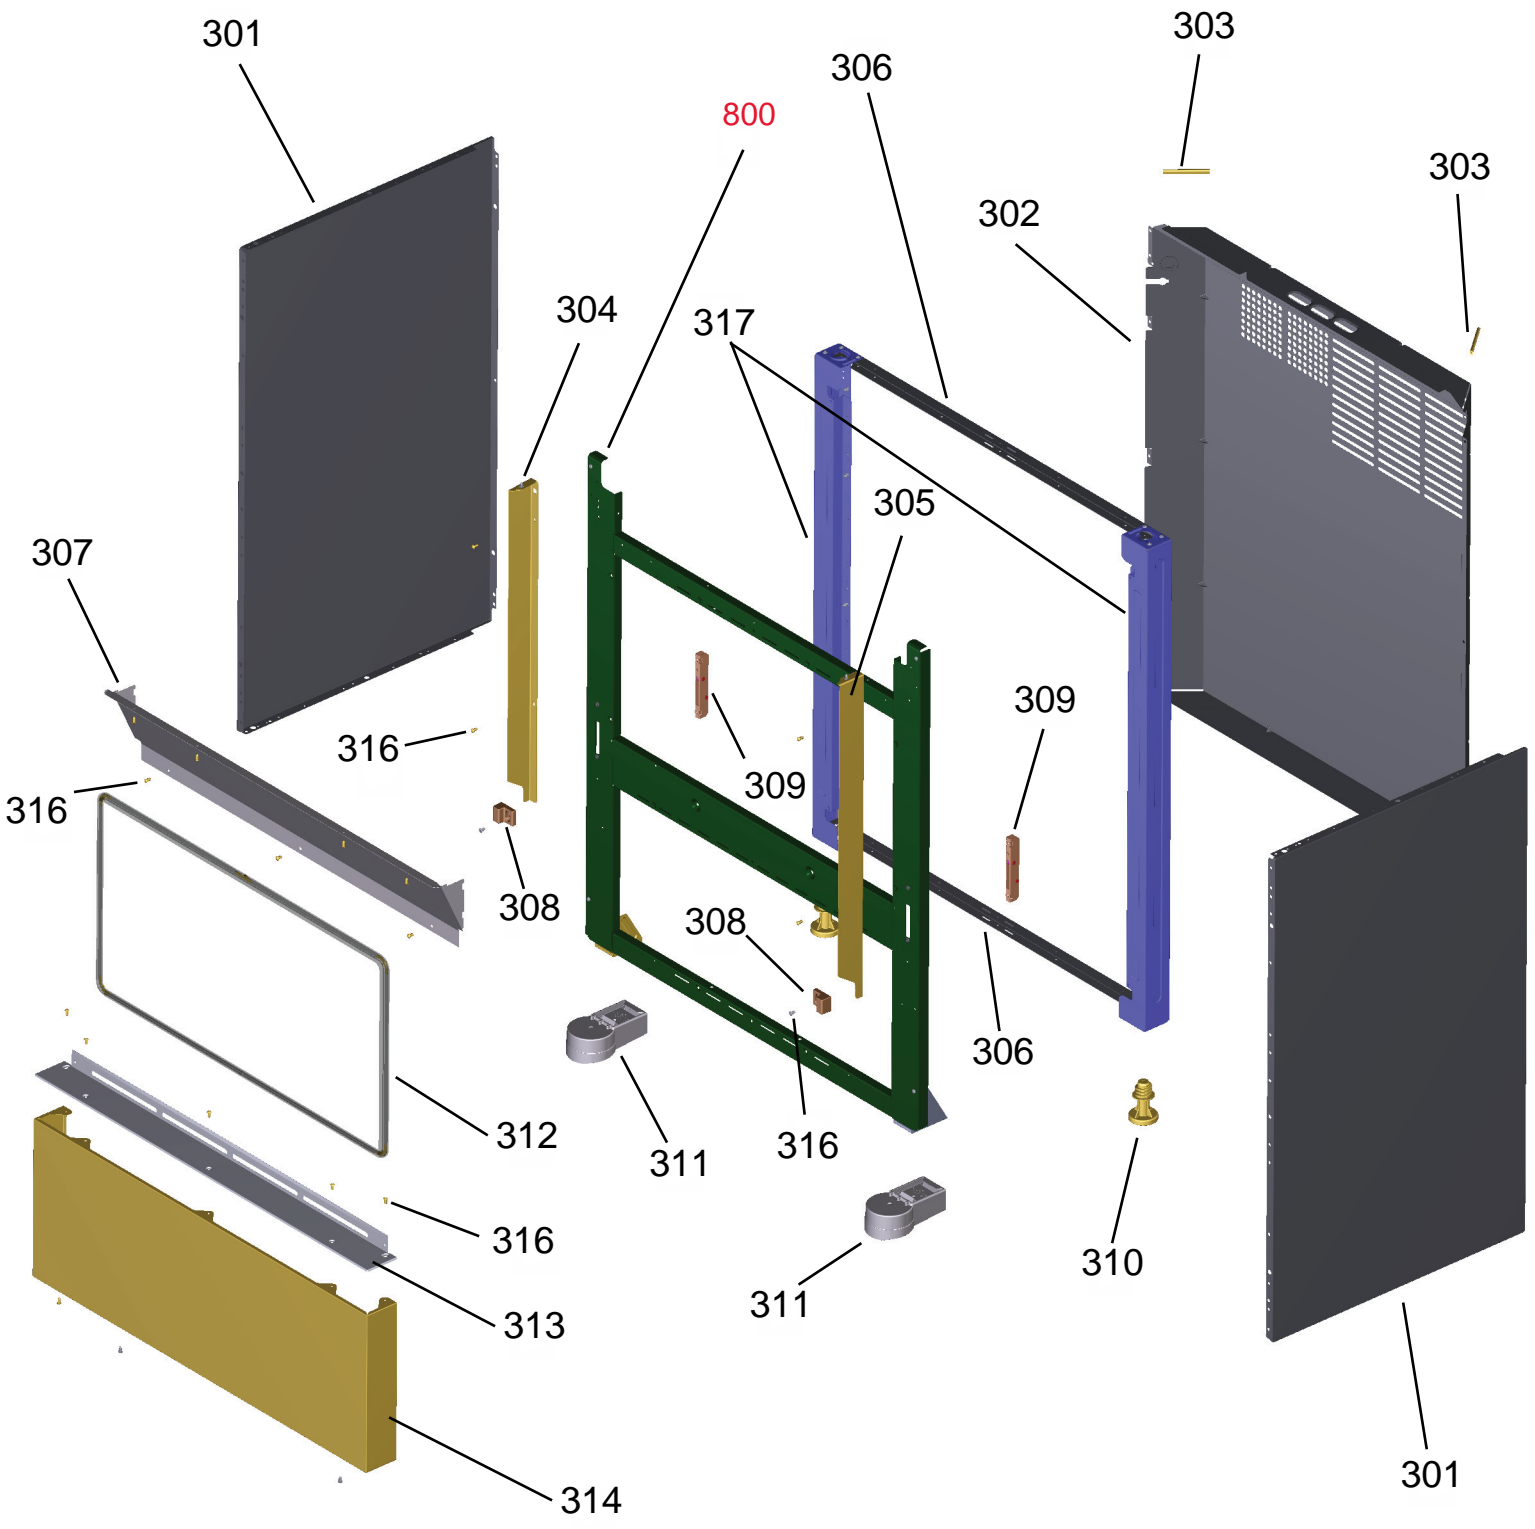

Vista Explodida do Produto

Motivo	Lançamento
Modelo do produto	BFS5PCR
Categoria do produto	FOGÃO
Marca do produto	Brastemp

Em caso de dúvida,
entre em contato
com o
CDP Códigos
através de uma
Solicitação de Serviços
no CRM

Ref 800 - Essa peça é utilizada apenas para valorização da OS, não existindo fisicamente. Contudo será necessário consultar o BTFG0188 para o correto preenchimento da OS e envio do laudo para CATH.

Ref 800 - Essa peça é utilizada apenas para valorização da OS, não existindo fisicamente. Contudo será necessário consultar o BTFG0188 para o correto preenchimento da OS e envio do laudo para CATH.