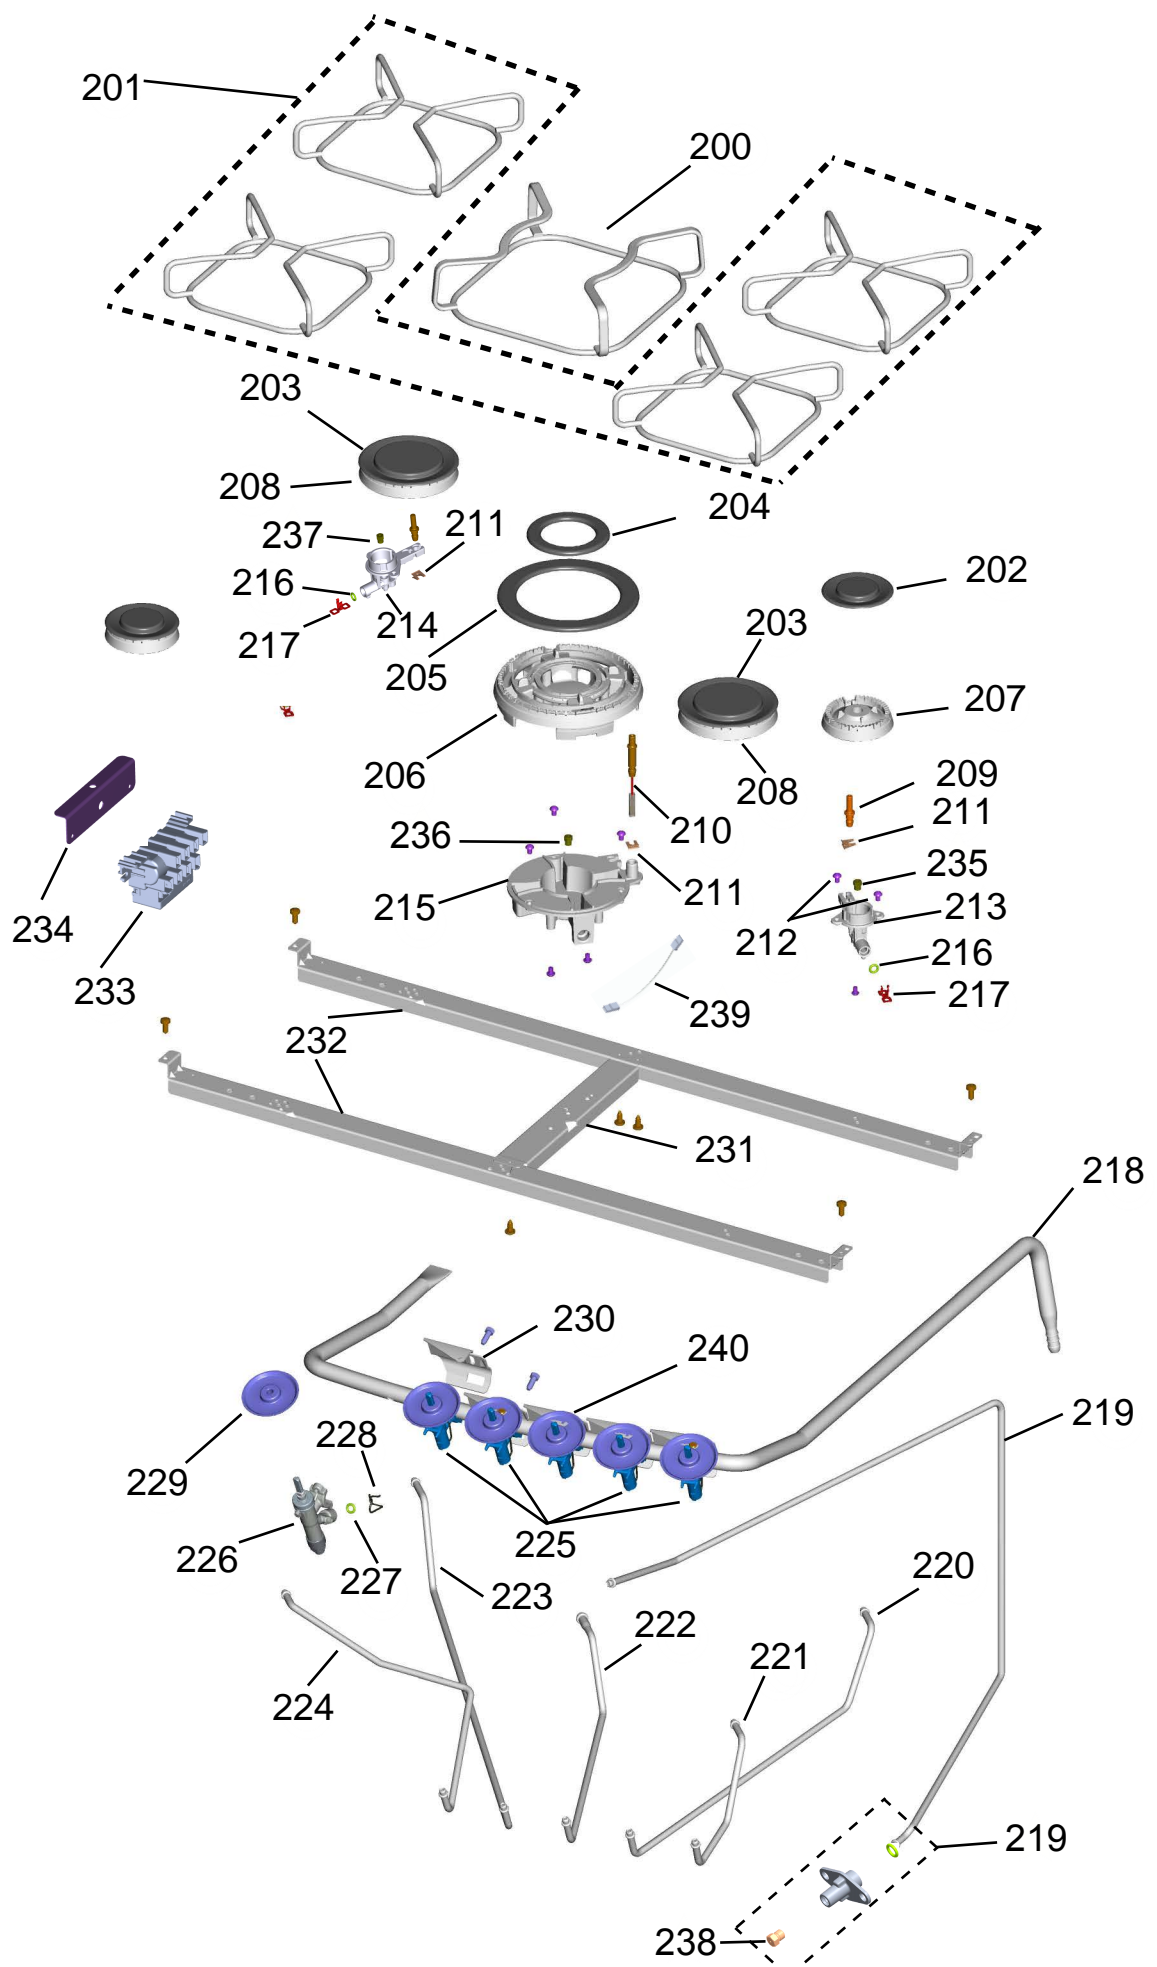

## FOGÃO DE PISO 5 BOCAS ATIVE - TIMER

BFS5QAB

Revisão	Motivo	Páginas Alteradas	Elaborado Por	Revisado Por	Data
00	Fogão de piso 6 bocas - Clean	-	Victor Mendonça	-	Junho/13
01	Revisão Geral	-	João G Guariento	-	Out / 13

# GRUPO 100 - MESA

GRUPO 200 - SISTEMA GÁS

OS PARAFUSOS NÃO SÃO ITENS DE REPOSIÇÃO, EXCETO REF. 212

GRUPO 300 - LATERAIS E PROTEÇÃO

\* OS PARAFUSOS NÃO SÃO ITENS DE REPOSIÇÃO

GRUPO 400 - PORTA

\* OS PARAFUSOS NÃO SÃO ITENS DE REPOSIÇÃO

# GRUPO 500 - CAVIDADE

\* NÃO SÃO PEÇAS DE REPOSIÇÃO

619

620

608

611

615

612

605

602

601

603

604

607