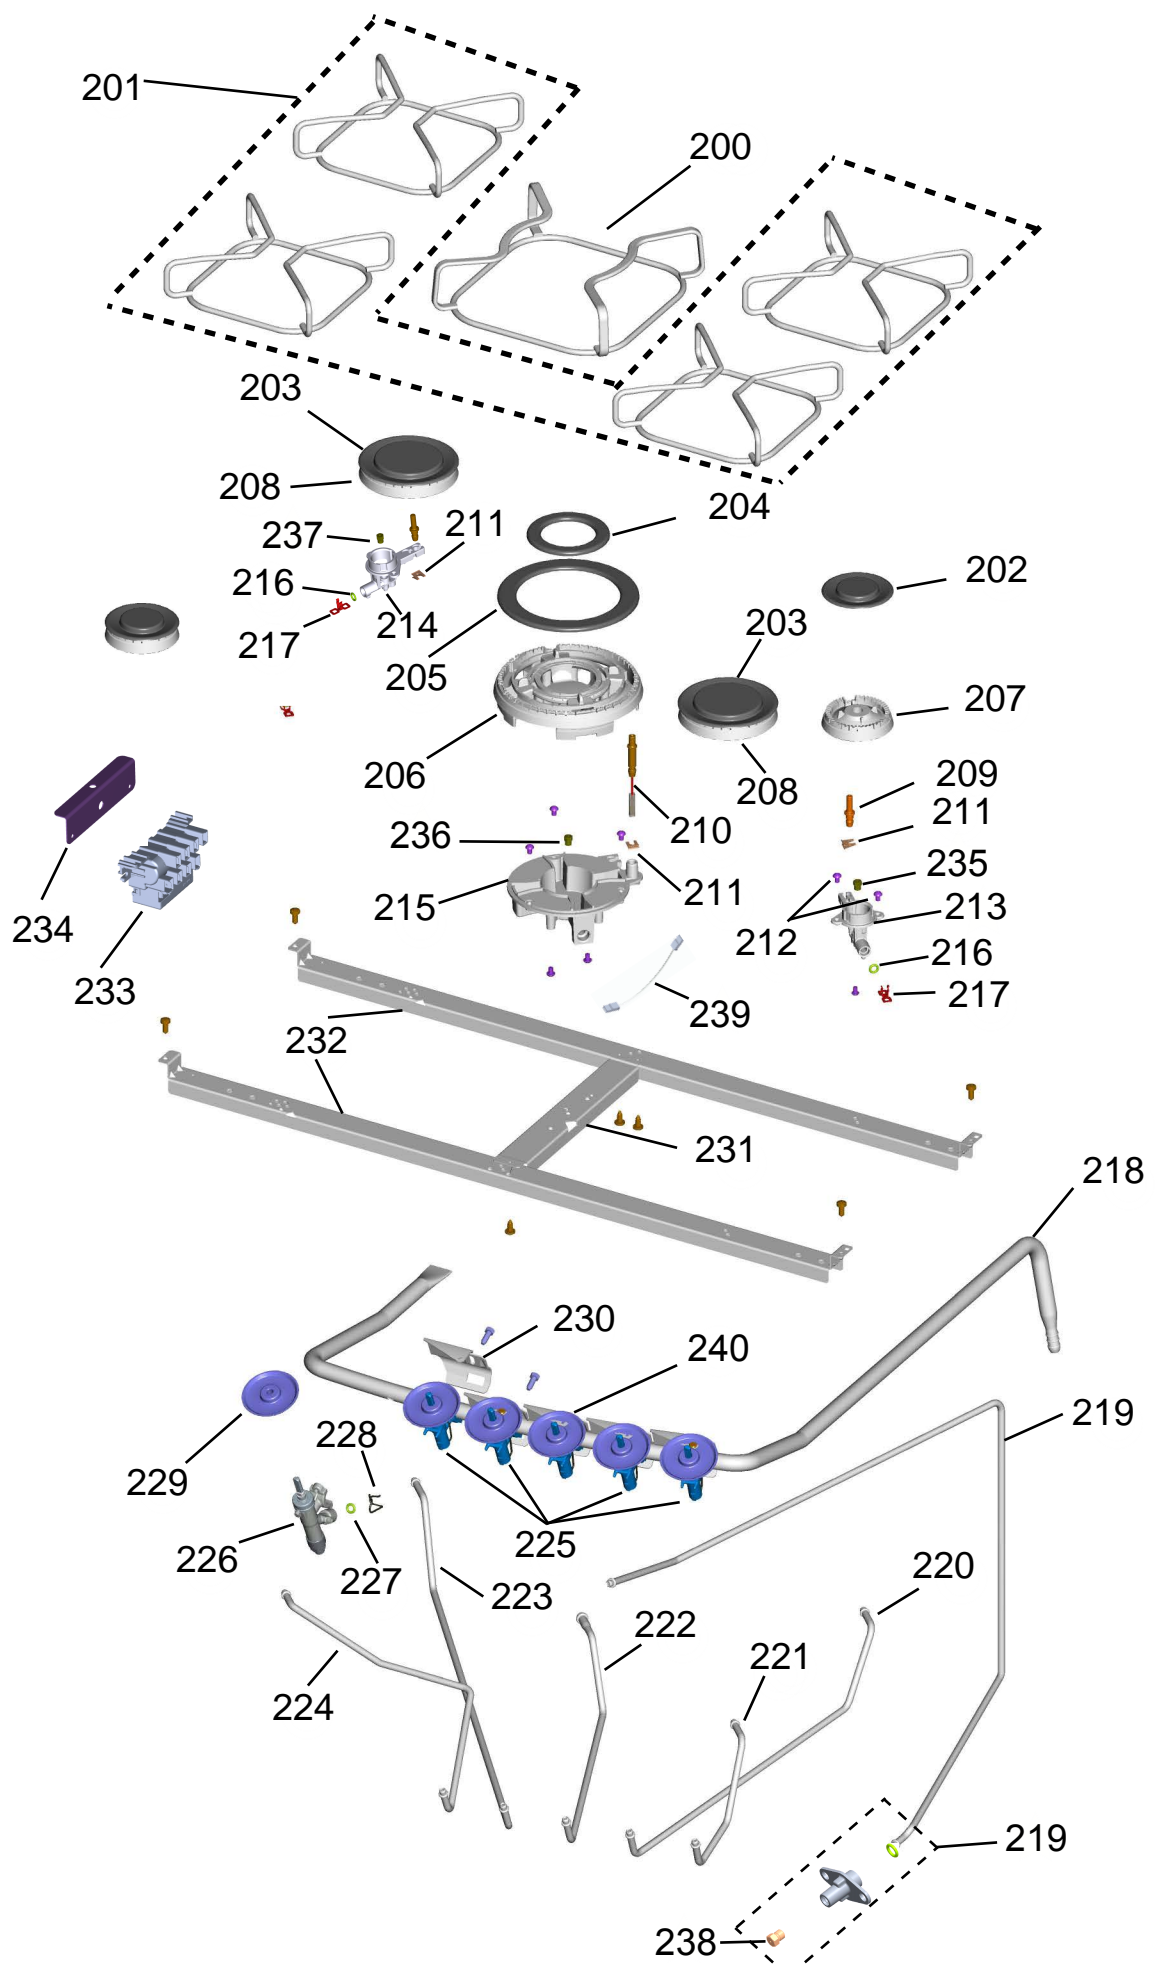

# CATÁLOGO DE PEÇAS

## FOGÃO DE PISO 5 BOCAS ATIVE - TIMER

BFS5QAR

Revisão	Motivo	Páginas Alteradas	Elaborado Por	Revisado Por	Data
00	Fogão de piso 6 bocas - Clean	-	Victor Mendonça	-	Junho/13
01	Revisão Geral	-	João G Guariento	-	Out / 13

# GRUPO 100 - MESA

GRUPO 200 - SISTEMA GÁS

OS PARAFUSOS NÃO SÃO ITENS DE REPOSIÇÃO, EXCETO REF. 212

GRUPO 300 - LATERAIS E PROTEÇÃO

\* OS PARAFUSOS NÃO SÃO ITENS DE REPOSIÇÃO

GRUPO 400 - PORTA

\* OS PARAFUSOS NÃO SÃO ITENS DE REPOSIÇÃO

# GRUPO 500 - CAVIDADE

\* NÃO SÃO PEÇAS DE REPOSIÇÃO