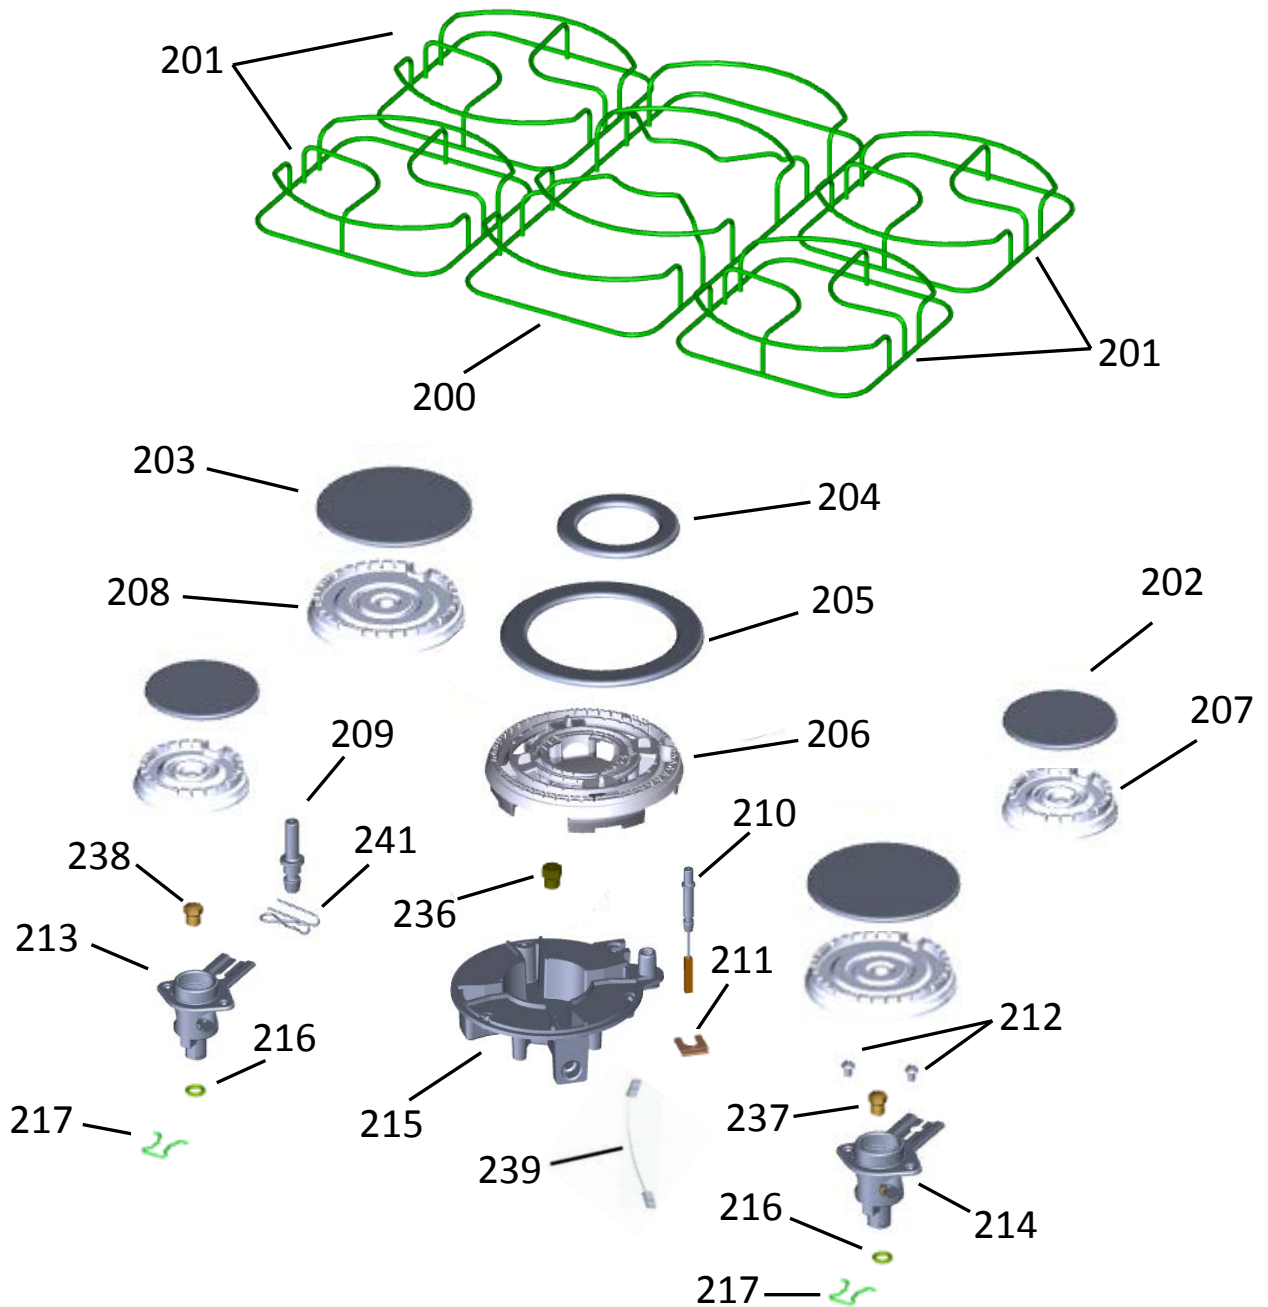

GRUPO 200 – SISTEMA GÁS