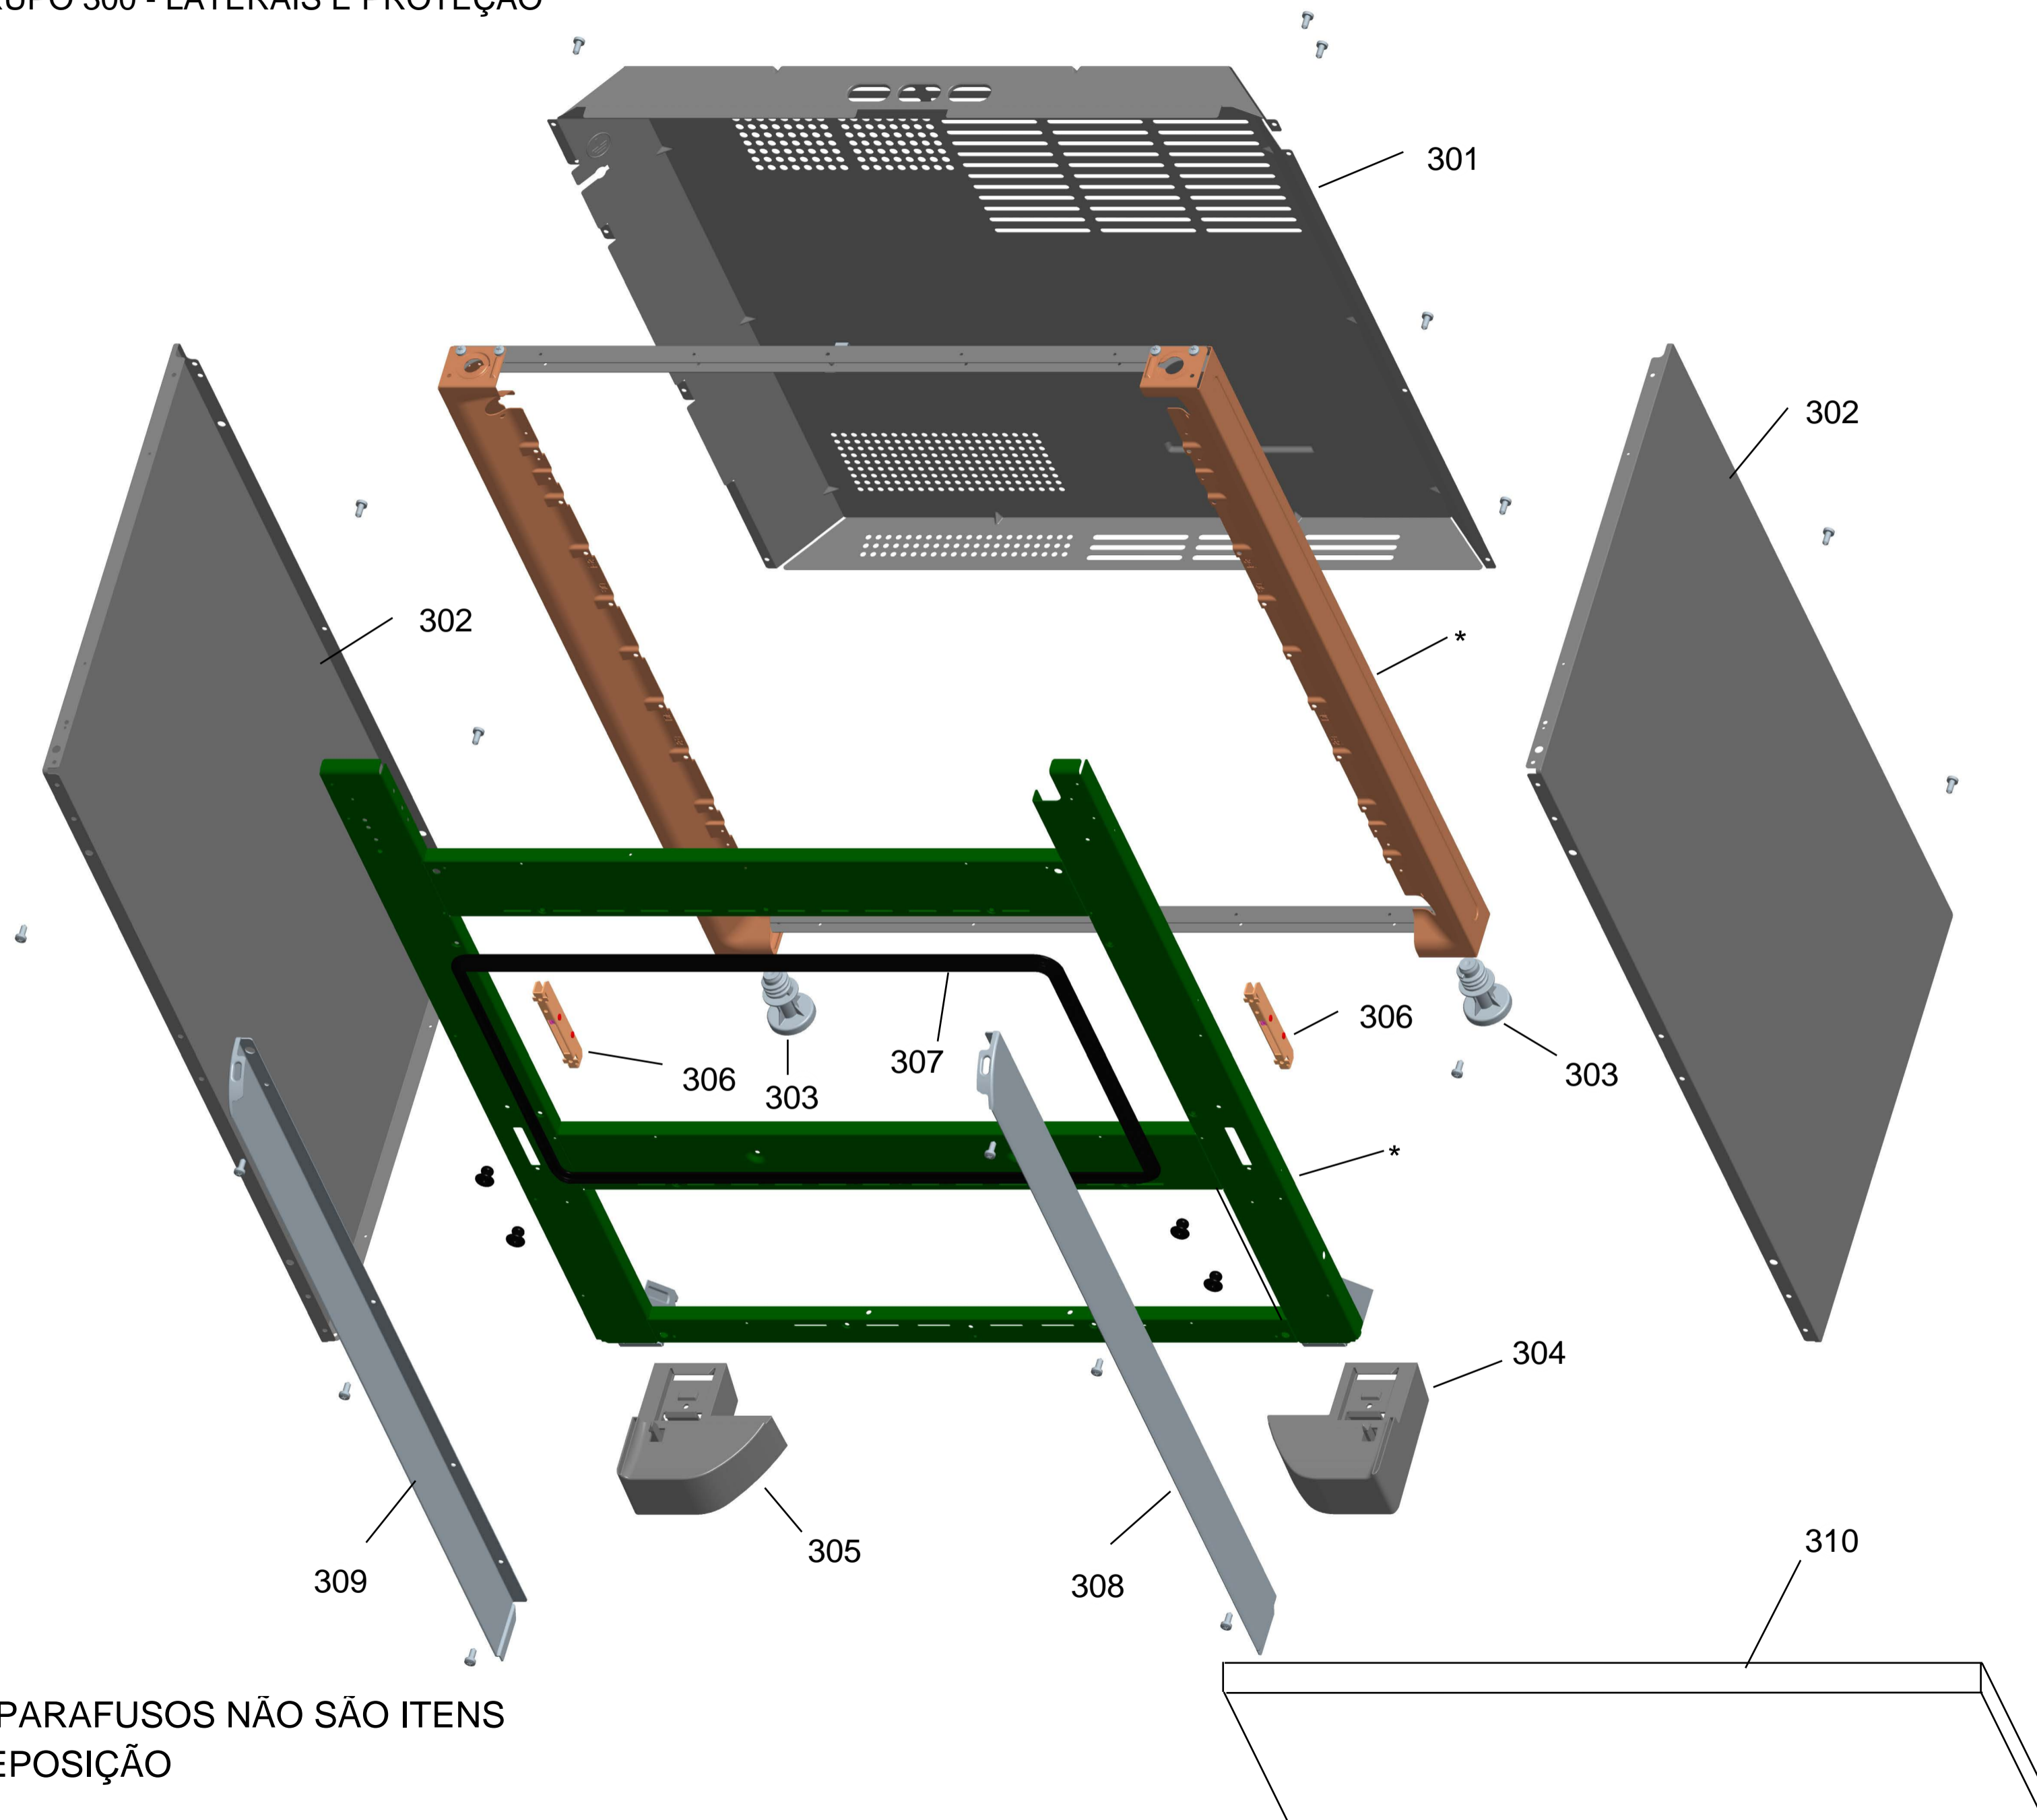

GRUPO 300 - LATERAIS E PROTEÇÃO

* OS PARAFUSOS NÃO SÃO ITENS DE REPOSIÇÃO