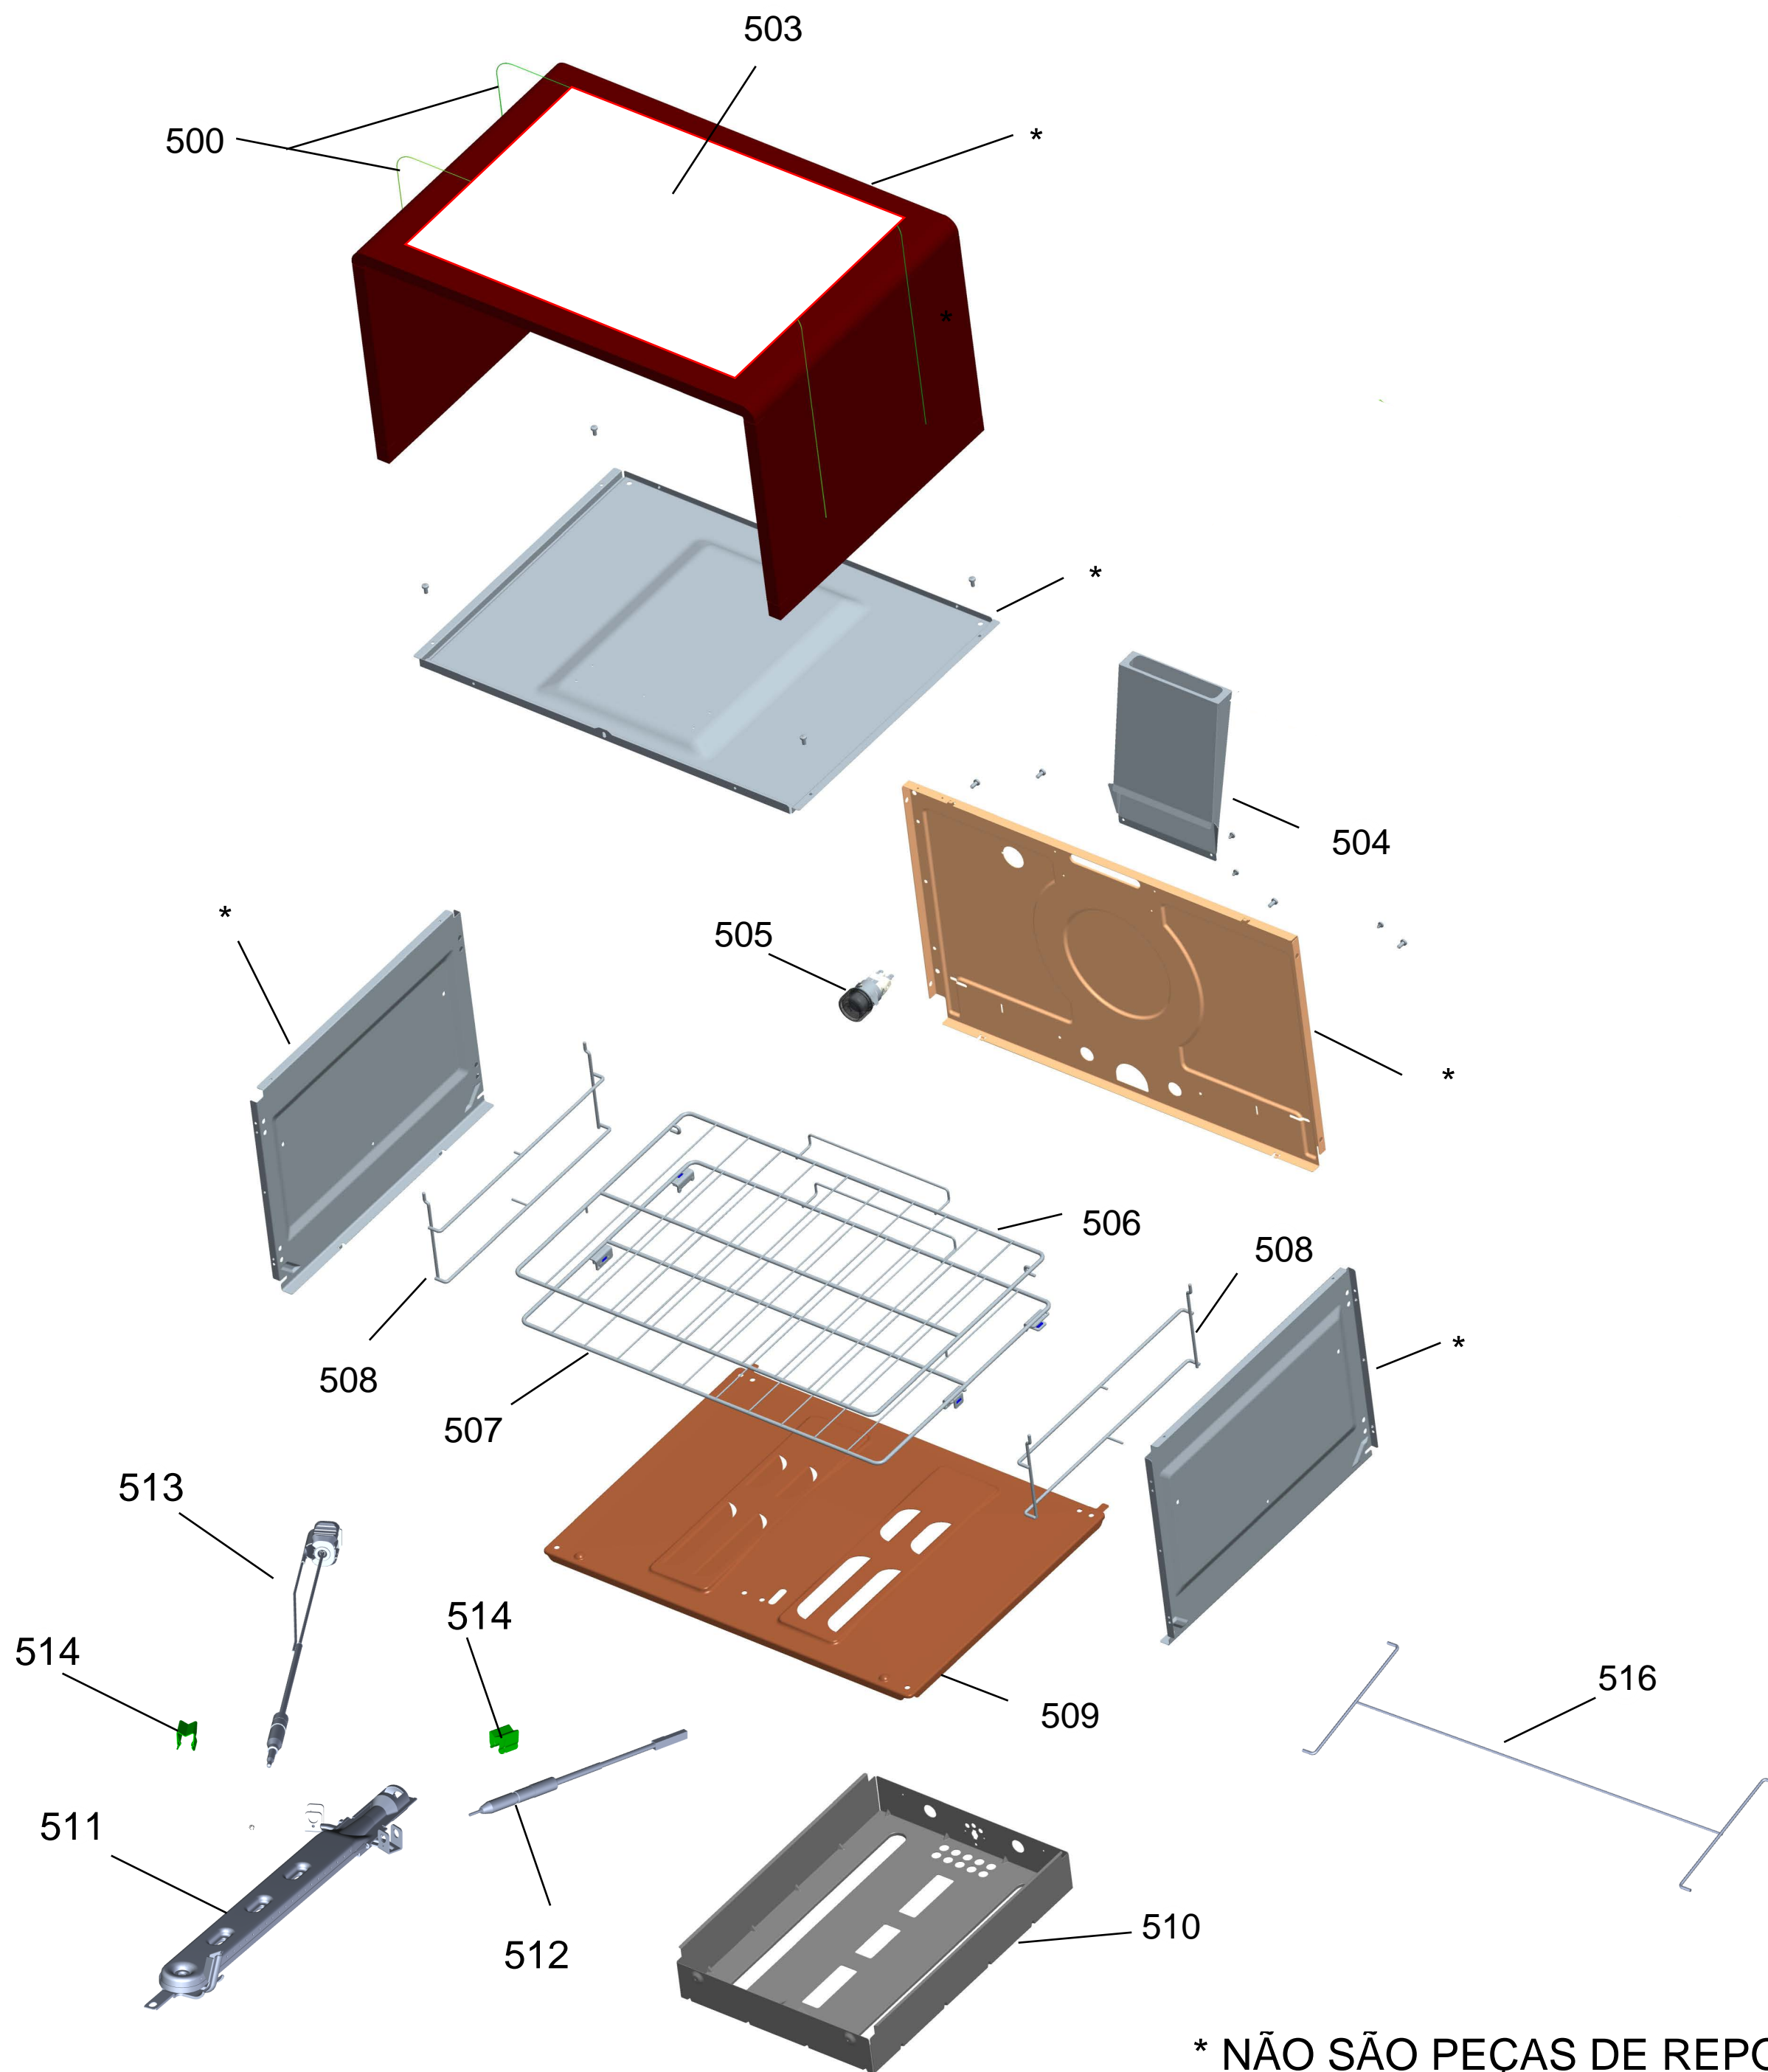

GRUPO 500 - CAVIDADE

* NÃO SÃO PEÇAS DE REPOSIÇÃO