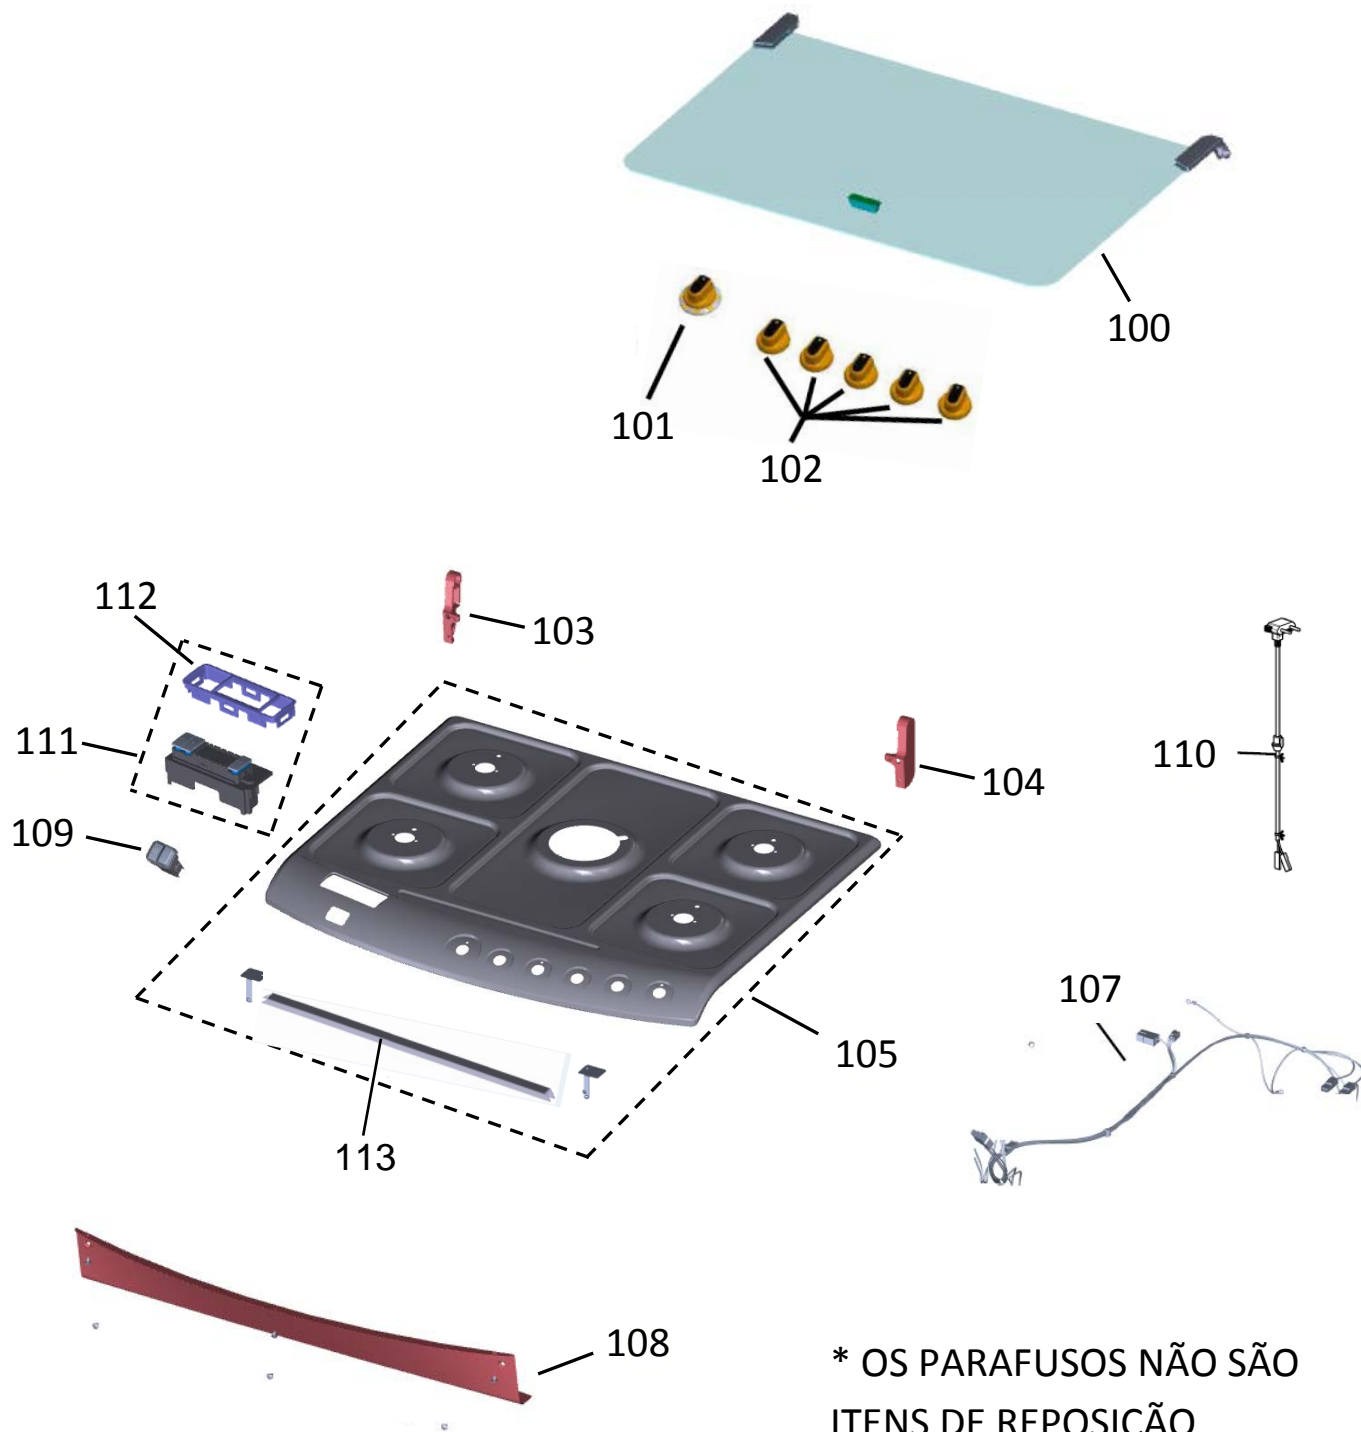

# Vista Explodida do Produto

Motivo	Lançamento
Modelo do produto	BFS5QBB
Categoria do produto	Fogão
Marca do produto	Brastemp
Foto peça	Item com foto irá aparecer o símbolo abaixo: 

**Em caso de dúvida,  
entre em contato com  
o CDP CÓDIGO:  
VIA ATIVIDADE CRM  
OU  
ATIVIDADE CONEXÃO  
SERVIÇOS**

**OBS: Para abrir a foto, clique duas  
vezes no símbolo informado!!**

# GRUPO 100 - MESA

\* OS PARAFUSOS NÃO SÃO  
ITENS DE REPOSIÇÃO

# GRUPO 500 - CAVIDADE

\* NÃO SÃO PEÇAS DE REPOSIÇÃO