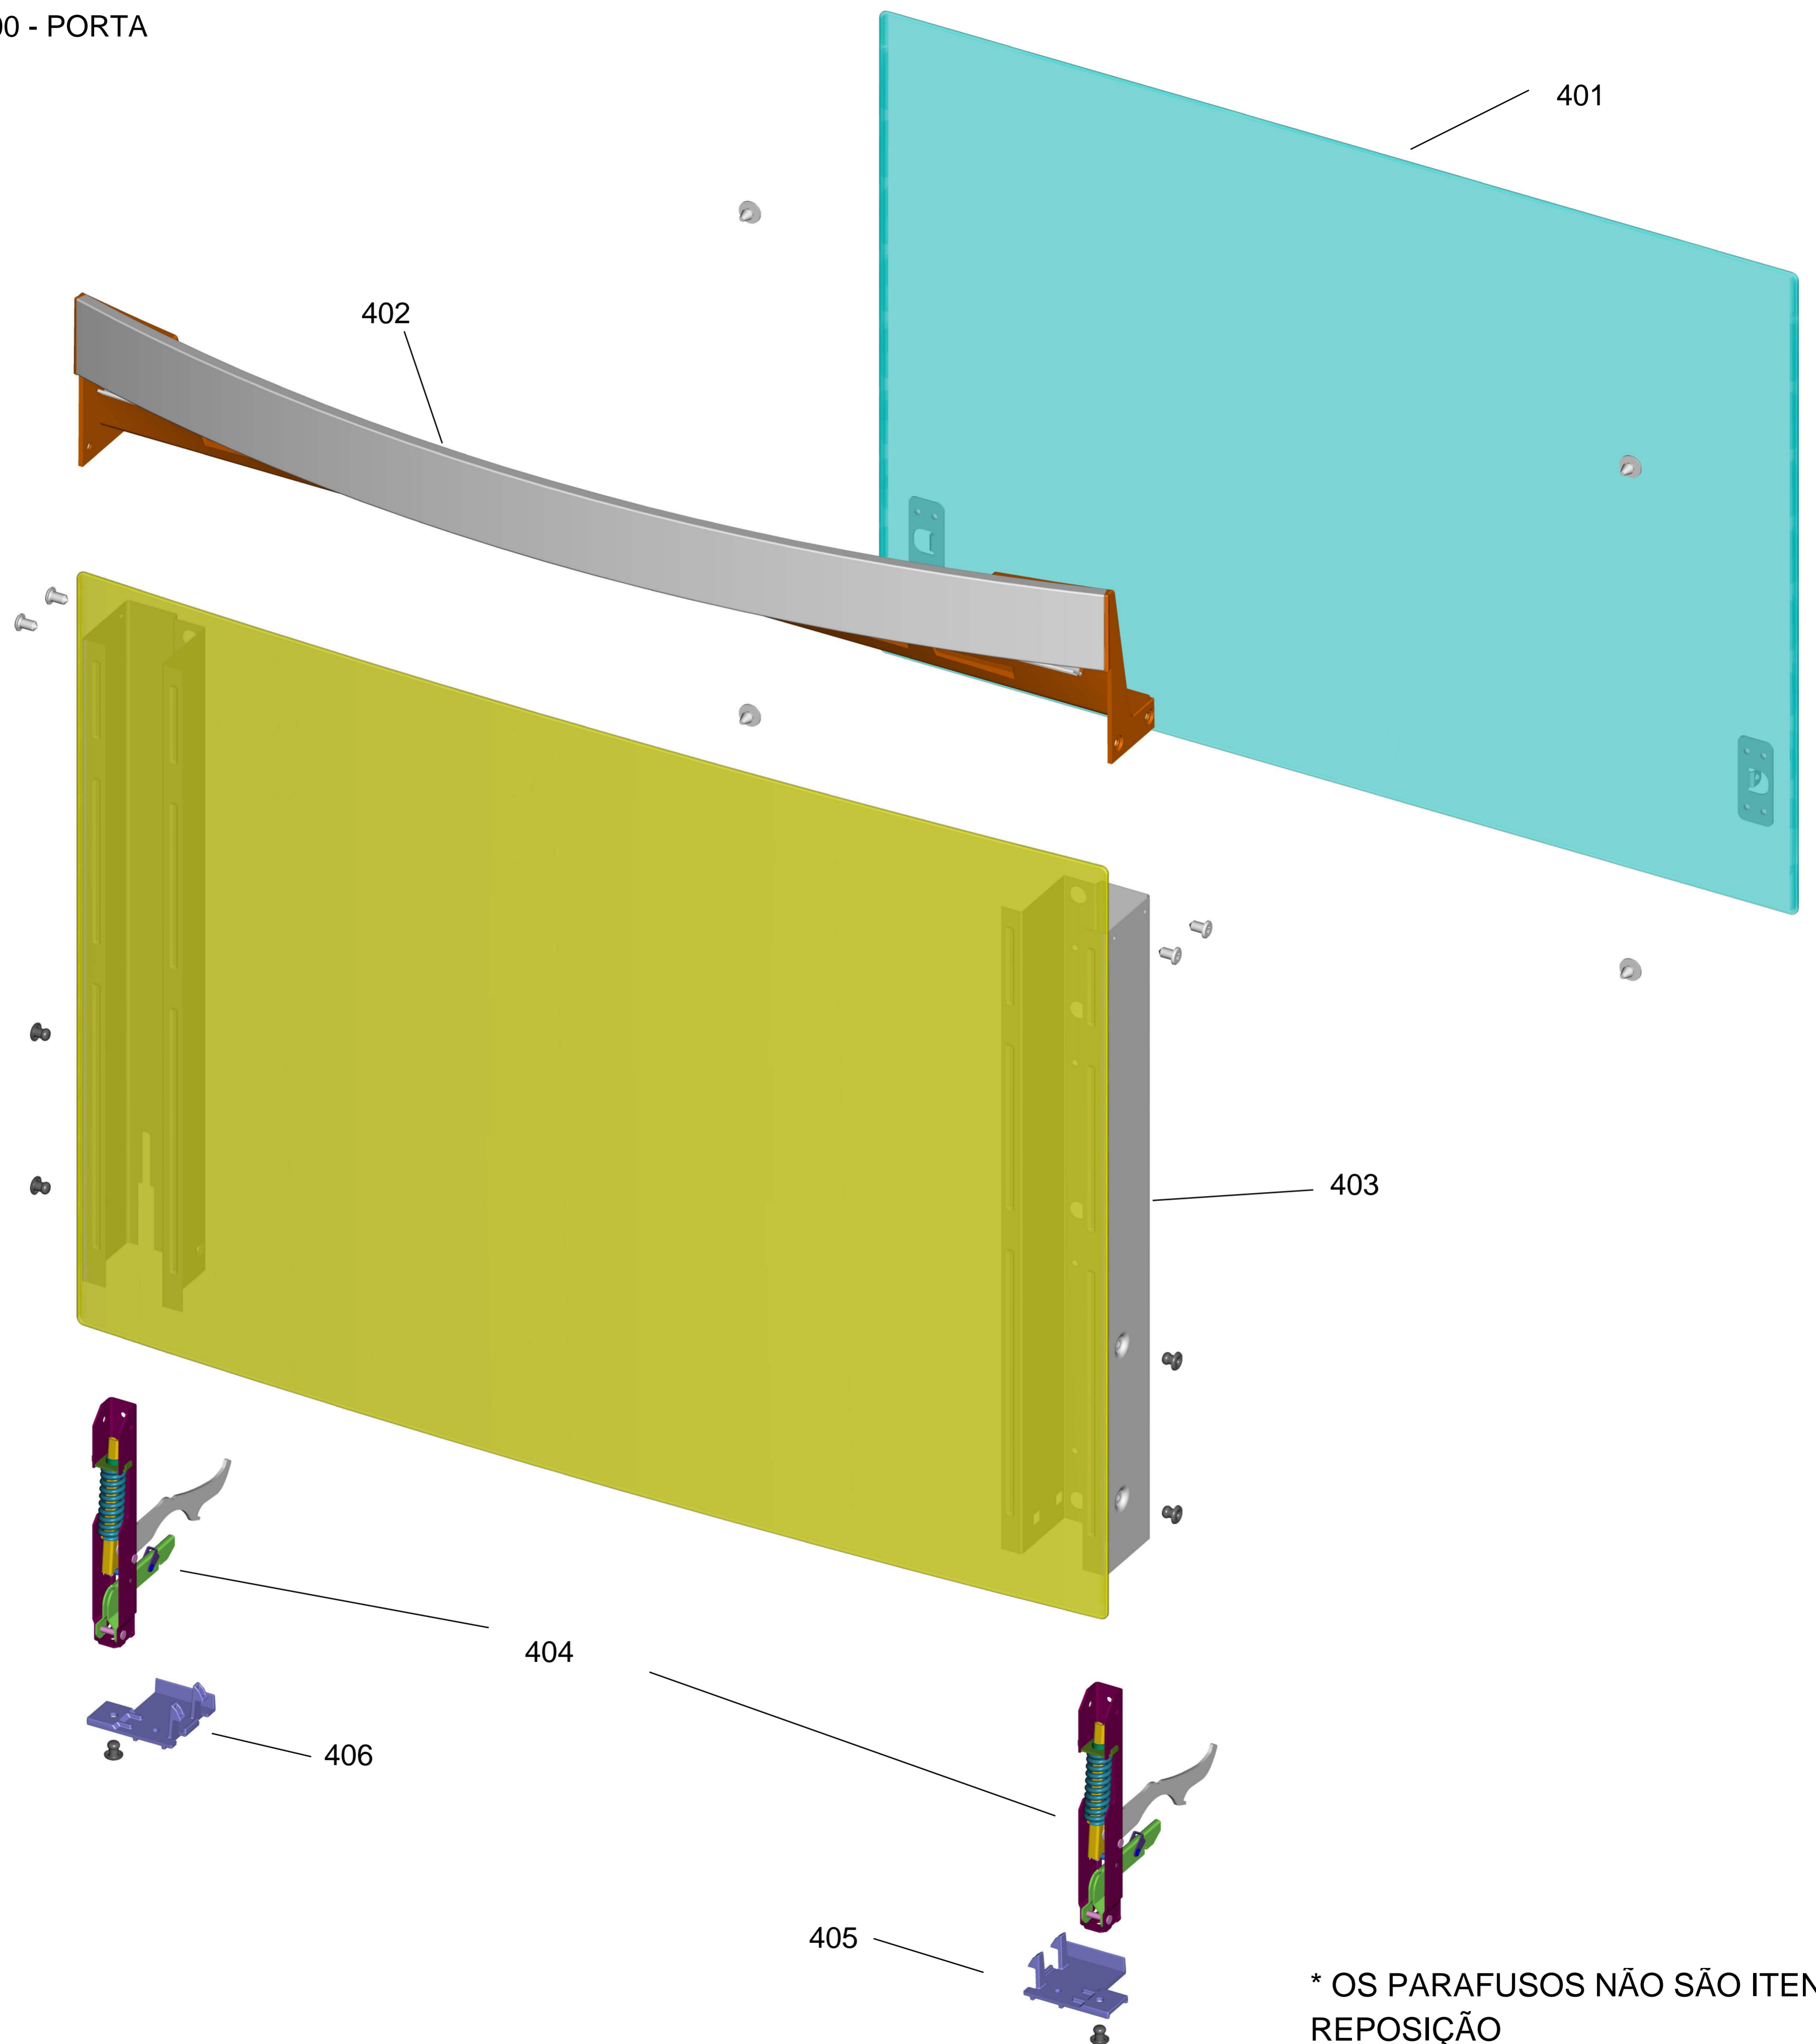

GRUPO 400 - PORTA

* OS PARAFUSOS NÃO SÃO ITENS DE REPOSIÇÃO