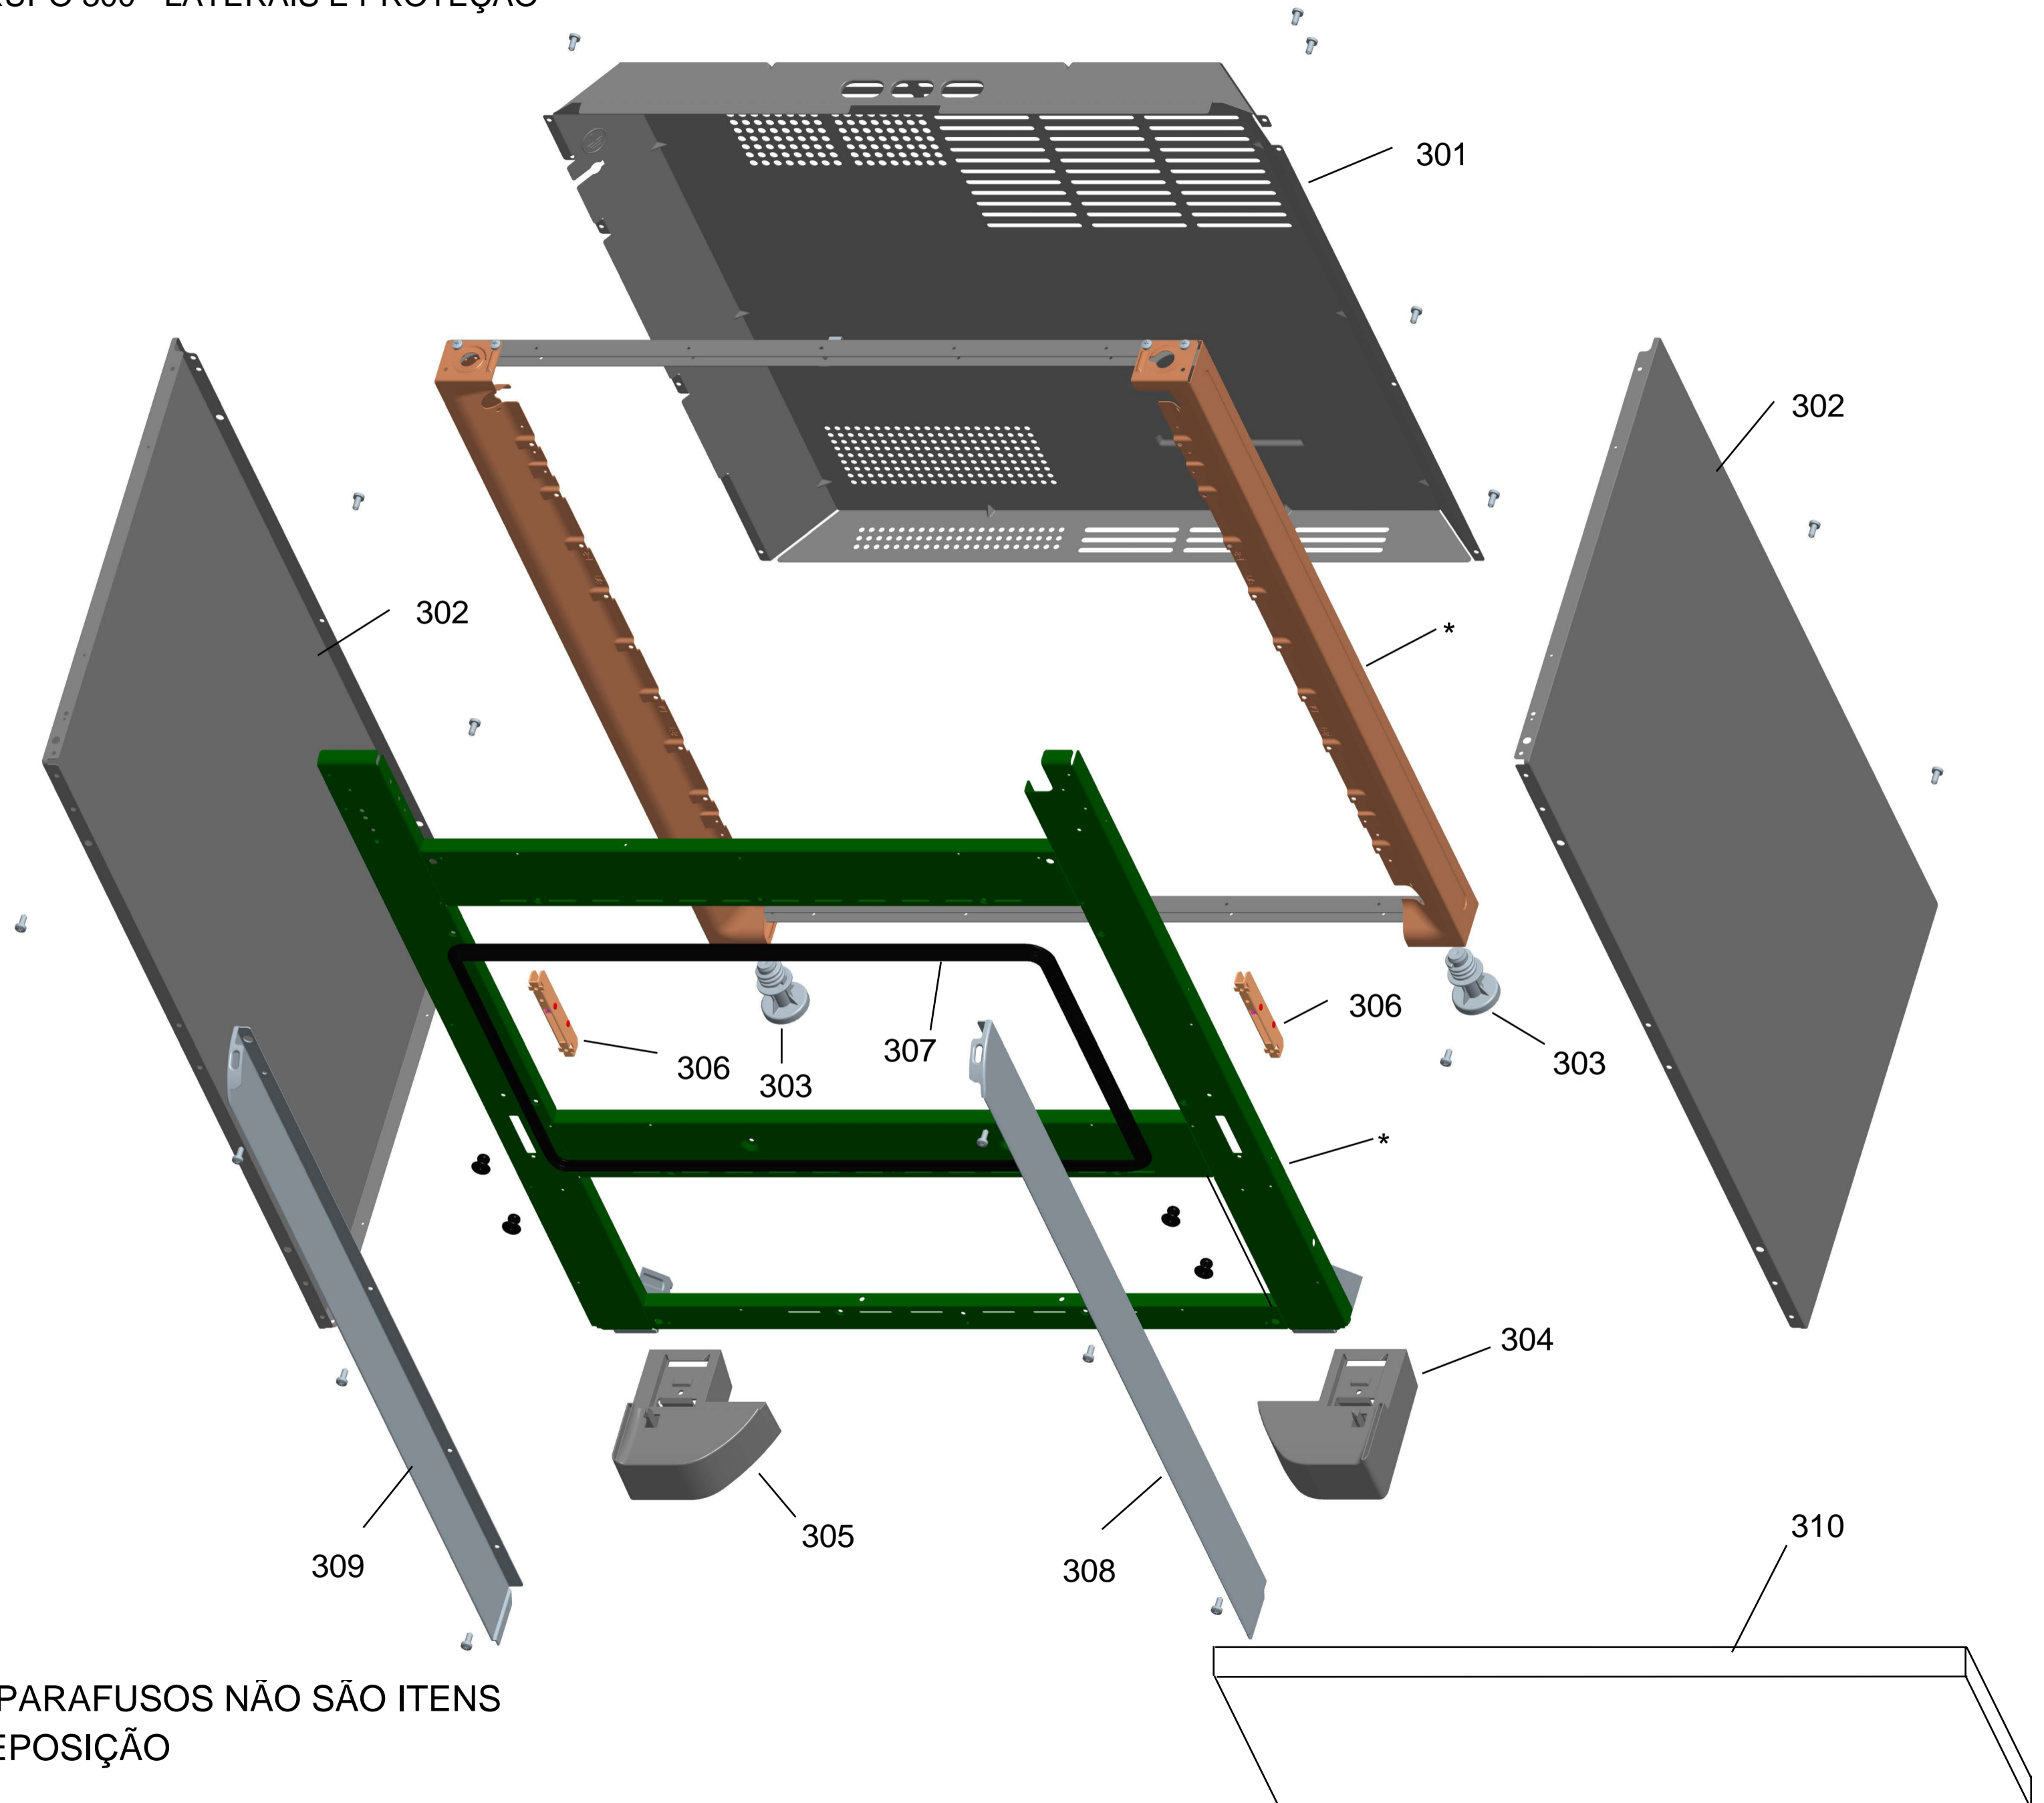

GRUPO 300 - LATERAIS E PROTEÇÃO

* OS PARAFUSOS NÃO SÃO ITENS DE REPOSIÇÃO