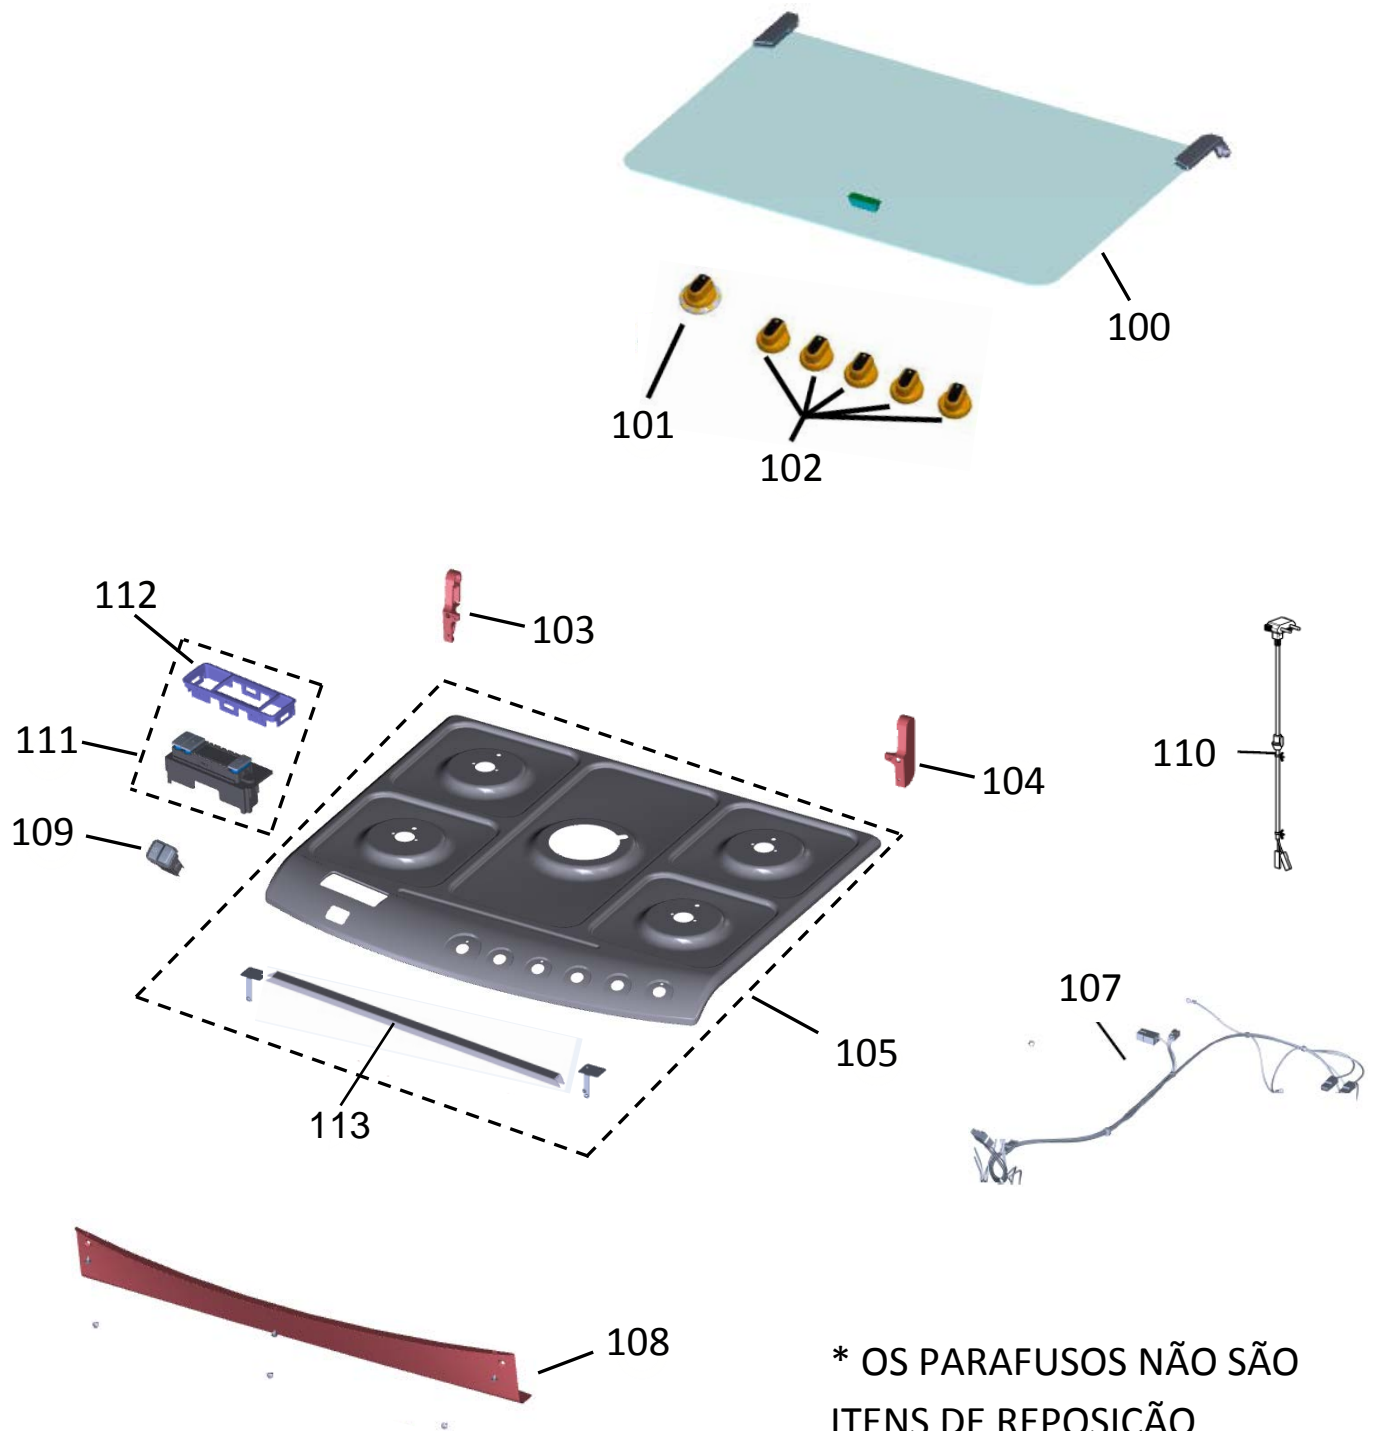

# Vista Explodida do Produto

Motivo	Lançamento
Modelo do produto	BFS5QBR
Categoria do produto	Fogão
Marca do produto	Brastemp
Foto peça	Item com foto irá aparecer o símbolo abaixo: 

**Em caso de dúvida,  
entre em contato com  
o CDP CÓDIGO:  
VIA ATIVIDADE CRM  
OU  
ATIVIDADE CONEXÃO  
SERVIÇOS**

**OBS: Para abrir a foto, clique duas  
vezes no símbolo informado!!**

# GRUPO 100 - MESA

\* OS PARAFUSOS NÃO SÃO  
ITENS DE REPOSIÇÃO

# GRUPO 500 - CAVIDADE

\* NÃO SÃO PEÇAS DE REPOSIÇÃO