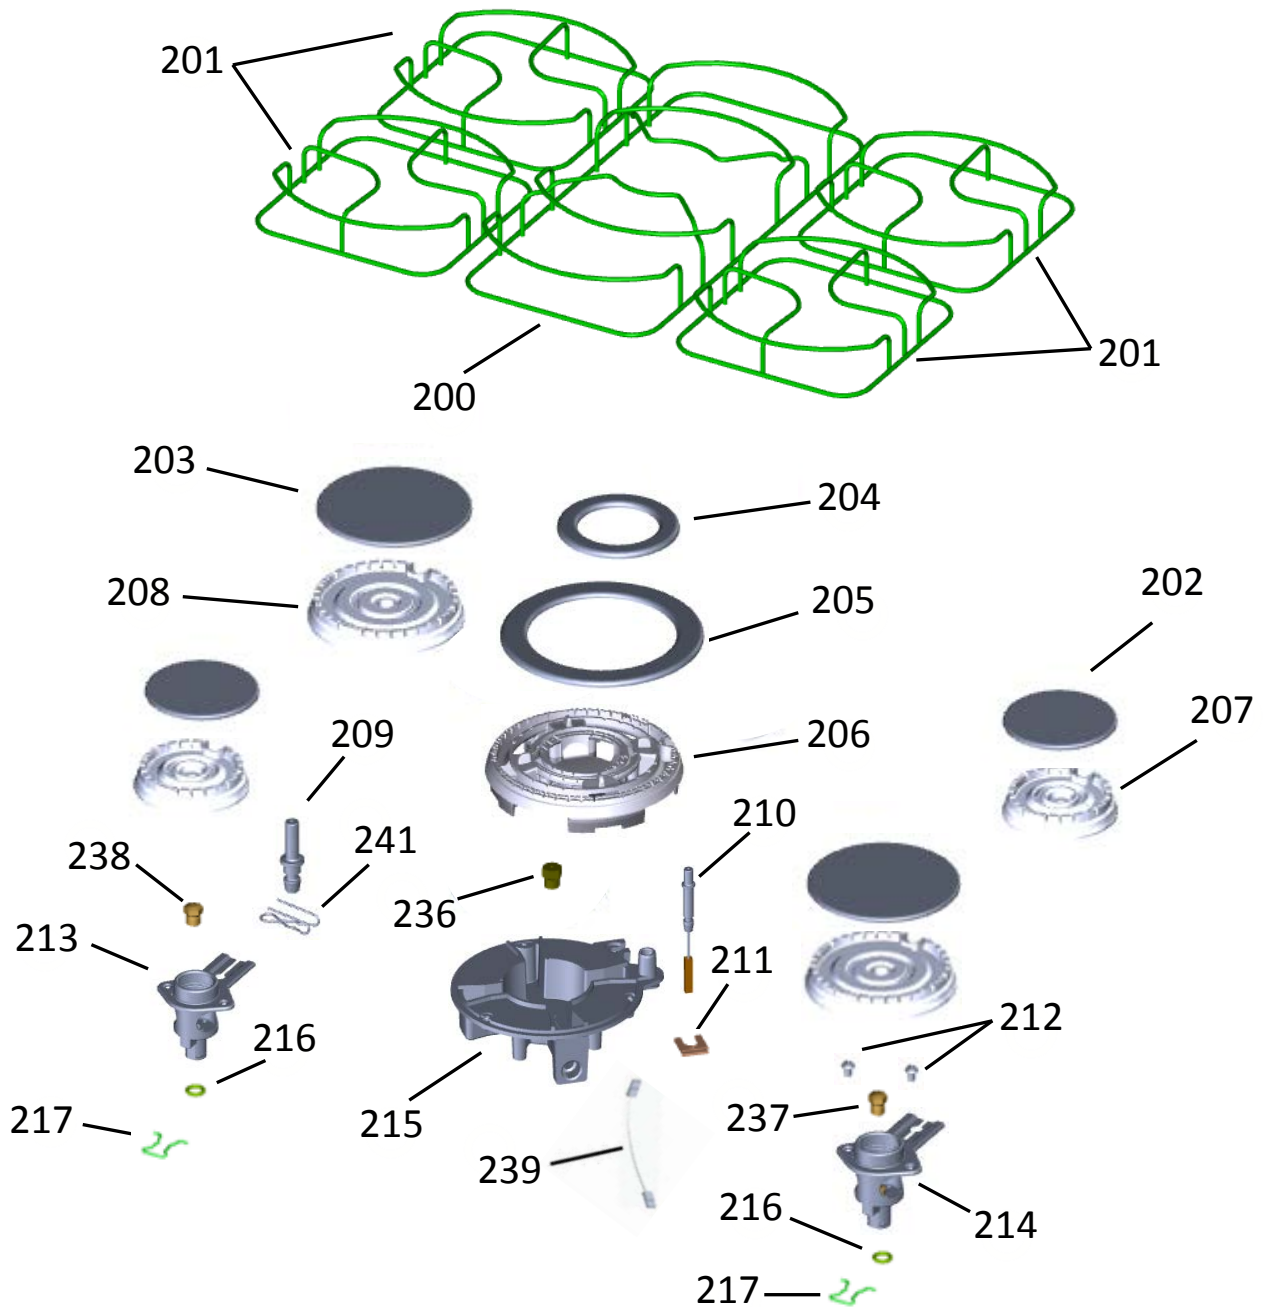

GRUPO 200 – SISTEMA GÁS