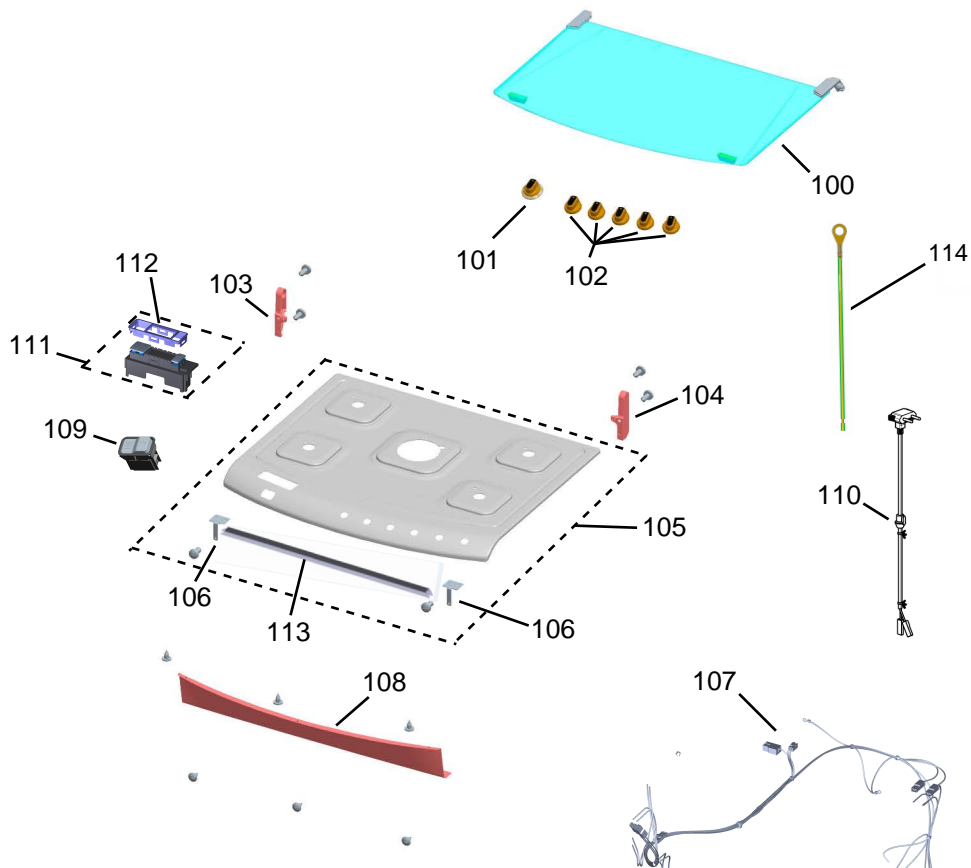

BRASTEMP

CATÁLOGO DE PEÇAS

FOGÃO DE PISO 5 BOCAS CLEAN

BFS5TAR

Revisão	Motivo	Páginas Alteradas	Elaborado Por	Revisado Por	Data
00	Fogão de piso 6 bocas - Clean	-	Victor Mendonça	-	Junho/13
01	Revisão Geral	-	João G Guariento	-	Out / 13

GRUPO 100 - MESA

GRUPO 200 - SISTEMA GÁS

* OS PARAFUSOS NÃO SÃO ITENS DE REPOSIÇÃO - EXCETO 209

GRUPO 300 - LATERAIS E PROTEÇÃO

* OS PARAFUSOS NÃO SÃO ITENS DE REPOSIÇÃO

GRUPO 400 - PORTA

* OS PARAFUSOS NÃO SÃO ITENS DE REPOSIÇÃO

GRUPO 500 - CAVIDADE

* NÃO SÃO PEÇAS DE REPOSIÇÃO

618