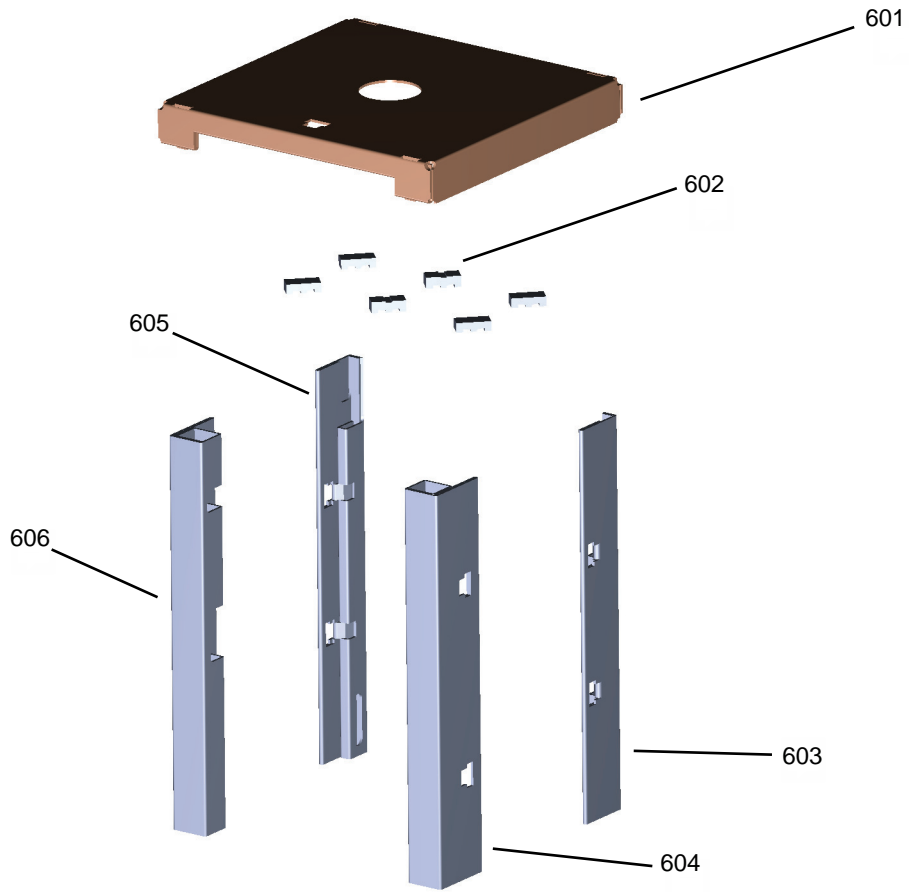

BRASTEMP

CATÁLOGO DE PEÇAS

FOGÃO DE PISO 5 BOCAS CLEAN

BFS5TAR

Revisão	Motivo	Páginas Alteradas	Elaborado Por	Revisado Por	Data
00	Fogão de piso 6 bocas - Clean	-	Victor Mendonça	-	Junho/13
01	Revisão Geral	-	João G Guariento	-	Out / 13

GRUPO 100 - MESA

GRUPO 200 - SISTEMA GÁS

* OS PARAFUSOS NÃO SÃO ITENS DE REPOSIÇÃO - EXCETO 209

GRUPO 300 - LATERAIS E PROTEÇÃO

* OS PARAFUSOS NÃO SÃO ITENS DE REPOSIÇÃO

GRUPO 400 - PORTA

* OS PARAFUSOS NÃO SÃO ITENS DE REPOSIÇÃO

GRUPO 500 - CAVIDADE

* NÃO SÃO PEÇAS DE REPOSIÇÃO

618