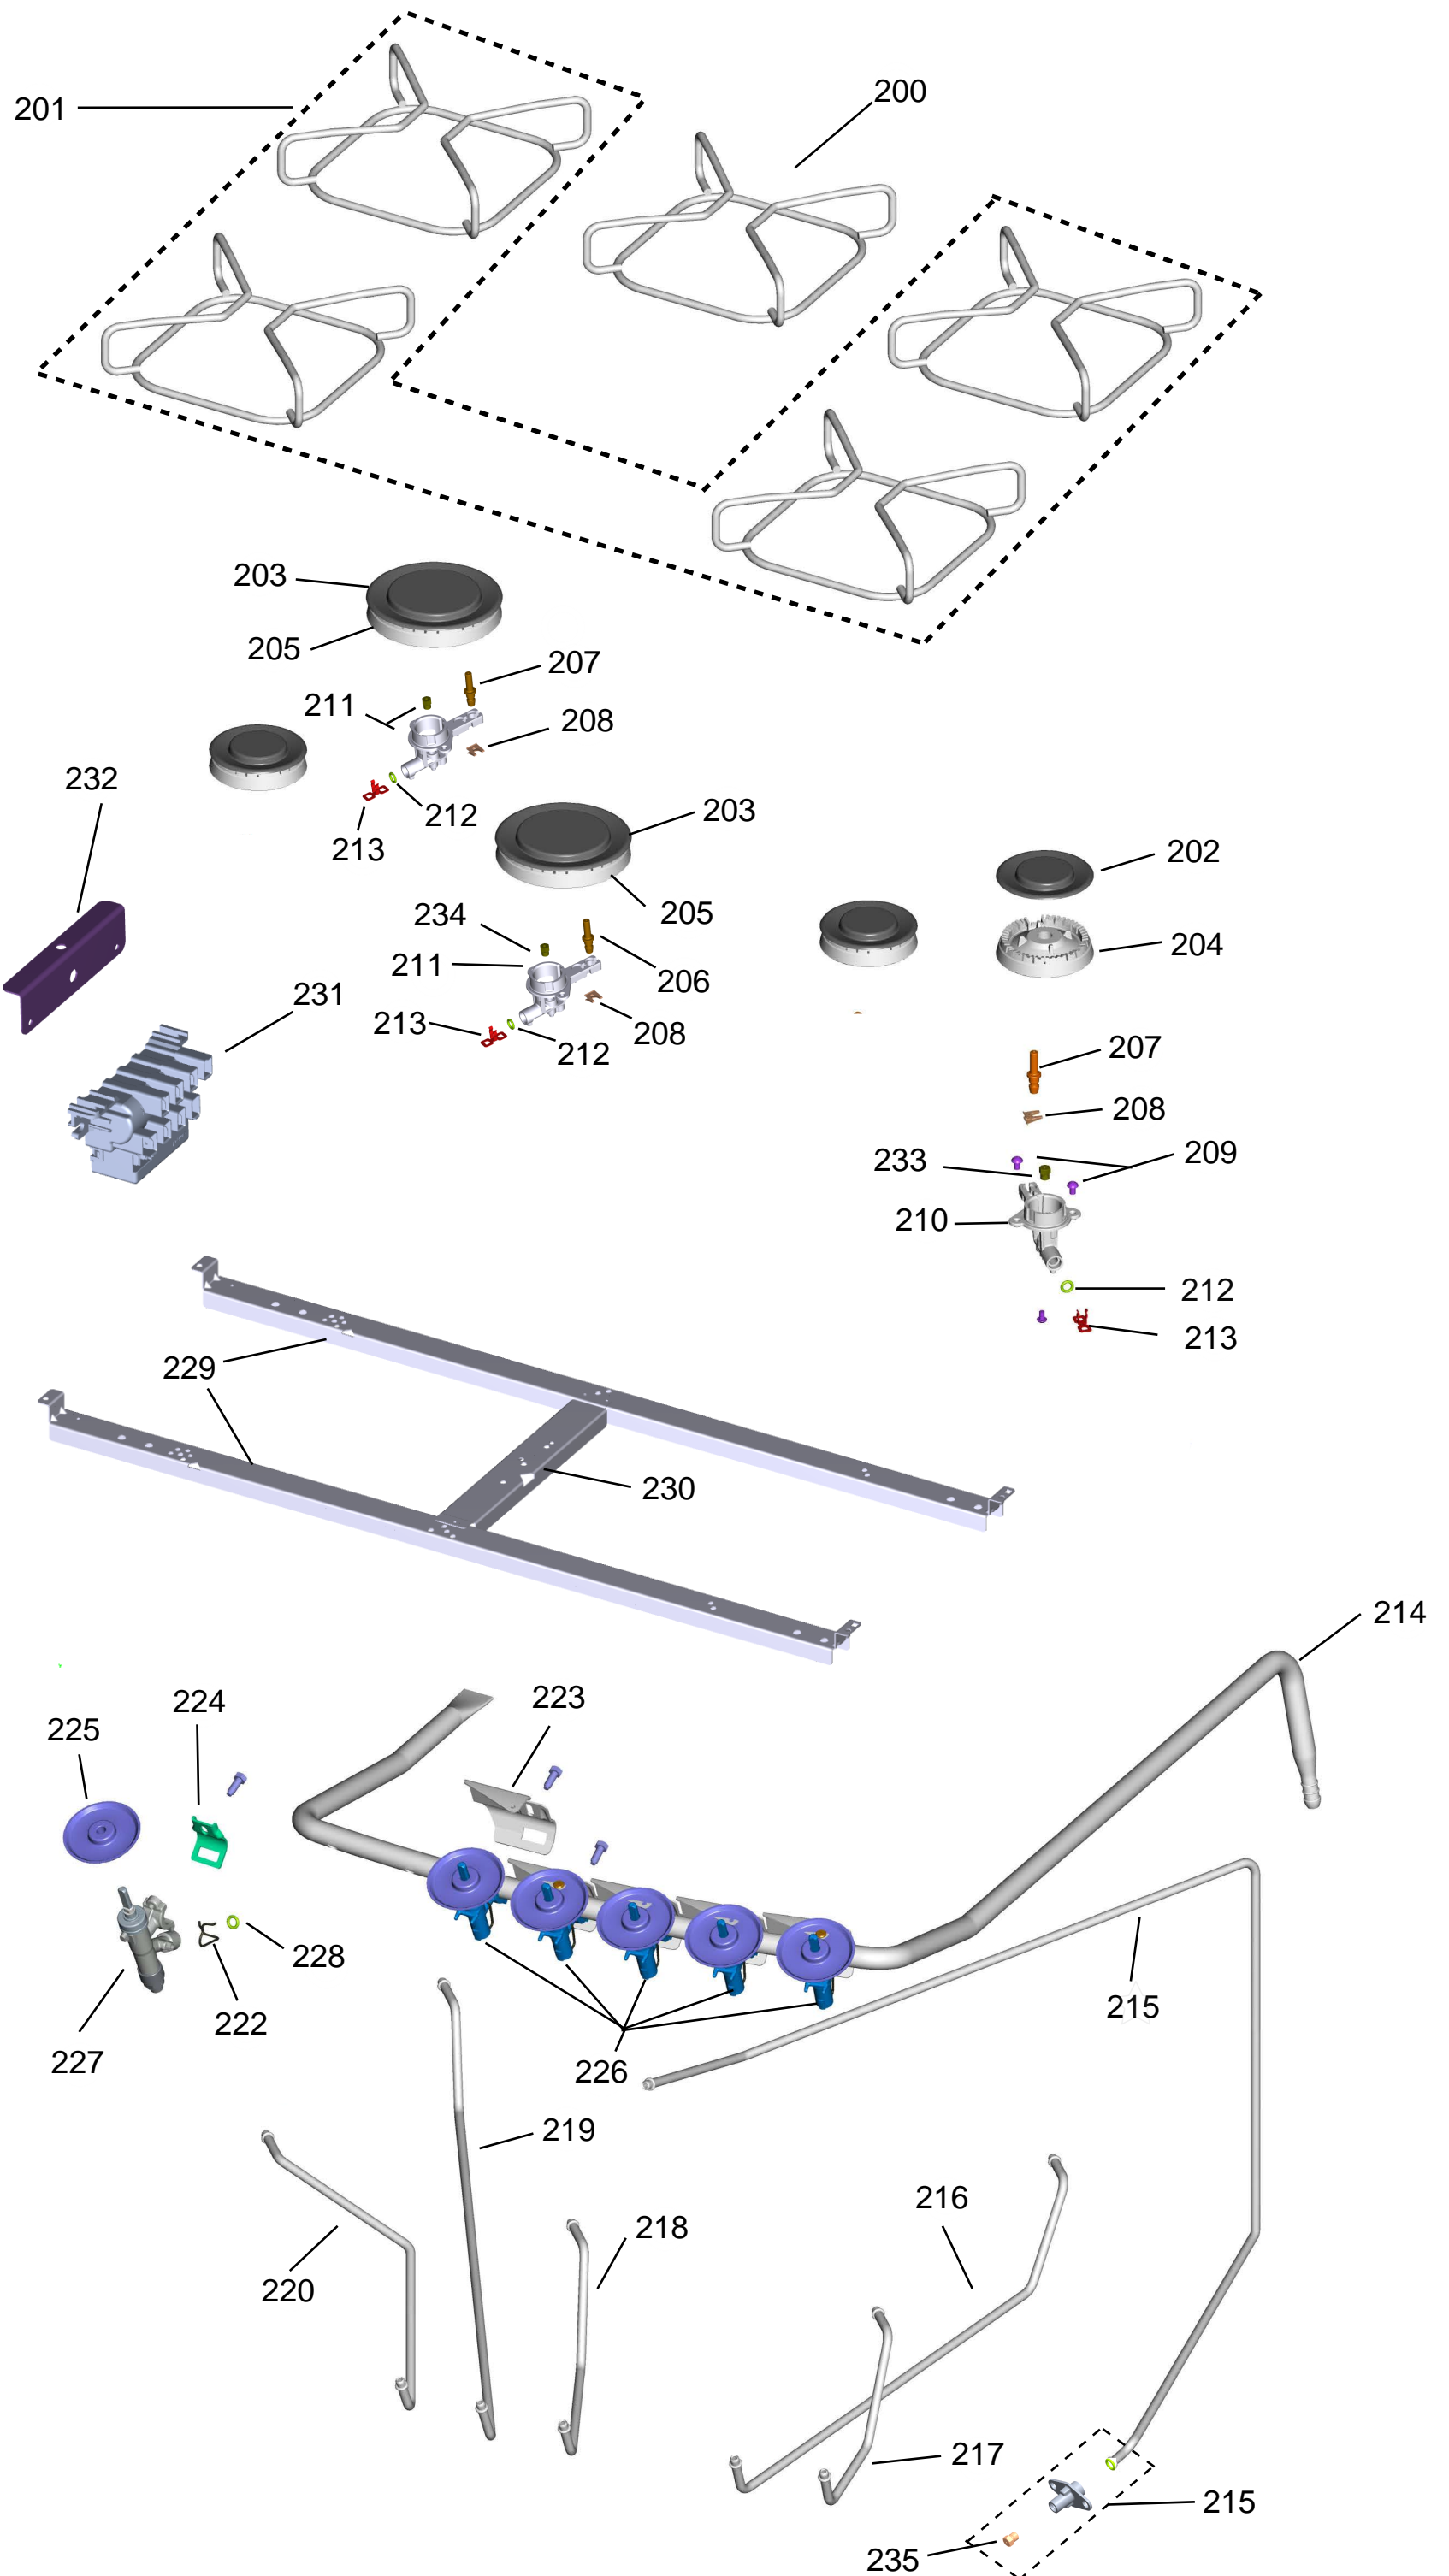

BRASTEMP

CATÁLOGO DE PEÇAS

FOGÃO DE PISO 5 BOCAS CLEAN

BFS5TAR

Revisão	Motivo	Páginas Alteradas	Elaborado Por	Revisado Por	Data
00	Fogão de piso 6 bocas - Clean	-	Victor Mendonça	-	Junho/13
01	Revisão Geral	-	João G Guariento	-	Out / 13

GRUPO 100 - MESA

GRUPO 200 - SISTEMA GÁS

* OS PARAFUSOS NÃO SÃO ITENS DE REPOSIÇÃO - EXCETO 209

GRUPO 300 - LATERAIS E PROTEÇÃO

* OS PARAFUSOS NÃO SÃO ITENS DE REPOSIÇÃO

GRUPO 400 - PORTA

* OS PARAFUSOS NÃO SÃO ITENS DE REPOSIÇÃO

GRUPO 500 - CAVIDADE

* NÃO SÃO PEÇAS DE REPOSIÇÃO

618