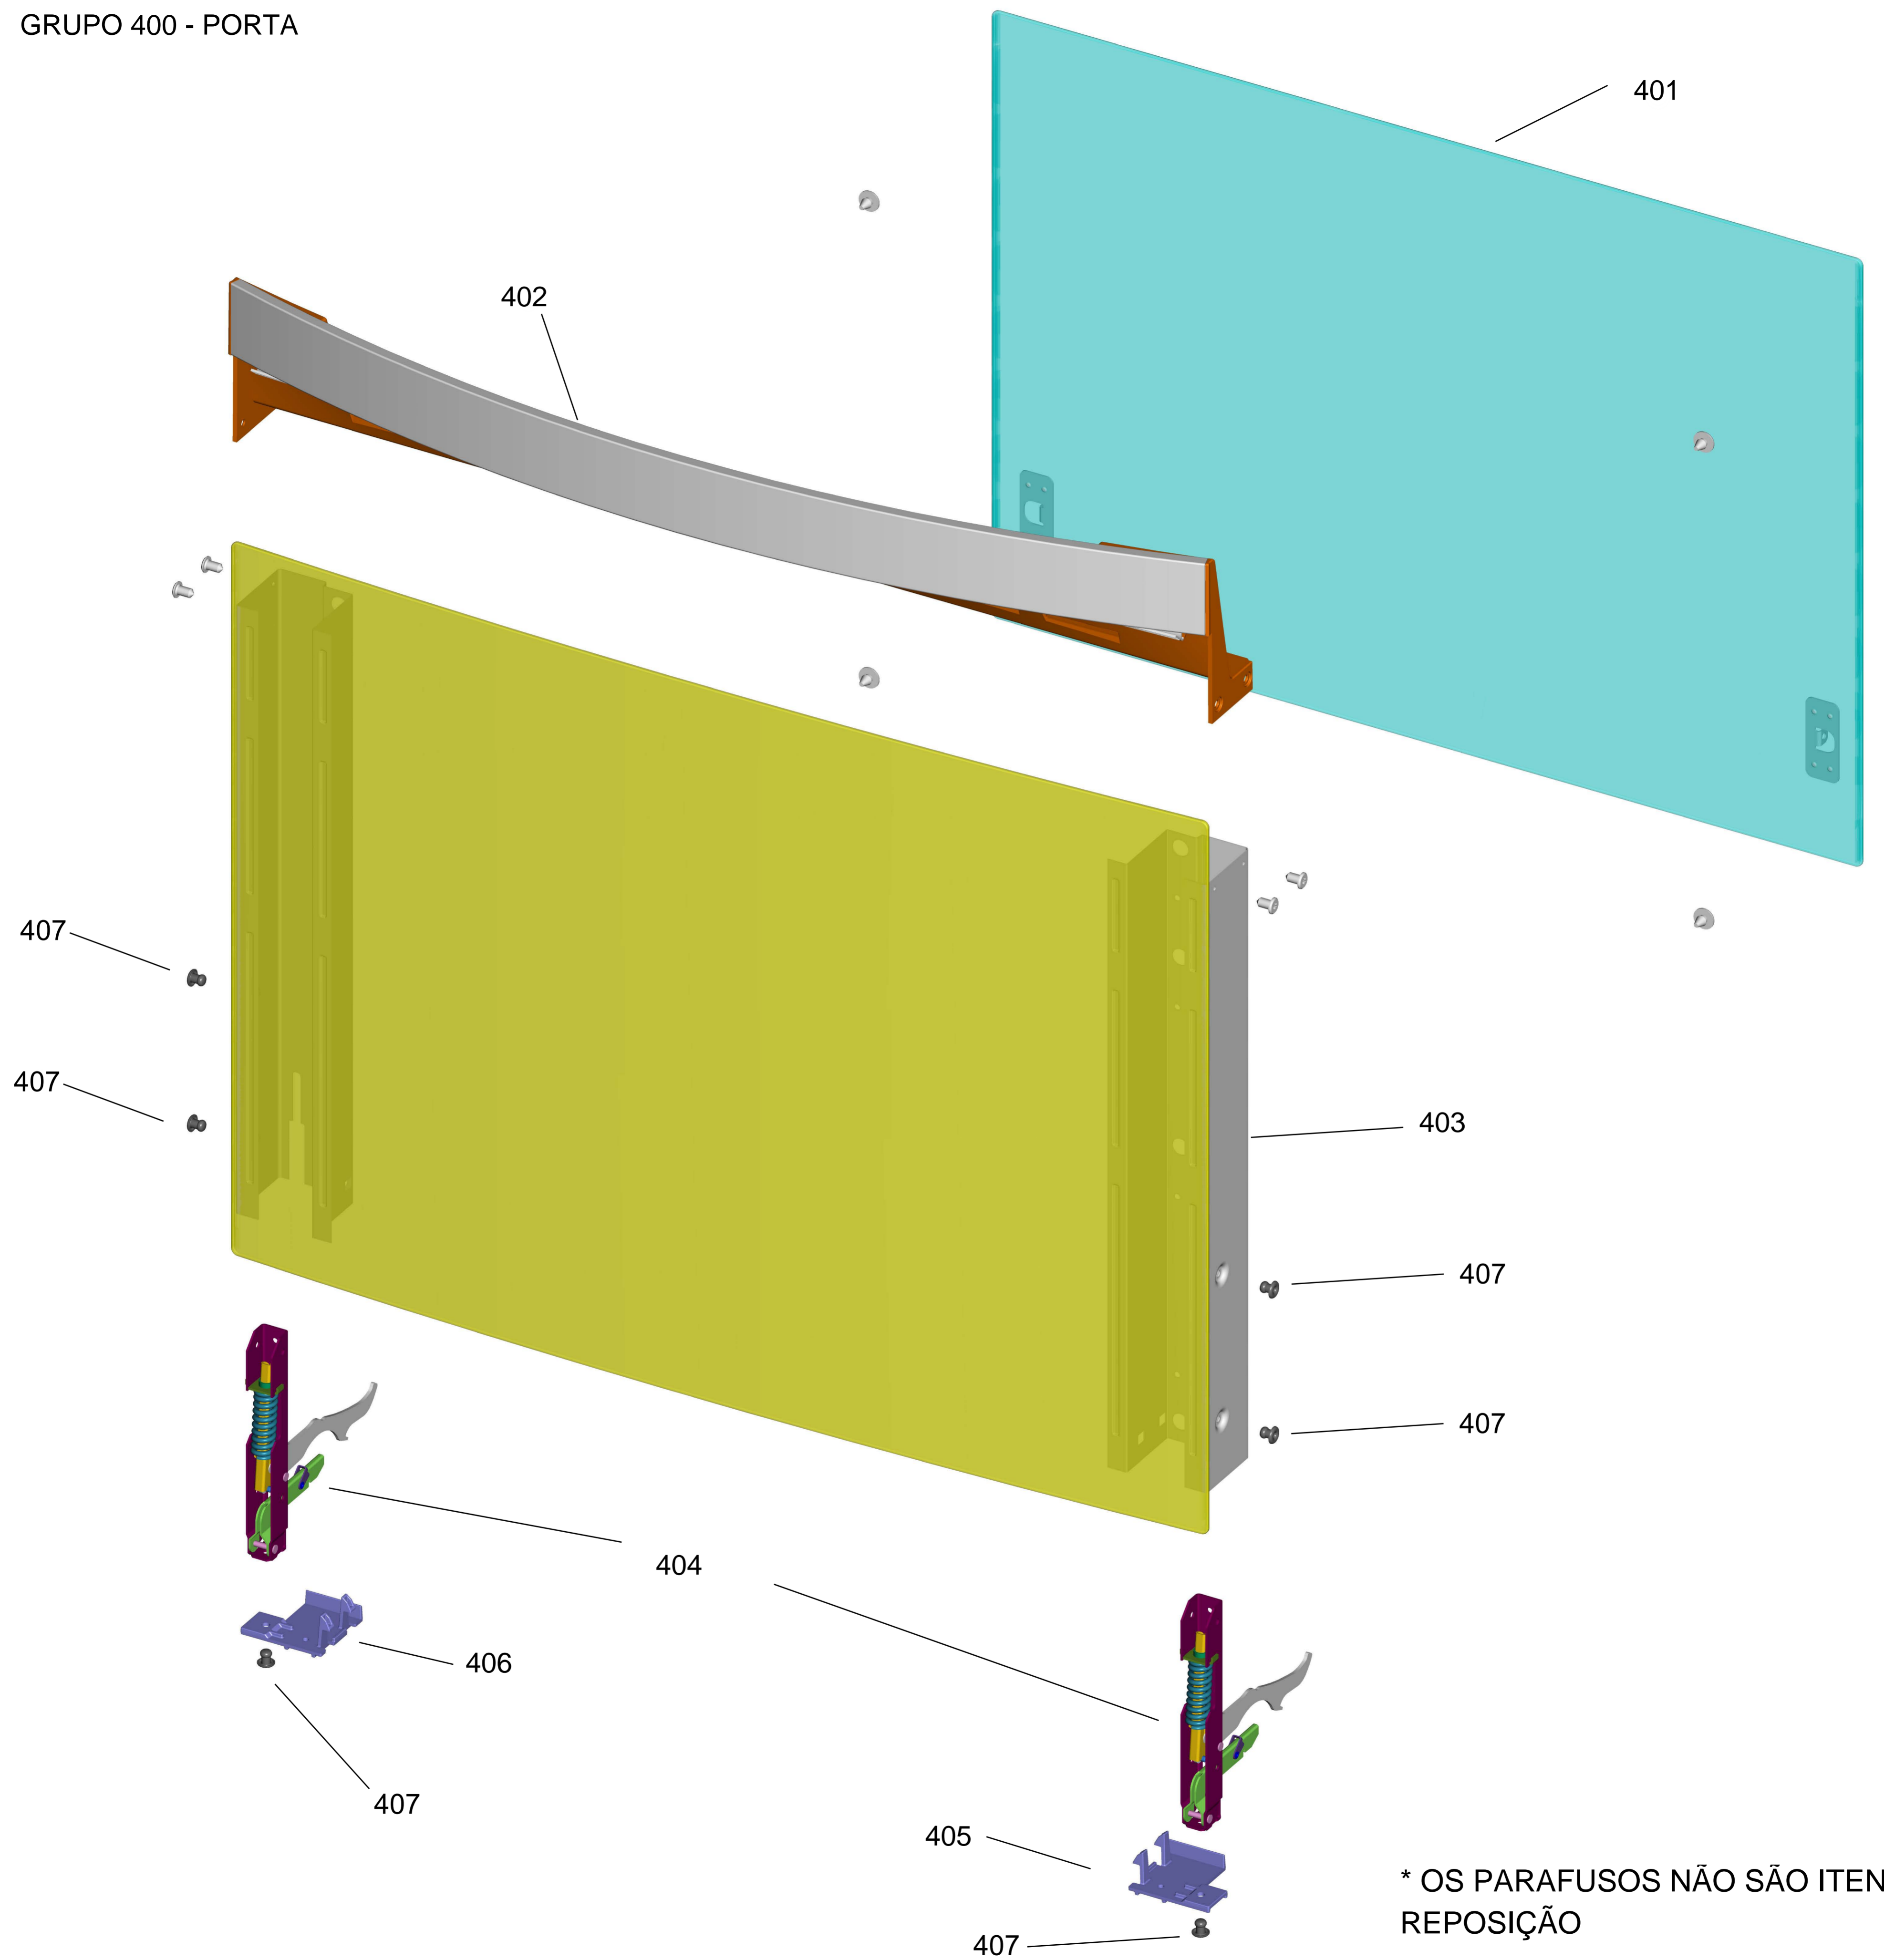

GRUPO 400 - PORTA

* OS PARAFUSOS NÃO SÃO ITENS DE REPOSIÇÃO