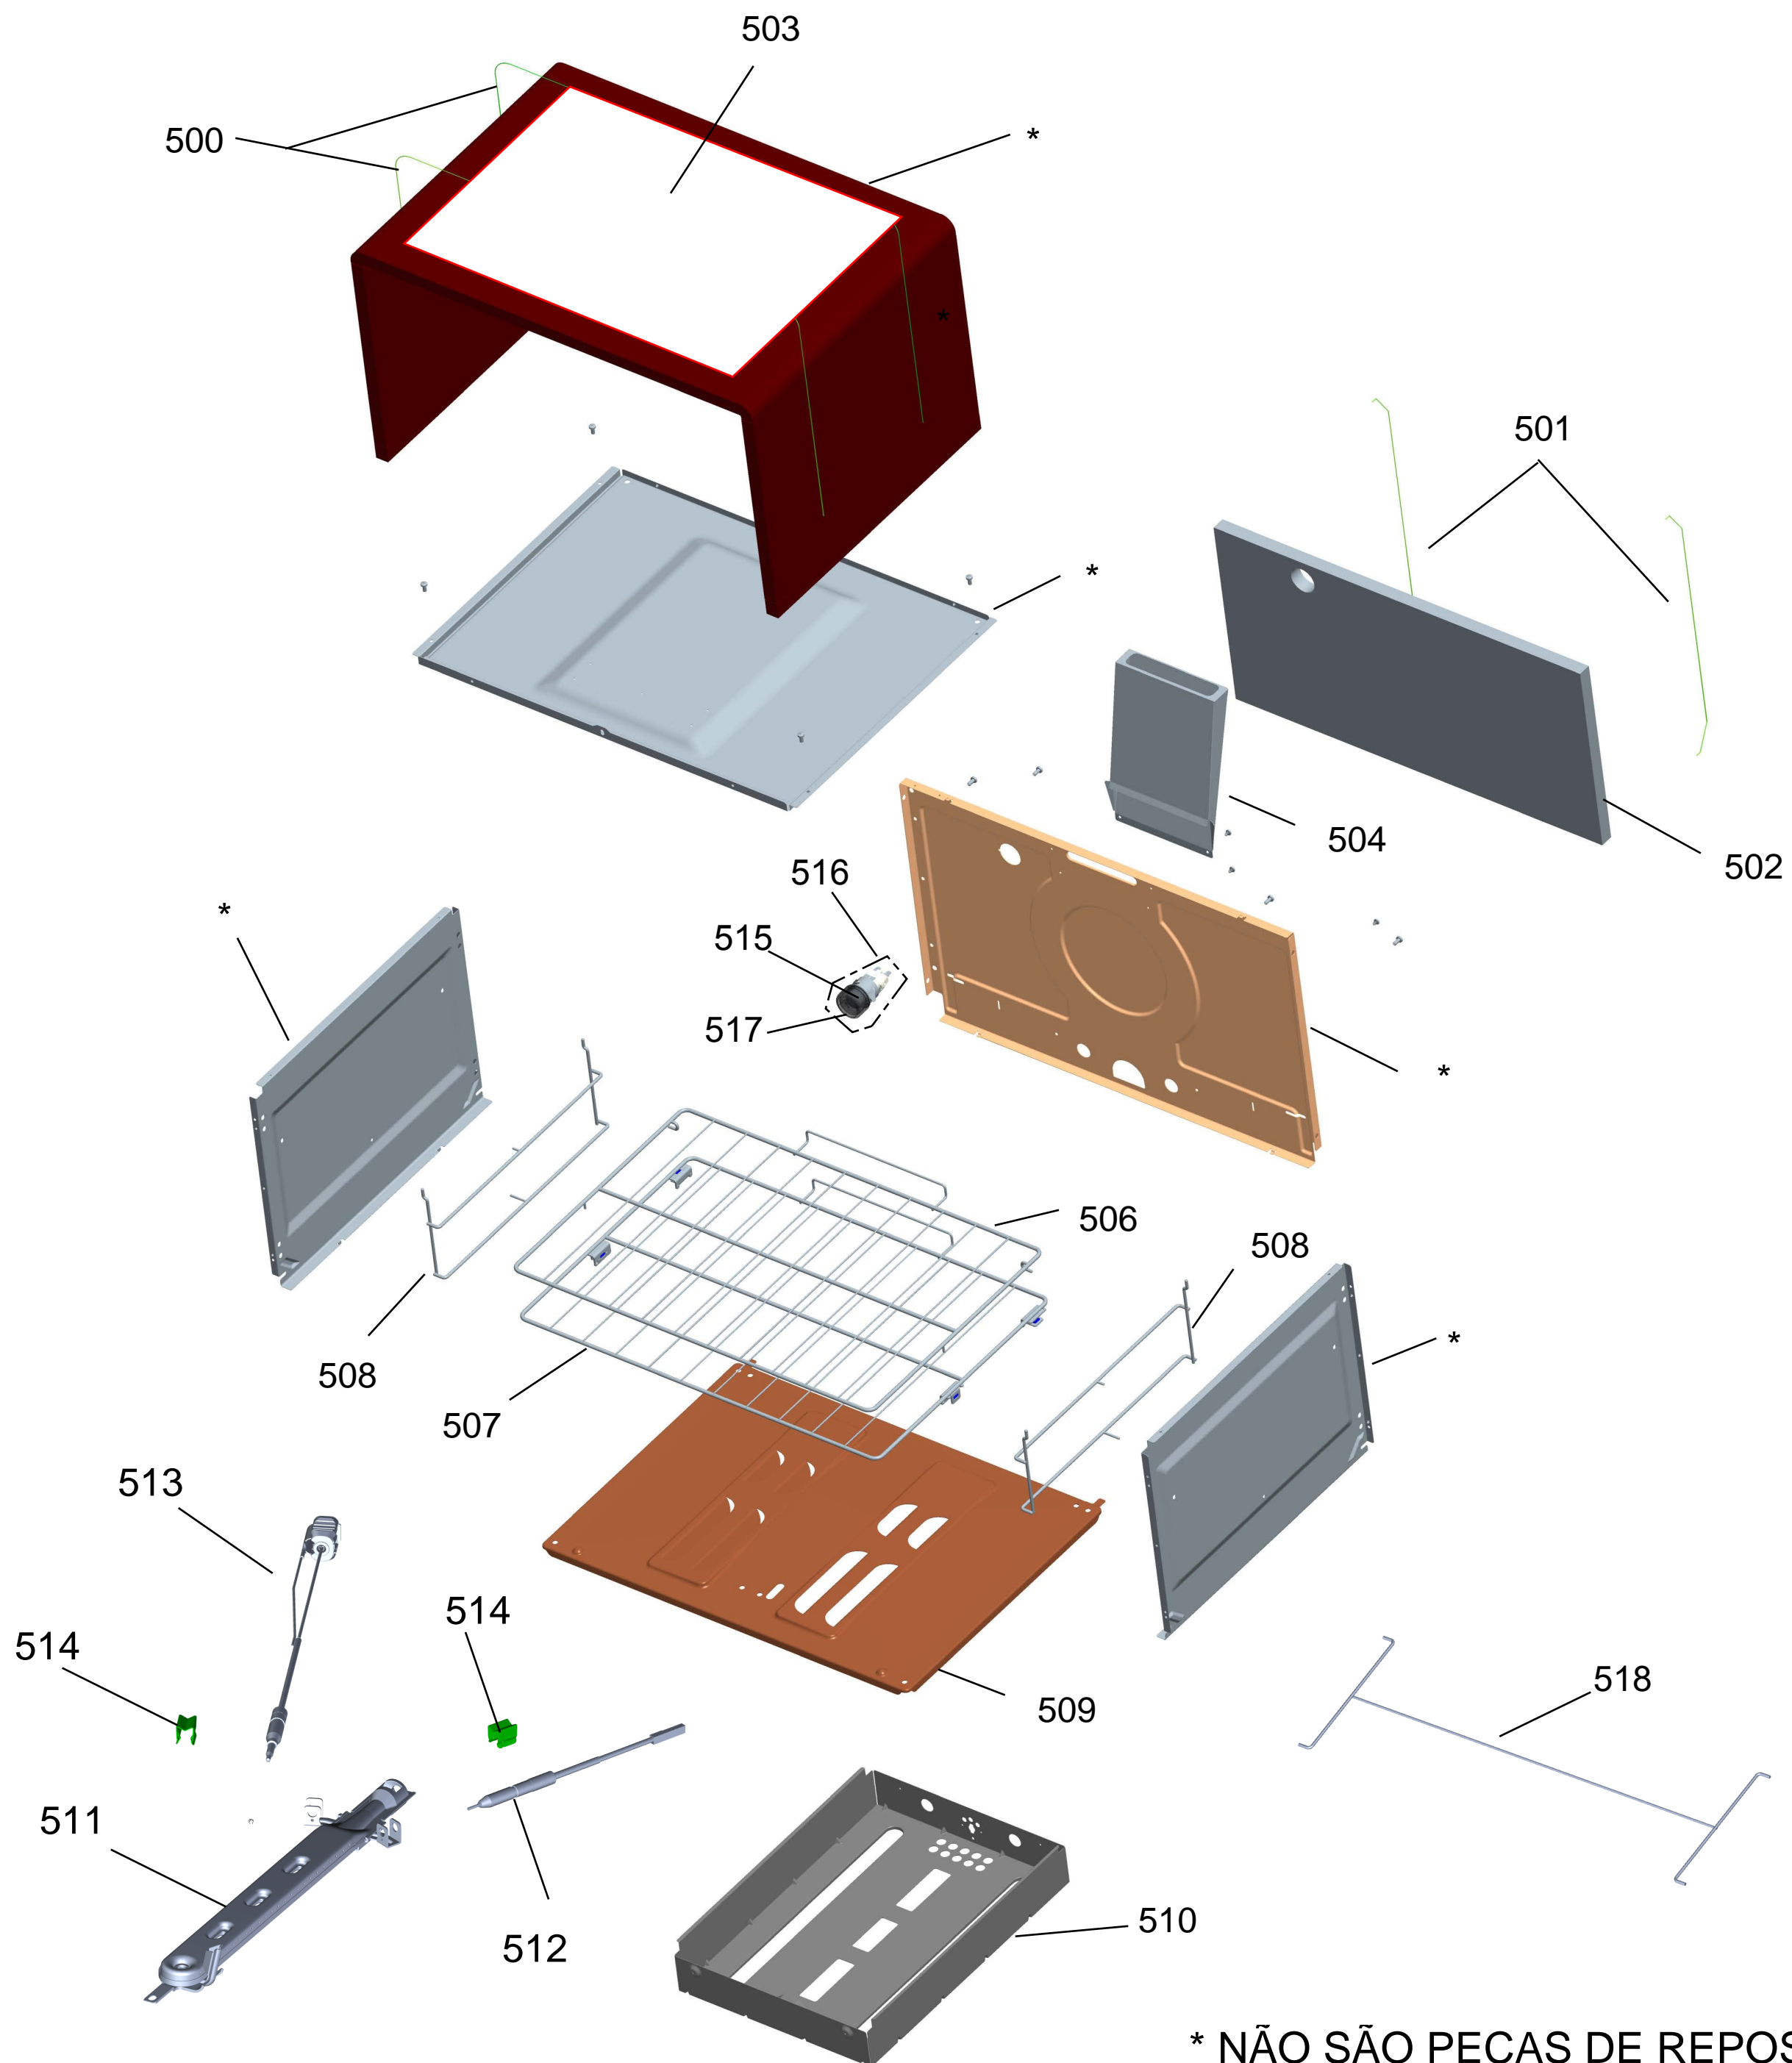

BRASTEMP

CATÁLOGO DE PEÇAS

FOGÃO DE PISO 5 BOCAS CLEAN

BFS5TAR

Revisão	Motivo	Páginas Alteradas	Elaborado Por	Revisado Por	Data
00	Fogão de piso 6 bocas - Clean	-	Victor Mendonça	-	Junho/13
01	Revisão Geral	-	João G Guariento	-	Out / 13

GRUPO 100 - MESA

GRUPO 200 - SISTEMA GÁS

* OS PARAFUSOS NÃO SÃO ITENS DE REPOSIÇÃO - EXCETO 209

GRUPO 300 - LATERAIS E PROTEÇÃO

* OS PARAFUSOS NÃO SÃO ITENS DE REPOSIÇÃO

GRUPO 400 - PORTA

* OS PARAFUSOS NÃO SÃO ITENS DE REPOSIÇÃO

GRUPO 500 - CAVIDADE

* NÃO SÃO PEÇAS DE REPOSIÇÃO

618