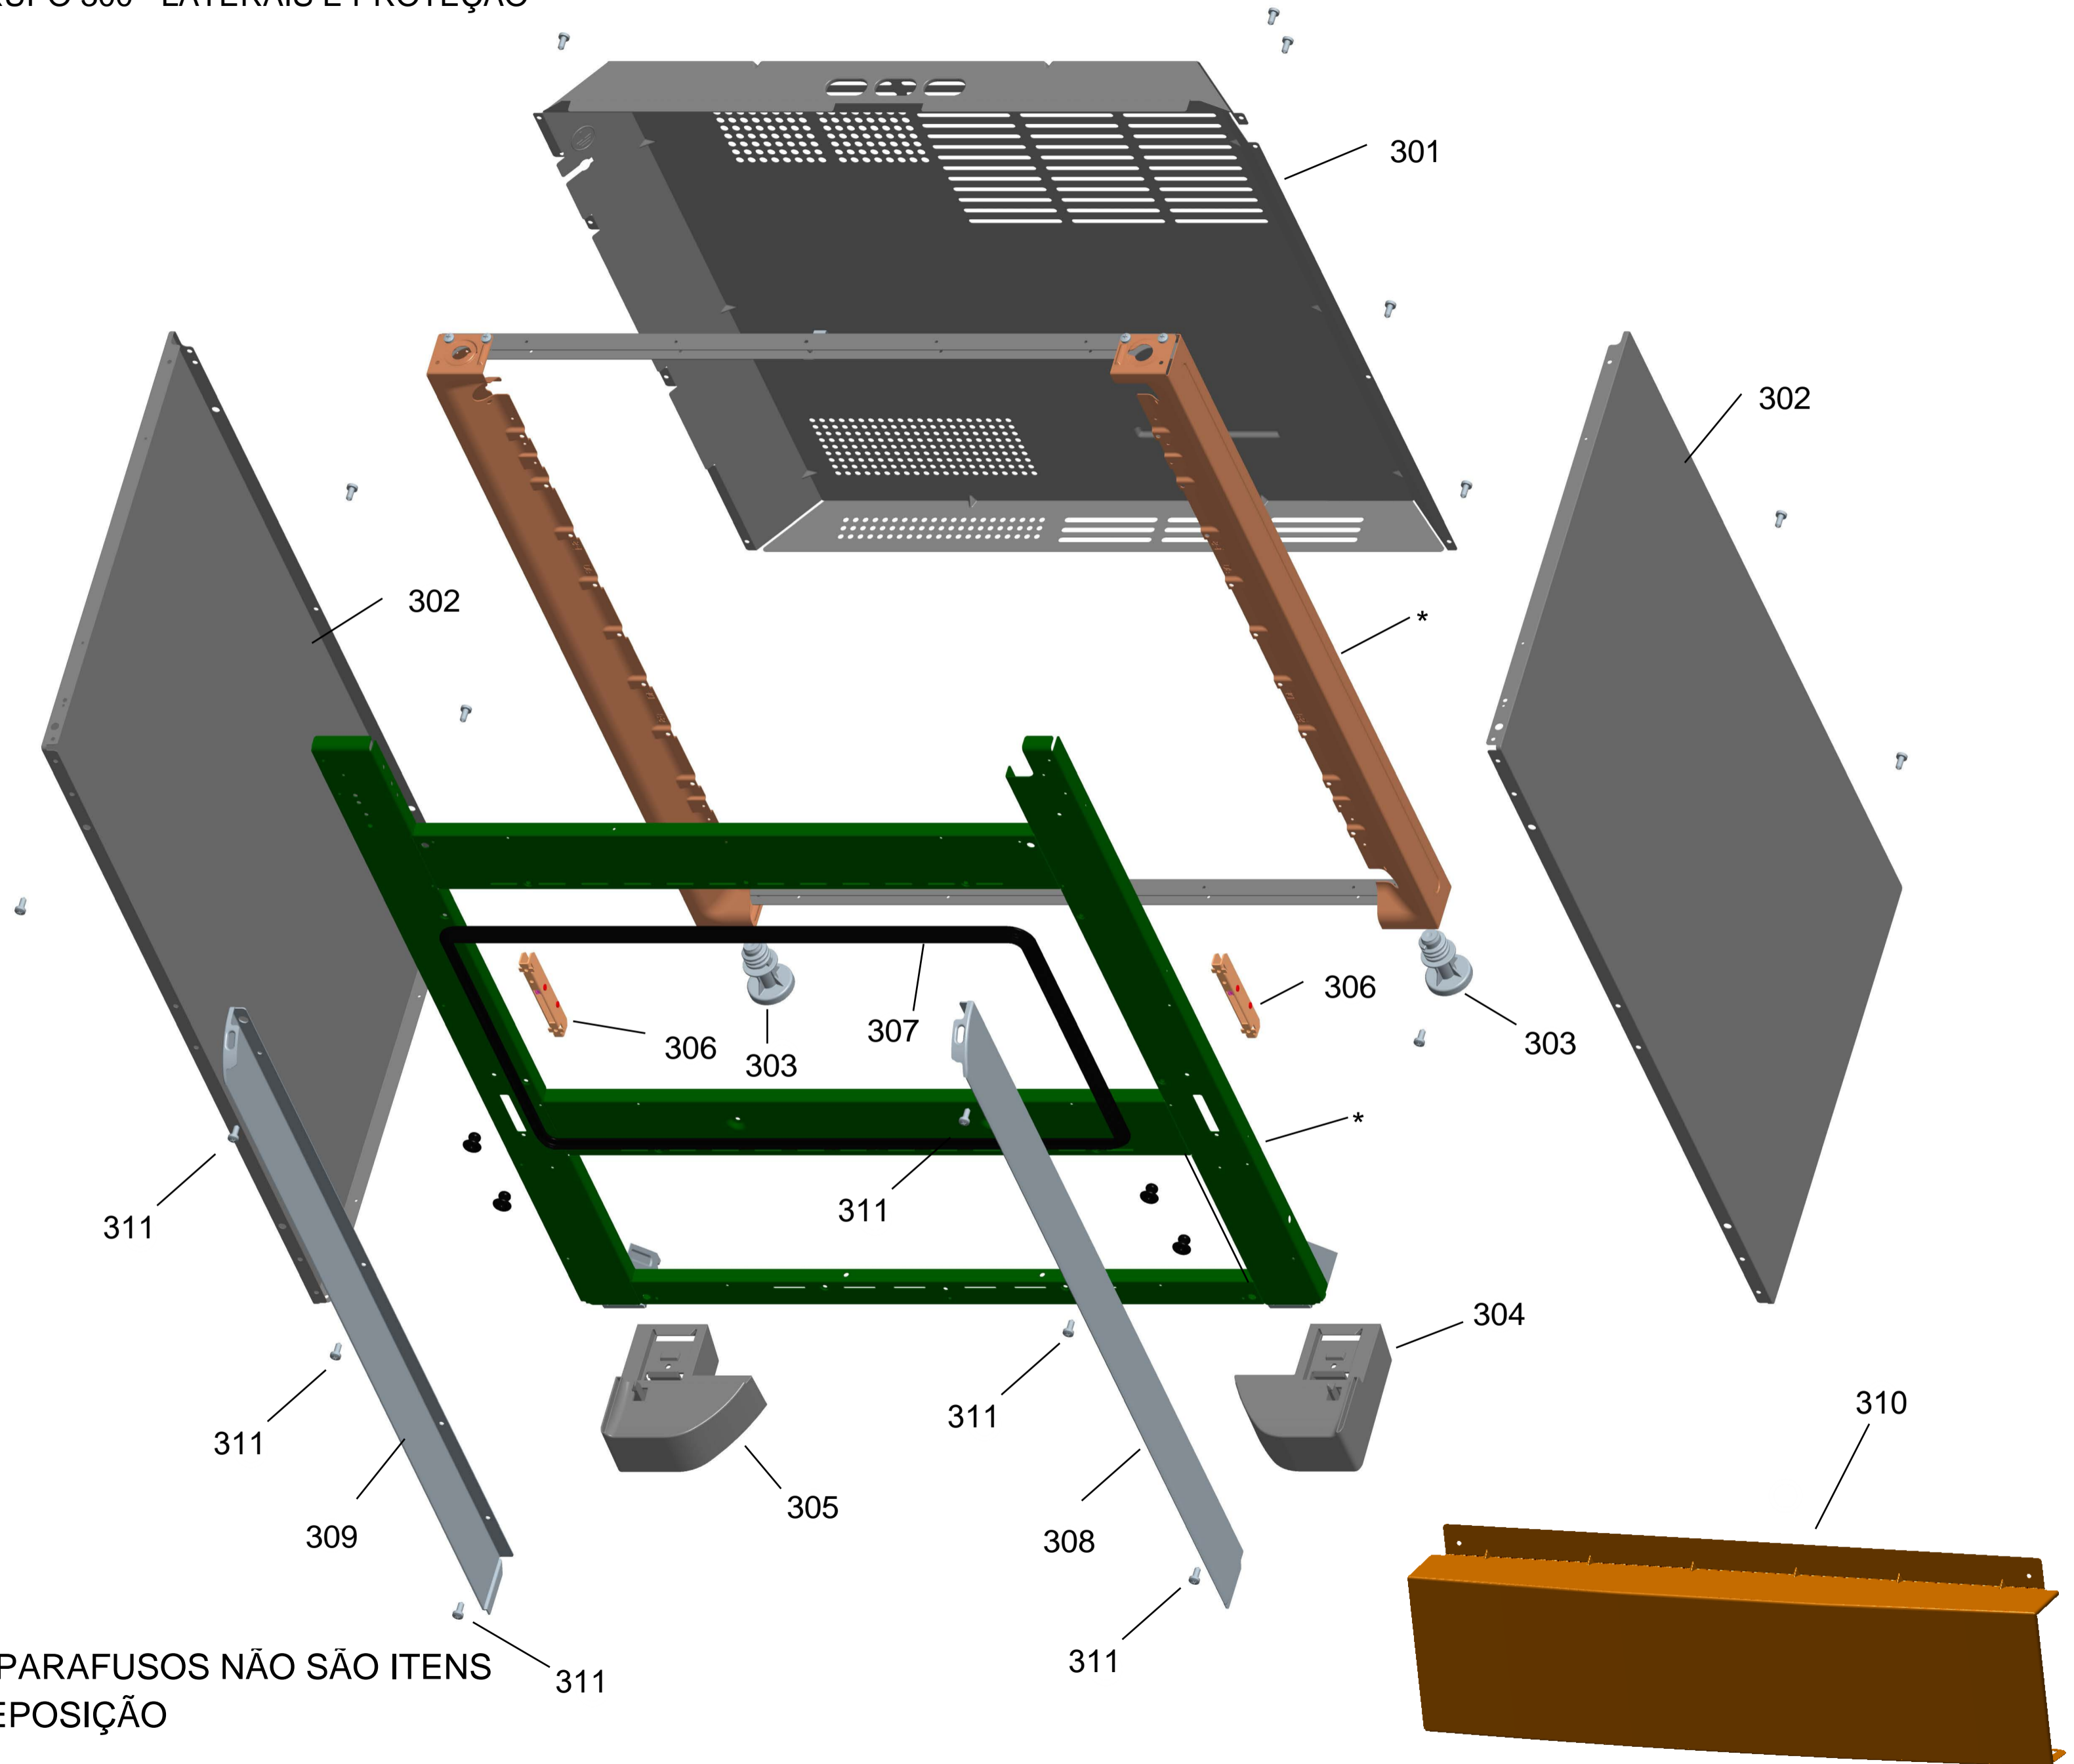

BRASTEMP

CATÁLOGO DE PEÇAS

FOGÃO DE PISO 5 BOCAS CLEAN

BFS5TAR

Revisão	Motivo	Páginas Alteradas	Elaborado Por	Revisado Por	Data
00	Fogão de piso 6 bocas - Clean	-	Victor Mendonça	-	Junho/13
01	Revisão Geral	-	João G Guariento	-	Out / 13

GRUPO 100 - MESA

GRUPO 200 - SISTEMA GÁS

* OS PARAFUSOS NÃO SÃO ITENS DE REPOSIÇÃO - EXCETO 209

GRUPO 300 - LATERAIS E PROTEÇÃO

* OS PARAFUSOS NÃO SÃO ITENS DE REPOSIÇÃO

GRUPO 400 - PORTA

* OS PARAFUSOS NÃO SÃO ITENS DE REPOSIÇÃO

GRUPO 500 - CAVIDADE

* NÃO SÃO PEÇAS DE REPOSIÇÃO

618