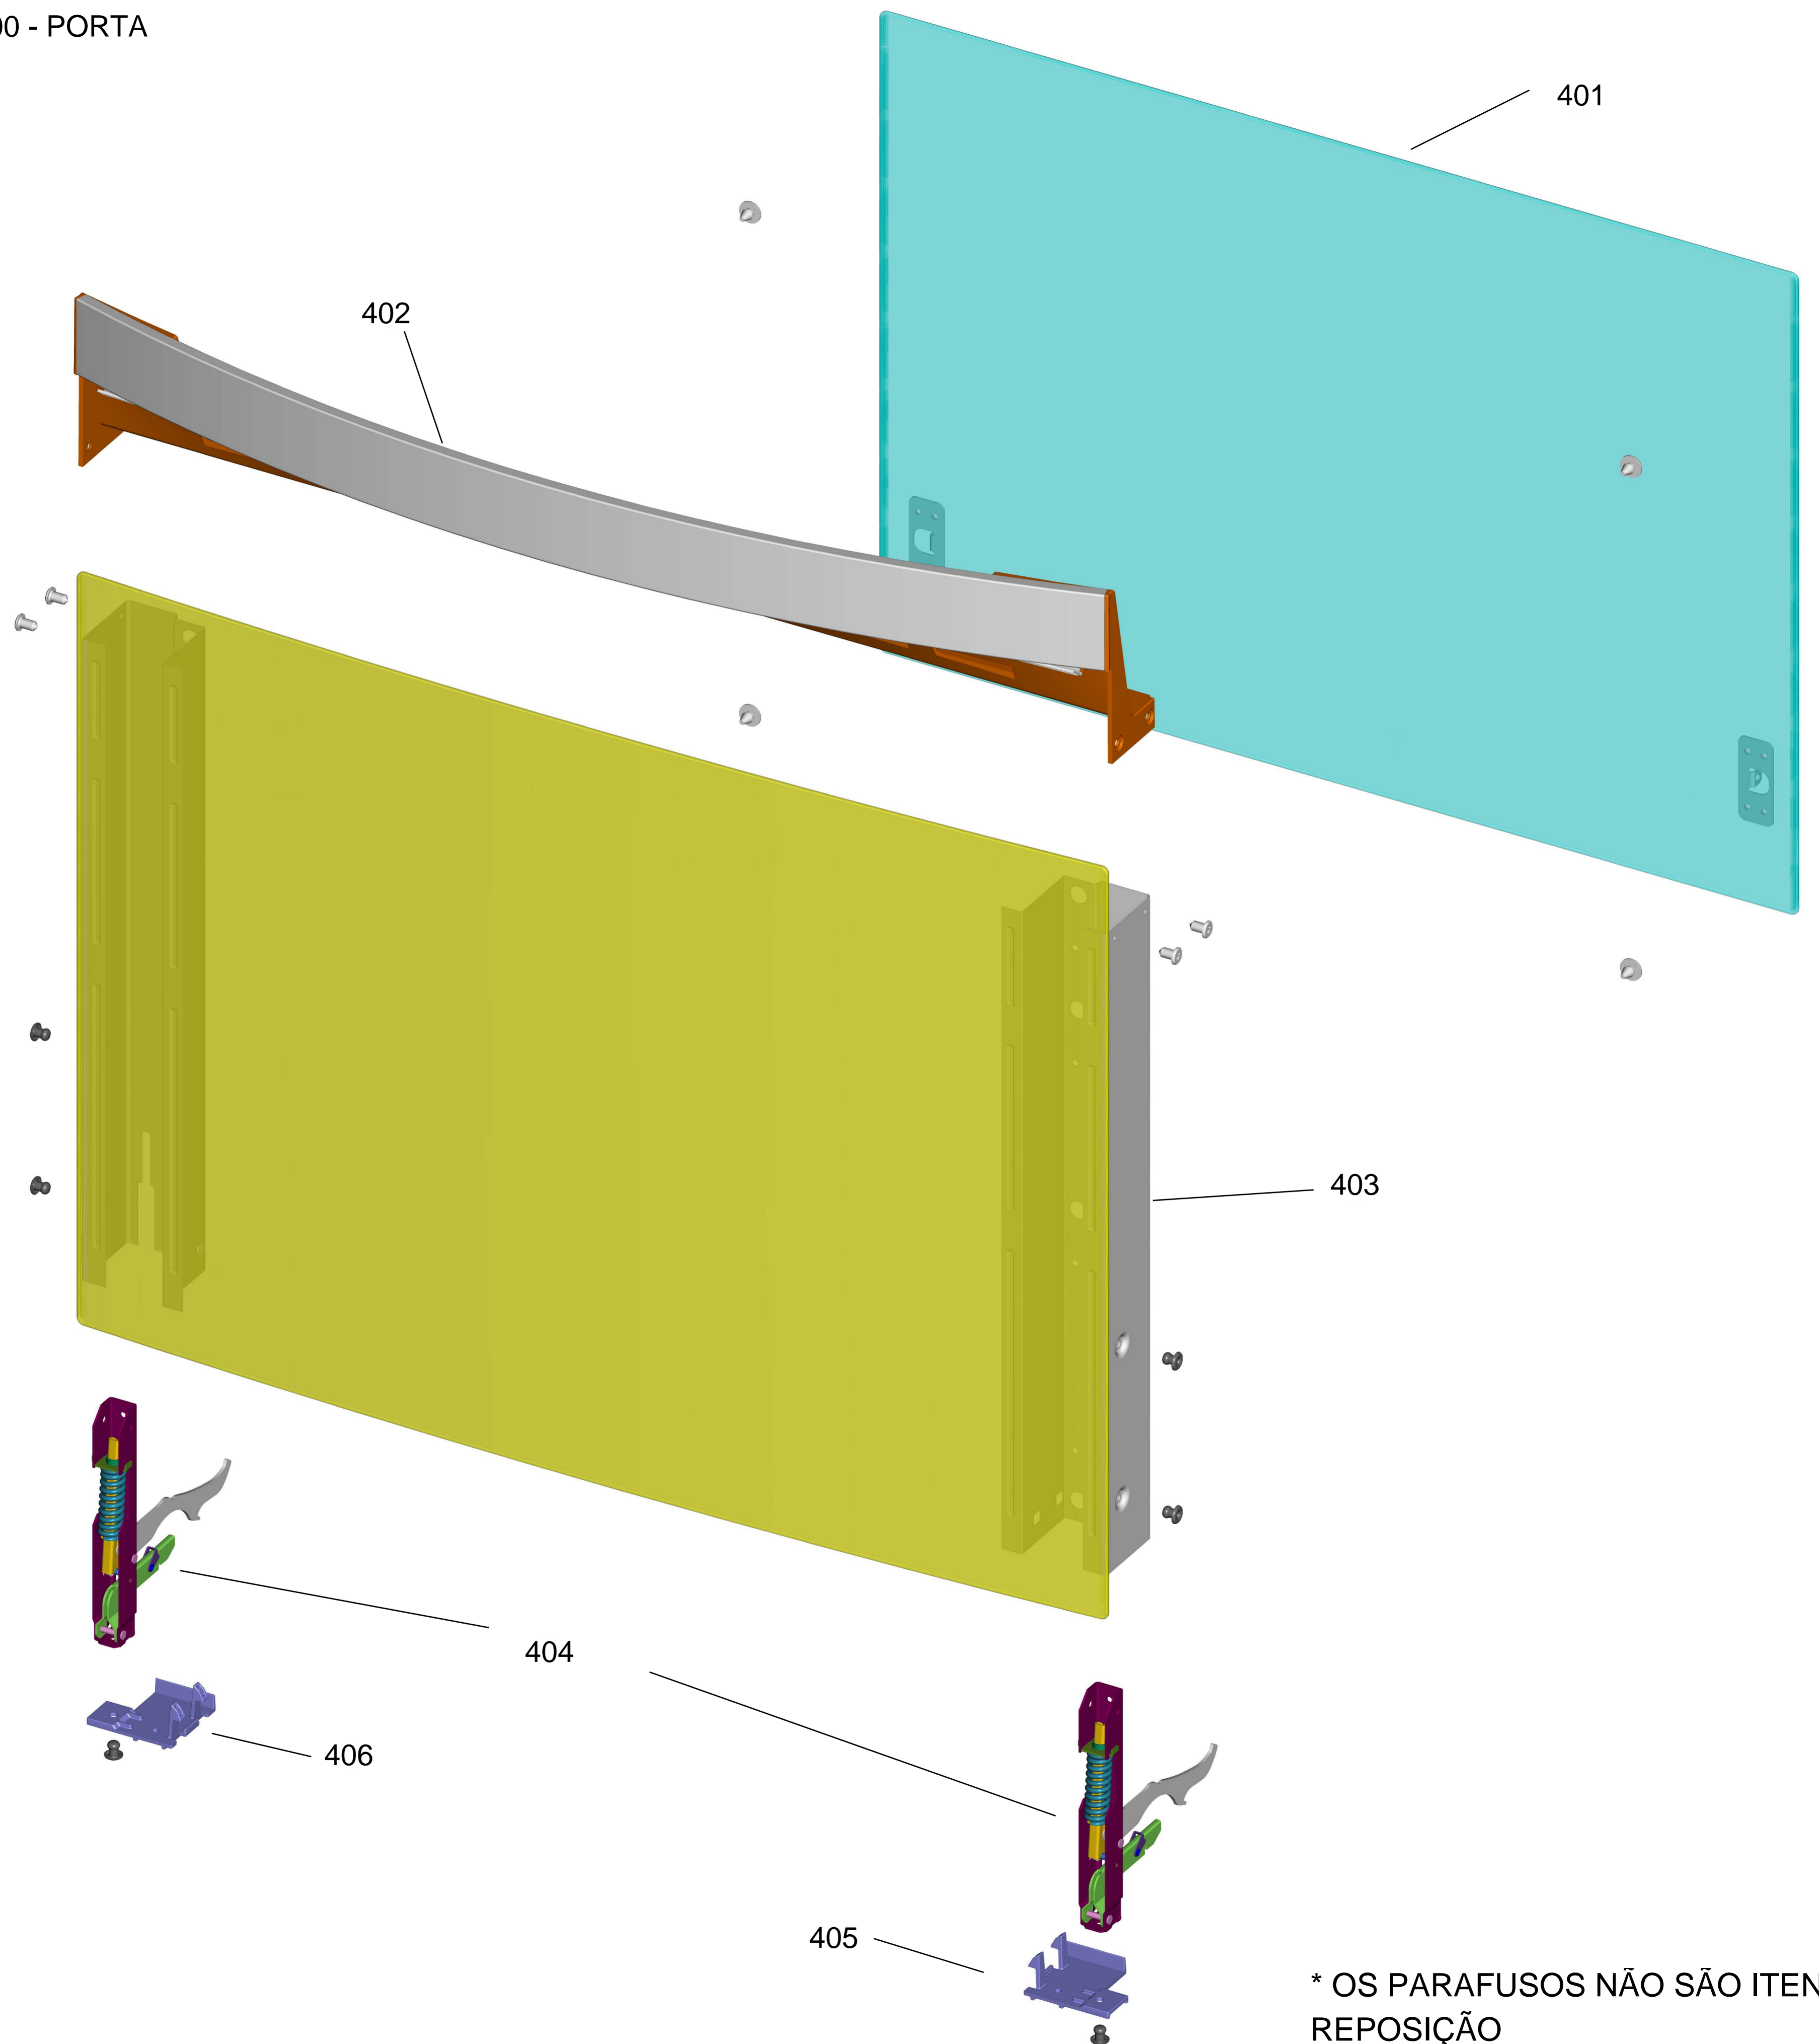

GRUPO 400 - PORTA

* OS PARAFUSOS NÃO SÃO ITENS DE REPOSIÇÃO