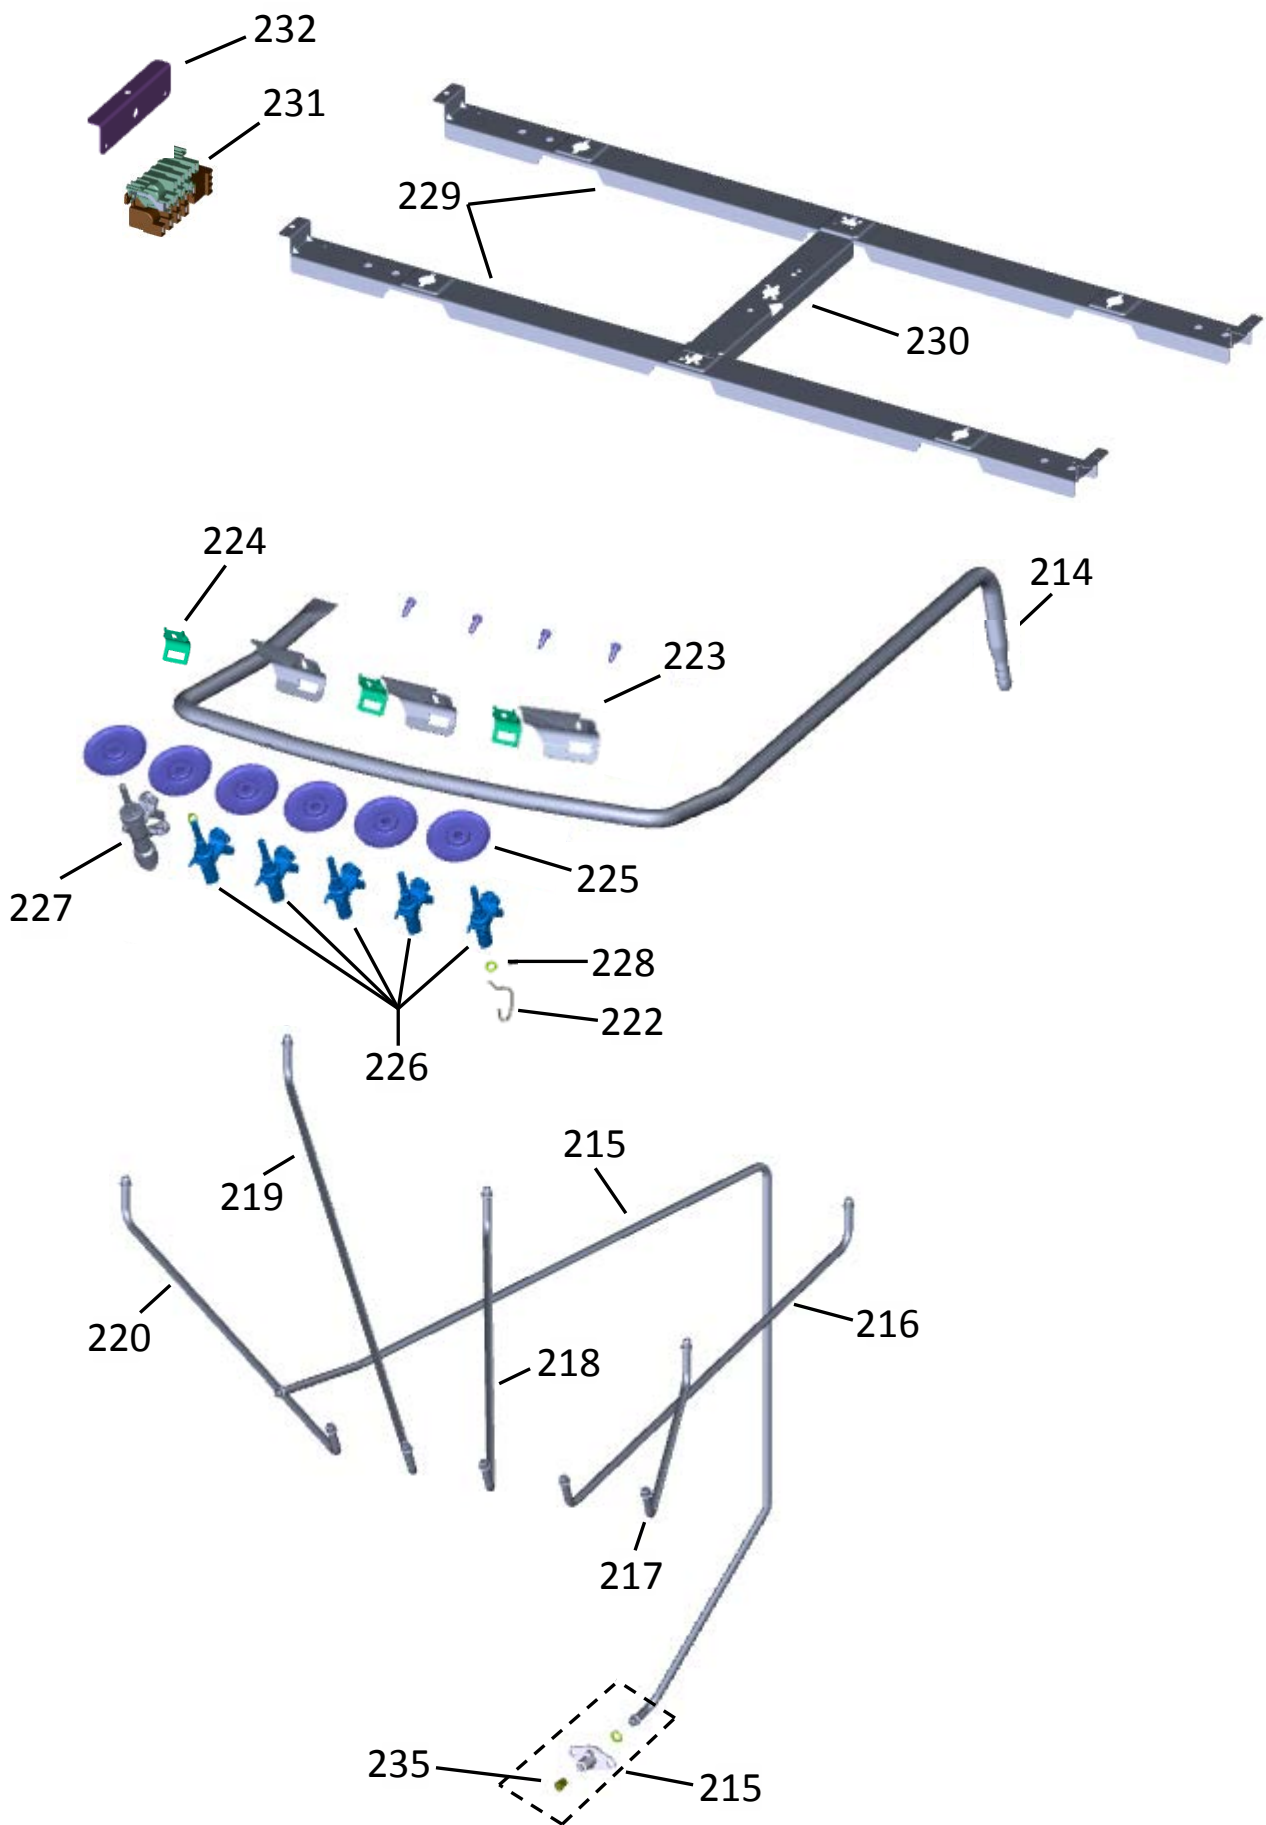

Vista Explodida do Produto

Motivo	Lançamento
Modelo do produto	BFS5TBB
Categoria do produto	Fogão
Marca do produto	Brastemp
Foto peça	Item com foto irá aparecer o símbolo abaixo: 

**Em caso de dúvida,
entre em contato com
o CDP CÓDIGO:
VIA ATIVIDADE CRM
OU
ATIVIDADE CONEXÃO
SERVIÇOS**

**OBS: Para abrir a foto, clique duas
vezes no símbolo informado!!**

Consul

KitchenAid

ASSISTÊNCIA
TÉCNICA
AUTORIZADA

Todos os direitos reservados:
Whirlpool Latin America

GRUPO 100 - MESA

* OS PARAFUSOS NÃO SÃO
ITENS DE REPOSIÇÃO

GRUPO 200 – SISTEMA GÁS

* OS PARAFUSOS NÃO SÃO ITENS DE REPOSIÇÃO – EXCETO 209

GRUPO 300 - LATERAIS E PROTEÇÃO

* OS PARAFUSOS NÃO SÃO ITENS DE REPOSIÇÃO

GRUPO 400 - PORTA

* OS PARAFUSOS NÃO SÃO ITENS DE REPOSIÇÃO

GRUPO 500 - CAVIDADE

* NÃO SÃO PEÇAS DE REPOSIÇÃO