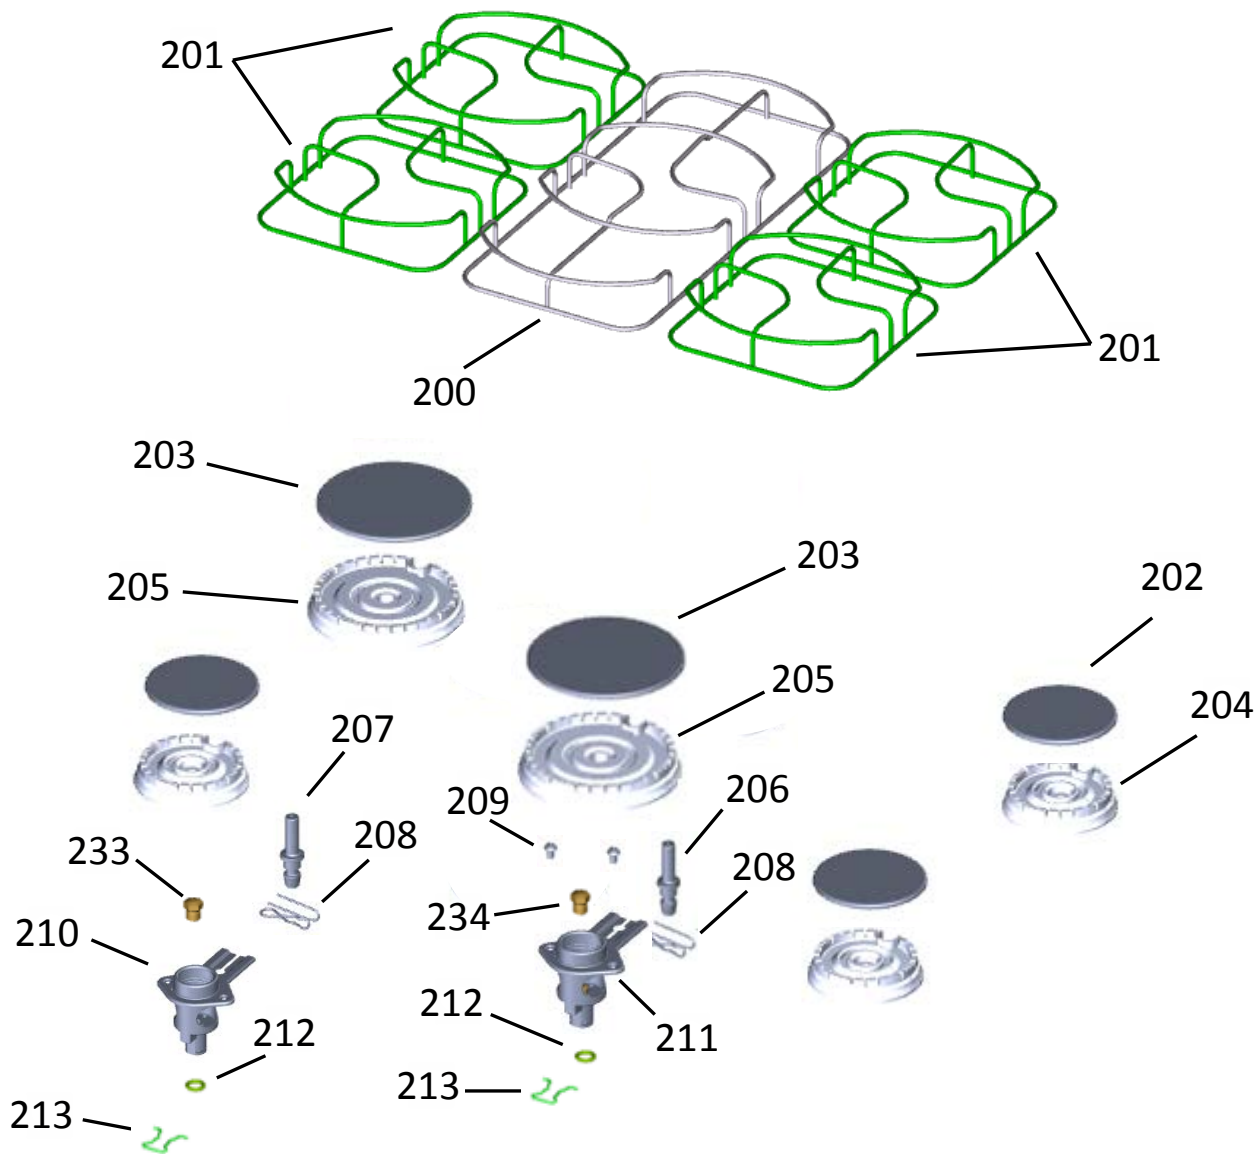

GRUPO 200 – SISTEMA GÁS