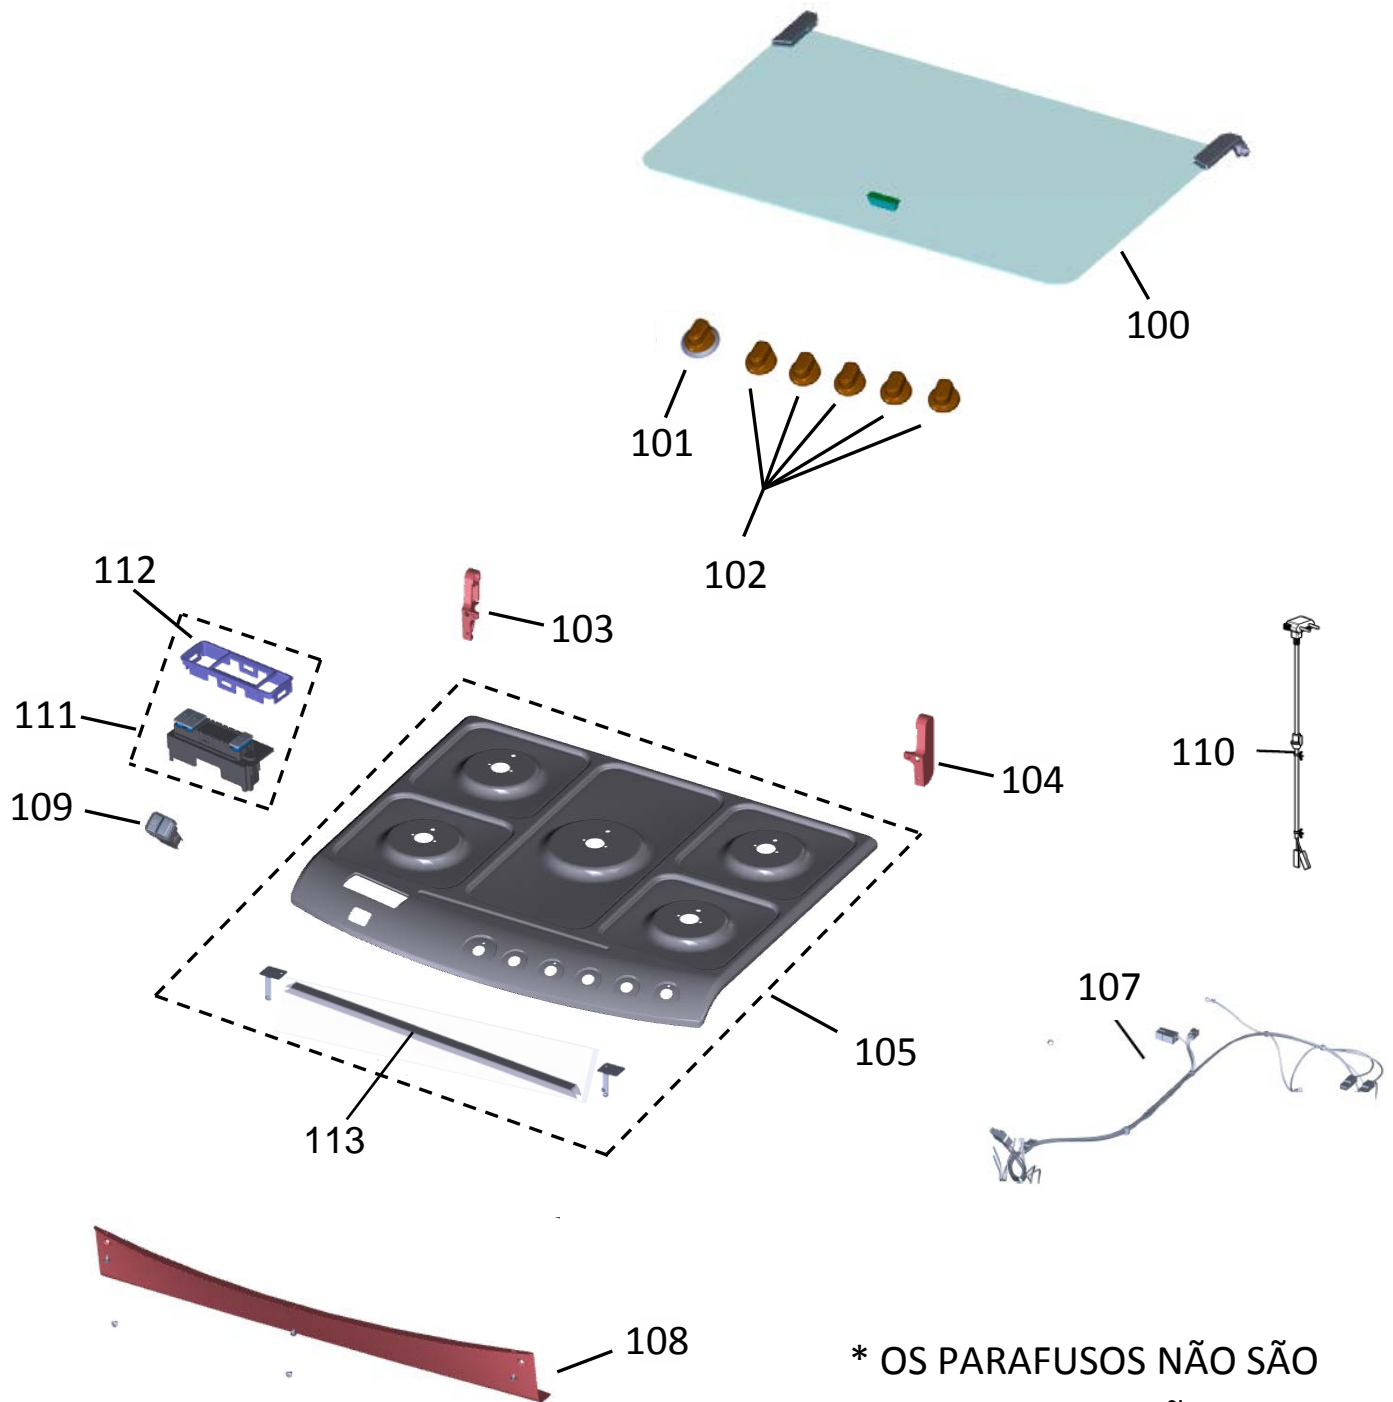

Vista Explodida do Produto

Motivo	Lançamento
Modelo do produto	BFS5TBB
Categoria do produto	Fogão
Marca do produto	Brastemp
Foto peça	Item com foto irá aparecer o símbolo abaixo: 

**Em caso de dúvida,
entre em contato com
o CDP CÓDIGO:
VIA ATIVIDADE CRM
OU
ATIVIDADE CONEXÃO
SERVIÇOS**

**OBS: Para abrir a foto, clique duas
vezes no símbolo informado!!**

Consul

KitchenAid

ASSISTÊNCIA
TÉCNICA
AUTORIZADA

Todos os direitos reservados:
Whirlpool Latin America

GRUPO 100 - MESA

* OS PARAFUSOS NÃO SÃO
ITENS DE REPOSIÇÃO

GRUPO 200 – SISTEMA GÁS

* OS PARAFUSOS NÃO SÃO ITENS DE REPOSIÇÃO – EXCETO 209

GRUPO 300 - LATERAIS E PROTEÇÃO

* OS PARAFUSOS NÃO SÃO ITENS DE REPOSIÇÃO

GRUPO 400 - PORTA

* OS PARAFUSOS NÃO SÃO ITENS DE REPOSIÇÃO

GRUPO 500 - CAVIDADE

* NÃO SÃO PEÇAS DE REPOSIÇÃO