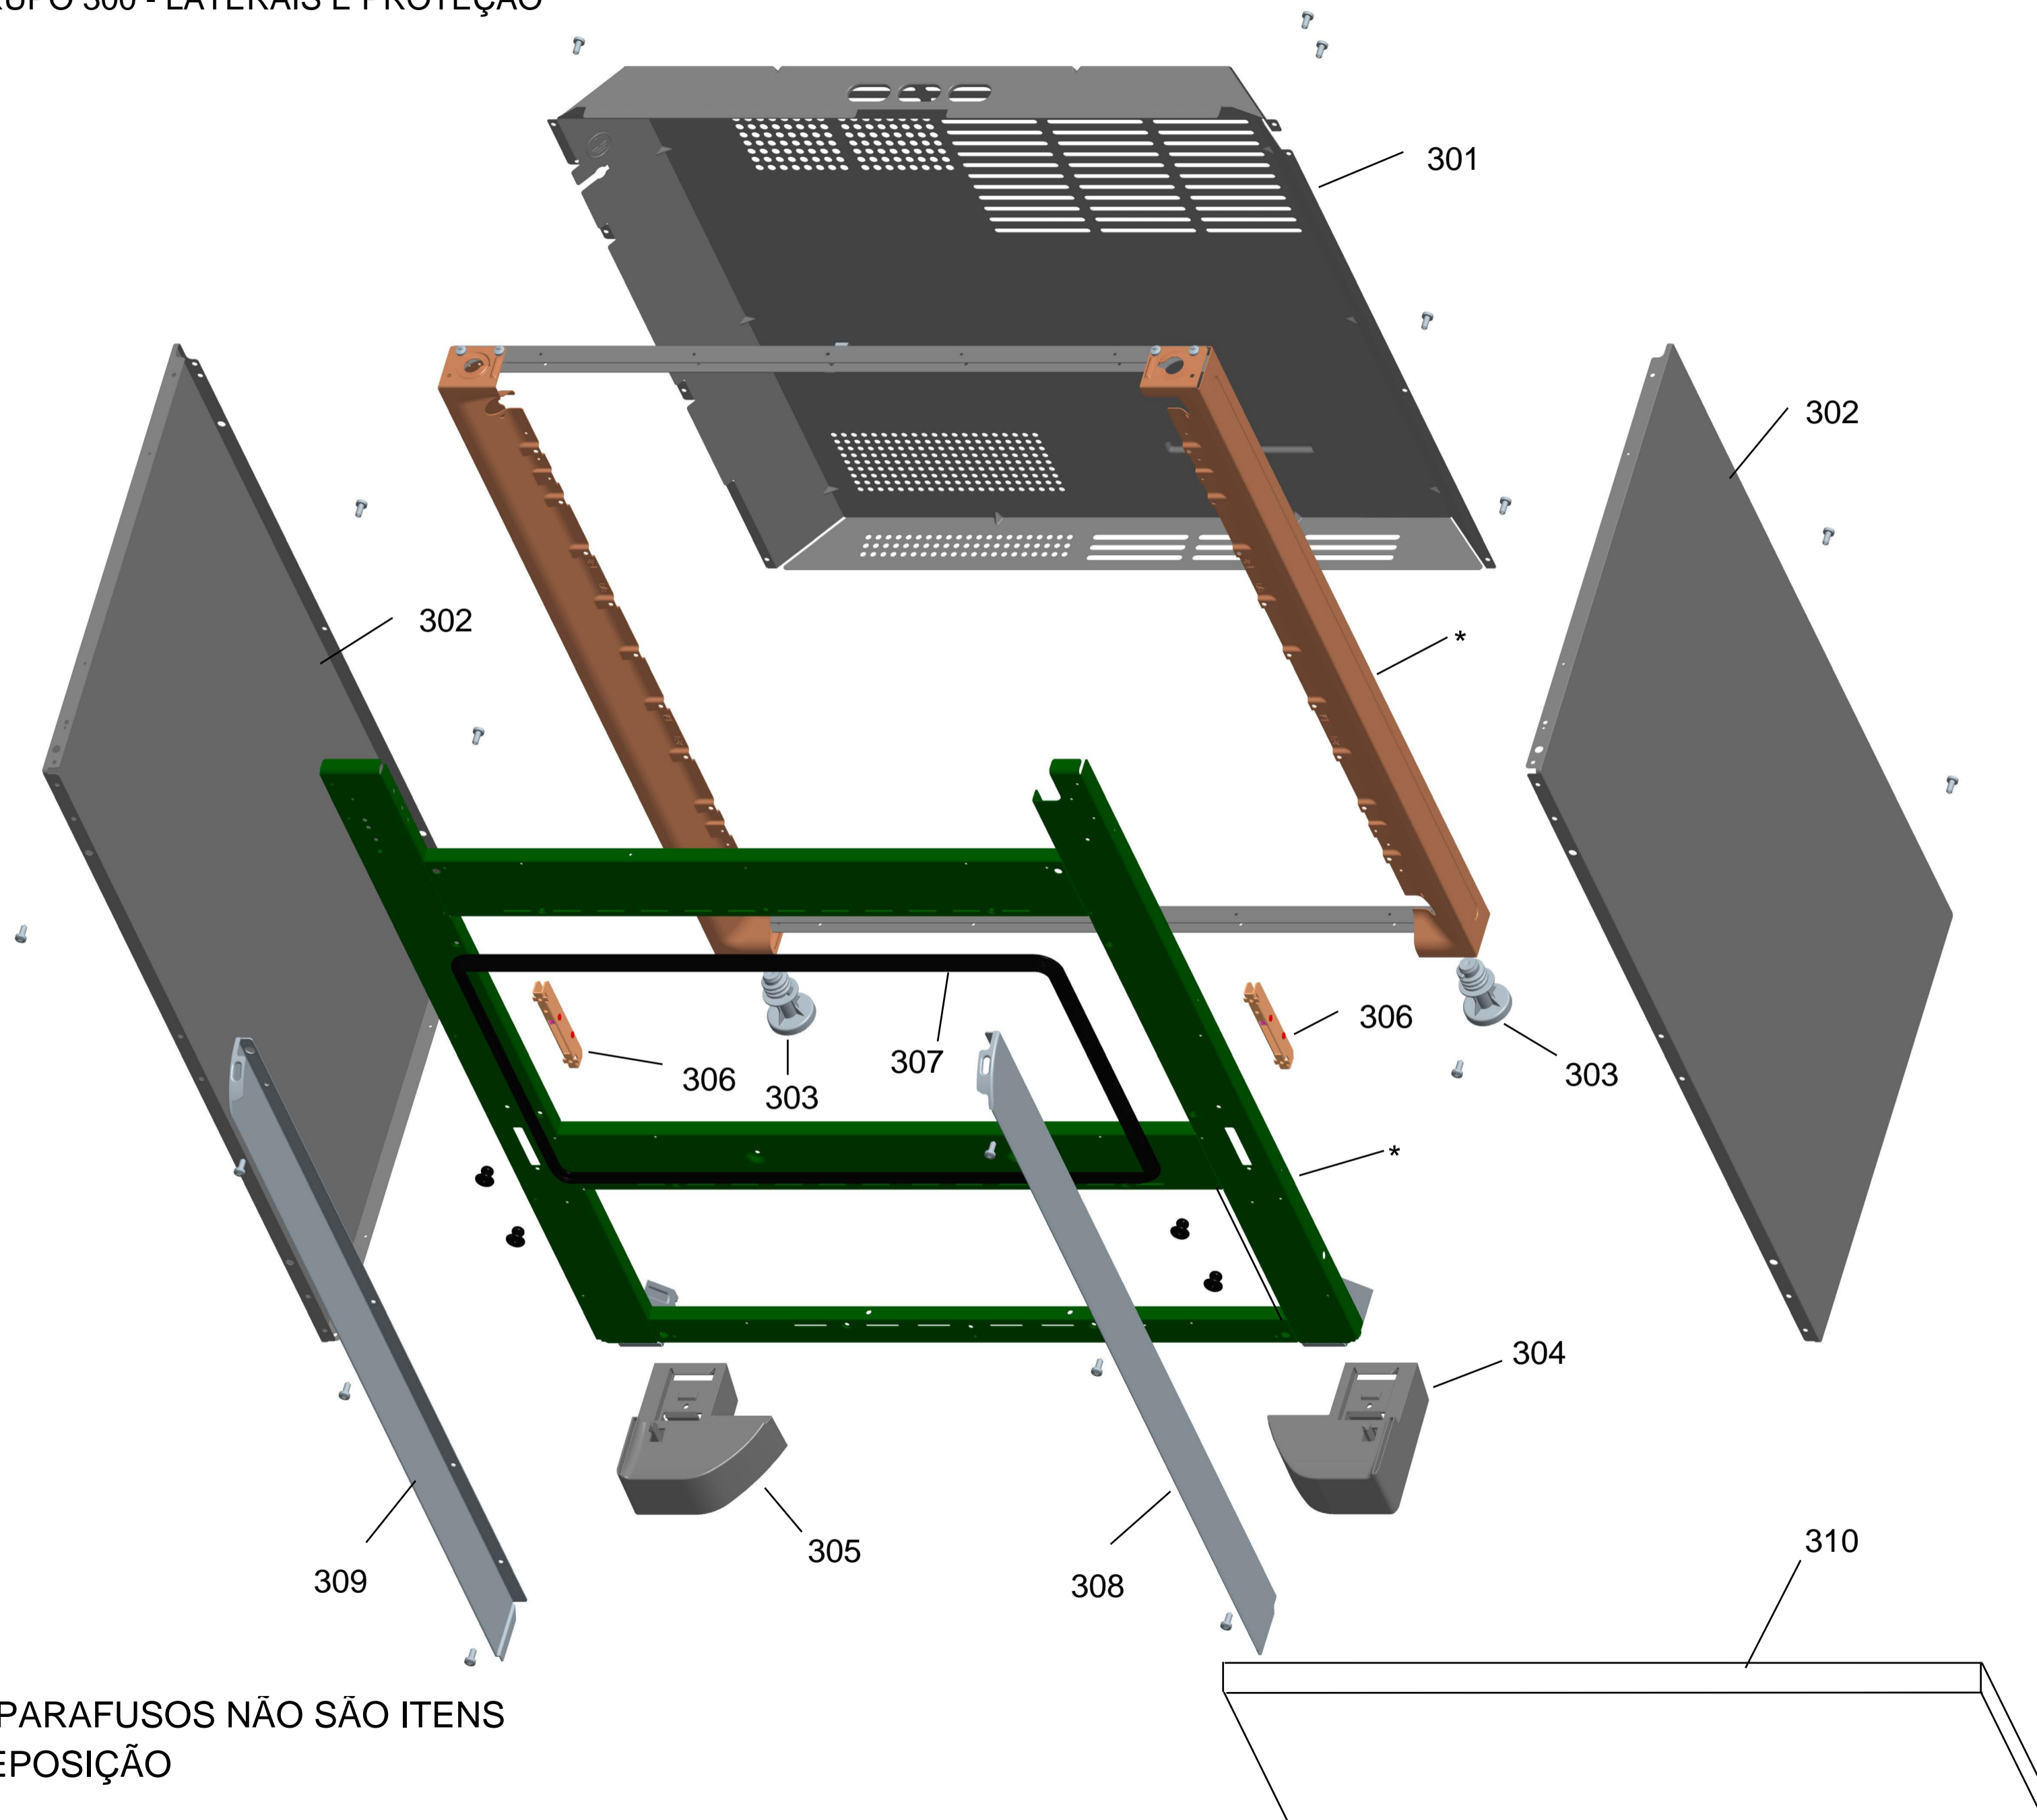

GRUPO 300 - LATERAIS E PROTEÇÃO

* OS PARAFUSOS NÃO SÃO ITENS DE REPOSIÇÃO