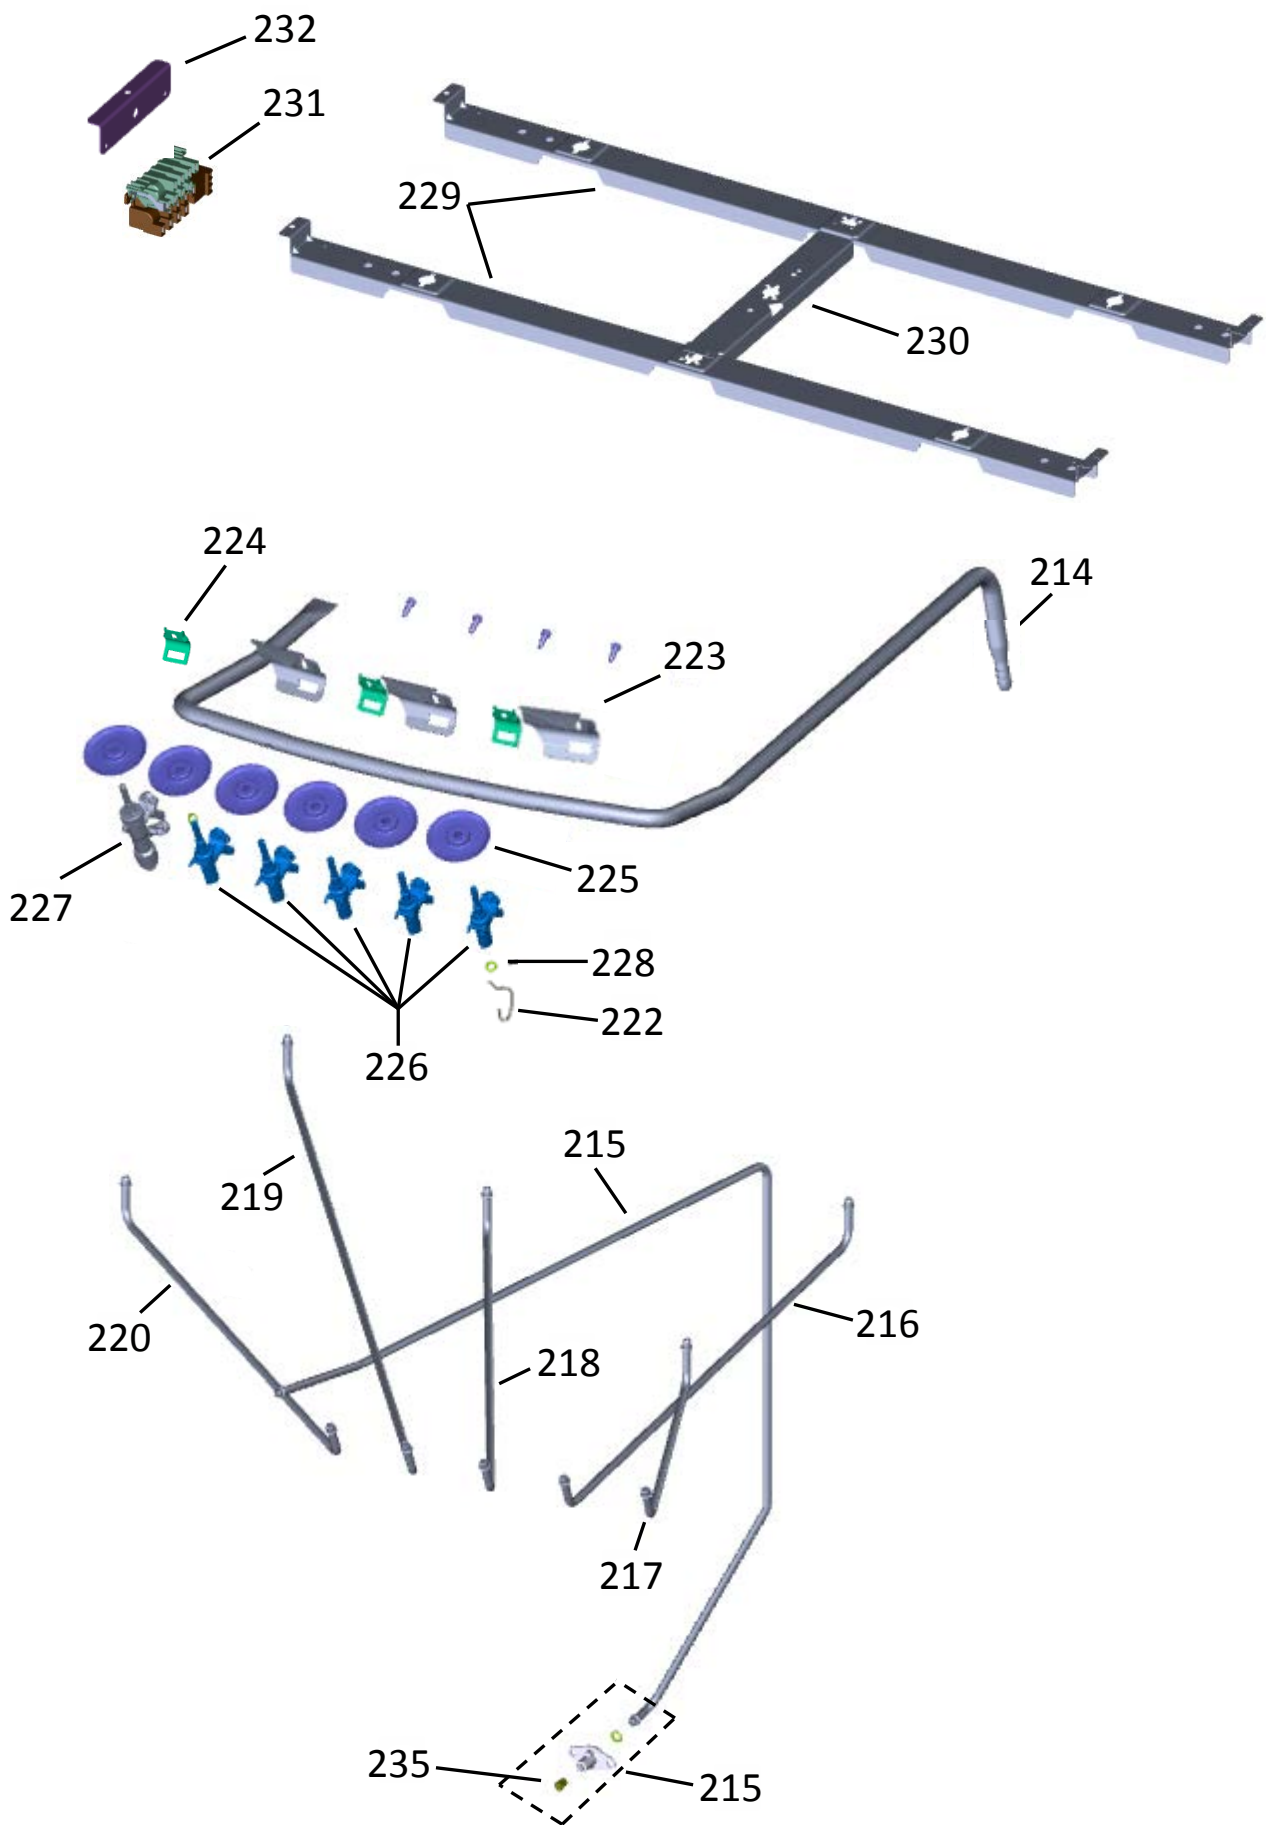

Vista Explodida do Produto

Motivo	Lançamento
Modelo do produto	BFS5TBR
Categoria do produto	Fogão
Marca do produto	Brastemp
Foto peça	Item com foto irá aparecer o símbolo abaixo: 

**Em caso de dúvida,
entre em contato com
o CDP CÓDIGO:
VIA ATIVIDADE CRM
OU
ATIVIDADE CONEXÃO
SERVIÇOS**

**OBS: Para abrir a foto, clique duas
vezes no símbolo informado!!**

Consul

KitchenAid

ASSISTÊNCIA
TÉCNICA
AUTORIZADA

Todos os direitos reservados:
Whirlpool Latin America

GRUPO 100 - MESA

* OS PARAFUSOS NÃO SÃO
ITENS DE REPOSIÇÃO

GRUPO 200 – SISTEMA GÁS

* OS PARAFUSOS NÃO SÃO ITENS DE REPOSIÇÃO – EXCETO 209

GRUPO 300 - LATERAIS E PROTEÇÃO

* OS PARAFUSOS NÃO SÃO ITENS DE REPOSIÇÃO

GRUPO 400 - PORTA

* OS PARAFUSOS NÃO SÃO ITENS DE REPOSIÇÃO

GRUPO 500 - CAVIDADE

* NÃO SÃO PEÇAS DE REPOSIÇÃO