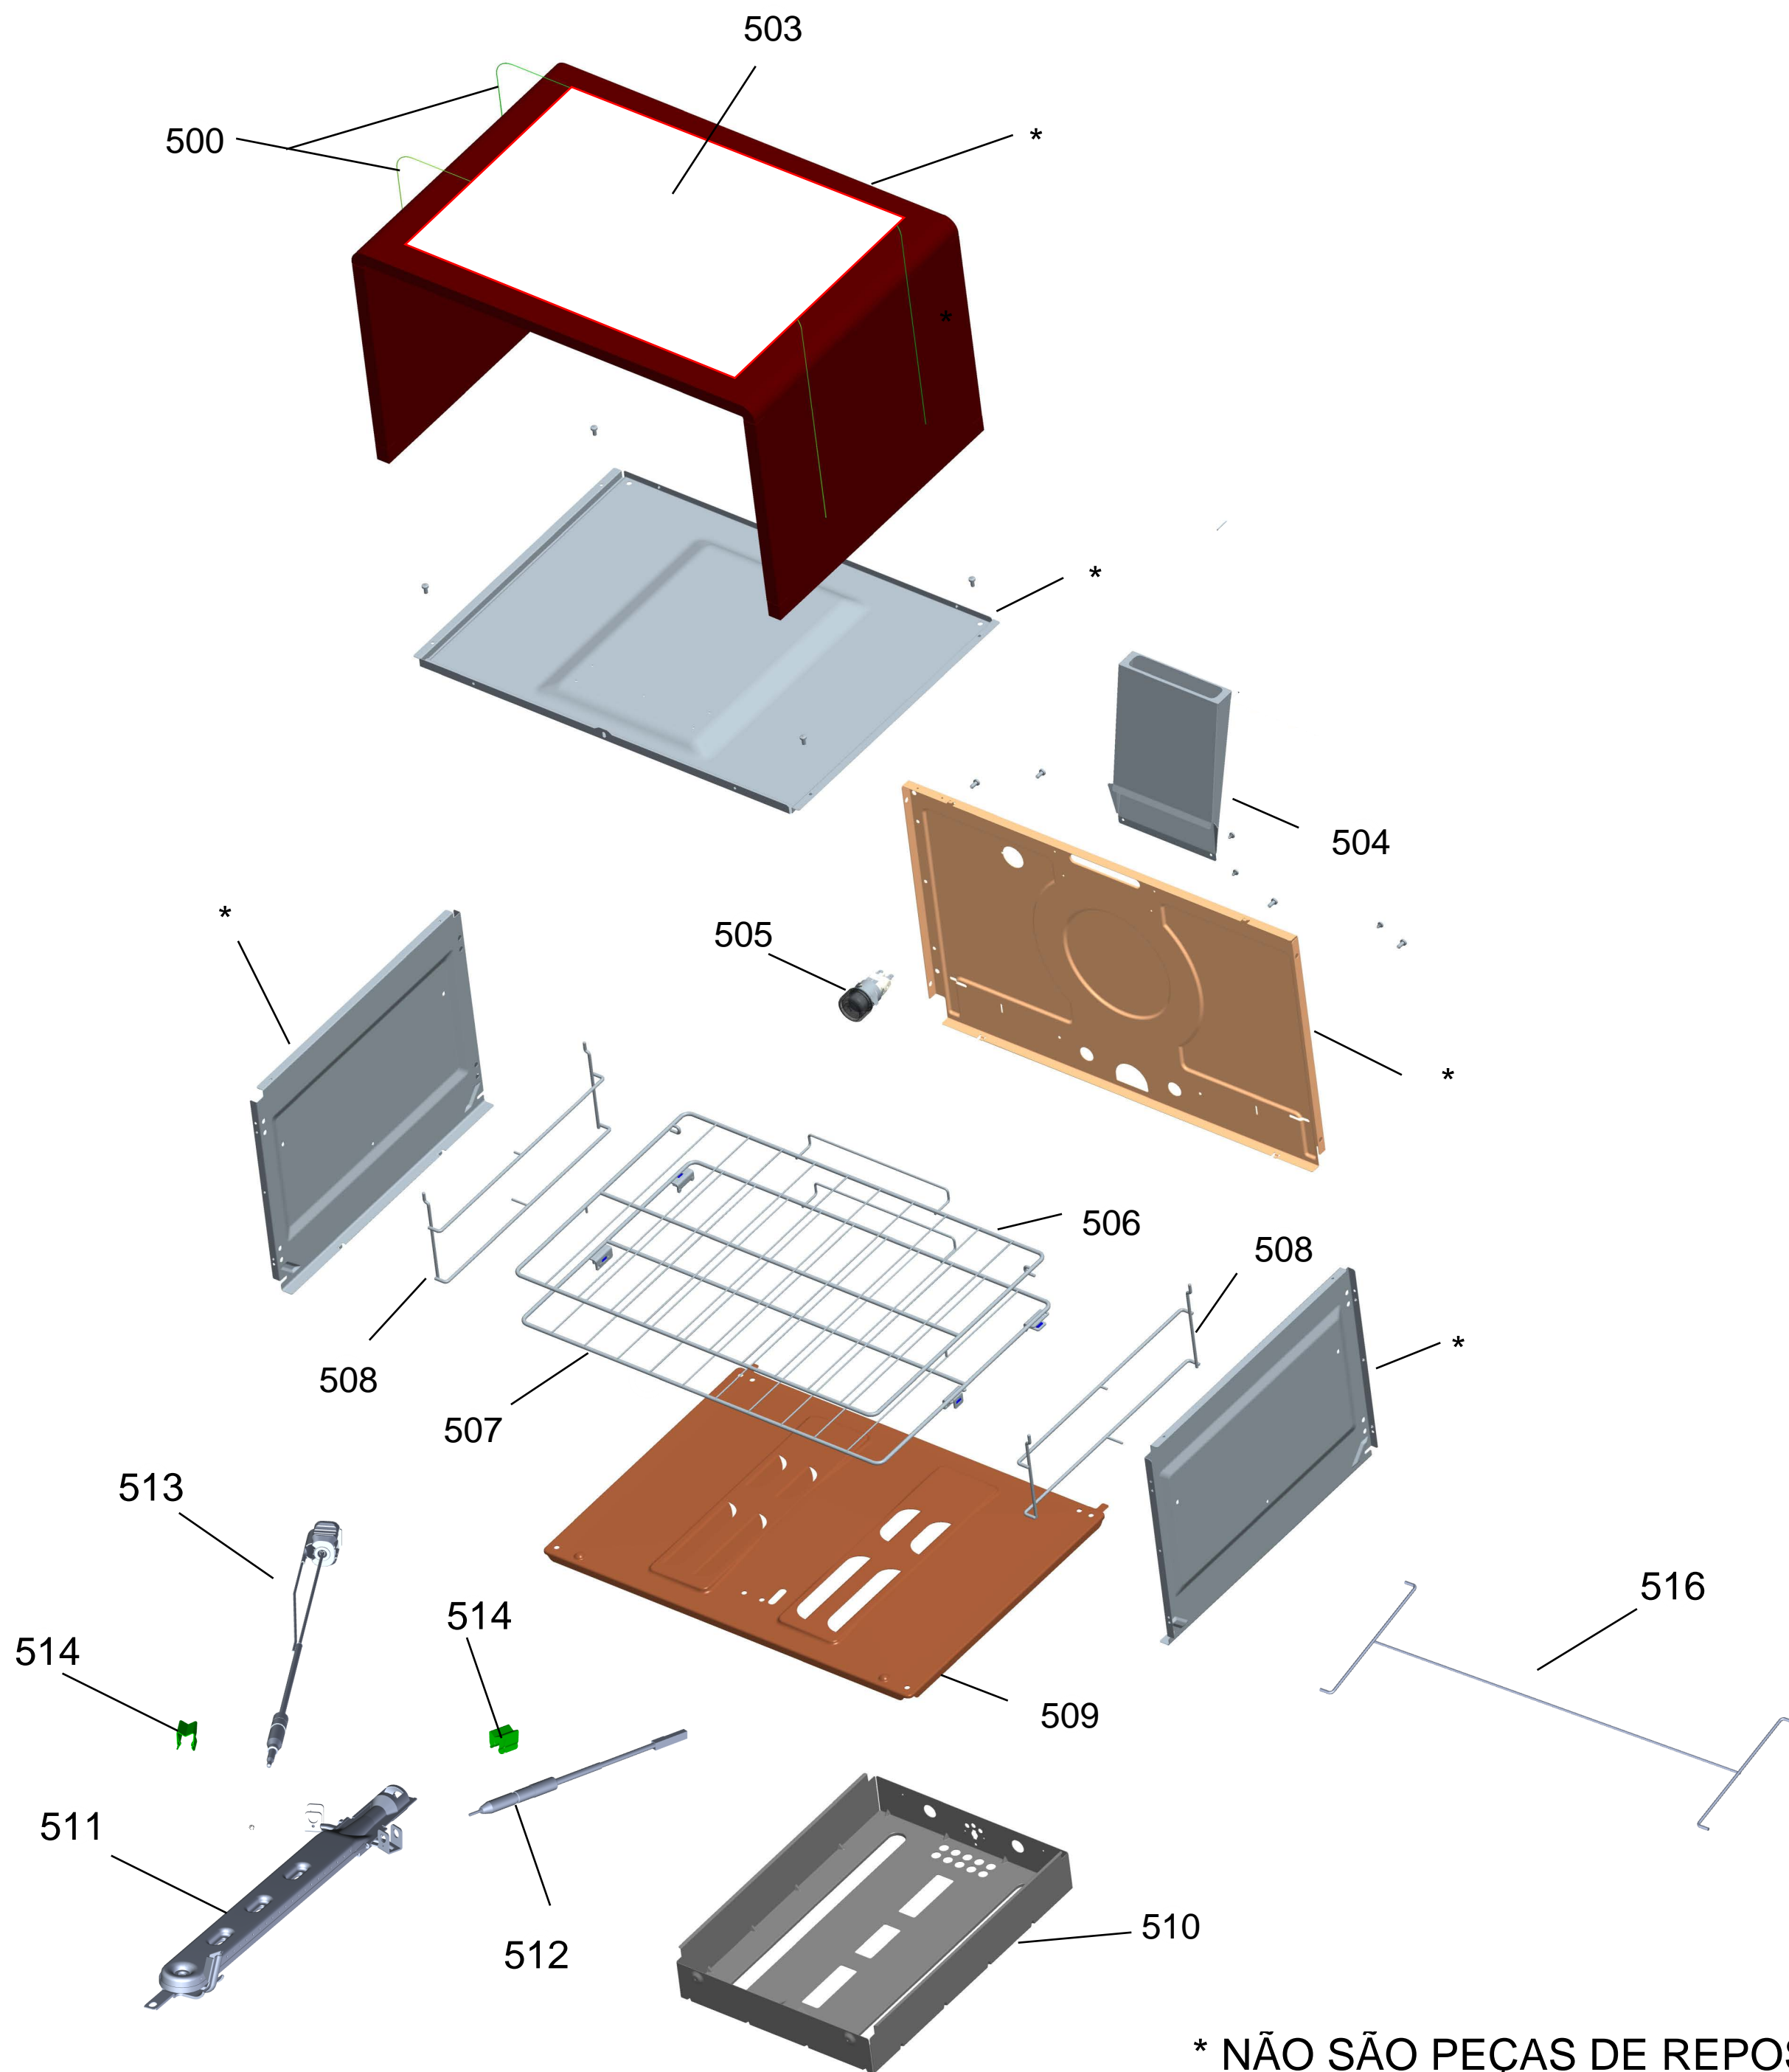

GRUPO 500 - CAVIDADE

* NÃO SÃO PEÇAS DE REPOSIÇÃO