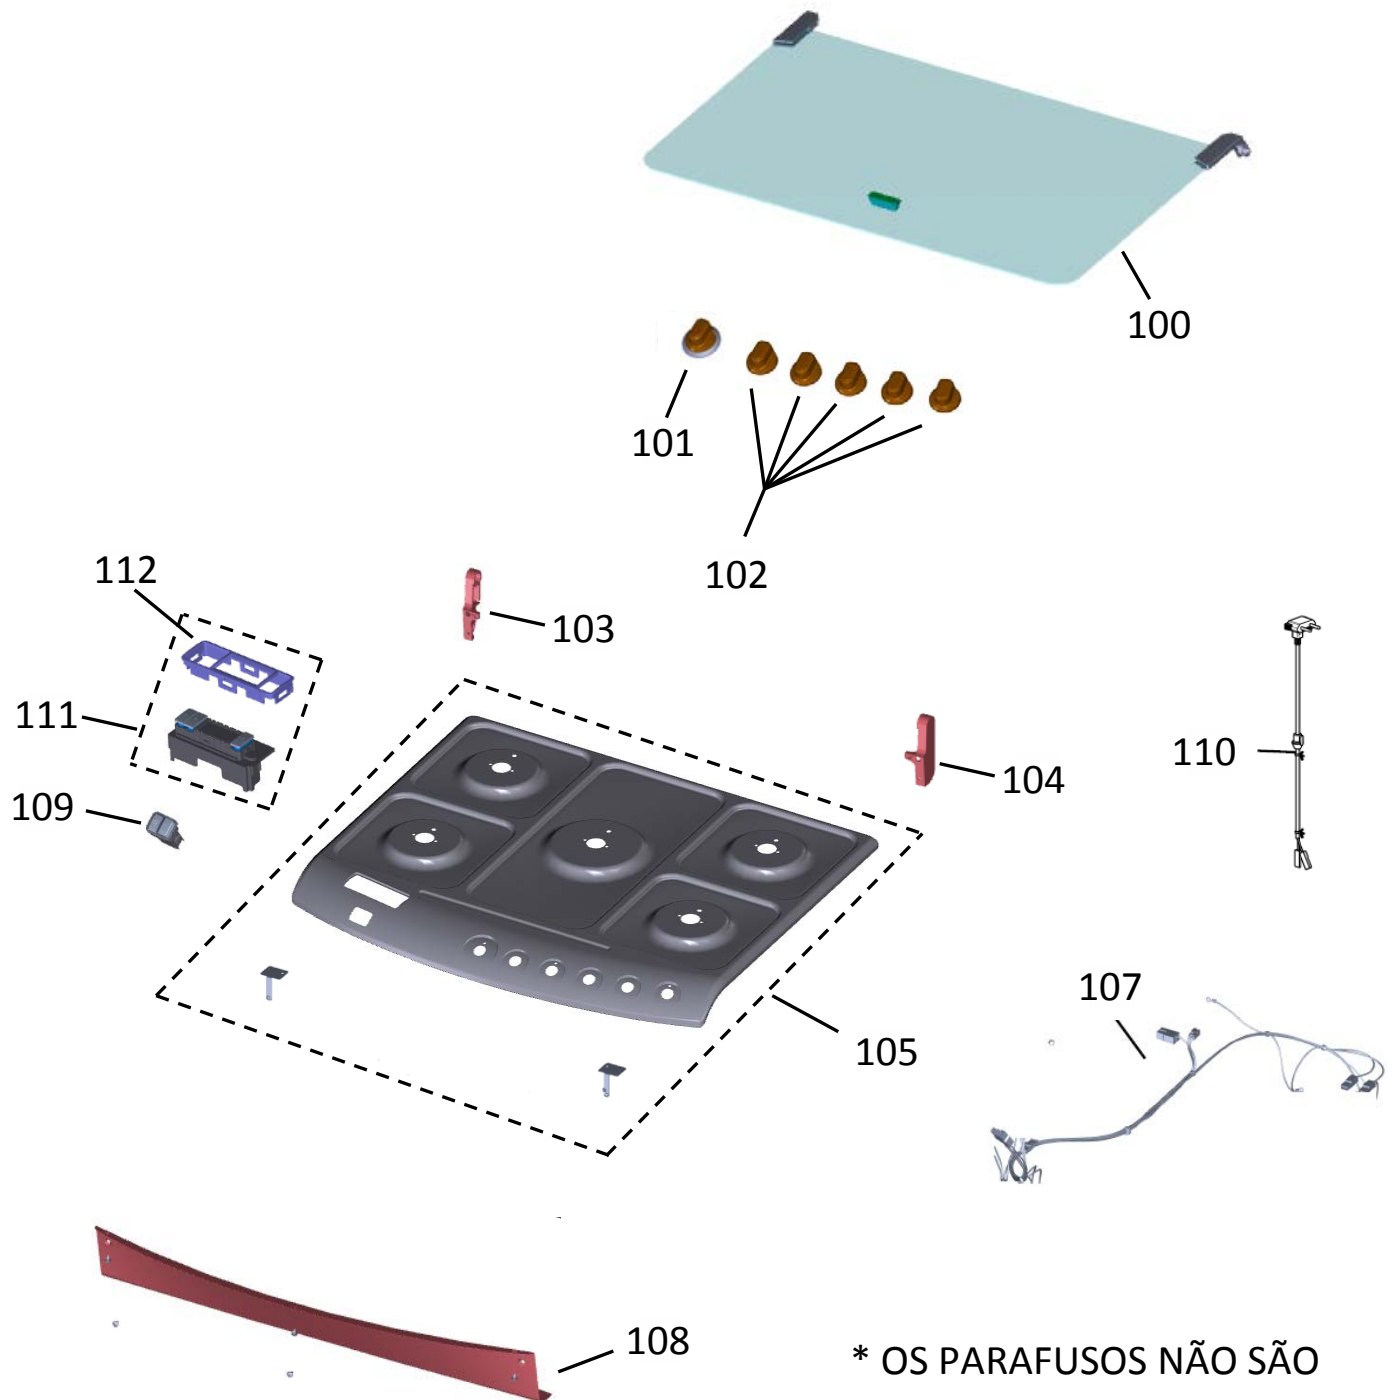

Vista Explodida do Produto

Motivo	Lançamento
Modelo do produto	BFS5TBR
Categoria do produto	Fogão
Marca do produto	Brastemp
Foto peça	Item com foto irá aparecer o símbolo abaixo: 

**Em caso de dúvida,
entre em contato com
o CDP CÓDIGO:
VIA ATIVIDADE CRM
OU
ATIVIDADE CONEXÃO
SERVIÇOS**

**OBS: Para abrir a foto, clique duas
vezes no símbolo informado!!**

Consul

KitchenAid

ASSISTÊNCIA
TÉCNICA
AUTORIZADA

Todos os direitos reservados:
Whirlpool Latin America

GRUPO 100 - MESA

* OS PARAFUSOS NÃO SÃO
ITENS DE REPOSIÇÃO

GRUPO 200 – SISTEMA GÁS

* OS PARAFUSOS NÃO SÃO ITENS DE REPOSIÇÃO – EXCETO 209

GRUPO 300 - LATERAIS E PROTEÇÃO

* OS PARAFUSOS NÃO SÃO ITENS DE REPOSIÇÃO

GRUPO 400 - PORTA

* OS PARAFUSOS NÃO SÃO ITENS DE REPOSIÇÃO

GRUPO 500 - CAVIDADE

* NÃO SÃO PEÇAS DE REPOSIÇÃO