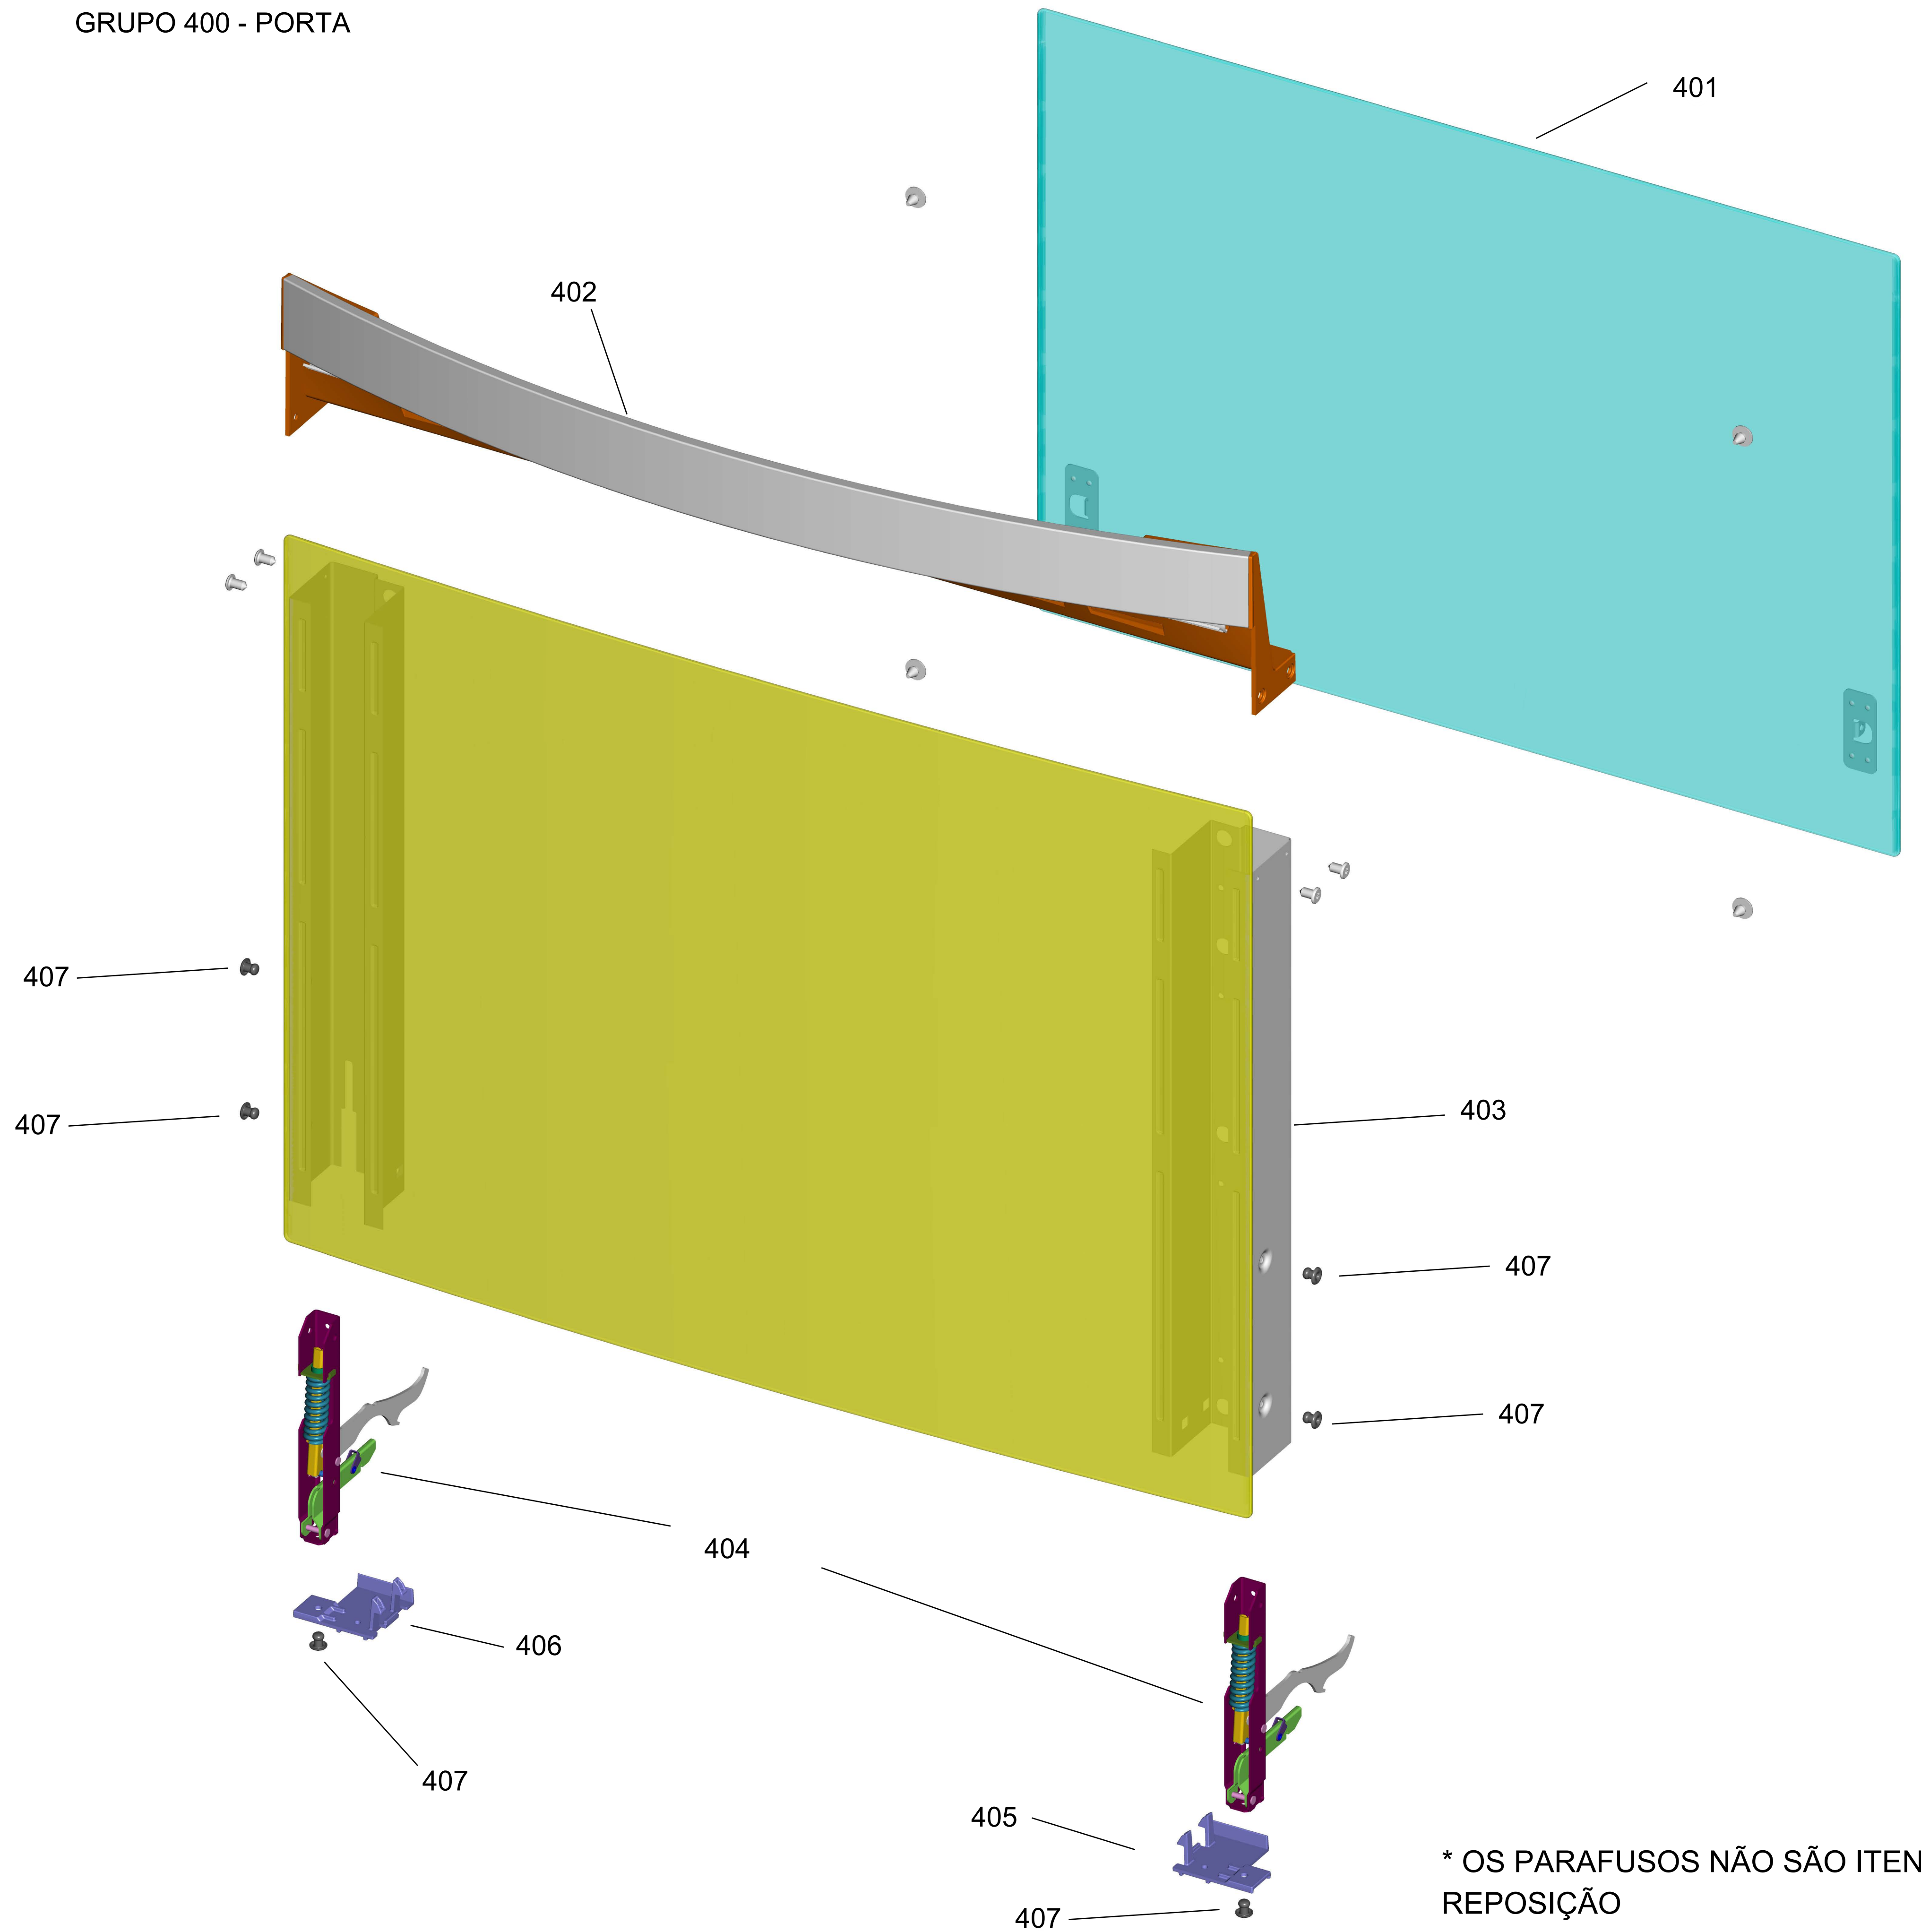

GRUPO 400 - PORTA

* OS PARAFUSOS NÃO SÃO ITENS DE REPOSIÇÃO