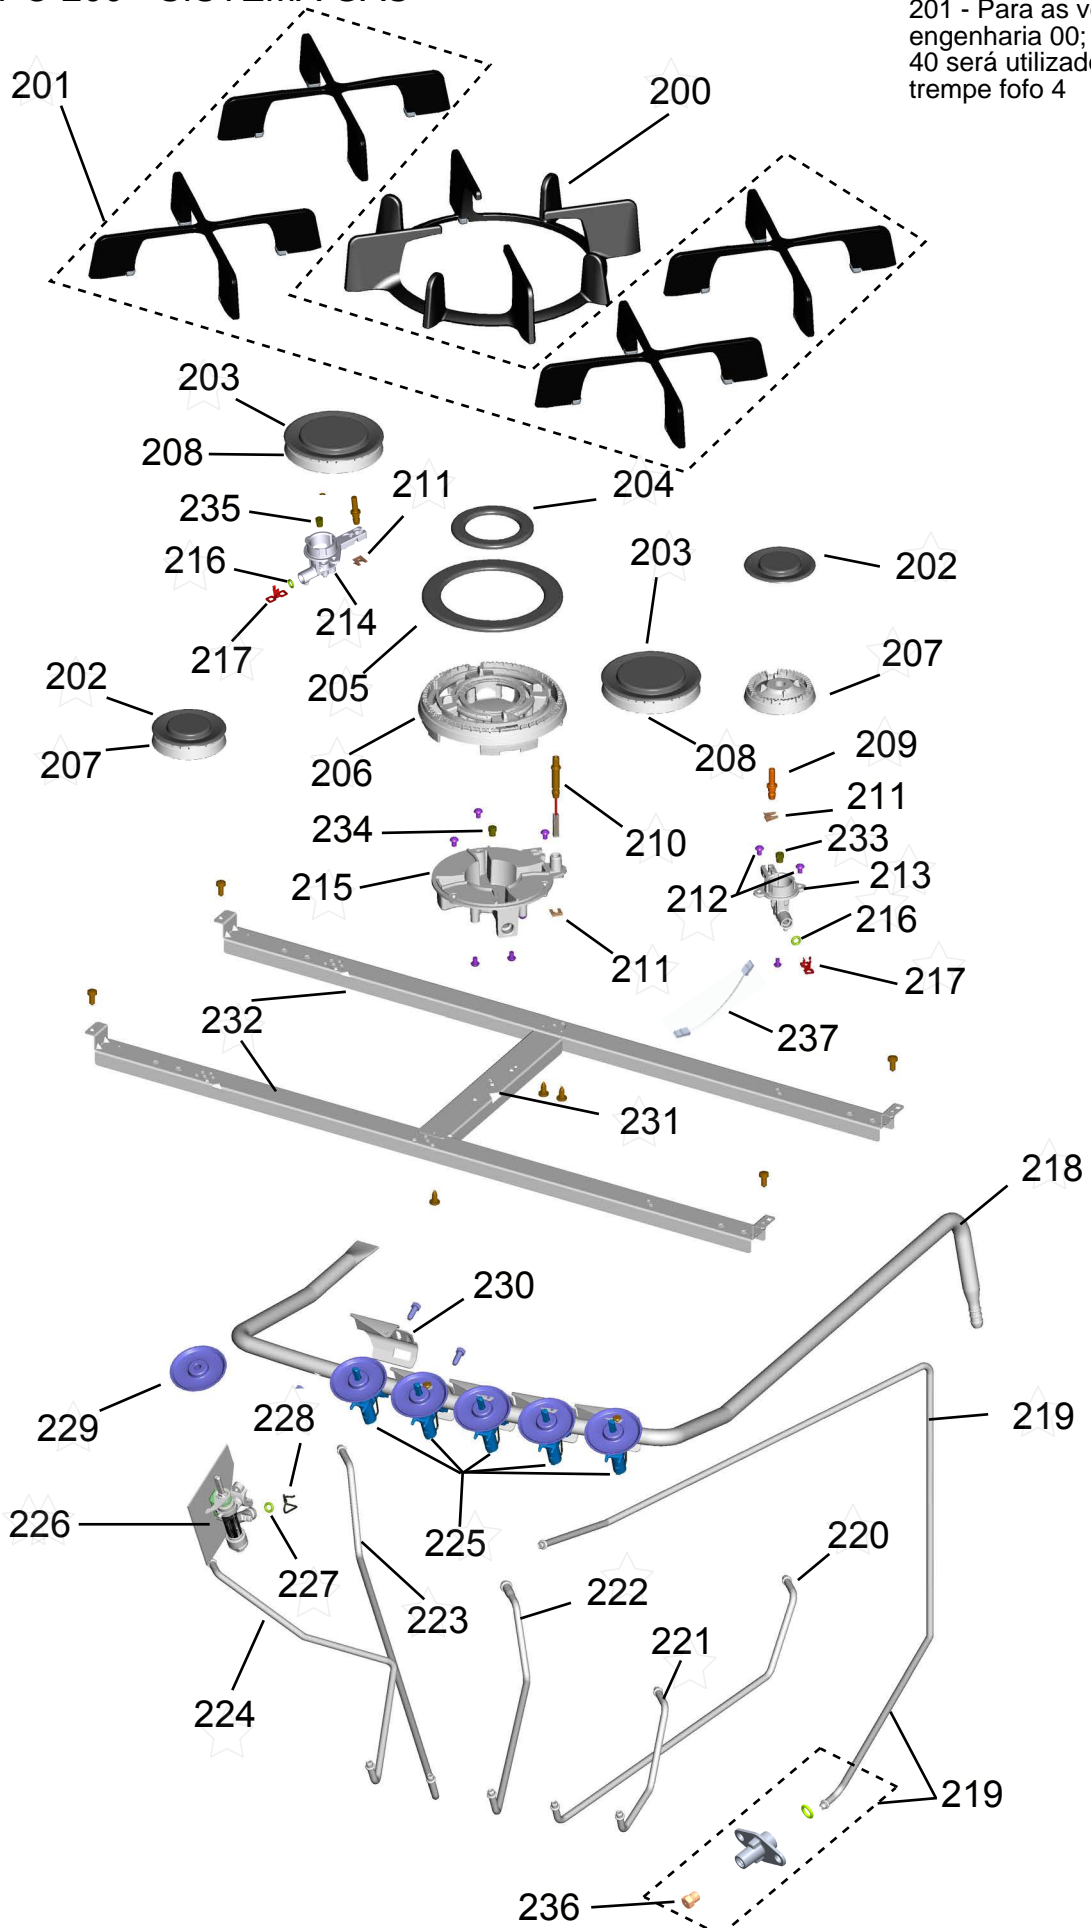

GRUPO 200 - SISTEMA GÁS

201 - Para as versões de engenharia 00; 10; 20; 30; 40 será utilizado o Kit trempe foto 4

* OS PARAFUSOS NÃO SÃO ITENS DE REPOSIÇÃO - EXCETO 212