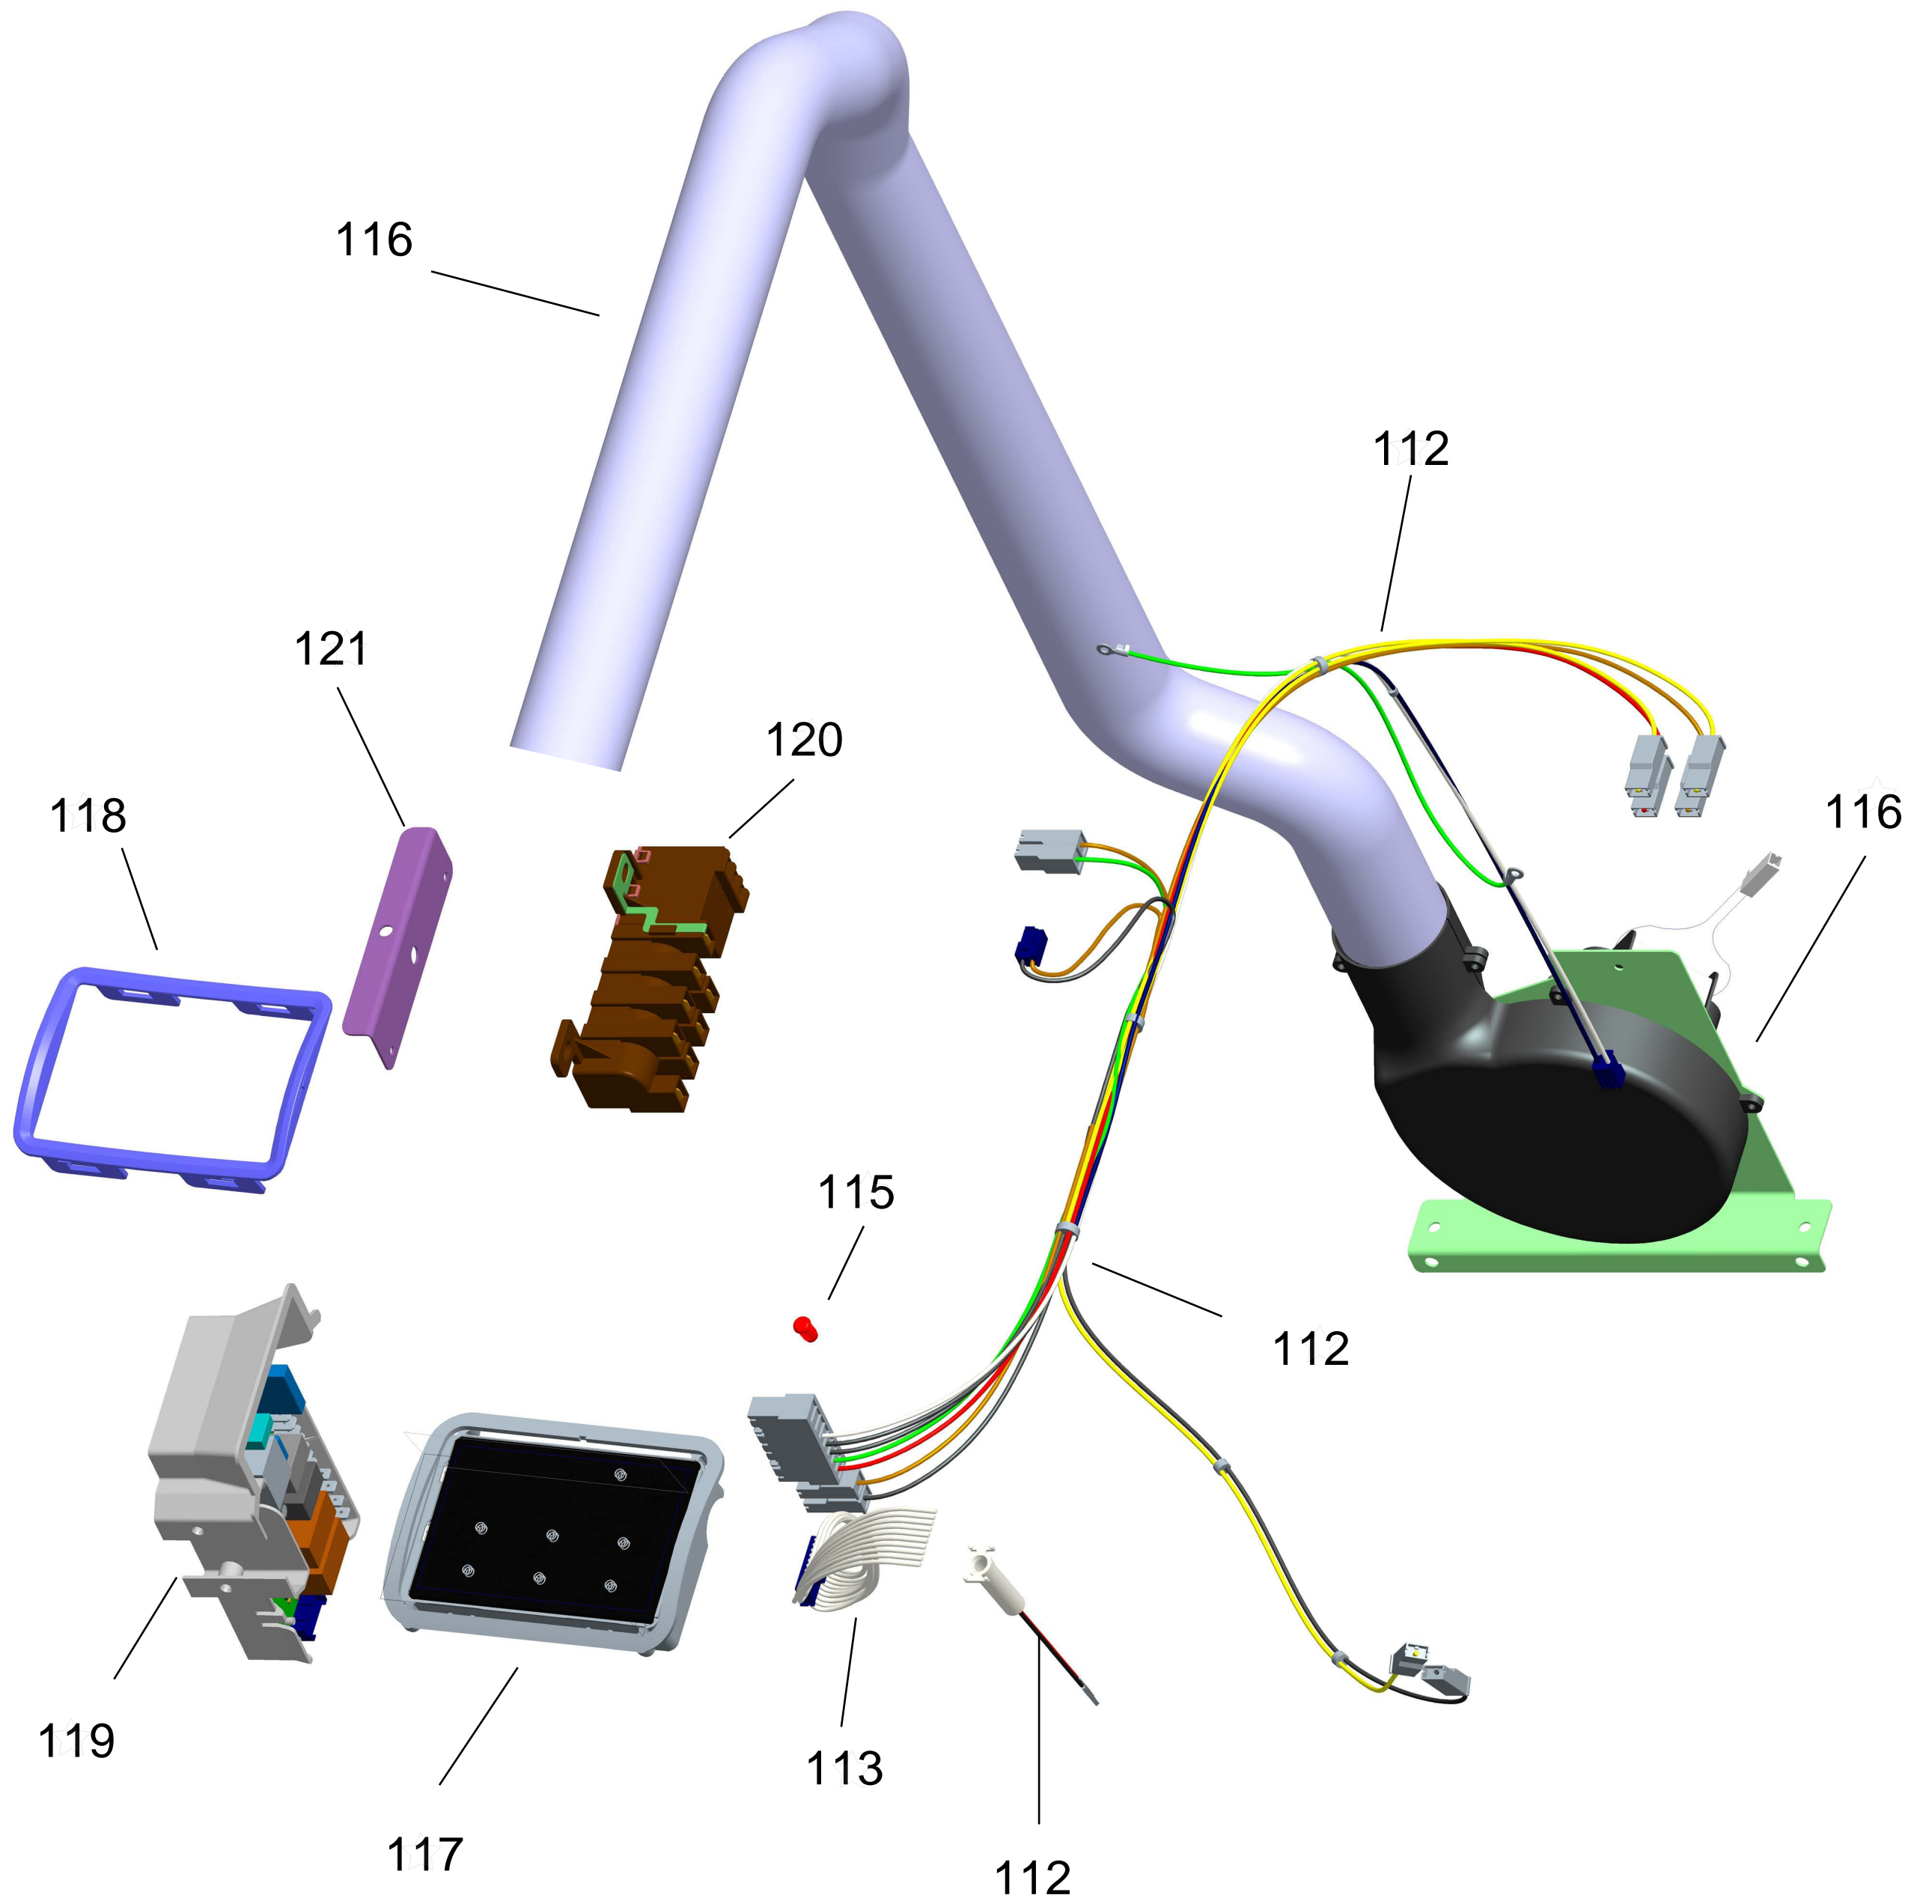

GRUPO 100 (CONTINUAÇÃO) - REDE ELÉTRICA