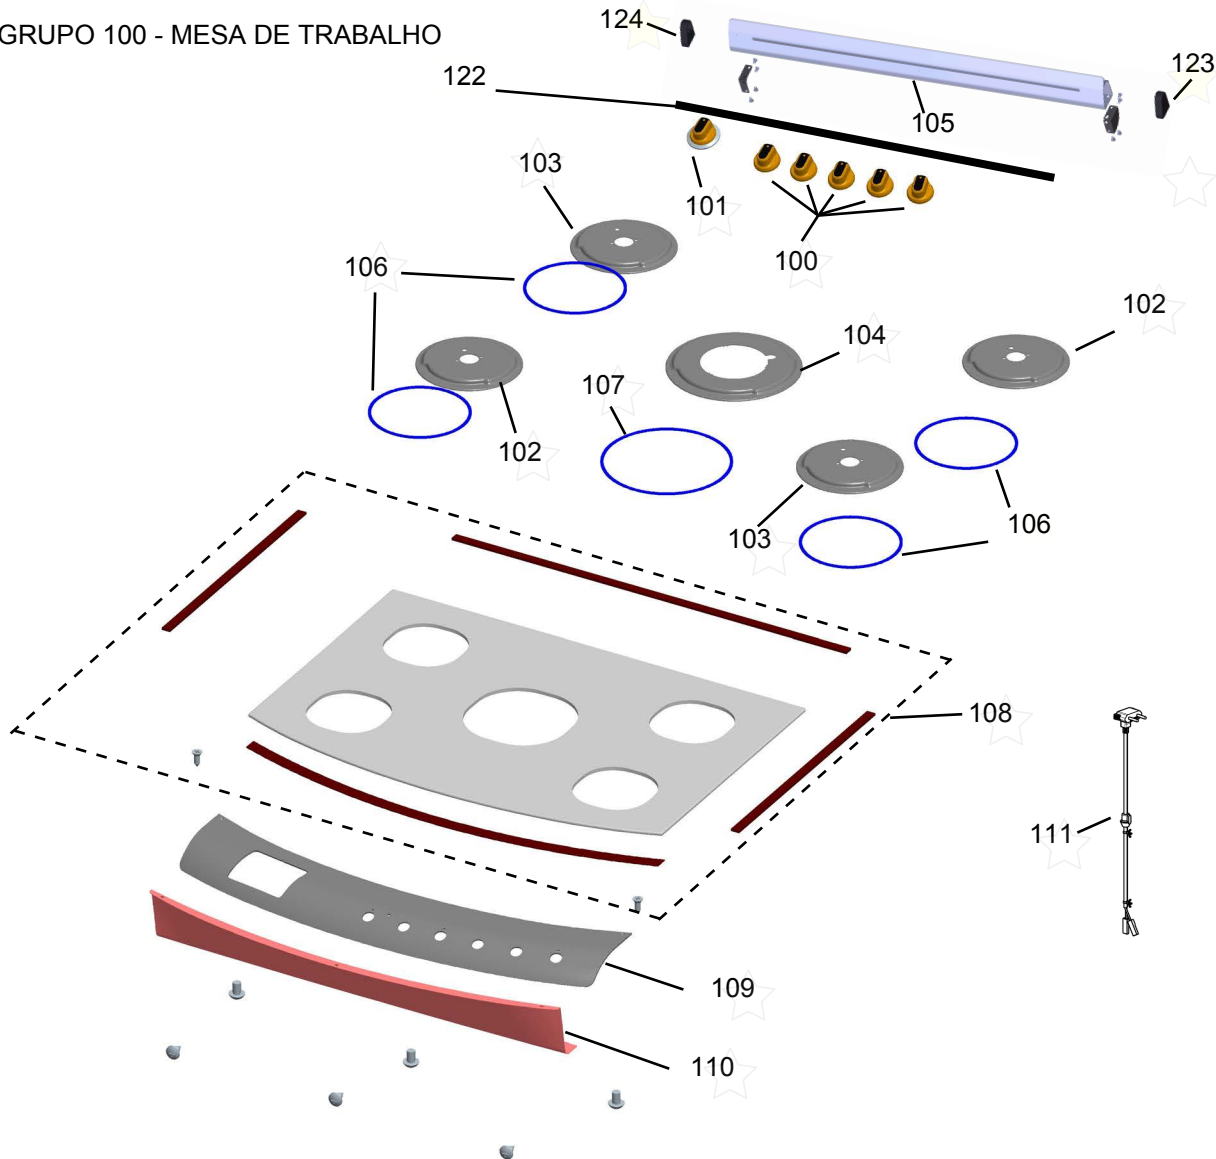

BRASTEMP

CATÁLOGO DE PEÇAS

FOGÃO DE PISO 5 BOCAS ATIVE - MESA DE VIDRO

BFS5VAB

Revisão	Motivo	Páginas Alteradas	Elaborado Por	Revisado Por	Data
00	Fogão de piso 5 bocas - Mesa de Vidro	-	Victor Mendonça	-	Junho/13
01	Revisão Geral	-	João G Guariento	-	Out / 13

GRUPO 100 - MESA DE TRABALHO

* OS PARAFUSOS NÃO SÃO
ITENS DE REPOSIÇÃO.