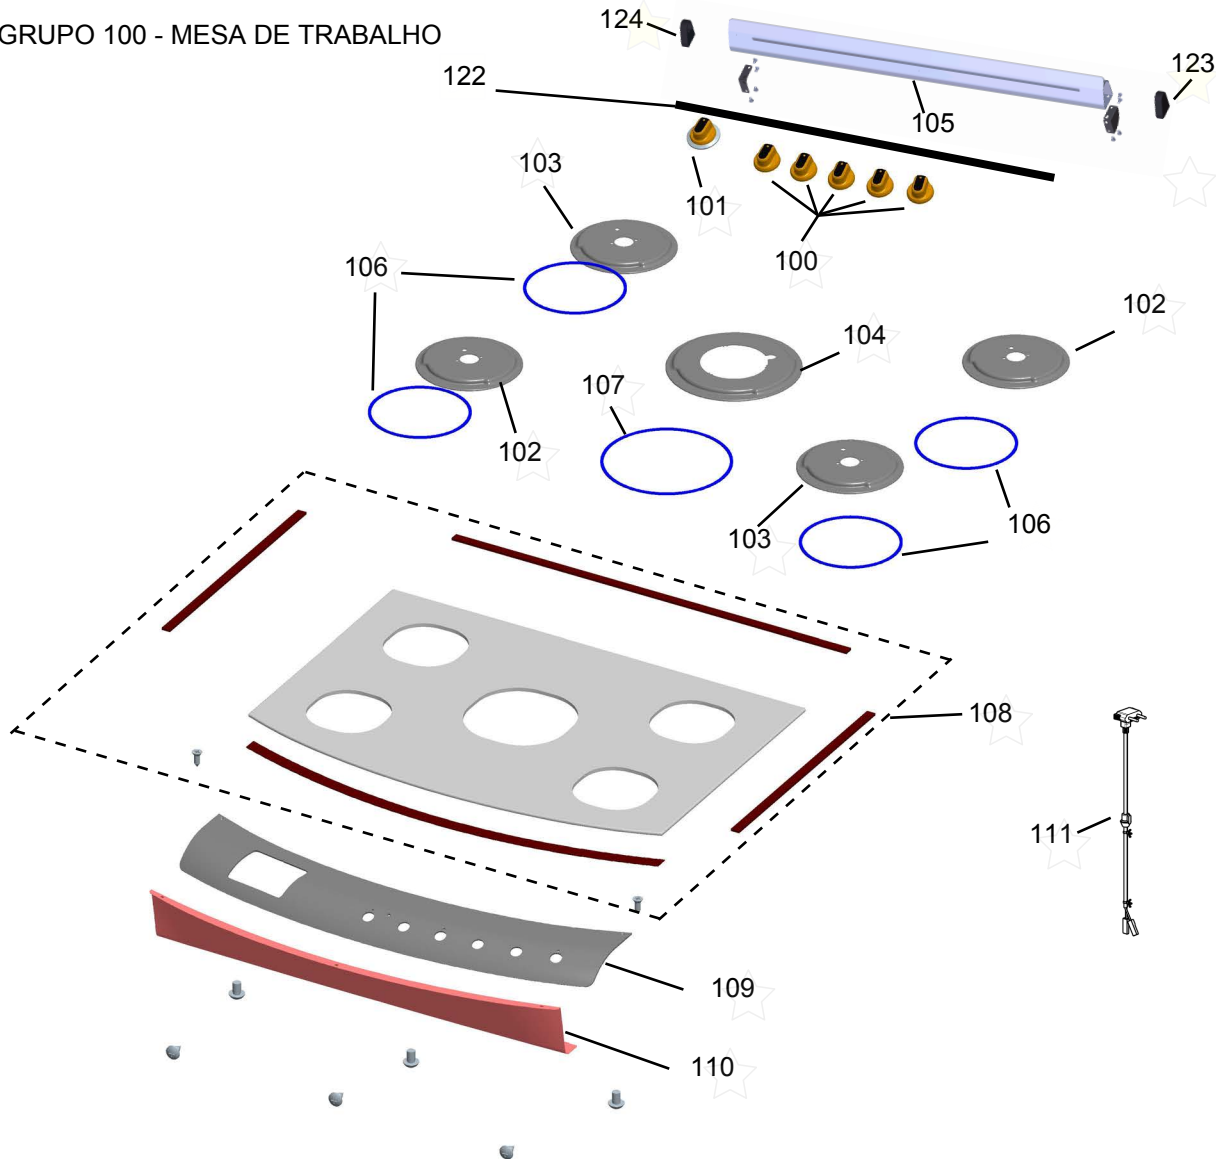

CATÁLOGO DE PEÇAS

FOGÃO DE PISO 5 BOCAS ATIVE - MESA DE VIDRO

BFS5VAB

Revisão	Motivo	Páginas Alteradas	Elaborado Por	Revisado Por	Data
00	Fogão de piso 5 bocas - Mesa de Vidro	-	Victor Mendonça	-	Junho/13
01	Revisão Geral	-	João G Guariento	-	Out / 13

GRUPO 100 - MESA DE TRABALHO

* OS PARAFUSOS NÃO SÃO
ITENS DE REPOSIÇÃO.

GRUPO 100 (CONTINUAÇÃO) - REDE ELÉTRICA

GRUPO 200 - SISTEMA GÁS

201 - Para as versões de engenharia 00; 10; 20; 30; 40 será utilizado o Kit trempe foto 4