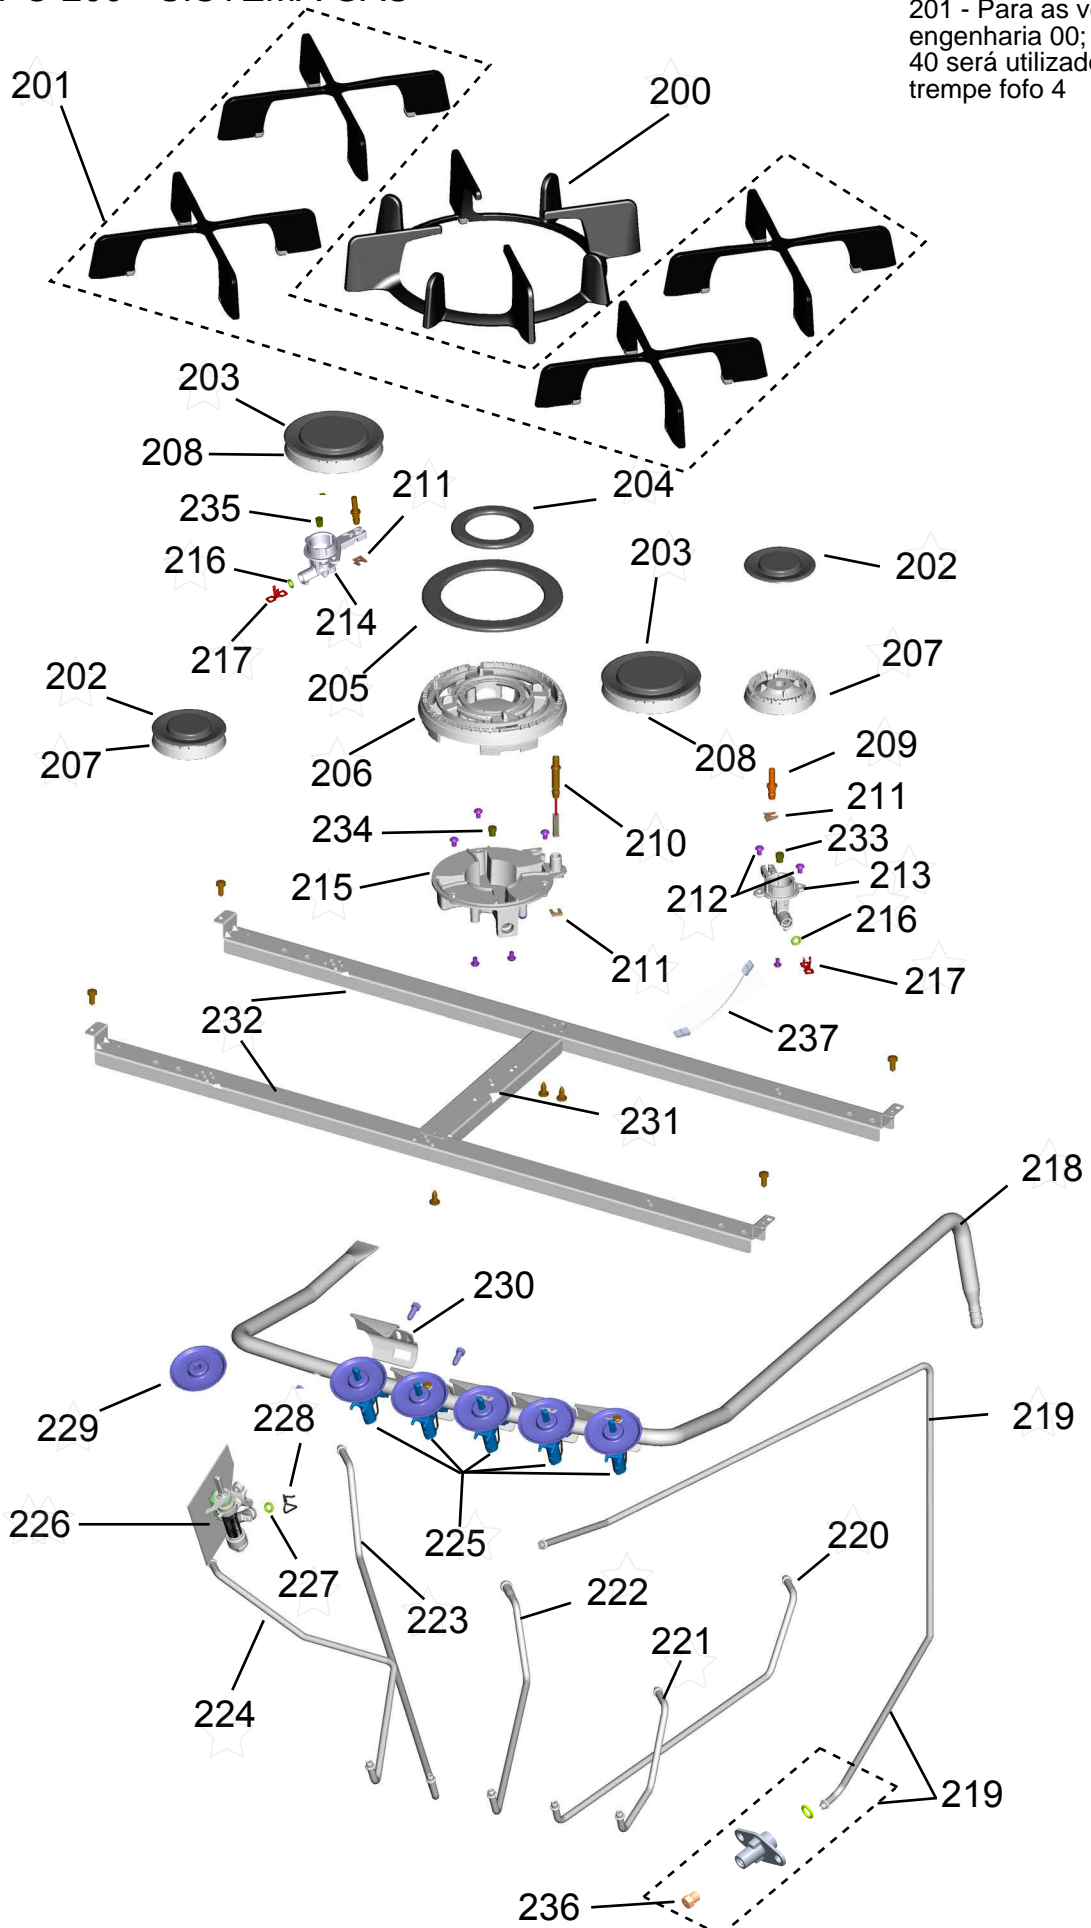

CATÁLOGO DE PEÇAS

FOGÃO DE PISO 5 BOCAS ATIVE - MESA DE VIDRO

BFS5VAB

Revisão	Motivo	Páginas Alteradas	Elaborado Por	Revisado Por	Data
00	Fogão de piso 5 bocas - Mesa de Vidro	-	Victor Mendonça	-	Junho/13
01	Revisão Geral	-	João G Guariento	-	Out / 13

GRUPO 100 - MESA DE TRABALHO

* OS PARAFUSOS NÃO SÃO
ITENS DE REPOSIÇÃO.

GRUPO 100 (CONTINUAÇÃO) - REDE ELÉTRICA

GRUPO 200 - SISTEMA GÁS

201 - Para as versões de engenharia 00; 10; 20; 30; 40 será utilizado o Kit trempe foto 4

* NÃO SÃO PEÇAS DE REPOSIÇÃO