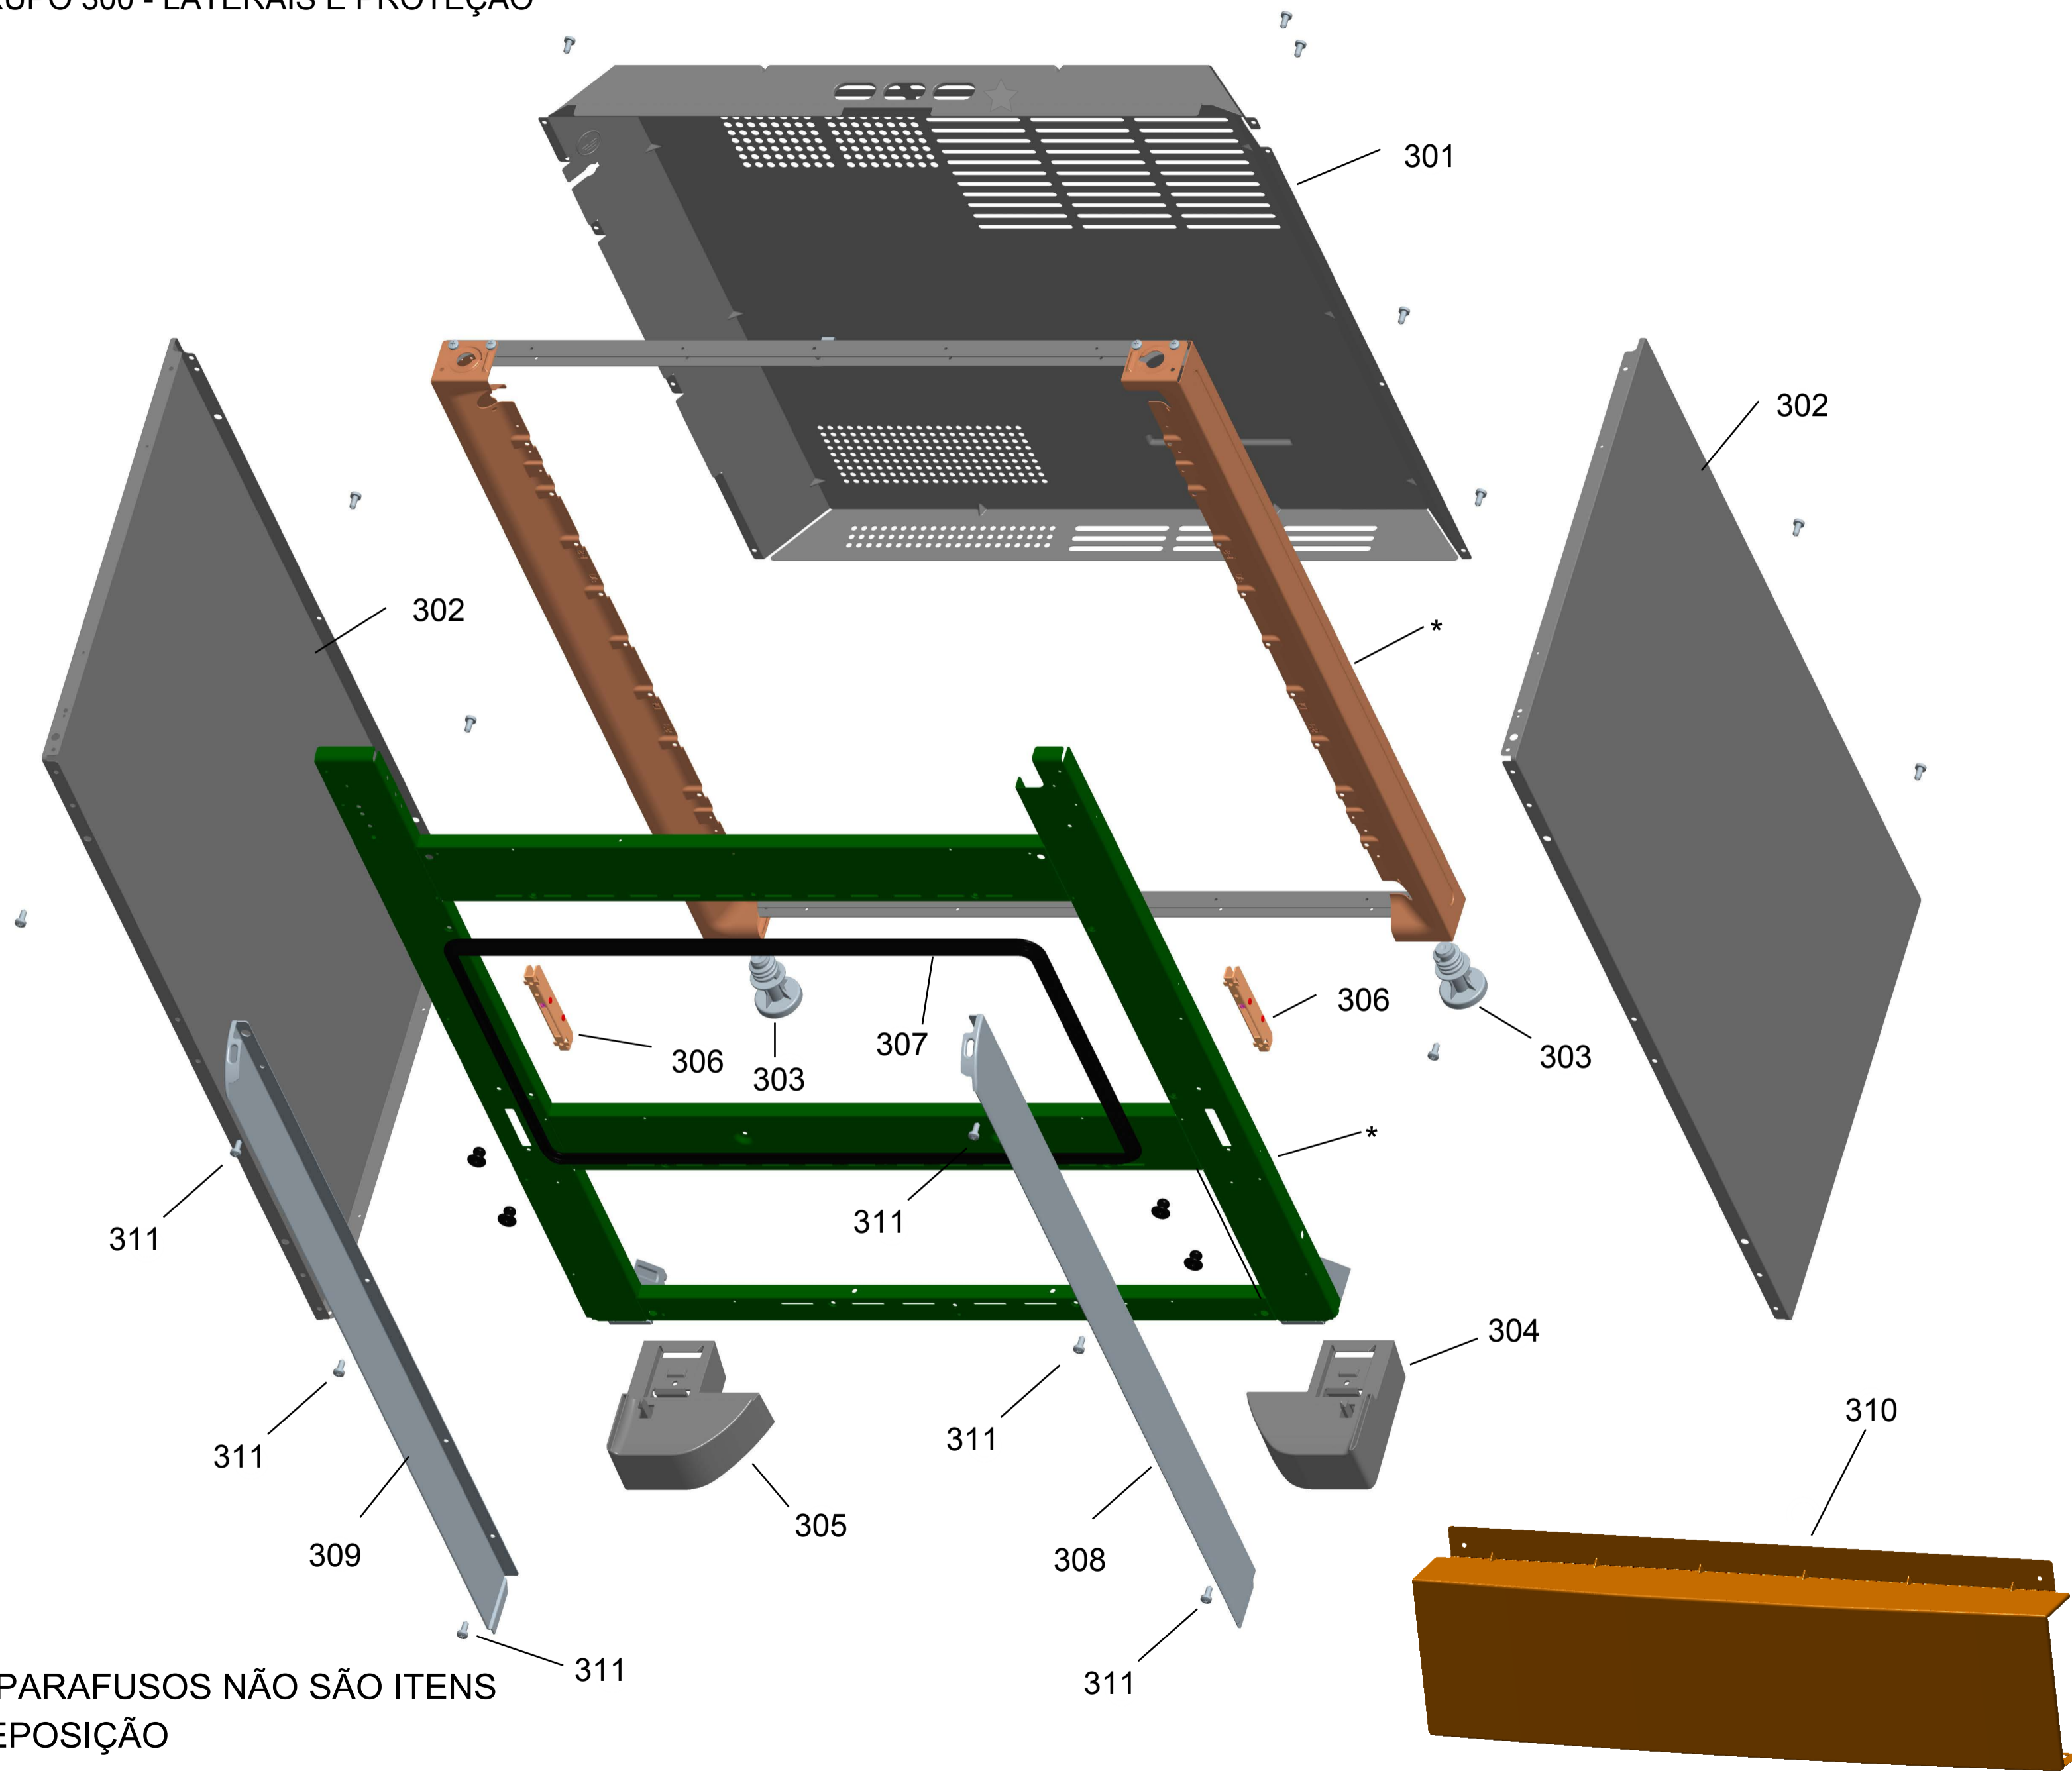

GRUPO 300 - LATERAIS E PROTEÇÃO

* OS PARAFUSOS NÃO SÃO ITENS DE REPOSIÇÃO