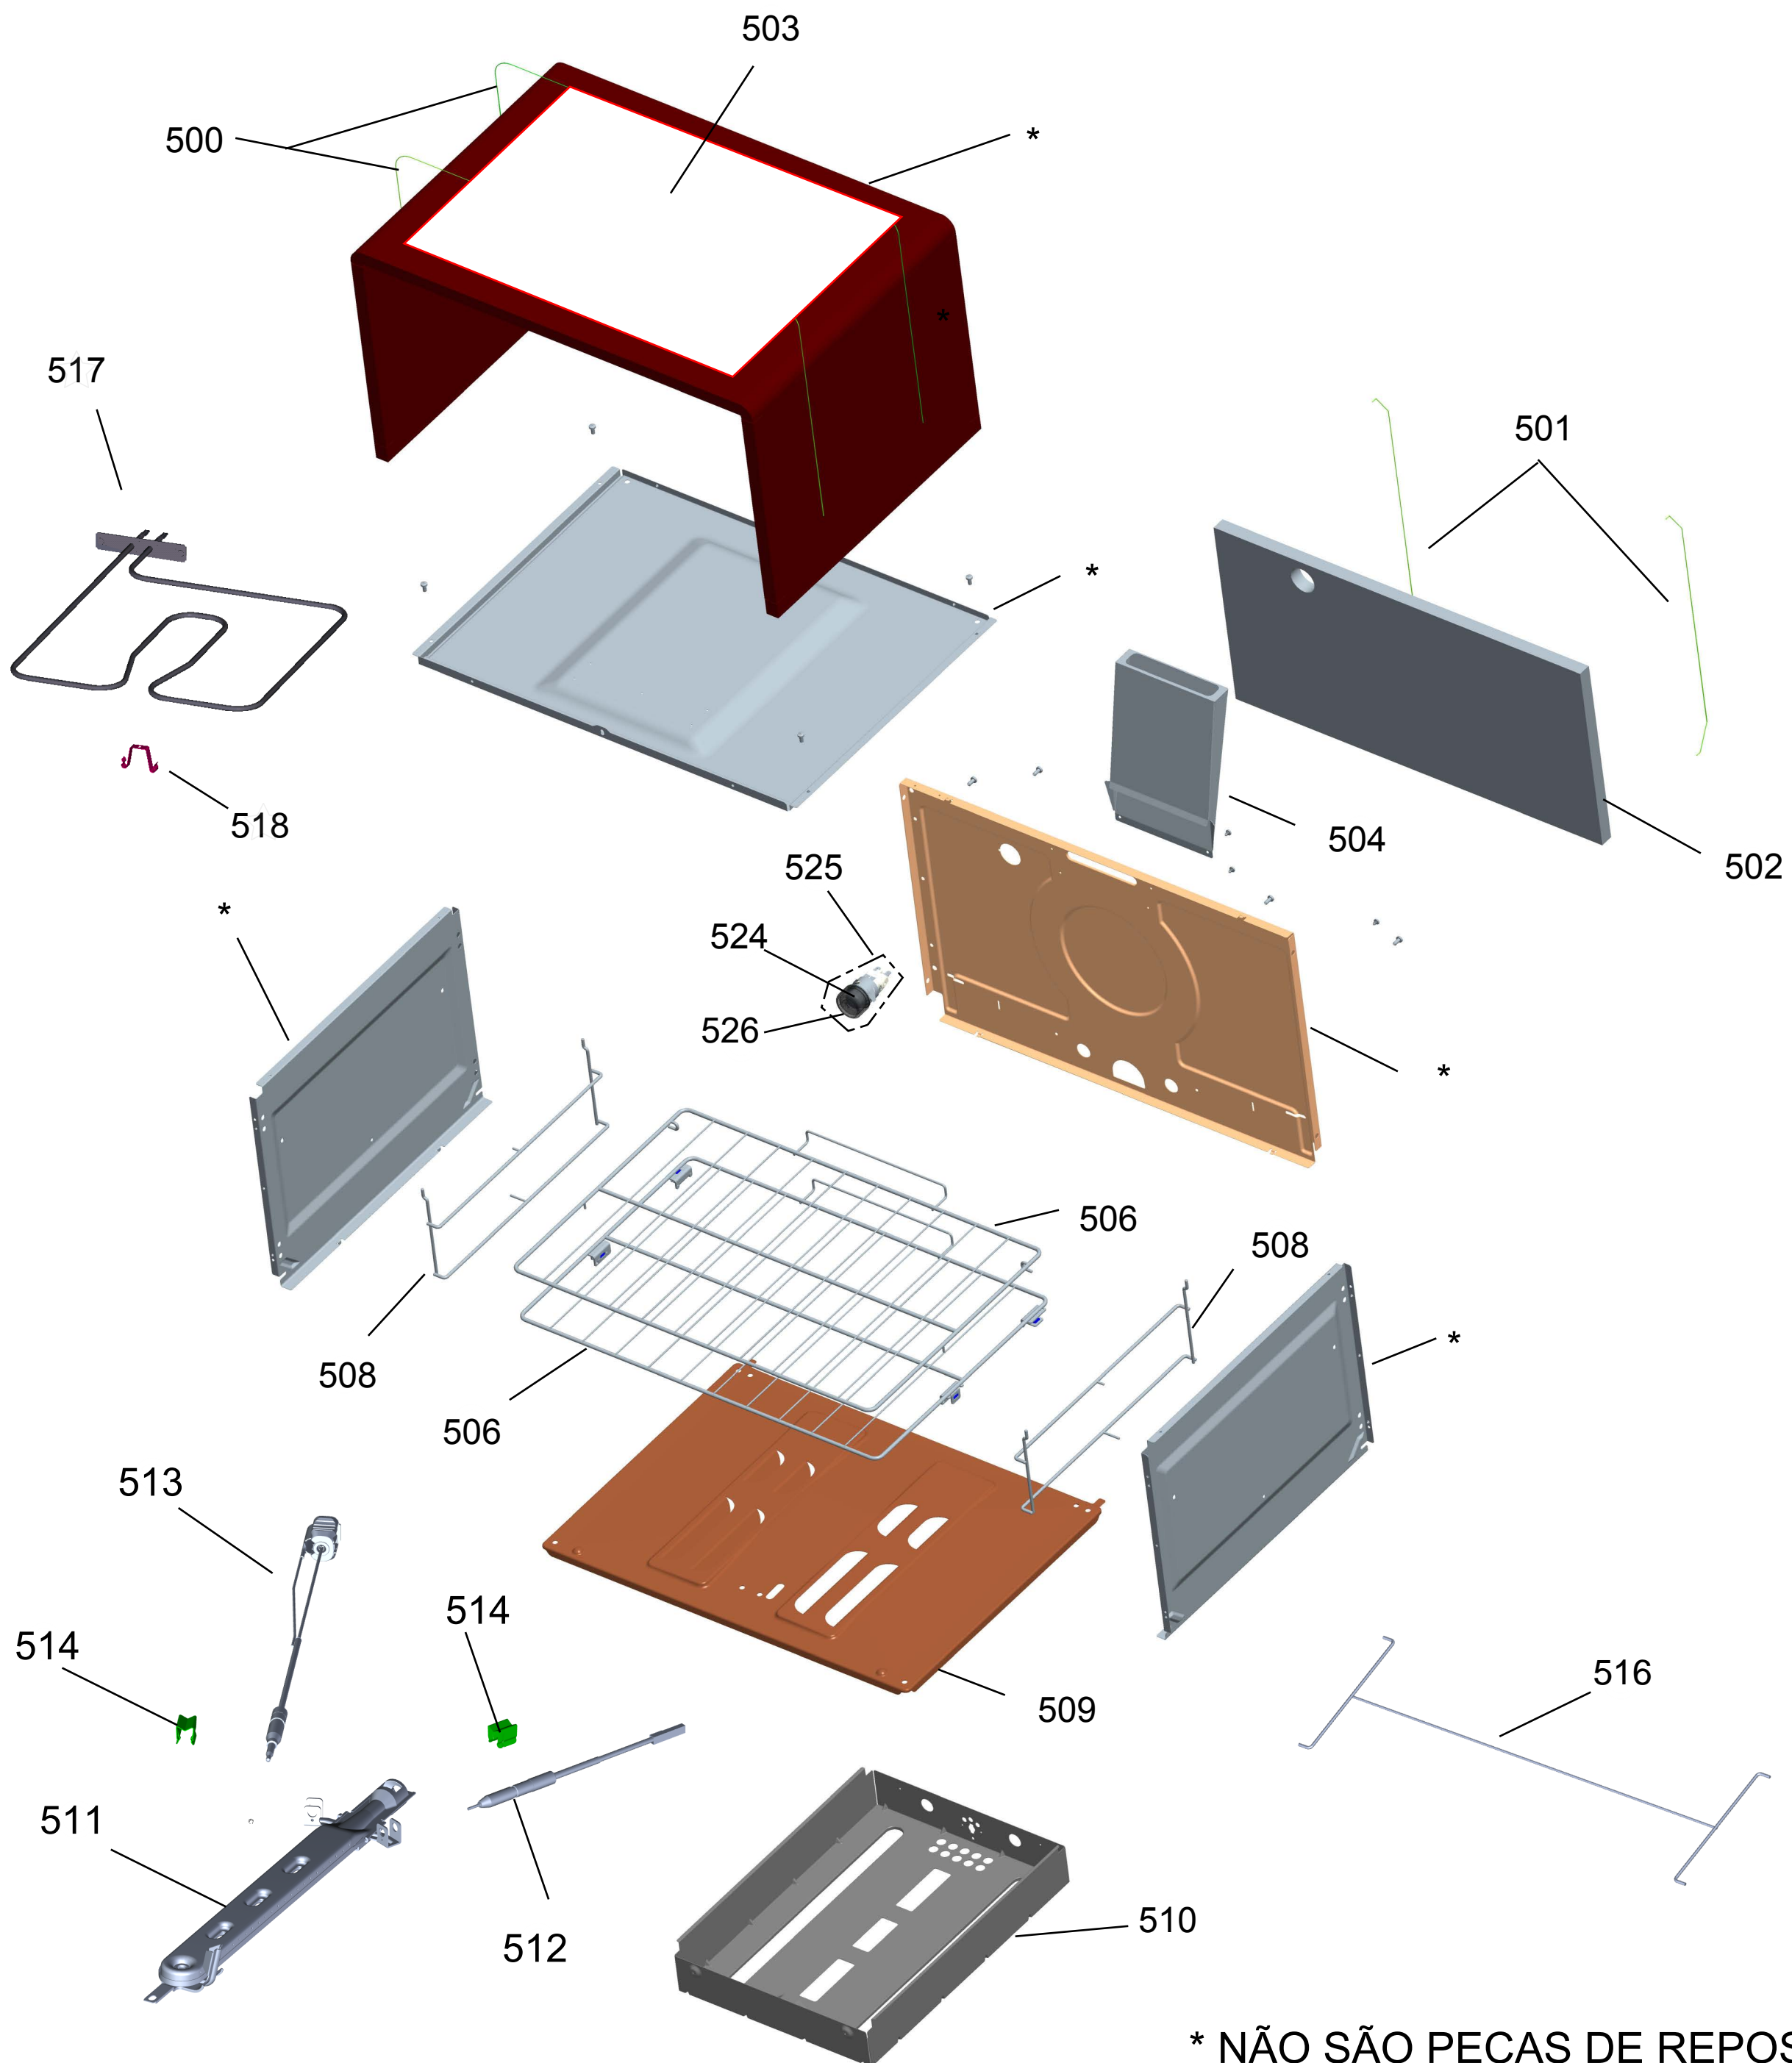

GRUPO 500 - CAVIDADE

* NÃO SÃO PEÇAS DE REPOSIÇÃO