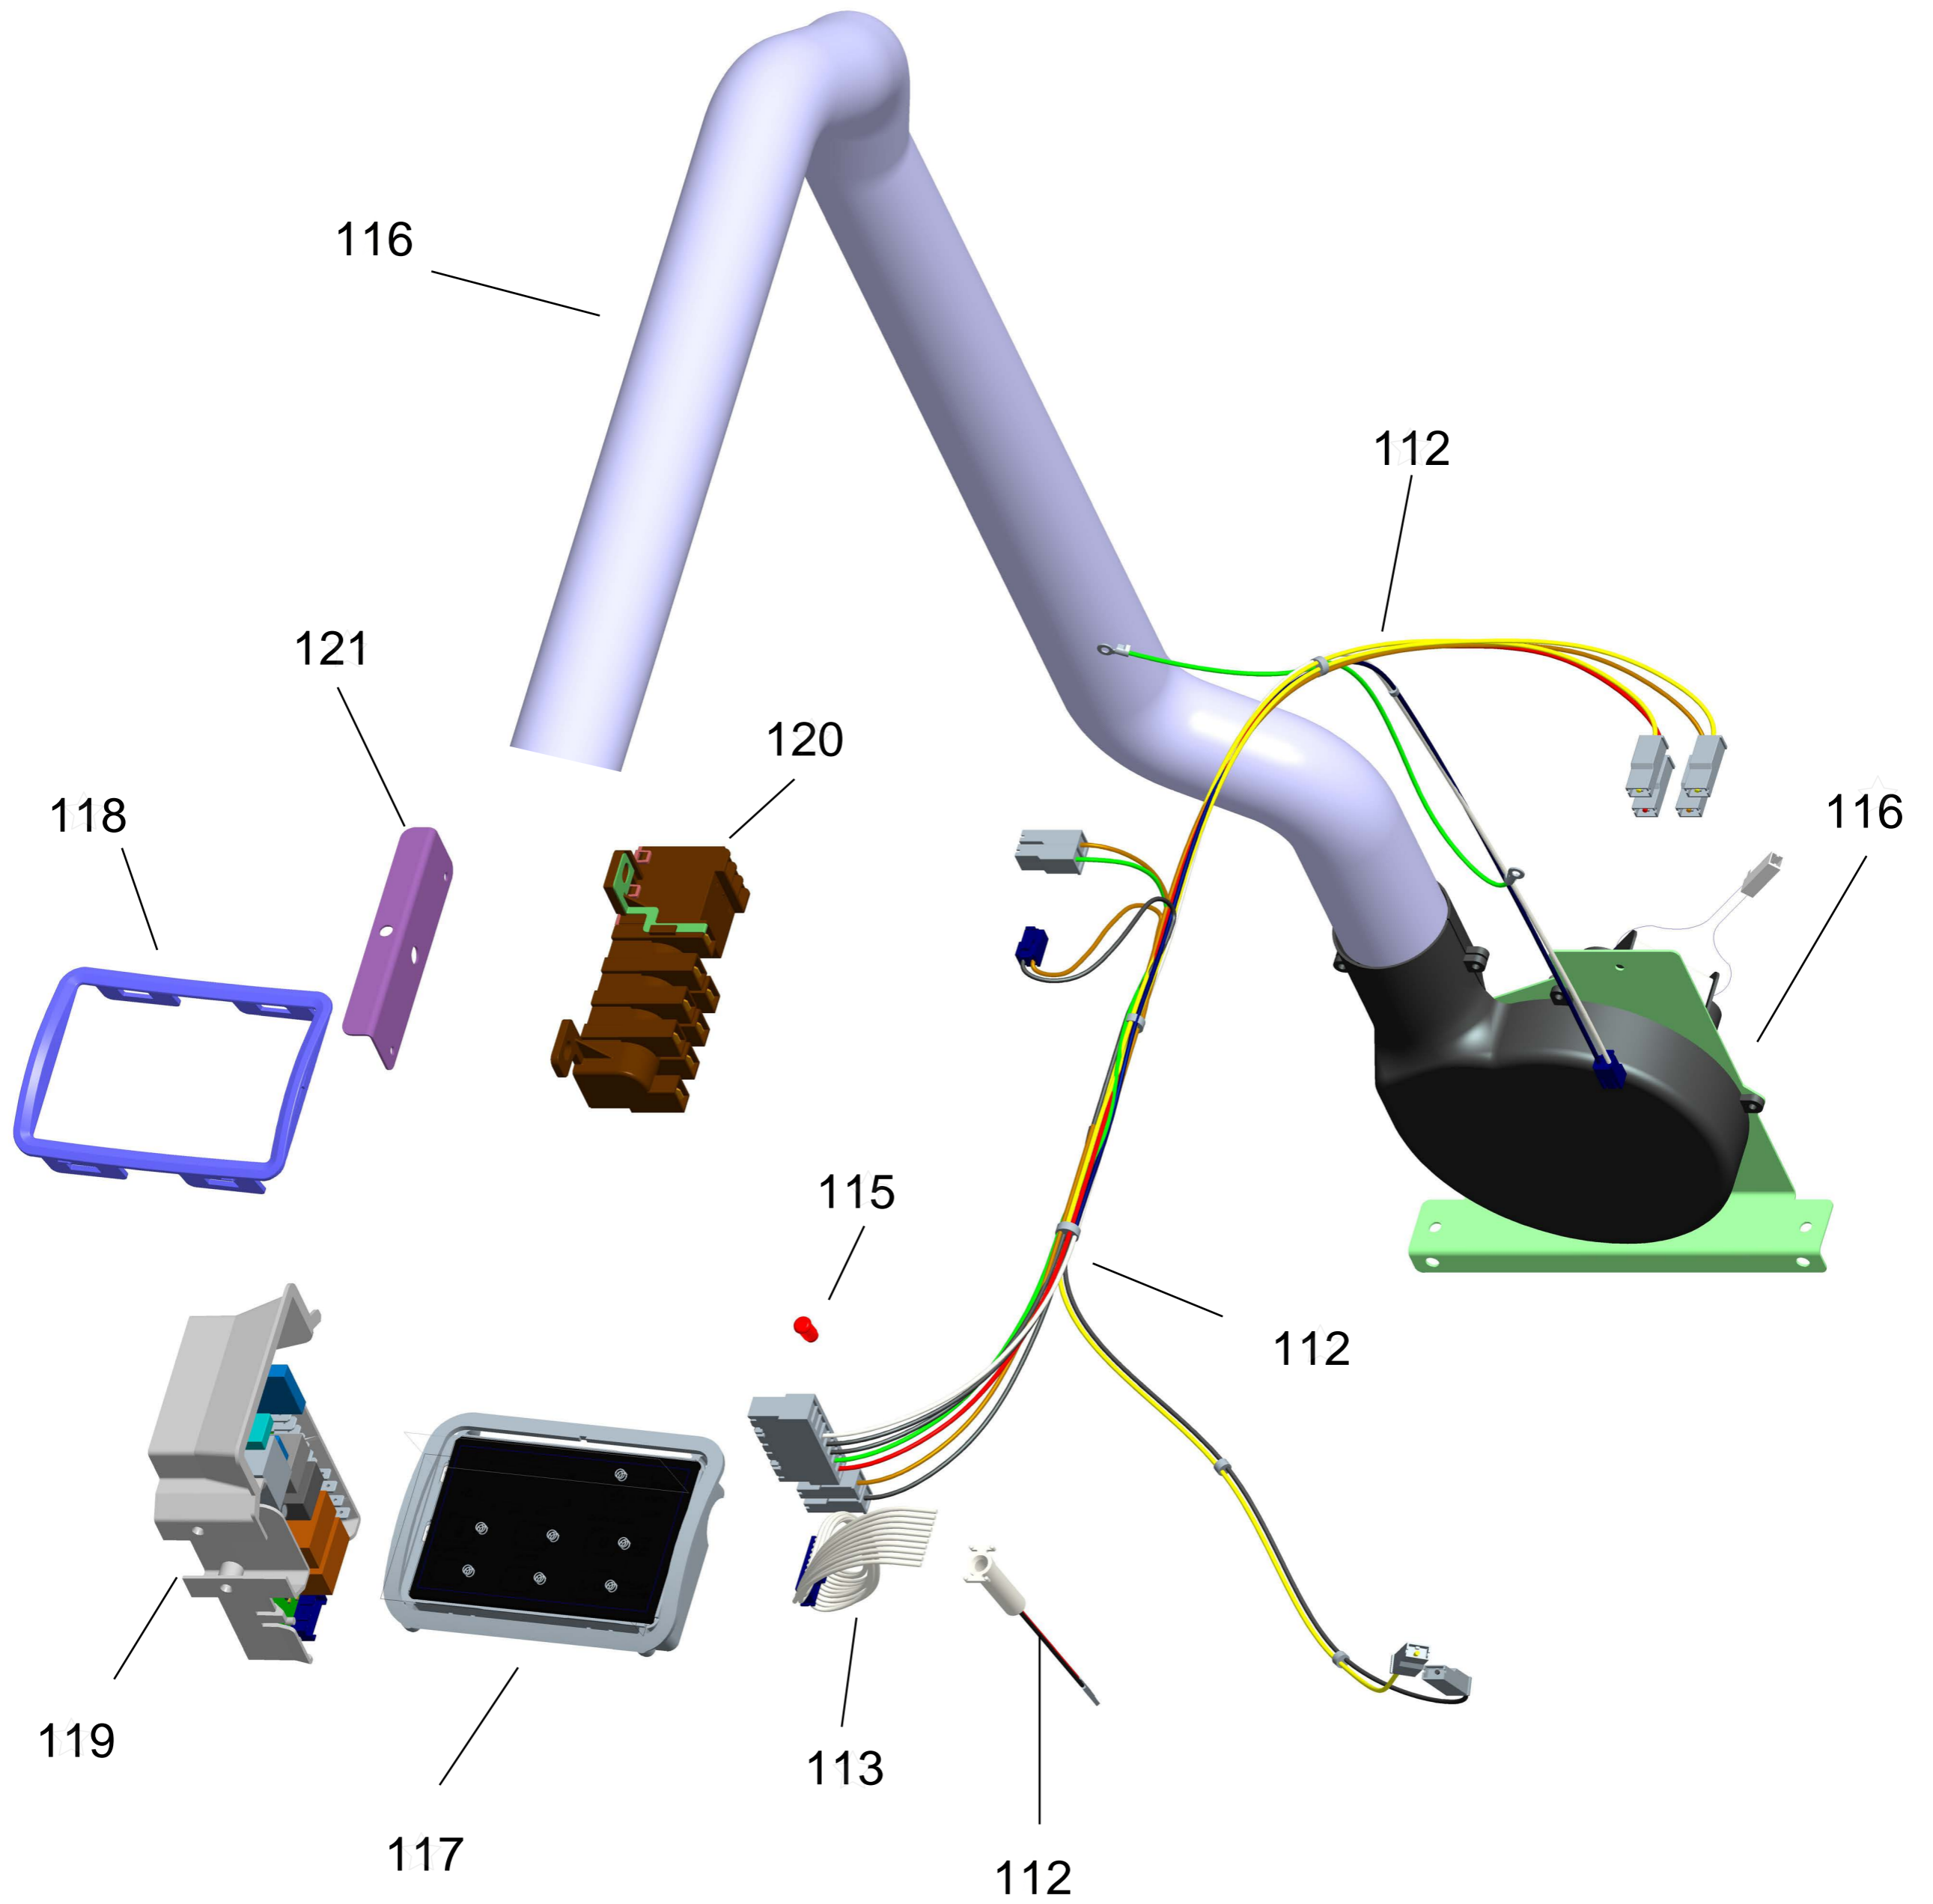

CATÁLOGO DE PEÇAS

FOGÃO DE PISO 5 BOCAS ATIVE - MESA DE VIDRO

BFS5VAB

Revisão	Motivo	Páginas Alteradas	Elaborado Por	Revisado Por	Data
00	Fogão de piso 5 bocas - Mesa de Vidro	-	Victor Mendonça	-	Junho/13
01	Revisão Geral	-	João G Guariento	-	Out / 13

GRUPO 100 - MESA DE TRABALHO

* OS PARAFUSOS NÃO SÃO
ITENS DE REPOSIÇÃO.

GRUPO 100 (CONTINUAÇÃO) - REDE ELÉTRICA

GRUPO 200 - SISTEMA GÁS

201 - Para as versões de engenharia 00; 10; 20; 30; 40 será utilizado o Kit trempe foto 4