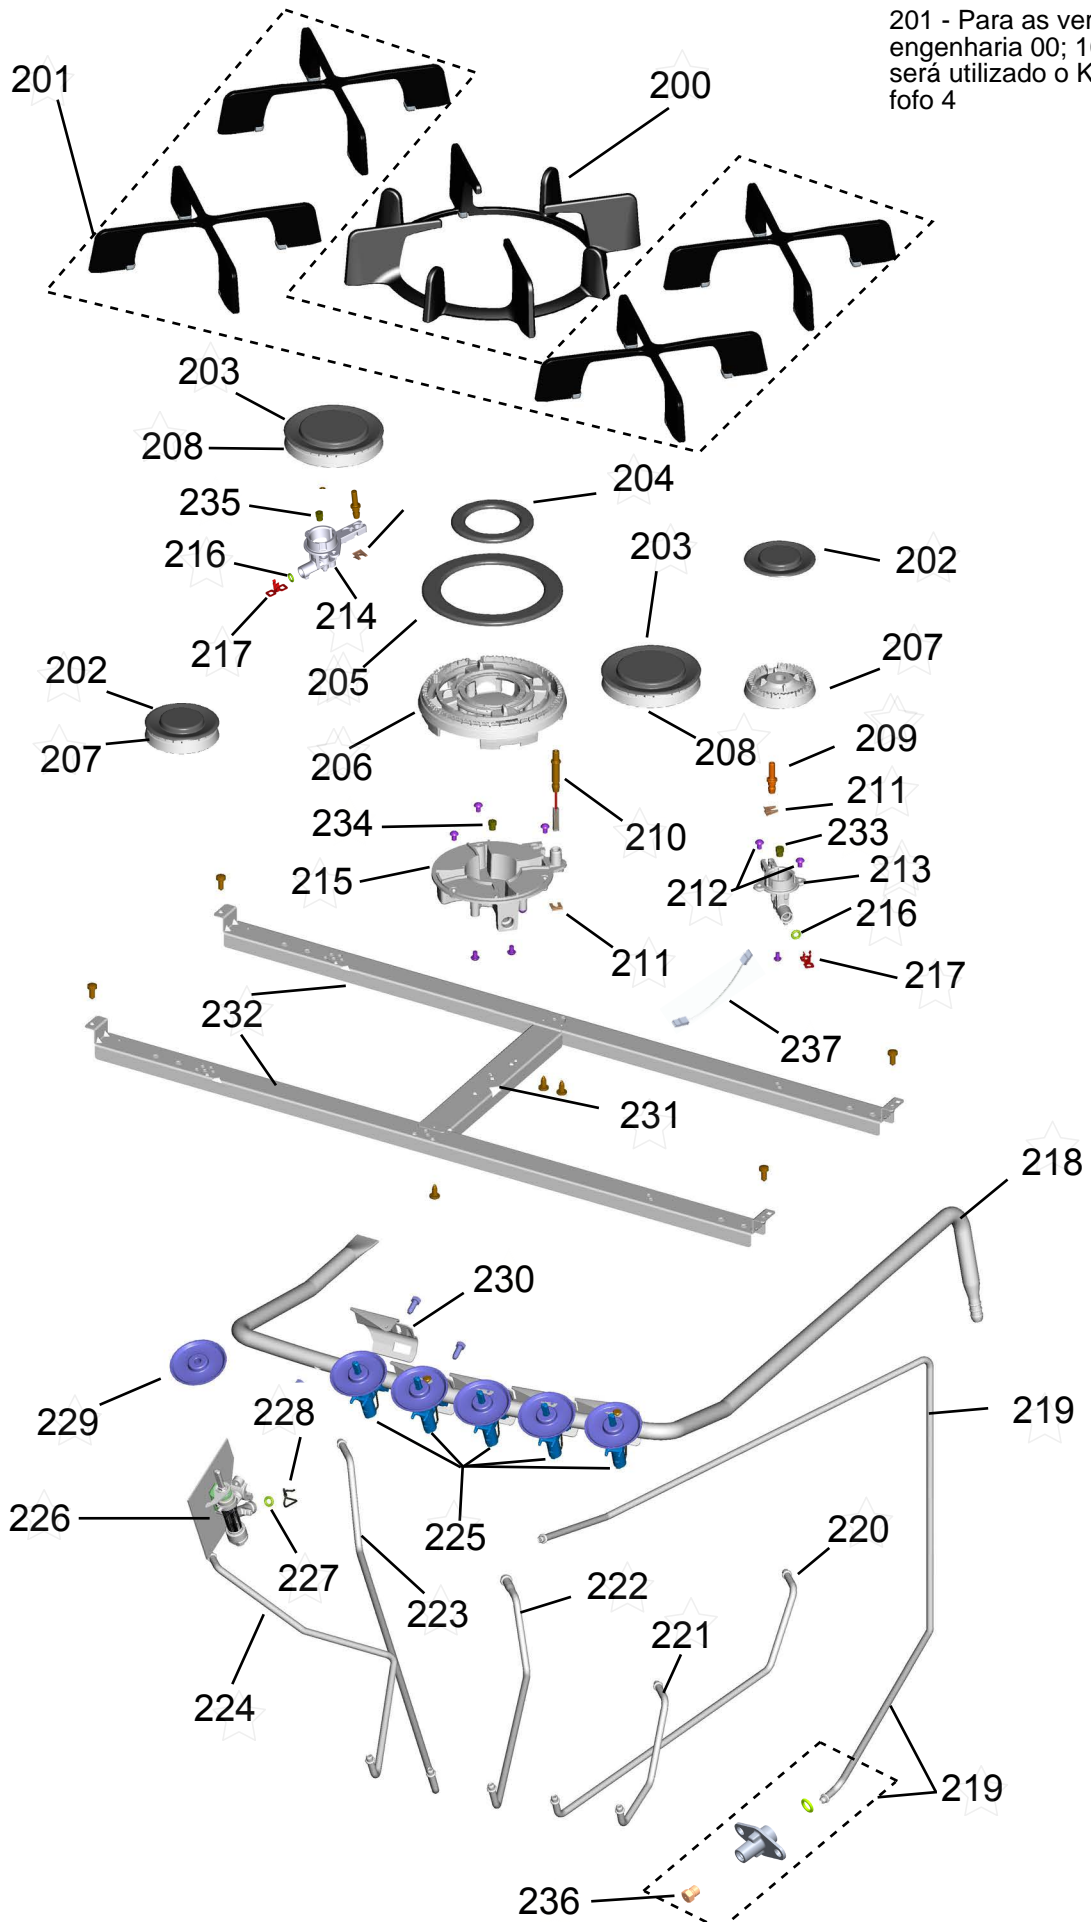

GRUPO 200 - SISTEMA GÁS

201 - Para as versões de engenharia 00; 10; 20; 30; 40 será utilizado o Kit trempe fofo 4

* OS PARAFUSOS NÃO SÃO ITENS DE REPOSIÇÃO - EXCETO 212