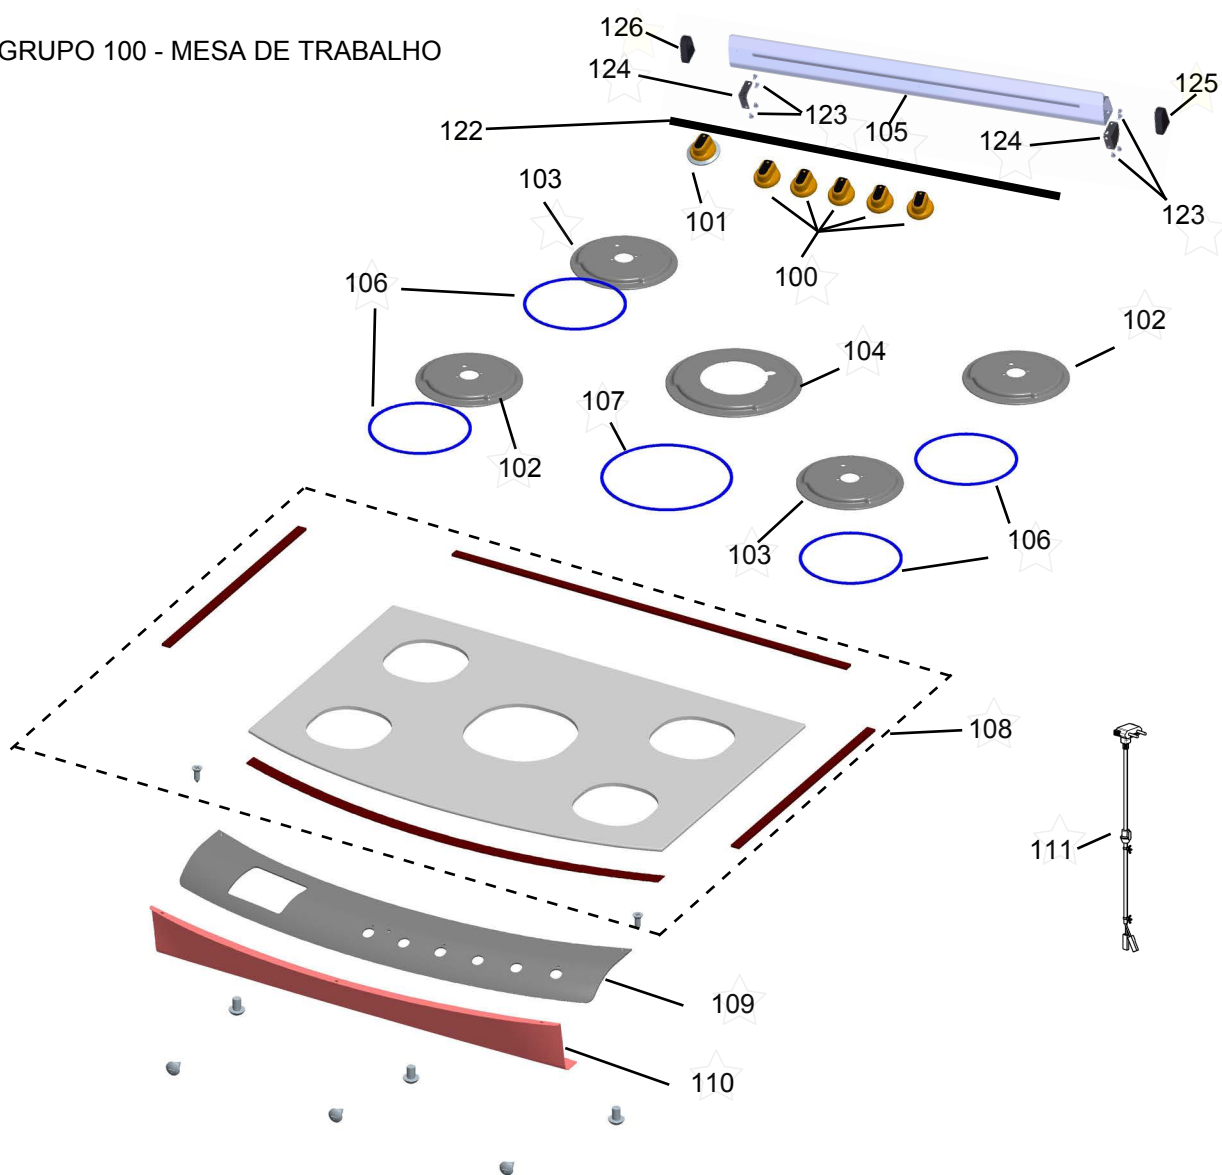

BRASTEMP

CATÁLOGO DE PEÇAS

FOGÃO DE PISO 5 BOCAS ATIVE - MESA DE VIDRO

BFS5VAR

Revisão	Motivo	Páginas Alteradas	Elaborado Por	Revisado Por	Data
00	Fogão de piso 5 bocas - Mesa de Vidro	-	Victor Mendonça	-	Junho/13
01	Revisão Geral	-	João G Guariento	-	Out / 13

GRUPO 100 - MESA DE TRABALHO

* OS PARAFUSOS NÃO SÃO
ITENS DE REPOSIÇÃO.