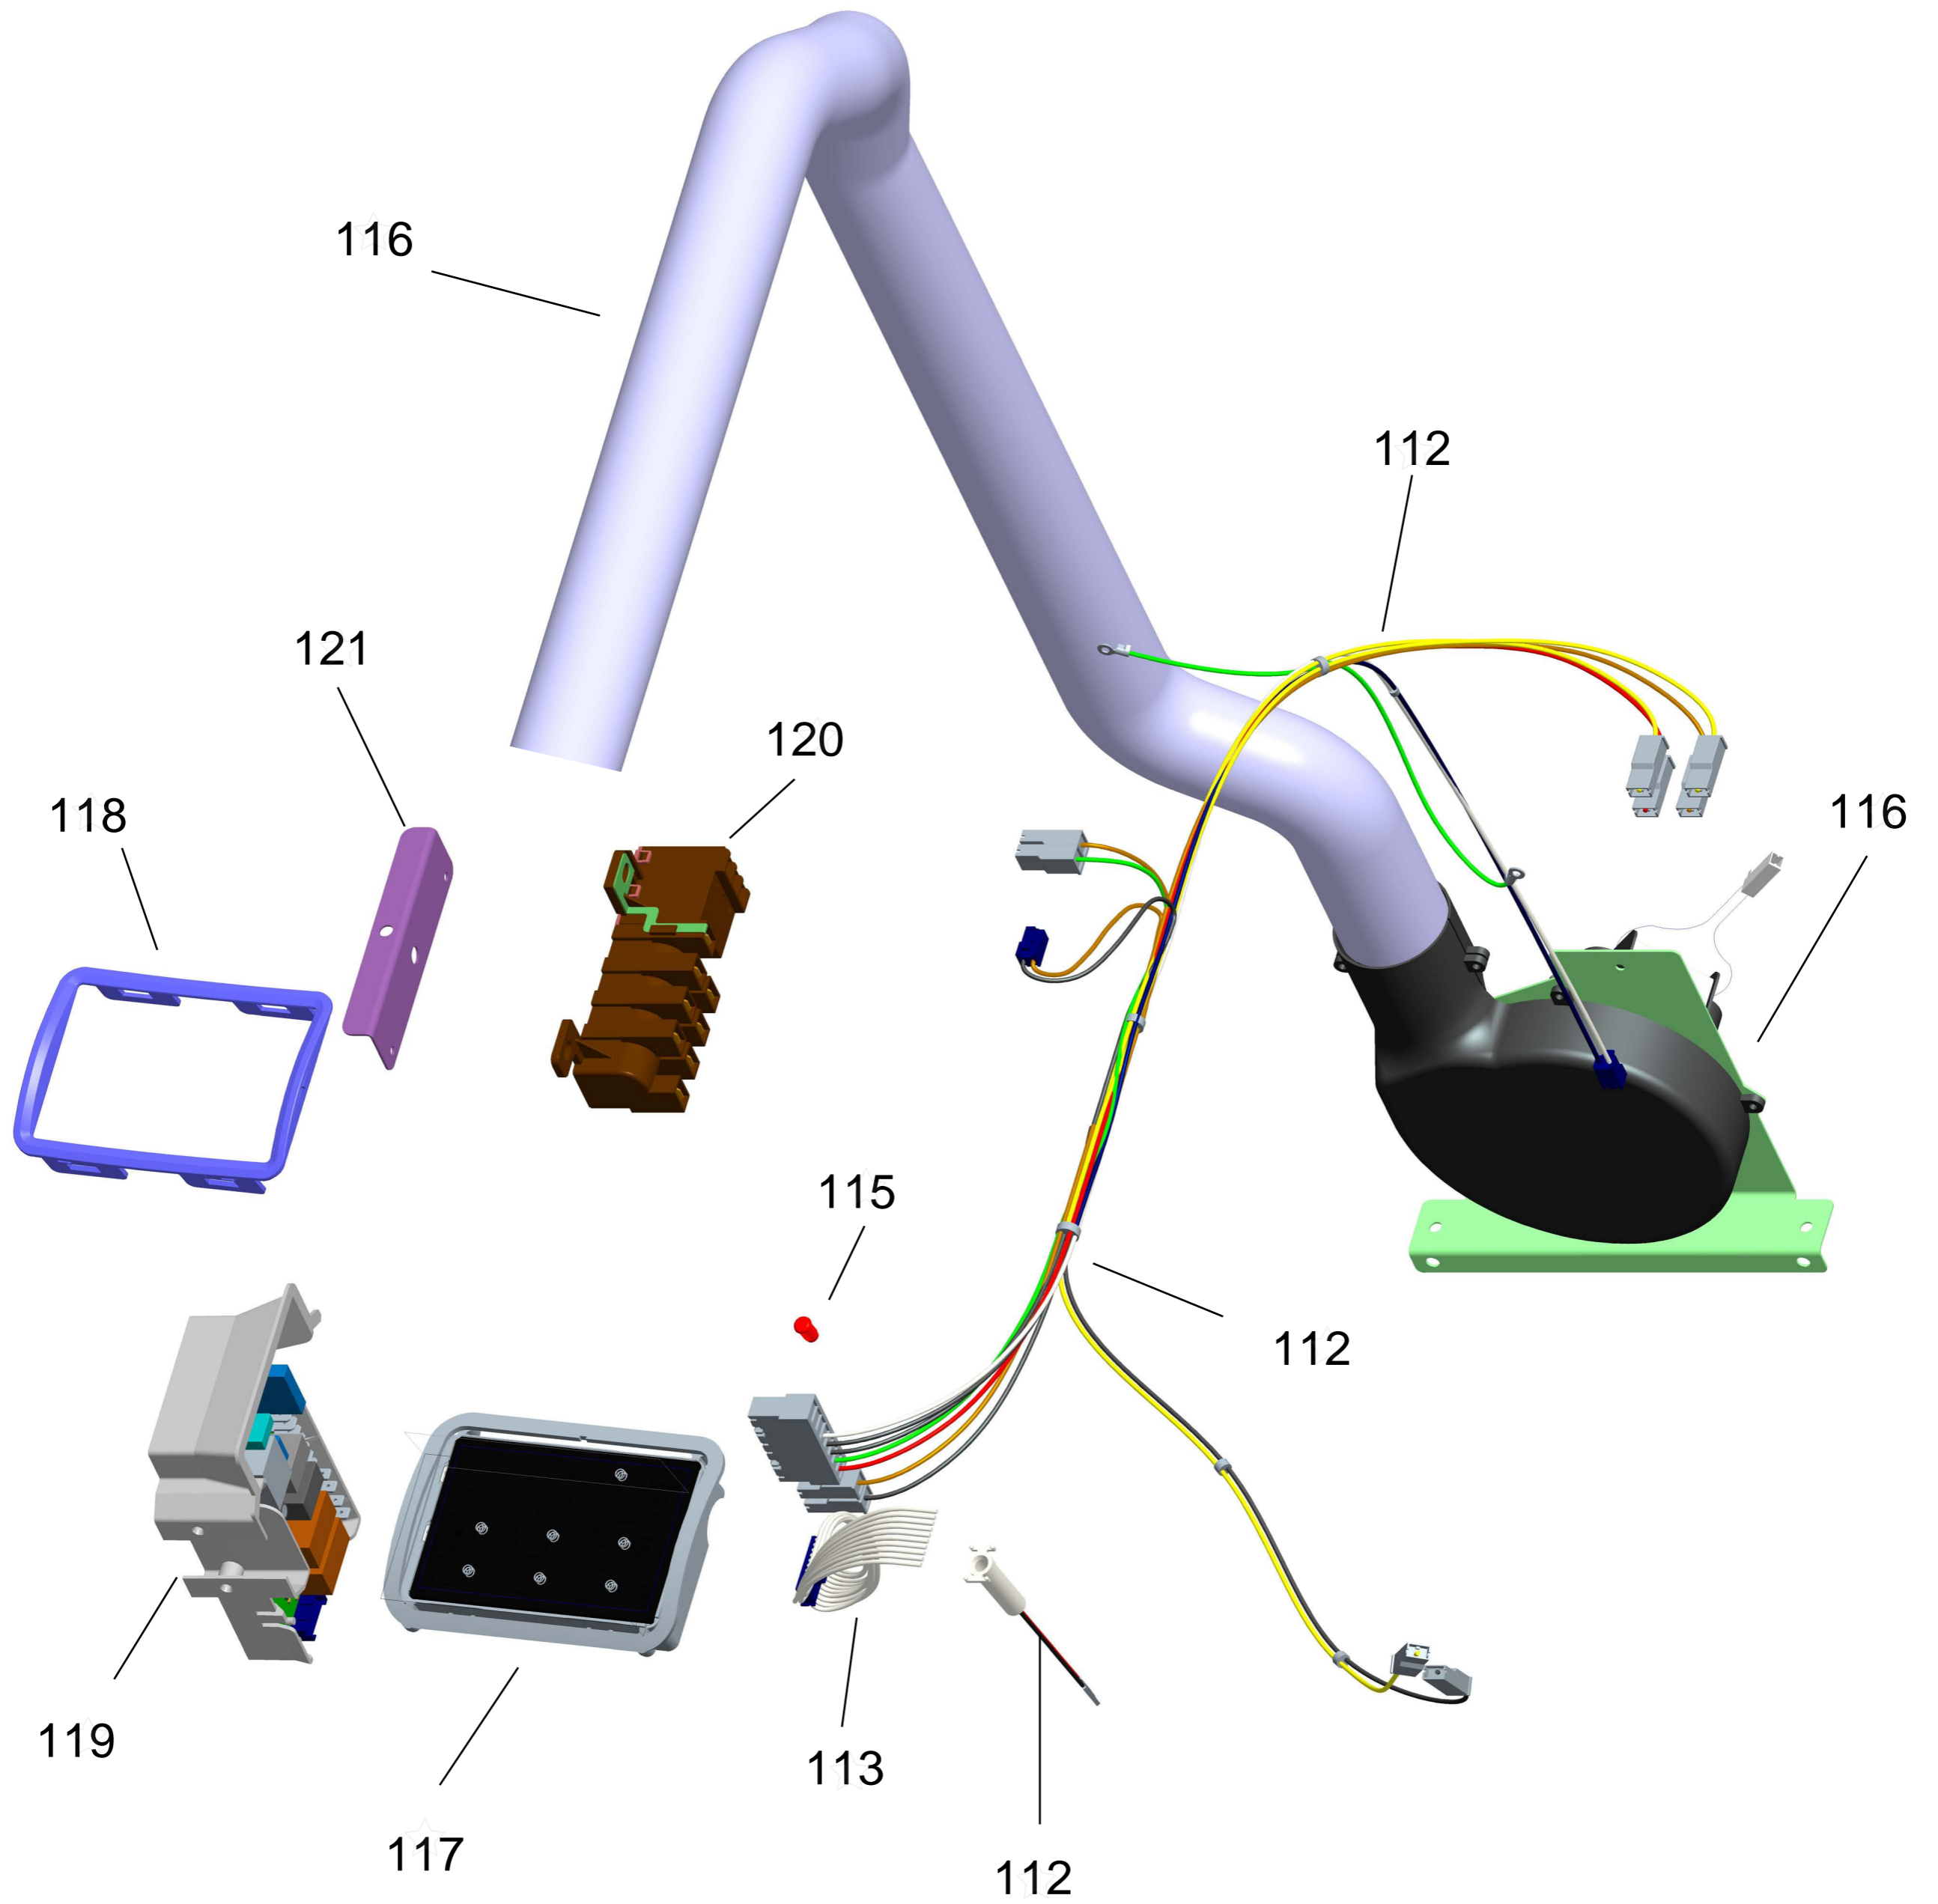

GRUPO 100 (CONTINUAÇÃO) - REDE ELÉTRICA