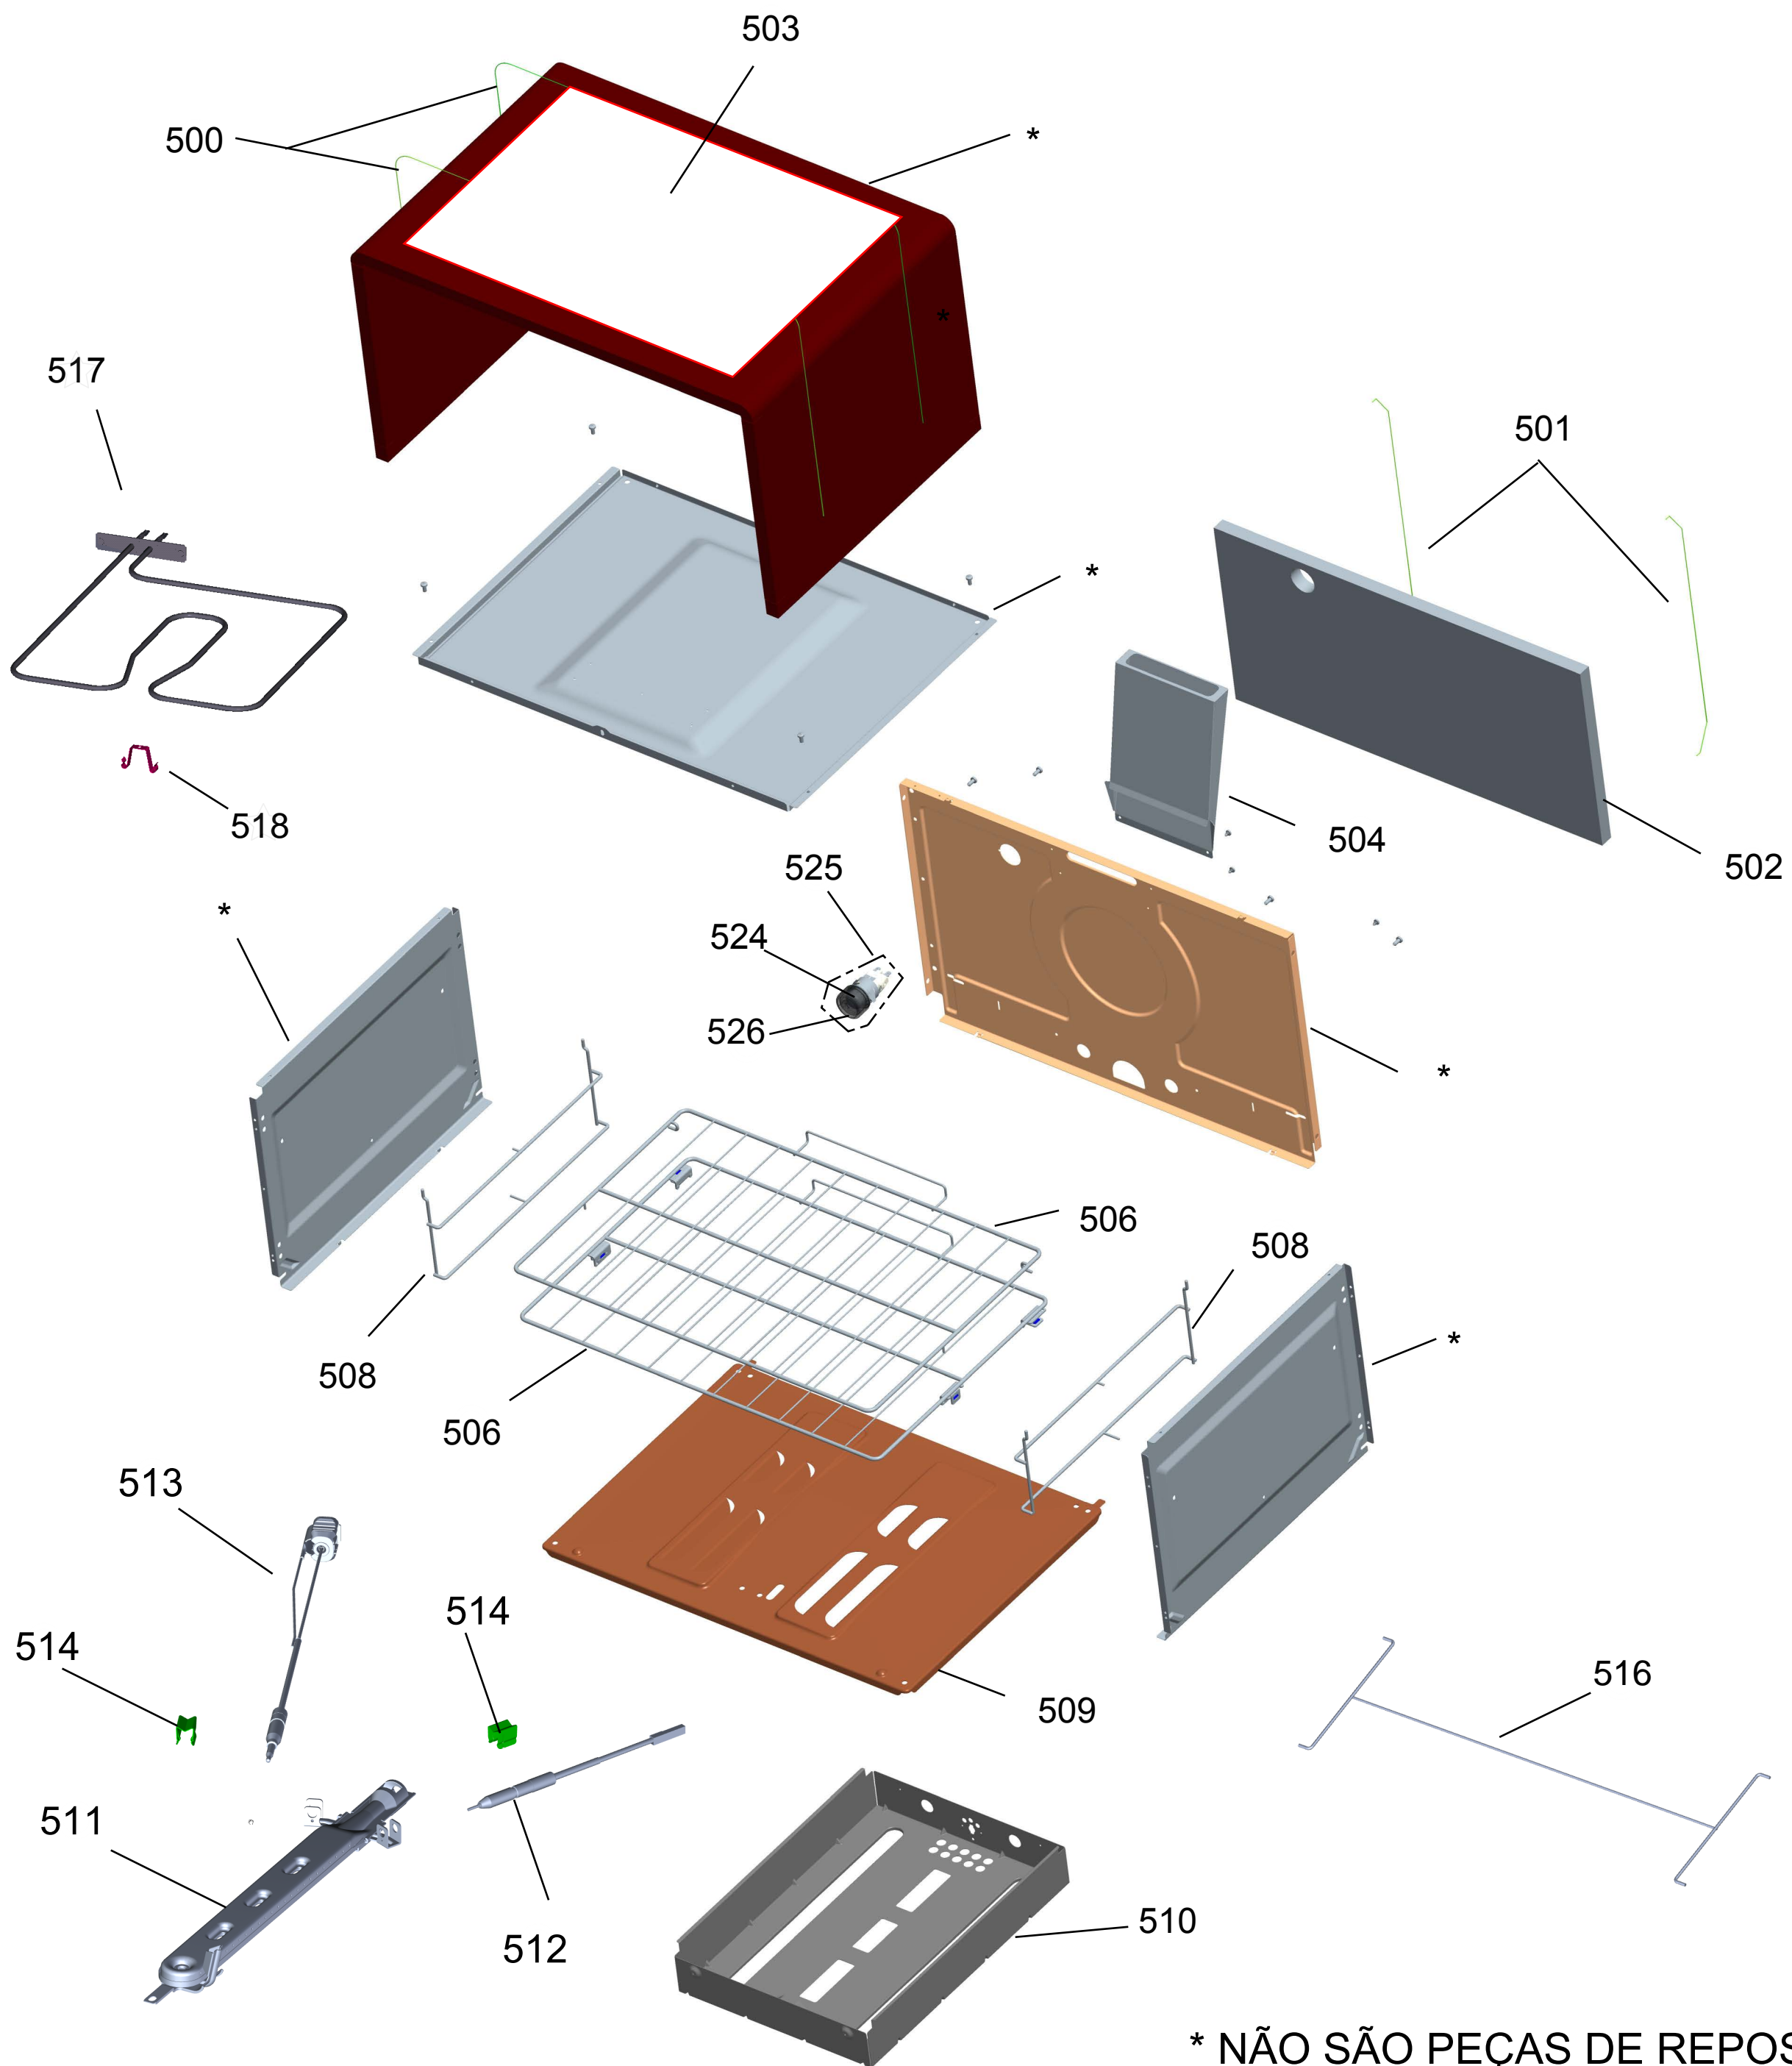

GRUPO 500 - CAVIDADE

* NÃO SÃO PEÇAS DE REPOSIÇÃO