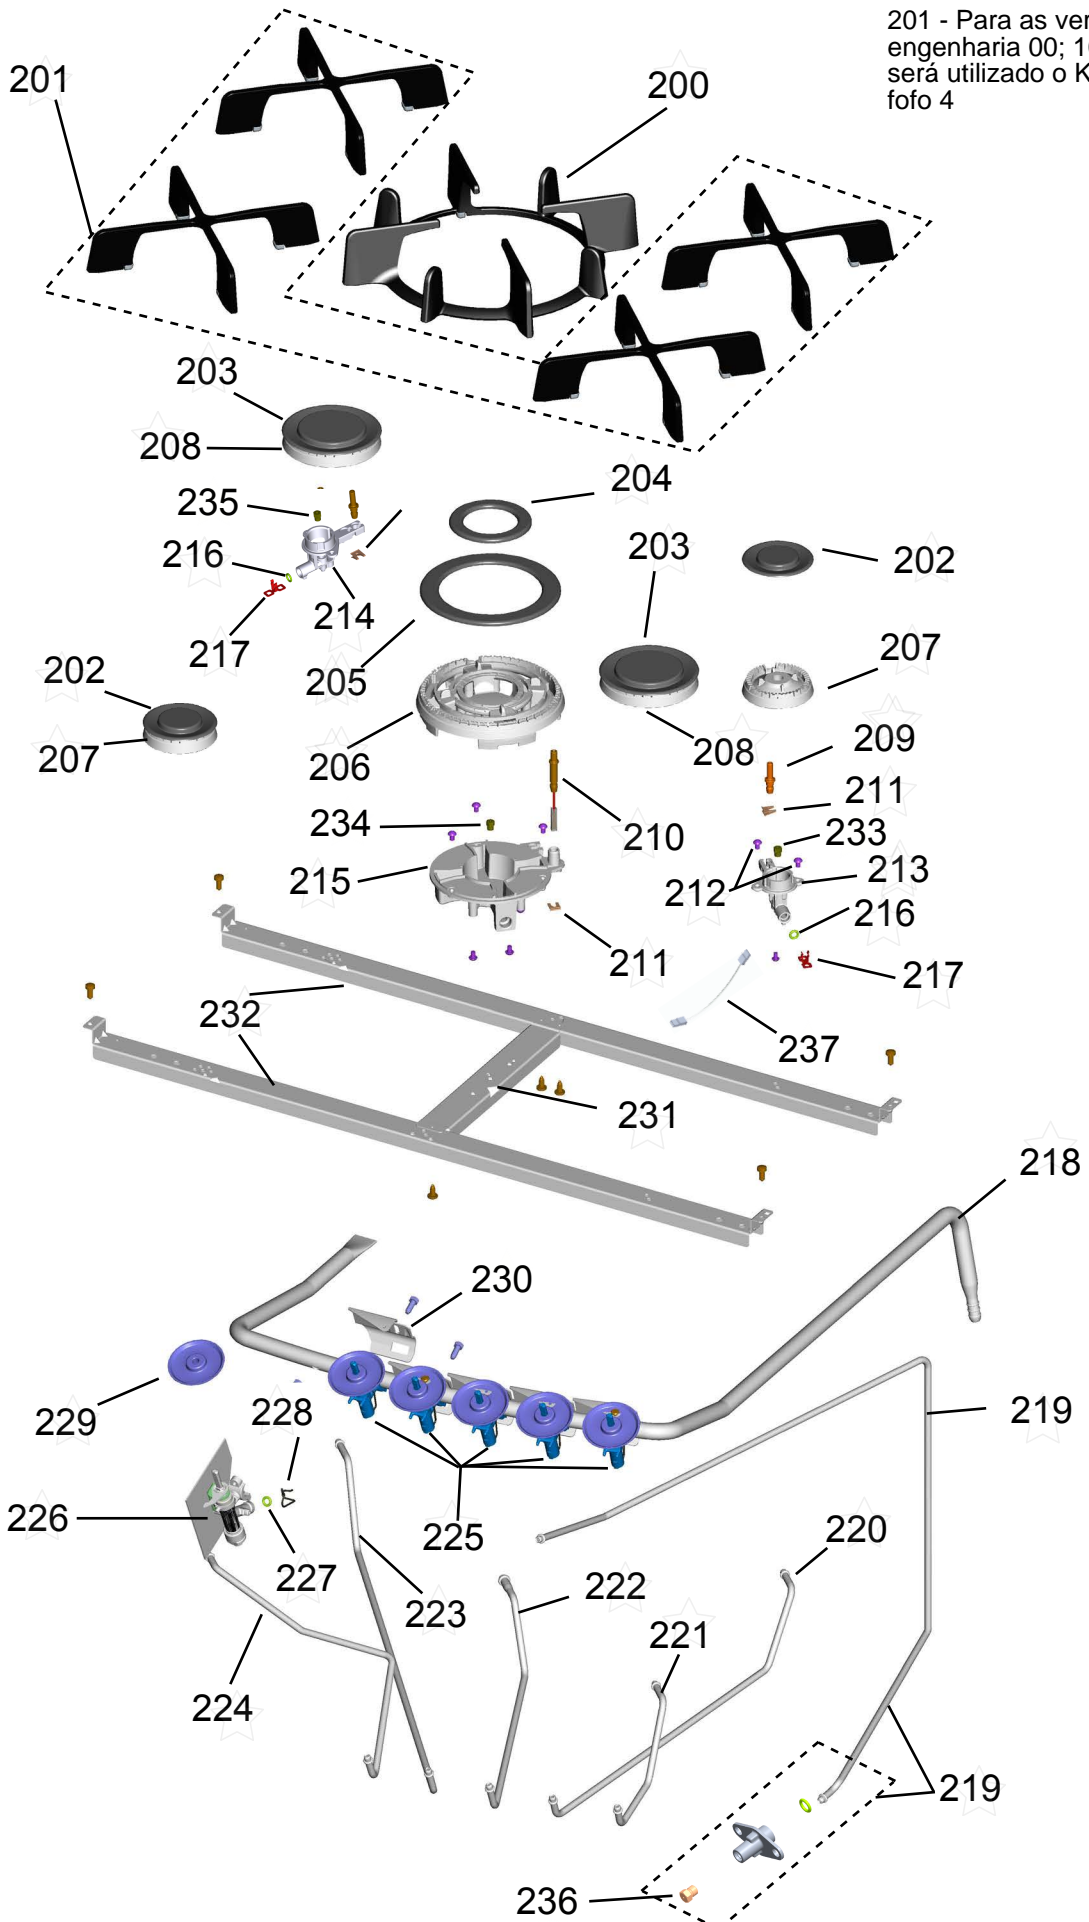

BRASTEMP

CATÁLOGO DE PEÇAS

FOGÃO DE PISO 5 BOCAS ATIVE - MESA DE VIDRO

BFS5VAR

Revisão	Motivo	Páginas Alteradas	Elaborado Por	Revisado Por	Data
00	Fogão de piso 5 bocas - Mesa de Vidro	-	Victor Mendonça	-	Junho/13
01	Revisão Geral	-	João G Guariento	-	Out / 13

GRUPO 100 - MESA DE TRABALHO

* OS PARAFUSOS NÃO SÃO
ITENS DE REPOSIÇÃO.

GRUPO 100 (CONTINUAÇÃO) - REDE ELÉTRICA

GRUPO 200 - SISTEMA GÁS

201 - Para as versões de engenharia 00; 10; 20; 30; 40 será utilizado o Kit trempe fofo 4

* NÃO SÃO PEÇAS DE REPOSIÇÃO