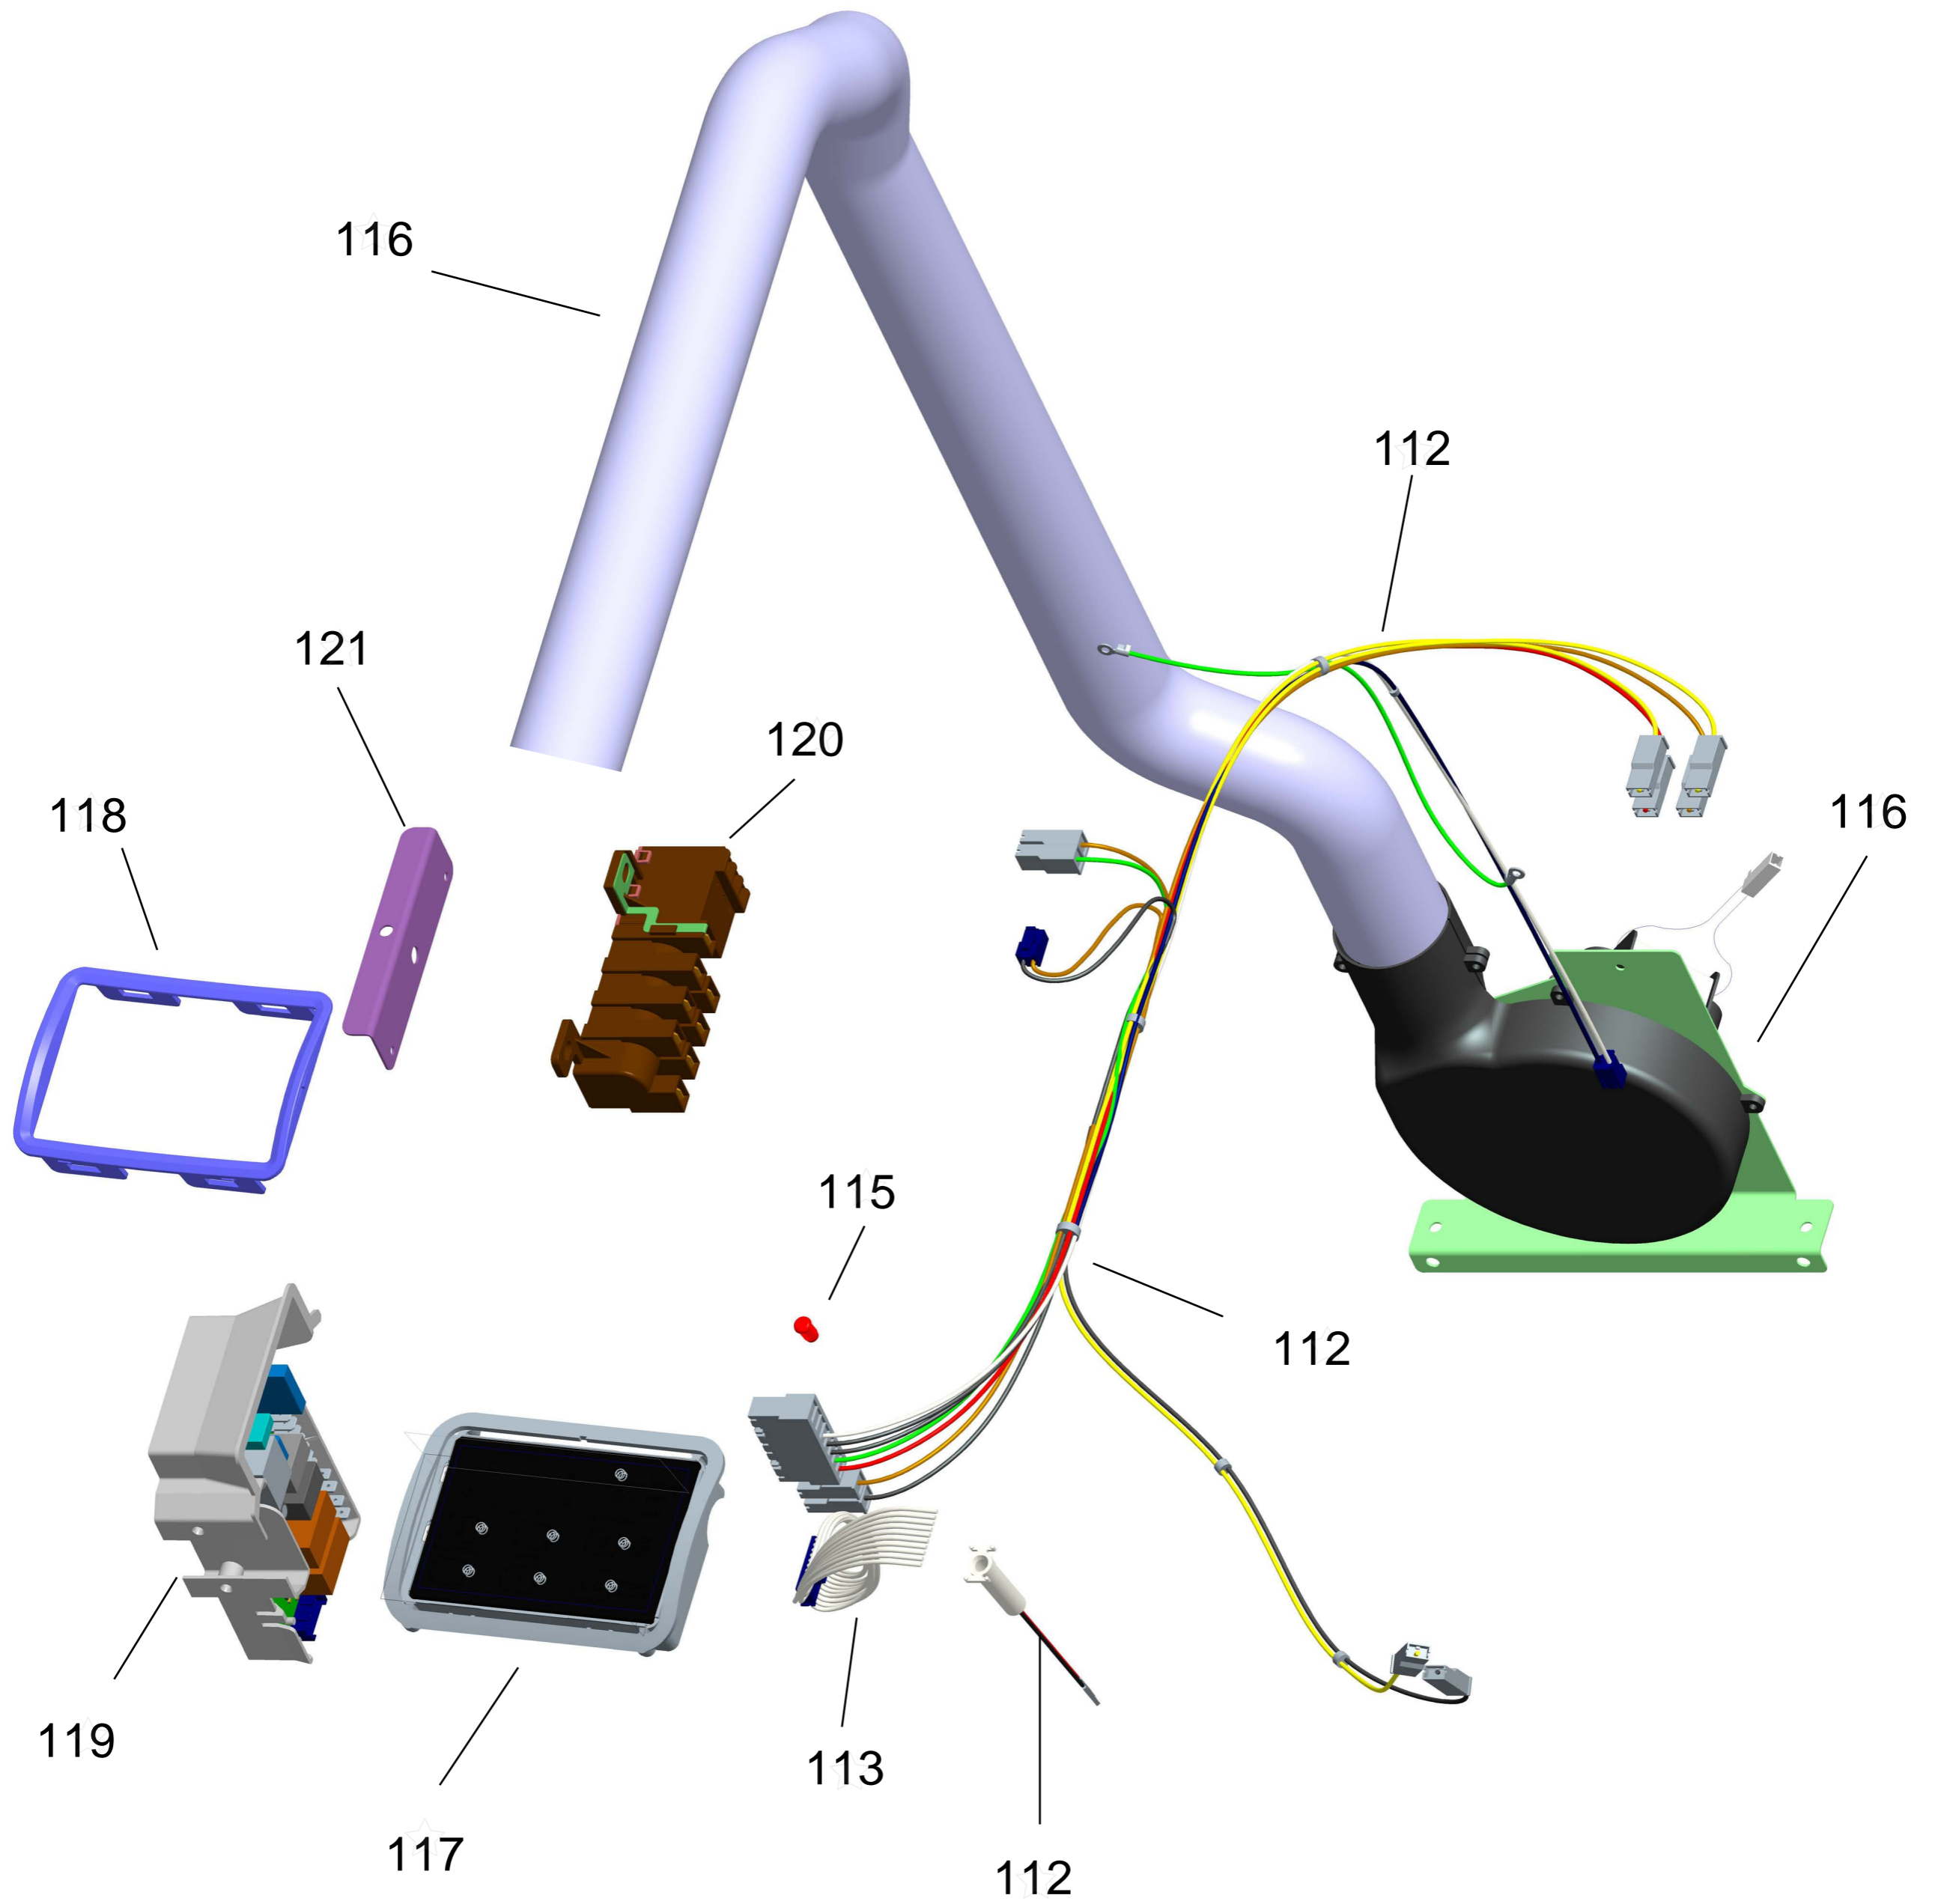

BRASTEMP

CATÁLOGO DE PEÇAS

FOGÃO DE PISO 5 BOCAS ATIVE - MESA DE VIDRO

BFS5VAR

Revisão	Motivo	Páginas Alteradas	Elaborado Por	Revisado Por	Data
00	Fogão de piso 5 bocas - Mesa de Vidro	-	Victor Mendonça	-	Junho/13
01	Revisão Geral	-	João G Guariento	-	Out / 13

GRUPO 100 - MESA DE TRABALHO

* OS PARAFUSOS NÃO SÃO
ITENS DE REPOSIÇÃO.

GRUPO 100 (CONTINUAÇÃO) - REDE ELÉTRICA

GRUPO 200 - SISTEMA GÁS

201 - Para as versões de engenharia 00; 10; 20; 30; 40 será utilizado o Kit trempe fofo 4