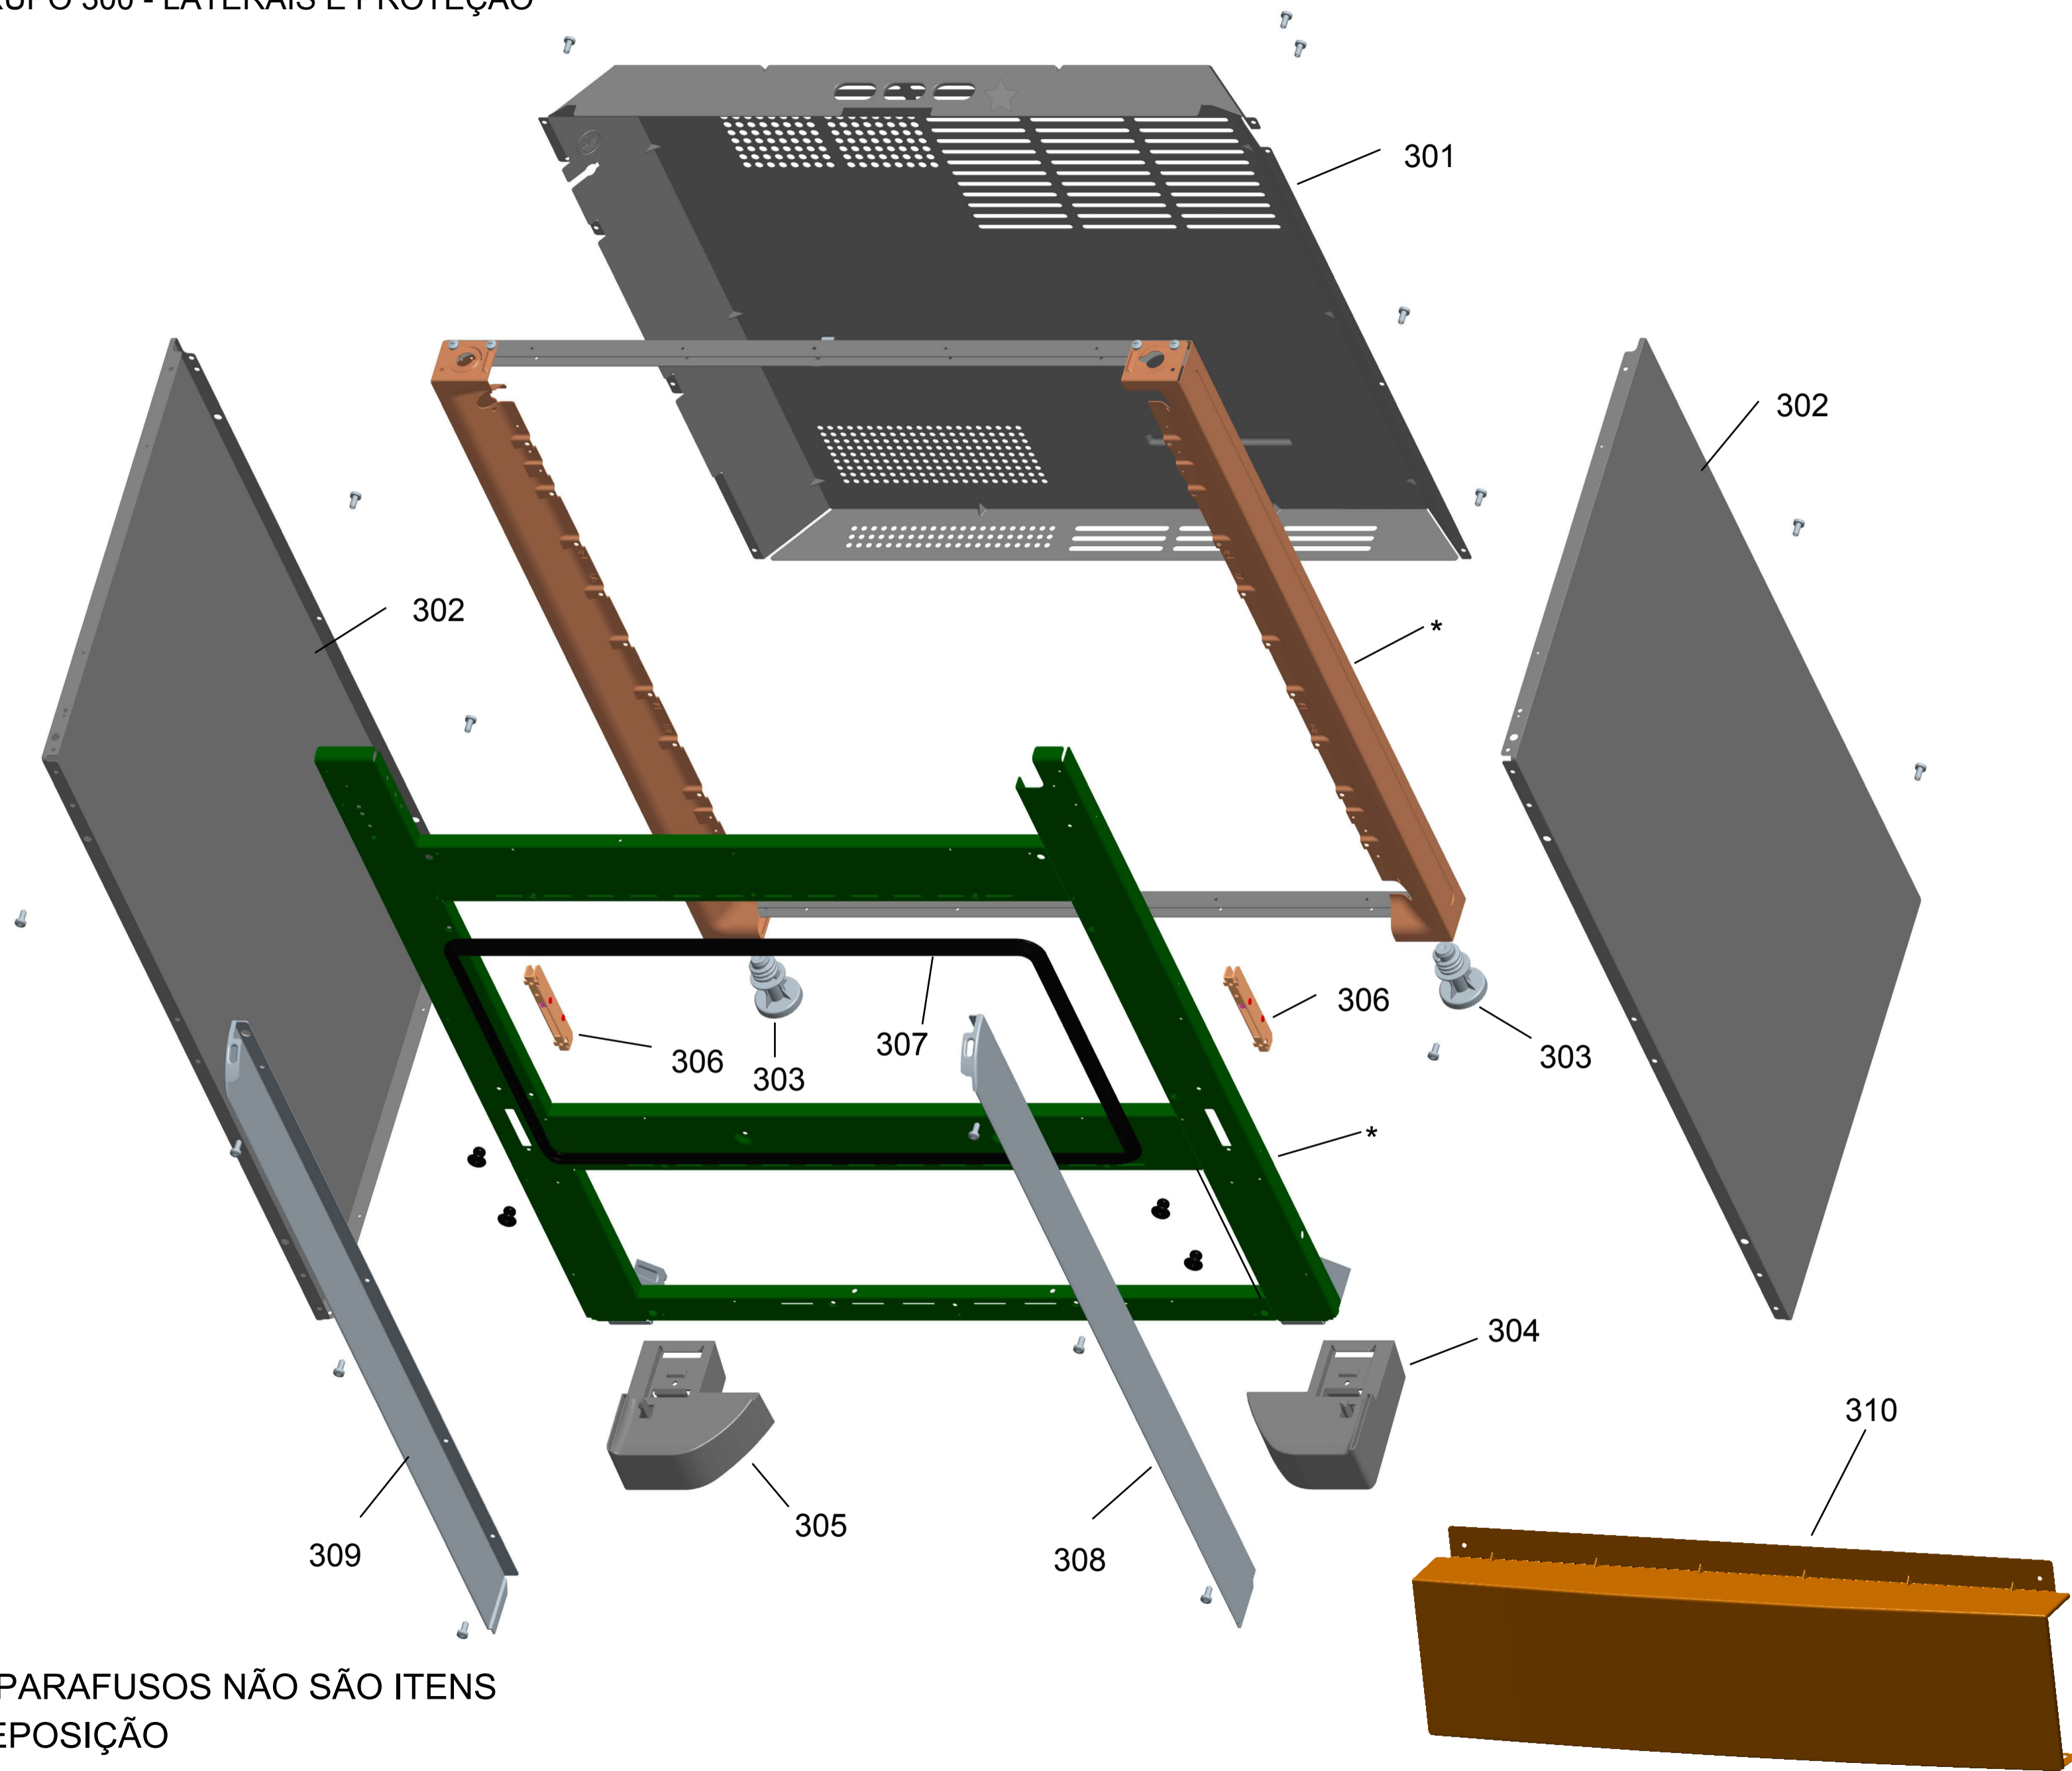

GRUPO 300 - LATERAIS E PROTEÇÃO

* OS PARAFUSOS NÃO SÃO ITENS DE REPOSIÇÃO