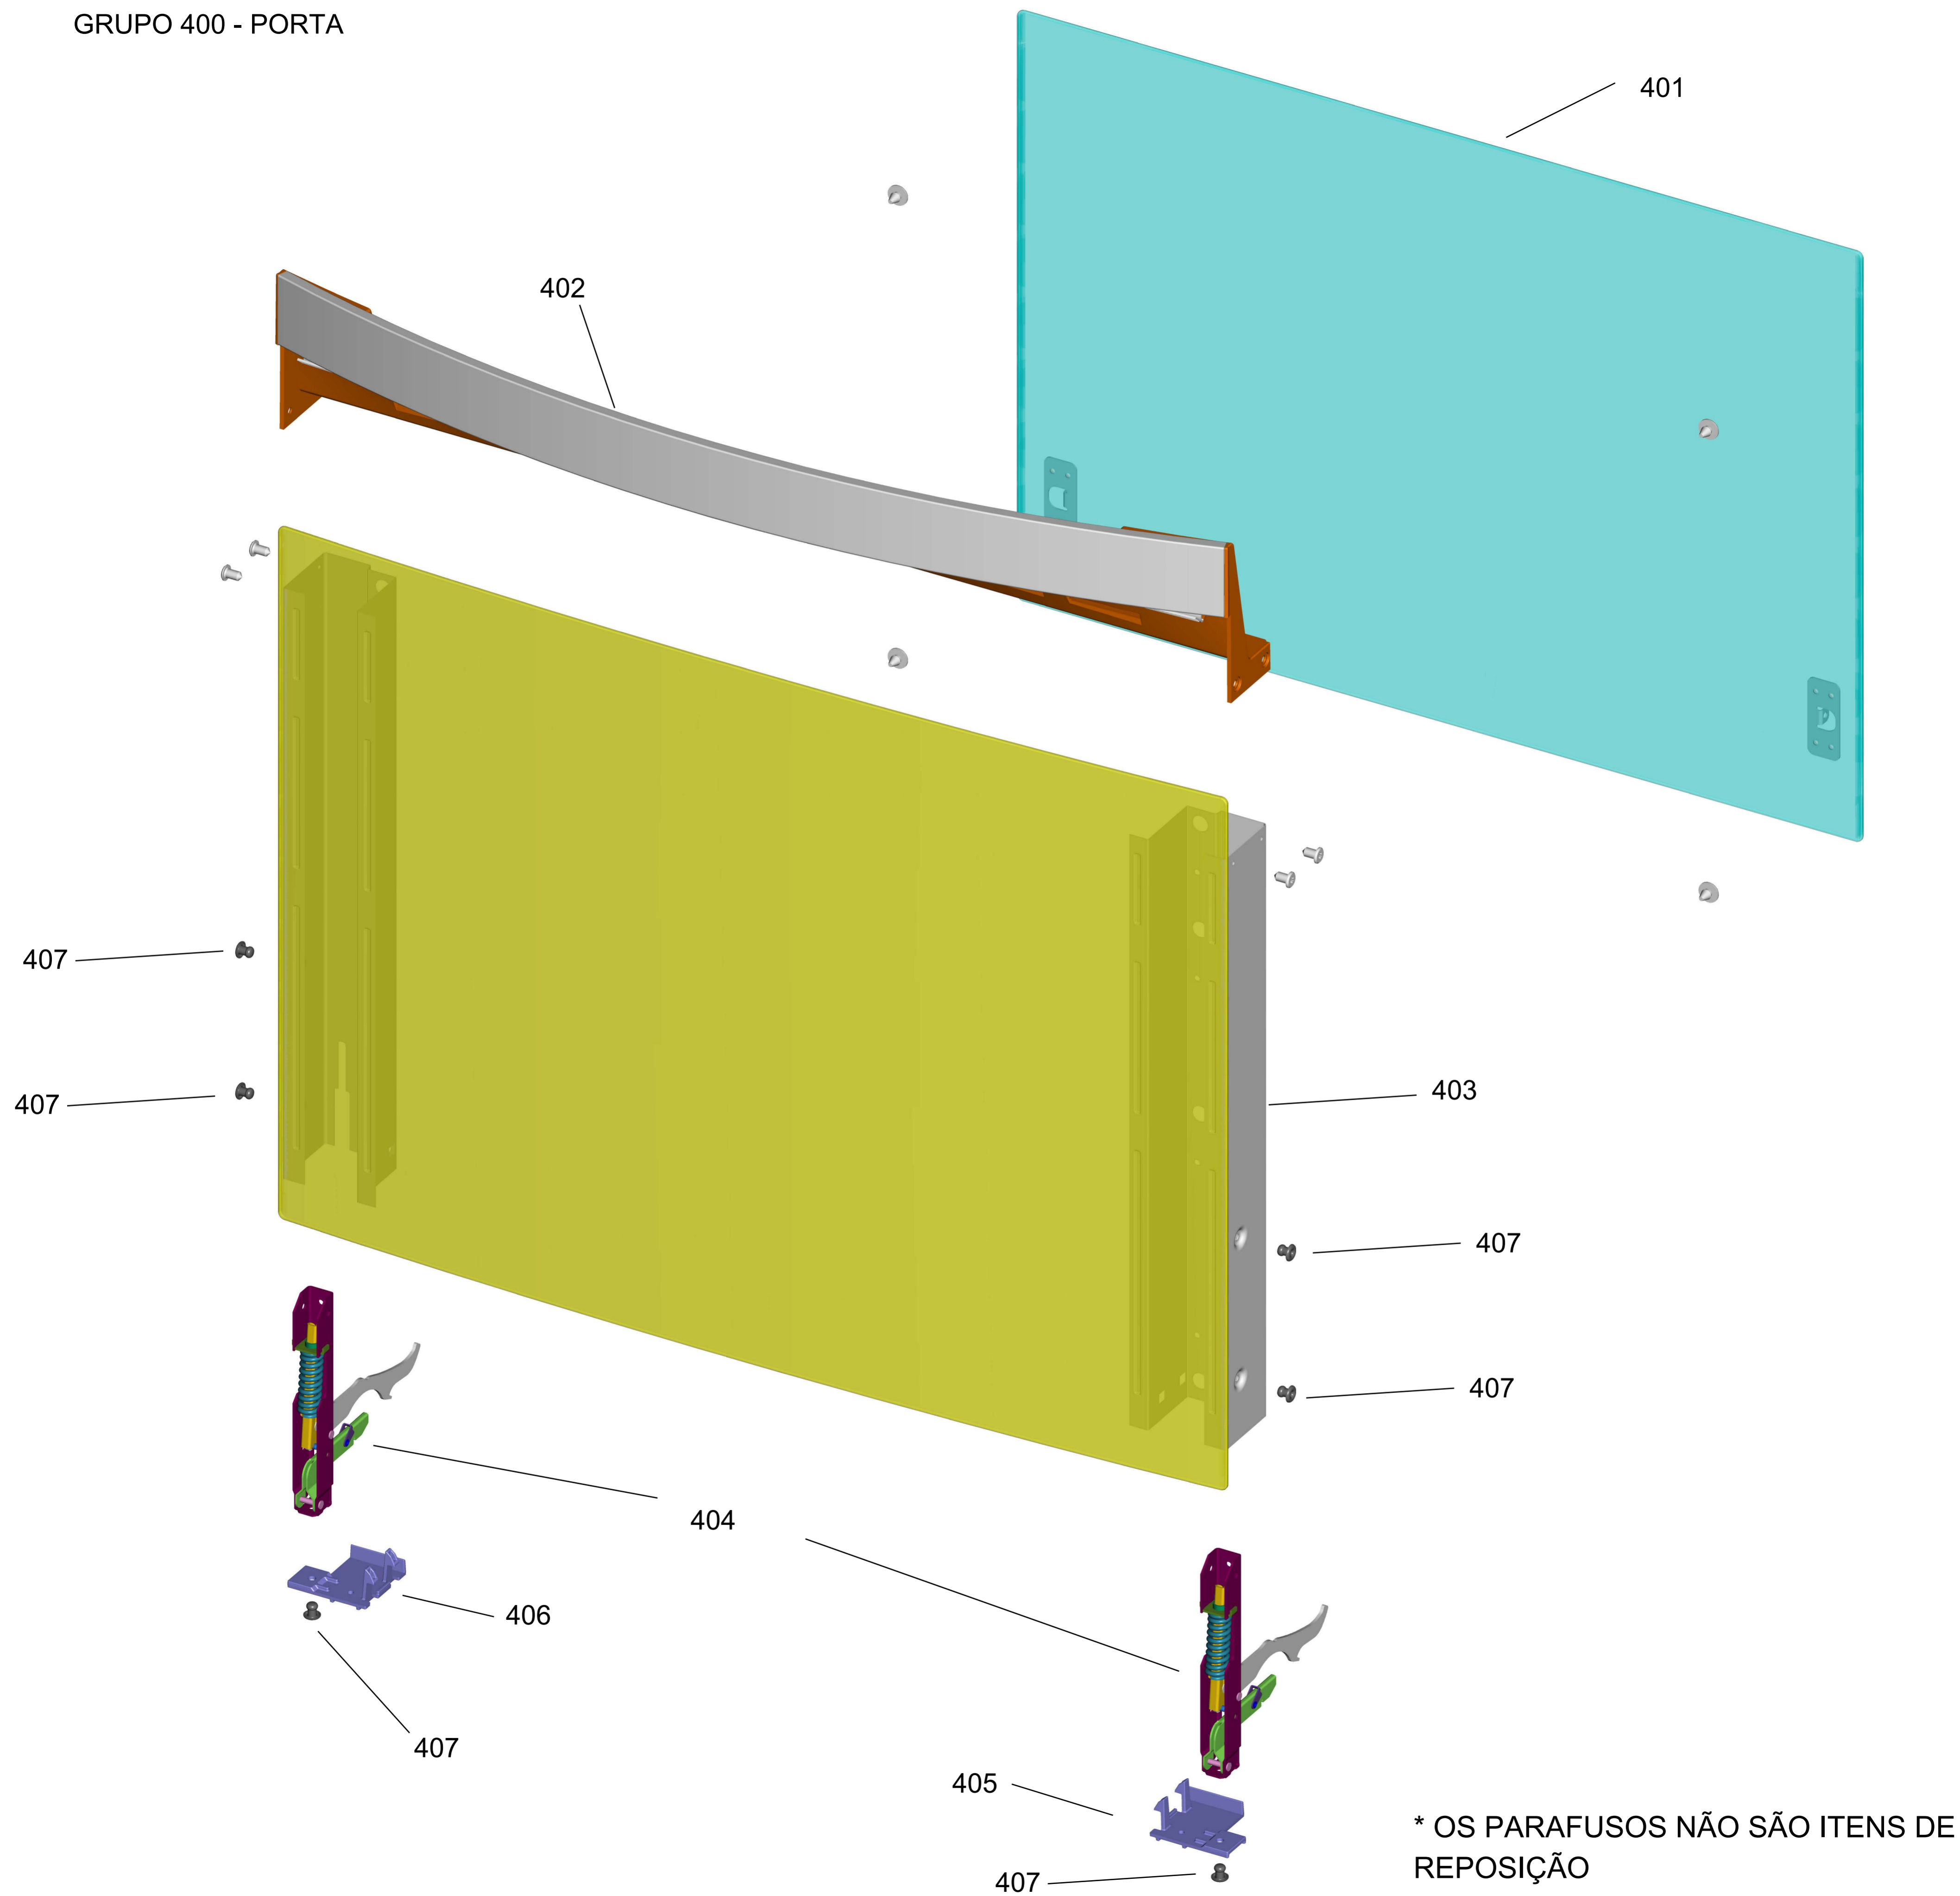

GRUPO 400 - PORTA

* OS PARAFUSOS NÃO SÃO ITENS DE REPOSIÇÃO