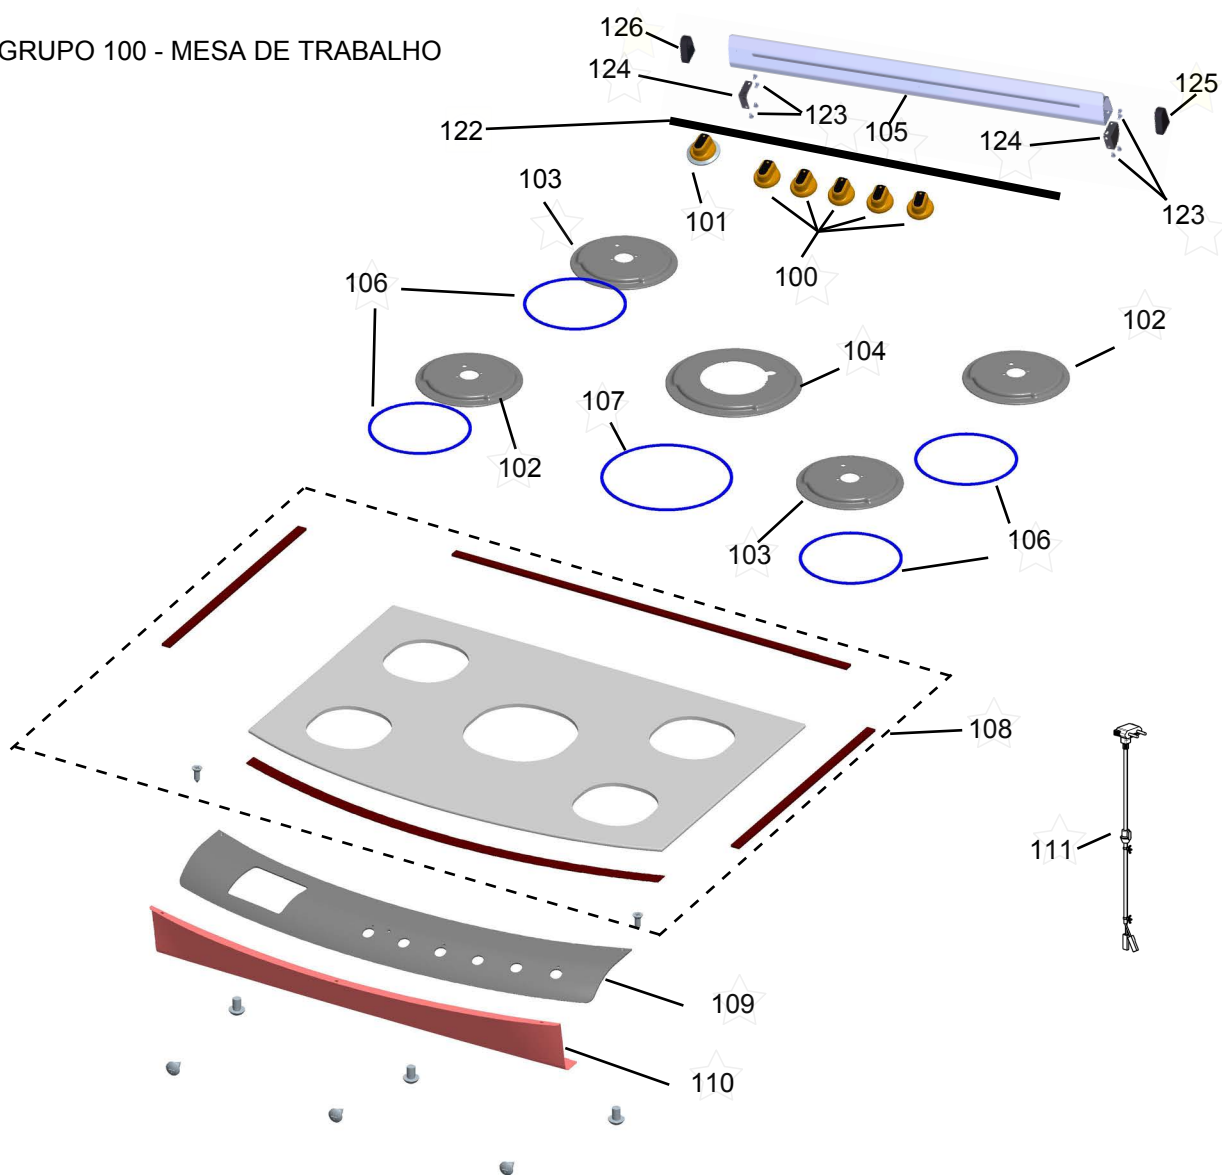

BRASTEMP

CATÁLOGO DE PEÇAS

FOGÃO DE PISO 5 BOCAS ATIVE - MESA DE VIDRO

BFS5VAR

Revisão	Motivo	Páginas Alteradas	Elaborado Por	Revisado Por	Data
00	Fogão de piso 5 bocas - Mesa de Vidro	-	Victor Mendonça	-	Junho/13
01	Revisão Geral	-	João G Guariento	-	Out / 13

GRUPO 100 - MESA DE TRABALHO

* OS PARAFUSOS NÃO SÃO
ITENS DE REPOSIÇÃO.

GRUPO 100 (CONTINUAÇÃO) - REDE ELÉTRICA

GRUPO 200 - SISTEMA GÁS

201 - Para as versões de engenharia 00; 10; 20; 30; 40 será utilizado o Kit trempe fofo 4