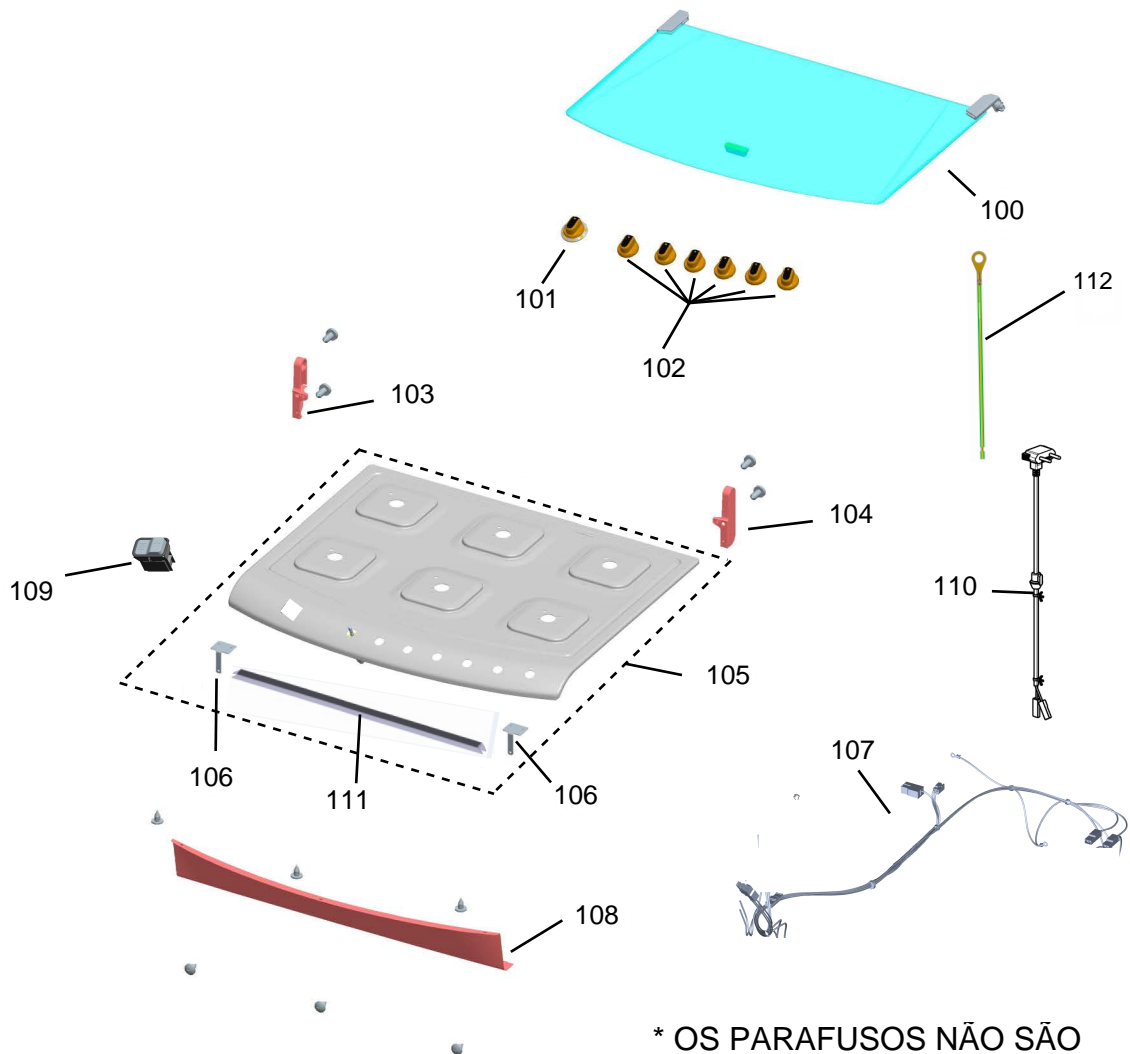

BRASTEMP

CATÁLOGO DE PEÇAS

FOGÃO DE PISO 6 BOCAS CLEAN

BFS6NAR

Revisão	Motivo	Páginas Alteradas	Elaborado Por	Revisado Por	Data
00	Fogão de piso 6 bocas - Clean	Clique aqui para digitar texto.	Victor Mendonça	Clique aqui para digitar texto.	Junho/13

GRUPO 100 - MESA

* OS PARAFUSOS NÃO SÃO
ITENS DE REPOSIÇÃO.

GRUPO 200 - SISTEMA GÁS

* OS PARAFUSOS NÃO SÃO ITENS DE REPOSIÇÃO - EXCETO 209

GRUPO 300 - LATERAIS E PROTEÇÃO

* OS PARAFUSOS NÃO SÃO ITENS DE REPOSIÇÃO