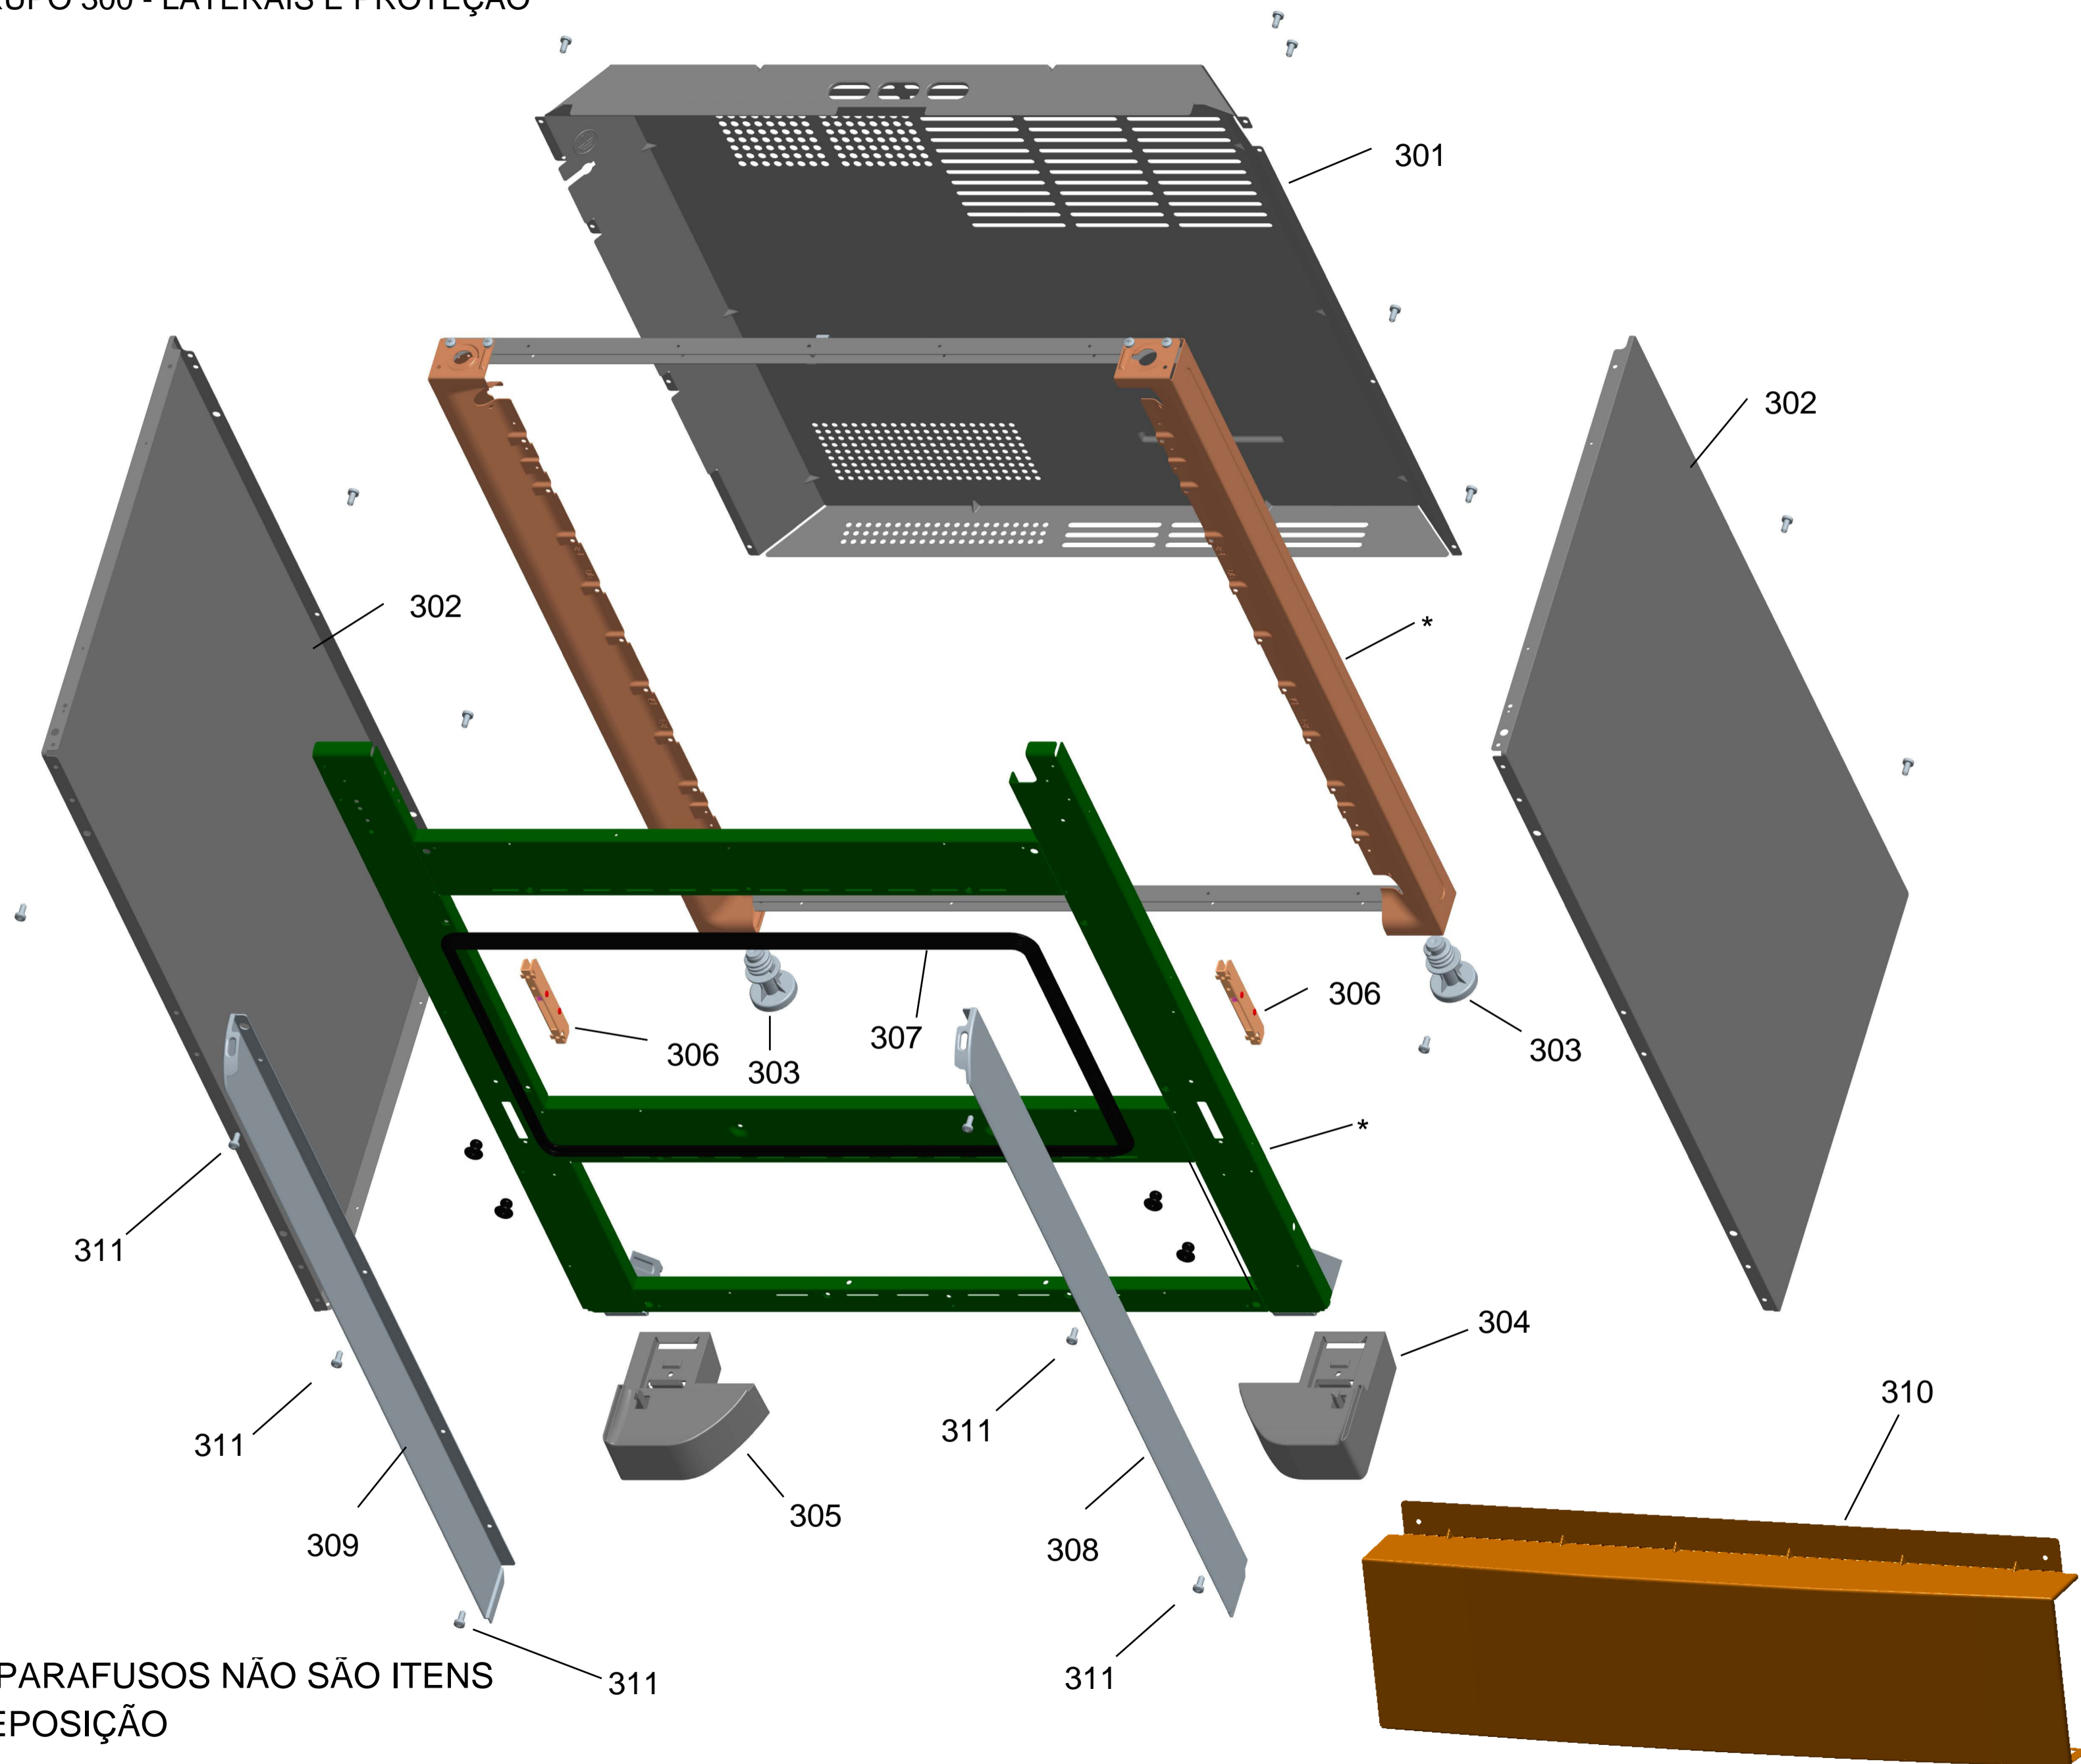

BRASTEMP

CATÁLOGO DE PEÇAS

FOGÃO DE PISO 6 BOCAS CLEAN

BFS6NAR

Revisão	Motivo	Páginas Alteradas	Elaborado Por	Revisado Por	Data
00	Fogão de piso 6 bocas - Clean	Clique aqui para digitar texto.	Victor Mendonça	Clique aqui para digitar texto.	Junho/13

GRUPO 100 - MESA

* OS PARAFUSOS NÃO SÃO
ITENS DE REPOSIÇÃO.

GRUPO 200 - SISTEMA GÁS

* OS PARAFUSOS NÃO SÃO ITENS DE REPOSIÇÃO - EXCETO 209

GRUPO 300 - LATERAIS E PROTEÇÃO

* OS PARAFUSOS NÃO SÃO ITENS DE REPOSIÇÃO

GRUPO 400 - PORTA

* OS PARAFUSOS NÃO SÃO ITENS DE REPOSIÇÃO

GRUPO 500 - CAVIDADE

* NÃO SÃO PEÇAS DE REPOSIÇÃO