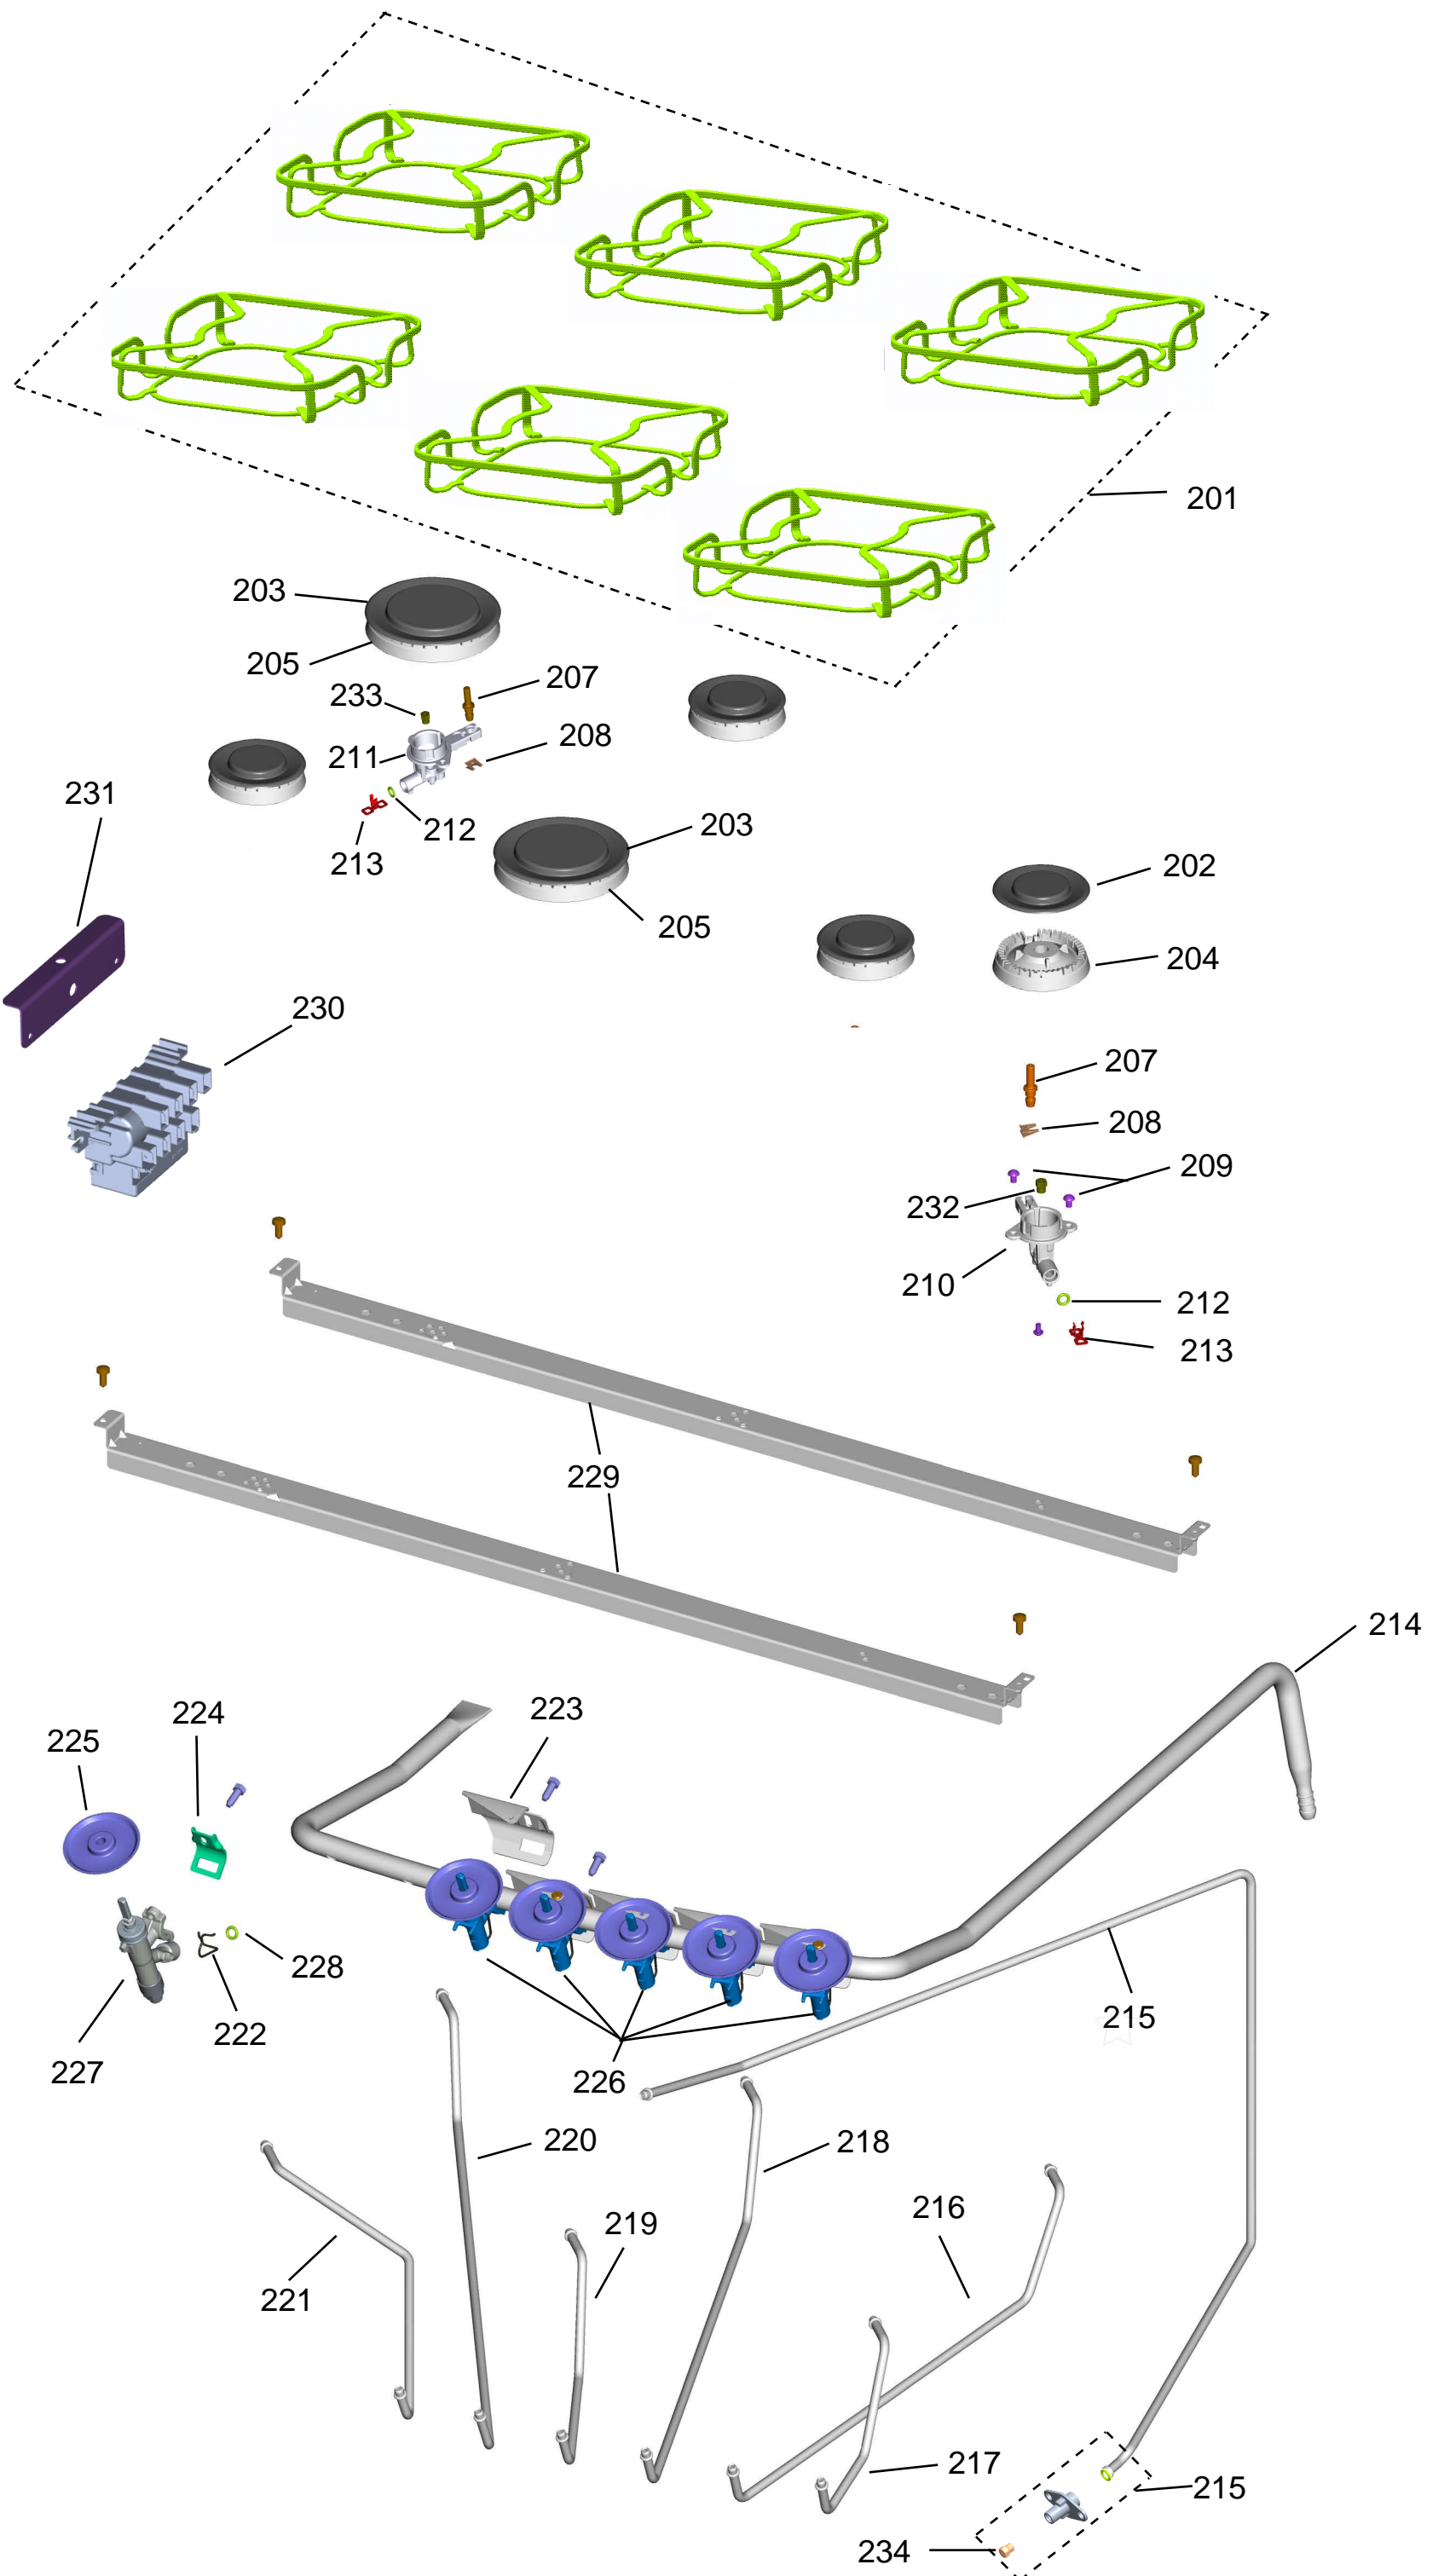

BRASTEMP

CATÁLOGO DE PEÇAS

FOGÃO DE PISO 6 BOCAS CLEAN

BFS6NAR

Revisão	Motivo	Páginas Alteradas	Elaborado Por	Revisado Por	Data
00	Fogão de piso 6 bocas - Clean	Clique aqui para digitar texto.	Victor Mendonça	Clique aqui para digitar texto.	Junho/13

GRUPO 100 - MESA

* OS PARAFUSOS NÃO SÃO
ITENS DE REPOSIÇÃO.

GRUPO 200 - SISTEMA GÁS

* OS PARAFUSOS NÃO SÃO ITENS DE REPOSIÇÃO - EXCETO 209

GRUPO 300 - LATERAIS E PROTEÇÃO

* OS PARAFUSOS NÃO SÃO ITENS DE REPOSIÇÃO

GRUPO 400 - PORTA

* OS PARAFUSOS NÃO SÃO ITENS DE REPOSIÇÃO

GRUPO 500 - CAVIDADE

* NÃO SÃO PEÇAS DE REPOSIÇÃO