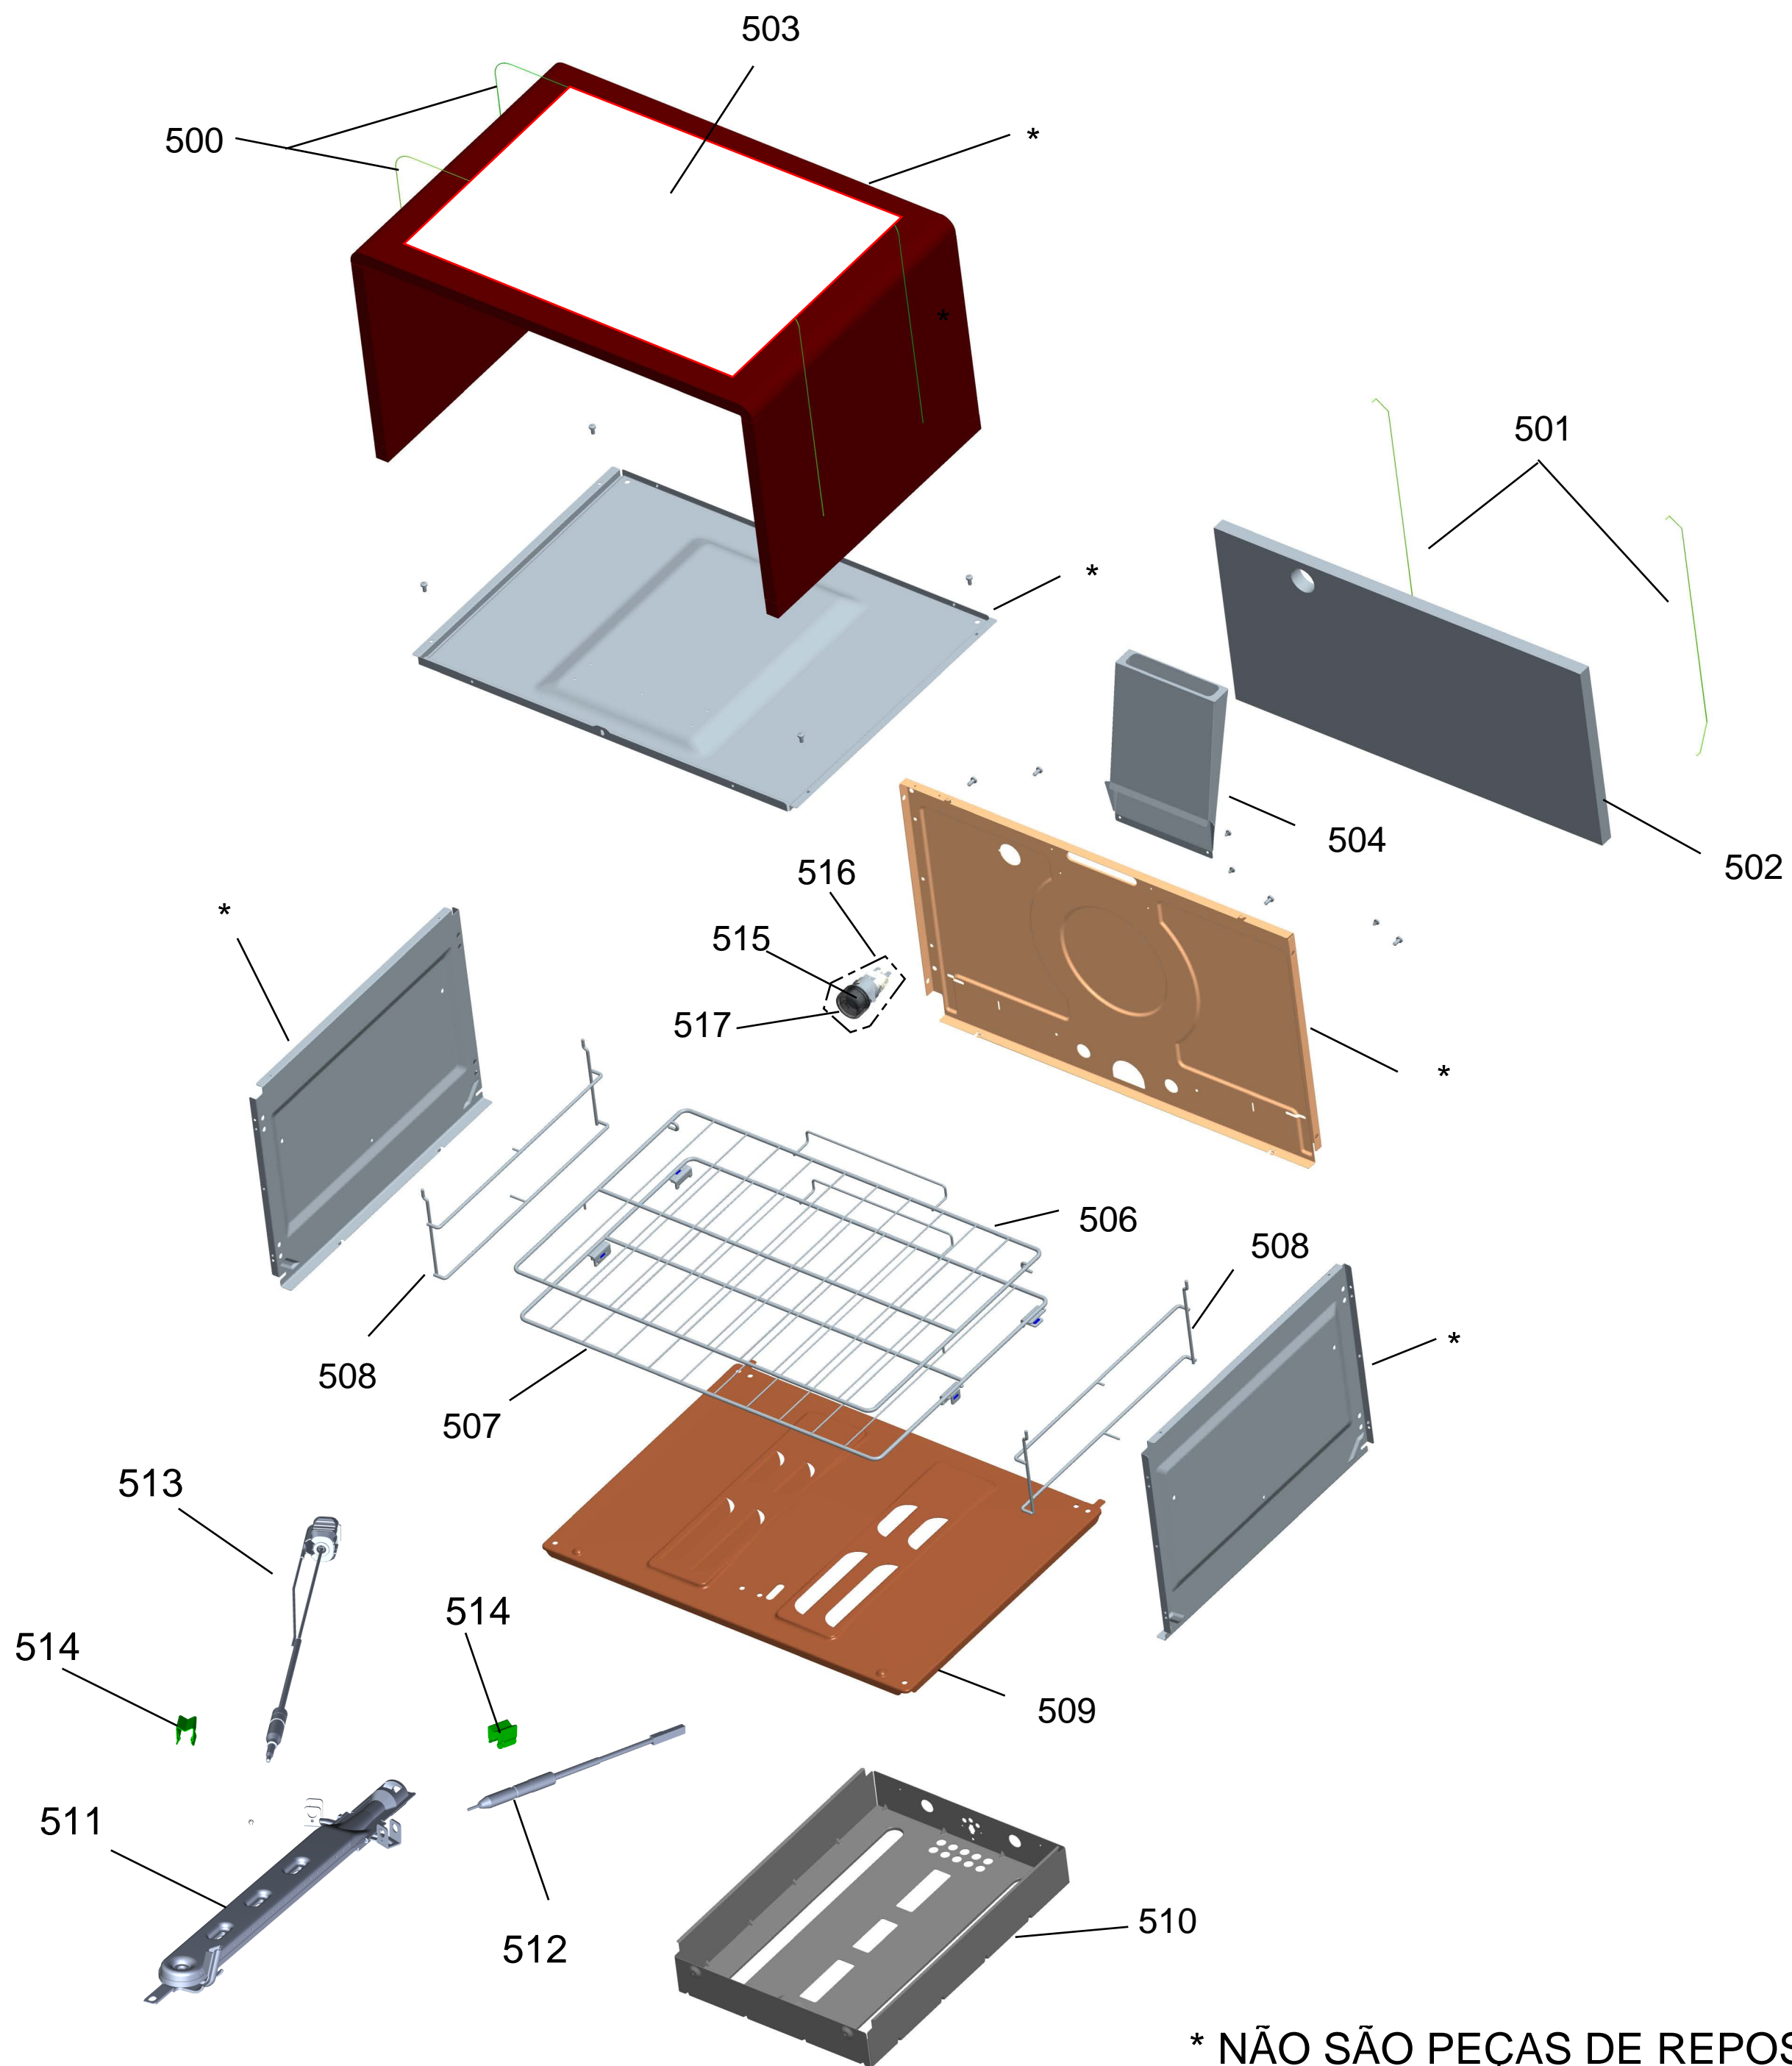

GRUPO 500 - CAVIDADE

* NÃO SÃO PEÇAS DE REPOSIÇÃO