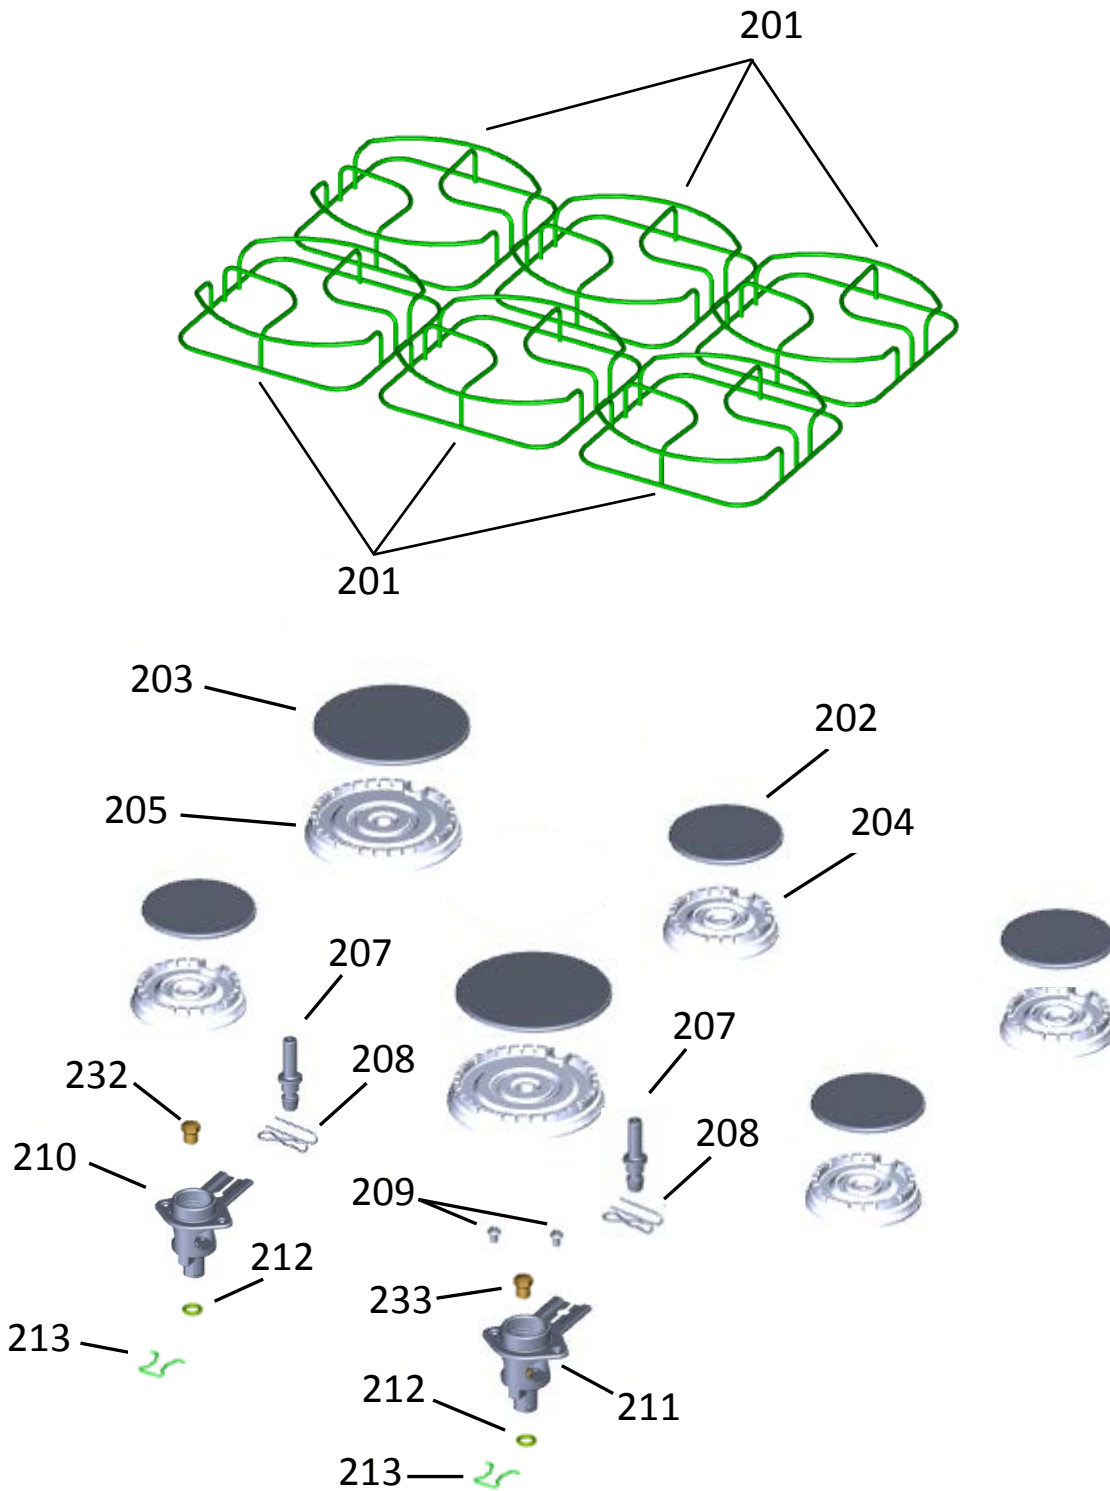

GRUPO 200 – SISTEMA GÁS