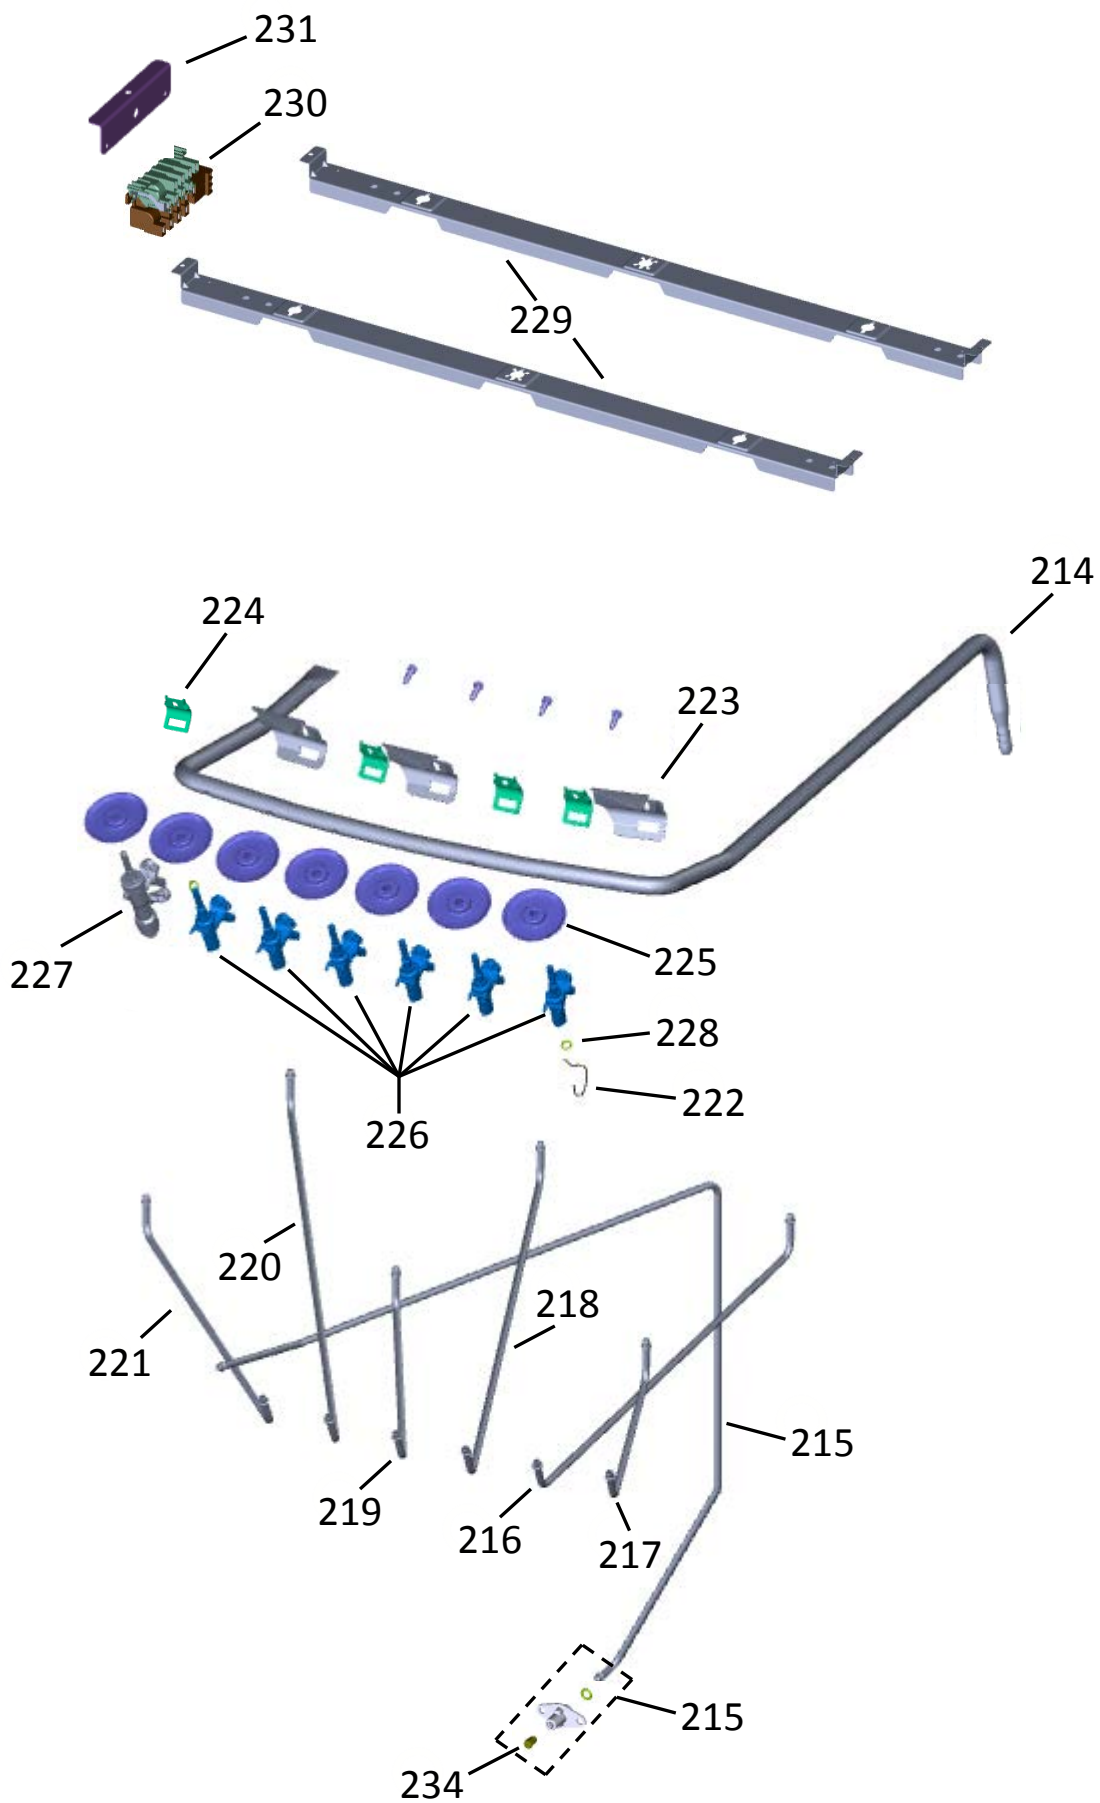

# Vista Explodida do Produto

Motivo	Lançamento
Modelo do produto	BFS6NBB
Categoria do produto	Fogão
Marca do produto	Brastemp
Foto peça	Item com foto irá aparecer o símbolo abaixo: 

Em caso de dúvida entre em contato com o CDP Códigos através de uma Solicitação de Serviços no CRM

# GRUPO 100 - MESA

# GRUPO 200 – SISTEMA GÁS

\* OS PARAFUSOS NÃO SÃO ITENS DE REPOSIÇÃO – EXCETO 209

GRUPO 300 - LATERAIS E PROTEÇÃO

\* OS PARAFUSOS NÃO SÃO ITENS DE REPOSIÇÃO

GRUPO 400 - PORTA

\* OS PARAFUSOS NÃO SÃO ITENS DE REPOSIÇÃO

# GRUPO 500 - CAVIDADE

\* NÃO SÃO PEÇAS DE REPOSIÇÃO