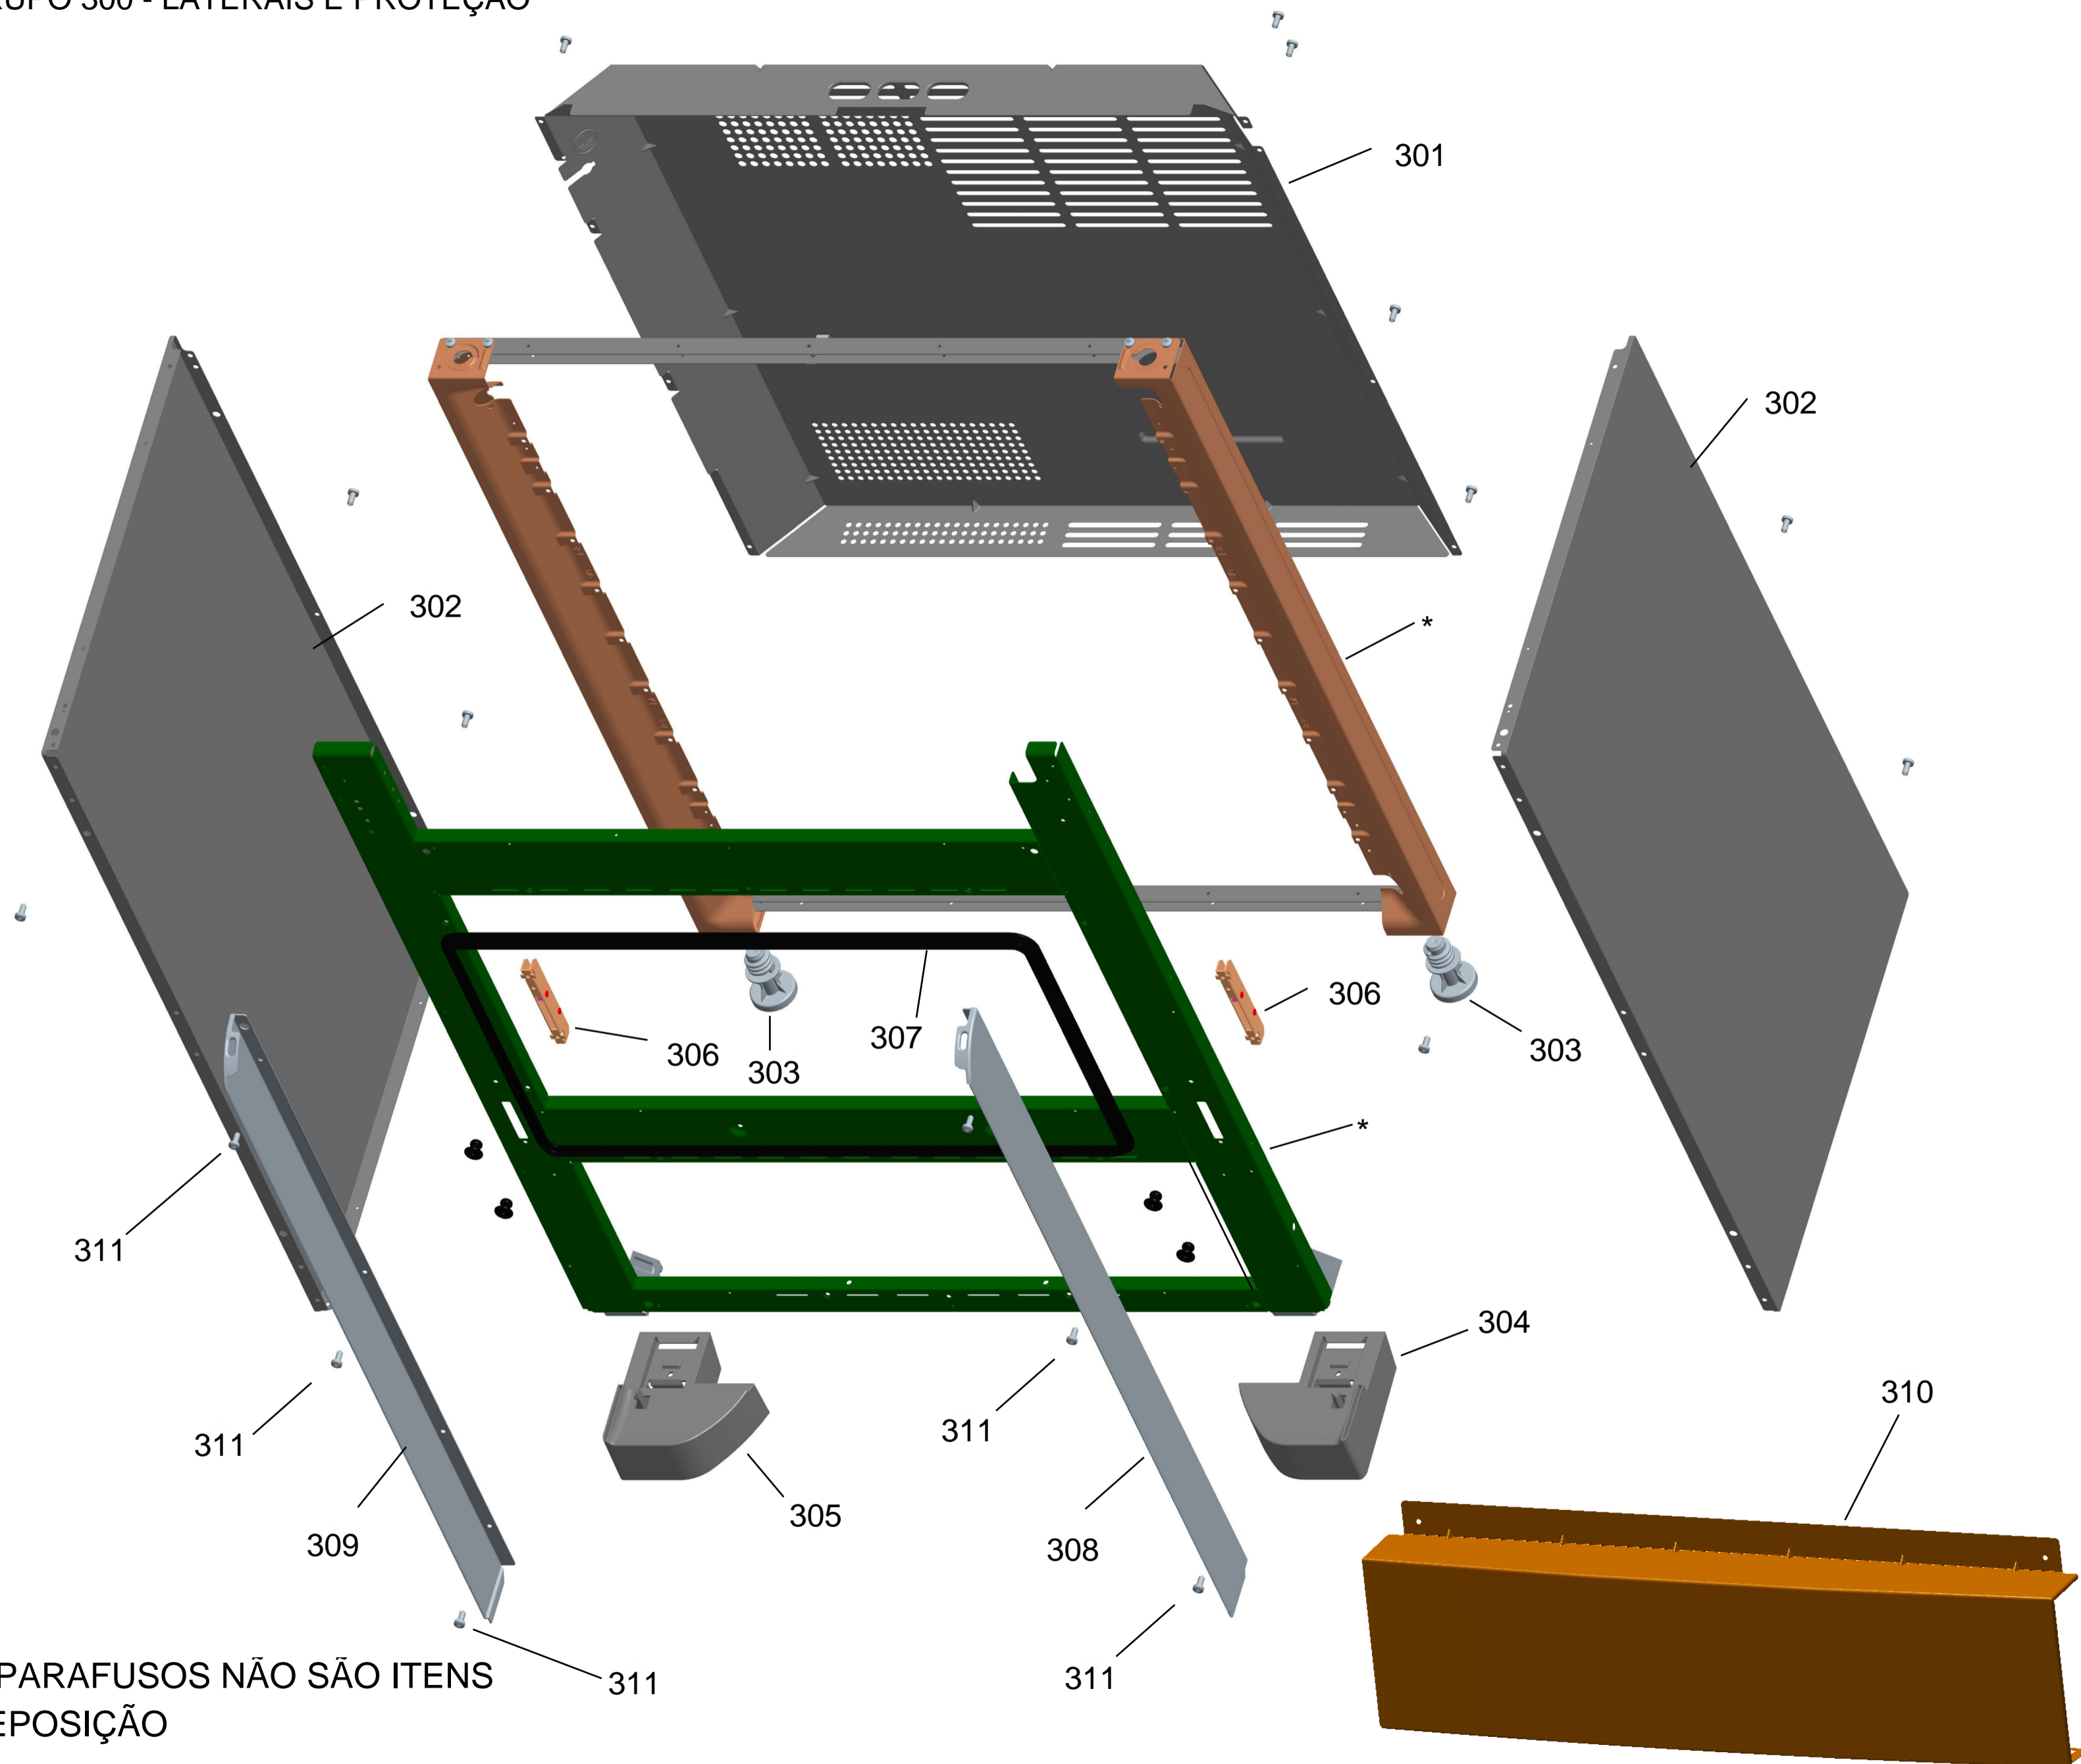

GRUPO 300 - LATERAIS E PROTEÇÃO

* OS PARAFUSOS NÃO SÃO ITENS DE REPOSIÇÃO