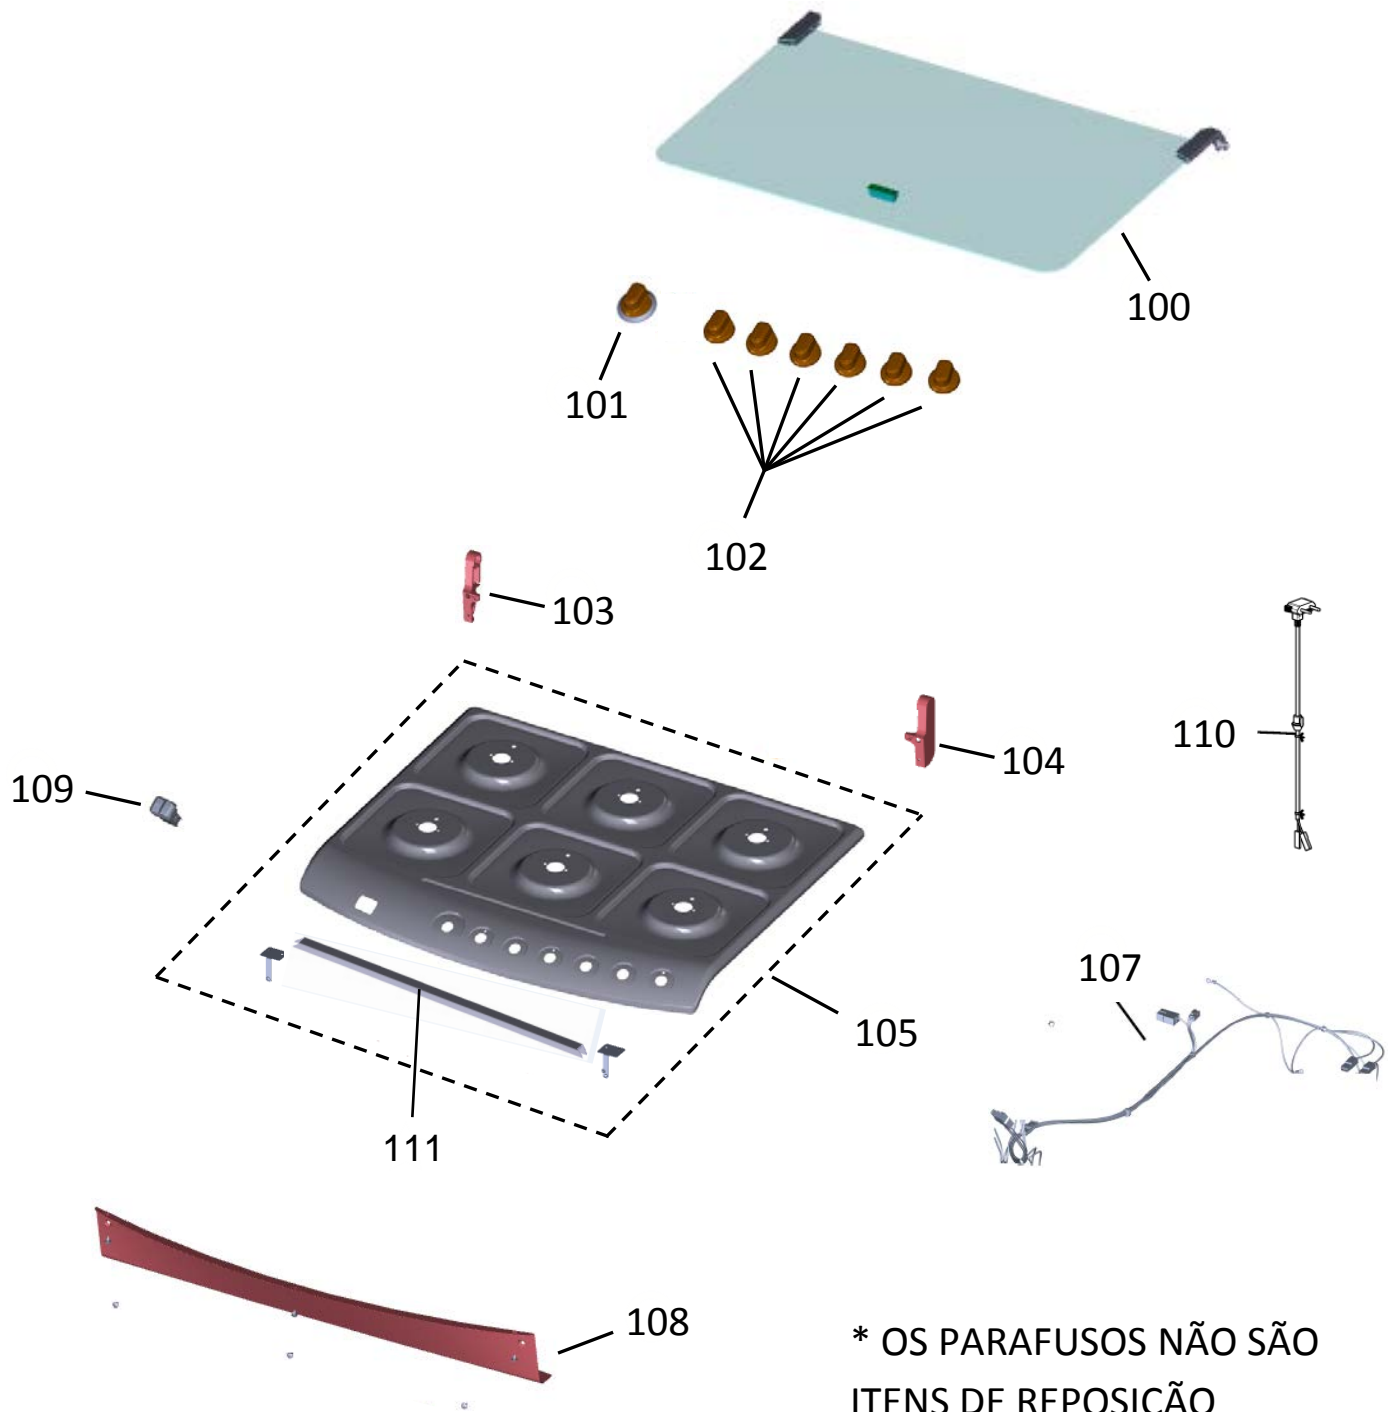

# Vista Explodida do Produto

Motivo	Lançamento
Modelo do produto	BFS6NBB
Categoria do produto	Fogão
Marca do produto	Brastemp
Foto peça	Item com foto irá aparecer o símbolo abaixo: 

Em caso de dúvida entre em contato com o CDP Códigos através de uma Solicitação de Serviços no CRM

# GRUPO 100 - MESA

# GRUPO 200 – SISTEMA GÁS

\* OS PARAFUSOS NÃO SÃO ITENS DE REPOSIÇÃO – EXCETO 209

GRUPO 300 - LATERAIS E PROTEÇÃO

\* OS PARAFUSOS NÃO SÃO ITENS DE REPOSIÇÃO

GRUPO 400 - PORTA

\* OS PARAFUSOS NÃO SÃO ITENS DE REPOSIÇÃO

# GRUPO 500 - CAVIDADE

\* NÃO SÃO PEÇAS DE REPOSIÇÃO