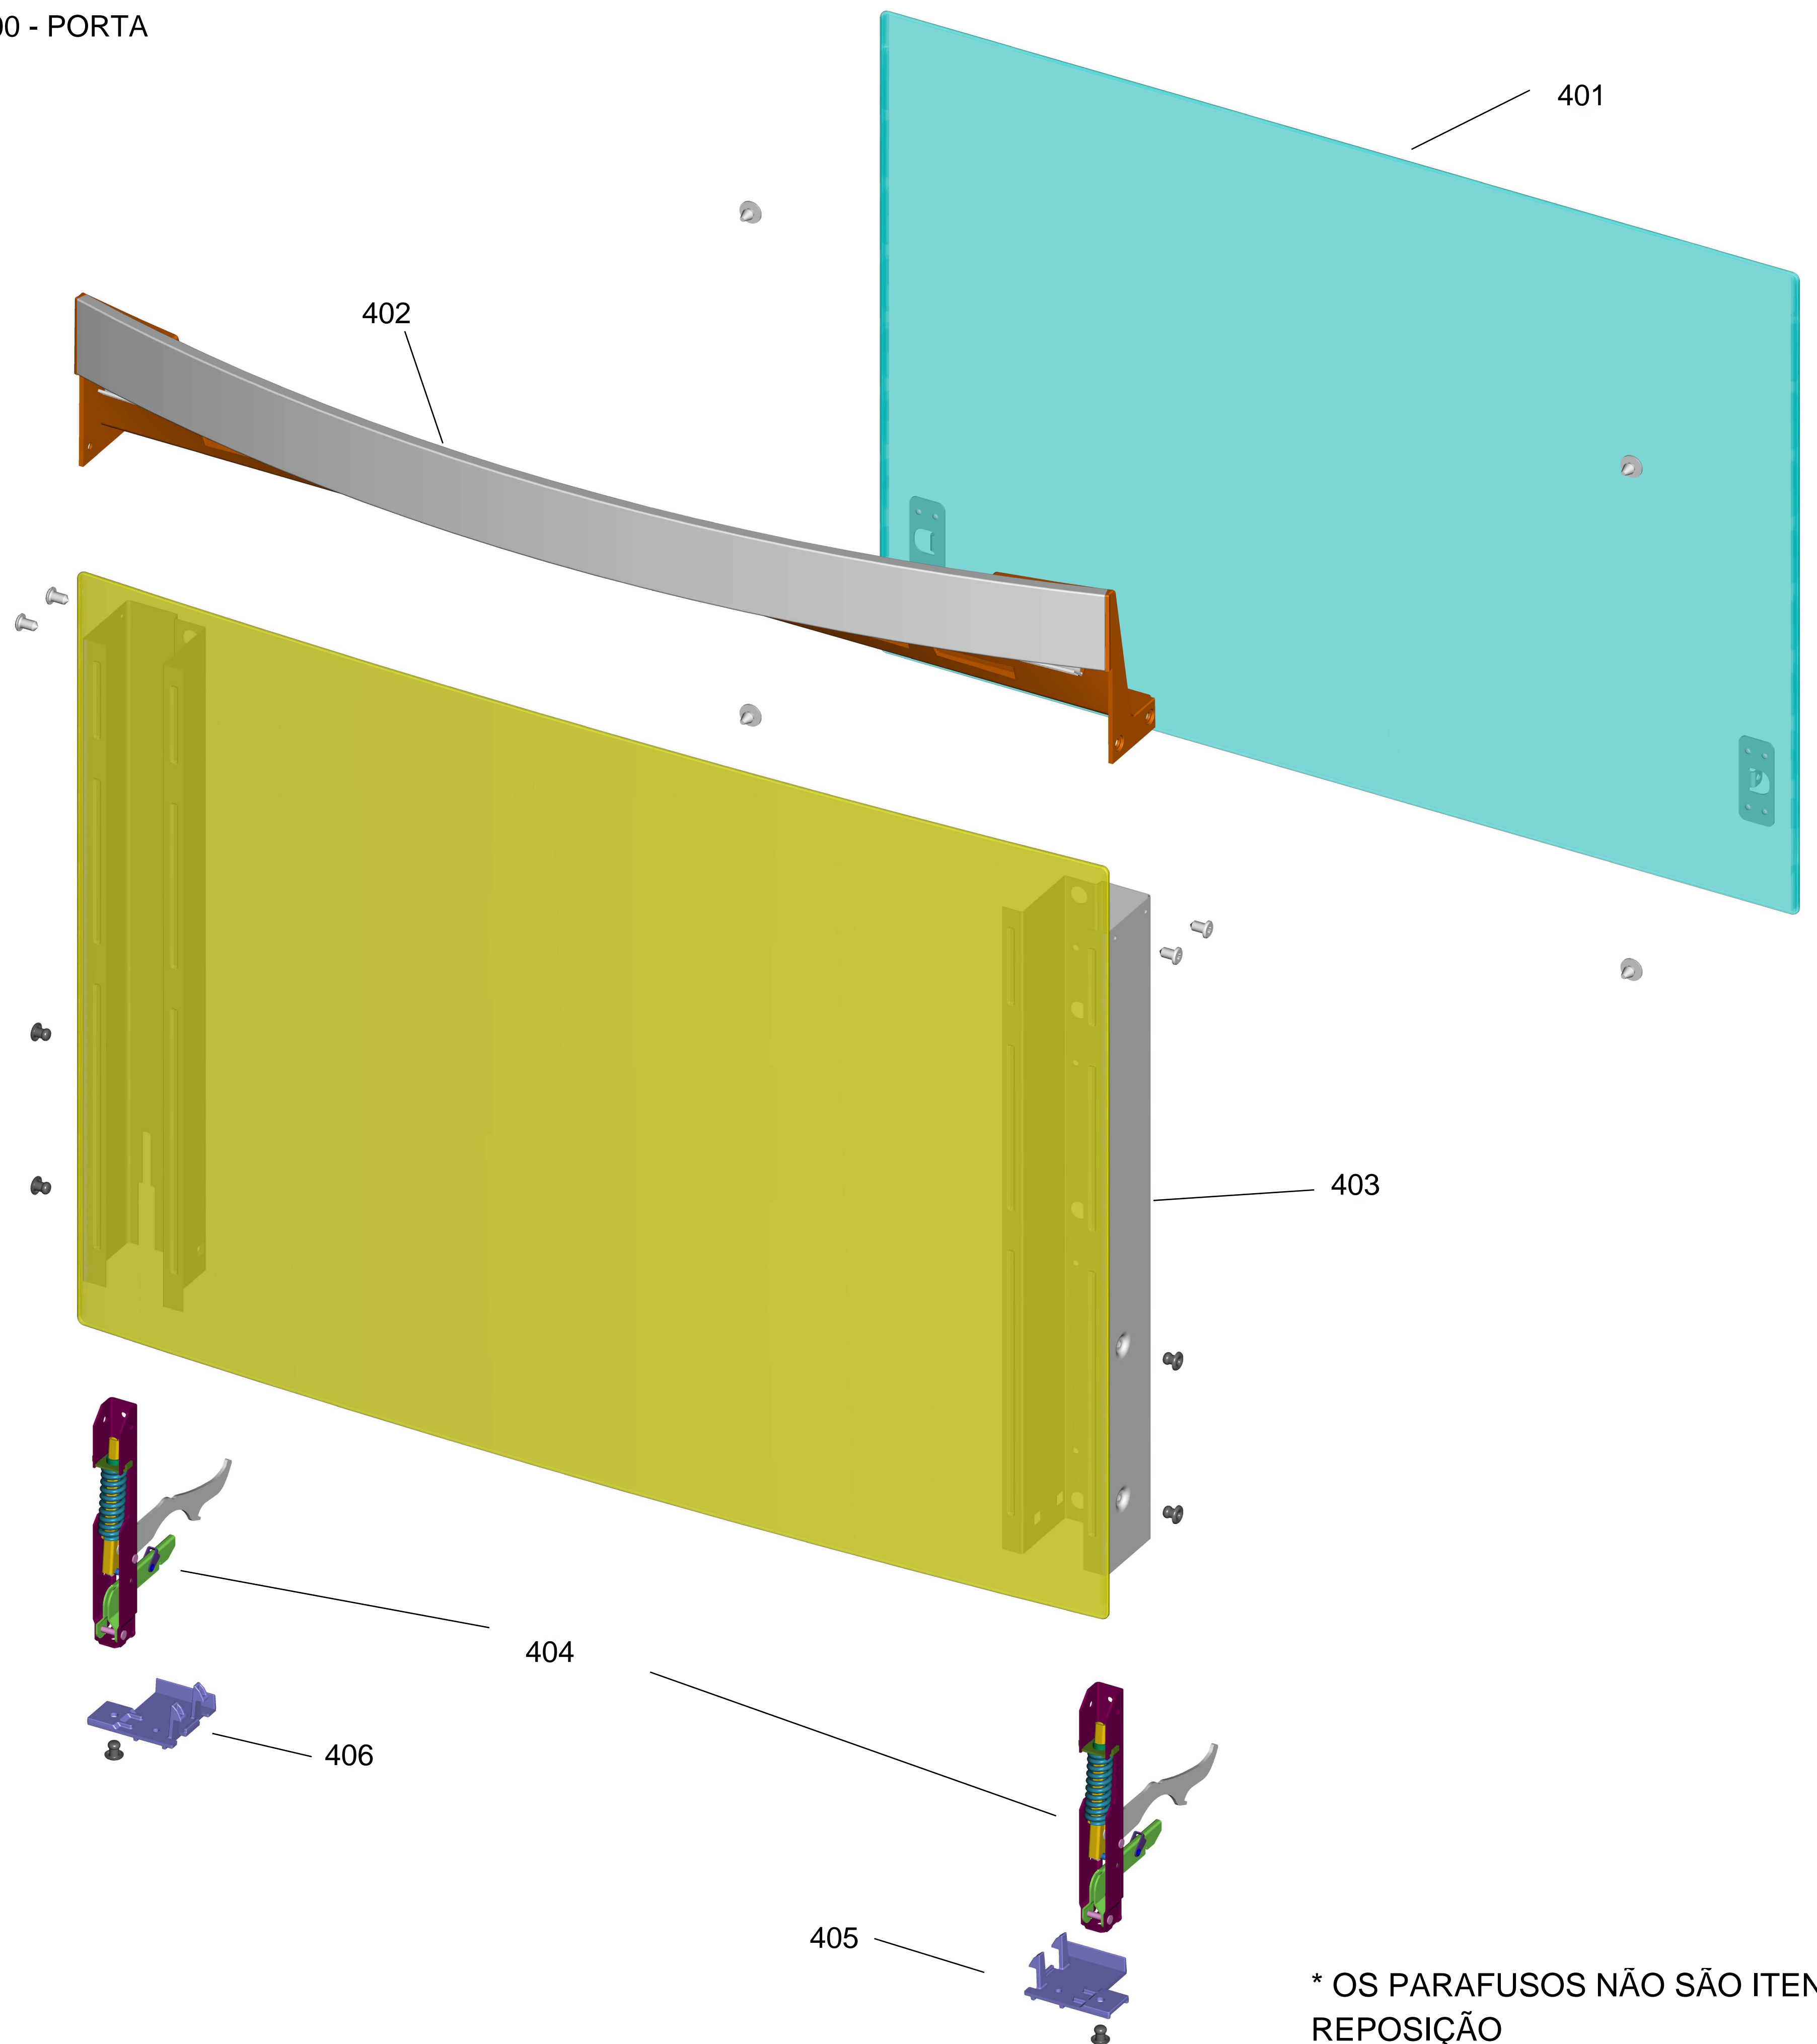

GRUPO 400 - PORTA

* OS PARAFUSOS NÃO SÃO ITENS DE REPOSIÇÃO