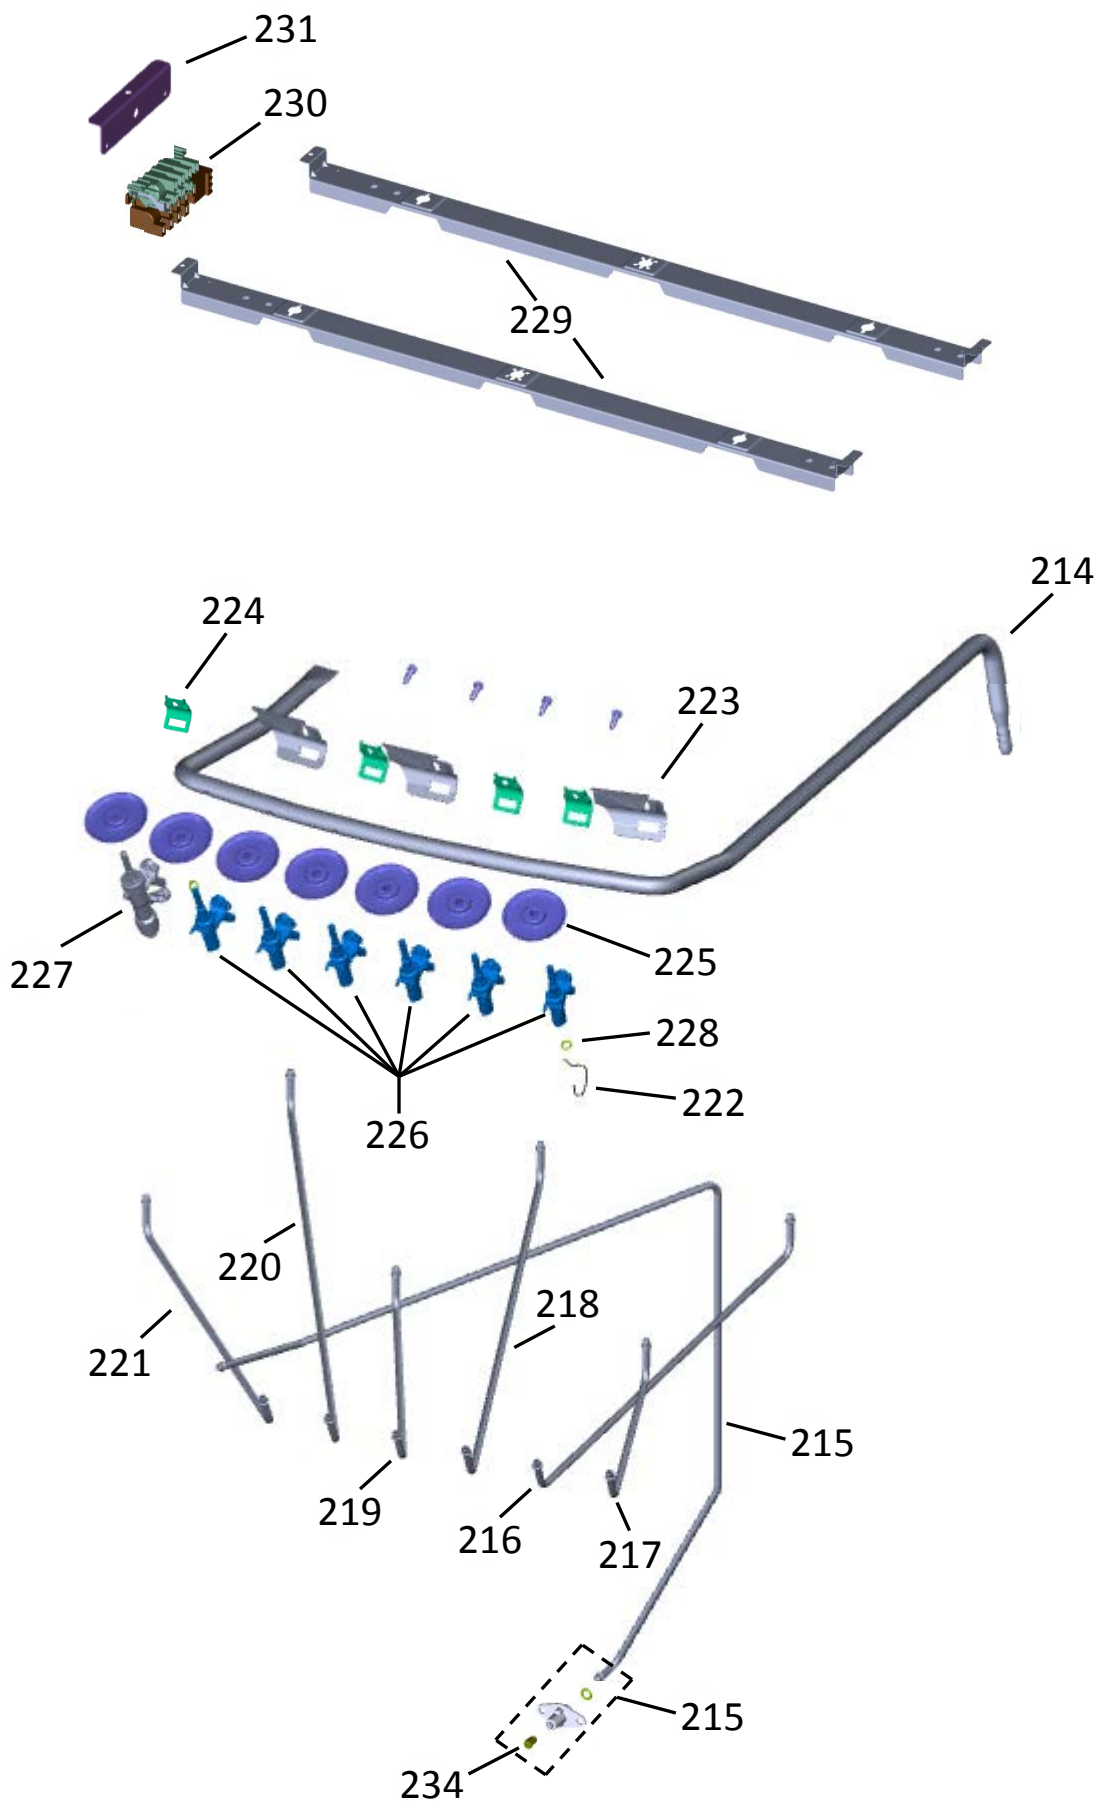

Vista Explodida do Produto

Motivo	Lançamento
Modelo do produto	BFS6NBR
Categoria do produto	Fogão
Marca do produto	Brastemp
Foto peça	Item com foto irá aparecer o símbolo abaixo: 

**Em caso de dúvida,
entre em contato com
o CDP CÓDIGO:
VIA ATIVIDADE CRM
OU
ATIVIDADE CONEXÃO
SERVIÇOS**

**OBS: Para abrir a foto, clique duas
vezes no símbolo informado!!**

Consul

KitchenAid

ASSISTÊNCIA
TÉCNICA
AUTORIZADA

Todos os direitos reservados:
Whirlpool Latin America

GRUPO 100 - MESA

GRUPO 200 – SISTEMA GÁS

* OS PARAFUSOS NÃO SÃO ITENS DE REPOSIÇÃO – EXCETO 209

GRUPO 300 - LATERAIS E PROTEÇÃO

* OS PARAFUSOS NÃO SÃO ITENS DE REPOSIÇÃO

GRUPO 400 - PORTA

* OS PARAFUSOS NÃO SÃO ITENS DE REPOSIÇÃO

GRUPO 500 - CAVIDADE