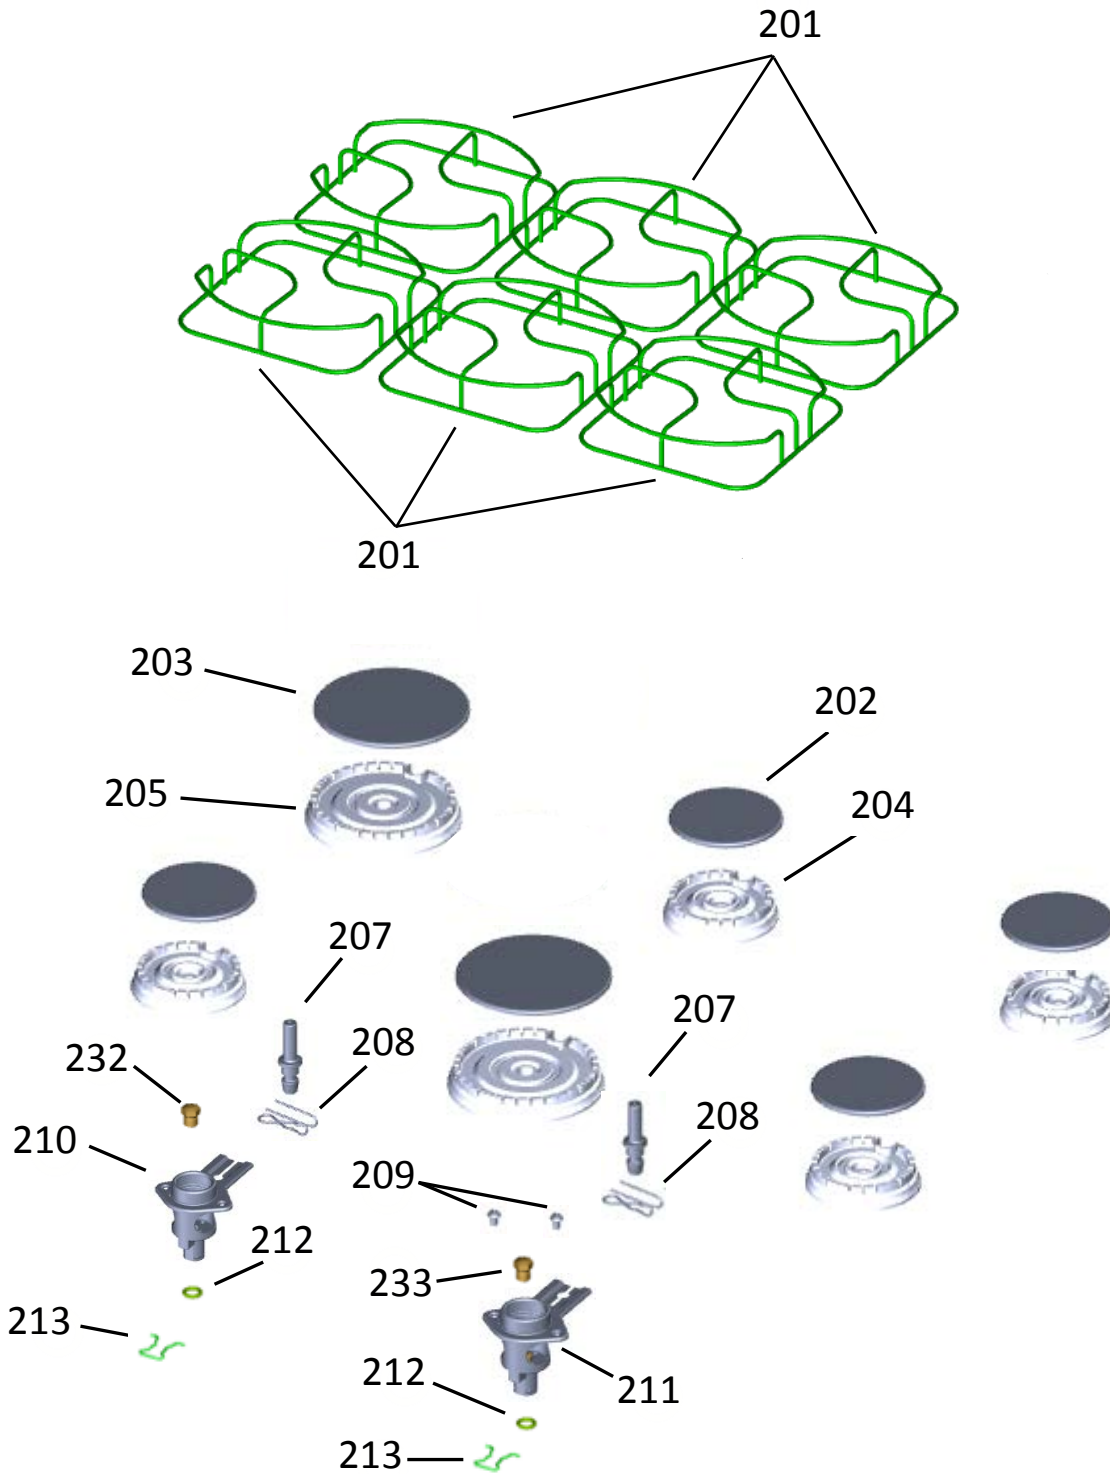

Vista Explodida do Produto

Motivo	Lançamento
Modelo do produto	BFS6NBR
Categoria do produto	Fogão
Marca do produto	Brastemp
Foto peça	Item com foto irá aparecer o símbolo abaixo: 

**Em caso de dúvida,
entre em contato com
o CDP CÓDIGO:
VIA ATIVIDADE CRM
OU
ATIVIDADE CONEXÃO
SERVIÇOS**

**OBS: Para abrir a foto, clique duas
vezes no símbolo informado!!**

Consul

KitchenAid

ASSISTÊNCIA
TÉCNICA
AUTORIZADA

Todos os direitos reservados:
Whirlpool Latin America

GRUPO 100 - MESA

GRUPO 200 – SISTEMA GÁS