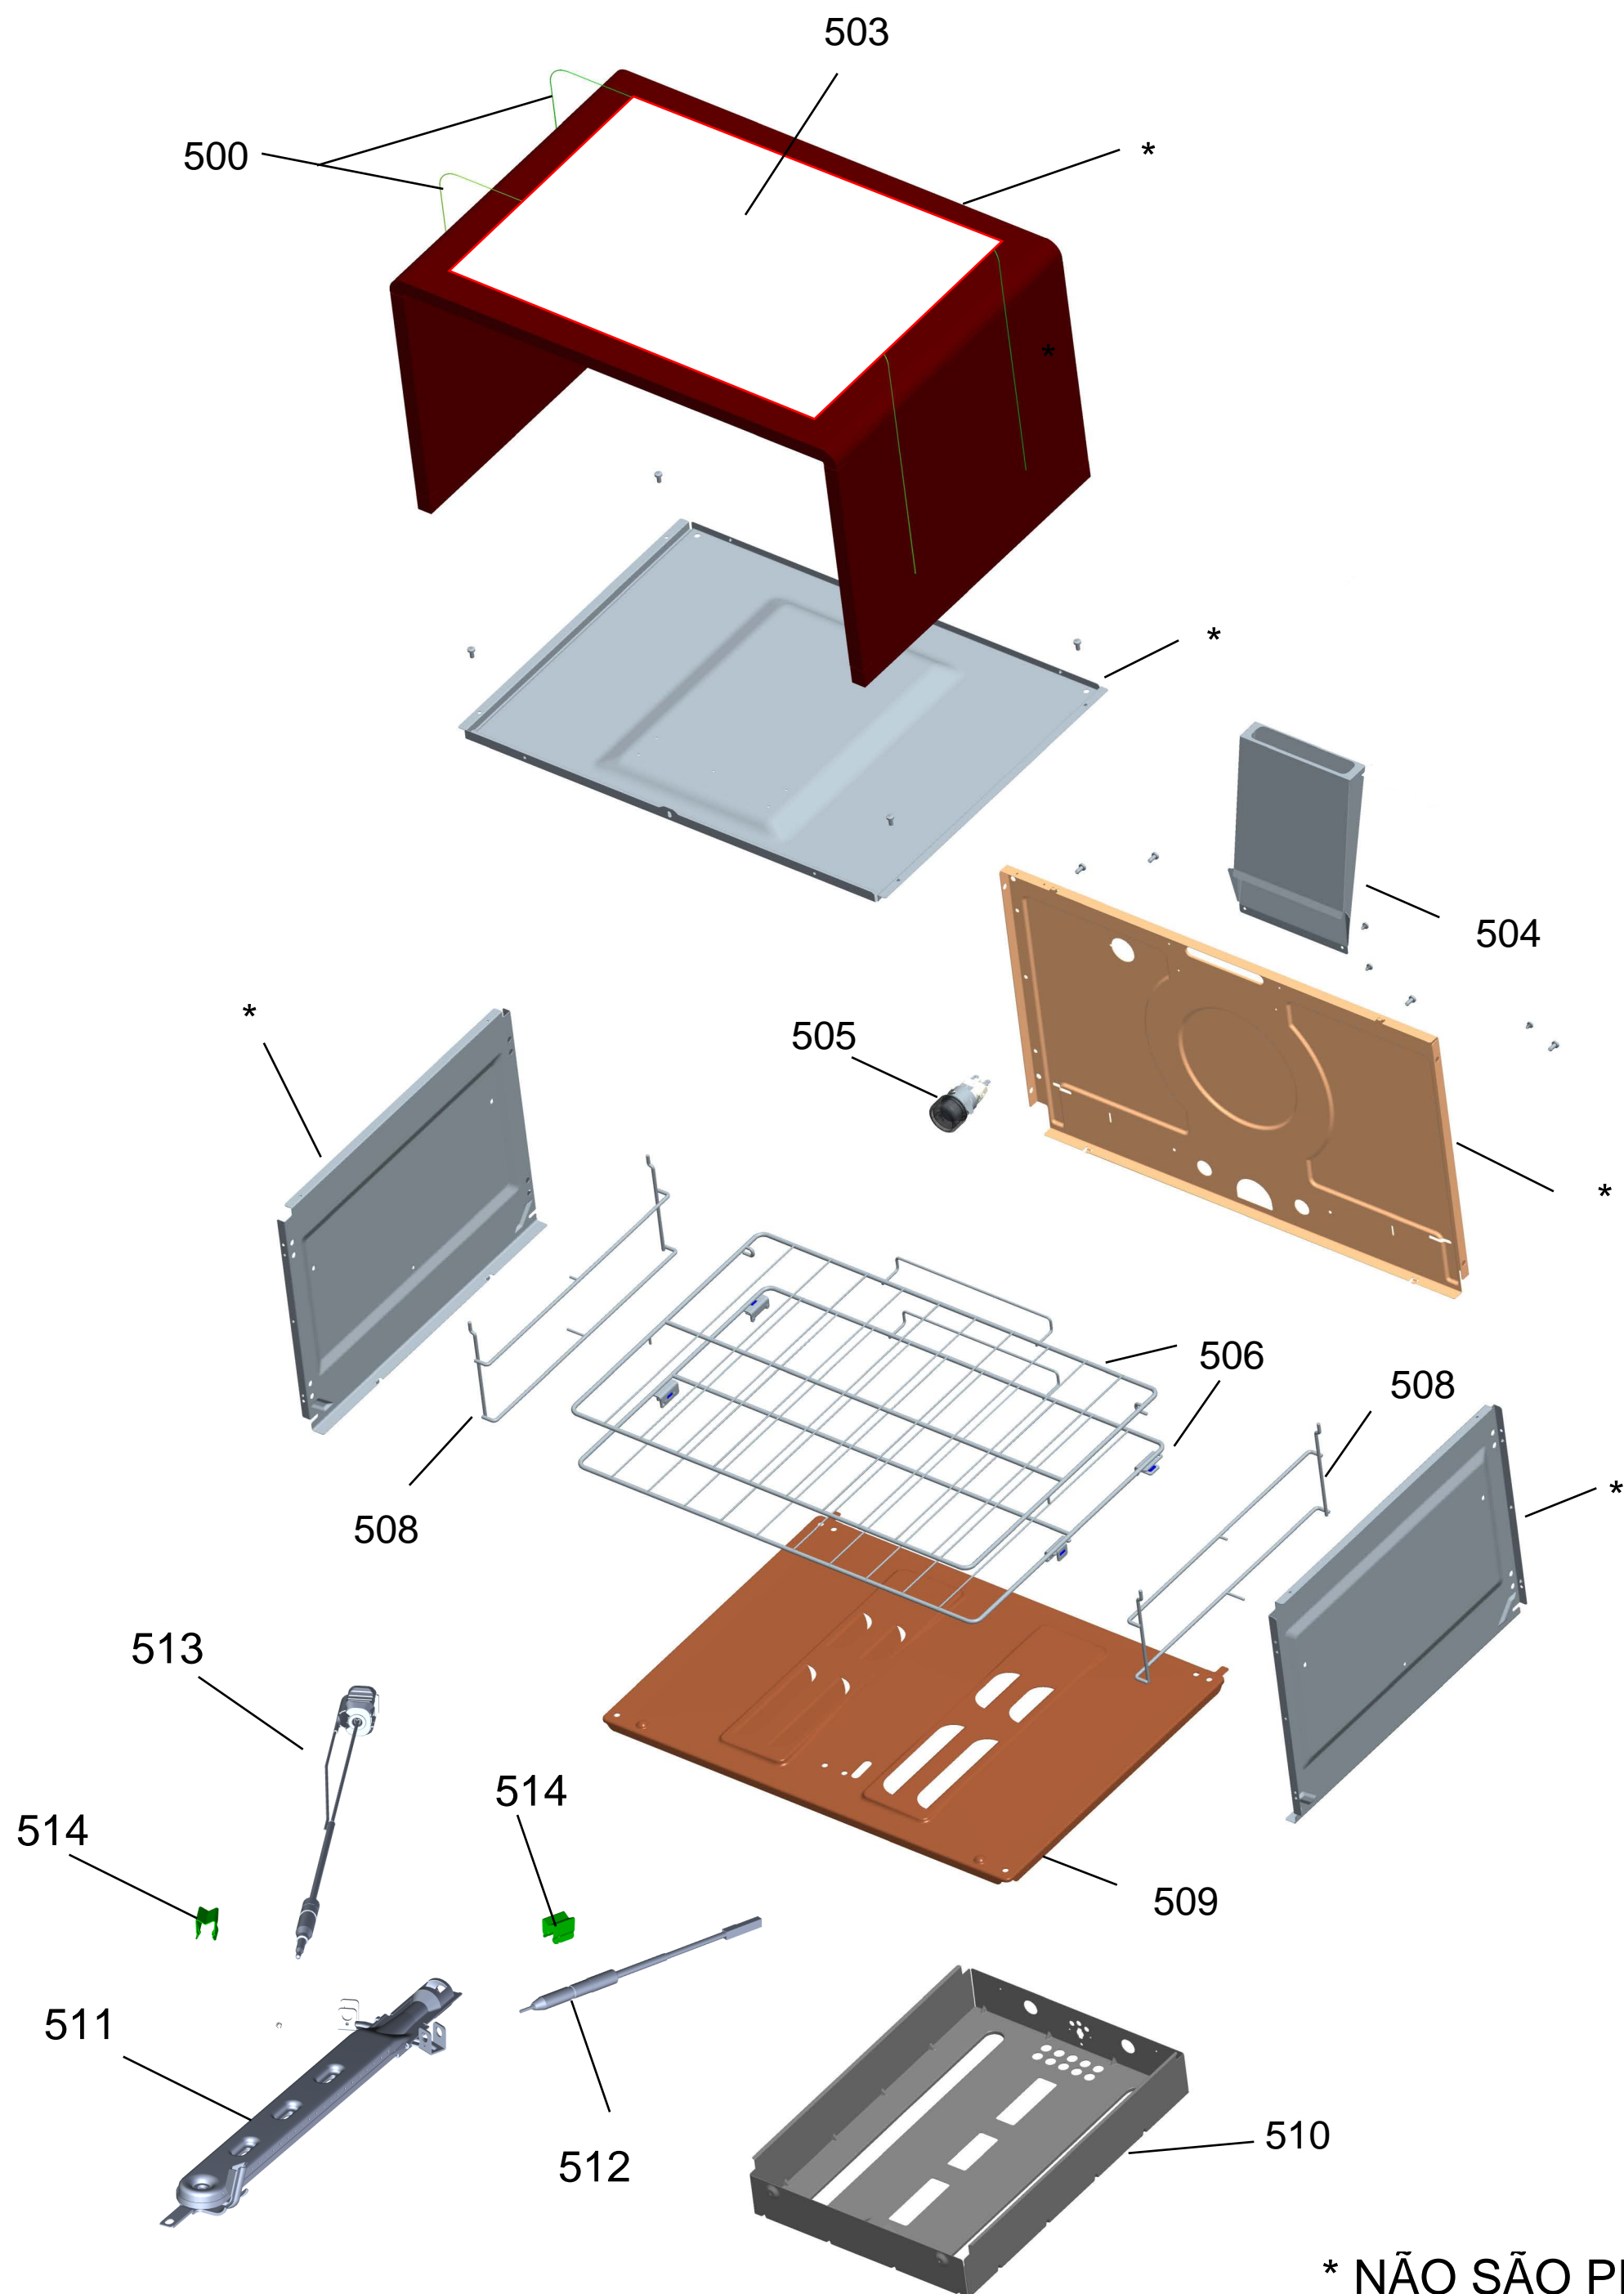

Vista Explodida do Produto

Motivo	Lançamento
Modelo do produto	BFS6NBR
Categoria do produto	Fogão
Marca do produto	Brastemp
Foto peça	Item com foto irá aparecer o símbolo abaixo: 

**Em caso de dúvida,
entre em contato com
o CDP CÓDIGO:
VIA ATIVIDADE CRM
OU
ATIVIDADE CONEXÃO
SERVIÇOS**

* OS PARAFUSOS NÃO SÃO ITENS DE REPOSIÇÃO – EXCETO 209

GRUPO 300 - LATERAIS E PROTEÇÃO

* OS PARAFUSOS NÃO SÃO ITENS DE REPOSIÇÃO

GRUPO 400 - PORTA

* OS PARAFUSOS NÃO SÃO ITENS DE REPOSIÇÃO

GRUPO 500 - CAVIDADE