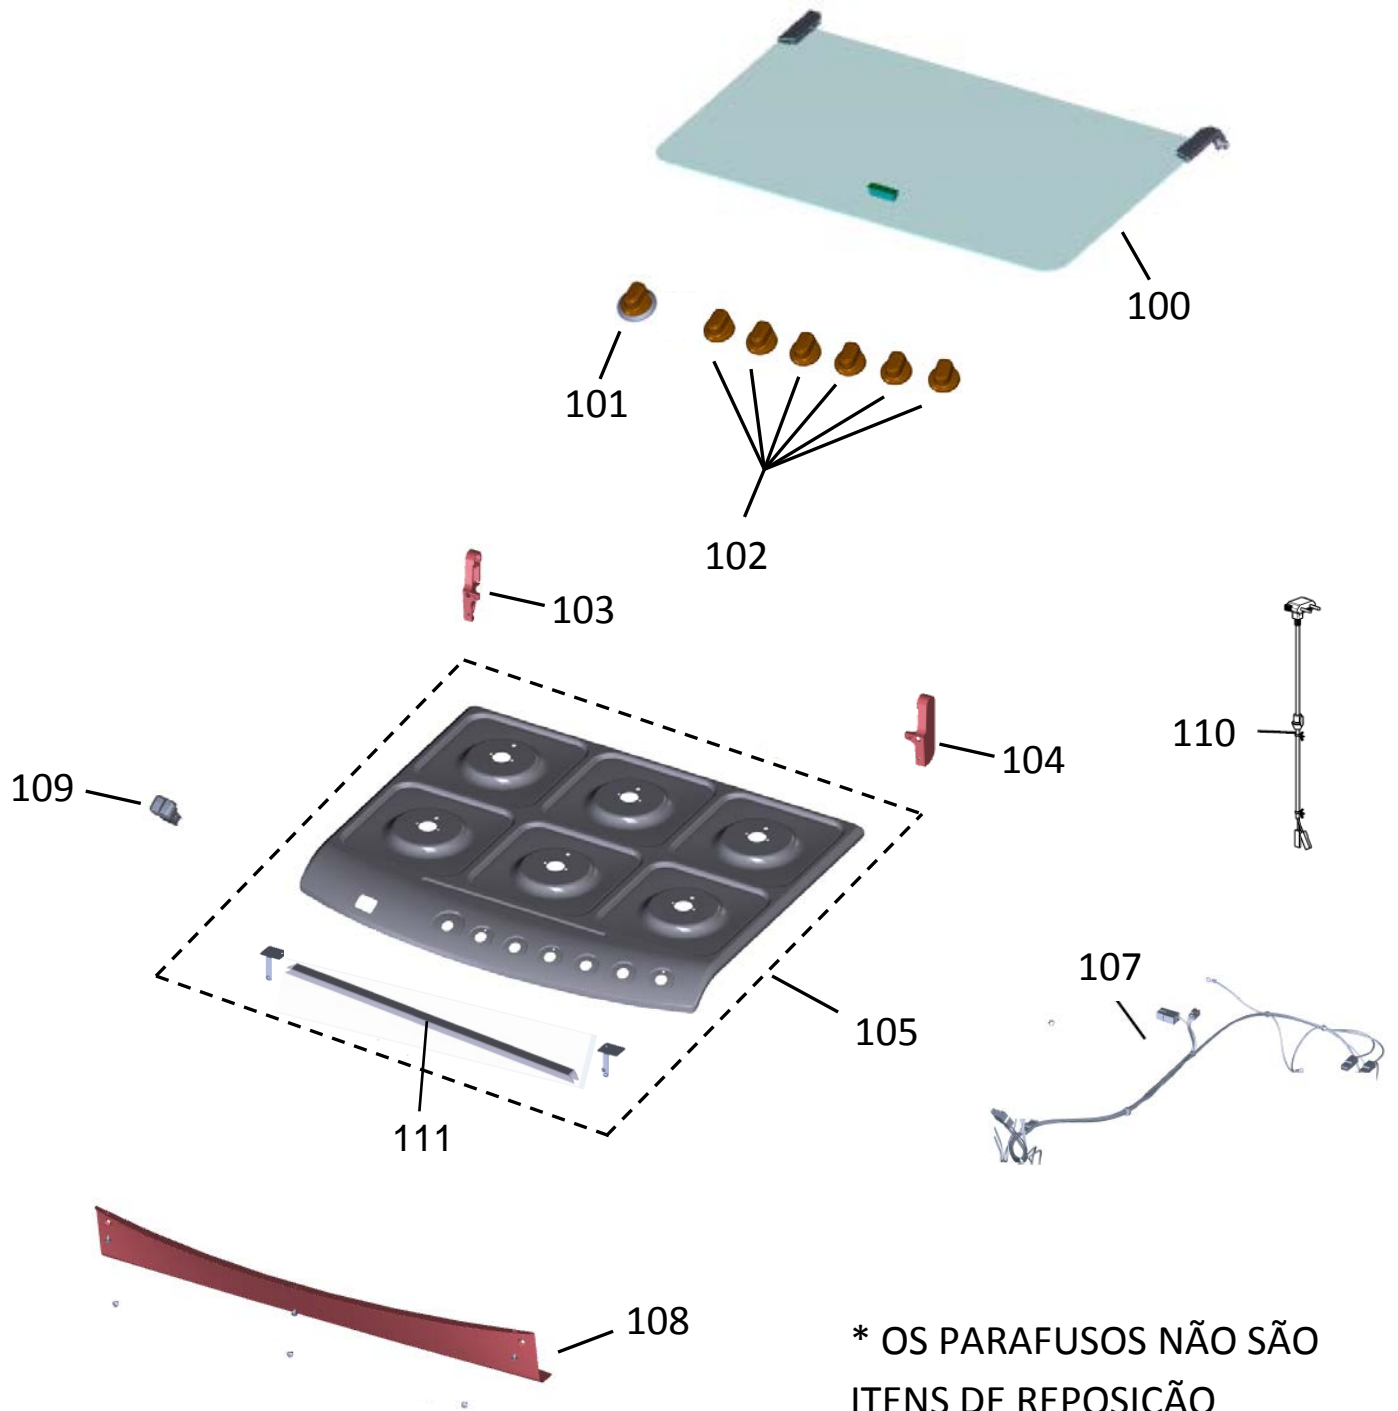

Vista Explodida do Produto

Motivo	Lançamento
Modelo do produto	BFS6NBR
Categoria do produto	Fogão
Marca do produto	Brastemp
Foto peça	Item com foto irá aparecer o símbolo abaixo: 

**Em caso de dúvida,
entre em contato com
o CDP CÓDIGO:
VIA ATIVIDADE CRM
OU
ATIVIDADE CONEXÃO
SERVIÇOS**

**OBS: Para abrir a foto, clique duas
vezes no símbolo informado!!**

Consul

KitchenAid

ASSISTÊNCIA
TÉCNICA
AUTORIZADA

Todos os direitos reservados:
Whirlpool Latin America

GRUPO 100 - MESA

GRUPO 200 – SISTEMA GÁS