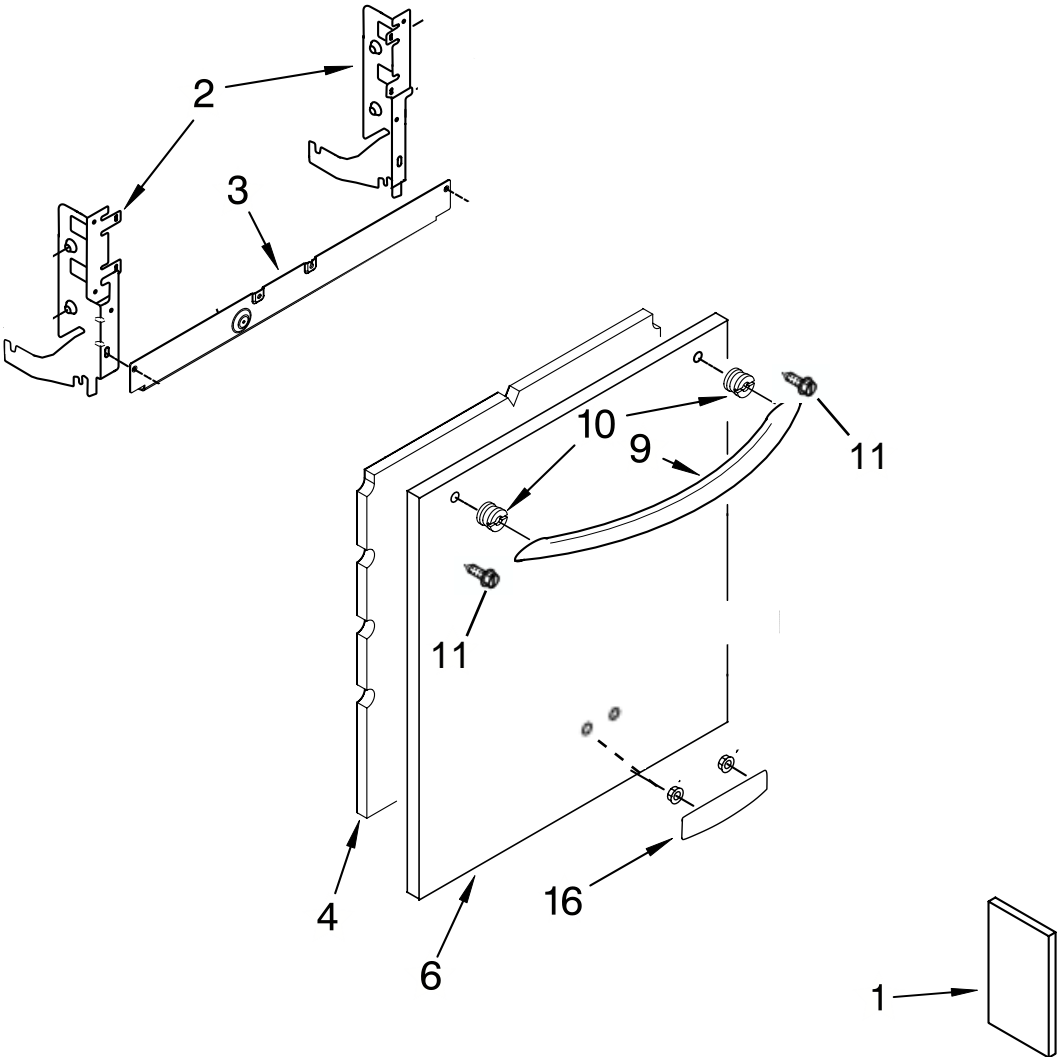

CATÁLOGO DE PEÇAS

Lava-Louças de Embutir

BLB12A

Revisão	Motivo	Páginas Alteradas	Elaborado Por	Revisado Por	Data
0.0	Lançamento Lava-Louça de Embutir – Linha Gourmand	0	Giovanni Donnantuoni	Daniel H Jackix	16/11/2009
1.0	Atualização e Adicionamento de peça	1	Anderson D Batista	Douglas R Santos	29/03/2011
2.0	Vista Dinâmica	Todas	Anderson D Batista	Processos Técnicos	23/04/2012

GRUPO 100