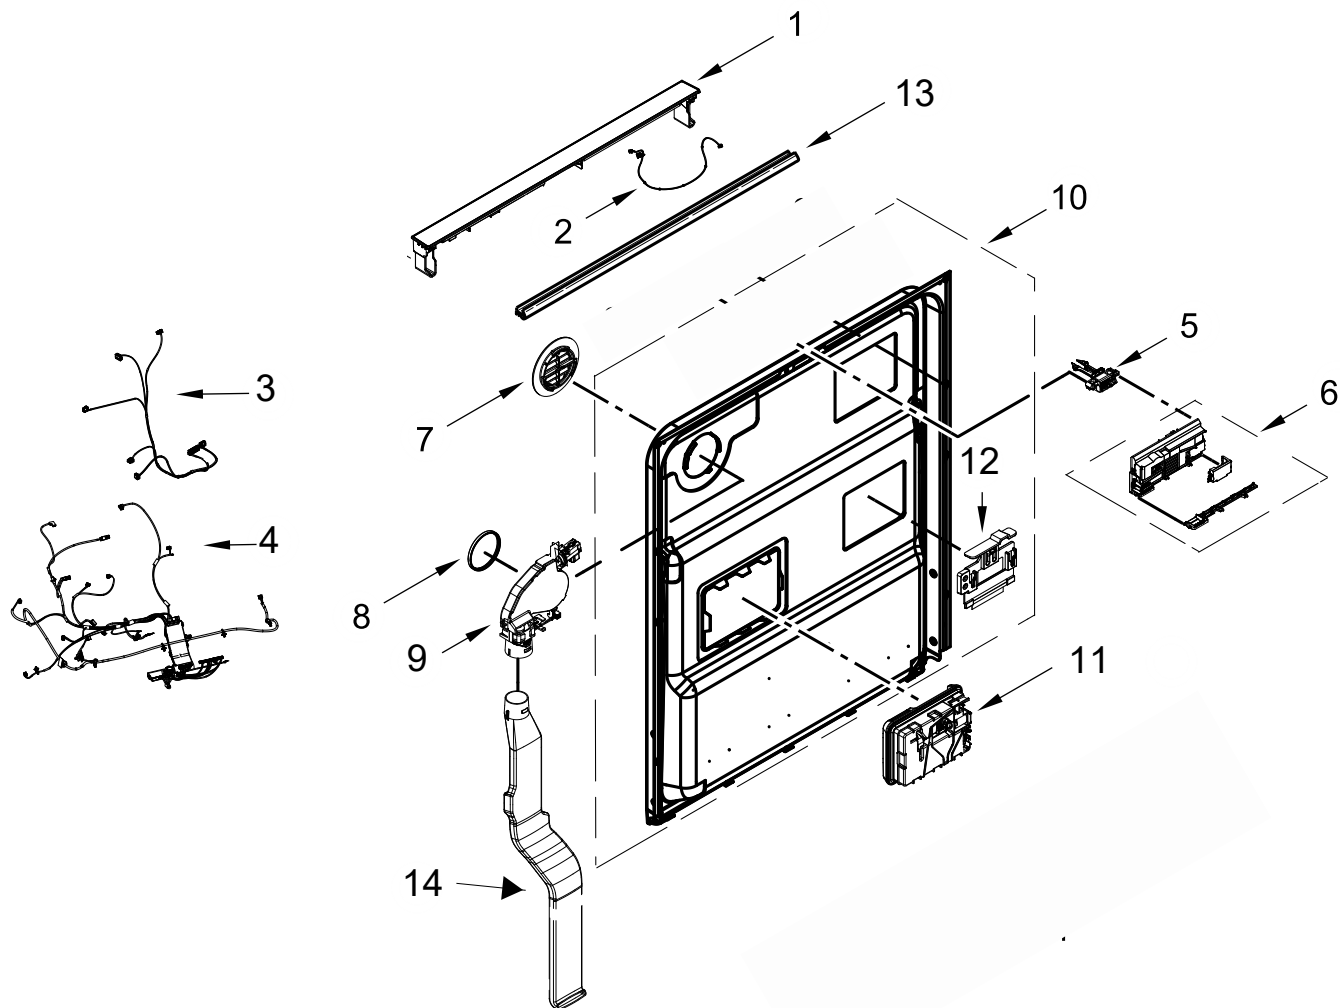

Vista Explodida do Produto

Motivo	Lançamento
Modelo do produto	BLB14GRANA
Categoria do produto	Lava-louças
Marca do produto	Brastemp

**Em caso de dúvida,
entre em contato
com o
CDP Códigos
através de uma
Solicitação de Serviços
no CRM**

PORTA E PAINEL - GRUPO 100

PAINEL DE CONTROLE, TRAVA DA PORTA E PORTA INTERNA - GRUPO 200

CUBA E ESTRUTURA - GRUPO 300

BOMBA, BRAÇO DE LAVAGEM E ATUADOR-GRUPO 400

ESPARGIDOR INFERIOR, INTERMEDIÁRIO E FILTROS GRUPO 500