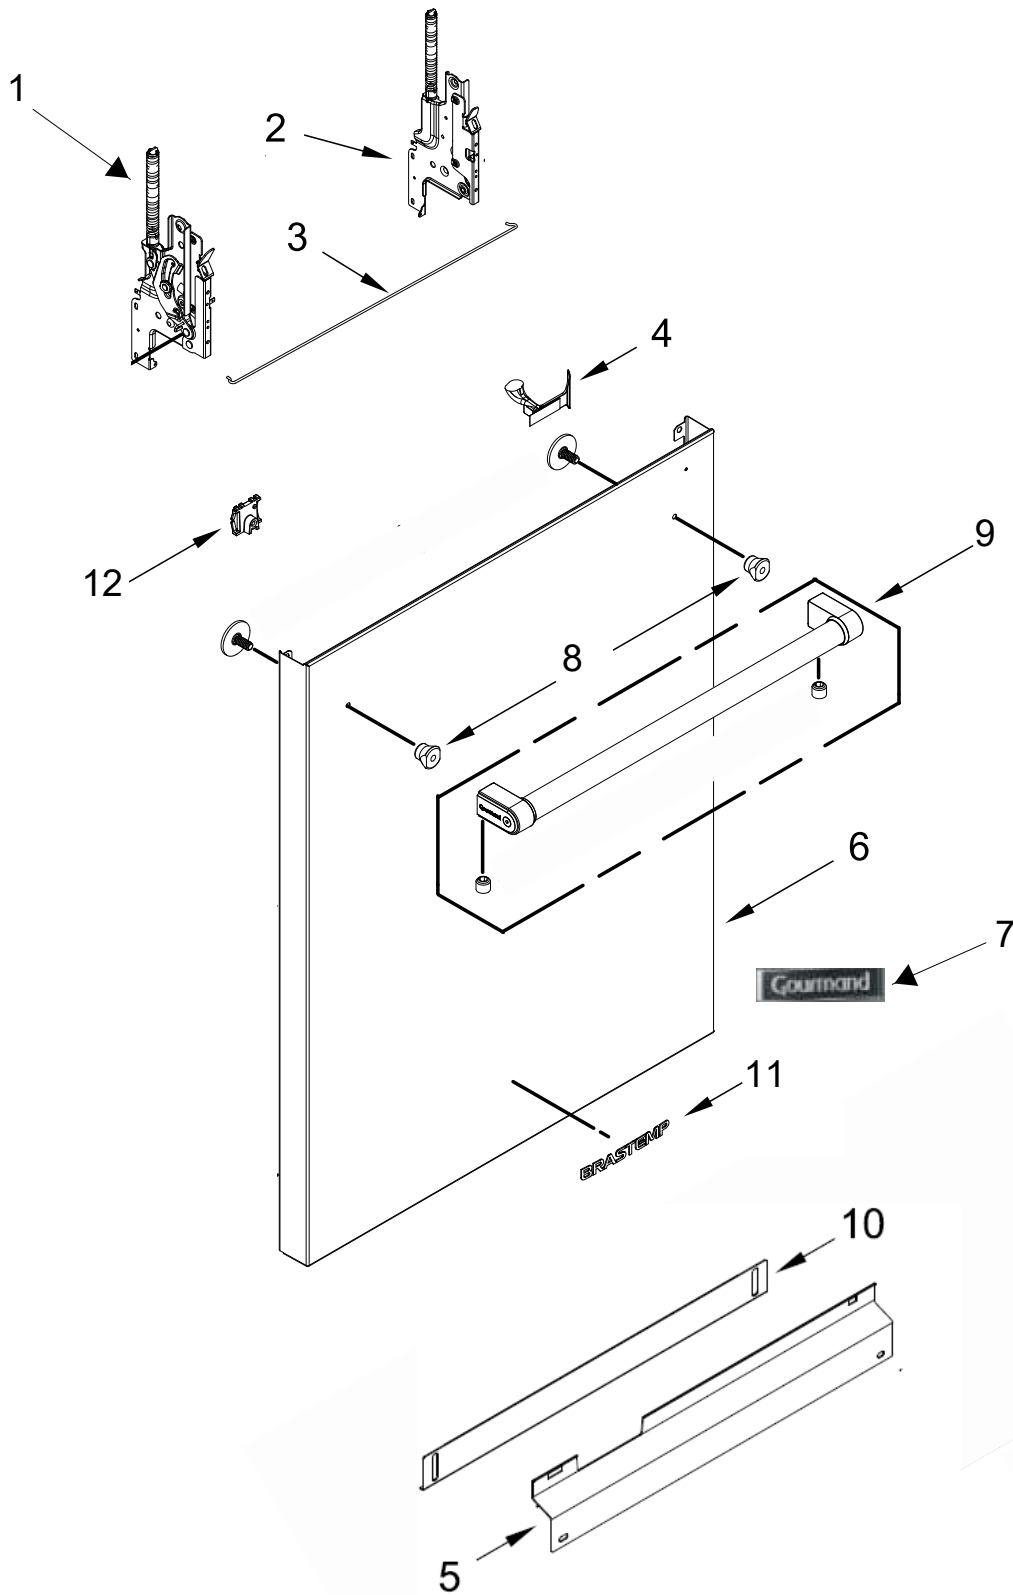

Vista Explodida do Produto

Motivo	Lançamento
Modelo do produto	BLB14GRANA
Categoria do produto	Lava-louças
Marca do produto	Brastemp

**Em caso de dúvida,
entre em contato
com o
CDP Códigos
através de uma
Solicitação de Serviços
no CRM**

PORTA E PAINEL - GRUPO 100

PAINEL DE CONTROLE, TRAVA DA PORTA E PORTA INTERNA - GRUPO 200

CUBA E ESTRUTURA - GRUPO 300

BOMBA, BRAÇO DE LAVAGEM E ATUADOR-GRUPO 400

ESPARGIDOR INFERIOR, INTERMEDIÁRIO E FILTROS GRUPO 500