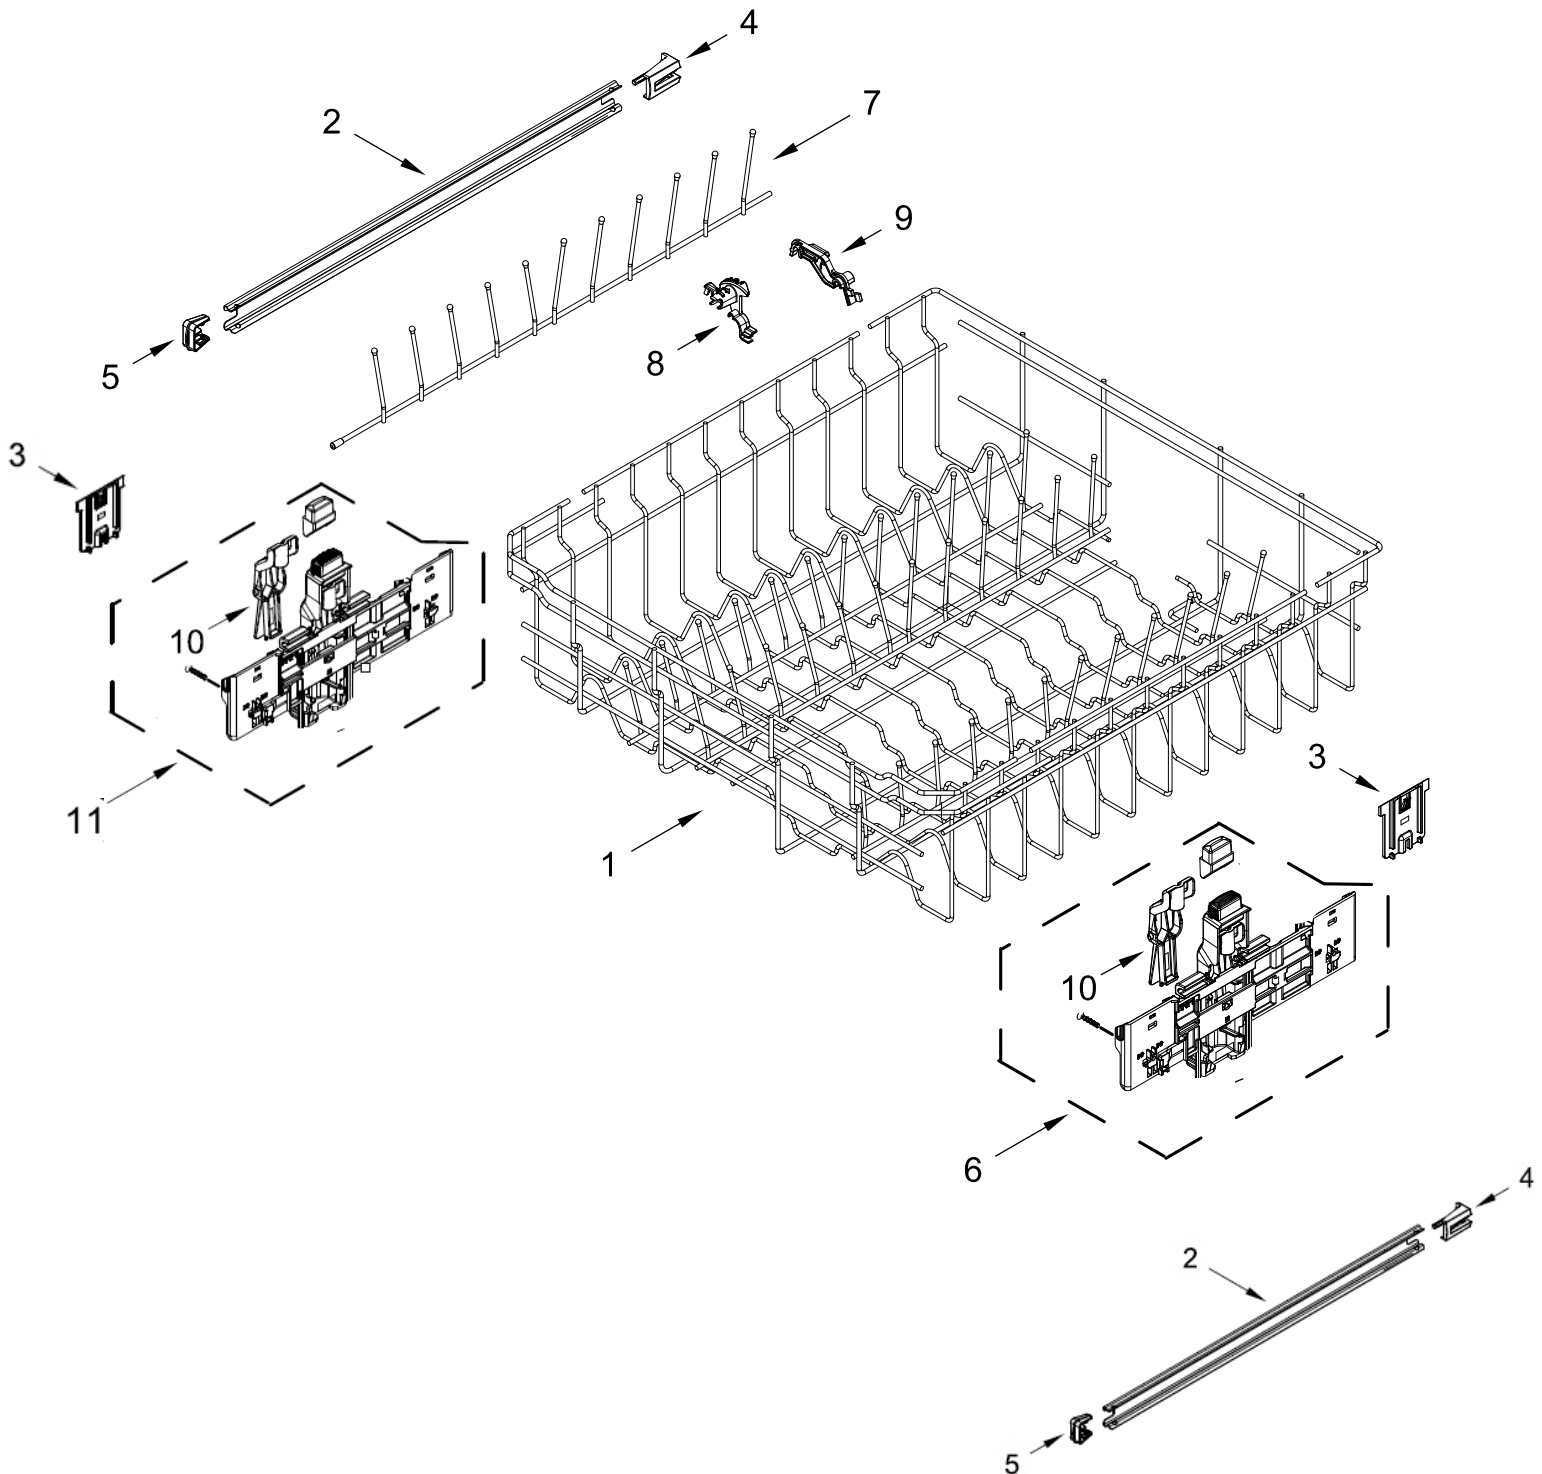

Vista Explodida do Produto

Motivo	Lançamento
Modelo do produto	BLB14GRANA
Categoria do produto	Lava-louças
Marca do produto	Brastemp

**Em caso de dúvida,
entre em contato
com o
CDP Códigos
através de uma
Solicitação de Serviços
no CRM**

PORTA E PAINEL - GRUPO 100

PAINEL DE CONTROLE, TRAVA DA PORTA E PORTA INTERNA - GRUPO 200

CUBA E ESTRUTURA - GRUPO 300

BOMBA, BRAÇO DE LAVAGEM E ATUADOR-GRUPO 400

ESPARGIDOR INFERIOR, INTERMEDIÁRIO E FILTROS GRUPO 500

RACK SUPERIOR E TRILHO - GRUPO 600

RACK INFERIOR - GRUPO 700

RACK SUPERIOR - GRUPO 800

901