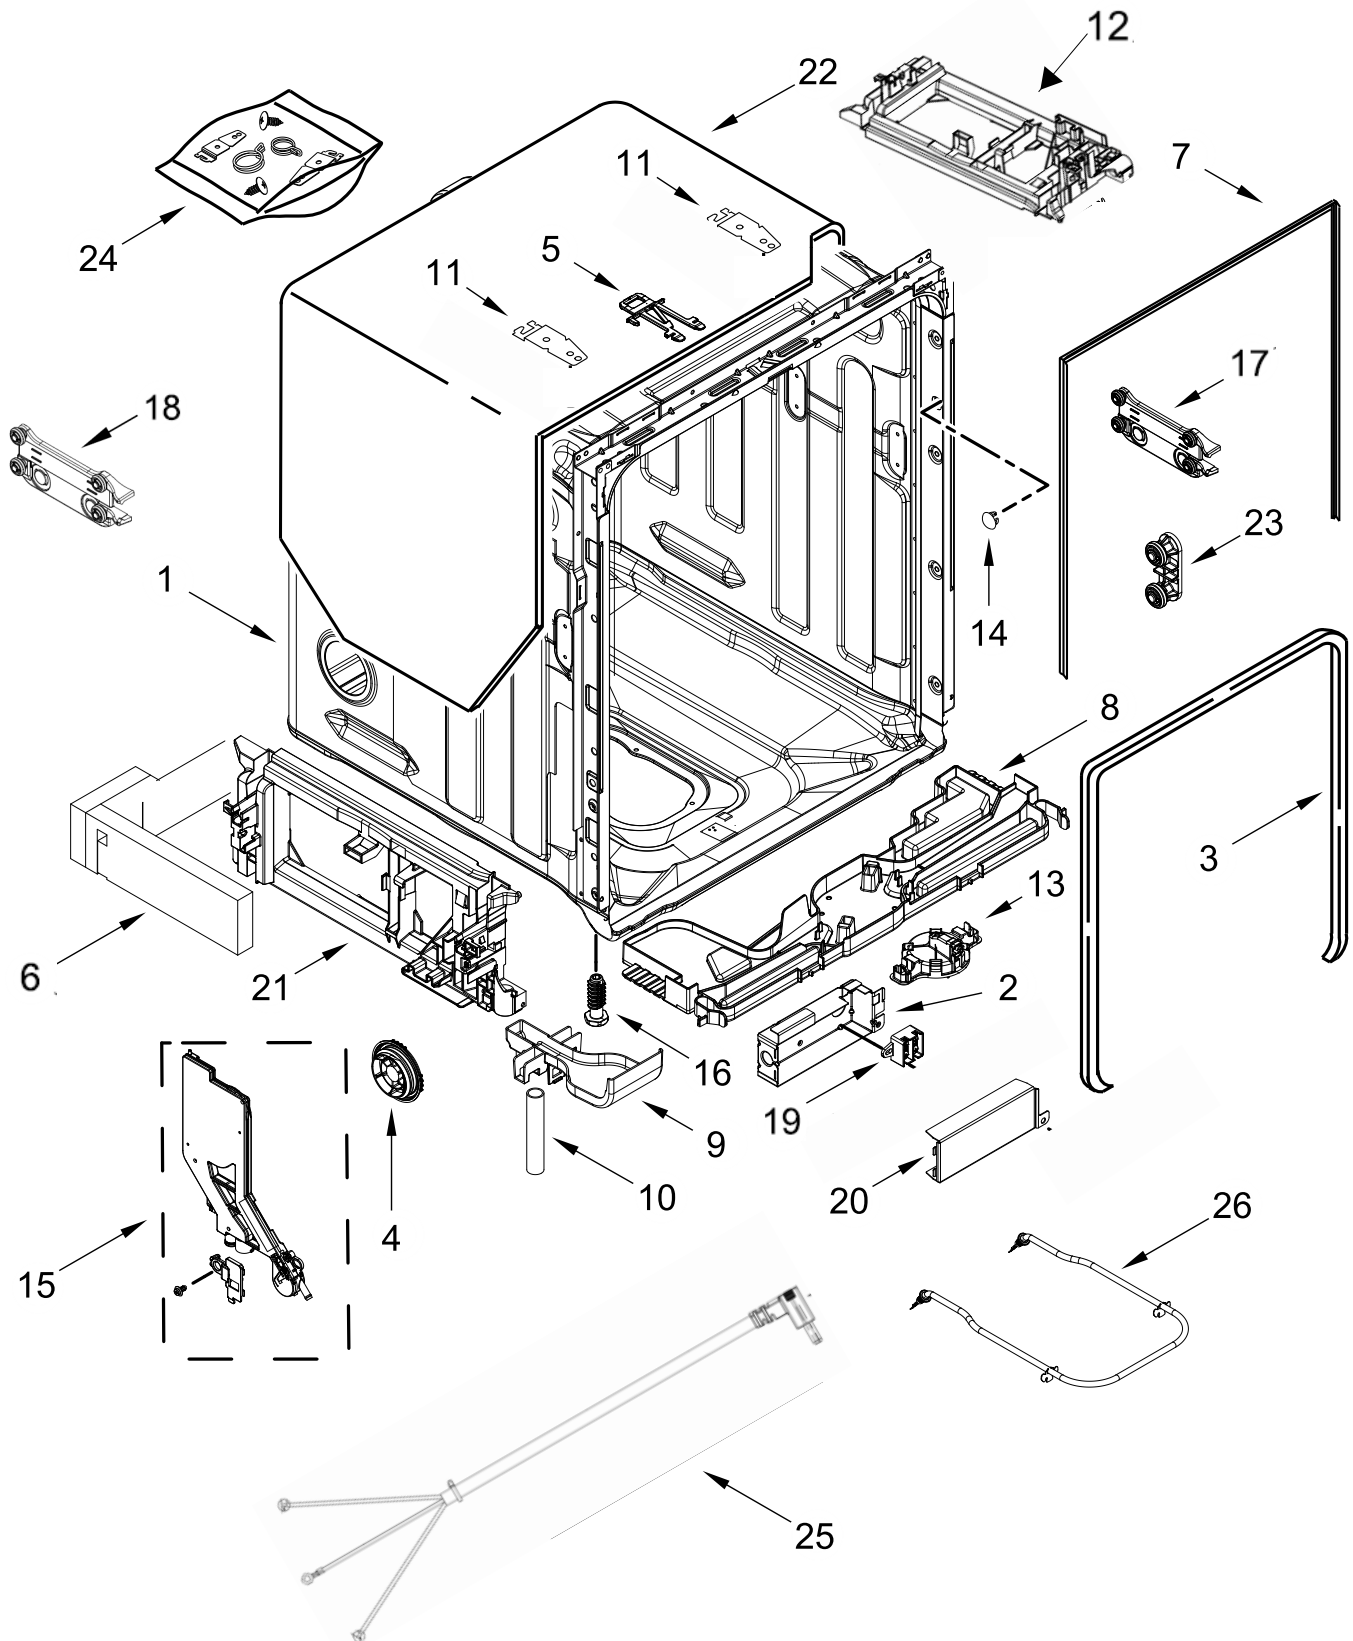

Vista Explodida do Produto

Motivo	Lançamento
Modelo do produto	BLB14GRANA
Categoria do produto	Lava-louças
Marca do produto	Brastemp

**Em caso de dúvida,
entre em contato
com o
CDP Códigos
através de uma
Solicitação de Serviços
no CRM**

PORTA E PAINEL - GRUPO 100

PAINEL DE CONTROLE, TRAVA DA PORTA E PORTA INTERNA - GRUPO 200

CUBA E ESTRUTURA - GRUPO 300

BOMBA, BRAÇO DE LAVAGEM E ATUADOR-GRUPO 400

ESPARGIDOR INFERIOR, INTERMEDIÁRIO E FILTROS GRUPO 500