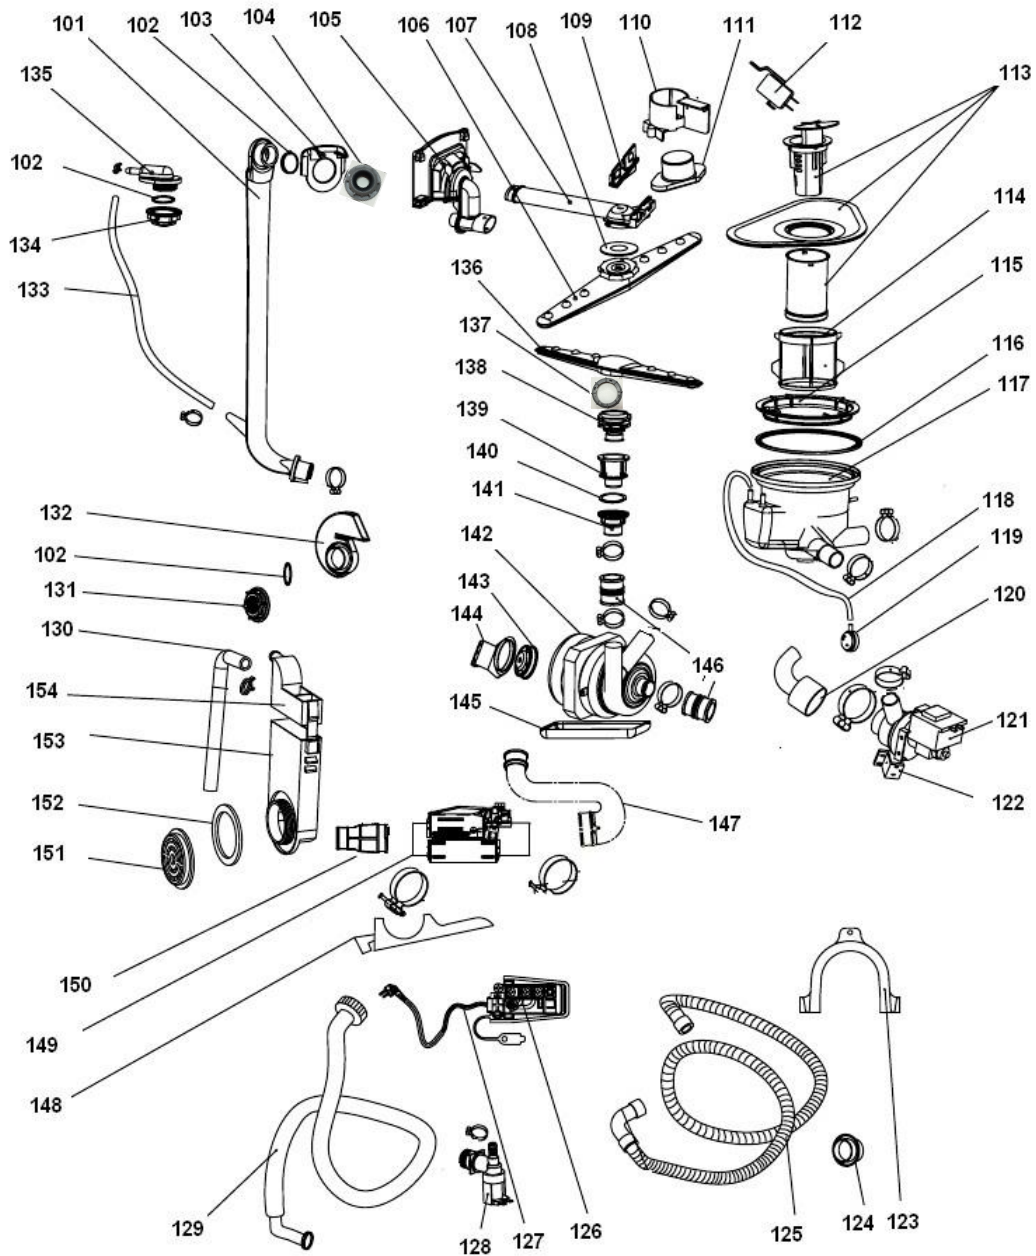

# **CATÁLOGO DE PEÇAS**

### **BLE12A**

<b>N° ALT.</b>	<b>DATA</b>	<b>MOTIVO</b>	<b>RESP.</b>	<b>APROV.</b>
00	17.10.2006	Lançamento Lava Louça Midea	Isabella K Monteiro	Francisco
01	11.02.2011	Atualização de Vista Explodida	Anderson D Batista	Douglas R Santos
02	04/01/2016	Inclusão Referência 333	Carlos R Dias	-