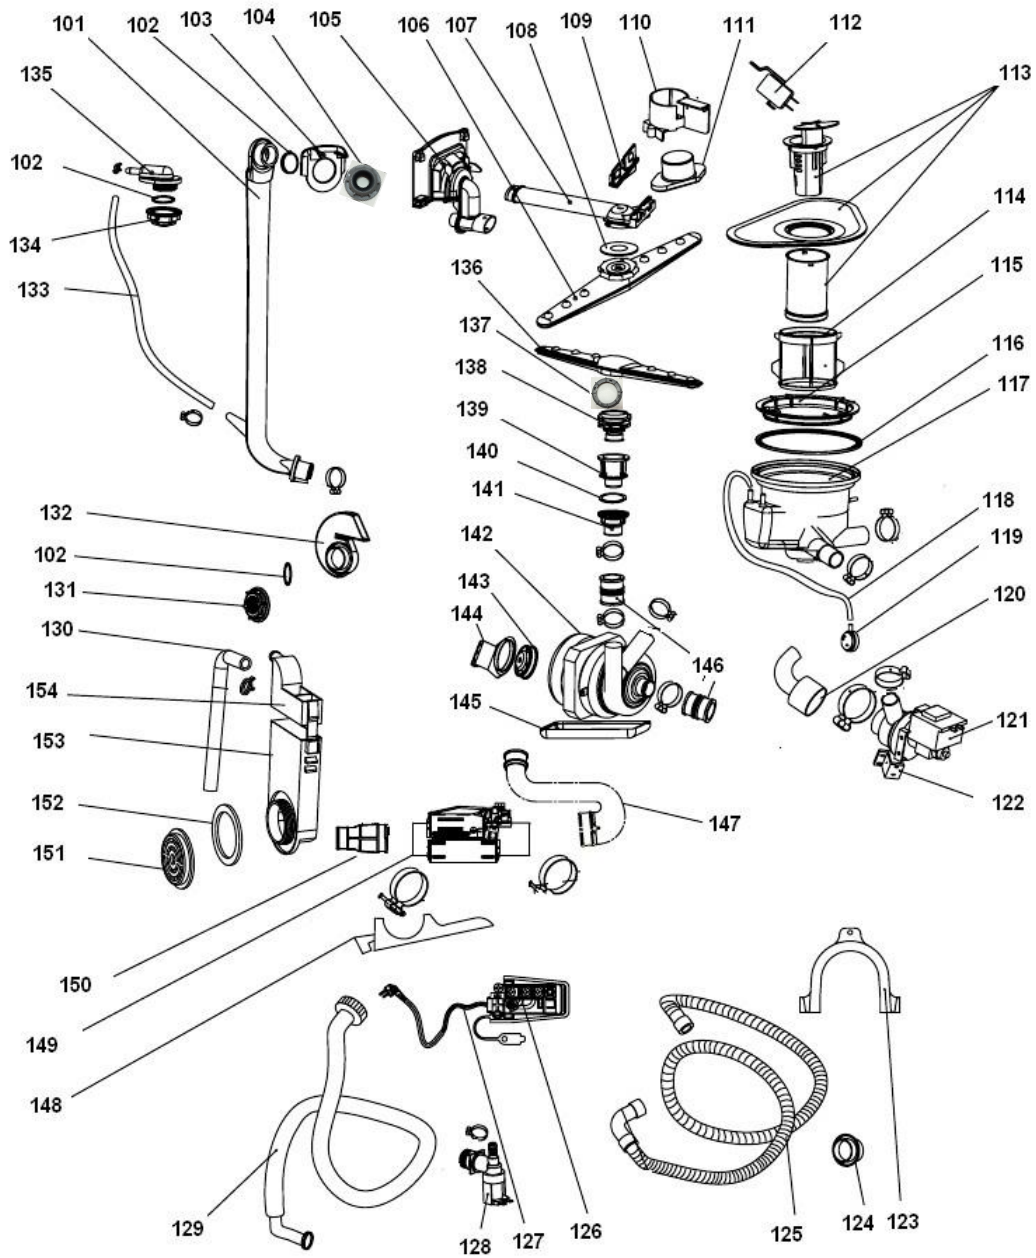

CATÁLOGO DE PEÇAS

LAVA-LOUÇAS 12 SERVIÇOS CONVENIENCE

BLE12A

N° ALT.	DATA	MOTIVO	RESP.	APROV.
00	17.10.2006	Lançamento Lava Louça Midea	Isabella K Monteiro	Francisco
01	11.02.2011	Atualização de Vista Explodida	Anderson D Batista	Douglas R Santos
02	04/01/2016	Inclusão Referência 333	Carlos R Dias	-