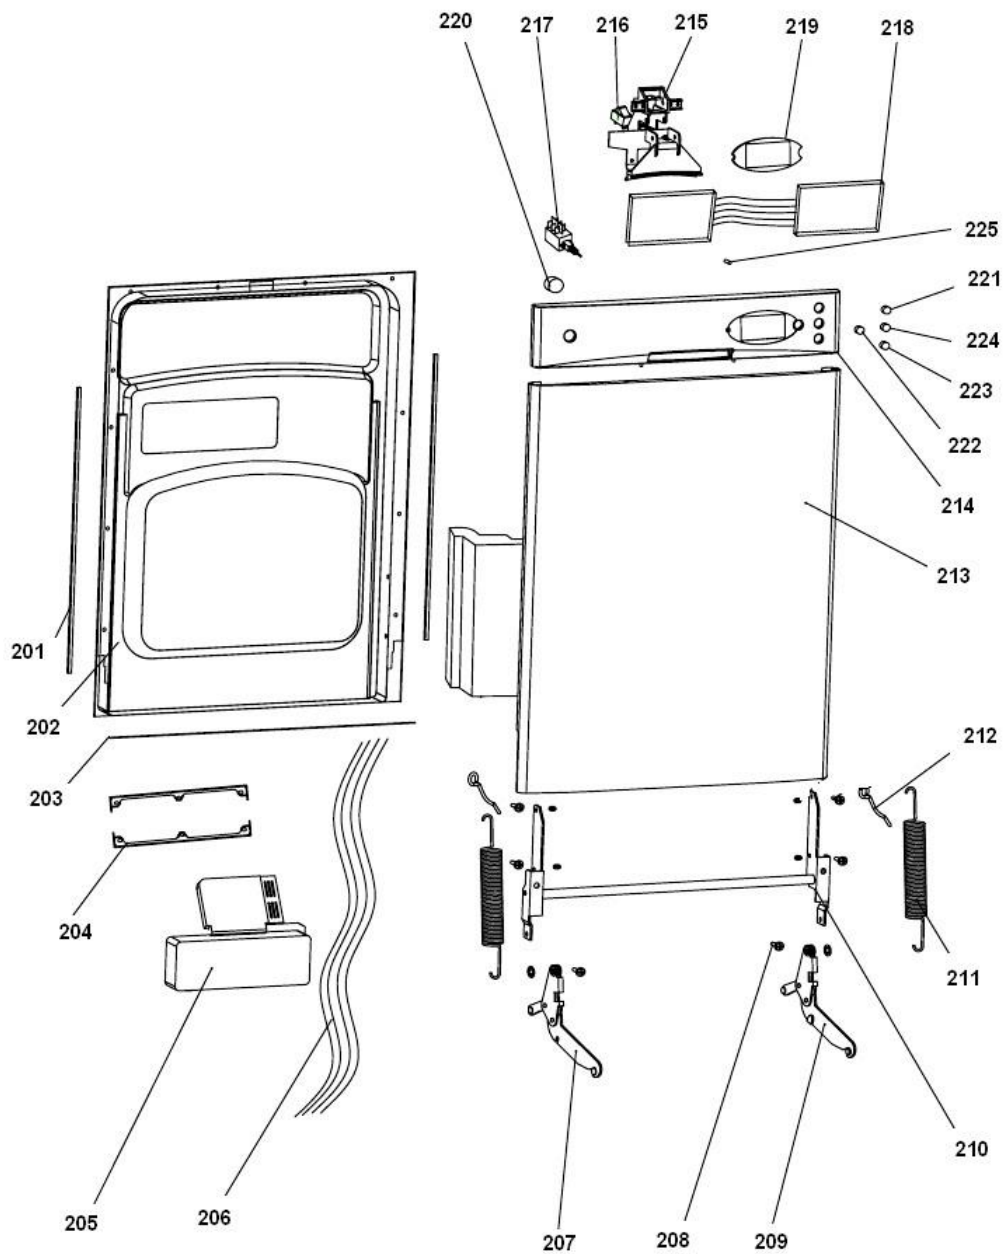

CATÁLOGO DE PEÇAS

LAVA-LOUÇAS 12 SERVIÇOS CONVENIENCE

BLE12A

N° ALT.	DATA	MOTIVO	RESP.	APROV.
00	17.10.2006	Lançamento Lava Louça Midea	Isabella K Monteiro	Francisco
01	11.02.2011	Atualização de Vista Explodida	Anderson D Batista	Douglas R Santos
02	04/01/2016	Inclusão Referência 333	Carlos R Dias	-