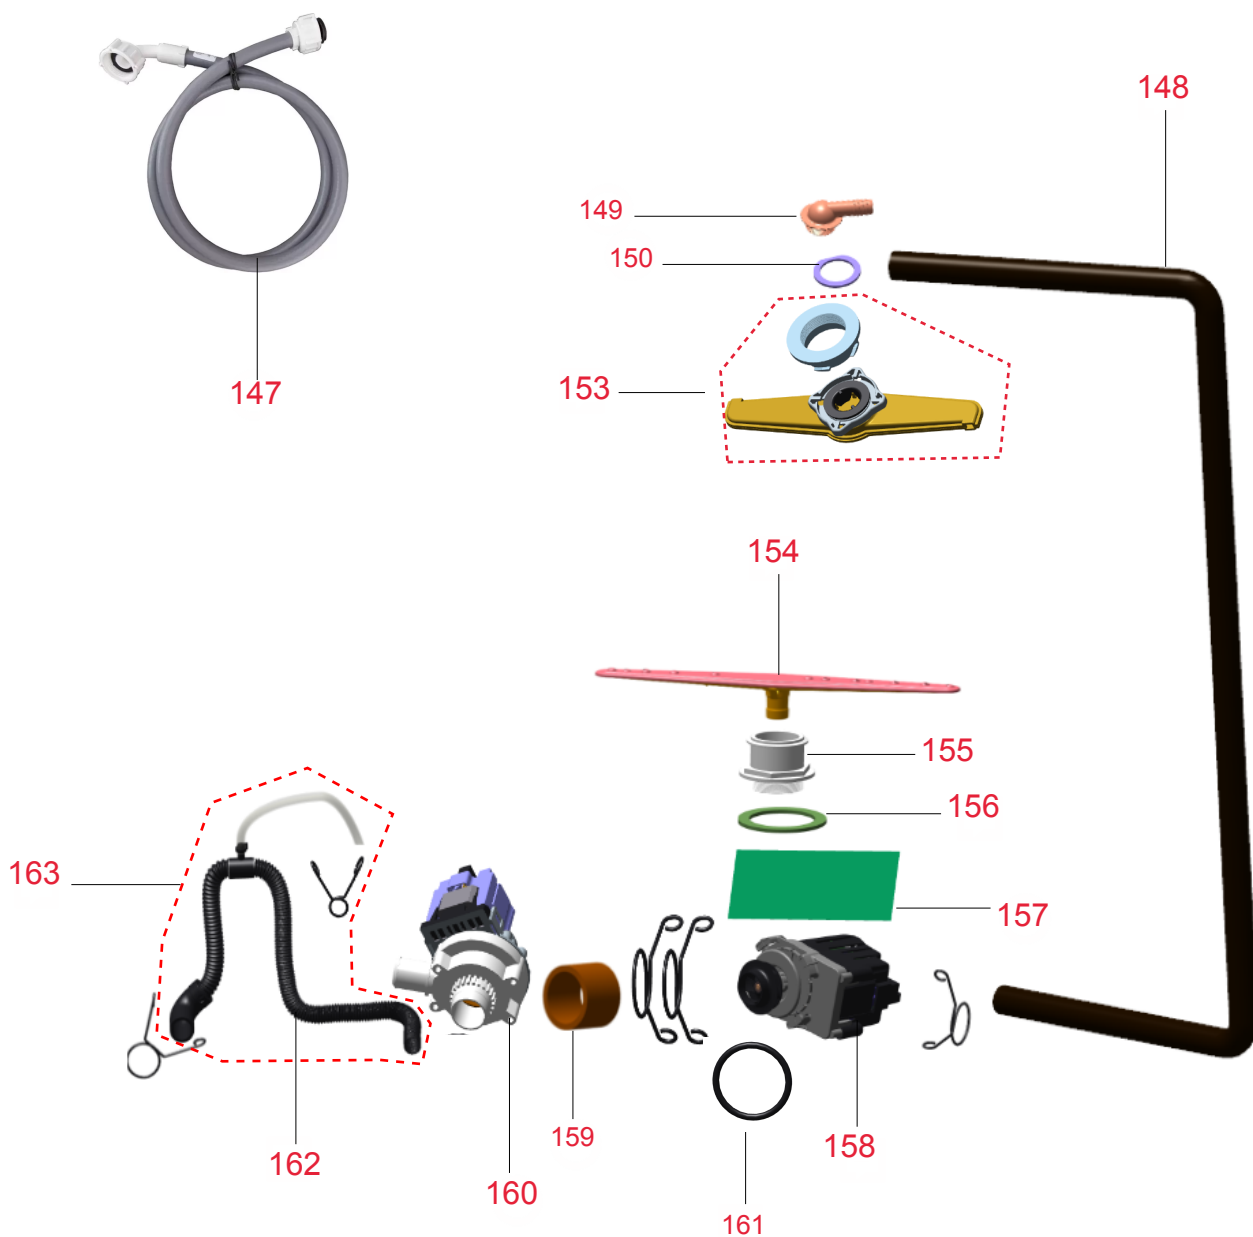

Vista Explodida do Produto

Motivo	Lançamento	Em caso de dúvida entre em contato com o CDP Códigos através de uma Solicitação de Serviços no CRM
Modelo do produto	BLF08AEA	
Categoria do produto	LAVA - LOUÇA	
Marcas do produto	Brastemp	

Vista Explodida do Produto

Vista Explodida do Produto

Vista Explodida do Produto

Vista Explodida do Produto

Vista Explodida do Produto

Vista Explodida do Produto

Vista Explodida do Produto

Vista Explodida do Produto