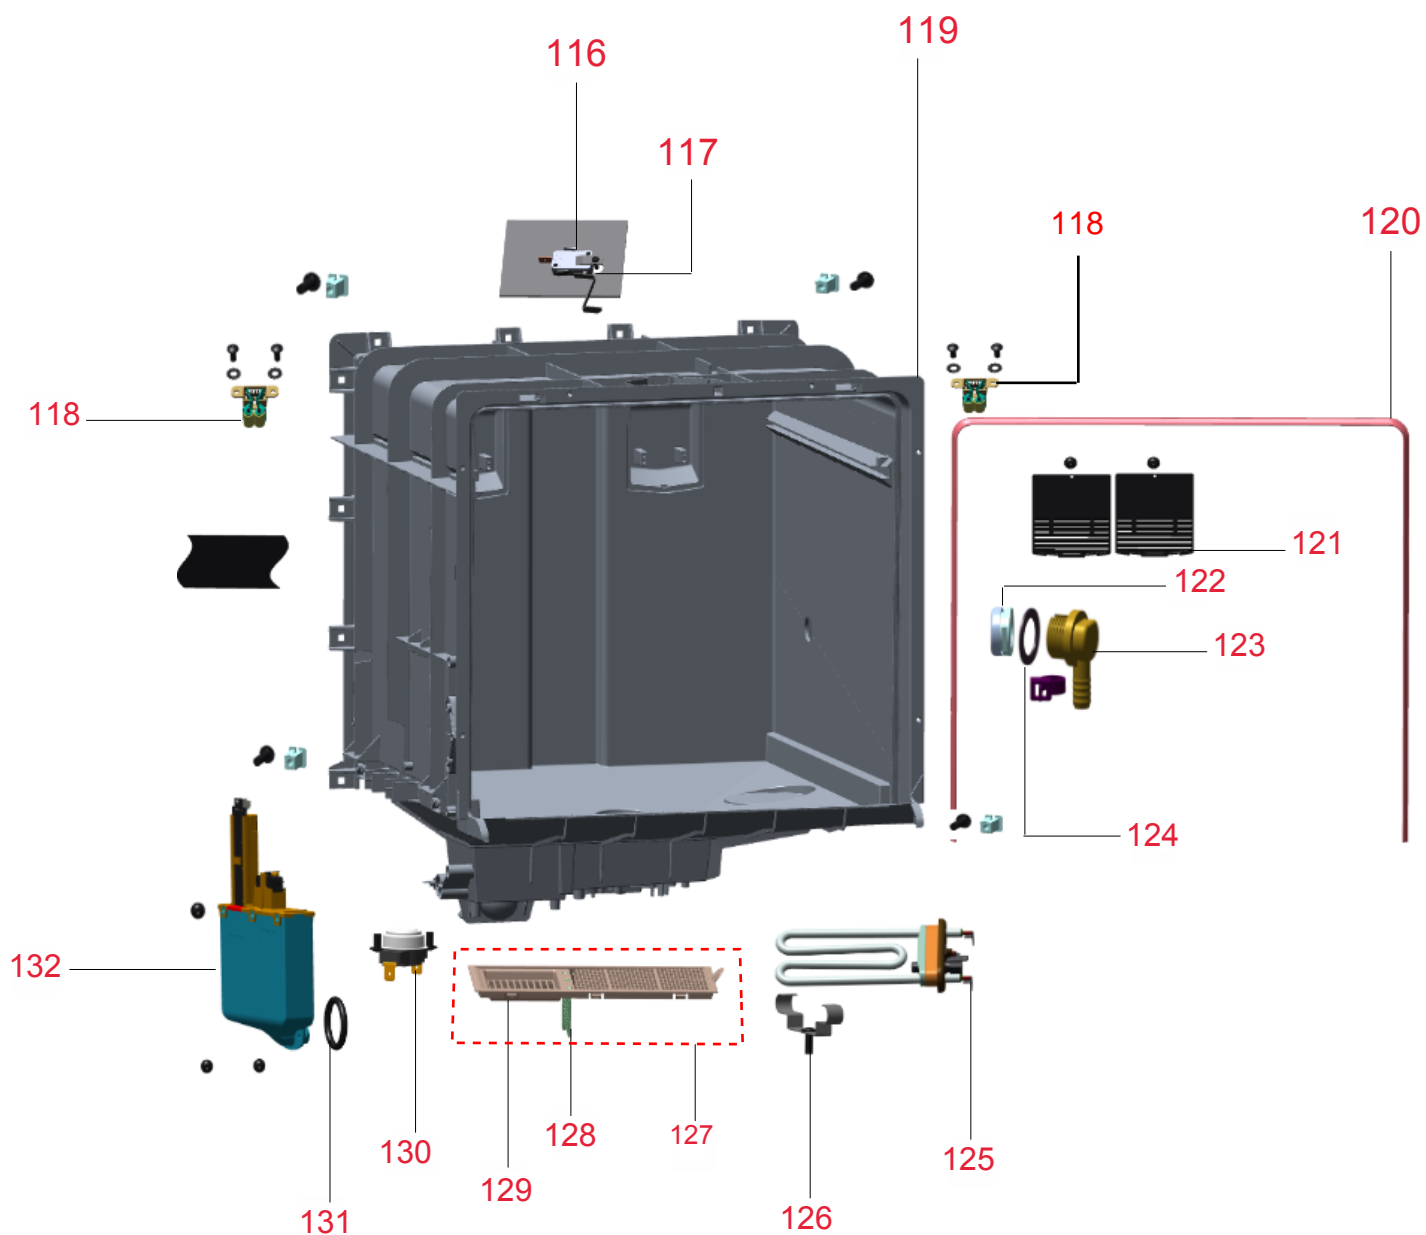

Vista Explodida do Produto

Motivo	Lançamento	Em caso de dúvida entre em contato com o CDP Códigos através de uma Solicitação de Serviços no CRM
Modelo do produto	BLF08AEA	
Categoria do produto	LAVA - LOUÇA	
Marcas do produto	Brastemp	

Vista Explodida do Produto

Vista Explodida do Produto

Vista Explodida do Produto

Vista Explodida do Produto

Vista Explodida do Produto

Vista Explodida do Produto

Vista Explodida do Produto

Vista Explodida do Produto