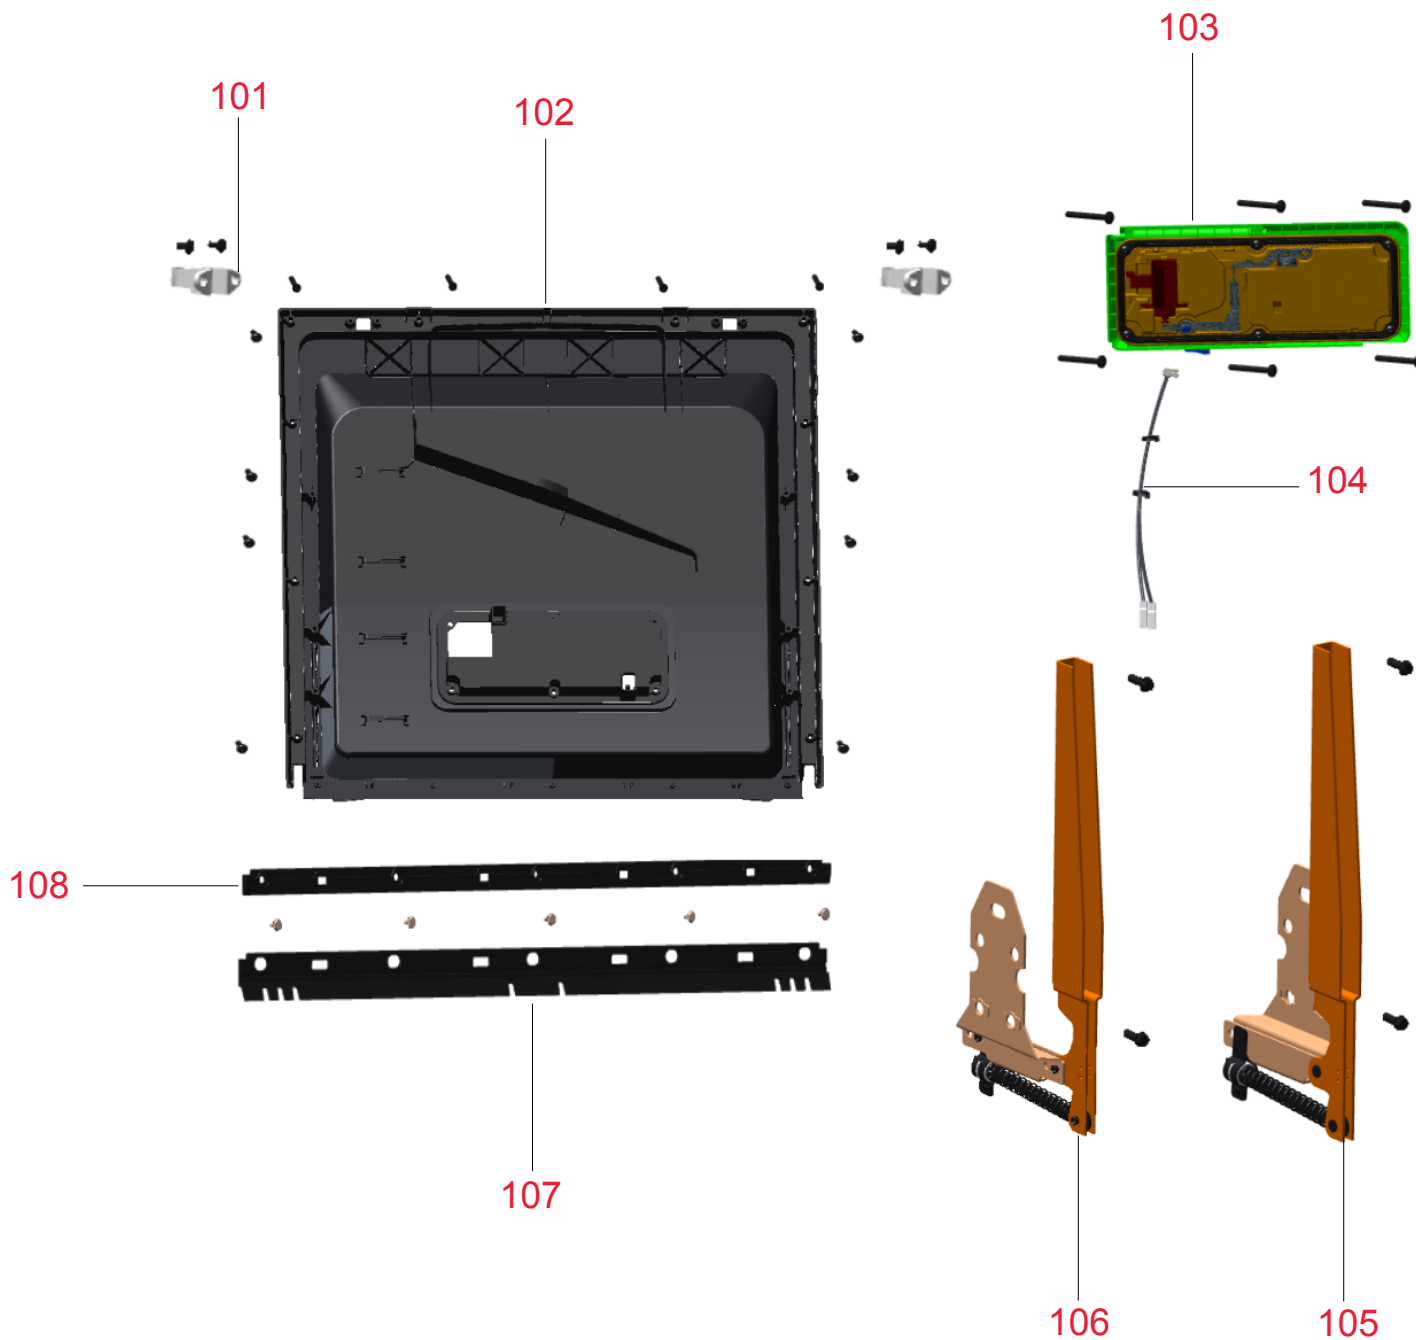

Vista Explodida do Produto

Motivo	Lançamento	Em caso de dúvida entre em contato com o CDP Códigos através de uma Solicitação de Serviços no CRM
Modelo do produto	BLF08AEA	
Categoria do produto	LAVA - LOUÇA	
Marcas do produto	Brastemp	

Vista Explodida do Produto

Vista Explodida do Produto

Vista Explodida do Produto

Vista Explodida do Produto

Vista Explodida do Produto

Vista Explodida do Produto

Vista Explodida do Produto

Vista Explodida do Produto