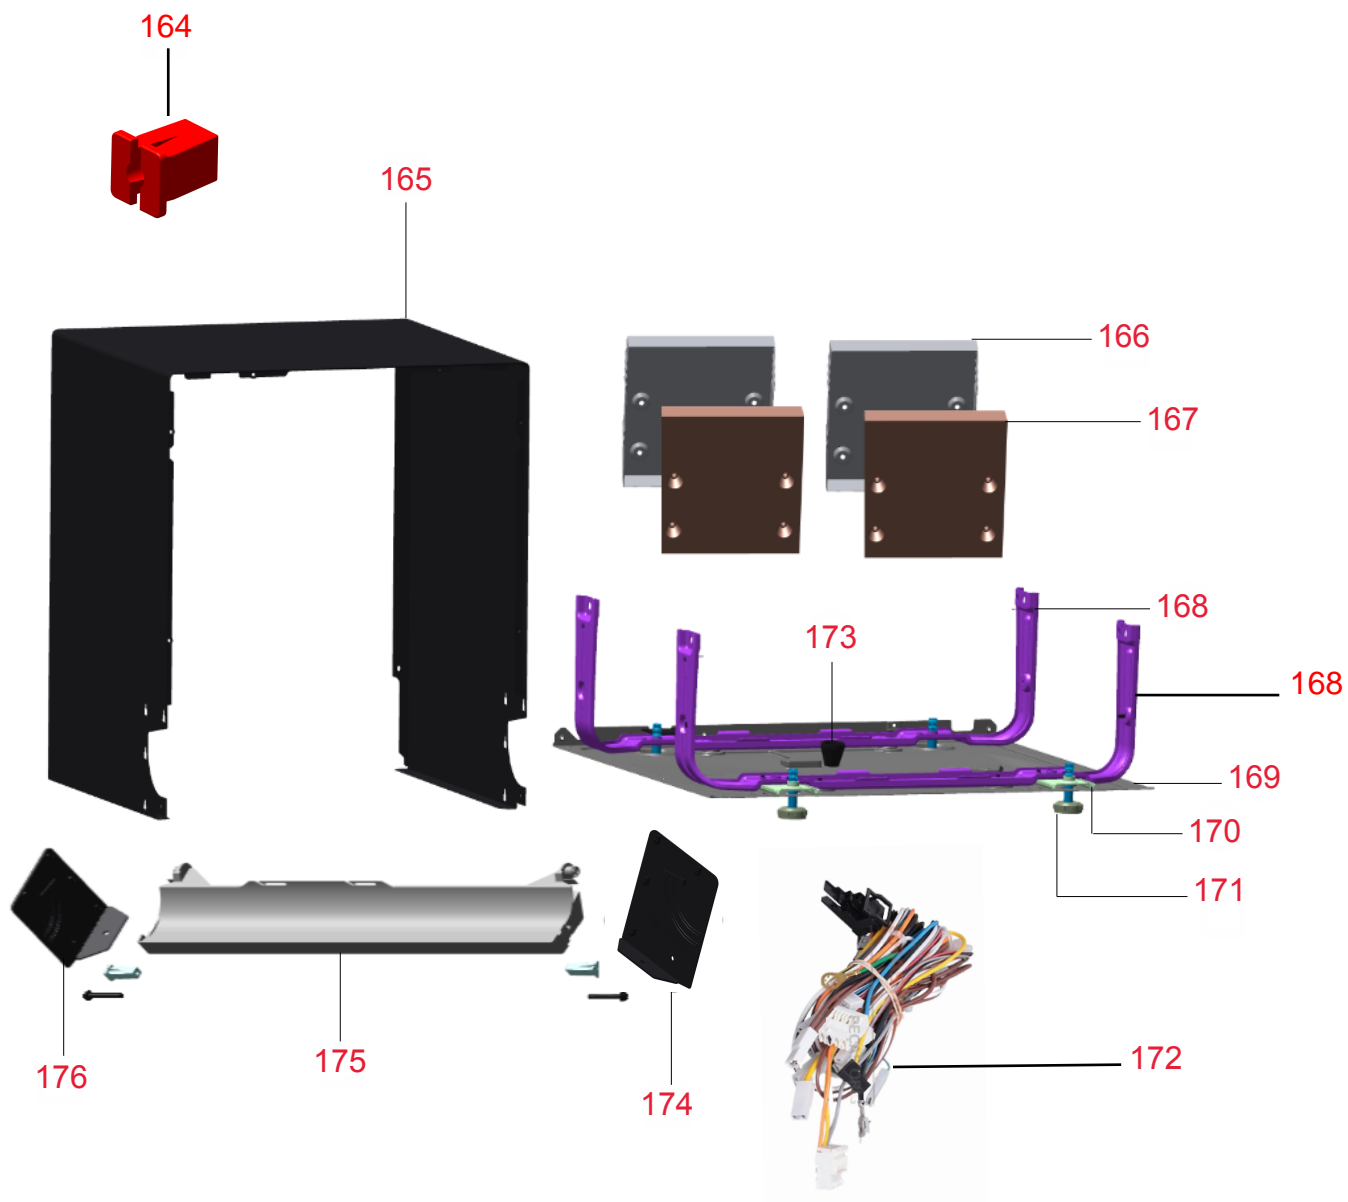

Vista Explodida do Produto

Motivo	Lançamento	Em caso de dúvida entre em contato com o CDP Códigos através de uma Solicitação de Serviços no CRM
Modelo do produto	BLF08AEA	
Categoria do produto	LAVA - LOUÇA	
Marcas do produto	Brastemp	

Vista Explodida do Produto

Vista Explodida do Produto

Vista Explodida do Produto

Vista Explodida do Produto

Vista Explodida do Produto

Vista Explodida do Produto

Vista Explodida do Produto

Vista Explodida do Produto