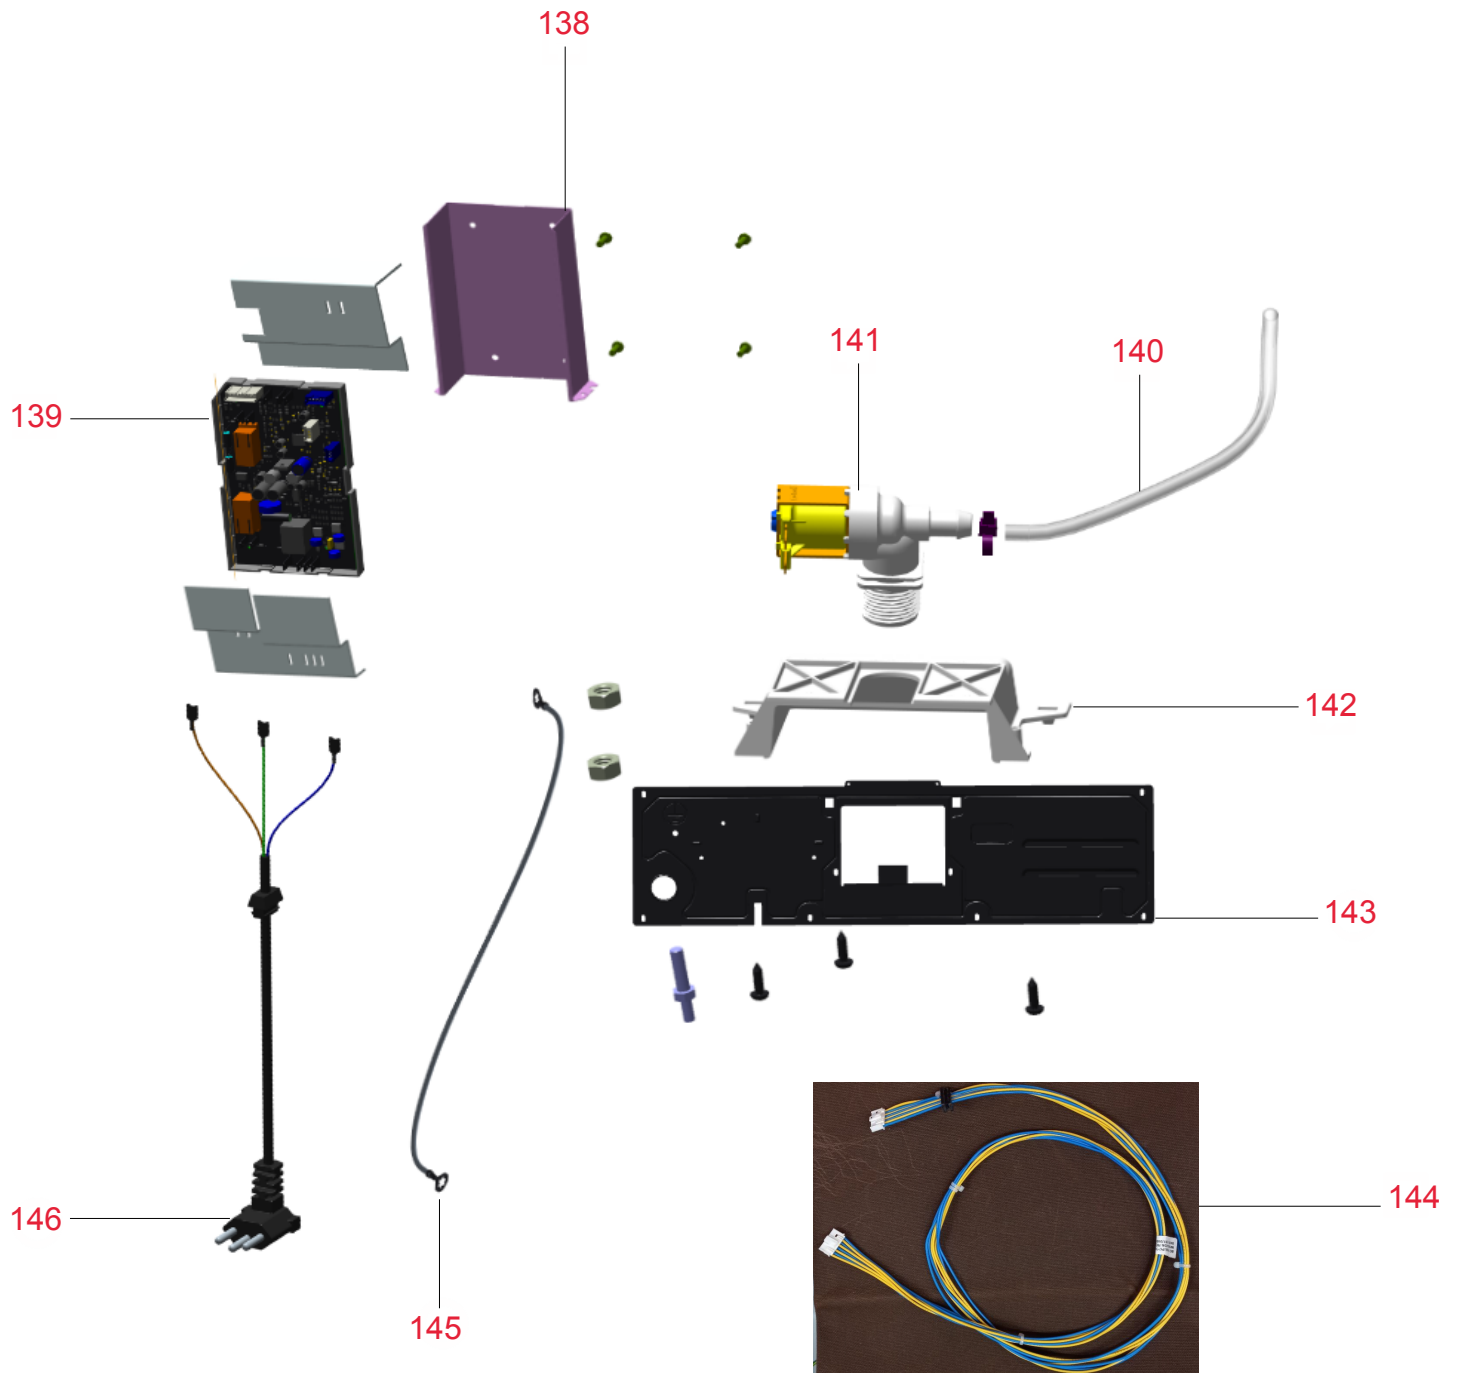

Vista Explodida do Produto

Motivo	Lançamento	Em caso de dúvida entre em contato com o CDP Códigos através de uma Solicitação de Serviços no CRM
Modelo do produto	BLF08AEA	
Categoria do produto	LAVA - LOUÇA	
Marcas do produto	Brastemp	

Vista Explodida do Produto

Vista Explodida do Produto

Vista Explodida do Produto

Vista Explodida do Produto

Vista Explodida do Produto

Vista Explodida do Produto

Vista Explodida do Produto

Vista Explodida do Produto