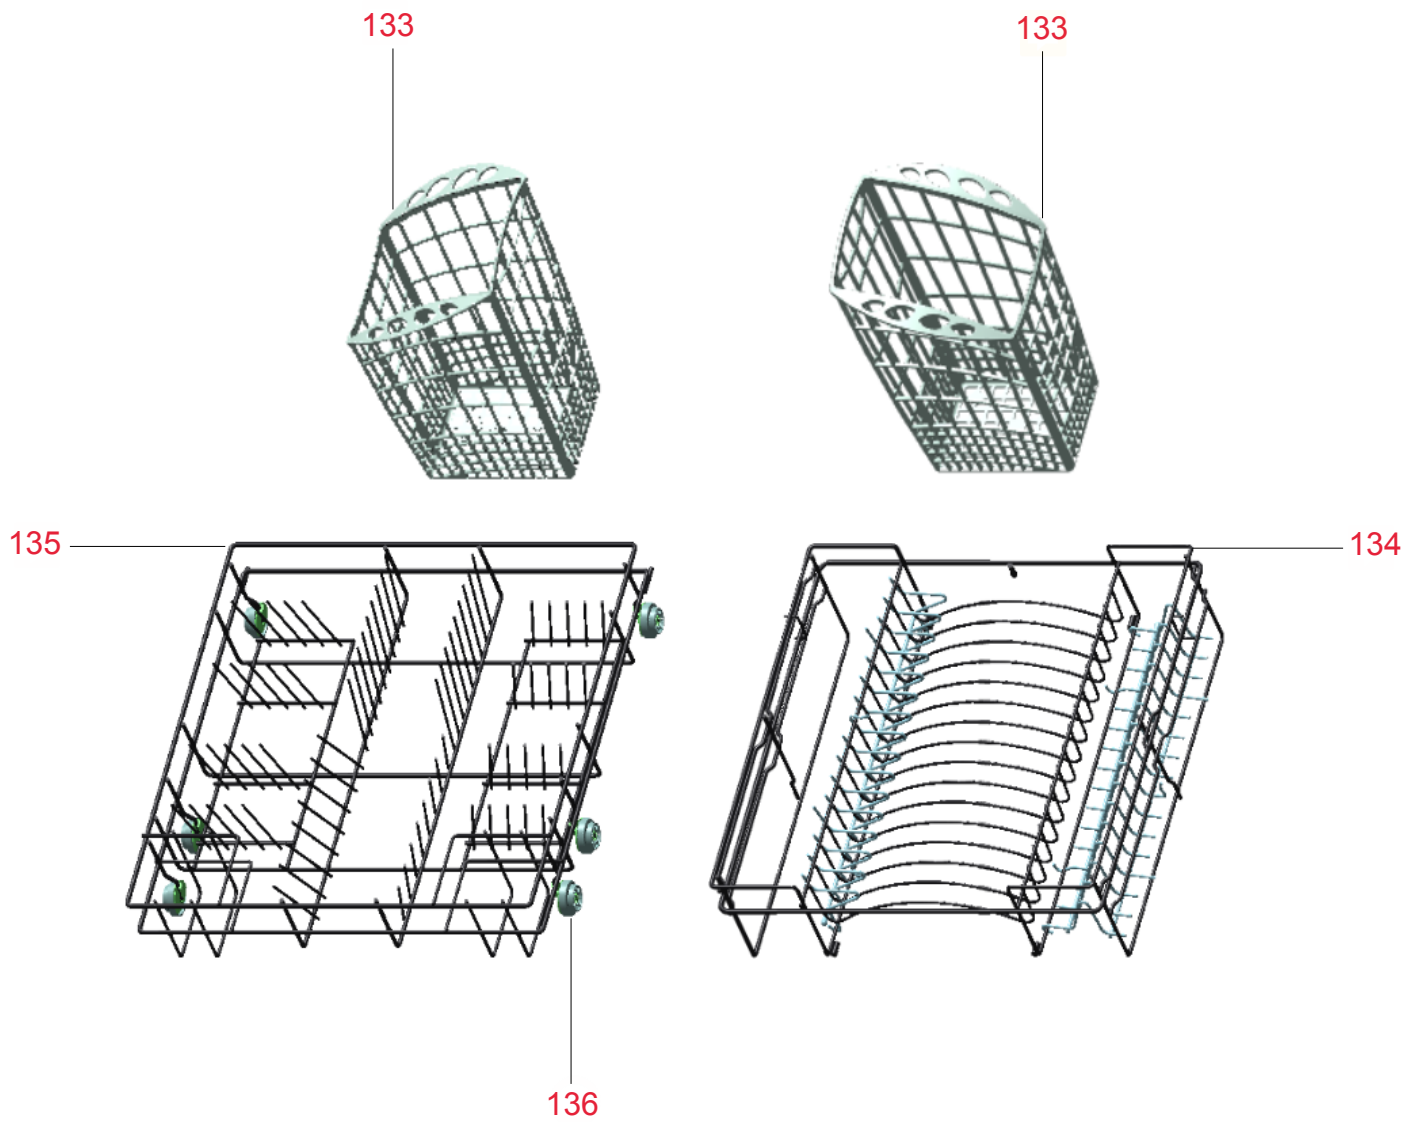

Vista Explodida do Produto

Motivo	Lançamento	Em caso de dúvida entre em contato com o CDP Códigos através de uma Solicitação de Serviços no CRM
Modelo do produto	BLF08AEA	
Categoria do produto	LAVA - LOUÇA	
Marcas do produto	Brastemp	

Vista Explodida do Produto

Vista Explodida do Produto

Vista Explodida do Produto

Vista Explodida do Produto

Vista Explodida do Produto

Vista Explodida do Produto

Vista Explodida do Produto

Vista Explodida do Produto