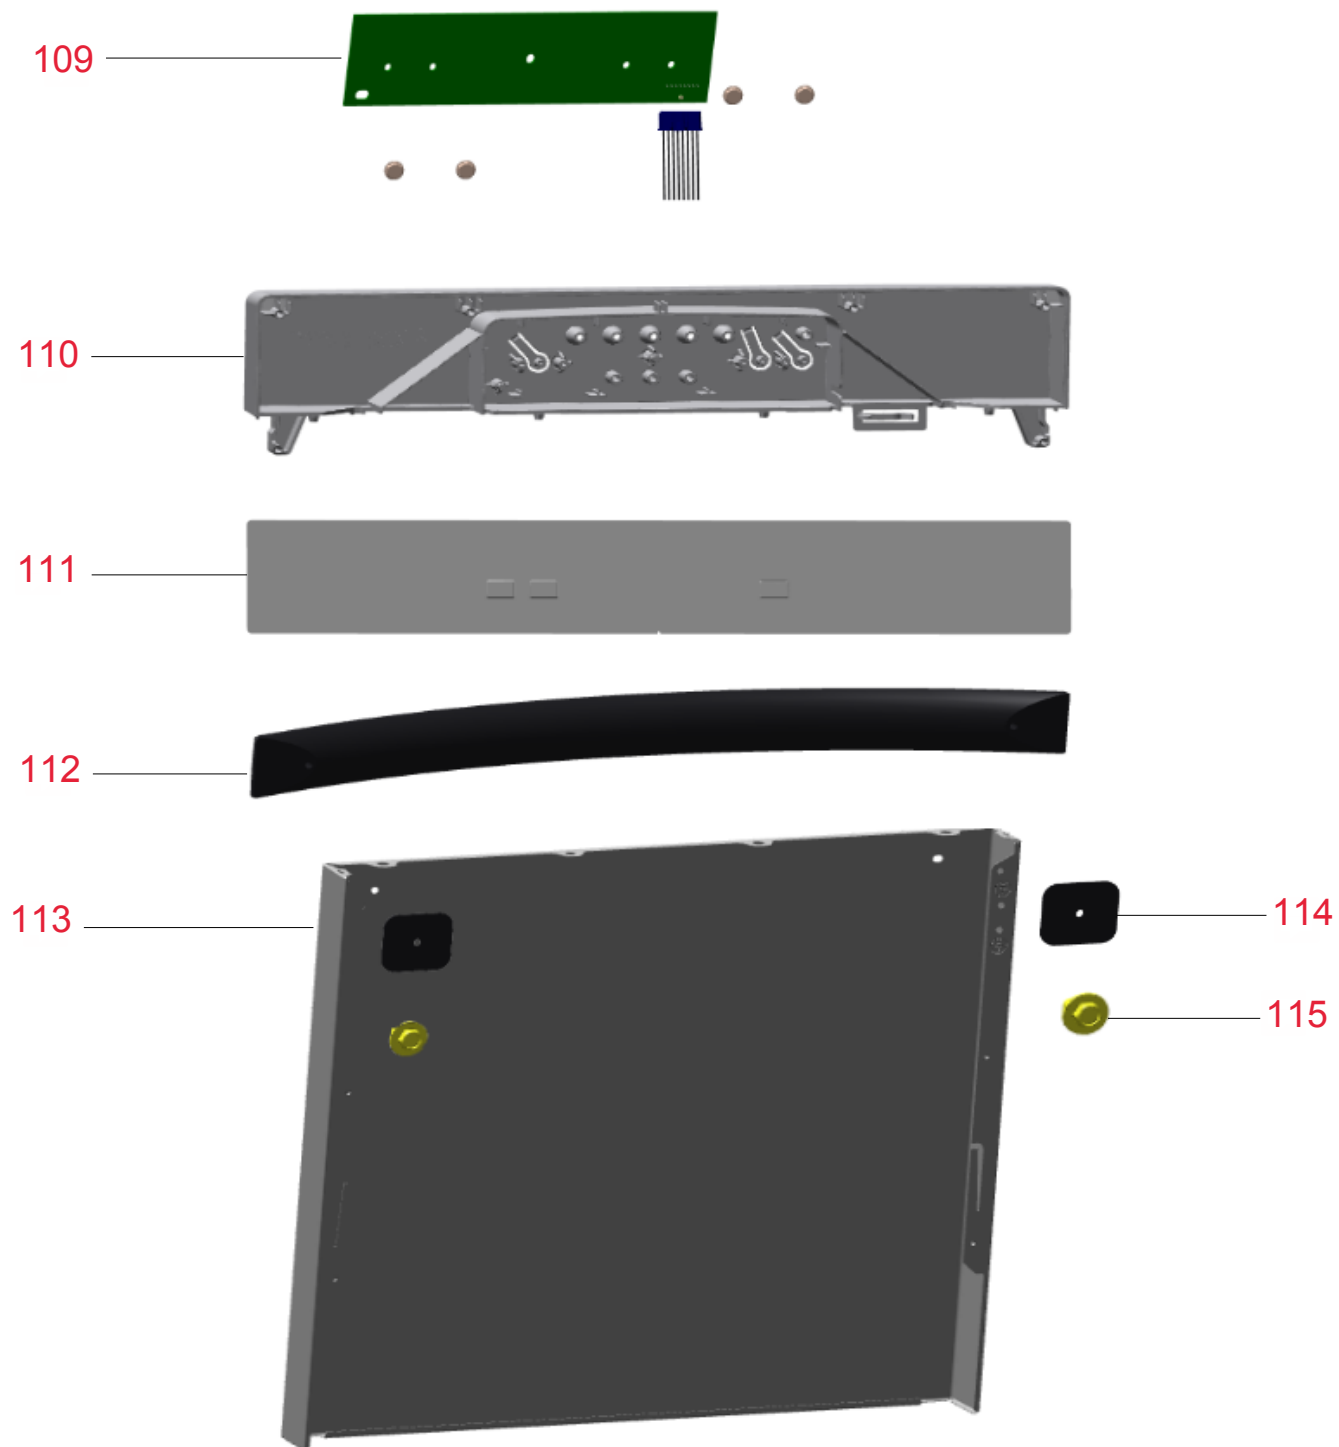

Vista Explodida do Produto

Motivo	Lançamento	Em caso de dúvida entre em contato com o CDP Códigos através de uma Solicitação de Serviços no CRM
Modelo do produto	BLF08AEA	
Categoria do produto	LAVA - LOUÇA	
Marcas do produto	Brastemp	

Vista Explodida do Produto

Vista Explodida do Produto

Vista Explodida do Produto

Vista Explodida do Produto

Vista Explodida do Produto

Vista Explodida do Produto

Vista Explodida do Produto

Vista Explodida do Produto