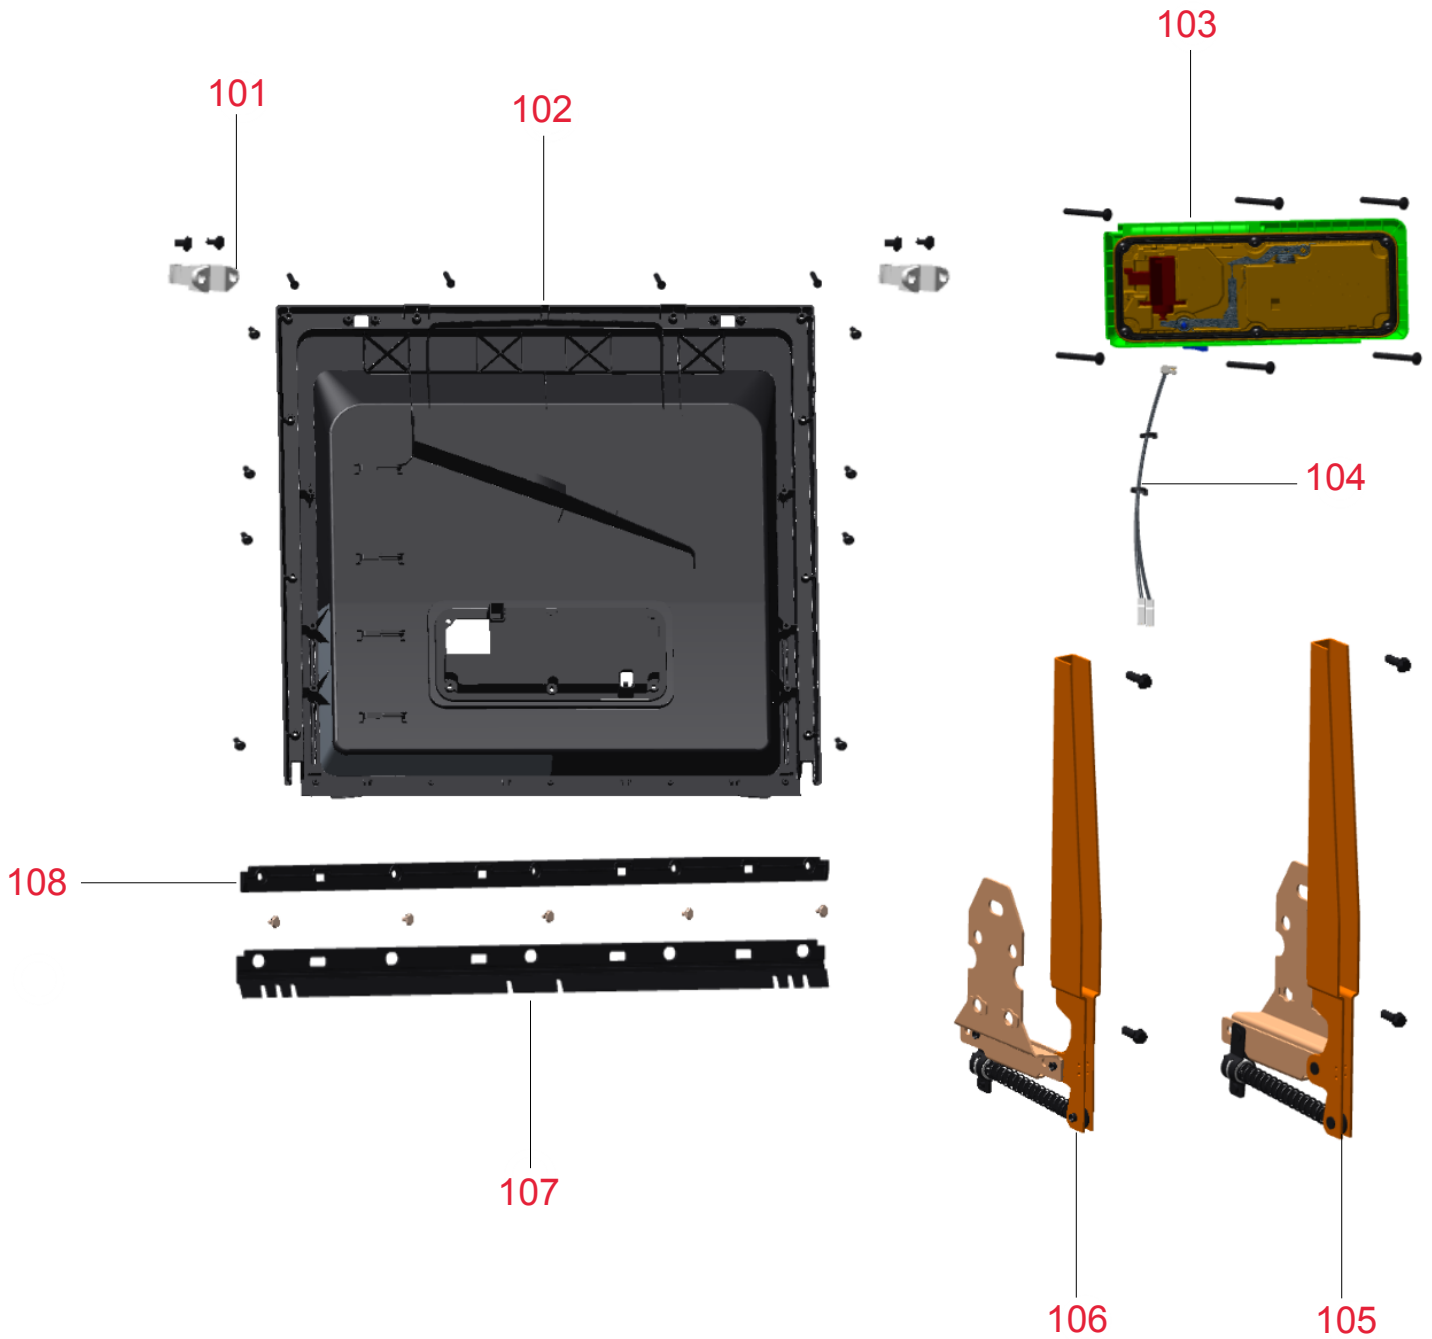

Vista Explodida do Produto

Motivo	Lançamento	Em caso de dúvida entre em contato com o CDP Códigos através de uma Solicitação de Serviços no CRM
Modelo do produto	BLF08BB	
Categoria do produto	LAVA - LOUÇA	
Marcas do produto	Brastemp	

Vista Explodida do Produto

Vista Explodida do Produto

Vista Explodida do Produto

Vista Explodida do Produto

Vista Explodida do Produto

Vista Explodida do Produto

Vista Explodida do Produto

Vista Explodida do Produto