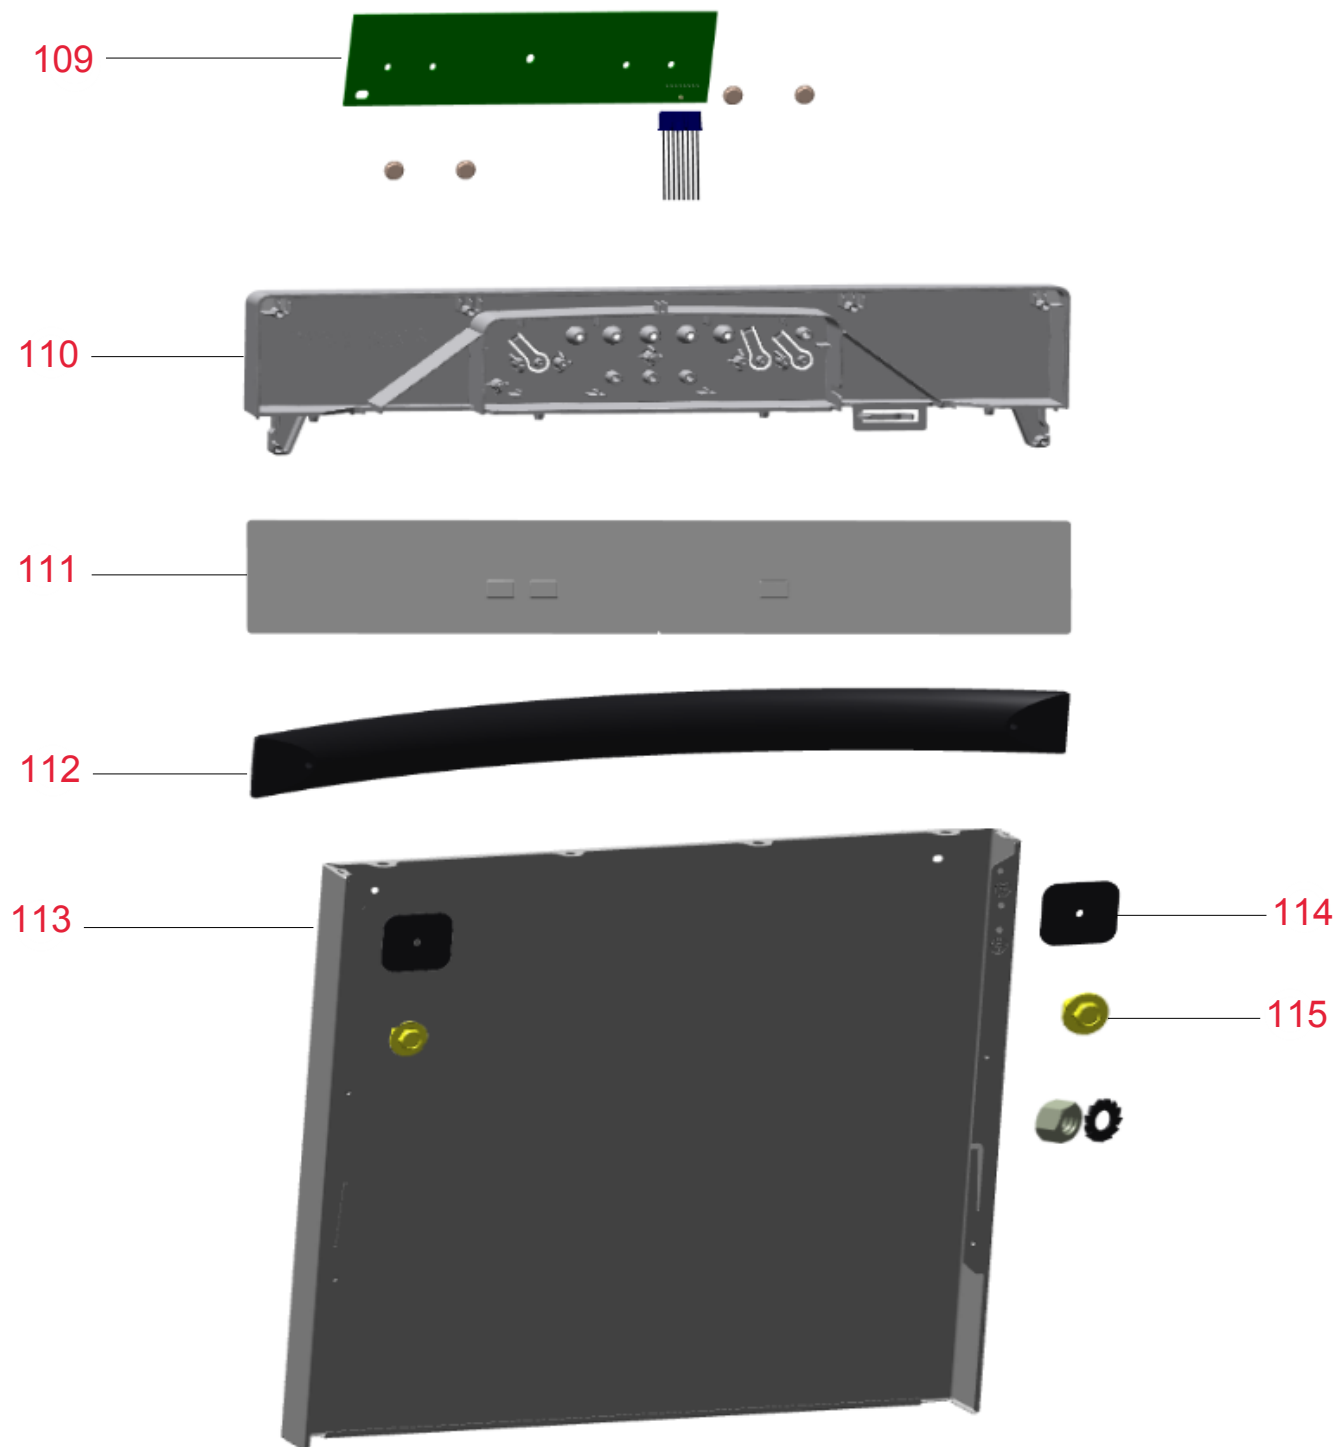

Vista Explodida do Produto

Motivo	Lançamento	Em caso de dúvida entre em contato com o CDP Códigos através de uma Solicitação de Serviços no CRM
Modelo do produto	BLF08BB	
Categoria do produto	LAVA - LOUÇA	
Marcas do produto	Brastemp	

Vista Explodida do Produto

Vista Explodida do Produto

Vista Explodida do Produto

Vista Explodida do Produto

Vista Explodida do Produto

Vista Explodida do Produto

Vista Explodida do Produto

Vista Explodida do Produto