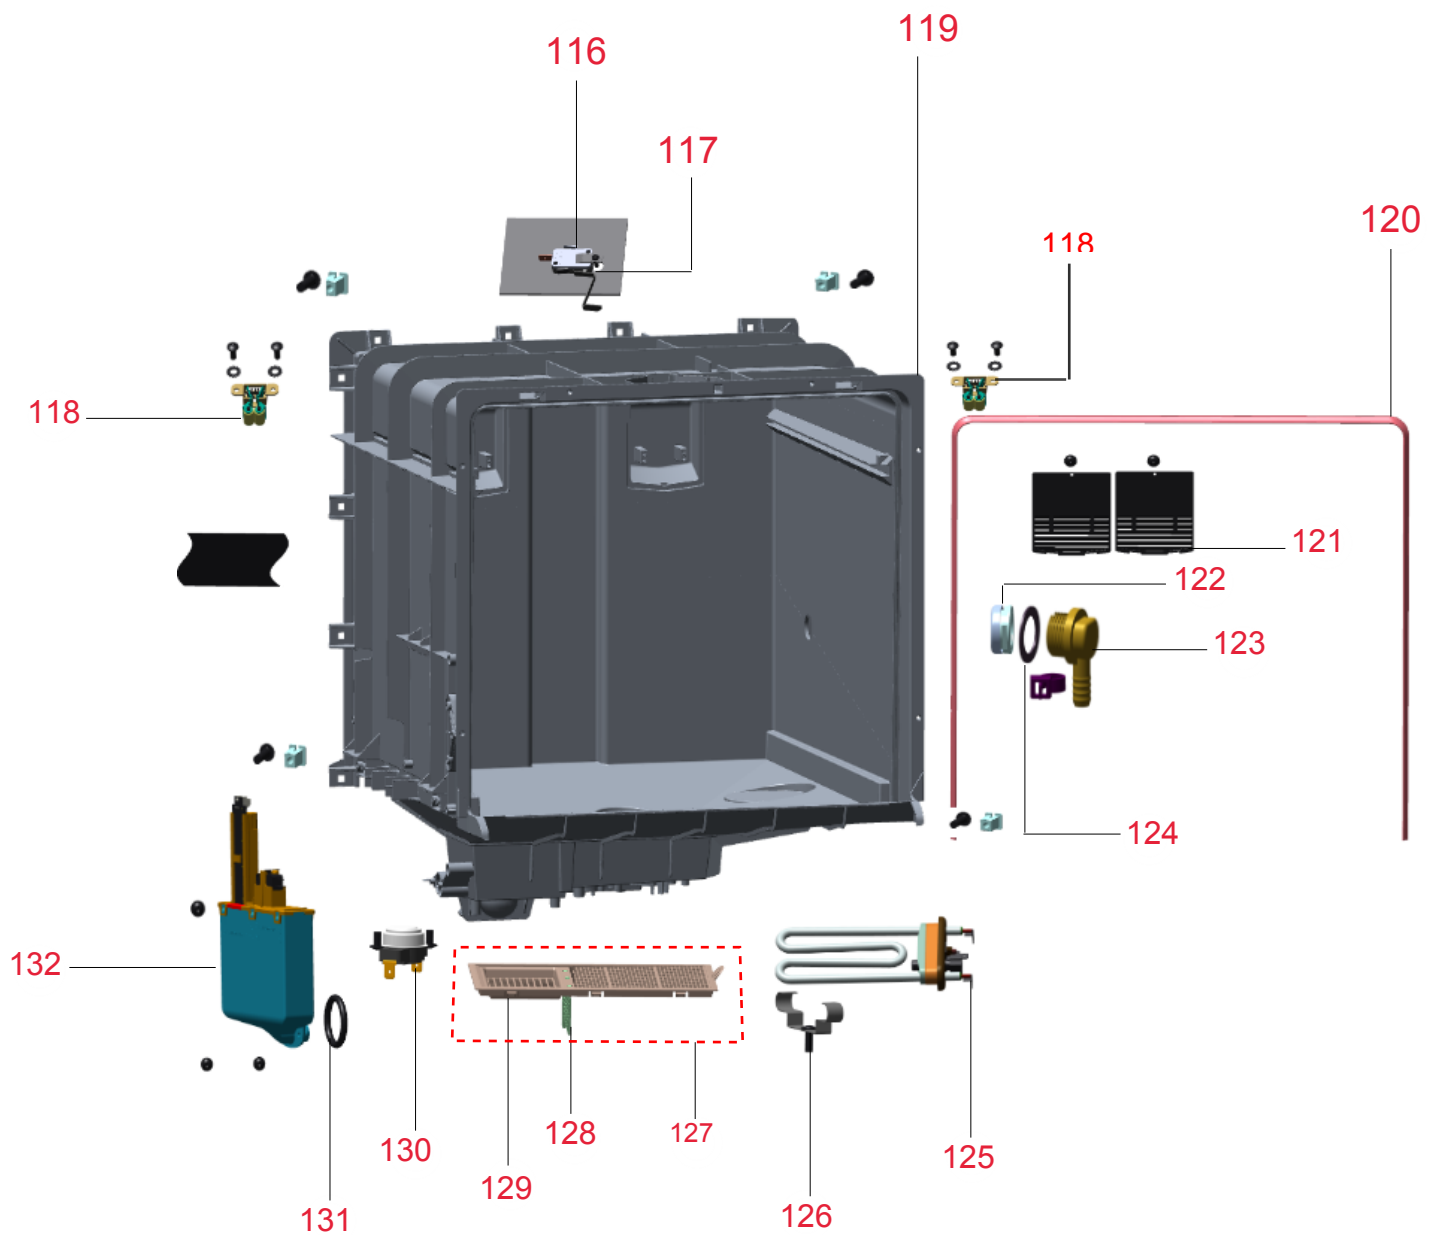

Vista Explodida do Produto

Motivo	Lançamento	Em caso de dúvida entre em contato com o CDP Códigos através de uma Solicitação de Serviços no CRM
Modelo do produto	BLF08BB	
Categoria do produto	LAVA - LOUÇA	
Marcas do produto	Brastemp	

Vista Explodida do Produto

Vista Explodida do Produto

Vista Explodida do Produto

Vista Explodida do Produto

Vista Explodida do Produto

Vista Explodida do Produto

Vista Explodida do Produto

Vista Explodida do Produto