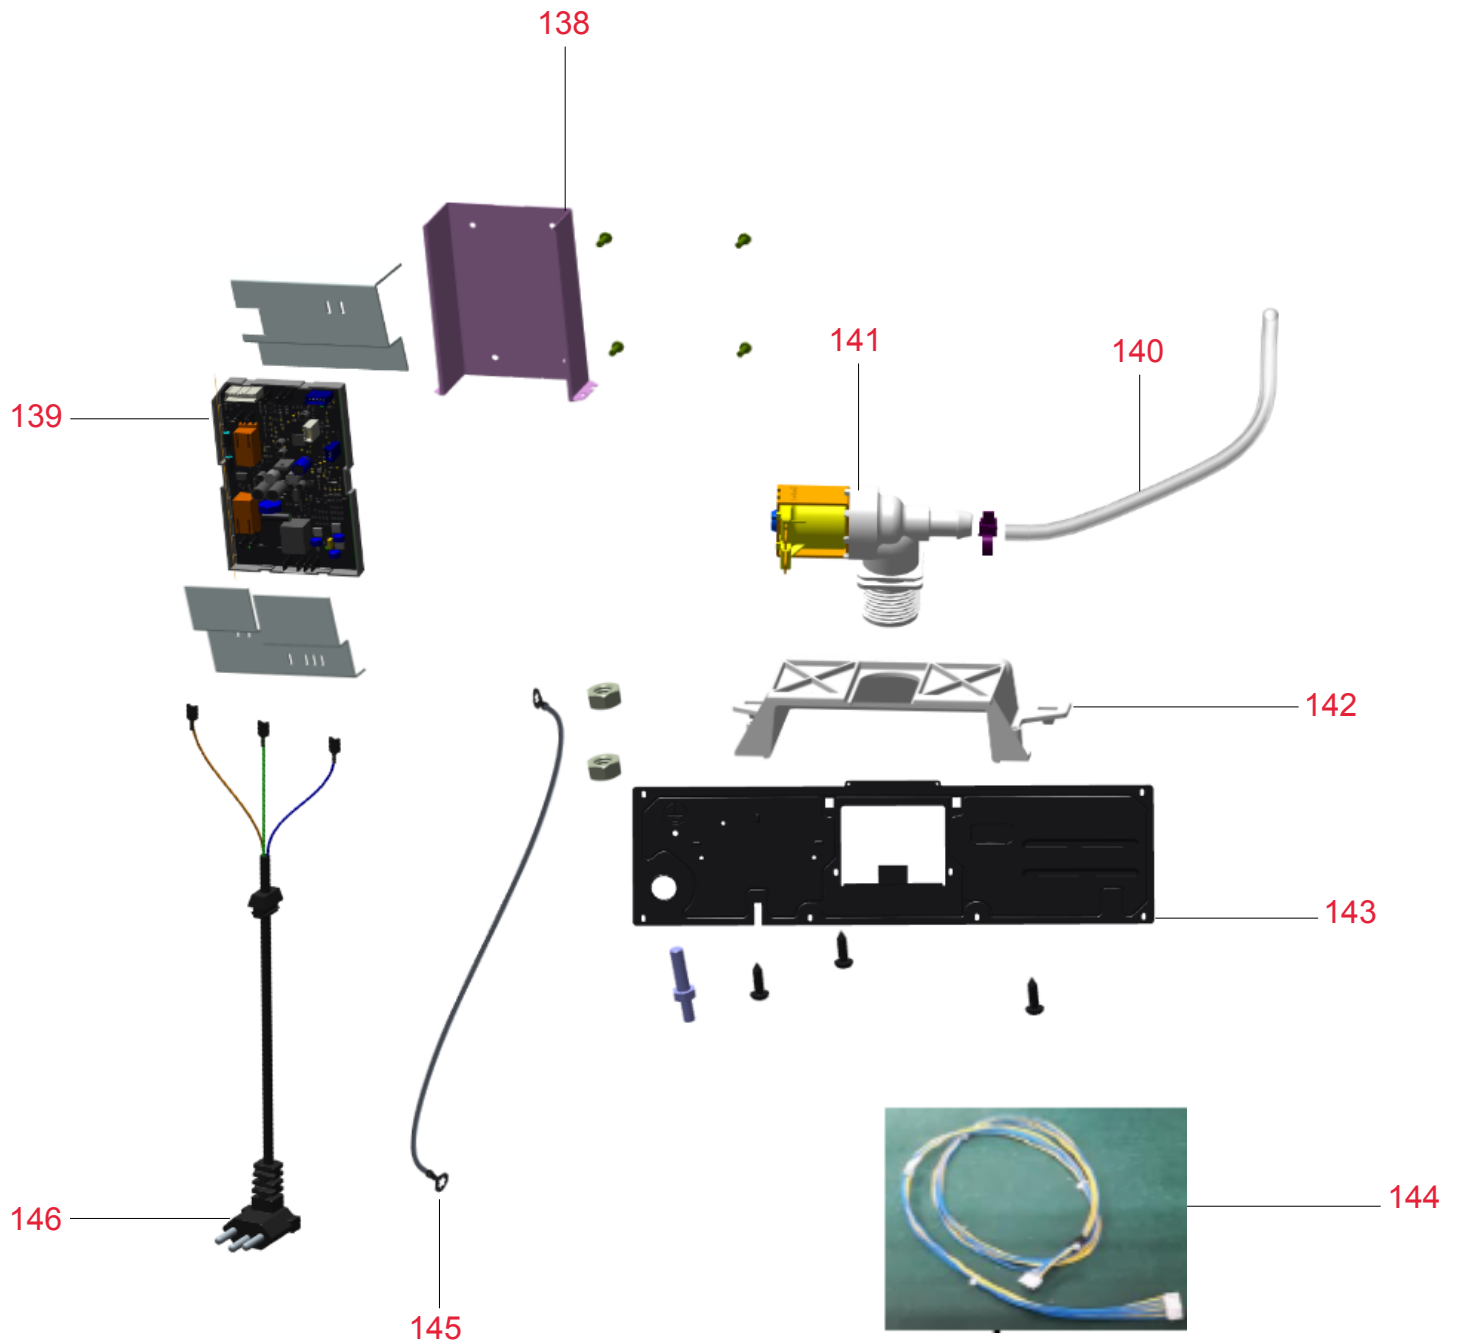

Vista Explodida do Produto

Motivo	Lançamento	Em caso de dúvida entre em contato com o CDP Códigos através de uma Solicitação de Serviços no CRM
Modelo do produto	BLF08BB	
Categoria do produto	LAVA - LOUÇA	
Marcas do produto	Brastemp	

Vista Explodida do Produto

Vista Explodida do Produto

Vista Explodida do Produto

Vista Explodida do Produto

Vista Explodida do Produto

Vista Explodida do Produto

Vista Explodida do Produto

Vista Explodida do Produto