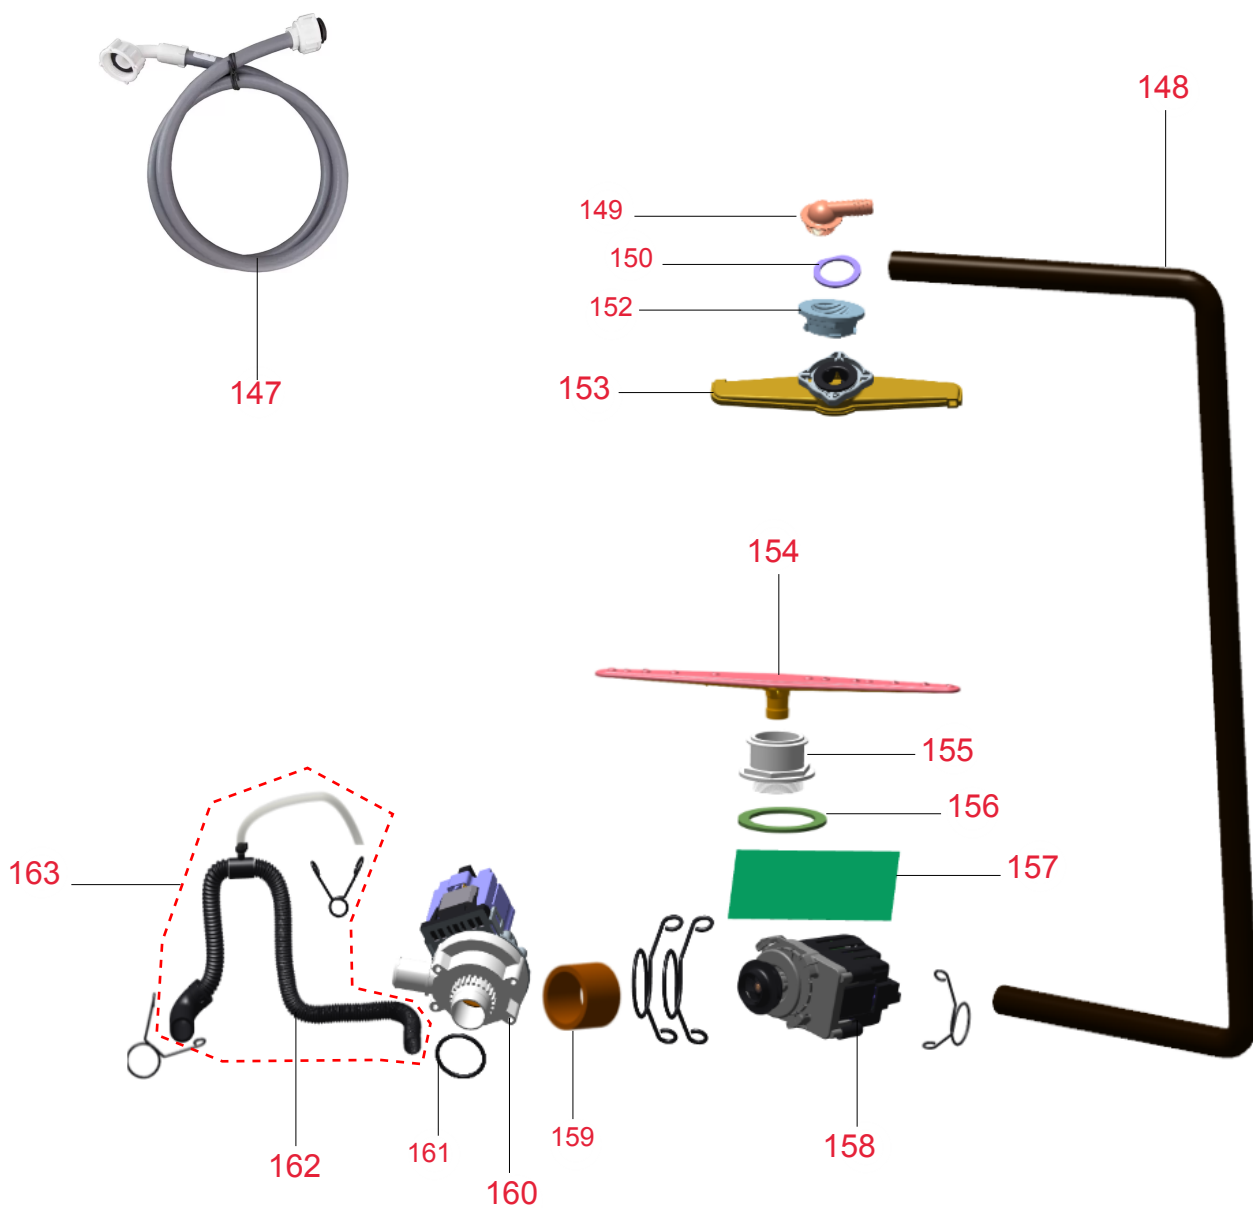

Vista Explodida do Produto

Motivo	Lançamento	Em caso de dúvida entre em contato com o CDP Códigos através de uma Solicitação de Serviços no CRM
Modelo do produto	BLF08BB	
Categoria do produto	LAVA - LOUÇA	
Marcas do produto	Brastemp	

Vista Explodida do Produto

Vista Explodida do Produto

Vista Explodida do Produto

Vista Explodida do Produto

Vista Explodida do Produto

Vista Explodida do Produto

Vista Explodida do Produto

Vista Explodida do Produto