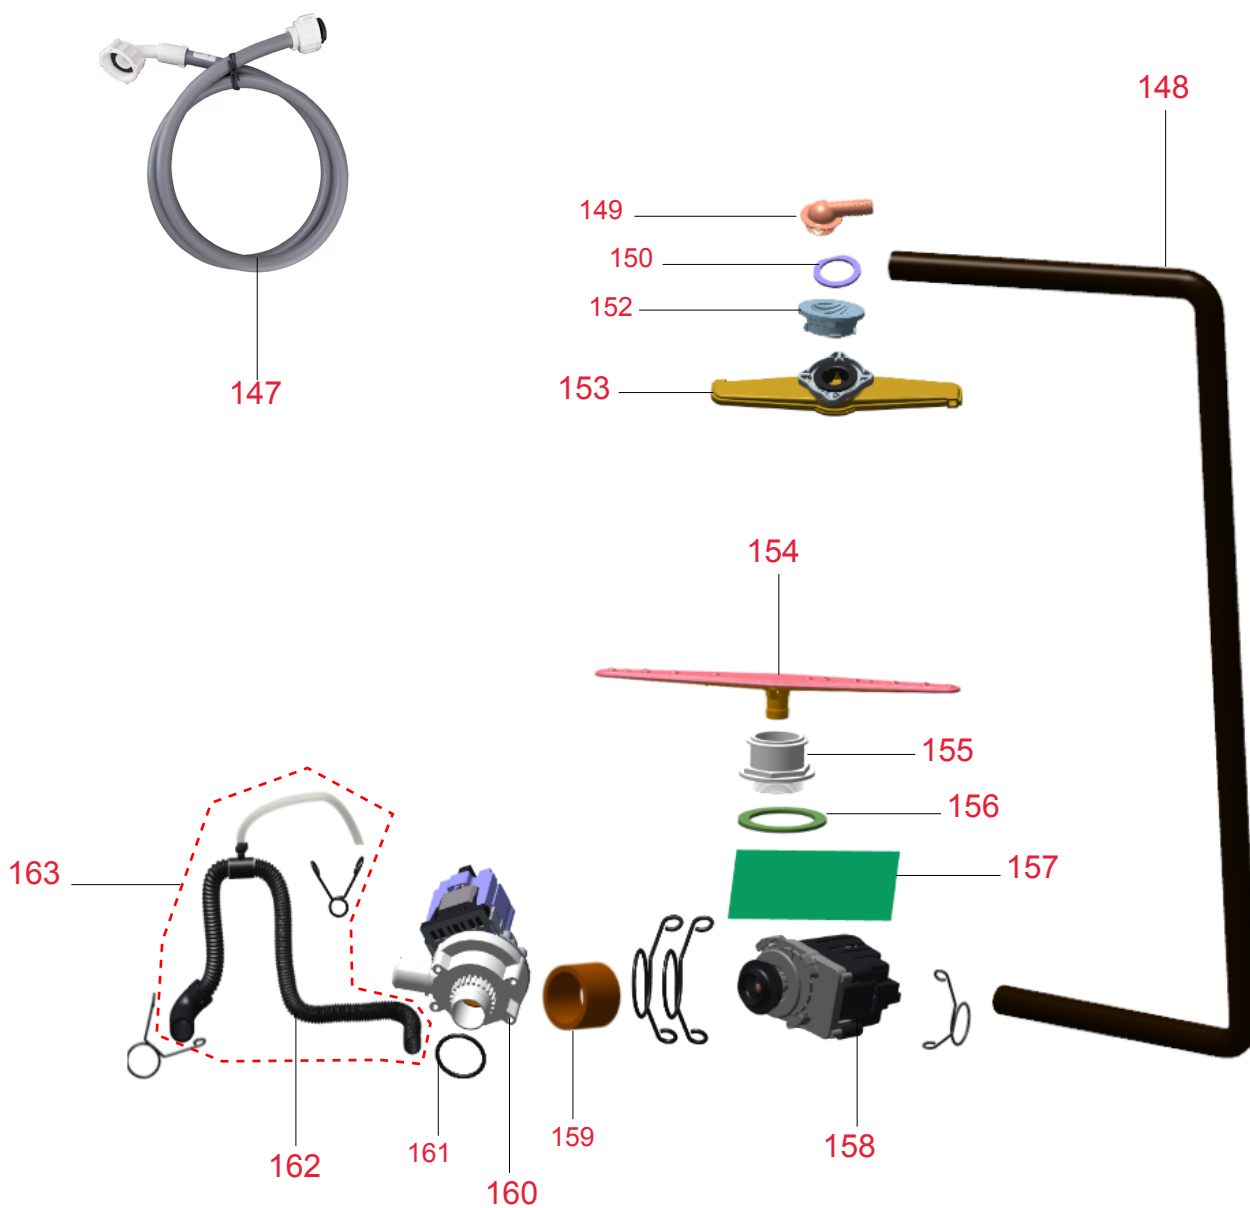

Vista Explodida do Produto

Motivo	Lançamento	Em caso de dúvida entre em contato com o CDP Códigos através de uma Solicitação de Serviços no CRM
Modelo do produto	BLF08BS	
Categoria do produto	LAVA - LOUÇA	
Marcas do produto	Brastemp	

Vista Explodida do Produto

Vista Explodida do Produto

Vista Explodida do Produto

Vista Explodida do Produto

Vista Explodida do Produto

Vista Explodida do Produto

Vista Explodida do Produto

Vista Explodida do Produto