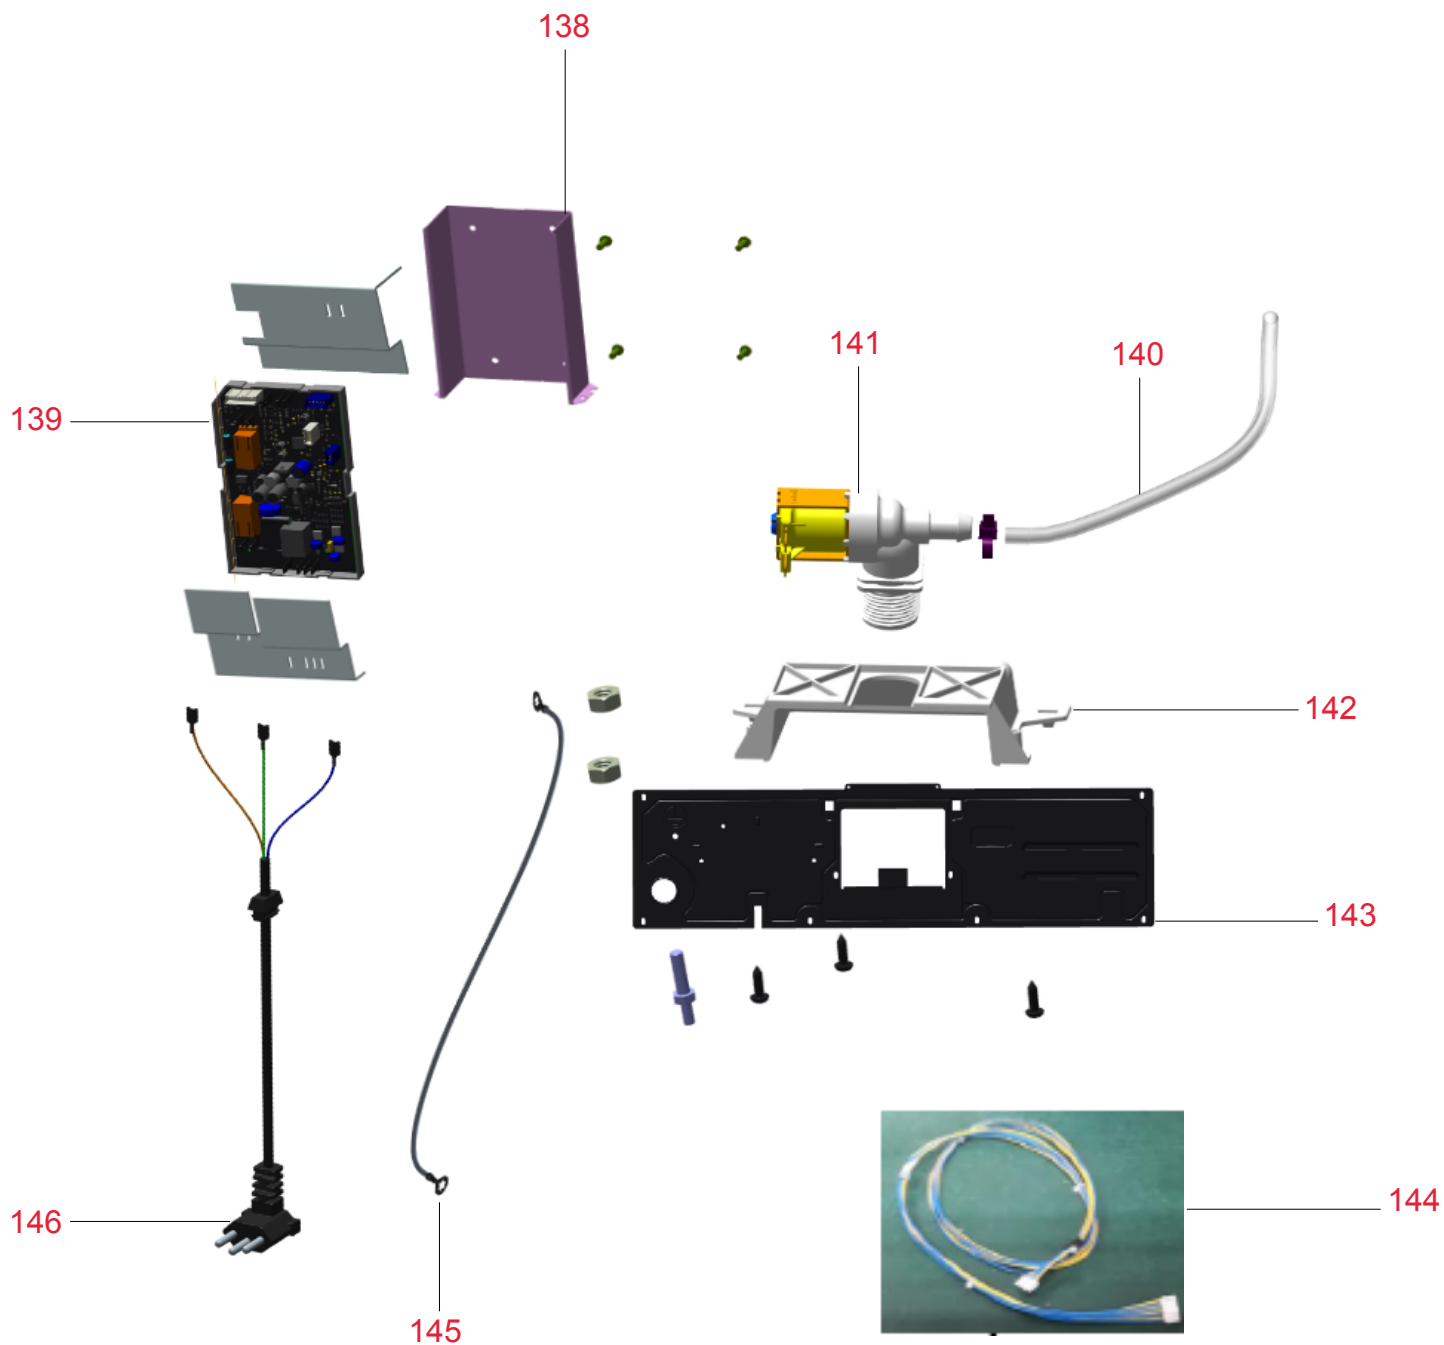

Vista Explodida do Produto

Motivo	Lançamento	Em caso de dúvida entre em contato com o CDP Códigos através de uma Solicitação de Serviços no CRM
Modelo do produto	BLF08BS	
Categoria do produto	LAVA - LOUÇA	
Marcas do produto	Brastemp	

Vista Explodida do Produto

Vista Explodida do Produto

Vista Explodida do Produto

Vista Explodida do Produto

Vista Explodida do Produto

Vista Explodida do Produto

Vista Explodida do Produto

Vista Explodida do Produto