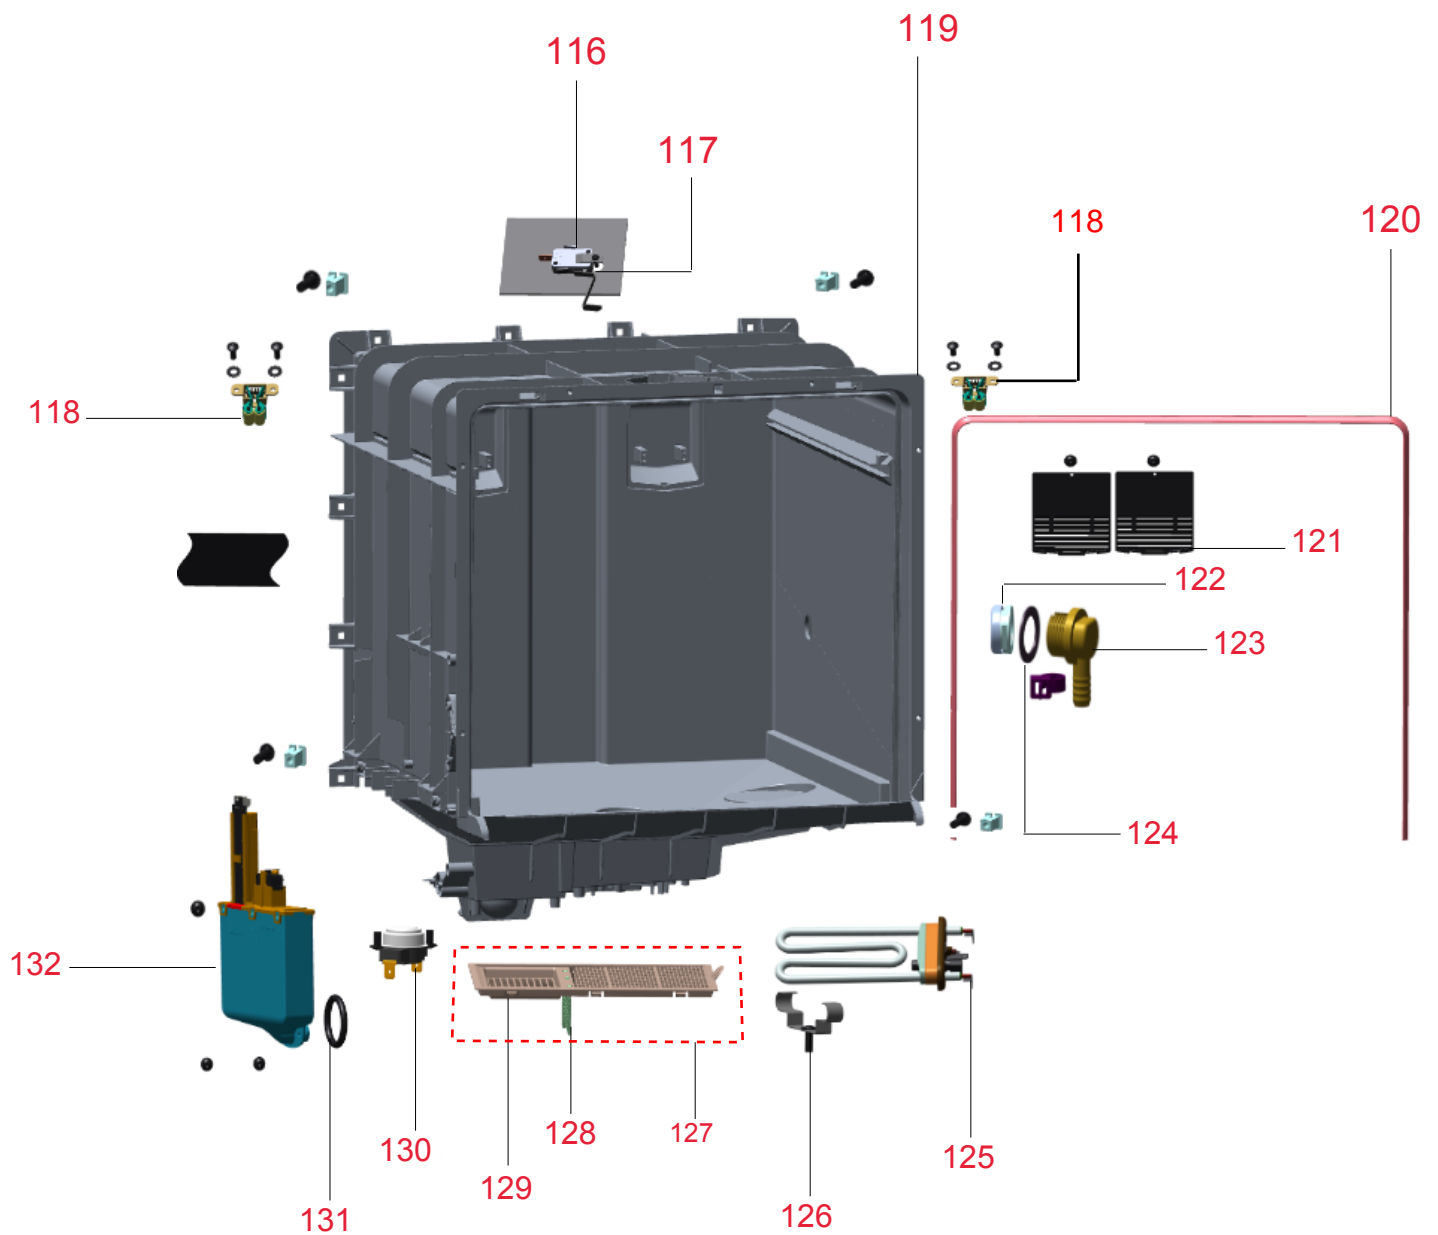

Vista Explodida do Produto

Motivo	Lançamento	Em caso de dúvida entre em contato com o CDP Códigos através de uma Solicitação de Serviços no CRM
Modelo do produto	BLF08BS	
Categoria do produto	LAVA - LOUÇA	
Marcas do produto	Brastemp	

Vista Explodida do Produto

Vista Explodida do Produto

Vista Explodida do Produto

Vista Explodida do Produto

Vista Explodida do Produto

Vista Explodida do Produto

Vista Explodida do Produto

Vista Explodida do Produto