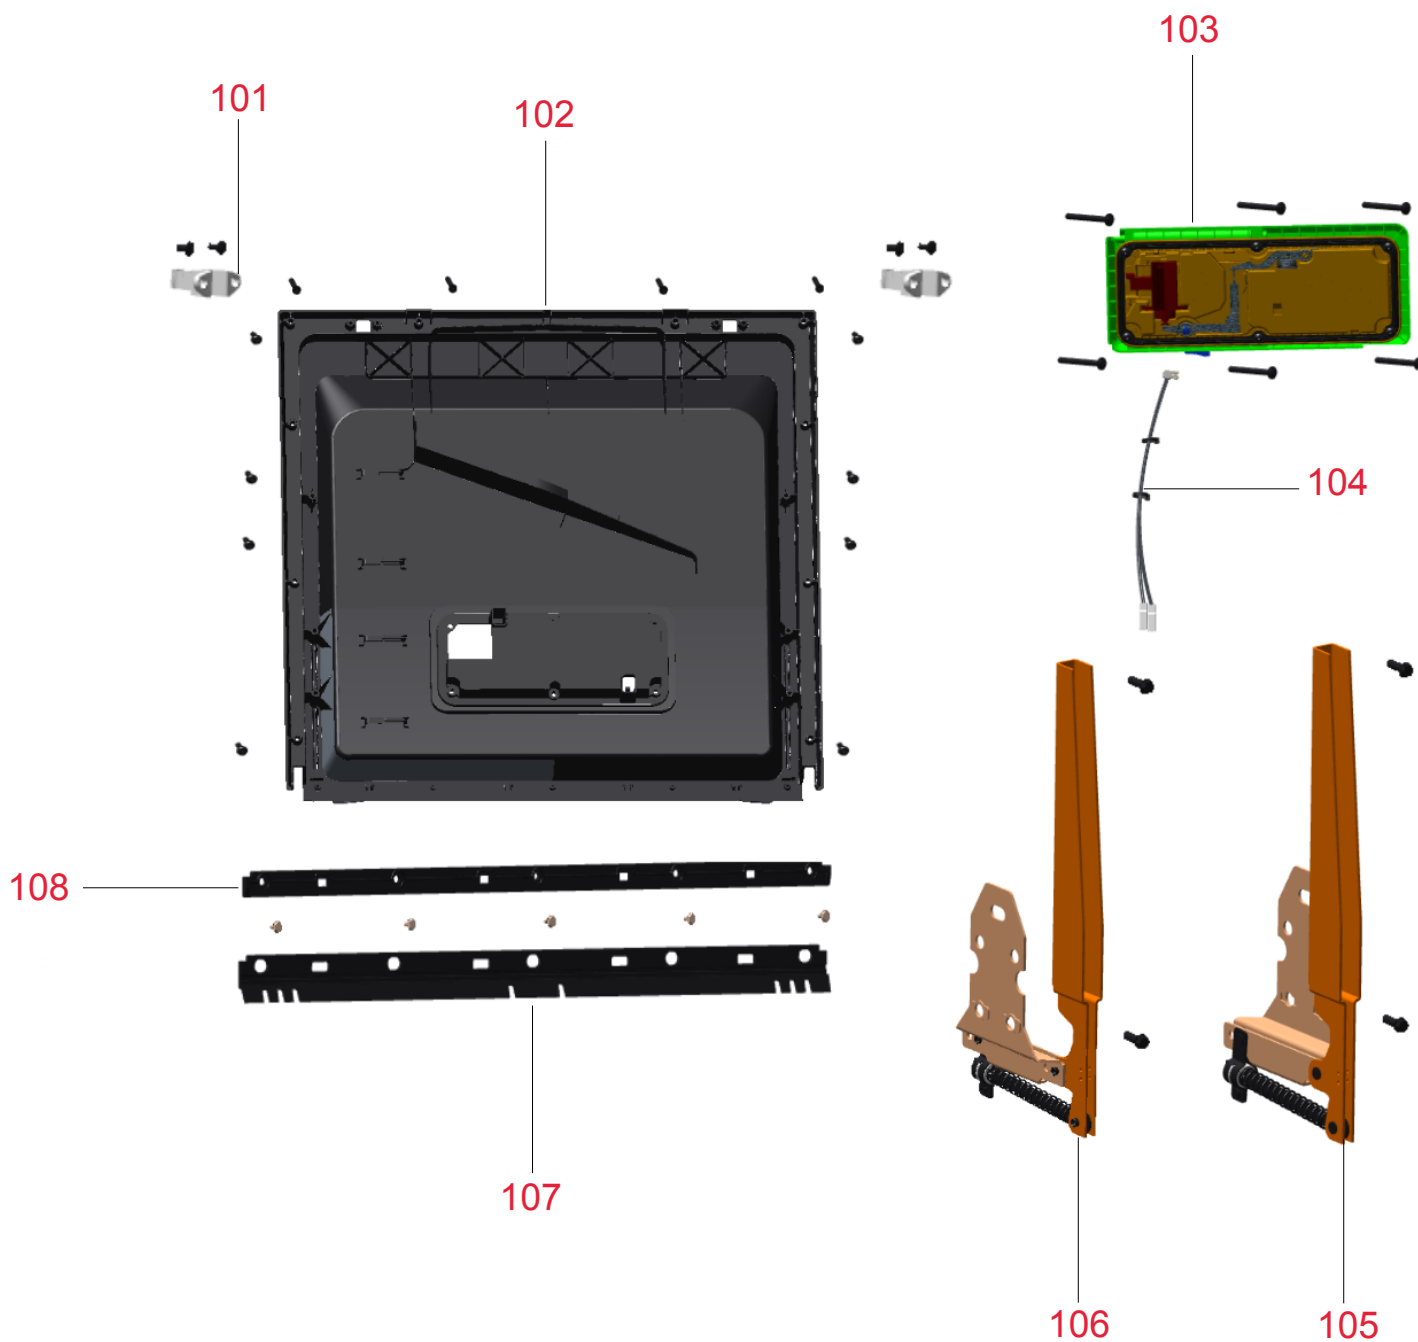

Vista Explodida do Produto

Motivo	Lançamento	Em caso de dúvida entre em contato com o CDP Códigos através de uma Solicitação de Serviços no CRM
Modelo do produto	BLF08BS	
Categoria do produto	LAVA - LOUÇA	
Marcas do produto	Brastemp	

Vista Explodida do Produto

Vista Explodida do Produto

Vista Explodida do Produto

Vista Explodida do Produto

Vista Explodida do Produto

Vista Explodida do Produto

Vista Explodida do Produto

Vista Explodida do Produto