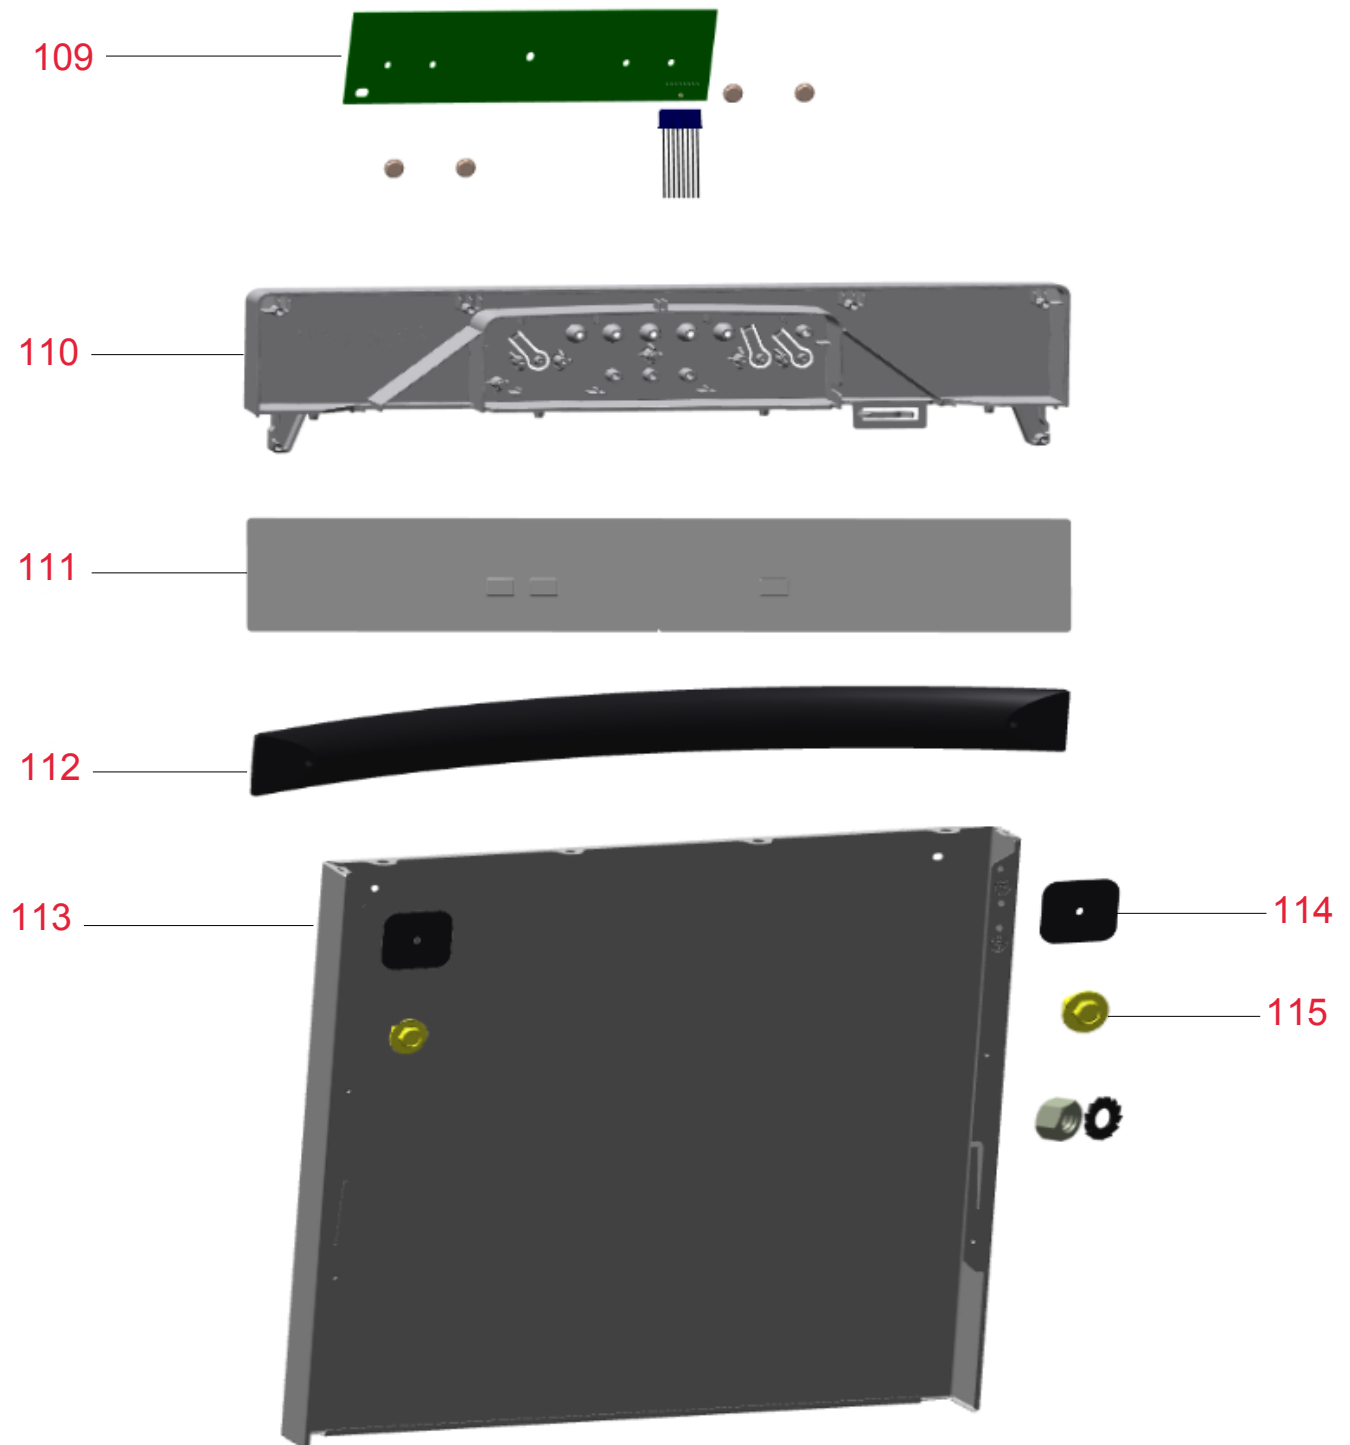

Vista Explodida do Produto

Motivo	Lançamento	Em caso de dúvida entre em contato com o CDP Códigos através de uma Solicitação de Serviços no CRM
Modelo do produto	BLF08BS	
Categoria do produto	LAVA - LOUÇA	
Marcas do produto	Brastemp	

Vista Explodida do Produto

Vista Explodida do Produto

Vista Explodida do Produto

Vista Explodida do Produto

Vista Explodida do Produto

Vista Explodida do Produto

Vista Explodida do Produto

Vista Explodida do Produto