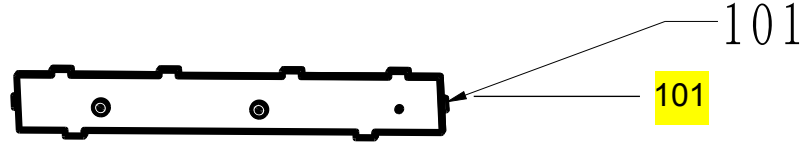

109

101

101

102

102

103

103

104

104

105

105

807

106

106

110

107

107

108

108