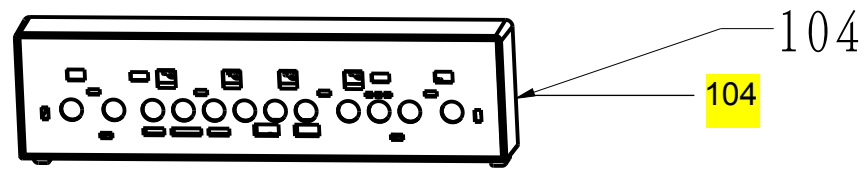

Vista Explodida do Produto

Motivo	Lançamento
Modelo do produto	BLF10BBANA
Categoria do produto	Lava-Louças
Marcas do produto	Brastemp
Foto peça	Itens com foto aparecerá o símbolo amarelo 

Em caso de dúvida entre em contato com o CDP Códigos através de uma Solicitação de Serviços no CRM

109

101

101

102

102

103

103

104