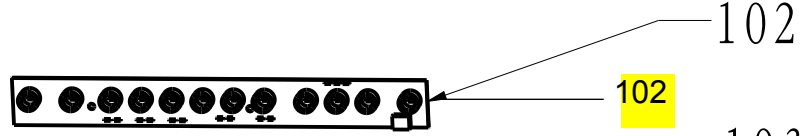

109

101

101

102

102

103

103

104

104

105

105

807

106

106

110

107

107

108

108