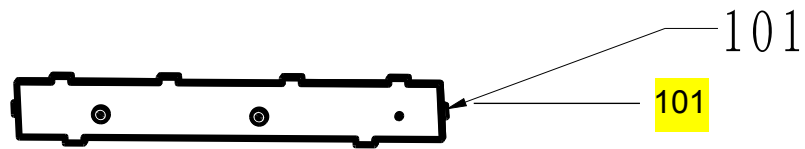

109

101

102

103

104

105

807

106

110

107

108