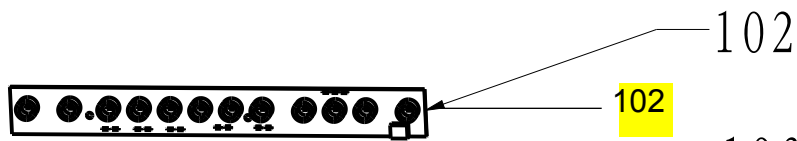

109

101

102

103

104

105

807

106

110

107

108