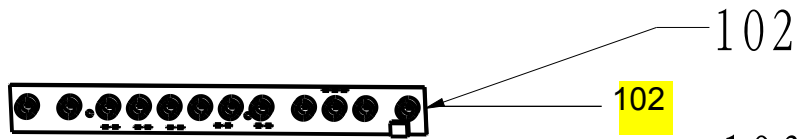

109

101

101

102

102

103

103

104

104

105

105

807

106

106

110

110

107

107

108

108