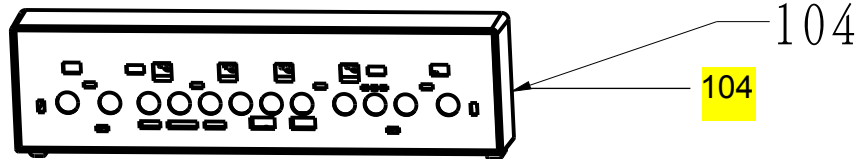

109

101

101

102

102

103

103

104

104

105

105

807

106

106

110

110

107

107

108

108