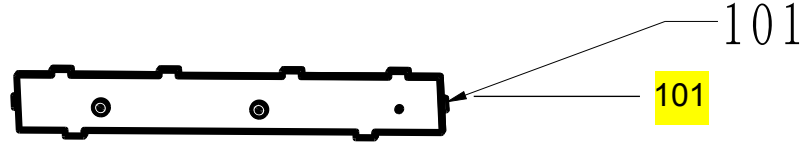

109

101

101

102

102

103

103

104

104

105

105

106

106

110

107

107

108

108

807