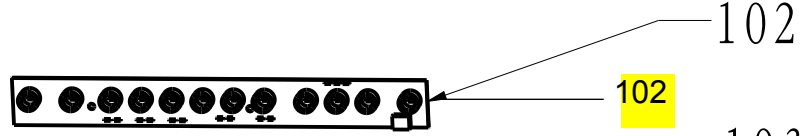

109

101

101

102

102

103

103

104

104

105

105

106

106

110

107

107

108

108

807