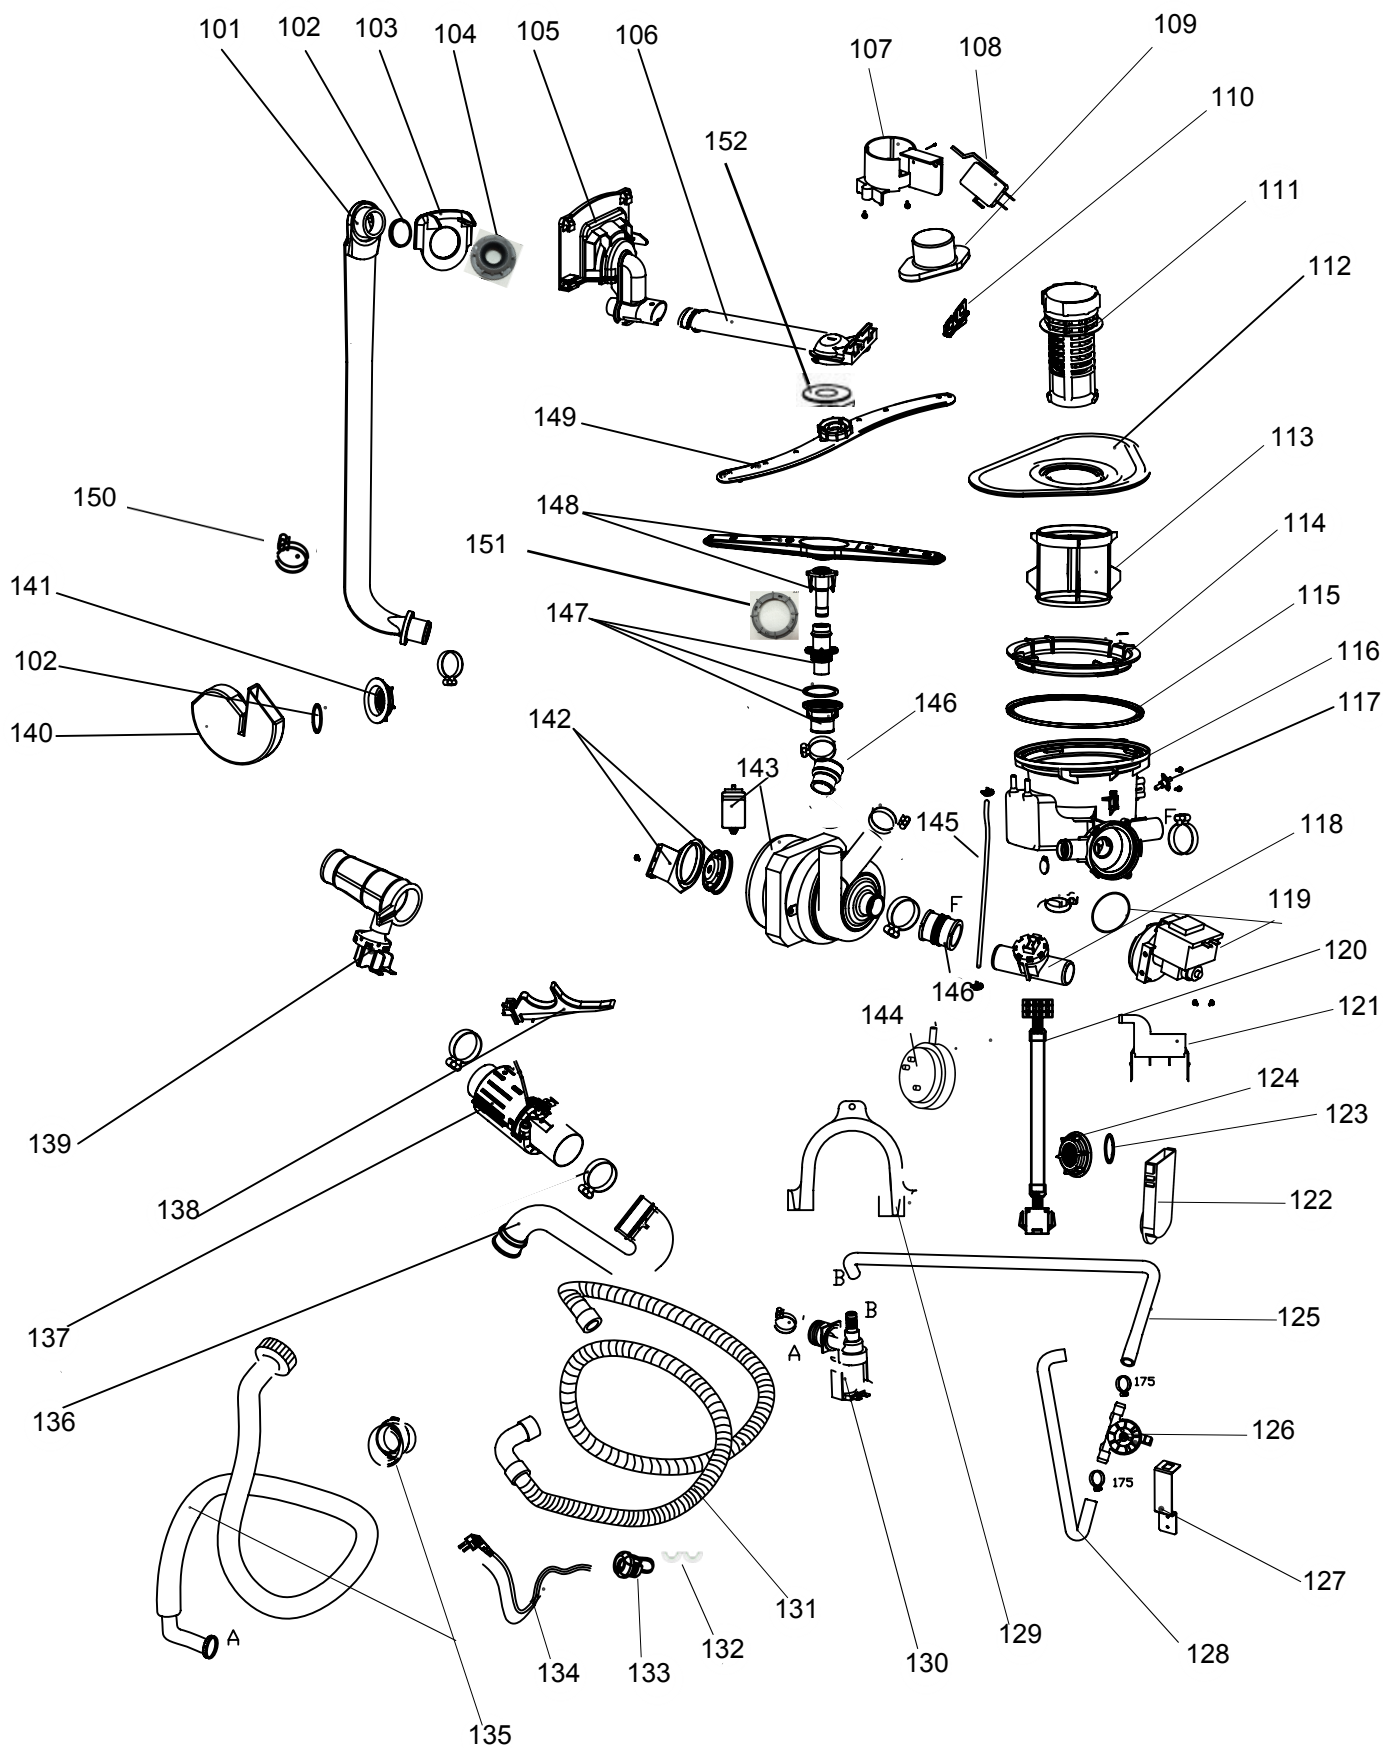

BRASTEMP

CATÁLOGO DE PEÇAS

BLF12AB

Revisão	Motivo	Páginas Alteradas	Elaborado Por	Revisado Por	Data
R0.0	Lançamento		André Lemos Silva	Anderson D Batista	11/03/13

400

401

402

403

404

405

406

CONTROLE DE REVISÕES				
REVISÃO	AÇÃO	DATA	EDIÇÃO	PUBLICAÇÃO
R1	Alterado ref 104 e 151	20/03/2020	R.P.	L.M.
R2	Inserido a ref 152	13/08/2020	R.P.	O.R.J.