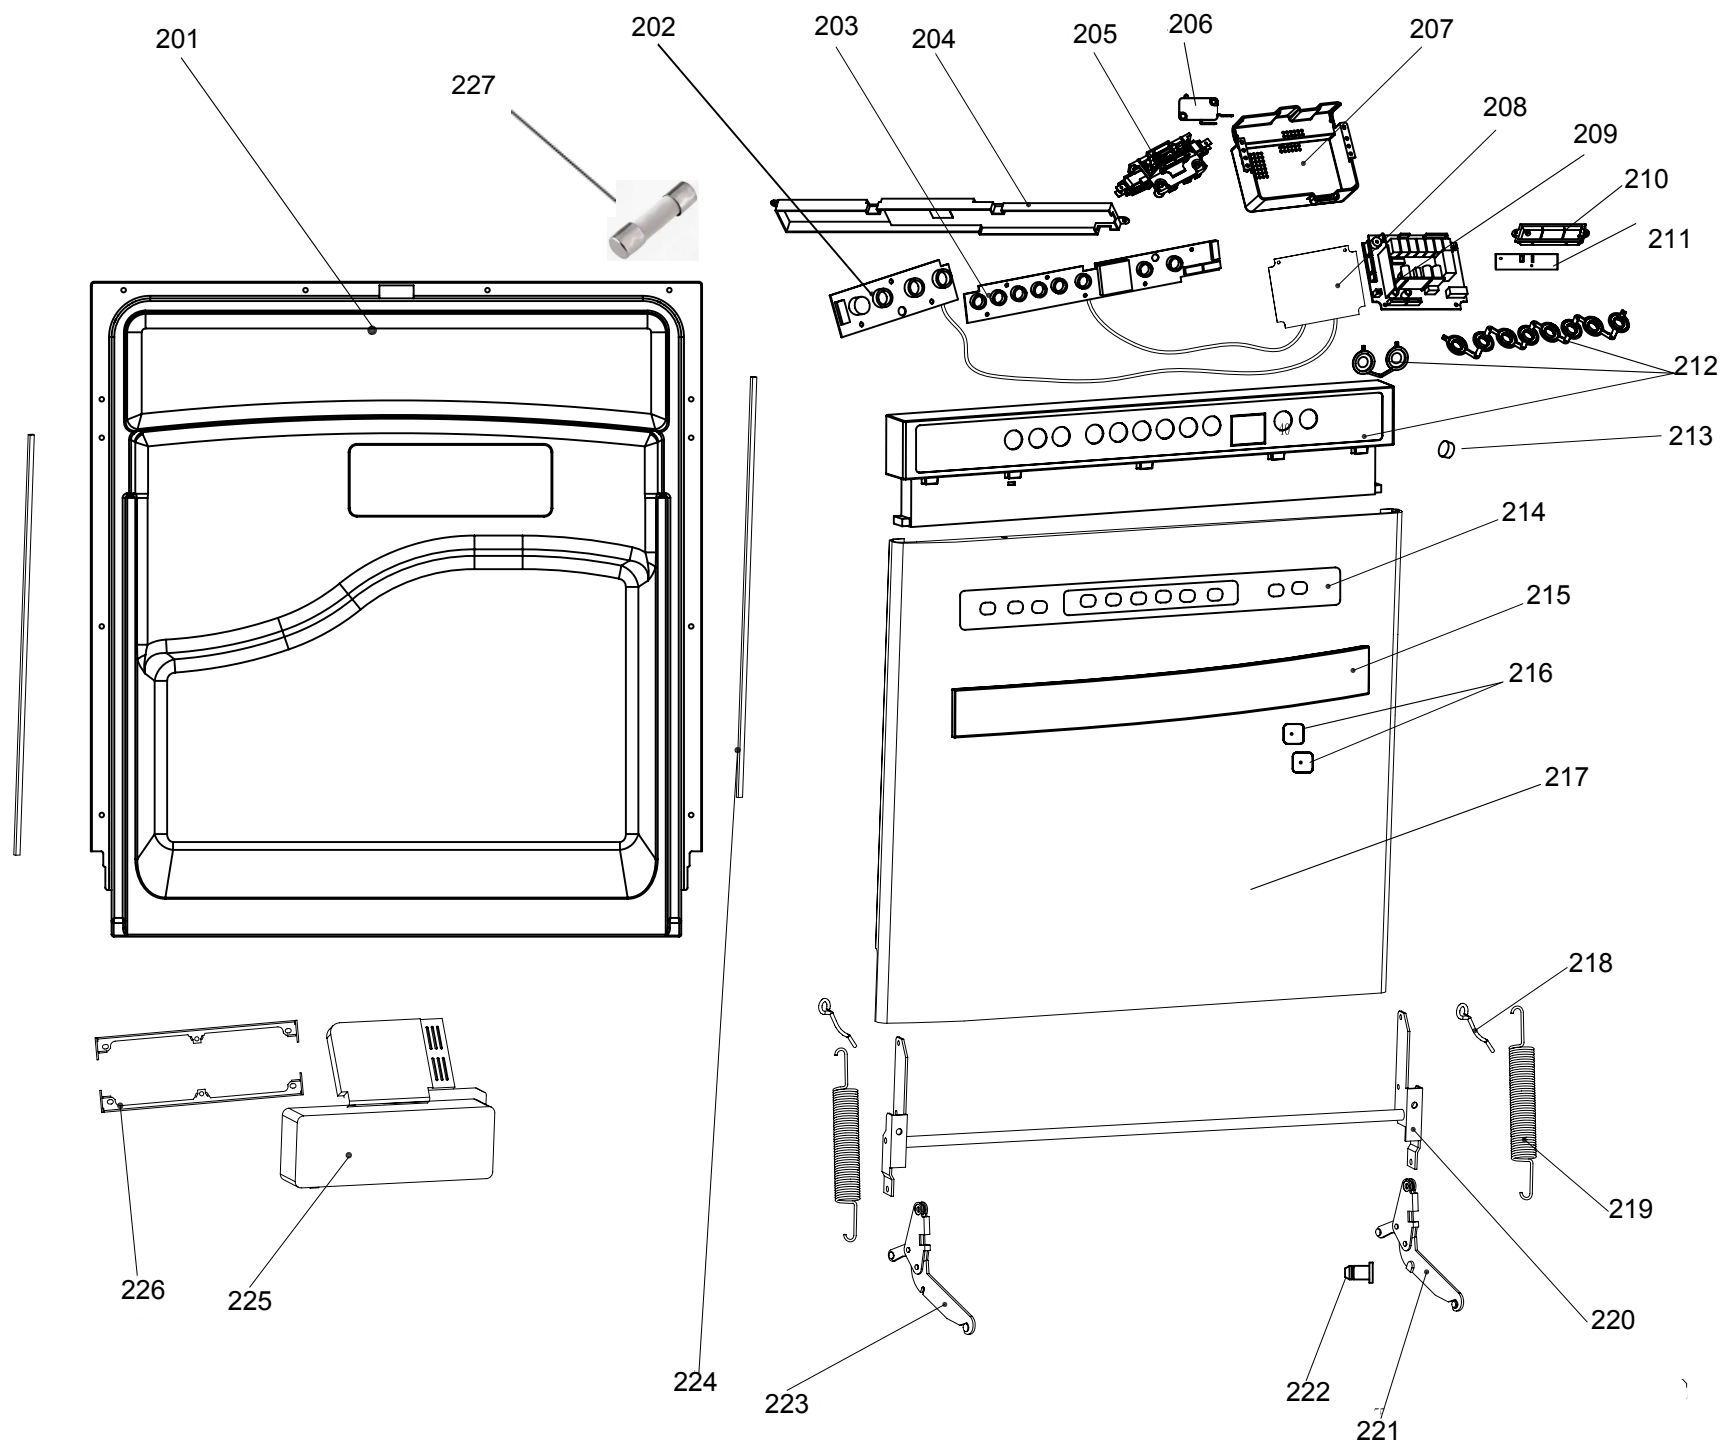

BRASTEMP

CATÁLOGO DE PEÇAS

BLF12AB

Revisão	Motivo	Páginas Alteradas	Elaborado Por	Revisado Por	Data
R0.0	Lançamento		André Lemos Silva	Anderson D Batista	11/03/13

400

401

402

403

404

405

406

CONTROLE DE REVISÕES				
REVISÃO	AÇÃO	DATA	EDIÇÃO	PUBLICAÇÃO
R1	Alterado ref 104 e 151	20/03/2020	R.P.	L.M.
R2	Inserido a ref 152	13/08/2020	R.P.	O.R.J.