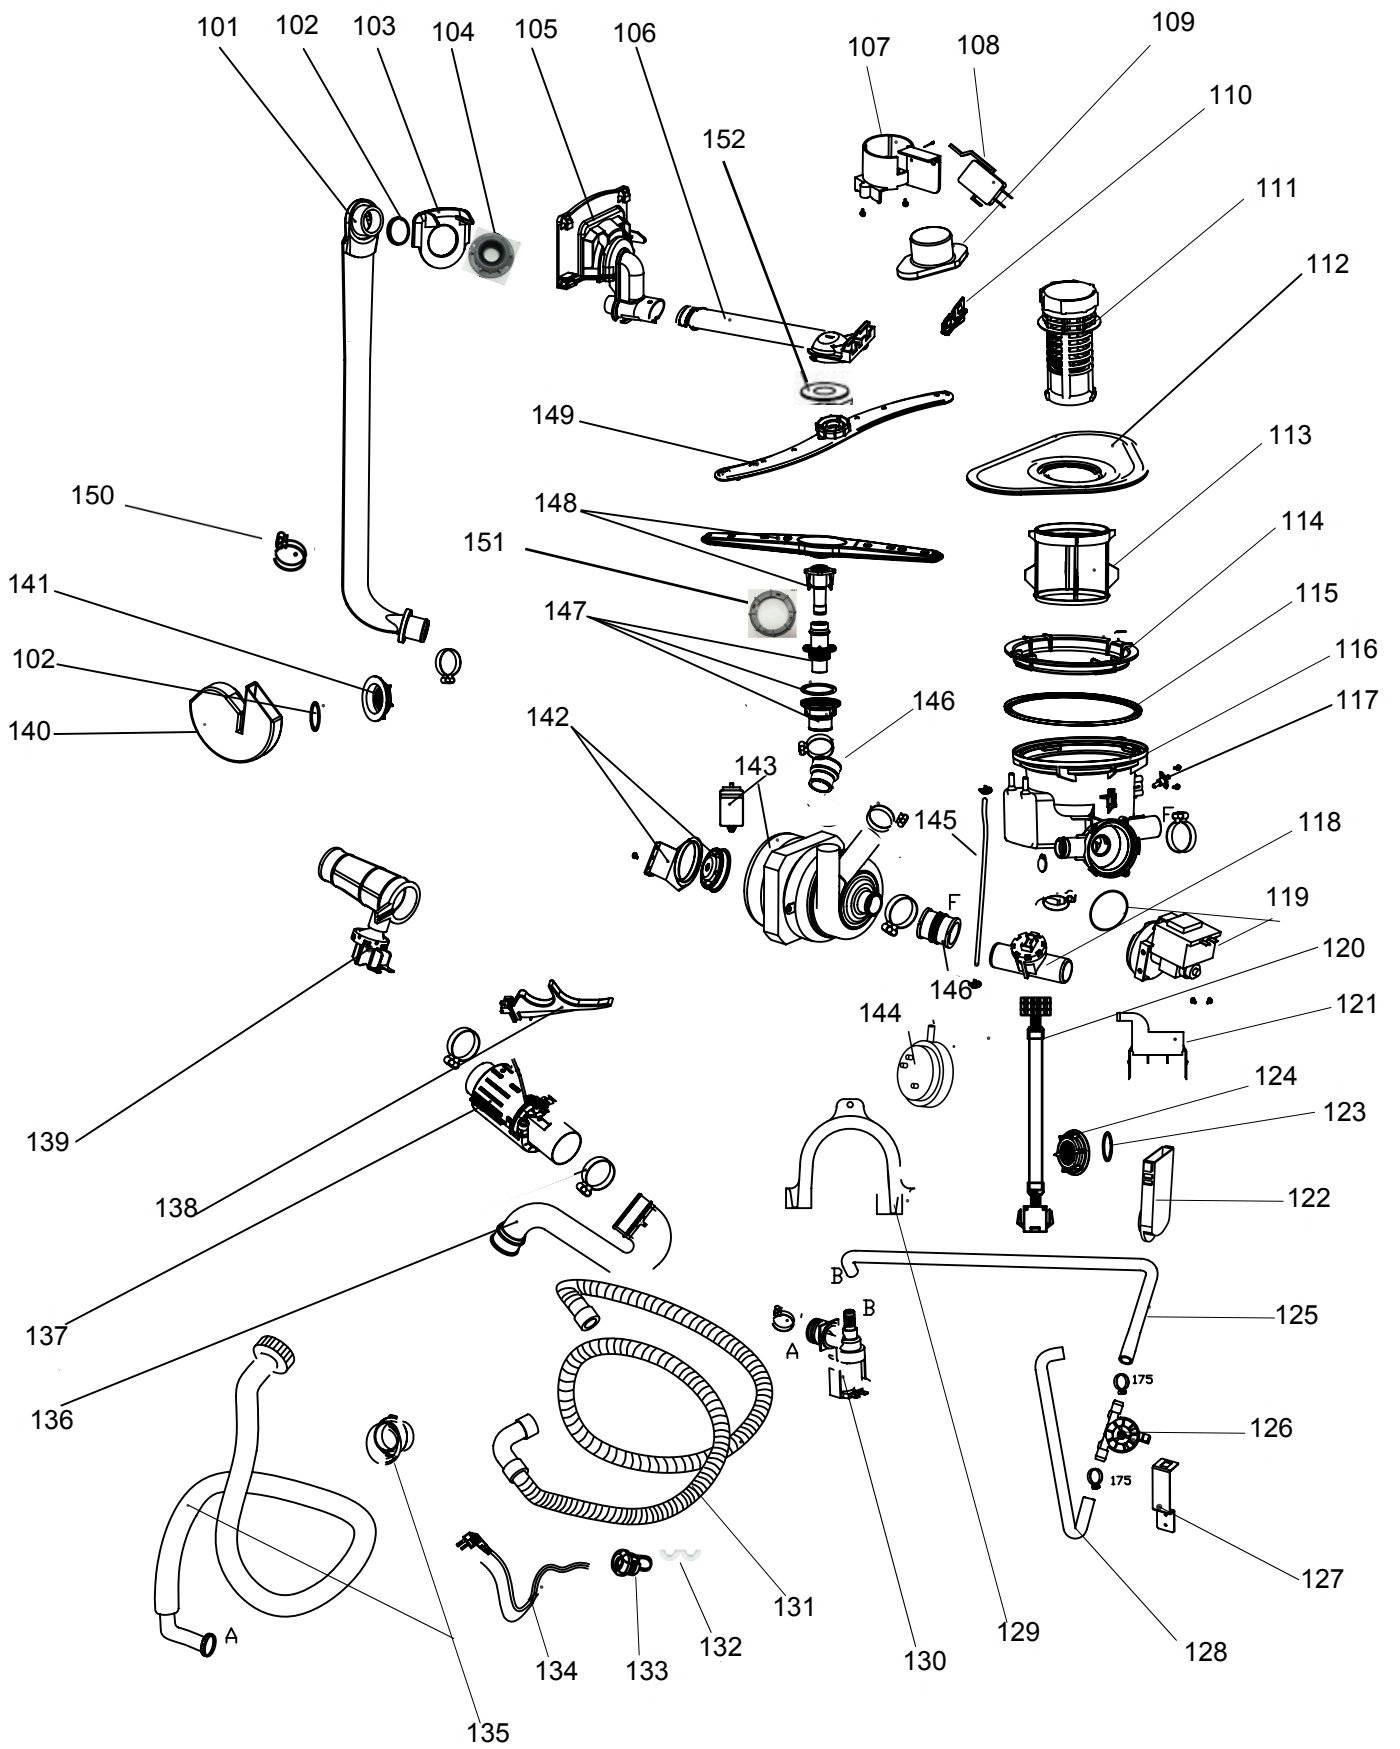

BRASTEMP

CATÁLOGO DE PEÇAS

BLF12AB

Revisão	Motivo	Páginas Alteradas	Elaborado Por	Revisado Por	Data
R0.0	Lançamento		André Lemos Silva	Anderson D Batista	11/03/13

400

401

402

403

404

405

406

CONTROLE DE REVISÕES				
REVISÃO	AÇÃO	DATA	EDIÇÃO	PUBLICAÇÃO
R1	Alterado ref 104 e 151	20/03/2020	R.P.	L.M.
R2	Inserido a ref 152	13/08/2020	R.P.	O.R.J.