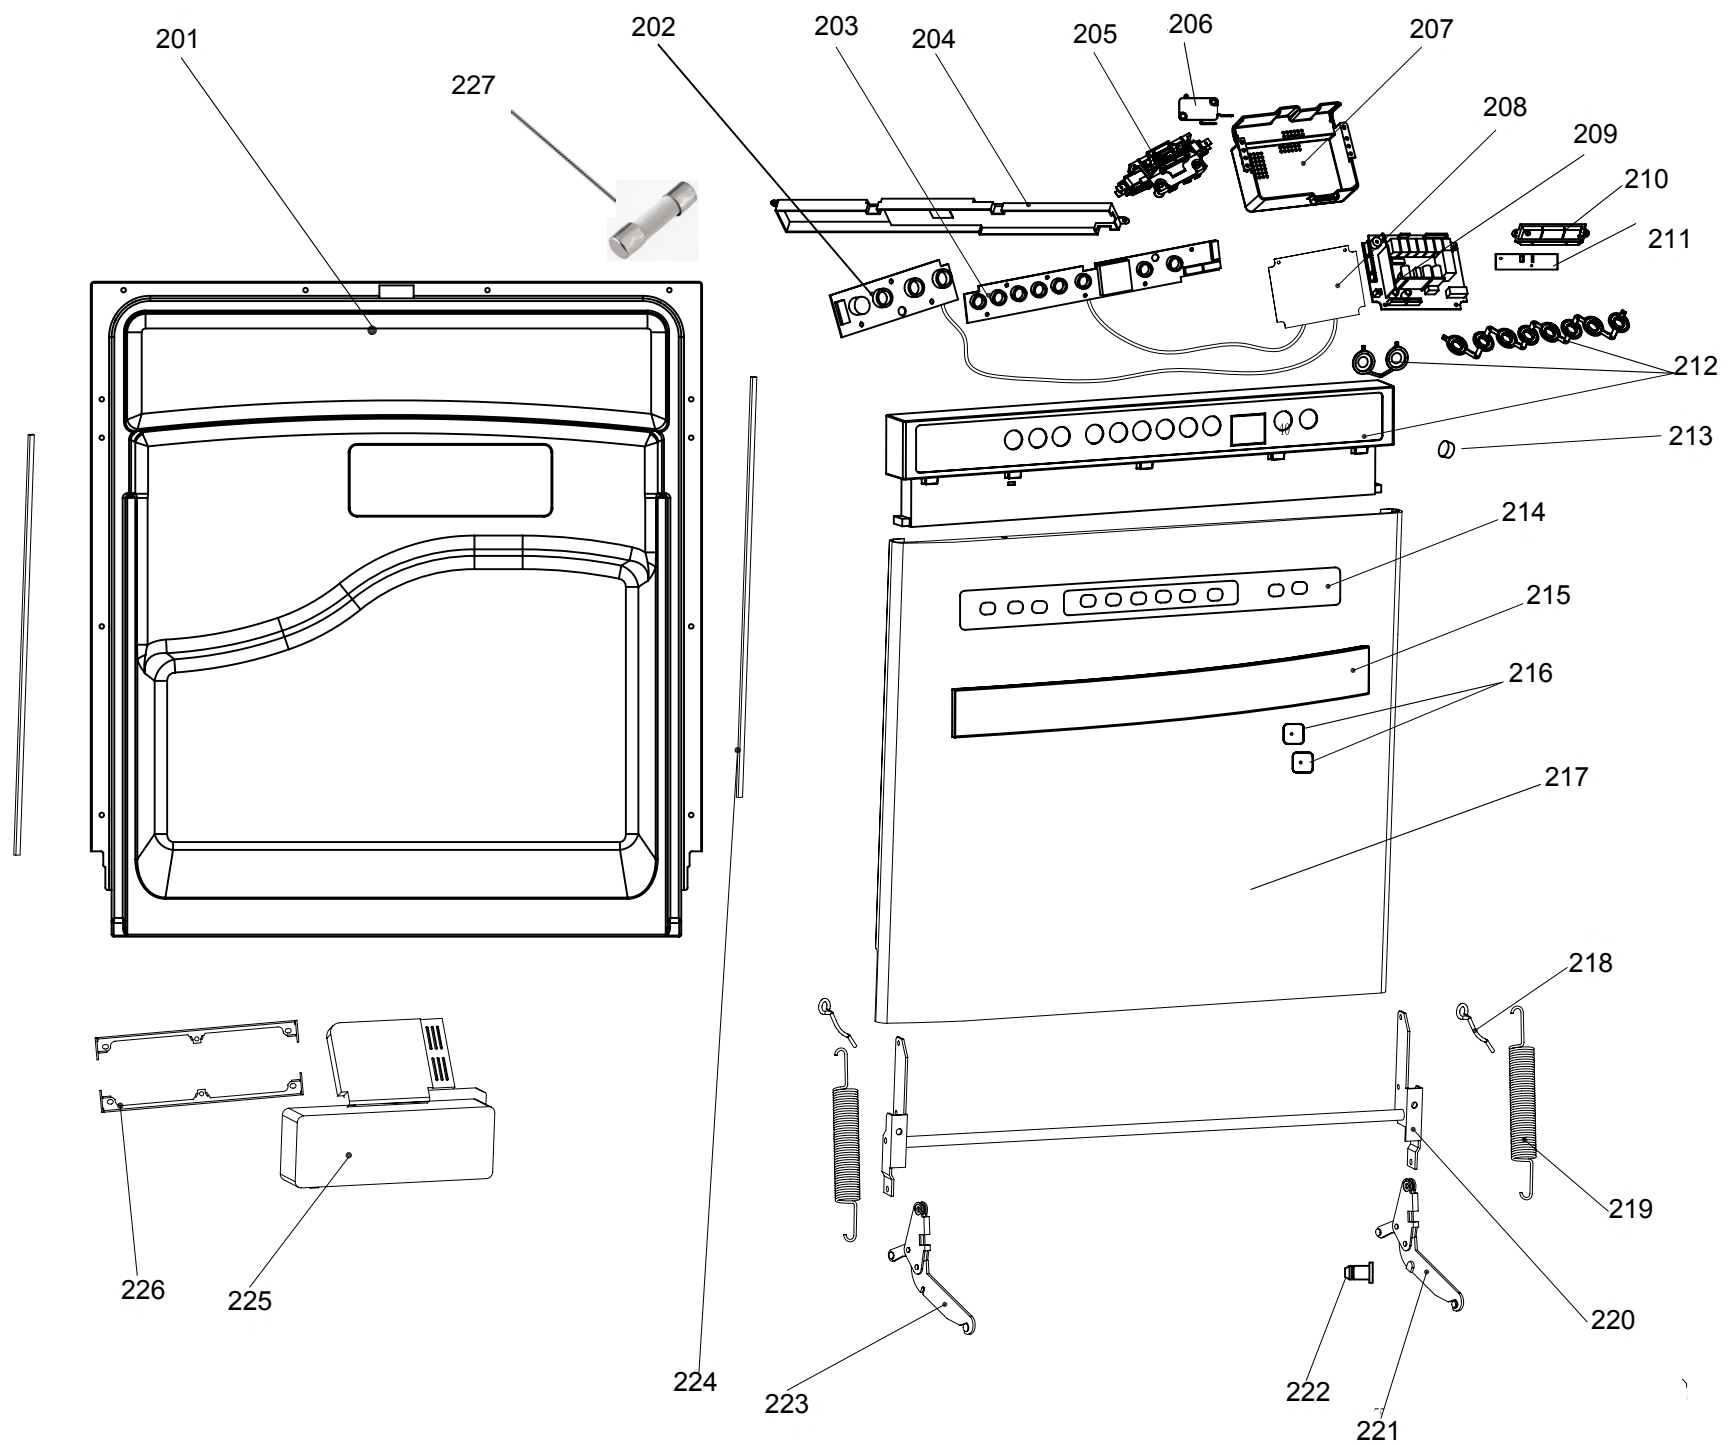

BRASTEMP

CATÁLOGO DE PEÇAS

BLF12AB

Revisão	Motivo	Páginas Alteradas	Elaborado Por	Revisado Por	Data
R0.0	Lançamento		André Lemos Silva	Anderson D Batista	11/03/13

400

401

402

403

404

405

406

CONTROLE DE REVISÕES				
REVISÃO	AÇÃO	DATA	EDIÇÃO	PUBLICAÇÃO
R1	Alterado ref 104 e 151	20/03/2020	R.P.	L.M.
R2	Inserido a ref 152	13/08/2020	R.P.	O.R.J.