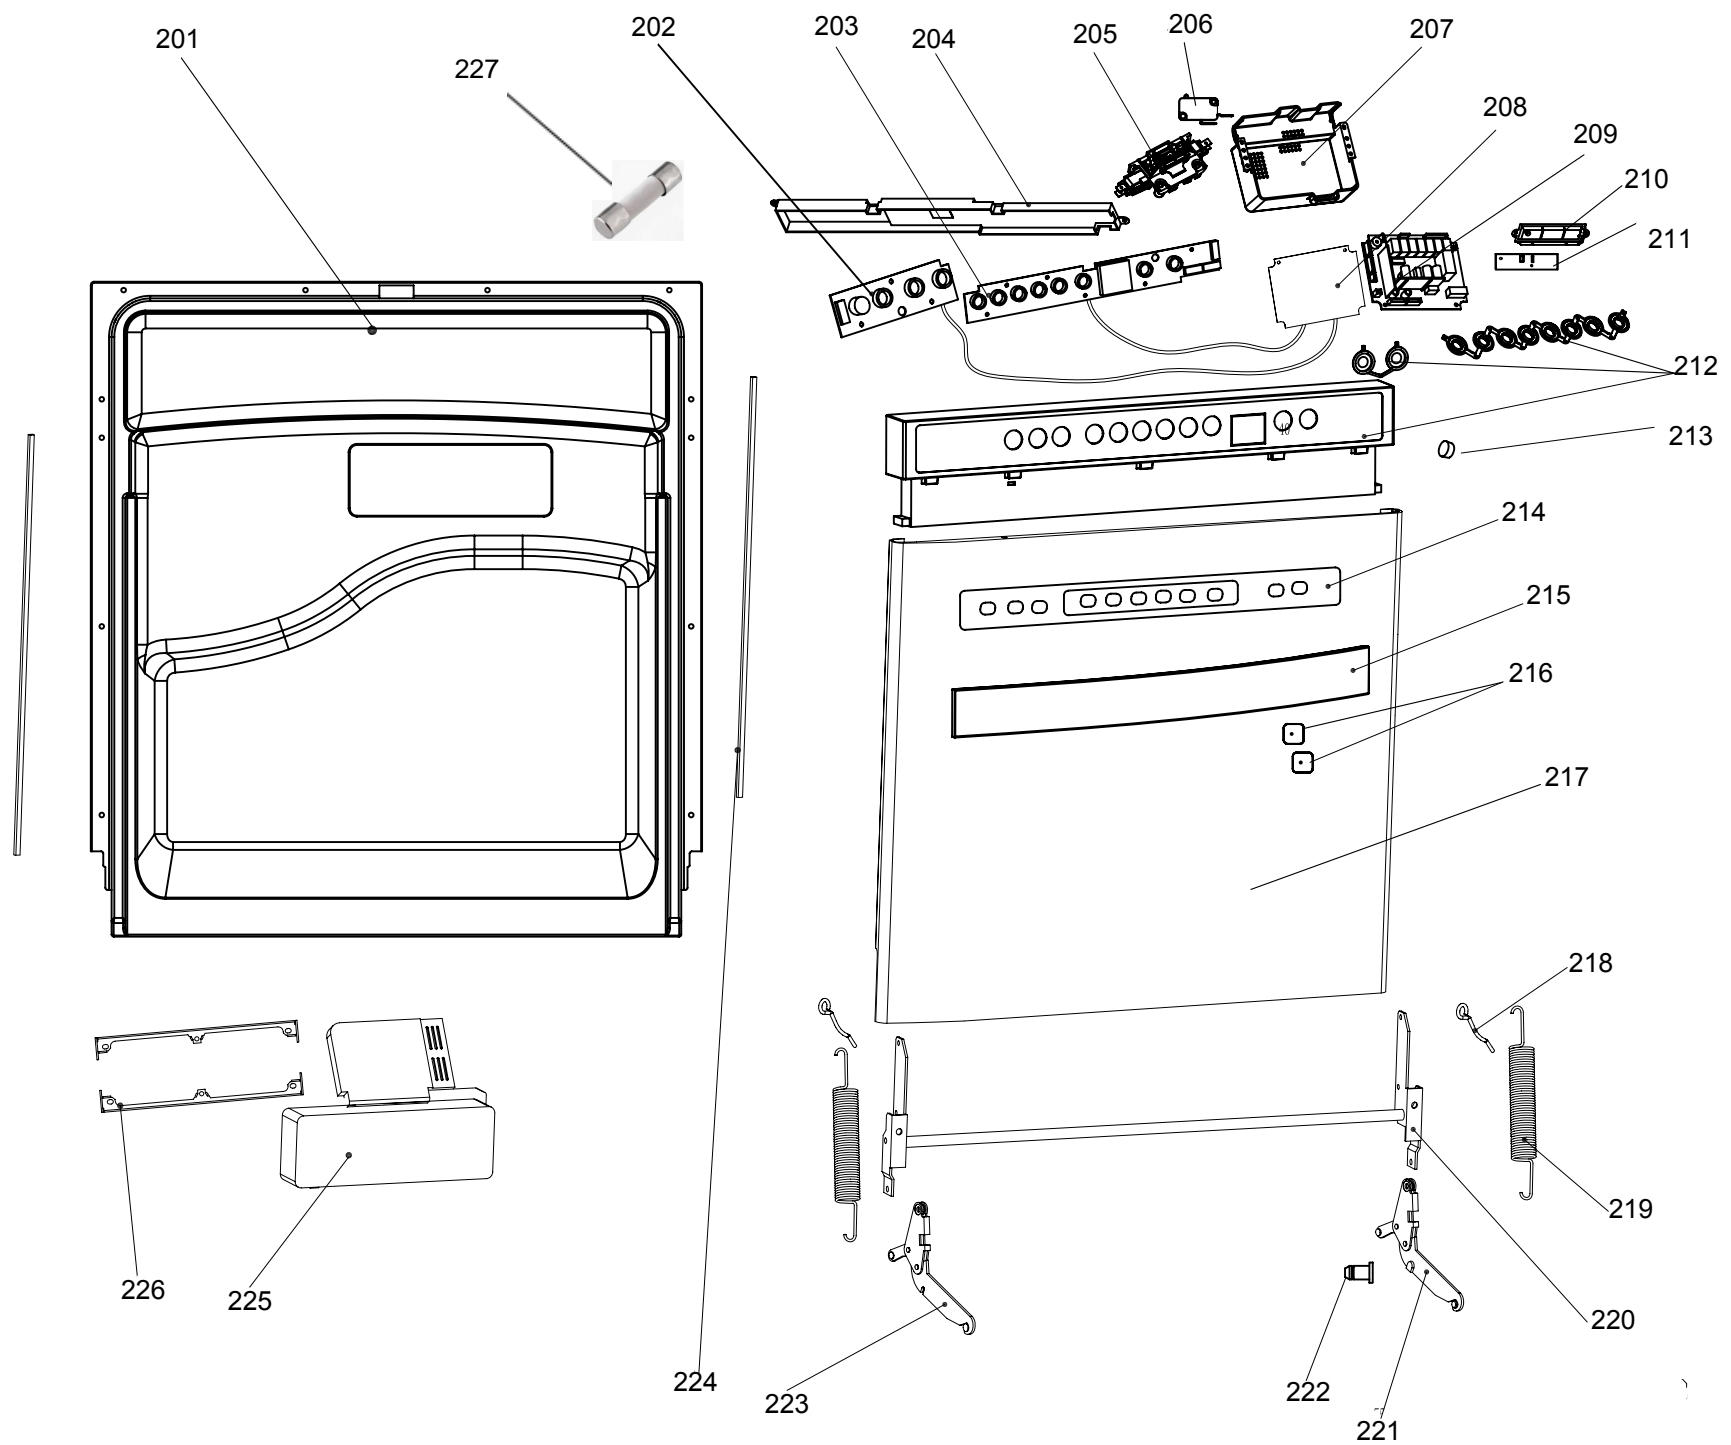

BRASTEMP

CATÁLOGO DE PEÇAS

BLF12AE

Revisão	Motivo	Páginas Alteradas	Elaborado Por	Revisado Por	Data
R0.0	Lançamento		André Lemos Silva	Anderson D Batista	11/03/13

400

401

402

403

404

405

406

CONTROLE DE REVISÕES				
REVISÃO	AÇÃO	DATA	EDIÇÃO	PUBLICAÇÃO
R1	Alterado ref 104 e 151	20/03/2020	R.P.	L.M.
R2	Inserido a ref 152	13/08/2020	R.P.	O.R.J.