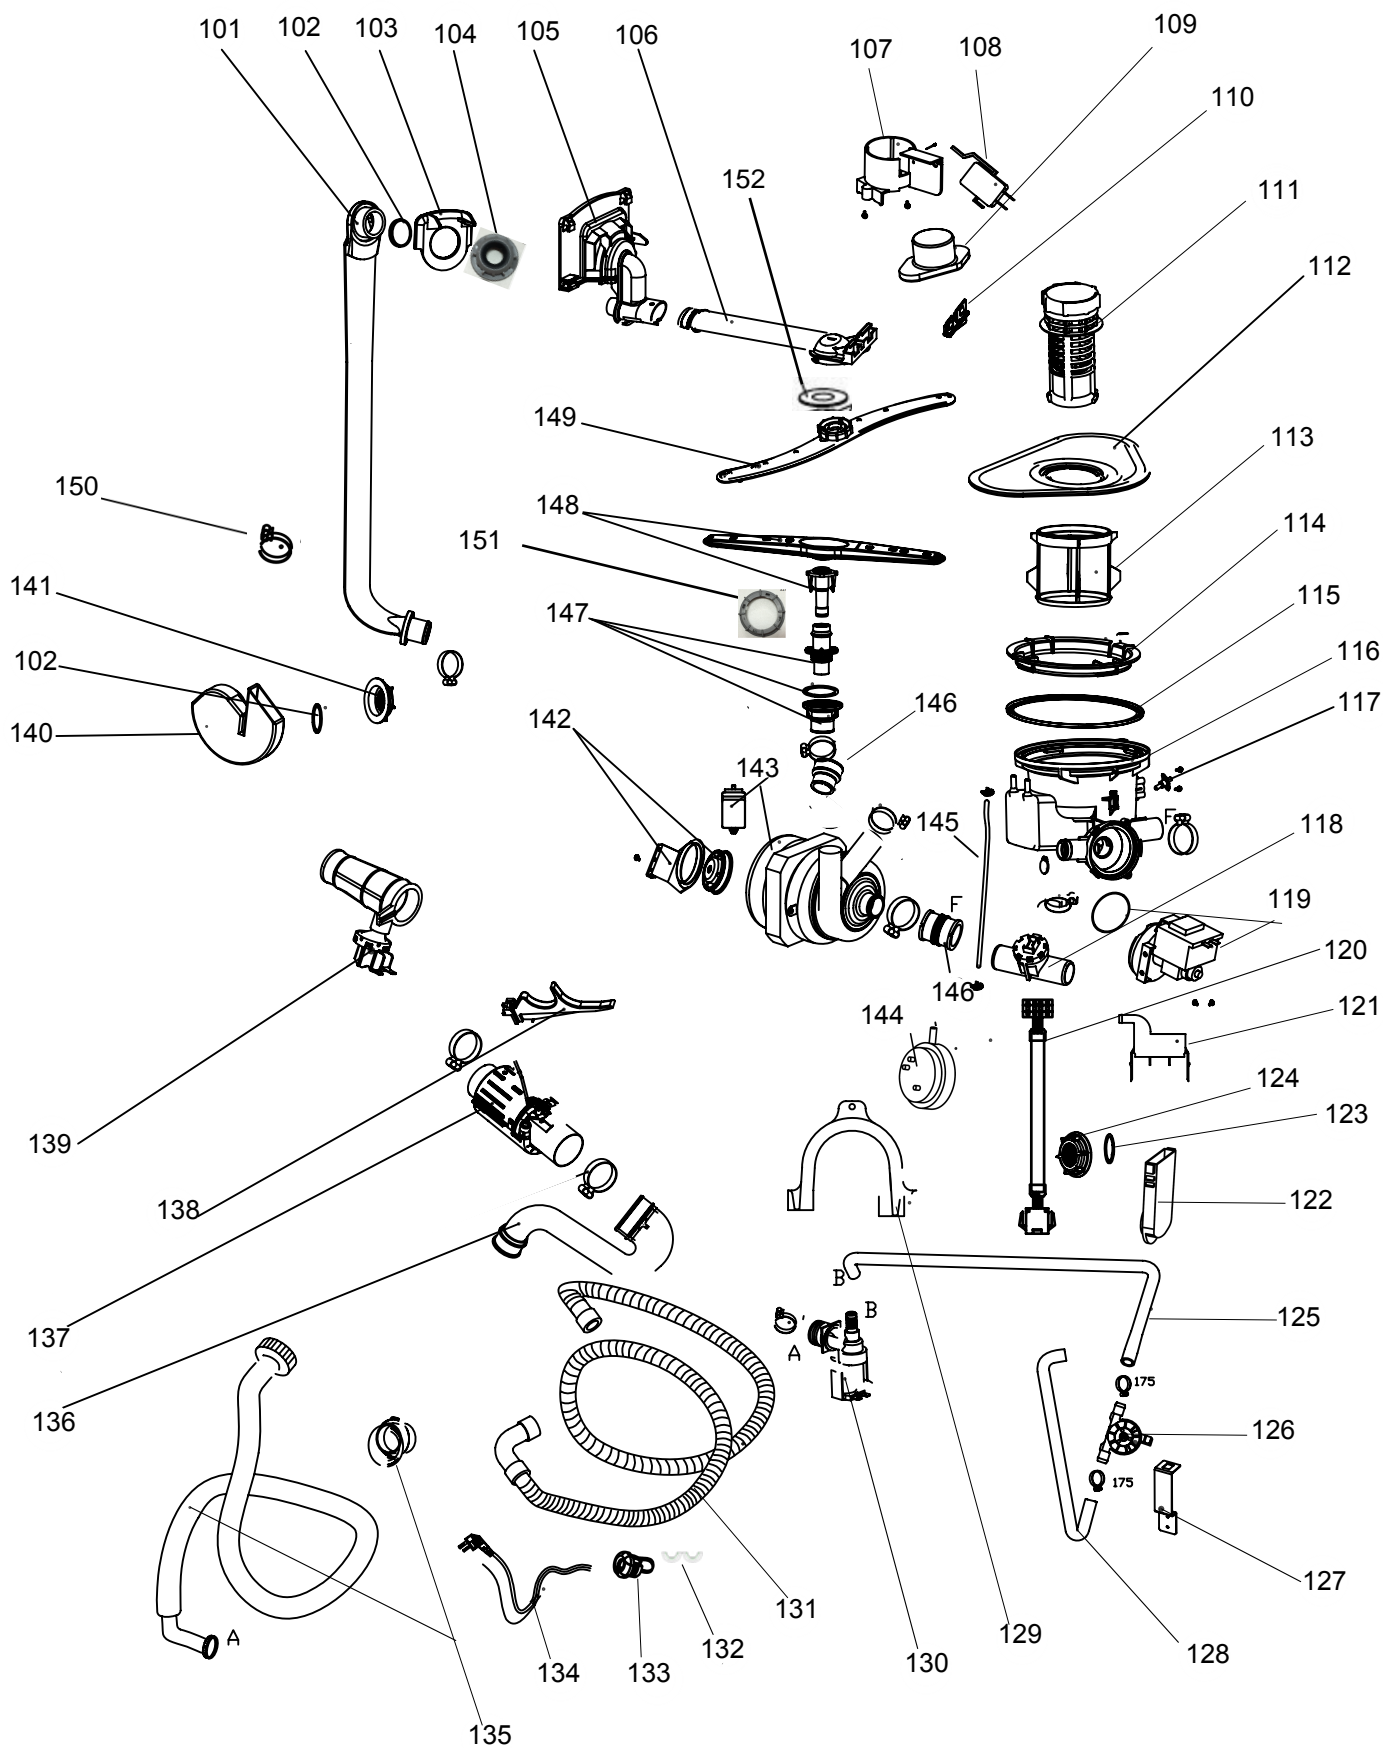

BRASTEMP

CATÁLOGO DE PEÇAS

BLF12AE

Revisão	Motivo	Páginas Alteradas	Elaborado Por	Revisado Por	Data
R0.0	Lançamento		André Lemos Silva	Anderson D Batista	11/03/13

400

401

402

403

404

405

406

CONTROLE DE REVISÕES				
REVISÃO	AÇÃO	DATA	EDIÇÃO	PUBLICAÇÃO
R1	Alterado ref 104 e 151	20/03/2020	R.P.	L.M.
R2	Inserido a ref 152	13/08/2020	R.P.	O.R.J.