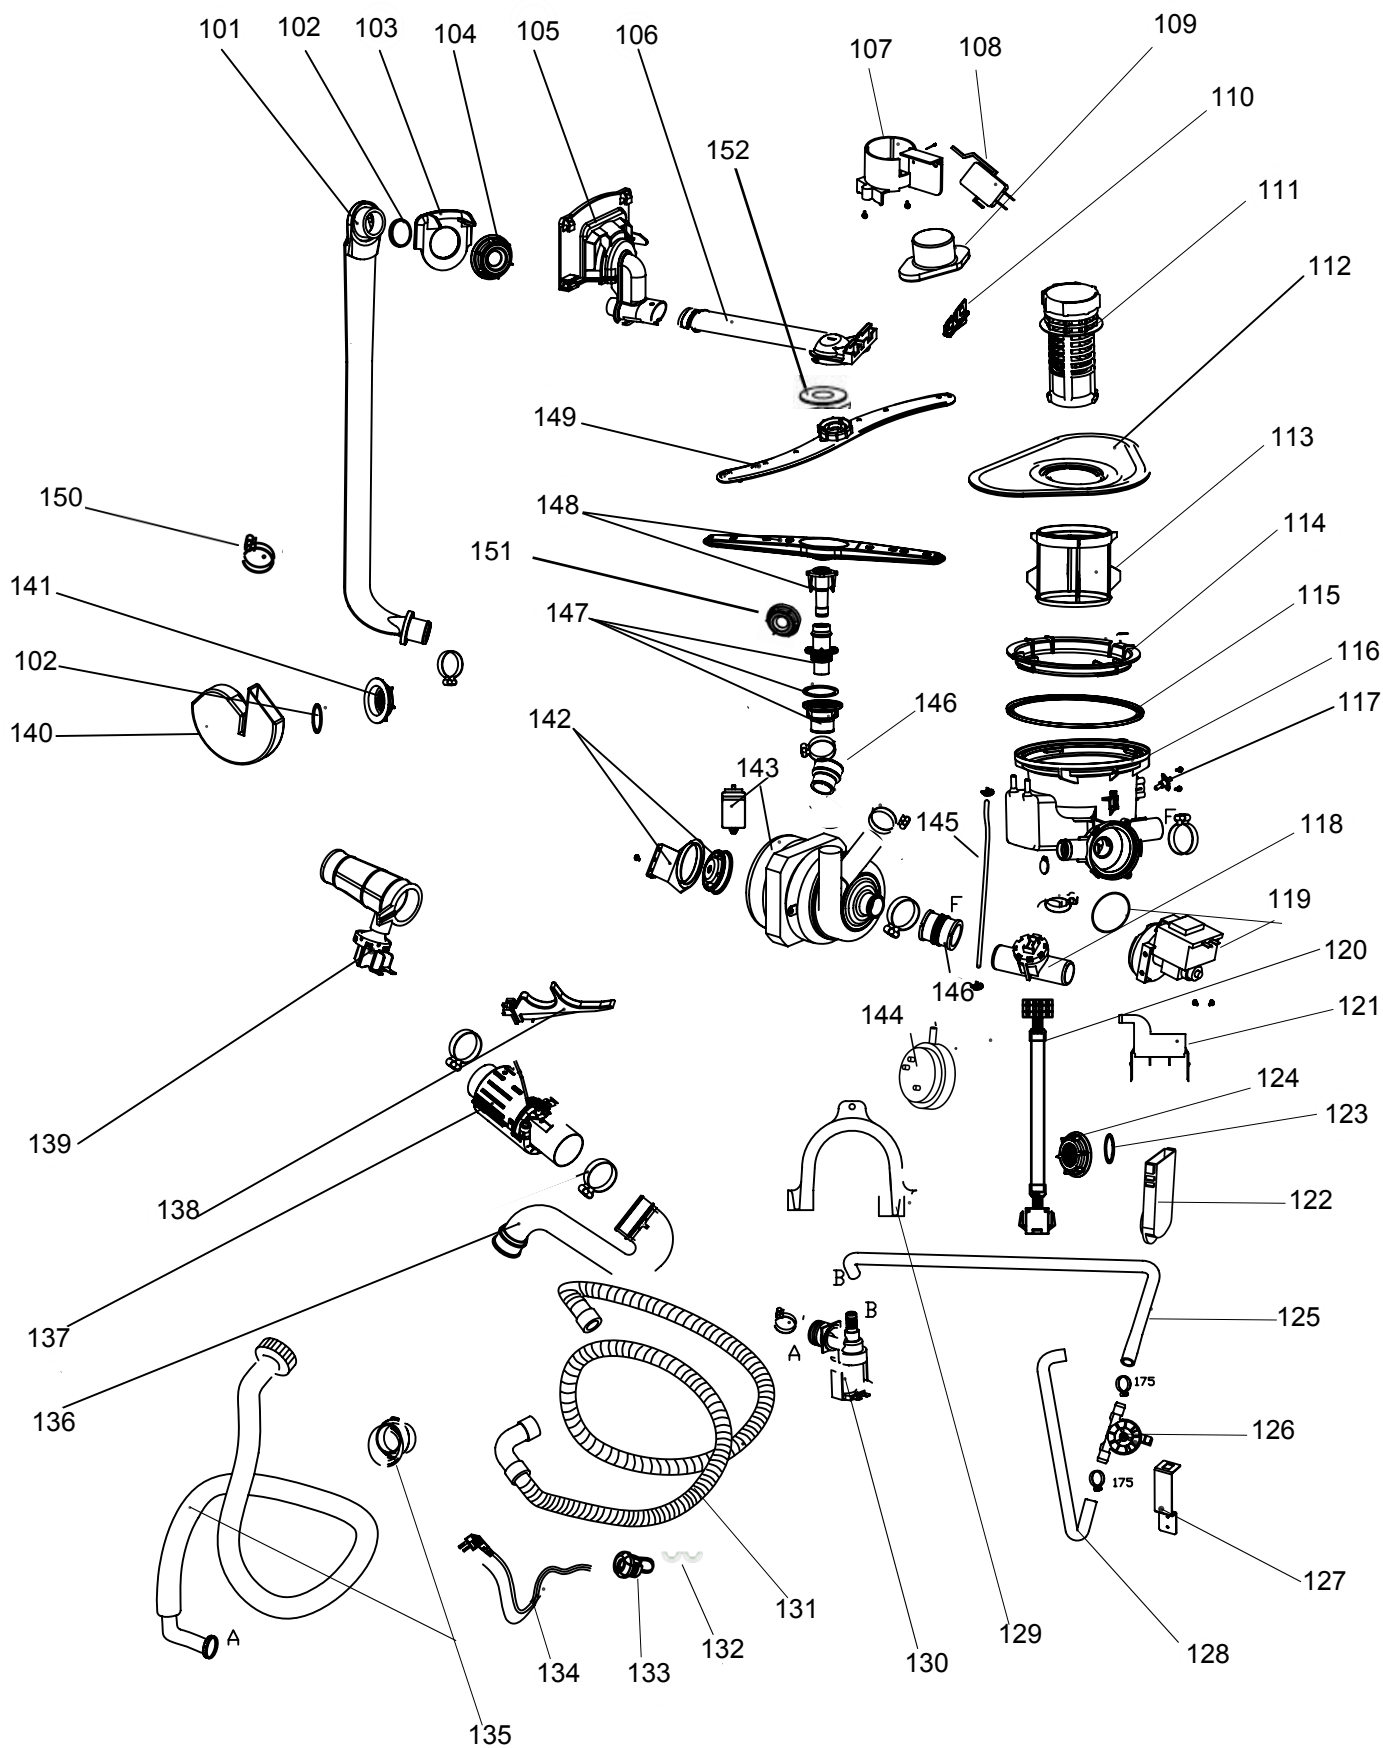

BRASTEMP

CATÁLOGO DE PEÇAS

BLF12AR

Revisão	Motivo	Páginas Alteradas	Elaborado Por	Revisado Por	Data
R0.0	Lançamento		André Lemos Silva	Anderson D Batista	11/03/13

400

401

402

403

404

405

406

CONTROLE DE REVISÕES				
REVISÃO	AÇÃO	DATA	EDIÇÃO	PUBLICAÇÃO
R1	Alterado ref 104 e 151	20/03/2020	R.P.	L.M.