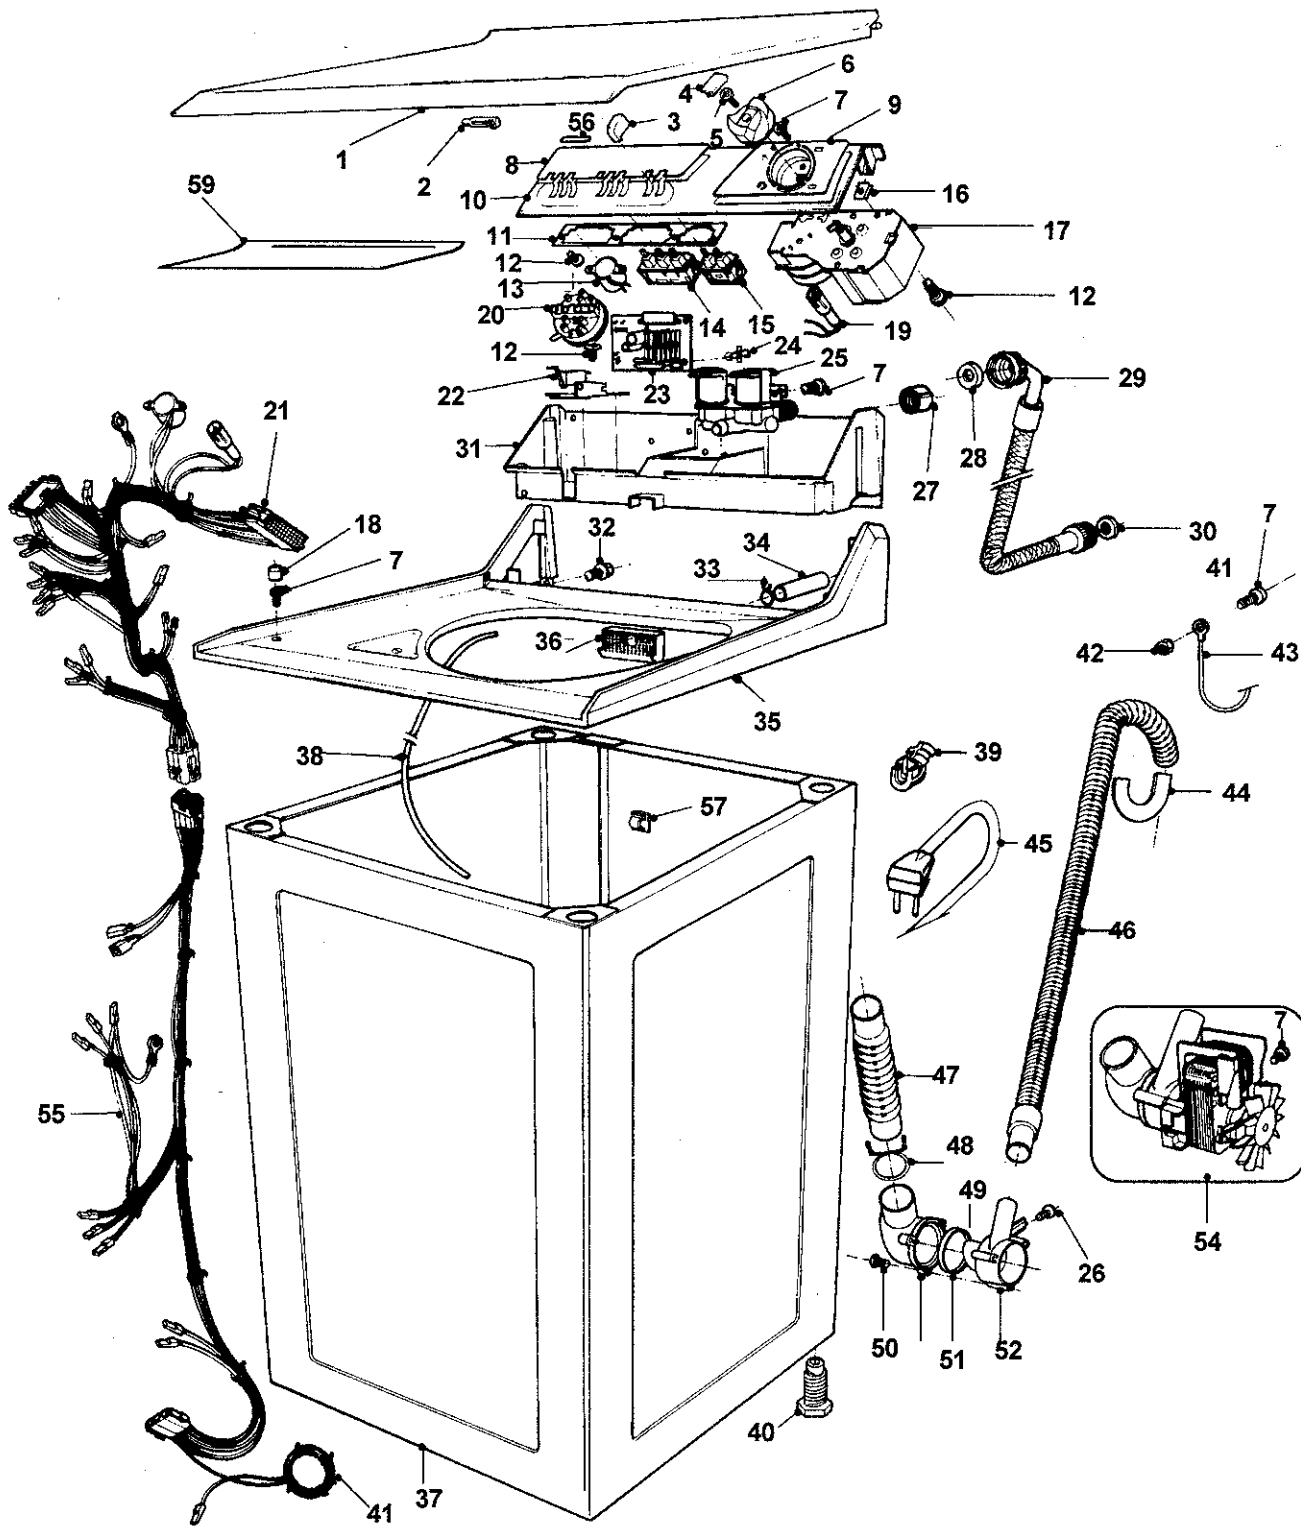

REF. Nº Nº ORDEM ILLUS NO.	PEÇA Nº SÍMBOLO PART. NO.	NOMENCLATURA	DENOMINACIÓN	DESCRIPTION	BLL22MGB
29	00320340-00	Mangueira entr. água - 1,25m	Manguera entrada - 1,25m	Hose, Inlet - 1,25m/49,0"	1
	00320341-63	Mangueira entr. água - 2,00m *	Manguera entrada - 2,00m *	Hose, Inlet - 1,25m/49,0" *	1
	00320342-08	Mangueira entr. água - 3,00m *	Manguera entrada - 3,00m *	Hose, Inlet - 3,00m/118,0" *	1
	00320343-52	Mangueira entr. água - 5,00m *	Manguera entrada - 5,00m *	Hose, Inlet - 5,00m/197,0" *	1
	00320350-54	Mang.ent. água quente-1,25m *	Mang. água caliente-1,25m *	Hose, Hot - 1,25m/49,0" *	1
	00320351-07	Mang.ent. água quente-2,00m *	Mang. água caliente-2,00m *	Hose, Hot - 2,00m/79,0" *	1
	00320352-43	Mang.ent. água quente-3,00m *	Mang. água caliente-3,00m *	Hose, Hot - 3,00m/118,0" *	1
	00320353-98	Mang.ent. água quente-5,00m *	Mang. água caliente-5,00m *	Hose, Hot - 5,00m/197,0" *	1
30	00350310-55	Arruela filtro	Arandela filtro	Filter washer	1
31	00320780-76	Protetor - Branco	Protector - Blanco	Protector - White	1
	00320782-65	Protetor - Marrom	Protector - Marron	Protector - Brown	1
	00320783-00	Protetor - Grafite	Protector - Grafito	Protector - Graphite	1
32	00390630-39	Parafuso	Tornillo	Screw	3
33	00390480-63	Abraçadeira	Abrazadera	Bracket	2
34	00320220-03	Mangueira	Manguera	Hose	1
35	00320800-09	Tampa fixa - Branca	Cubierta - Blanca	Cover - White	1
	00320802-06	Tampa fixa - Marrom	Cubierta - Marron	Cover - Brown	1
	00320803-42	Tampa fixa - Grafite	Cubierta - Grafito	Cover - Graphite	1
36	00320170-72	Duto de alimentação 1196	Tubo de alimentación	Duct	1
37	00310000-07	Gabinete - Branco	Gabinete - Blanco	Cabinet - White	1
	00310002-04	Gabinete - Bege	Gabinete - Beige	Cabinet - Almond	1
	00310003-40	Gabinete - Grafite	Gabinete - Grafito	Cabinet - Graphite	1
38	00340330-45	Mangueira pressostato	Mangueira del presostato	Hose, pressure switch	1
39	00310150-02	Prensa cabo	Prensa cabo	Cable protector	1
40	00310070-65	Pé nivelador	Pata niveladora	Foot	4
41	00360710-40	Bobina	Bobina	Coil	1
42	00390003-06	Porca	Tuerca	Nut	1
43	00310450-08	Fio terra	Cable tierra	Ground wire	1
44	00340230-00	Curvador	Curvador	Curve market	1
45	00310440-64	Cabo de entrada - Plug Brasil	Cable de enchute - Ficha Brasil	Inlet wire - Plug Brazil	1
46	00340200-02	Mang.de drenagem - 1,50m	Manguera de drenaje - 1,50m	Hose, outlet - 1,50m/59,0"	1
	00340201-57	Mang.de drenagem - 2,00m *	Manguera de drenaje - 2,00m *	Hose, outlet - 2,00m/79,0" *	1
	00340202-00	Mang.de drenagem - 3,00m *	Manguera de drenaje - 3,00m *	Hose, outlet - 3,00m/118,0" *	1
	00340203-46	Mang.de drenagem - 5,00m *	Manguera de drenaje - 5,00m *	Hose, outlet - 5,00m/197,0" *	1
47	00340240-54	Mang.do tanque à bomba	Mang. del tanq. a la bomba	Hose, pump	1
48	00390030-70	Abraçadeira	Abrazadera	Bracket	2
49	00310230-76	Vedação	Sello bomba	Seal	2
50	00390020-35	Parafuso	Tornillo	Screw	3
51	00310180-27	Carcaça da bomba d'água	Carcaza de la bomba	Pump housing	1
52	00310190-62	Caça botão	Caza botón	Housing pump	1
53	00390610-68	Parafuso	Tornillo	Screw	1
54	00310170-90	Bomba d'água - 127V/60Hz	Bomba de agua - 127V/60Hz	Water pump assy - 127V/60Hz	1
	00310171-36	Bomba d'água - 220V/60Hz	Bomba de agua - 220V/60Hz	Water pump assy - 220V-60Hz	1
	00310174-70	Bomba d'água - 220V/50Hz	Bomba de agua - 220V/50Hz	Water pump assy - 220V/50Hz	1
55	00360672-27	Chicote inferior	Conjunto de cables	Wire harness - Lower	1
56	00321151-60	Emblema - Brastemp	Emblema - Brastemp	Name, plate - Brastemp	1
57	00390390-72	Fixador de chicotes	Abrazadera	Bracket	2
58	00321740-49	Conj.inter.tampa móvel	Conj.inter.de la tapa	Cover switch kit	1