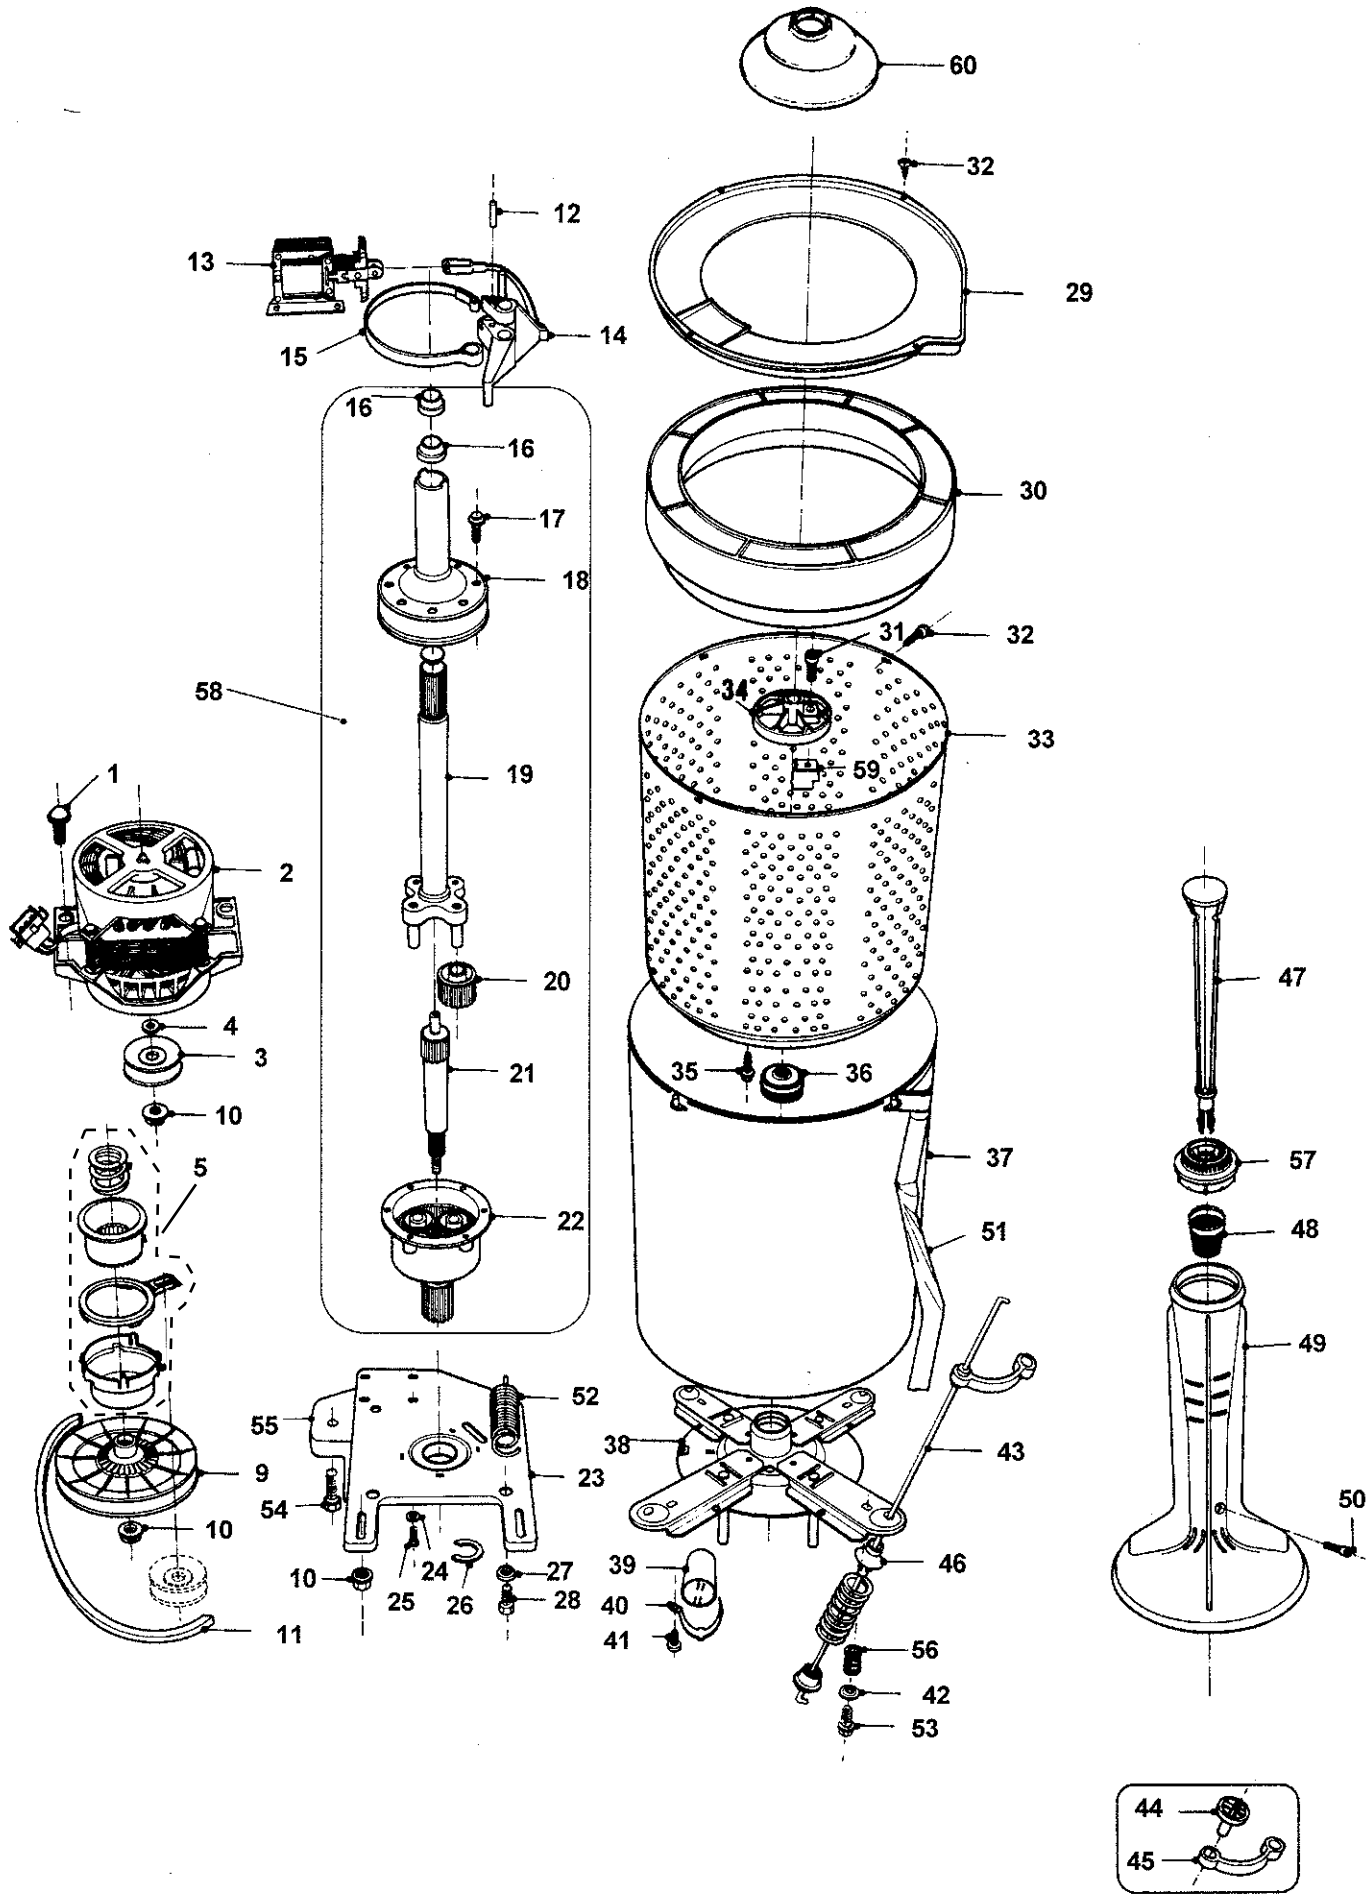

REF. Nº Nº ORDEM ILLUS NO.	PEÇA Nº SÍMBOLO PART. NO.	NOMENCLATURA	DENOMINACIÓN	DESCRIPTION	BLL22MGB
01	00390160-03	Parafuso	Tornillo	Bolt	2
02	00360191-03	Motor - 127V/60Hz	Motor - 127V/60Hz	Motor - 127V/60Hz	1
	00360691-53	Motor - 220V/60Hz	Motor - 220V/60Hz	Motor - 220V/60Hz	1
	00360700-06	Motor - 220V/50Hz	Motor - 220V/50Hz	Motor - 220V/50Hz	1
03	00360660-00	Polia - 60Hz	Poela - 60Hz	Pulley half - 60Hz	1
04	00390250-02	Arruela	Arandela	Washer	1
05	00360570-00	Mola	Resorte embrague	Spring splutch	1
06	00360540-03	Came externo	Camõn externo	Cam splutch snapin	1
07	00360531-04	Anel deslizante	Anillo deslizante	Slider splutch	1
08	00360550-30	Came articulado	Camõn articulado	Cam ring splutch	1
09	00360581-90	Polia - 50/60Hz	Polea de transmision - 50/60Hz	Pulley drive - 50/60Hz	1
10	00390380-37	Porca	Tuerca	Nut	4
11	00360480-02	Correia	Correa	Belt drive	1
12	00360420-06	Pino	Pasador	Brake pin	1
13	00360510-99	Solenóide do freio - 127V/60Hz	Solenóide de freno - 127V/60Hz	Solenoid brake - 127V/60Hz	1
	00360511-33	Solenóide do freio - 220V/60Hz	Solenóide de freno - 220V/60Hz	Solenoid brake - 220V/60Hz	1
	00360514-77	Solenóide do freio - 220V/50Hz	Solenóide de freno - 220V/50Hz	Solenoid Brake - 220V/50Hz	1
14	00360430-33	Armador do freio	Armador de freno	Brake arm splutch	1
15	00360760-29	Banda do freio	Banda de freno	Brake ban assembly	1
16	00360243-50	Vedador	Sello	Seal spin tube	2
17	00390021-80	Parafuso	Tornillo	Screw	8
18	00360211-54	Tubo de centrifugação	Tubo de centrifugación	Spin tube	1
19	00360260-97	Eixo do agitador	Eje de agitador	Agitador shaft assy	1
20	00360220-45	Engrenagem planetária	Engeneje planetaria	Planet gear	4
21	00360140-90	Eixo de entrada	Eje de entrada	Input shaft finished	1
22	00360120-00	Caixa de engrenagem	Caja de transmision	Housing assy	1
23	00360630-96	Suporte do motor	Soporte del motor	Motor support	1
24	00390500-04	Arruela dentada	Arandela dentada	Washer	4
25	00390230-23	Parafuso	Tornillo	Screw	4
26	00390510-30	Anel elástico	Anillo elástico	Snap ring	1
27	00390012-99	Arruela	Arandela	Washer	4
28	00390080-58	Parafuso	Tornillo	Bolt	2
29	00340020-20	Anel do tanque	Anillo del tanque	Tub ring	1
30	00350090-60	Anel hidrocompensador	Anillo hidrocompensador	Balance ring assy comp.	1
31	00390131-40	Parafuso	Tornillo	Screw	1
32	00390520-77	Parafuso	Tornillo	Screw	8
33	00350010-76	Cesto	Cesta	Basket assembly	1
34	00350044-60	Suporte do cesto	Soporte del cesta	Support, Basket	1
35	00390130-05	Parafuso	Tornillo	Screw-Drive hub	6
36	00340030-66	Retentor	Sello	Seal	1
37	00340000-50	Tanque	Tanque	Tub - Assembly	1
38	00340100-86	Sup.do tanque c/rolamento	Soporte del tanque	Tub supt. & bearing assy	1
39	00360490-56	Capacitor - 127V	Capacitor - 127V	Capacitor - 127V	1
	00360491-09	Capacitor - 220V	Capacitor - 220V	Capacitor - 220V	1
40	00360030-28	Suporte do capacitor	Soporte del capacitor	Bracket capacitor	1
41	00390230-23	Parafuso	Tornillo	Screw	1
42	00340310-74	Arruela prato	Arandela plato	Spring tub retainer	4
43	00370120-08	Vara de suspensão	varilla de suspensión	Suspension assy rear	4
44	00370060-07	Apoio superior	Apoyo superior	Ball suspension upper	4