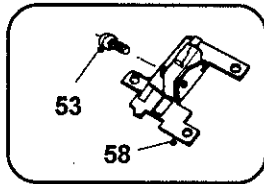

REF. Nº Nº ORDEM ILLUS NO.	PEÇA Nº SÍMBOLO PART. NO.	NOMENCLATURA	DENOMINACIÓN	DESCRIPTION	BLL22MGB
29	00320340-00	Mangueira entr. água - 1,25m	Manguera entrada - 1,25m	Hose, Inlet - 1,25m/49,0"	1
	00320341-63	Mangueira entr. água - 2,00m *	Manguera entrada - 2,00m *	Hose, Inlet - 1,25m/49,0" *	1
	00320342-08	Mangueira entr. água - 3,00m *	Manguera entrada - 3,00m *	Hose, Inlet - 3,00m/118,0" *	1
	00320343-52	Mangueira entr. água - 5,00m *	Manguera entrada - 5,00m *	Hose, Inlet - 5,00m/197,0" *	1
	00320350-54	Mang.ent. água quente-1,25m *	Mang. água caliente-1,25m *	Hose, Hot - 1,25m/49,0" *	1
	00320351-07	Mang.ent. água quente-2,00m *	Mang. água caliente-2,00m *	Hose, Hot - 2,00m/79,0" *	1
	00320352-43	Mang.ent. água quente-3,00m *	Mang. água caliente-3,00m *	Hose, Hot - 3,00m/118,0" *	1
	00320353-98	Mang.ent. água quente-5,00m *	Mang. água caliente-5,00m *	Hose, Hot - 5,00m/197,0" *	1
30	00350310-55	Arruela filtro	Arandela filtro	Filter washer	1
31	00320780-76	Protetor - Branco	Protector - Blanco	Protector - White	1
	00320782-65	Protetor - Marrom	Protector - Marron	Protector - Brown	1
	00320783-00	Protetor - Grafite	Protector - Grafito	Protector - Graphite	1
32	00390630-39	Parafuso	Tornillo	Screw	3
33	00390480-63	Abraçadeira	Abrazadera	Bracket	2
34	00320220-03	Mangueira	Manguera	Hose	1
35	00320800-09	Tampa fixa - Branca	Cubierta - Blanca	Cover - White	1
	00320802-06	Tampa fixa - Marrom	Cubierta - Marron	Cover - Brown	1
	00320803-42	Tampa fixa - Grafite	Cubierta - Grafito	Cover - Graphite	1
36	00320170-72	Duto de alimentação 1196	Tubo de alimentación	Duct	1
37	00310000-07	Gabinete - Branco	Gabinete - Blanco	Cabinet - White	1
	00310002-04	Gabinete - Bege	Gabinete - Beige	Cabinet - Almond	1
	00310003-40	Gabinete - Grafite	Gabinete - Grafito	Cabinet - Graphite	1
38	00340330-45	Mangueira pressostato	Mangueira del presostato	Hose, pressure switch	1
39	00310150-02	Prensa cabo	Prensa cabo	Cable protector	1
40	00310070-65	Pé nivelador	Pata niveladora	Foot	4
41	00360710-40	Bobina	Bobina	Coil	1
42	00390003-06	Porca	Tuerca	Nut	1
43	00310450-08	Fio terra	Cable tierra	Ground wire	1
44	00340230-00	Curvador	Curvador	Curve market	1
45	00310440-64	Cabo de entrada - Plug Brasil	Cable de enchute - Ficha Brasil	Inlet wire - Plug Brazil	1
46	00340200-02	Mang.de drenagem - 1,50m	Manguera de drenaje - 1,50m	Hose, outlet - 1,50m/59,0"	1
	00340201-57	Mang.de drenagem - 2,00m *	Manguera de drenaje - 2,00m *	Hose, outlet - 2,00m/79,0" *	1
	00340202-00	Mang.de drenagem - 3,00m *	Manguera de drenaje - 3,00m *	Hose, outlet - 3,00m/118,0" *	1
	00340203-46	Mang.de drenagem - 5,00m *	Manguera de drenaje - 5,00m *	Hose, outlet - 5,00m/197,0" *	1
47	00340240-54	Mang.do tanque à bomba	Mang. del tanq. a la bomba	Hose, pump	1
48	00390030-70	Abraçadeira	Abrazadera	Bracket	2
49	00310230-76	Vedação	Sello bomba	Seal	2
50	00390020-35	Parafuso	Tornillo	Screw	3
51	00310180-27	Carcaça da bomba d'água	Carcaza de la bomba	Pump housing	1
52	00310190-62	Caça botão	Caza botón	Housing pump	1
53	00390610-68	Parafuso	Tornillo	Screw	1
54	00310170-90	Bomba d'água - 127V/60Hz	Bomba de agua - 127V/60Hz	Water pump assy - 127V/60Hz	1
	00310171-36	Bomba d'água - 220V/60Hz	Bomba de agua - 220V/60Hz	Water pump assy - 220V-60Hz	1
	00310174-70	Bomba d'água - 220V/50Hz	Bomba de agua - 220V/50Hz	Water pump assy - 220V/50Hz	1
55	00360672-27	Chicote inferior	Conjunto de cables	Wire harness - Lower	1
56	00321151-60	Emblema - Brastemp	Emblema - Brastemp	Name, plate - Brastemp	1
57	00390390-72	Fixador de chicotes	Abrazadera	Bracket	2
58	00321740-49	Conj.inter.tampa móvel	Conj.inter.de la tapa	Cover switch kit	1