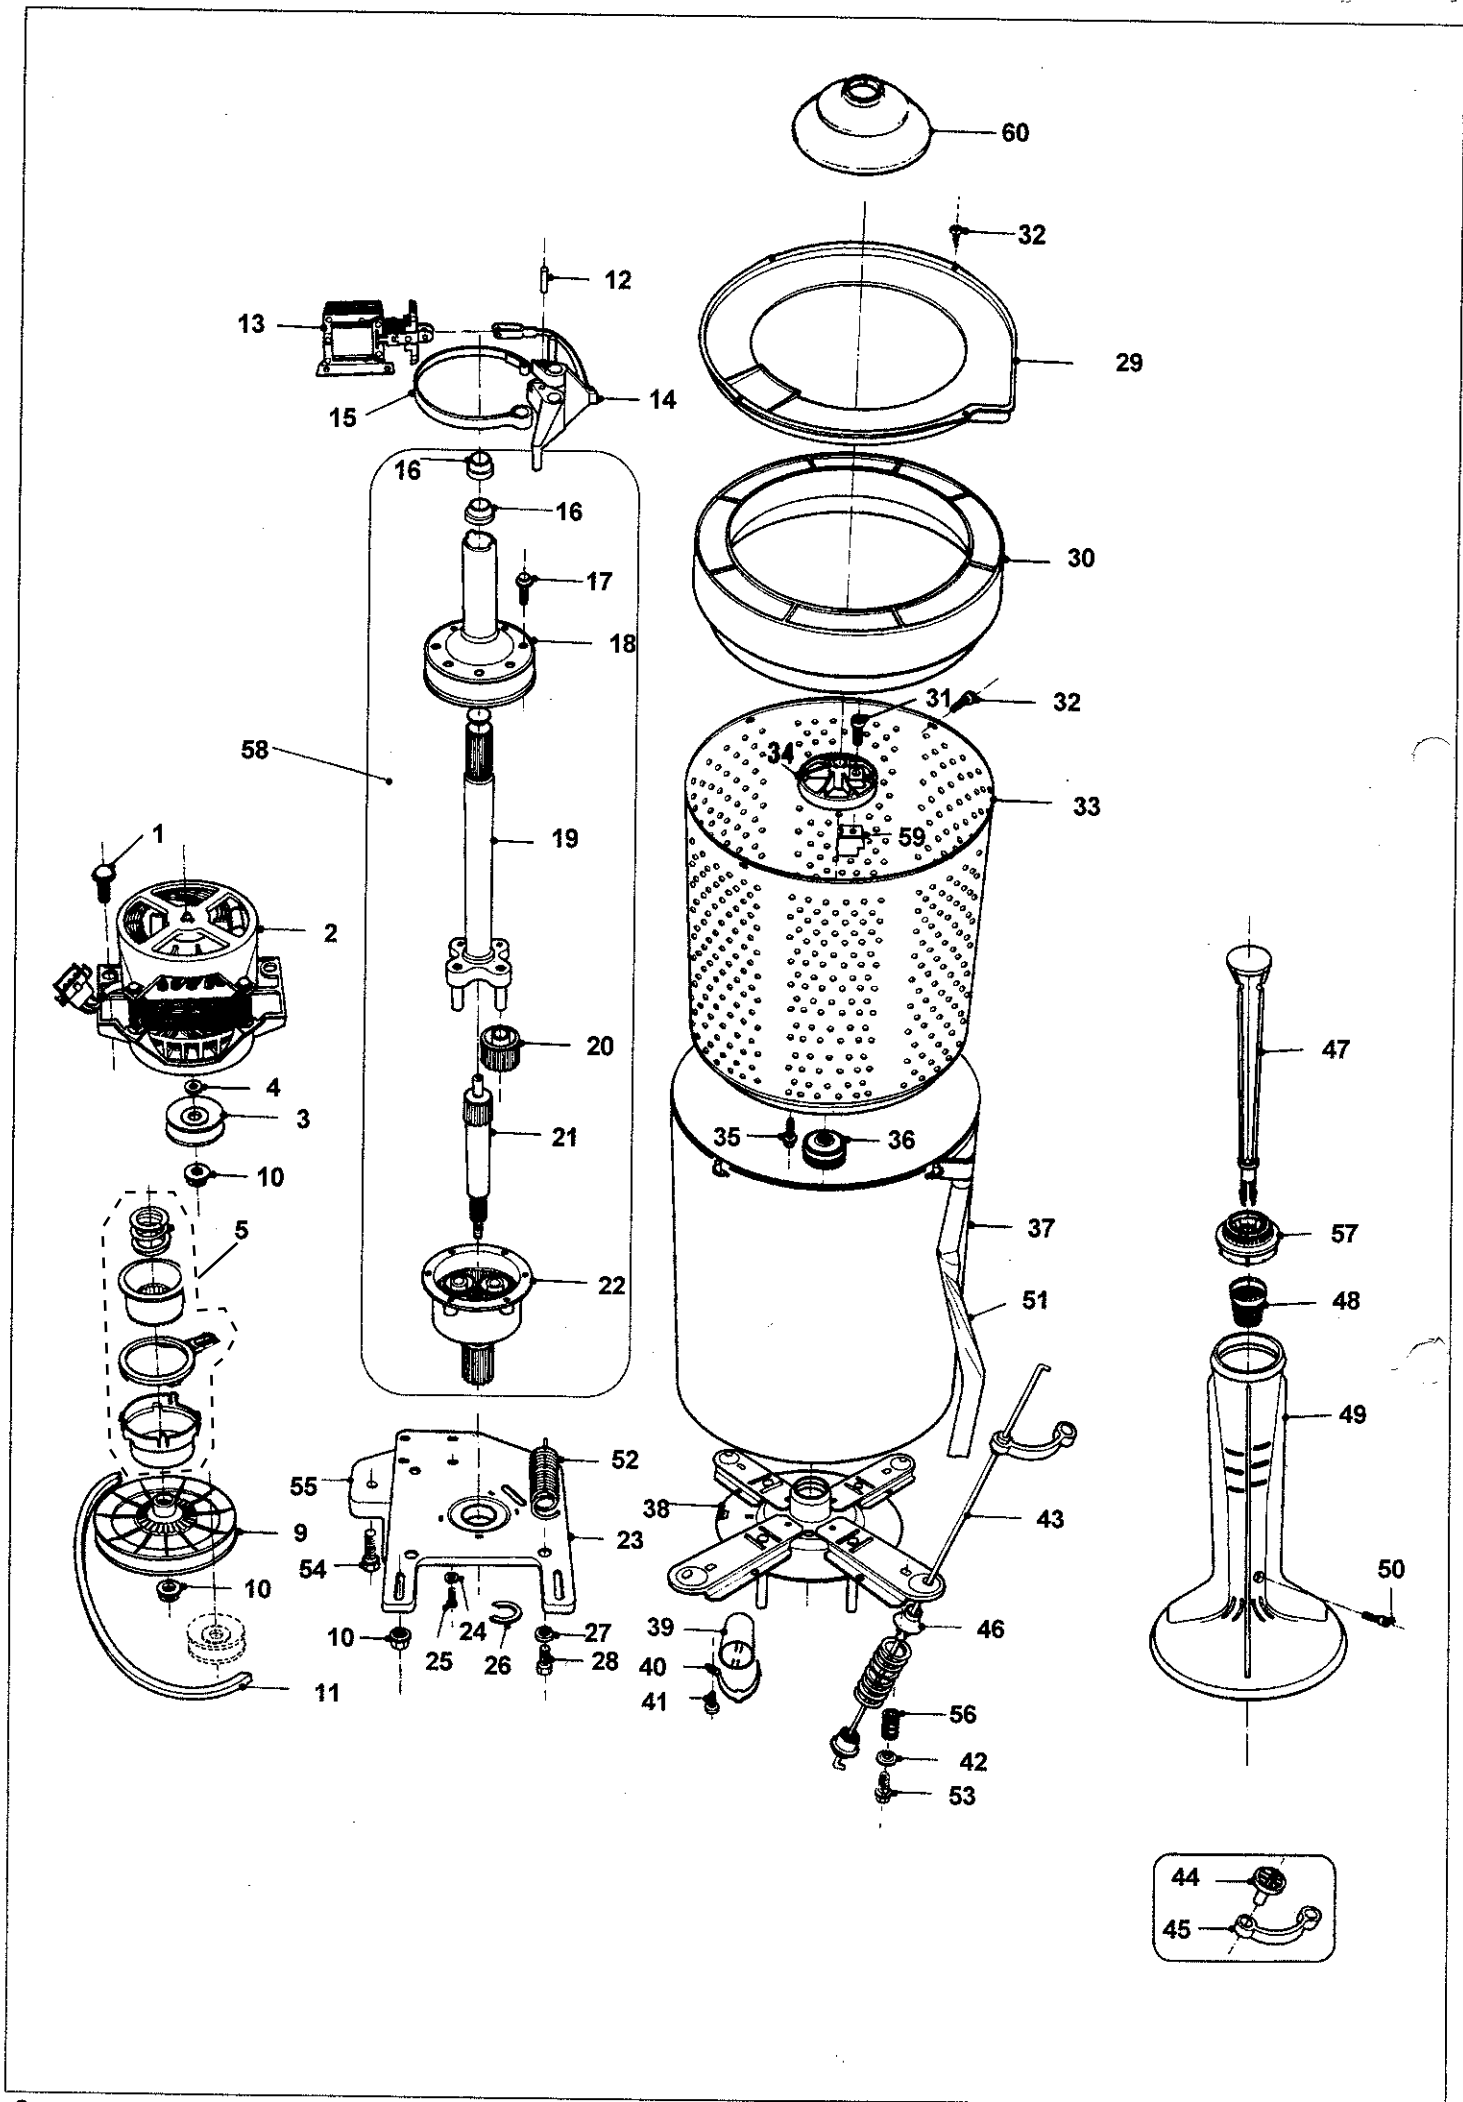

REF. Nº Nº ORDEM ILLUS NO.	PEÇA Nº SÍMBOLO PART. NO.	NOMENCLATURA	DENOMINACIÓN	DESCRIPTION	BLL22MGB
01	00390160-03	Parafuso	Tornillo	Bolt	2
02	00360191-03	Motor - 127V/60Hz	Motor - 127V/60Hz	Motor - 127V/60Hz	1
	00360691-53	Motor - 220V/60Hz	Motor - 220V/60Hz	Motor - 220V/60Hz	1
	00360700-06	Motor - 220V/50Hz	Motor - 220V/50Hz	Motor - 220V/50Hz	1
03	00360660-00	Polia - 60Hz	Poela - 60Hz	Pulley half - 60Hz	1
04	00390250-02	Arruela	Arandela	Washer	1
05	00360570-00	Mola	Resorte embrague	Spring splutch	1
06	00360540-03	Came externo	Camõn externo	Cam splutch snapin	1
07	00360531-04	Anel deslizante	Anillo deslizante	Slider splutch	1
08	00360550-30	Came articulado	Camõn articulado	Cam ring splutch	1
09	00360581-90	Polia - 50/60Hz	Polea de transmision - 50/60Hz	Pulley drive - 50/60Hz	1
10	00390380-37	Porca	Tuerca	Nut	4
11	00360480-02	Correia	Correa	Belt drive	1
12	00360420-06	Pino	Pasador	Brake pin	1
13	00360510-99	Solenóide do freio - 127V/60Hz	Solenóide de freno - 127V/60Hz	Solenoid brake - 127V/60Hz	1
	00360511-33	Solenóide do freio - 220V/60Hz	Solenóide de freno - 220V/60Hz	Solenoid brake - 220V/60Hz	1
	00360514-77	Solenóide do freio - 220V/50Hz	Solenóide de freno - 220V/50Hz	Solenoid Brake - 220V/50Hz	1
14	00360430-33	Armador do freio	Armador de freno	Brake arm splutch	1
15	00360760-29	Banda do freio	Banda de freno	Brake ban assembly	1
16	00360243-50	Vedador	Sello	Seal spin tube	2
17	00390021-80	Parafuso	Tornillo	Screw	8
18	00360211-54	Tubo de centrifugação	Tubo de centrifugación	Spin tube	1
19	00360260-97	Eixo do agitador	Eje de agitador	Agitador shaft assy	1
20	00360220-45	Engrenagem planetária	Engeneje planetaria	Planet gear	4
21	00360140-90	Eixo de entrada	Eje de entrada	Input shaft finished	1
22	00360120-00	Caixa de engrenagem	Caja de transmision	Housing assy	1
23	00360630-96	Suporte do motor	Soporte del motor	Motor support	1
24	00390500-04	Arruela dentada	Arandela dentada	Washer	4
25	00390230-23	Parafuso	Tornillo	Screw	4
26	00390510-30	Anel elástico	Anillo elástico	Snap ring	1
27	00390012-99	Arruela	Arandela	Washer	4
28	00390080-58	Parafuso	Tornillo	Bolt	2
29	00340020-20	Anel do tanque	Anillo del tanque	Tub ring	1
30	00350090-60	Anel hidrocompensador	Anillo hidrocompensador	Balance ring assy comp.	1
31	00390131-40	Parafuso	Tornillo	Screw	1
32	00390520-77	Parafuso	Tornillo	Screw	8
33	00350010-76	Cesto	Cesta	Basket assembly	1
34	00350044-60	Suporte do cesto	Soporte del cesta	Support, Basket	1
35	00390130-05	Parafuso	Tornillo	Screw-Drive hub	6
36	00340030-66	Retentor	Sello	Seal	1
37	00340000-50	Tanque	Tanque	Tub - Assembly	1
38	00340100-86	Sup.do tanque c/rolamento	Soporte del tanque	Tub supt. & bearing assy	1
39	00360490-56	Capacitor - 127V	Capacitor - 127V	Capacitor - 127V	1
	00360491-09	Capacitor - 220V	Capacitor - 220V	Capacitor - 220V	1
40	00360030-28	Suporte do capacitor	Soporte del capacitor	Bracket capacitor	1
41	00390230-23	Parafuso	Tornillo	Screw	1
42	00340310-74	Arruela prato	Arandela plato	Spring tub retainer	4
43	00370120-08	Vara de suspensão	varilla de suspensión	Suspension assy rear	4
44	00370060-07	Apoio superior	Apoyo superior	Ball suspension upper	4