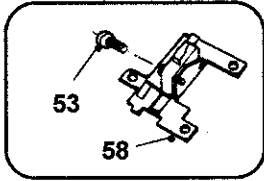

REF. Nº Nº ORDEM ILLUS NO.	PEÇA Nº SÍMBOLO PART. NO.	NOMENCLATURA	DENOMINACIÓN	DESCRIPTION	BLL22MGB
01	00320770-30	Tampa móvel - Branca	Cubierta - Blanca	Cover - White	1
	00320772-20	Tampa móvel - Marron	Cubierta - Marron	Cover - Brown	1
	00320773-74	Tampa móvel - Grafite	Cubierta - Grafito	Cover - Graphite	1
02	00320200-40	Dobradiça	Bisagra	Hinge	1
03	00320920-06	Tecla - Branca	Teclas - Blanca	Knob - White	8
	00320922-03	Tecla - Marron	Teclas - Marron	Knob - Graphite	8
	00320923-40	Tecla - Grafite	Teclas - Grafito	Knob - Graphite	8
04	00320510-65	Inserto do manip. - Branco	Inserto de perilla - Blanco	Insert - White	1
	00320512-54	Inserto do manip. - Marron	Inserto de perilla - Marron	Inserto - Brown	1
	00320513-07	Inserto do manip. - Grafite	Inserto de perilla - Grafito	Insert - Graphite	1
05	00390350-20	Parafuso	Tornillo	Screw	1
06	00320440-45	Manipulador - Branco	Perilla - Blanco	Knob - White	1
	00320442-34	Manipulador - Marron	Perilla - Marron	Knob - Brown	1
	00320443-89	Manipulador - Grafite	Perilla - Grafito	Knob - Graphite	1
07	00390230-23	Parafuso	Tornillo	Screw	9
08	00321230-70	Painel decorativo - Branco	Panel decorativo - Blanco	Panel - White	1
	00321232-60	Painel decorativo - Marron	Panel decorativo - Marron	Panel - Brown	1
	00321233-05	Painel decorativo - Grafite	Panel decorativo - Grafito	Panel - Graphite	1
09	00321220-36	Painel dec. Timer - Branco	Panel dec. Timer - Blanco	Panel, Timer - White	1
	00321222-25	Painel dec. Timer - Marron	Panel dec. Timer - Marron	Panel, Timer - Brown	1
	00321223-70	Painel dec. Timer - Grafite	Panel dec. Timer - Grafito	Panel, Timer - Graphite	1
10	00320890-38	Console - Branco	Consola - Blanco	Console - White	1
	00320892-27	Console - Marron	Consola - Marron	Console - Brown	1
	00320893-70	Console - Grafite	Consola - Grafito	Console - Graphite	1
11	00321030-00	Suporte	Soporte	Support	1
12	00390550-83	Parafuso	Tornillo	Screw	14
13	00320310-02	Alarme - 127V/220V	Alarma - 127V/220V	Alarm - 127V/220V	1
14	00320560-42	Chave - 3 teclas	Lave - 3 posiciones	Switch - 3 position	2
15	00320910-70	Chave - 2 teclas	Lave - 2 posiciones	Switch - 2 position	1
16	00390560-00	Porca rápida	Tuerca	Speed nut	2
17	00330058-04	Interruptor horário - 127V/60Hz	Interruptor horário - 127V/60Hz	Timer - 127V/60Hz	1
	00330059-67	Interruptor horário - 220V/60Hz	Interruptor horário - 220V/60Hz	Interruptor horário - 220V/60Hz	1
18	00320210-86	Amortecedor - Branco	Amortiguador - Blanco	Bumper, rubber - White	2
	00320211-20	Amortecedor - Preto	Amortiguador - Negro	Bumper, rubber - Black	2
19	00321100-39	Lâmpada de molho - 127V/220V	Lámpara de remoio - 127V/220V	Lamp, Soak - 127V/220V	1
20	00310270-00	Pressostato	Presostato	Pressostat	1
21	00330166-95	Chicote superior	Conjunto de cables	Wire harness upper	1
22	00321750-84	Interruptor da tampa	Interruptor Tapa	Switch, lid	1
23	00330060-90	Controle eletrônico - 127V	Circuito eletrônico - 127V	Controler - 127V	1
	00330061-36	Controle eletrônico - 220V	Circuito electrónico - 220V	Controler - 220V	1
	00330064-70	Contr.eletrônico - 220V/50Hz	Circ.electrónico - 220V/50Hz	Controler - 220V/50Hz	1
24	00320360-90	Suporte	Soporte	Support	3
25	00320230-57	Válvula entr.dupla - 127V/60Hz	Válvula doble entr. - 127V/60Hz	Double valve - 127V/60Hz	1
	00320231-00	Válvula entr.dupla - 220V/60Hz	Válvula doble entr. - 220V/60Hz	Double valve - 220V/60Hz	1
	00320234-35	Válvula entr.dupla - 220V/50Hz	Valvula doble entr. - 220V/50Hz	Double valve - 220V/50Hz	1
26	00390650-00	Parafuso	Tornillo	Screw	2
27	00321110-74	Tampão	Trampa	Lid	1
28	00390600-22	Arruela borracha	Arandela de hule	Washer, rubber	2