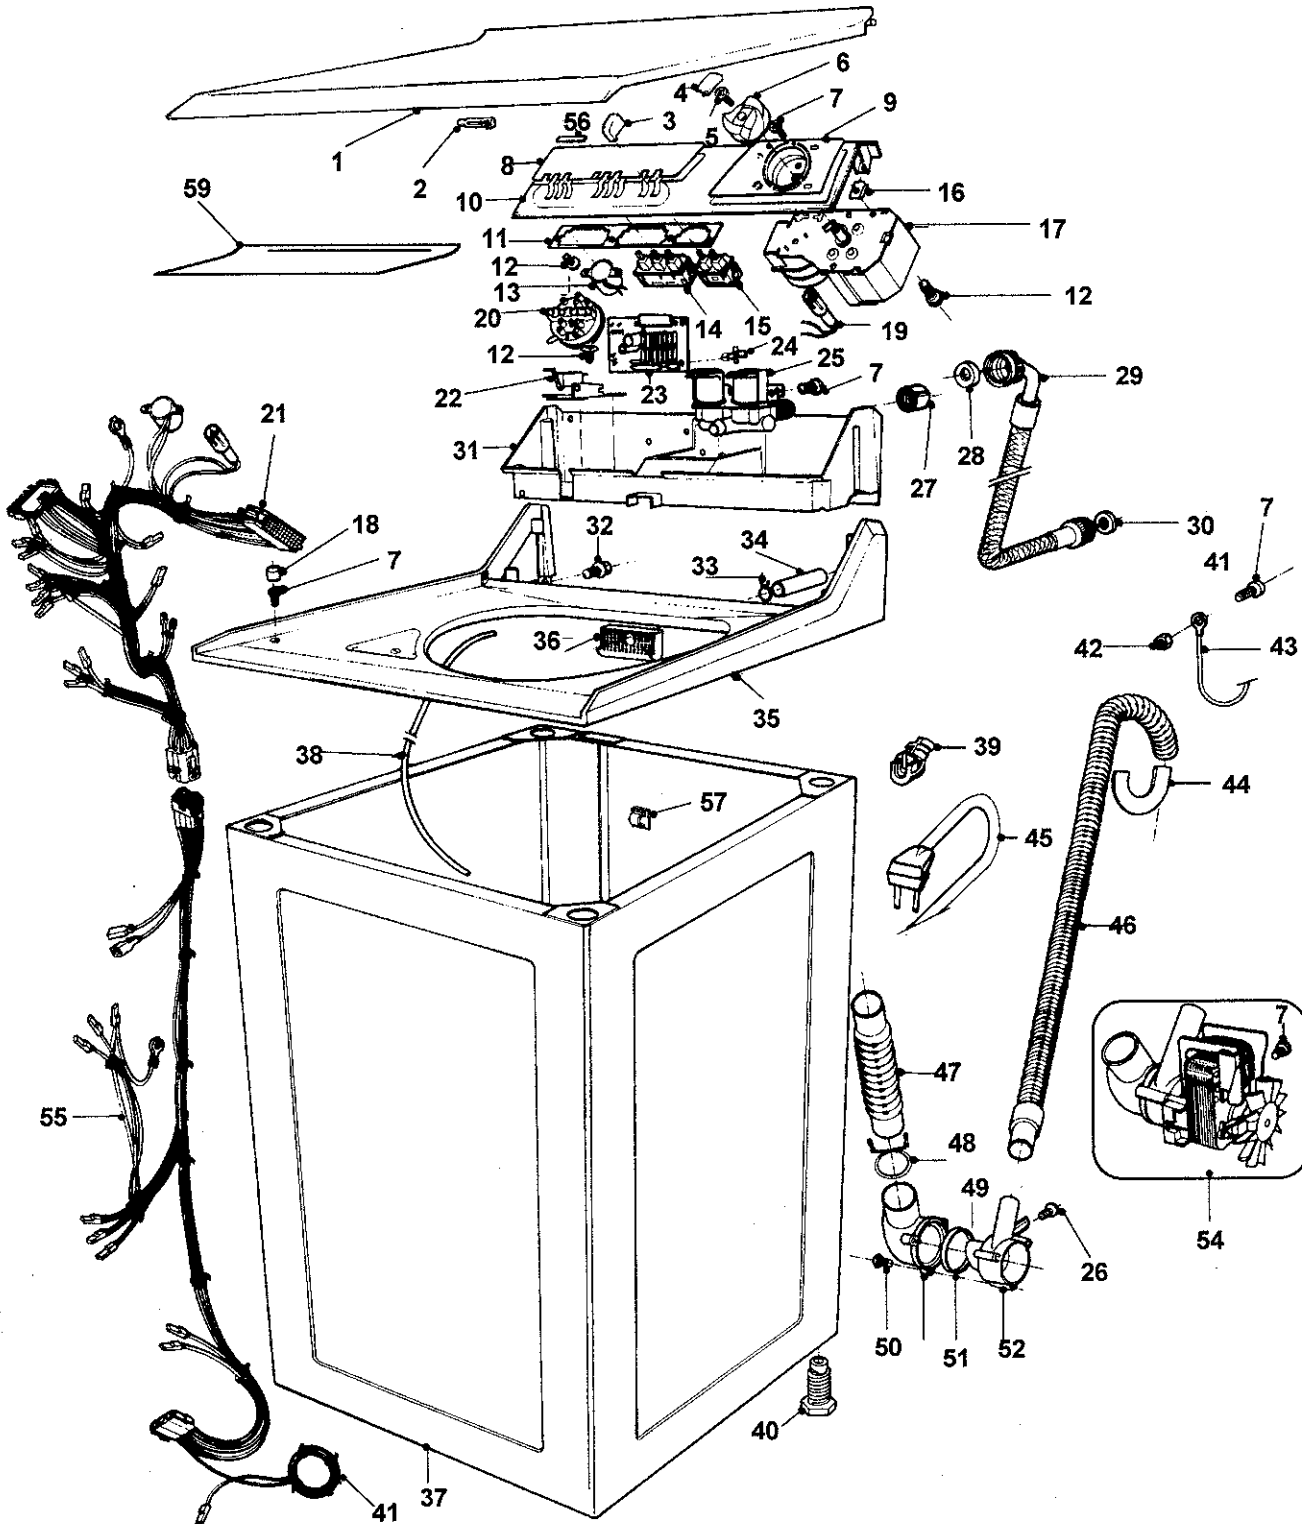

REF. Nº Nº ORDEM ILLUS NO.	PEÇA Nº SÍMBOLO PART. NO.	NOMENCLATURA	DENOMINACIÓN	DESCRIPTION	BLL22MGB
01	00320770-30	Tampa móvel - Branca	Cubierta - Blanca	Cover - White	1
	00320772-20	Tampa móvel - Marron	Cubierta - Marron	Cover - Brown	1
	00320773-74	Tampa móvel - Grafite	Cubierta - Grafito	Cover - Graphite	1
02	00320200-40	Dobradiça	Bisagra	Hinge	1
03	00320920-06	Tecla - Branca	Teclas - Blanca	Knob - White	8
	00320922-03	Tecla - Marron	Teclas - Marron	Knob - Graphite	8
	00320923-40	Tecla - Grafite	Teclas - Grafito	Knob - Graphite	8
04	00320510-65	Inserto do manip. - Branco	Inserto de perilla - Blanco	Insert - White	1
	00320512-54	Inserto do manip. - Marron	Inserto de perilla - Marron	Inserto - Brown	1
	00320513-07	Inserto do manip. - Grafite	Inserto de perilla - Grafito	Insert - Graphite	1
05	00390350-20	Parafuso	Tornillo	Screw	1
06	00320440-45	Manipulador - Branco	Perilla - Blanco	Knob - White	1
	00320442-34	Manipulador - Marron	Perilla - Marron	Knob - Brown	1
	00320443-89	Manipulador - Grafite	Perilla - Grafito	Knob - Graphite	1
07	00390230-23	Parafuso	Tornillo	Screw	9
08	00321230-70	Painel decorativo - Branco	Panel decorativo - Blanco	Panel - White	1
	00321232-60	Painel decorativo - Marron	Panel decorativo - Marron	Panel - Brown	1
	00321233-05	Painel decorativo - Grafite	Panel decorativo - Grafito	Panel - Graphite	1
09	00321220-36	Painel dec. Timer - Branco	Panel dec. Timer - Blanco	Panel, Timer - White	1
	00321222-25	Painel dec. Timer - Marron	Panel dec. Timer - Marron	Panel, Timer - Brown	1
	00321223-70	Painel dec. Timer - Grafite	Panel dec. Timer - Grafito	Panel, Timer - Graphite	1
10	00320890-38	Console - Branco	Consola - Blanco	Console - White	1
	00320892-27	Console - Marron	Consola - Marron	Console - Brown	1
	00320893-70	Console - Grafite	Consola - Grafito	Console - Graphite	1
11	00321030-00	Suporte	Soporte	Support	1
12	00390550-83	Parafuso	Tornillo	Screw	14
13	00320310-02	Alarme - 127V/220V	Alarma - 127V/220V	Alarm - 127V/220V	1
14	00320560-42	Chave - 3 teclas	Lave - 3 posiciones	Switch - 3 position	2
15	00320910-70	Chave - 2 teclas	Lave - 2 posiciones	Switch - 2 position	1
16	00390560-00	Porca rápida	Tuerca	Speed nut	2
17	00330058-04	Interruptor horário - 127V/60Hz	Interruptor horário - 127V/60Hz	Timer - 127V/60Hz	1
	00330059-67	Interruptor horário - 220V/60Hz	Interruptor horário - 220V/60Hz	Interruptor horário - 220V/60Hz	1
18	00320210-86	Amortecedor - Branco	Amortiguador - Blanco	Bumper, rubber - White	2
	00320211-20	Amortecedor - Preto	Amortiguador - Negro	Bumper, rubber - Black	2
19	00321100-39	Lâmpada de molho - 127V/220V	Lámpara de remoio - 127V/220V	Lamp, Soak - 127V/220V	1
20	00310270-00	Pressostato	Presostato	Pressostat	1
21	00330166-95	Chicote superior	Conjunto de cables	Wire harness upper	1
22	00321750-84	Interruptor da tampa	Interruptor Tapa	Switch, lid	1
23	00330060-90	Controle eletrônico - 127V	Circuito eletrônico - 127V	Controler - 127V	1
	00330061-36	Controle eletrônico - 220V	Circuito electrónico - 220V	Controler - 220V	1
	00330064-70	Contr.eletrônico - 220V/50Hz	Circ.electrónico - 220V/50Hz	Controler - 220V/50Hz	1
24	00320360-90	Suporte	Soporte	Support	3
25	00320230-57	Válvula entr.dupla - 127V/60Hz	Válvula doble entr. - 127V/60Hz	Double valve - 127V/60Hz	1
	00320231-00	Válvula entr.dupla - 220V/60Hz	Válvula doble entr. - 220V/60Hz	Double valve - 220V/60Hz	1
	00320234-35	Válvula entr.dupla - 220V/50Hz	Valvula doble entr. - 220V/50Hz	Double valve - 220V/50Hz	1
26	00390650-00	Parafuso	Tornillo	Screw	2
27	00321110-74	Tampão	Trampa	Lid	1
28	00390600-22	Arruela borracha	Arandela de hule	Washer, rubber	2