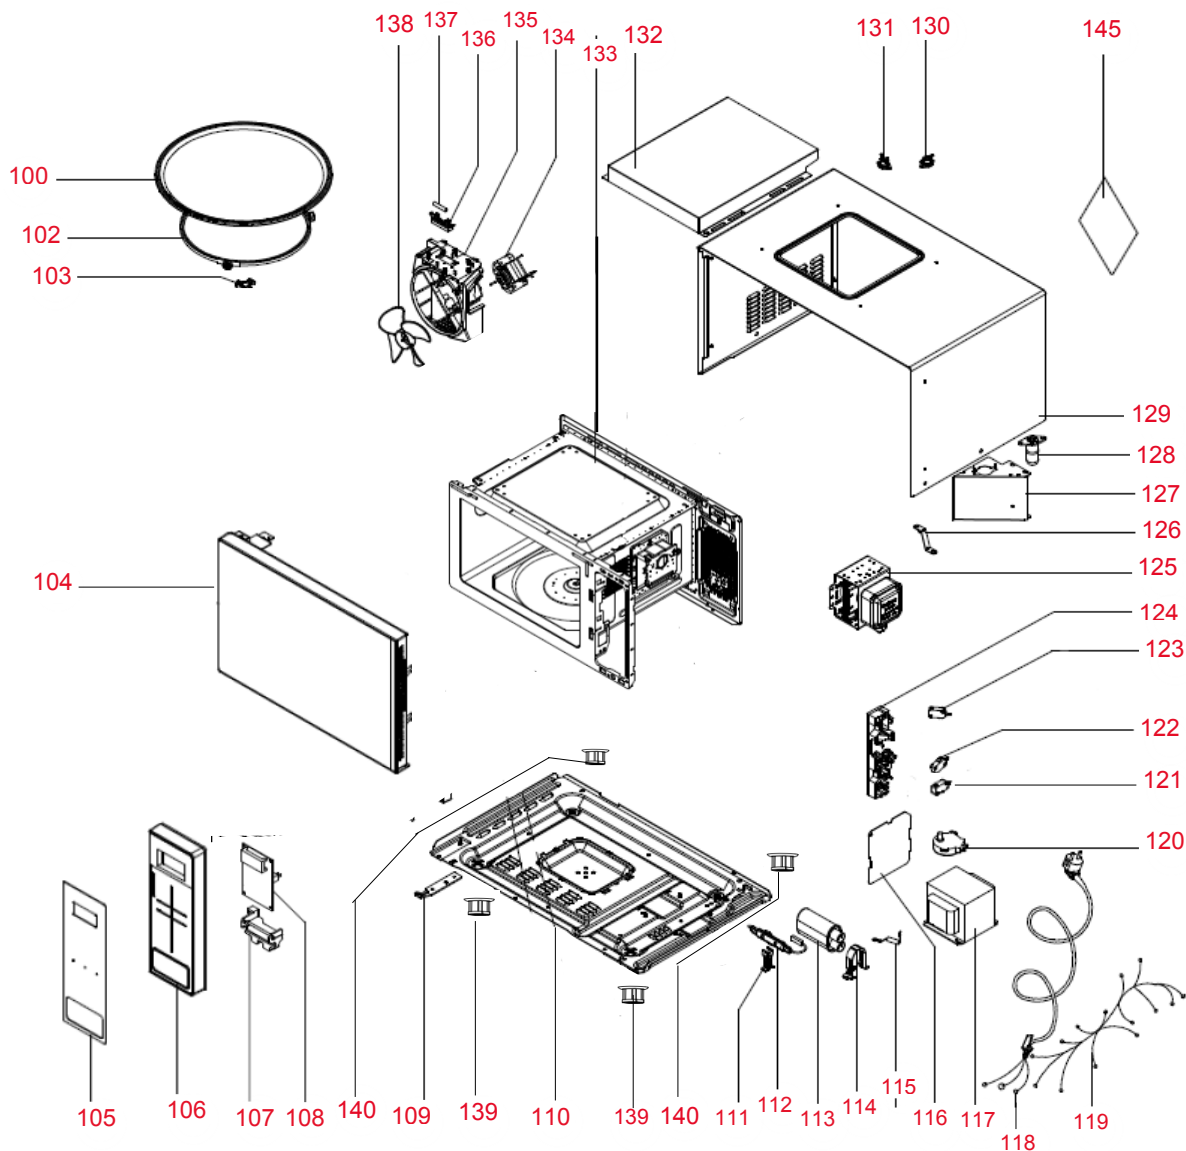

Vista Explodida do Produto

Motivo	Lançamento
Modelo do produto	BM146AE
Categoria do produto	MICRO-ONDAS
Marcas do produto	Brastemp
Foto peça	Itens com foto aparecerá o símbolo amarelo 

Em caso de dúvida entre em contato com o CDP Códigos através de uma Solicitação de Serviços no CRM

Vista Explodida do Produto

Vista Explodida do Produto