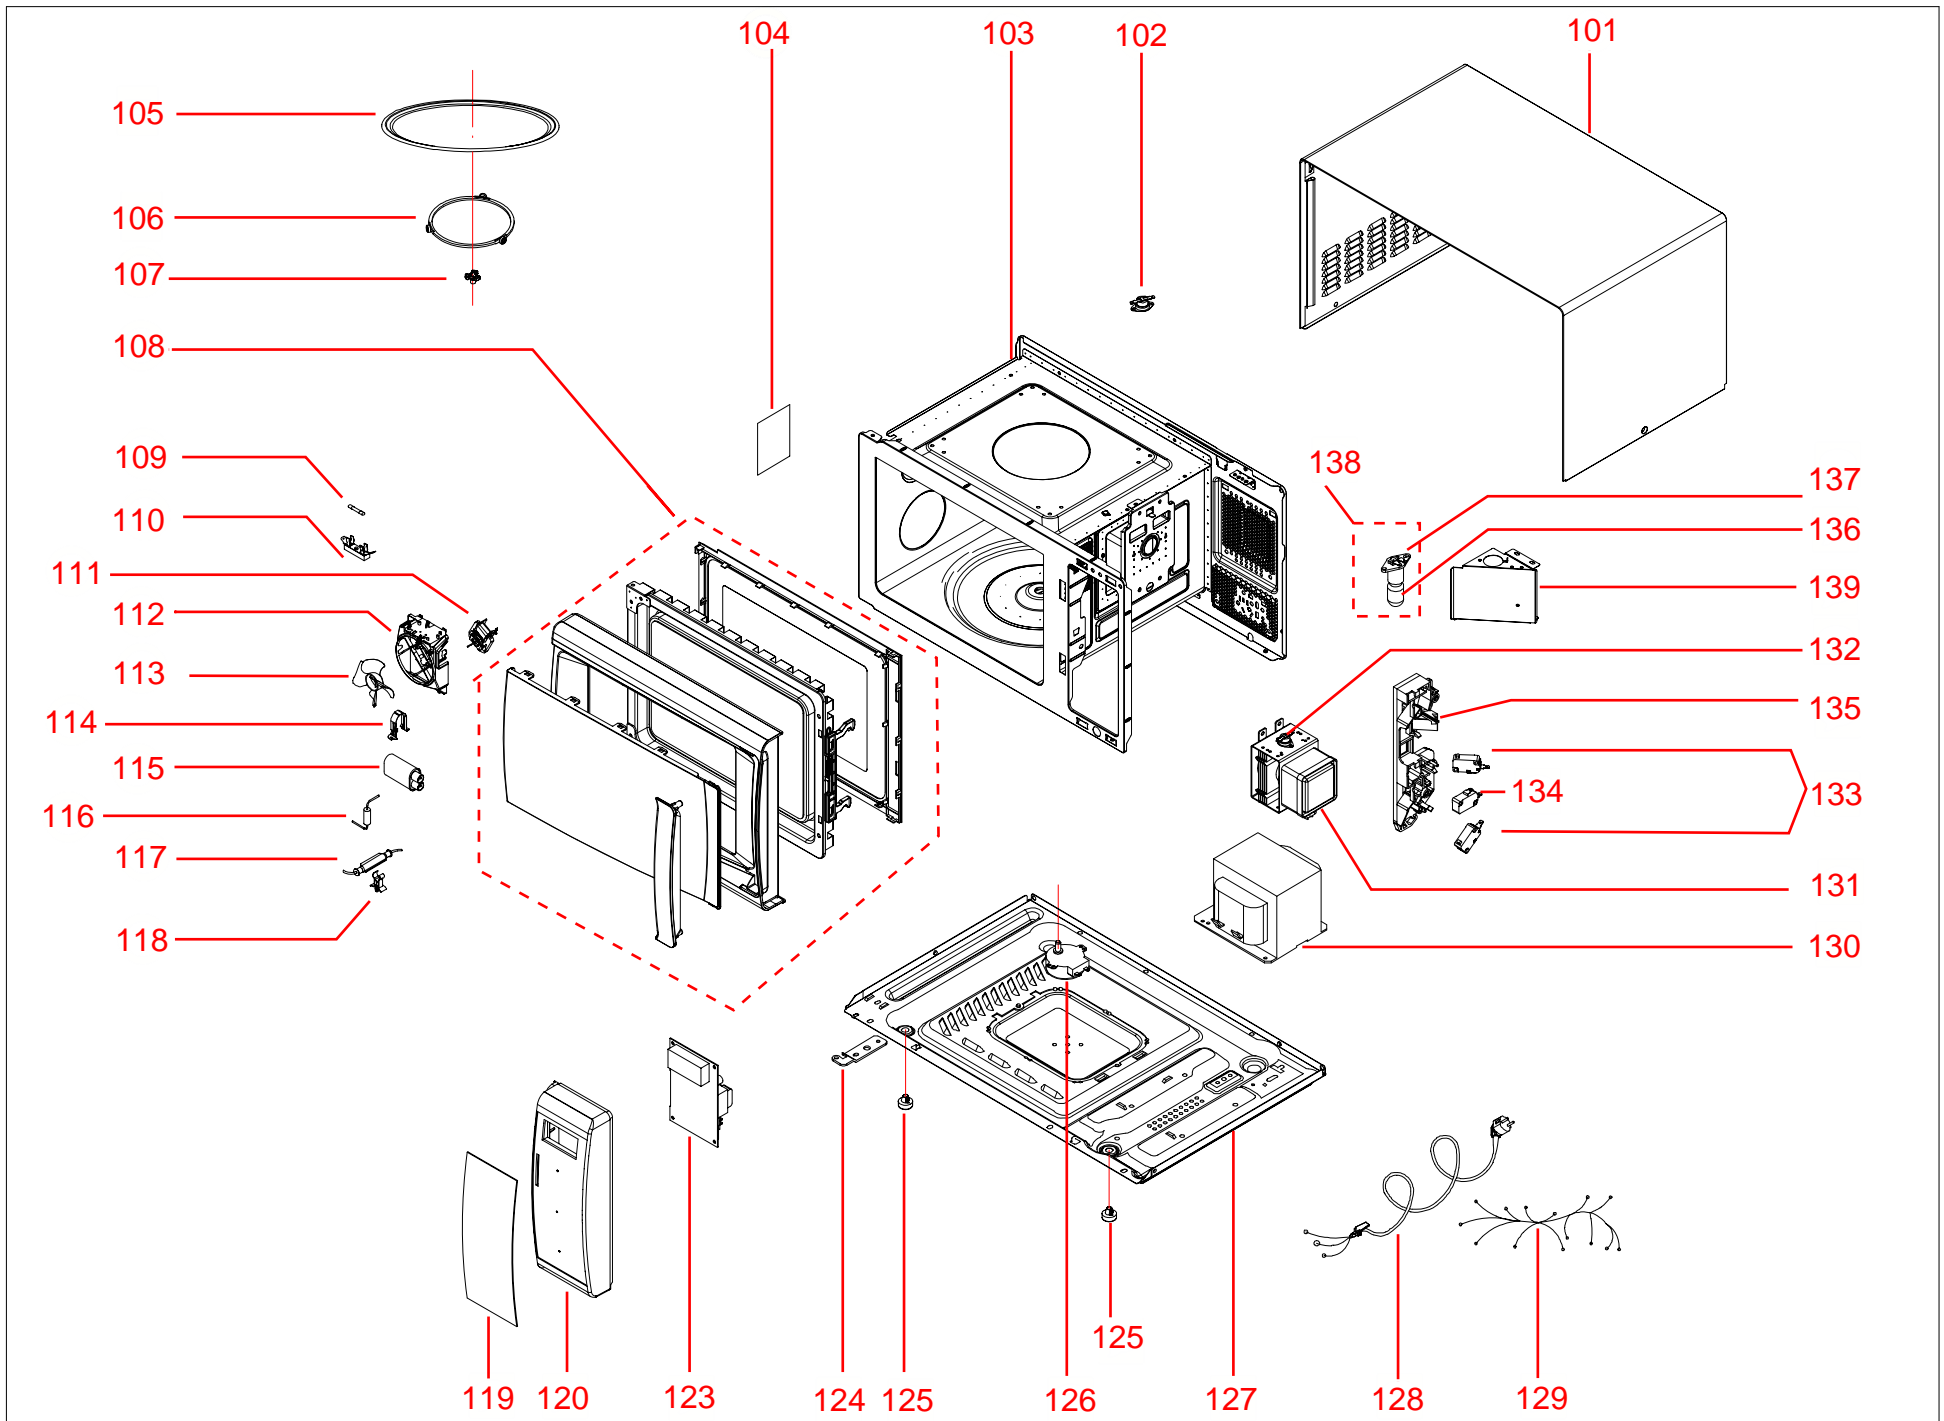

BRASTEMP

CATÁLOGO DE PEÇAS

FORNO DE MICRO-ONDAS

BMC20AF

Revisão	Motivo	Páginas Alteradas	Elaborado Por	Revisado Por	Data
00	Lançamento	Todas	Susy Dirani	Análise Crítica de Informativos Técnicos	1/03/13

Informações complementares

Ref	Código	Descrição/ Observação	Foto/ Referência
140	326059950	PINO PLASTICO - WP700AL18-K4CGU0066 Obs.: fixa a mica à cavidade	
141	326066559	REDE ELÉTRICA (AM-PR)	
142	326059978	SUPORE DOS FIOS DO MAGNETRON	
143	W10160093	PRESILHA METALICA PARA FIOS-4110-338	
144	W10313481	ESPONJA PROTEÇÃO DA PLACA	
145	W10558733	FORMA SILICONE CUPCAKE 4 CAVID	