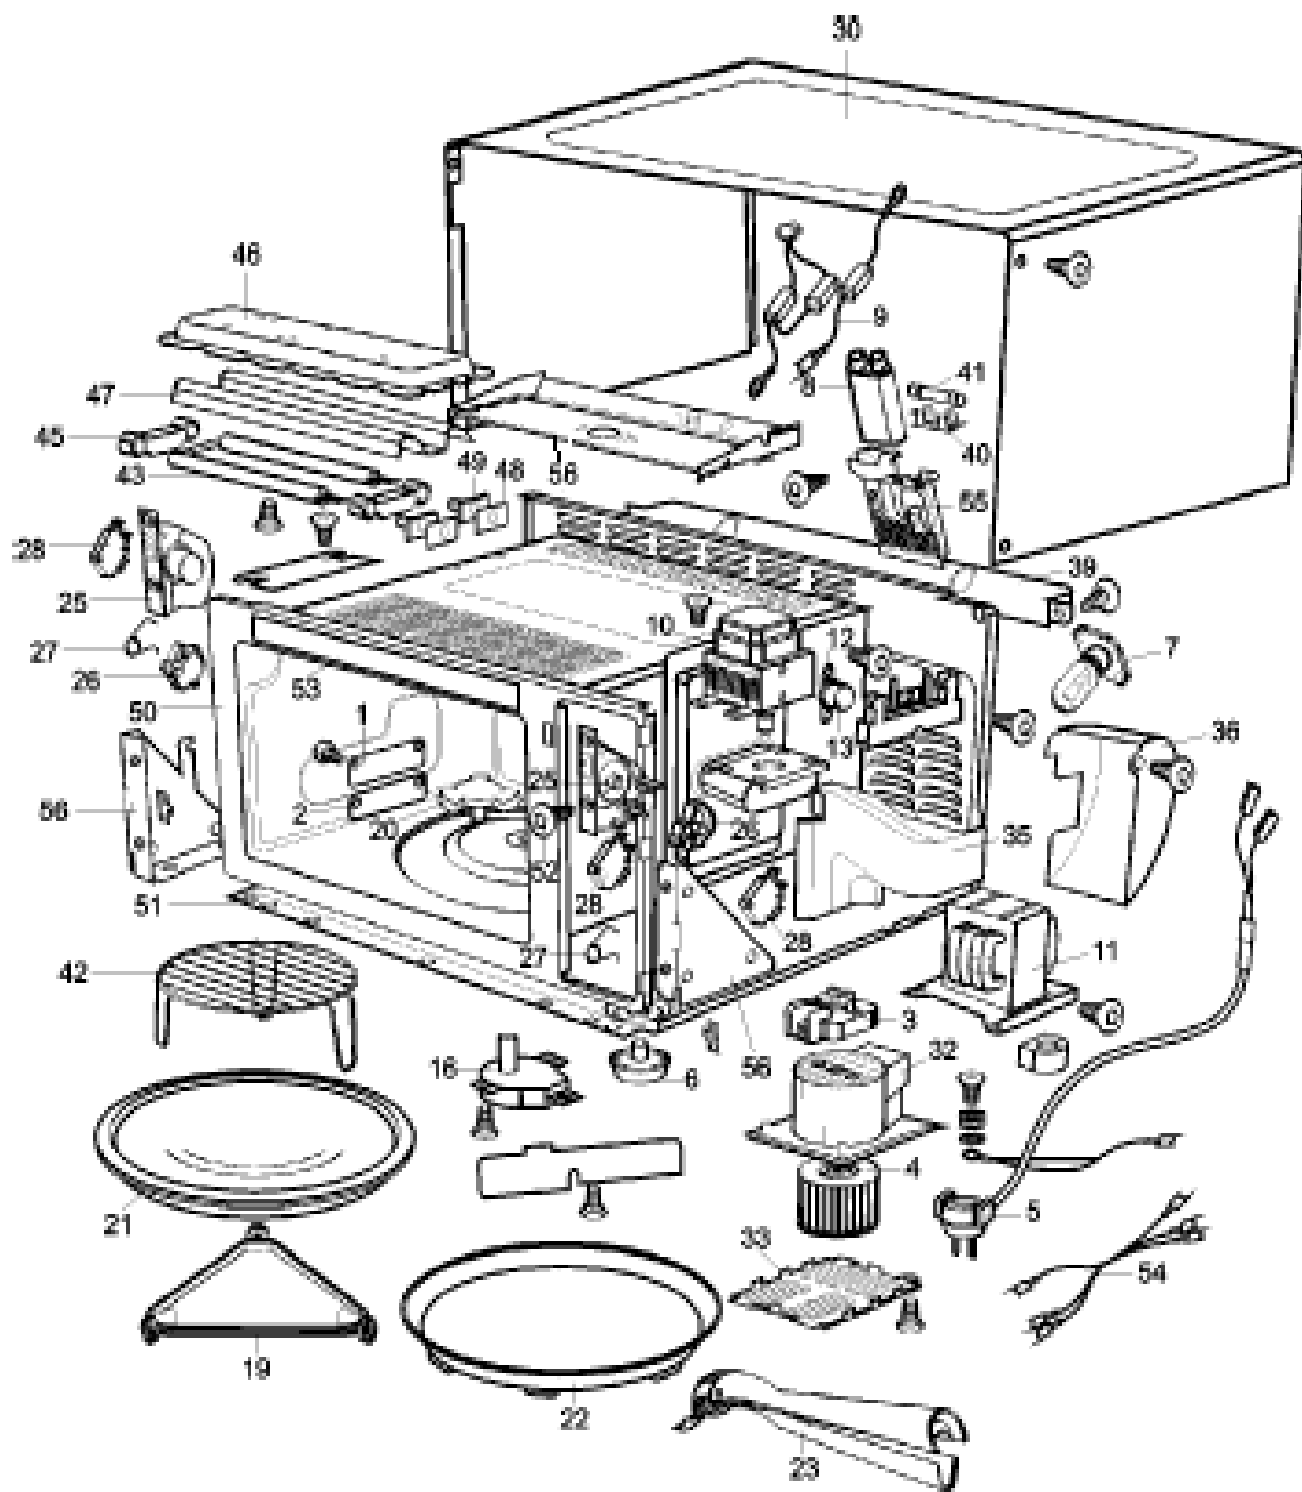

Grupo 100 - Gabinete BMK38A / BMK38P / BMK38L