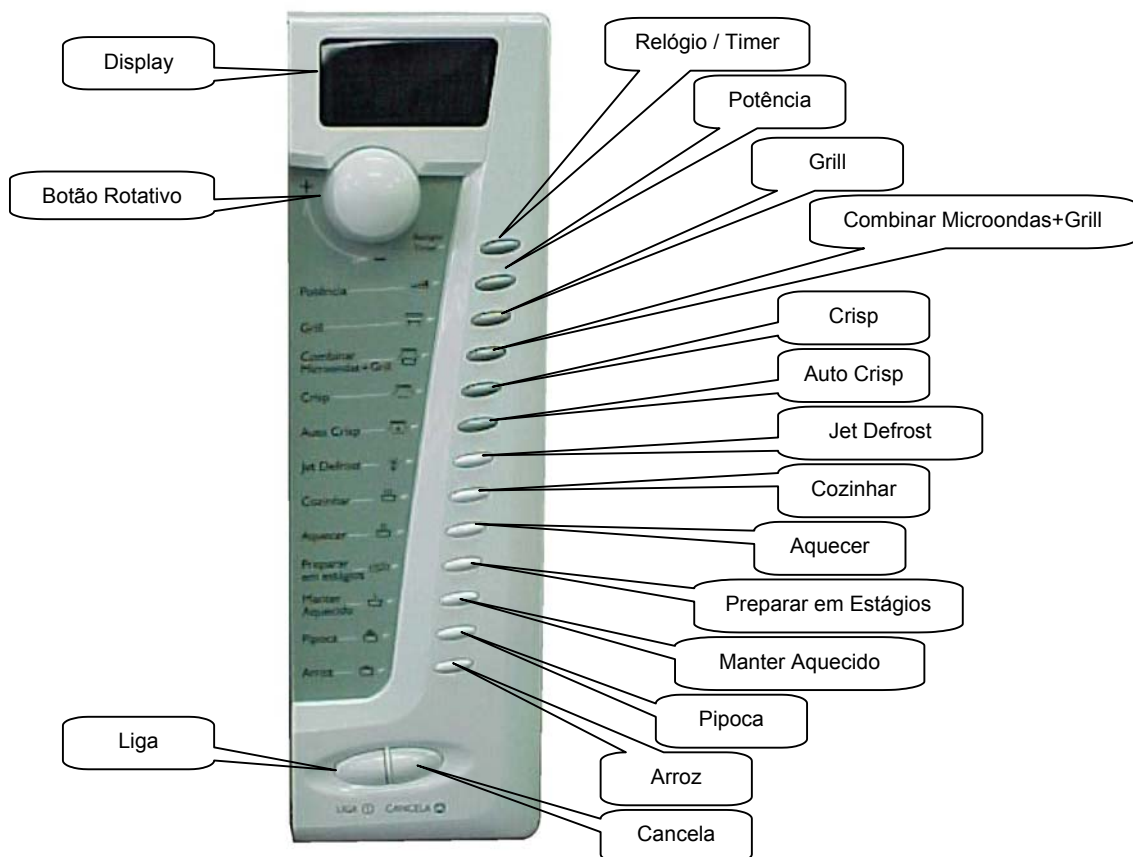

IDENTIFICAÇÃO

B M K 38 A B H NA

Mercado: NA = Nacional

Tensão: H = 120V / 60Hz
B = 220V / 60Hz

Cor: B = Branco
S = Silver (prata)
L = Champanhe (Luminata)

Versão: A = Primeira
P = Linha Prata
L = Linha Luminata

Volume: 38 = 38 litros

Características: K = Cavityde inox, Crisp

Linha / Família: M = Forno de Microondas

Marca: B = BRASTEMP

PAINEL DE CONTROLES