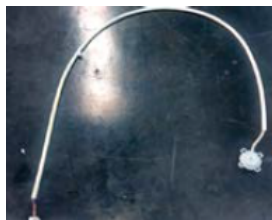

108

109

118

120

127

128.

130

131

144

— 138

— 139

— 140

— 141

— 142

— 143

CONTROLE DE REVISÕES

REVISÃO	AÇÃO	DATA	EDIÇÃO	PUBLICAÇÃO
R1	Inserido ref 137	24/08/2020	R.P	G.O