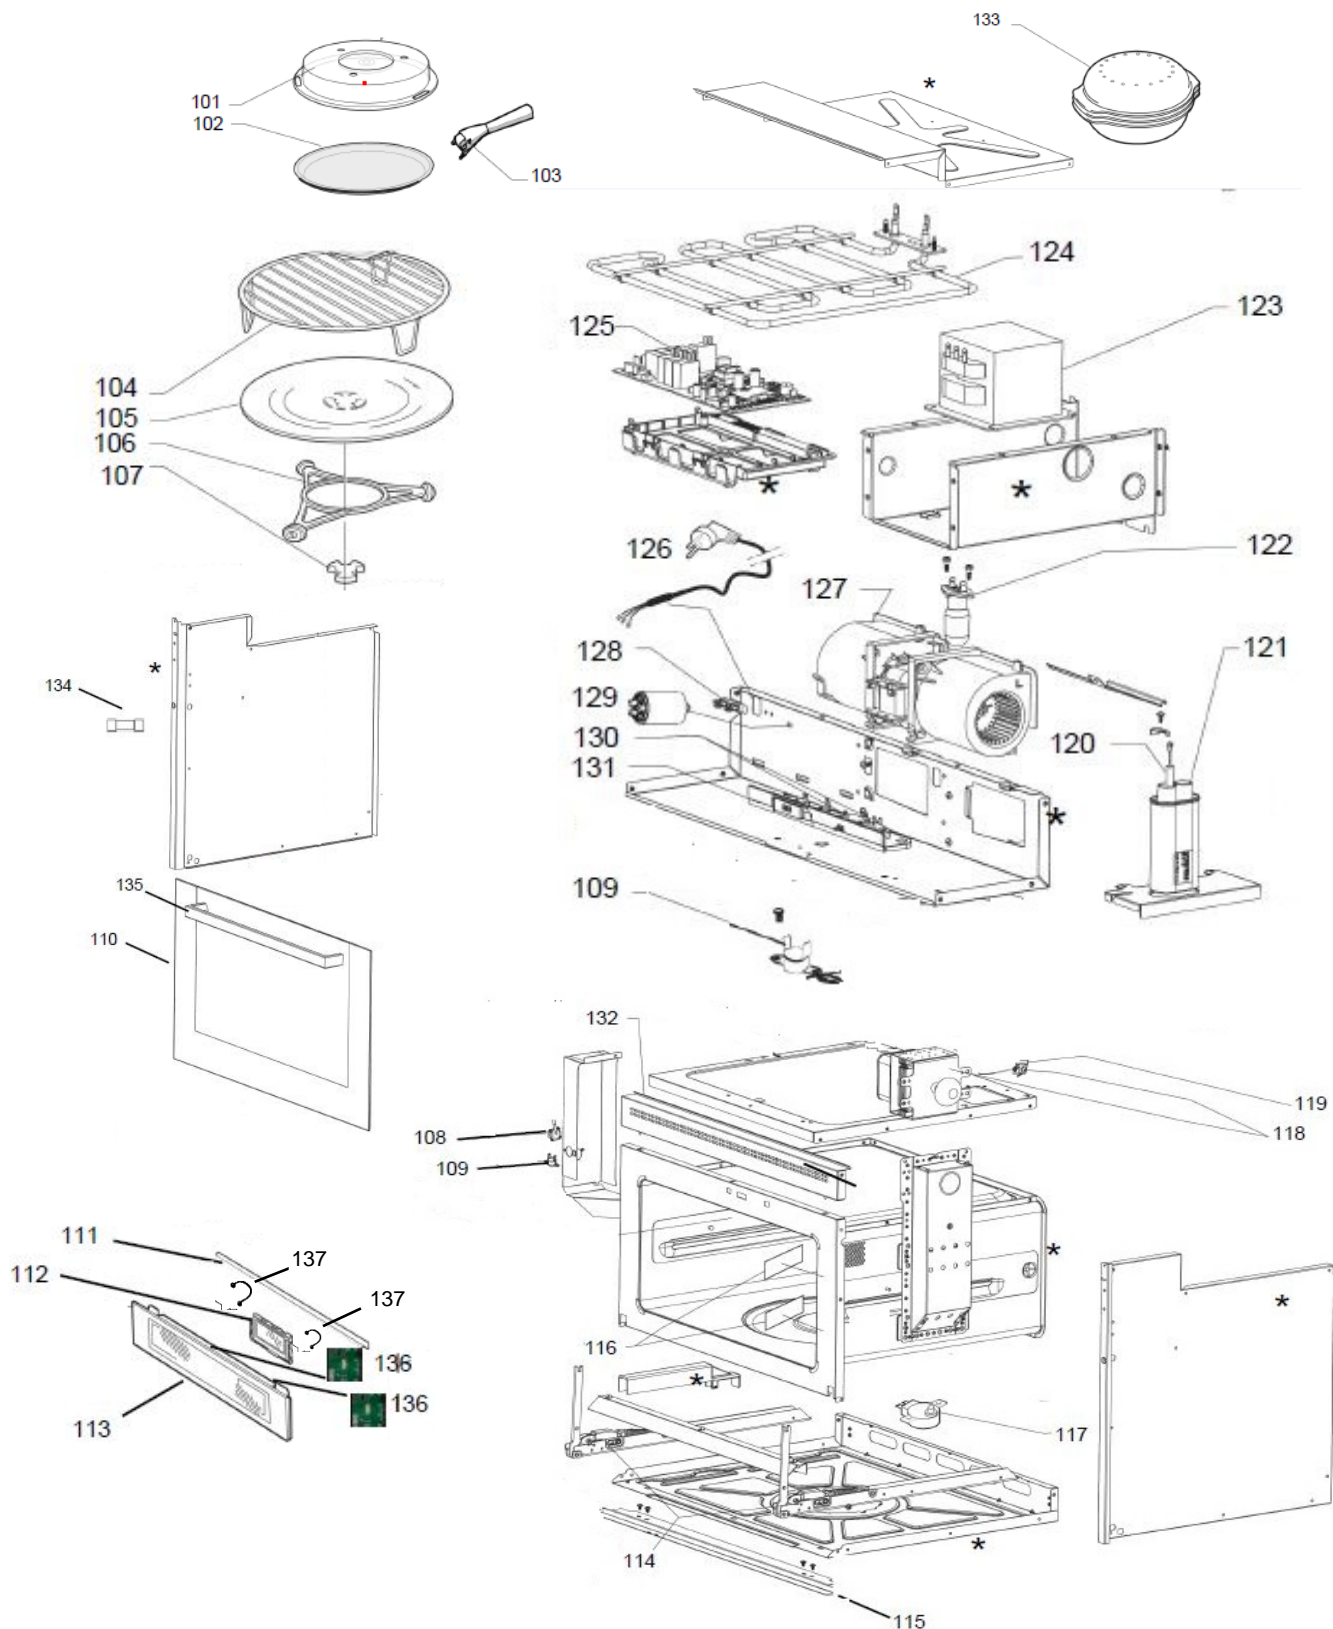

Vista Explodida do Produto

Motivo	Atualização de catálogo
Modelo do produto	BMO40AR
Categoria do produto	MICRO-ONDAS
Marca do produto	BRASTEMP

**Em caso de dúvida,
entre em contato
com o
CDP Códigos
através de uma
Solicitação de Serviços
no CRM**

As peças indicadas com (*) não são de reposição, Deverá ser aberta uma nova solicitação de serviços (via CRM) para o canal de avaliação de troca de produto, preenchendo a categorização de solicitação de serviço conforme abaixo:

-Fase: Diagnóstico/Reparo

-Categoria 1: Produto não tem solução técnica ou peça de reposição.

108

109

118

120

127

128.