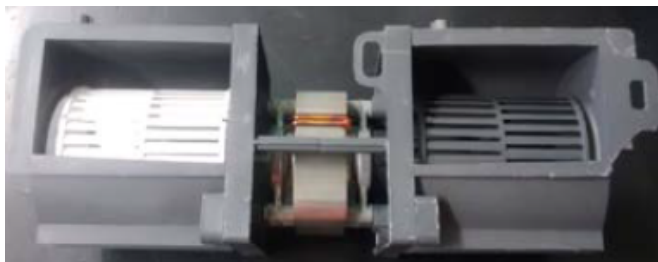

108

109

118

120

127

128.

130

131

144

— 138

— 139

— 140

— 141

— 142

— 143

CONTROLE DE REVISÕES

REVISÃO	AÇÃO	DATA	EDIÇÃO	PUBLICAÇÃO
R1	Inserido ref 137	24/08/2020	R.P	G.O