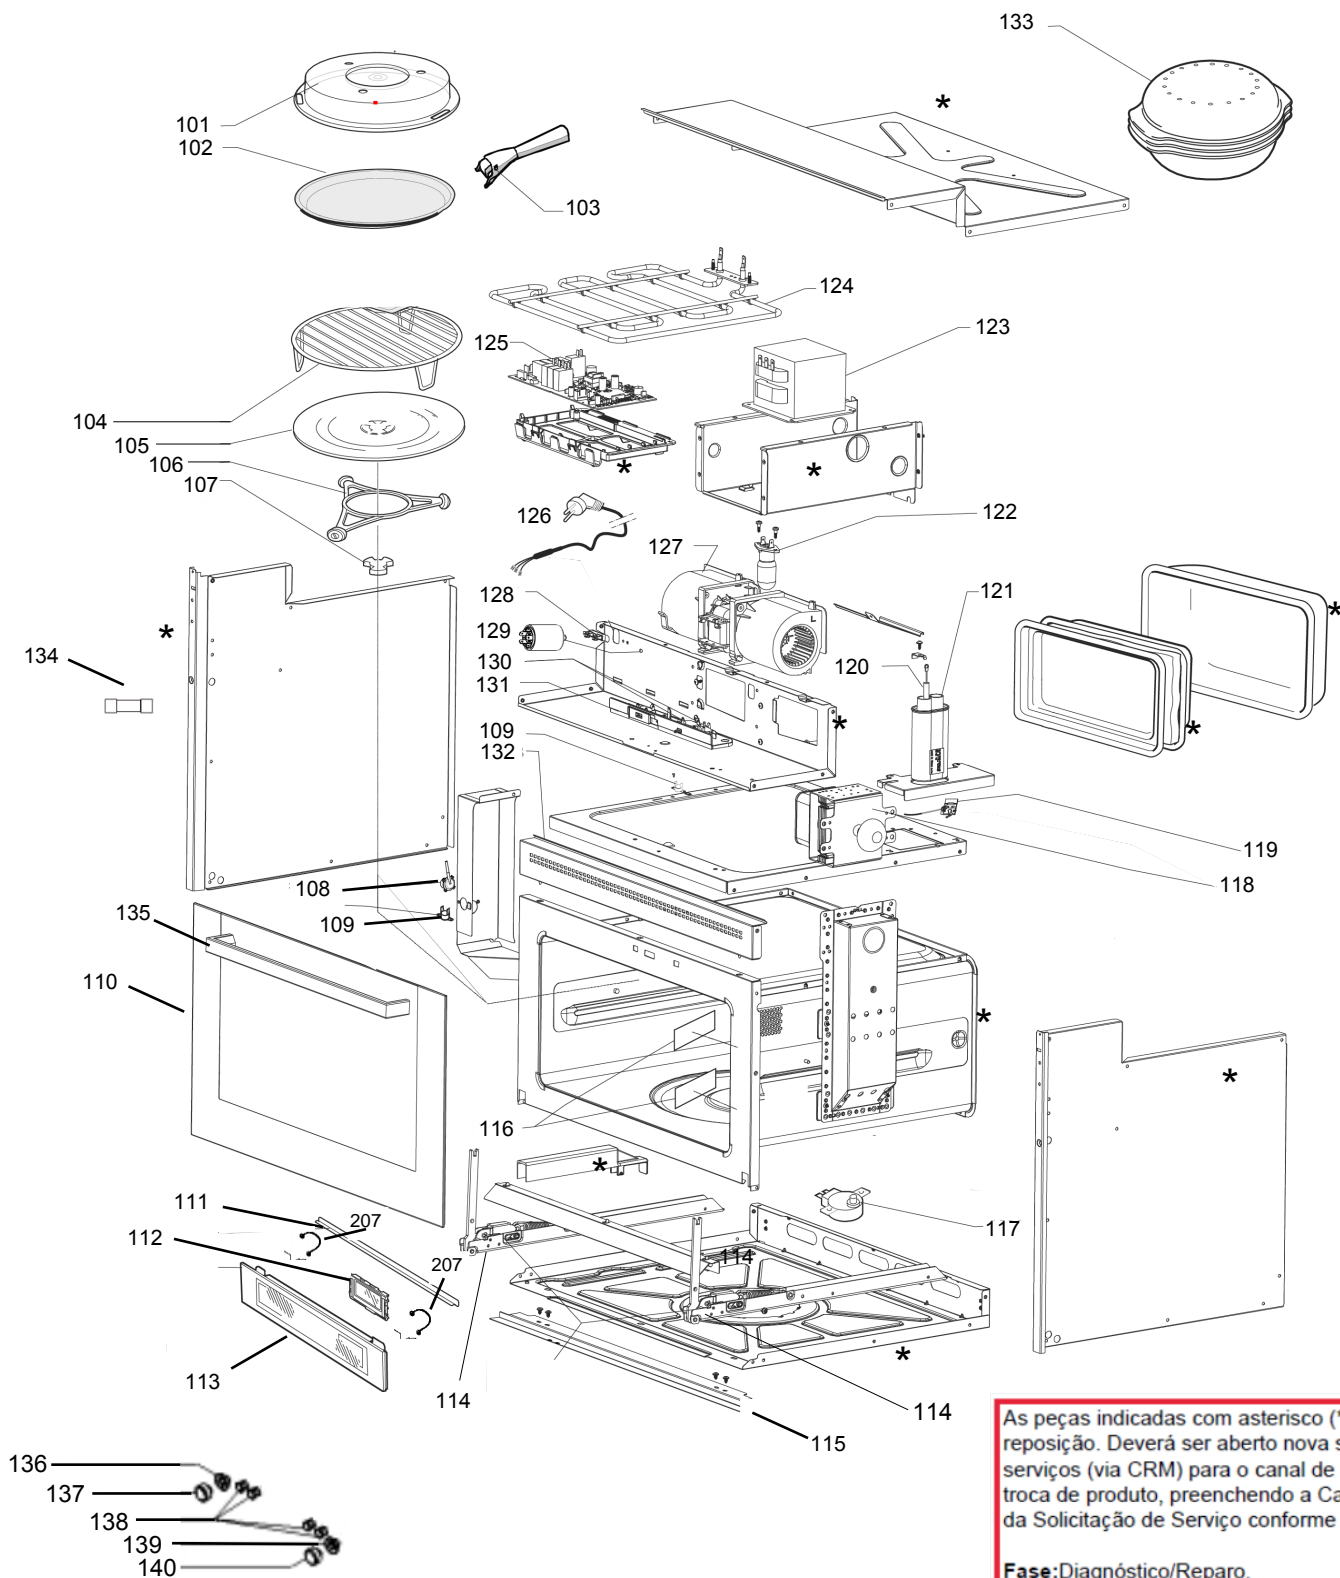

Vista Explodida do Produto

Motivo	Lançamento
Modelo do produto	BMO45ARBNA
Categoria do produto	Cocção
Marca do produto	Brastem

**Em caso de dúvida,
entre em contato
com o
CDP Códigos
através de uma
Solicitação de Serviços
no CRM**

As peças indicadas com asterisco (*) não são de reposição. Deverá ser aberto nova solicitação de serviços (via CRM) para o canal de avaliação de troca de produto, preenchendo a Categoriação da Solicitação de Serviço conforme abaixo:

Fase: Diagnóstico/Reparo.

Categoria 1: Produto não tem solução técnica ou peça reposição.

Desenho		Descrição	Referência
		SENSOR UMIDADE (4801 201 00928)	108
		TERMOSTATO 175º (4819 271 28651)	109
		MAGNETRON (4810 105 82828)	118
		SENSOR TEMPERATURA (4810 105 88516)	119
		DIODO (4812 218 38323)	120
		MOTOR BLOWER (4810 106 58699)	127
		Suporte do fusível	128
		MICROCHAVE (4801 201 00814)	130
		TRAVA DE PORTA (4810 105 82823)	131
		Conector rede superior(placa de controle para placa de interface)	200