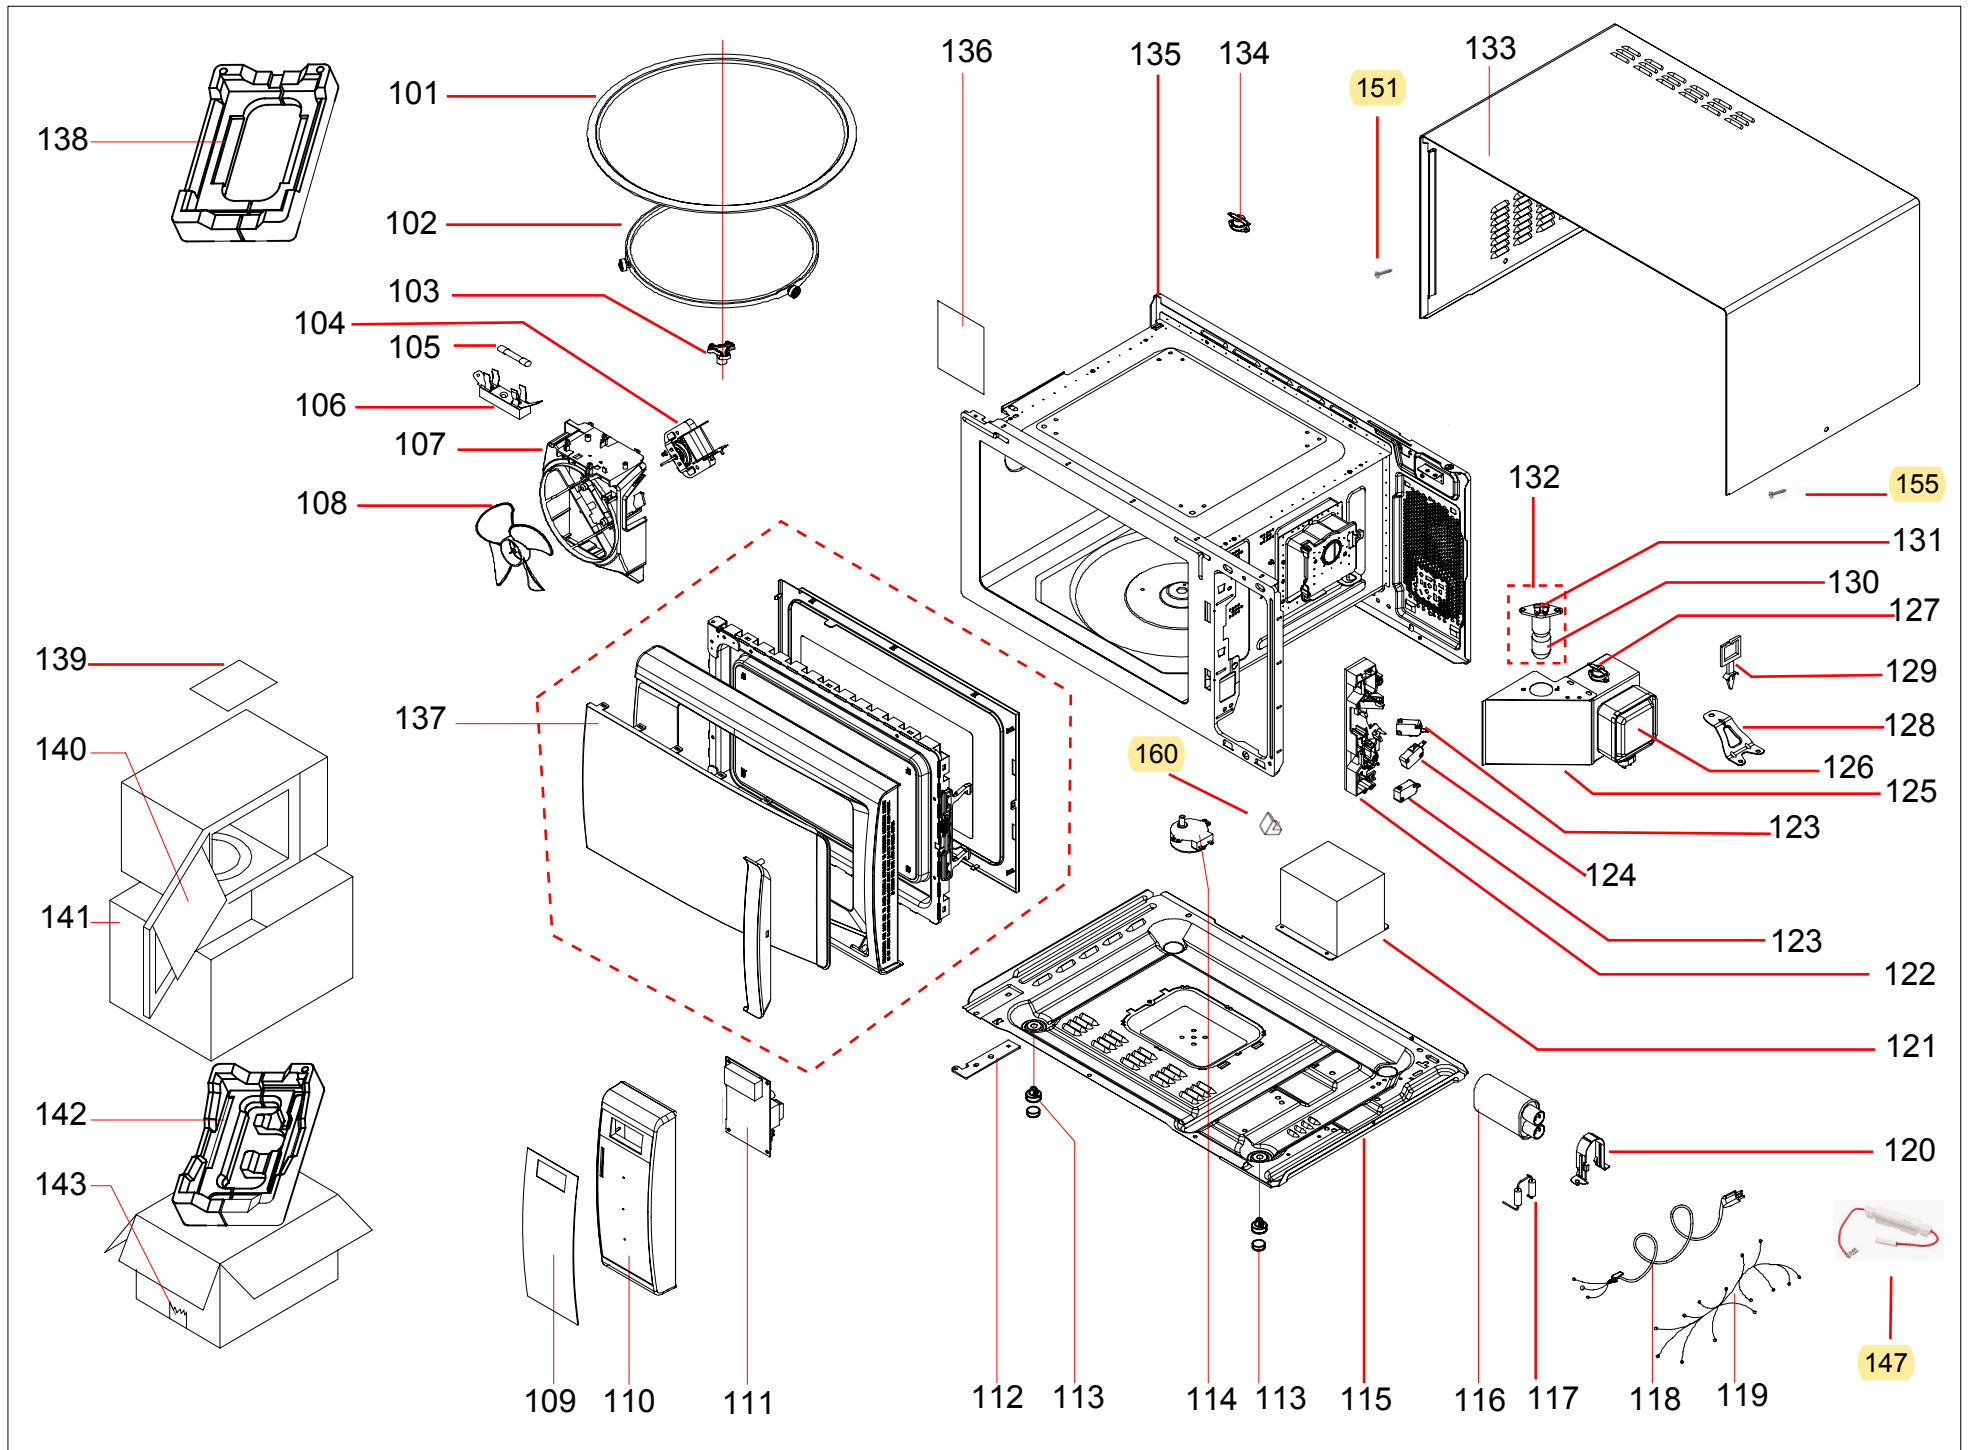

BRASTEMP

CATÁLOGO DE PEÇAS

FORNO DE MICRO-ONDAS

BMS45BB

Revisão	Motivo	Páginas Alteradas	Elaborado Por	Revisado Por	Data
00	Lançamento	Todas	Aline G Silva	Análise Crítica de Informativos Técnicos	07/08/13

Informações complementares		
Ref	Descrição/ Observação	Foto/ Referência
144	PRESILHA METALICA PARA FIOS- 4110-338	
145	FIO DO CAPACITOR	<p>Conecta ao capacitor</p>  <p>Fio Vermelho Comprimento = 140mm</p> <p>Conecta ao Transformador</p>
146	TRAVESSA DA CAVIDADE - 3578-188	
148	REDE ELÉTRICA (AM-PR)	