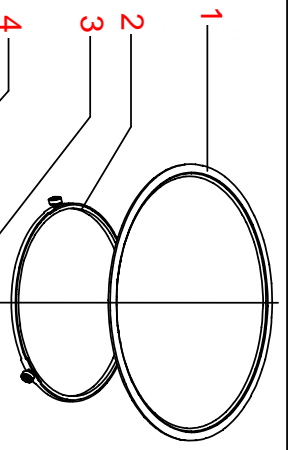

1

2

3

4

5

6

7

8

14

12

13

15

10 11

17