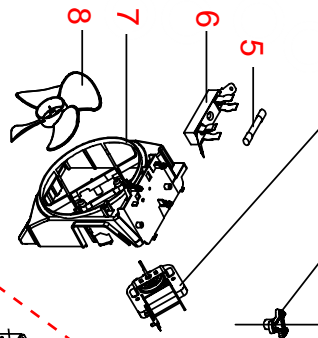

1

2

3

4

5

6

7

8

14

12

13

15