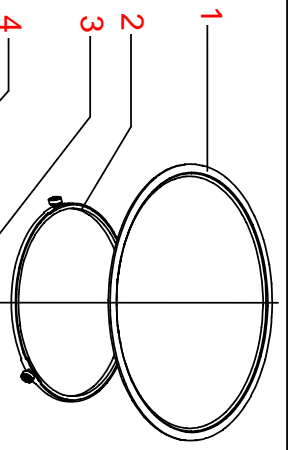

1

2

3

4

5

6

7

8

14

12

13

15