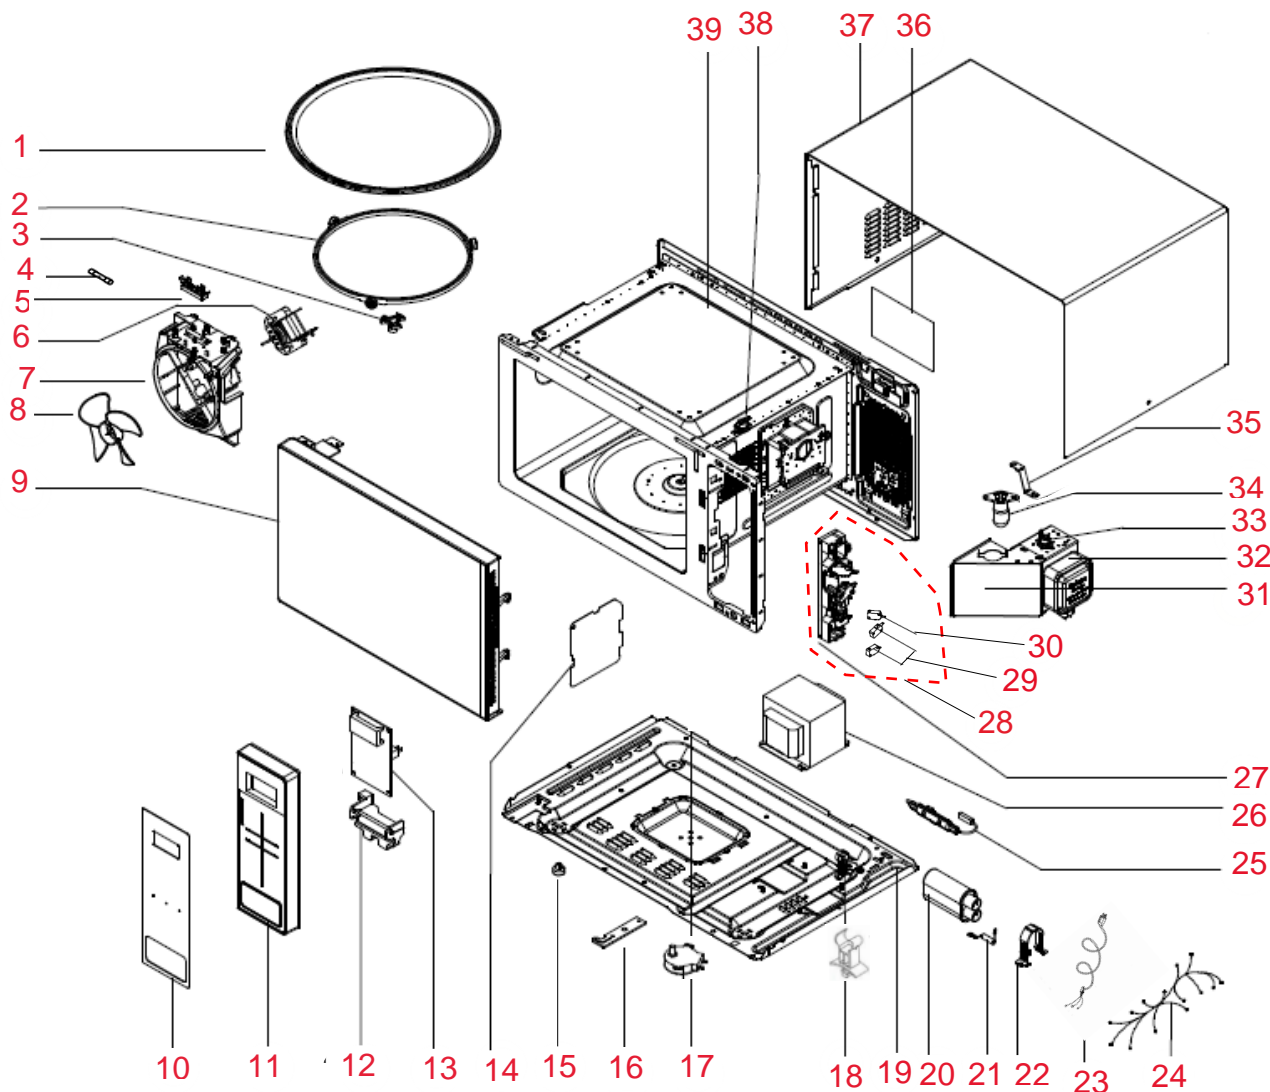

Vista Explodida do Produto

Motivo	Lançamento
Modelo do produto	BMS46AB e BMS46AR
Categoria do produto	MICRO-ONDAS
Marcas do produto	Brastemp
Foto peça	Itens com foto aparecerá o símbolo amarelo 

Em caso de dúvida entre em contato com o CDP Códigos através de uma Solicitação de Serviços no CRM

Vista Explodida do Produto

GRUPO 100

40

41

42

43

44

45