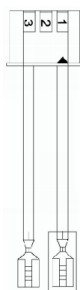

Vista Explodida do Produto

Motivo	Lançamento
Modelo do produto	BMS46AB e BMS46AR
Categoria do produto	MICRO-ONDAS
Marcas do produto	Brastemp
Foto peça	Itens com foto aparecerá o símbolo amarelo 

Em caso de dúvida entre em contato com o CDP Códigos através de uma Solicitação de Serviços no CRM

Vista Explodida do Produto

GRUPO 100

40

41

42

43

44

45