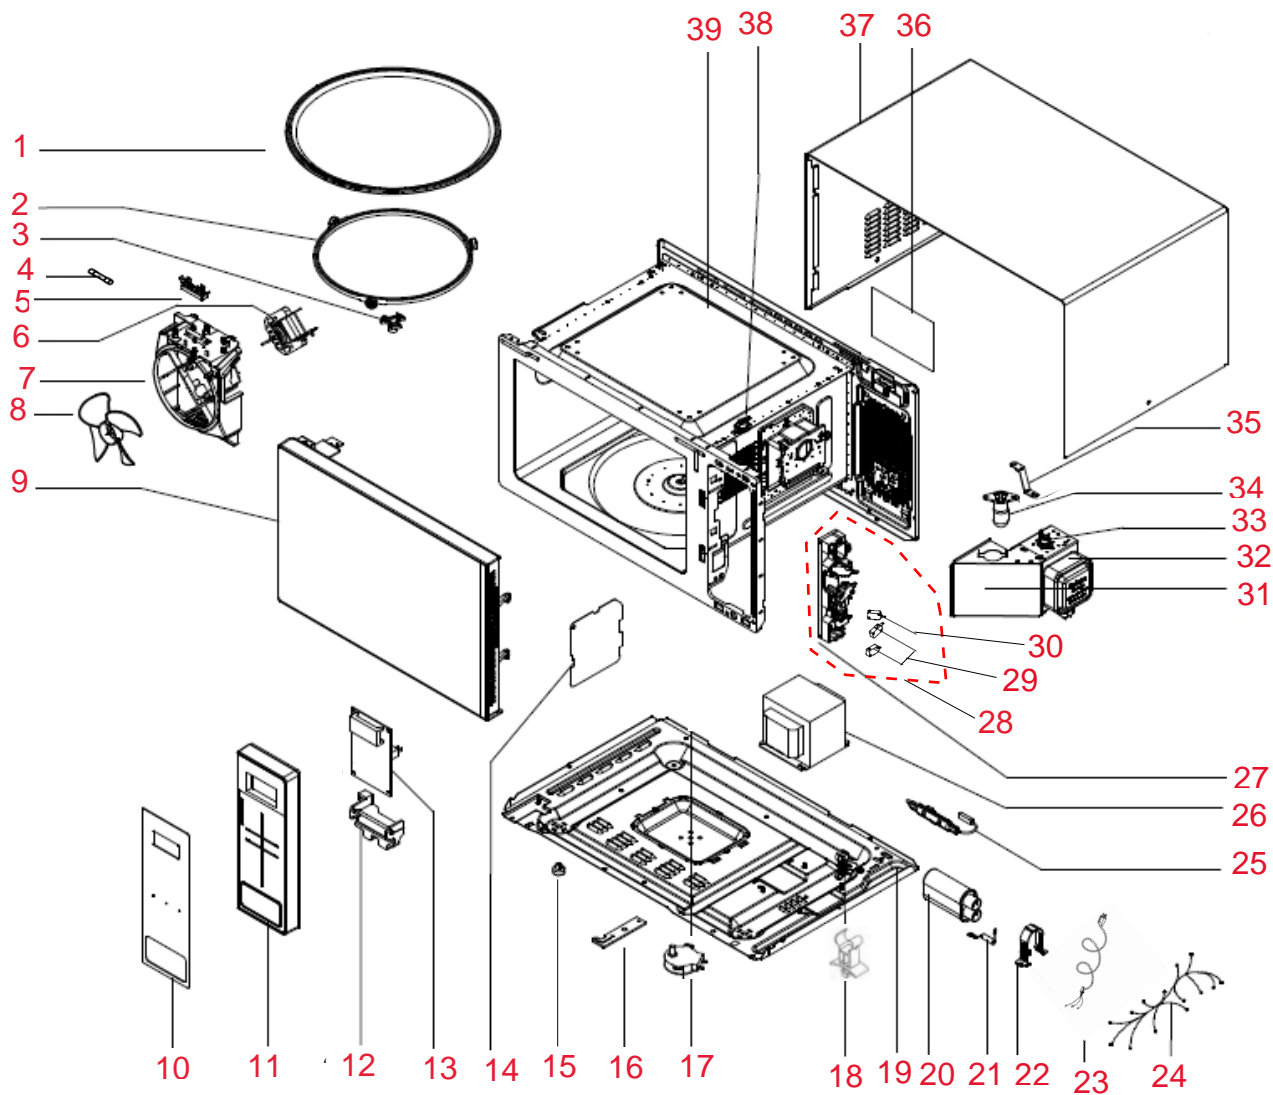

Vista Explodida do Produto

Motivo	Lançamento
Modelo do produto	BMS46AB e BMS46AR
Categoria do produto	MICRO-ONDAS
Marcas do produto	Brastemp
Foto peça	Itens com foto aparecerá o símbolo amarelo 

Em caso de dúvida entre em contato com o CDP Códigos através de uma Solicitação de Serviços no CRM

Vista Explodida do Produto

GRUPO 100

40

41

42

43

44

45