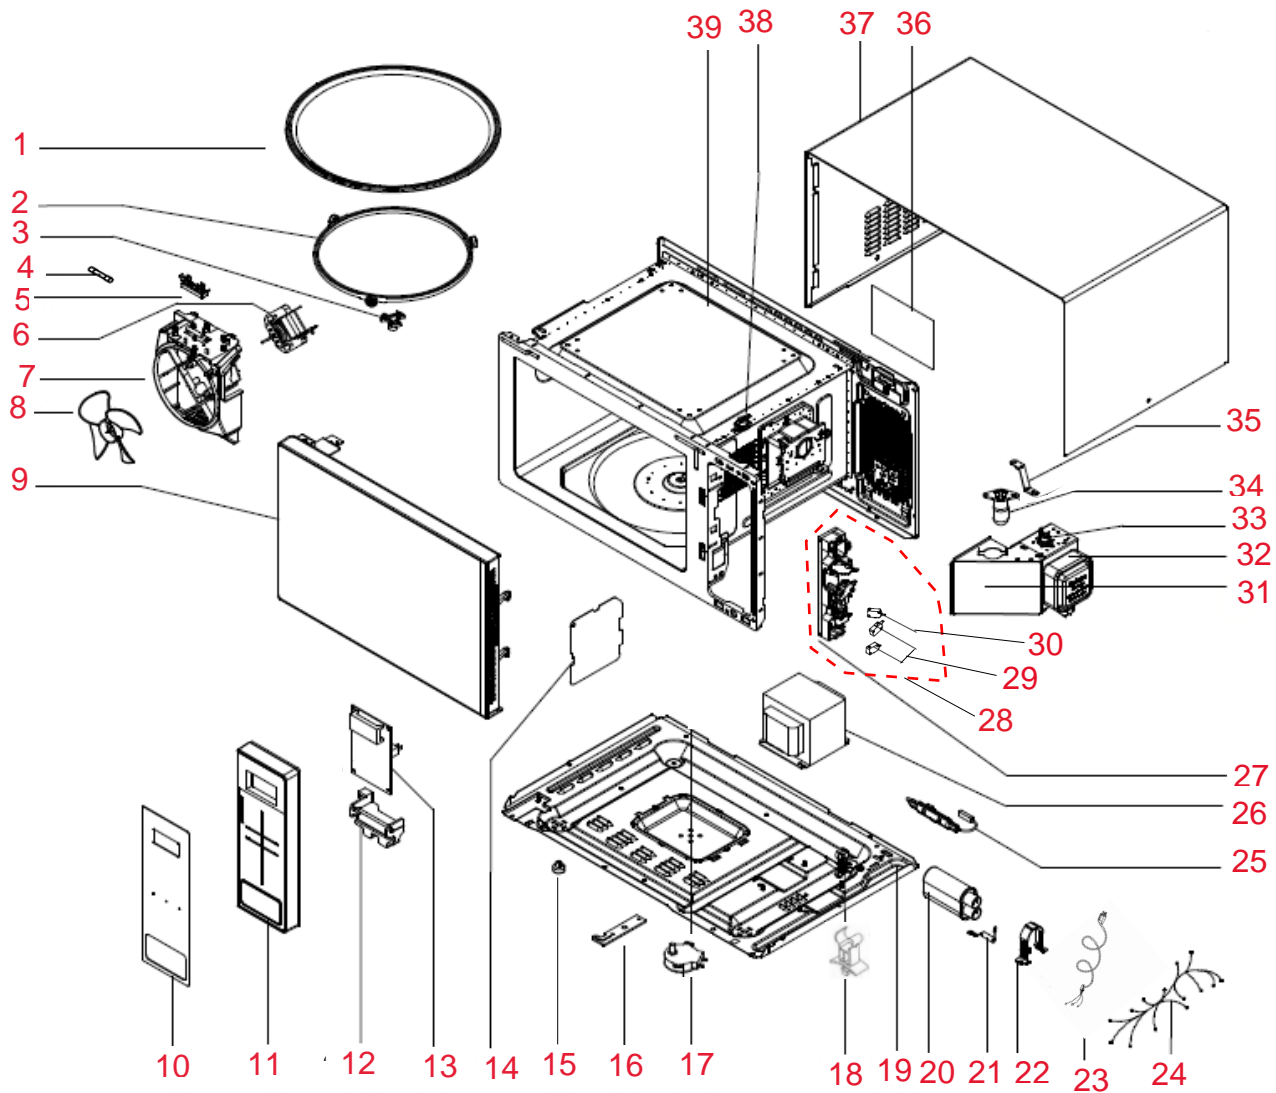

Vista Explodida do Produto

Motivo	Lançamento
Modelo do produto	BMS46AB e BMS46AR
Categoria do produto	MICRO-ONDAS
Marcas do produto	Brastemp
Foto peça	Itens com foto aparecerá o símbolo amarelo 

Em caso de dúvida entre em contato com o CDP Códigos através de uma Solicitação de Serviços no CRM

Vista Explodida do Produto

GRUPO 100

40

41

42

43

44

45