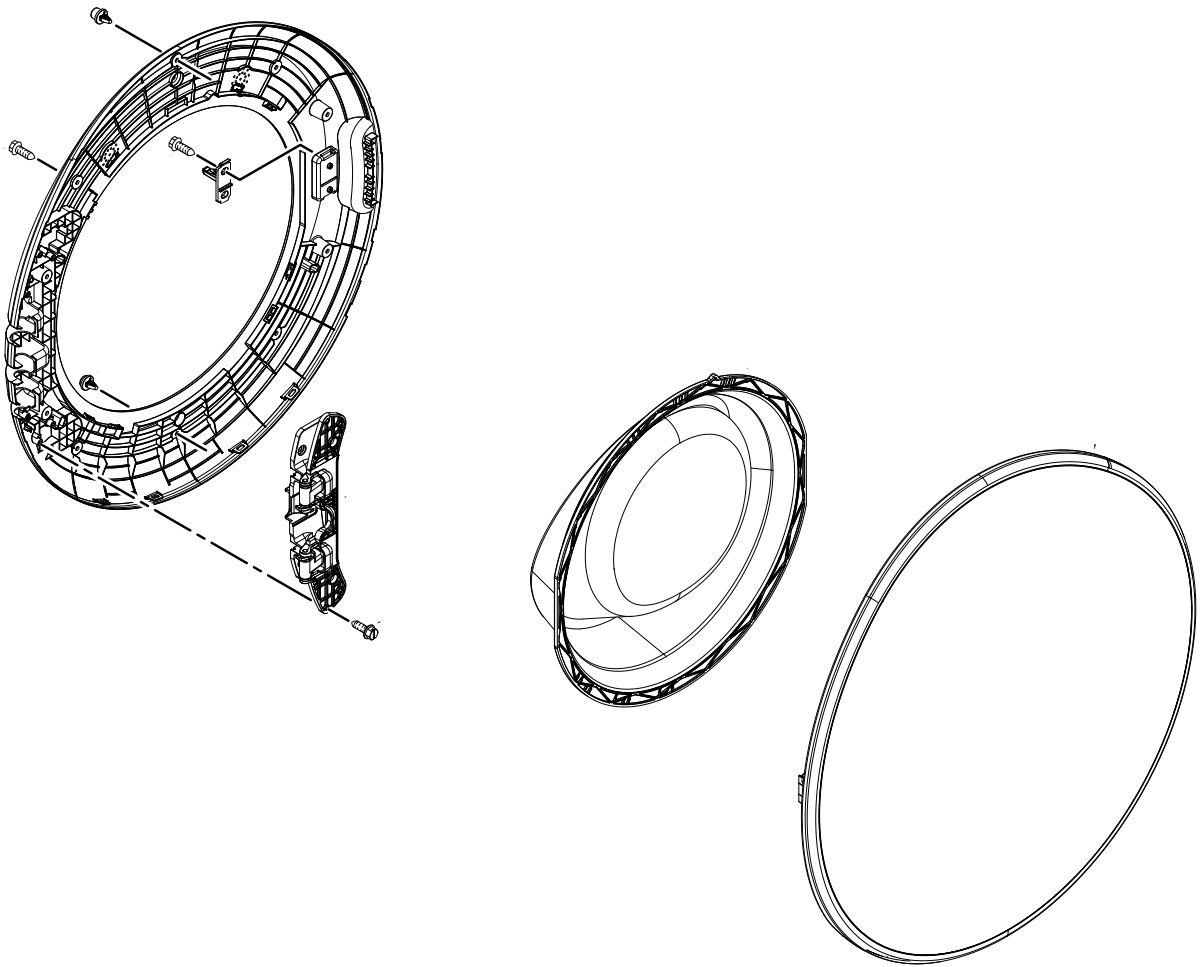

Vista Explodida do Produto

Motivo	Lançamento
Modelo do produto	BNF15AS
Categoria do produto	Lavanderia
Marcas do produto	Brastemp
Foto peça	Itens com foto aparecerá o símbolo amarelo 

**Em caso de dúvida,
entre em contato
com o
CDP Códigos através de
uma
Solicitação de Serviços
no CRM**

COMPONENTES SUPERIORES E GABINETE

ATENÇÃO: Os parafusos sem referência deste produto devem ser solicitado via código de valorização, localizado na referência 999 do catálogo de peças.

PORTA

ATENÇÃO: Os parafusos sem referência deste produto devem ser solicitado via código de valorização, localizado na referência 999 do catálogo de peças.

DISPENSER

ATENÇÃO: Os parafusos sem referência deste produto devem ser solicitado via código de valorização, localizado na referência 999 do catálogo de peças.

SISTEMAS DE ÁGUA

ATENÇÃO: Os parafusos sem referência deste produto devem ser solicitado via código de valorização, localizado na referência 999 do catálogo de peças.