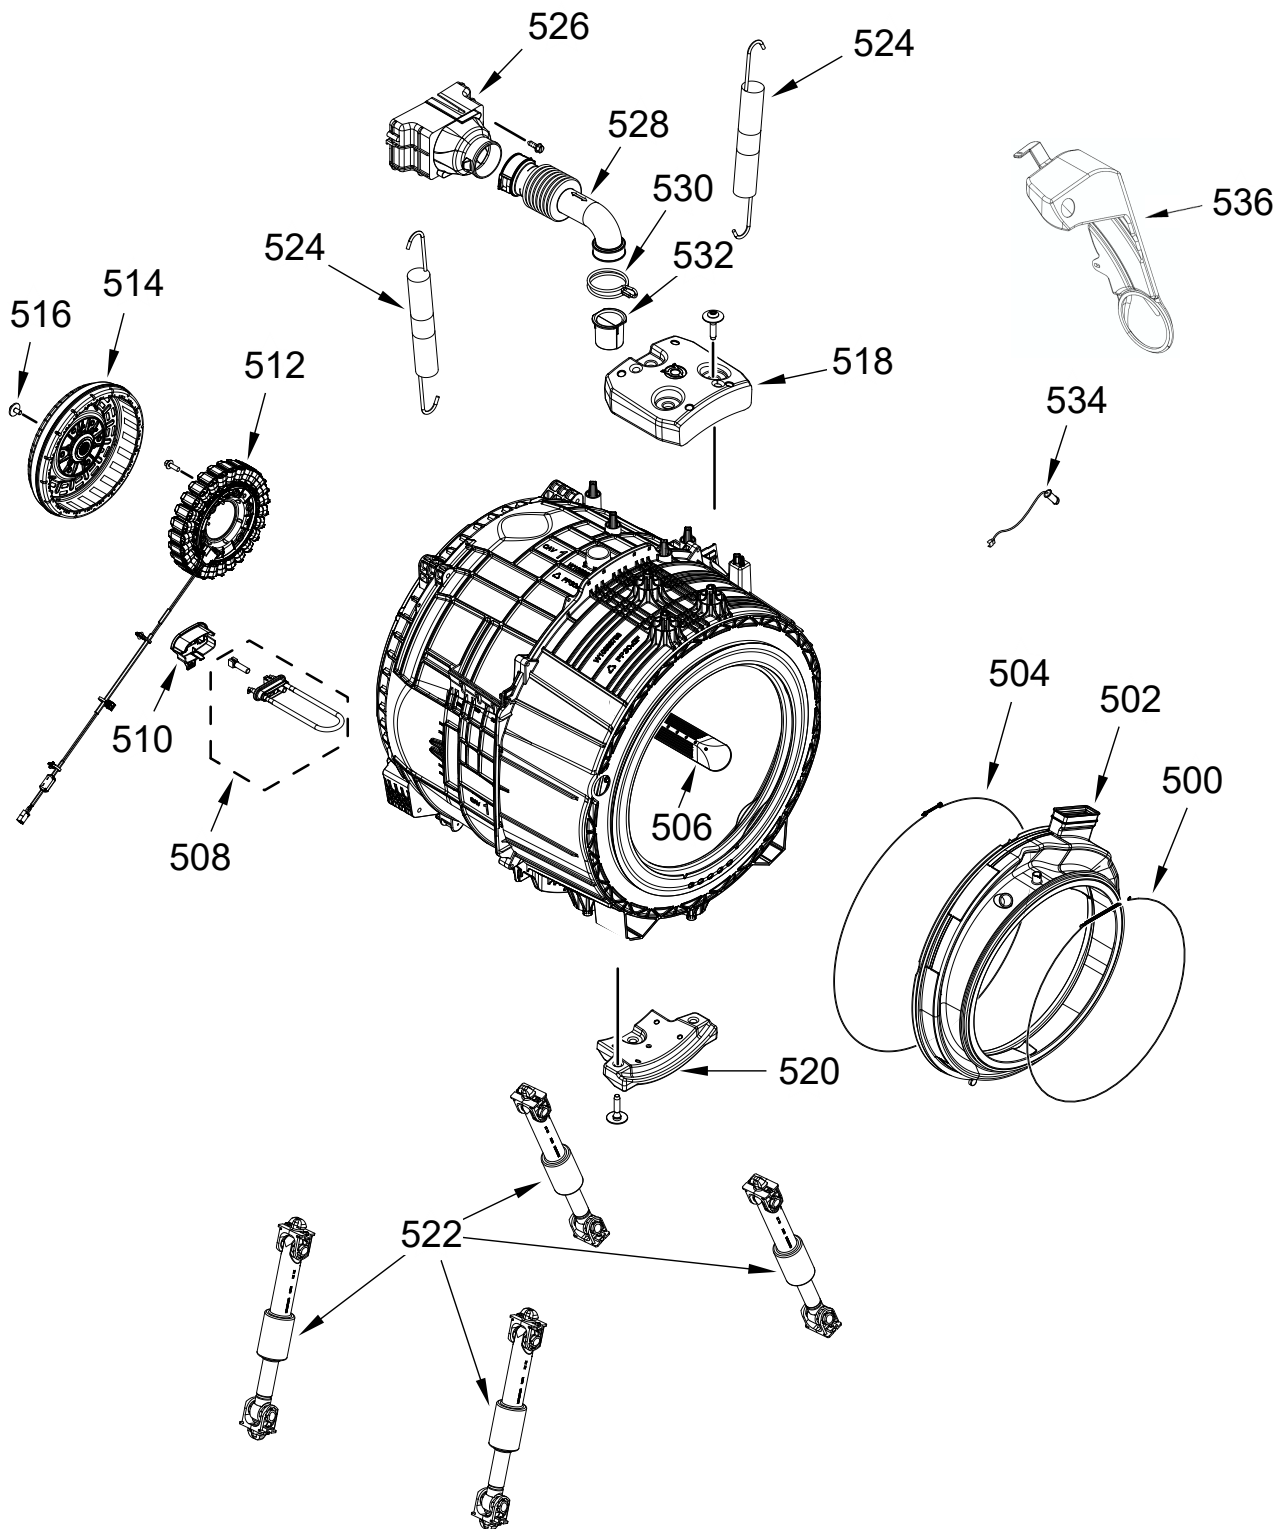

Vista Explodida do Produto

Motivo	Lançamento
Modelo do produto	BNF15AS
Categoria do produto	Lavanderia
Marcas do produto	Brastemp
Foto peça	Itens com foto aparecerá o símbolo amarelo 

**Em caso de dúvida,
entre em contato
com o
CDP Códigos através de
uma
Solicitação de Serviços
no CRM**

COMPONENTES SUPERIORES E GABINETE

ATENÇÃO: Os parafusos sem referência deste produto devem ser solicitado via código de valorização, localizado na referência 999 do catálogo de peças.

PORTA

ATENÇÃO: Os parafusos sem referência deste produto devem ser solicitado via código de valorização, localizado na referência 999 do catálogo de peças.

DISPENSER

ATENÇÃO: Os parafusos sem referência deste produto devem ser solicitado via código de valorização, localizado na referência 999 do catálogo de peças.

SISTEMAS DE ÁGUA

ATENÇÃO: Os parafusos sem referência deste produto devem ser solicitado via código de valorização, localizado na referência 999 do catálogo de peças.

SISTEMAS DE ÁGUA

ATENÇÃO: Os parafusos sem referência deste produto devem ser solicitado via código de valorização, localizado na referência 999 do catálogo de peças.

ACESSÓRIOS