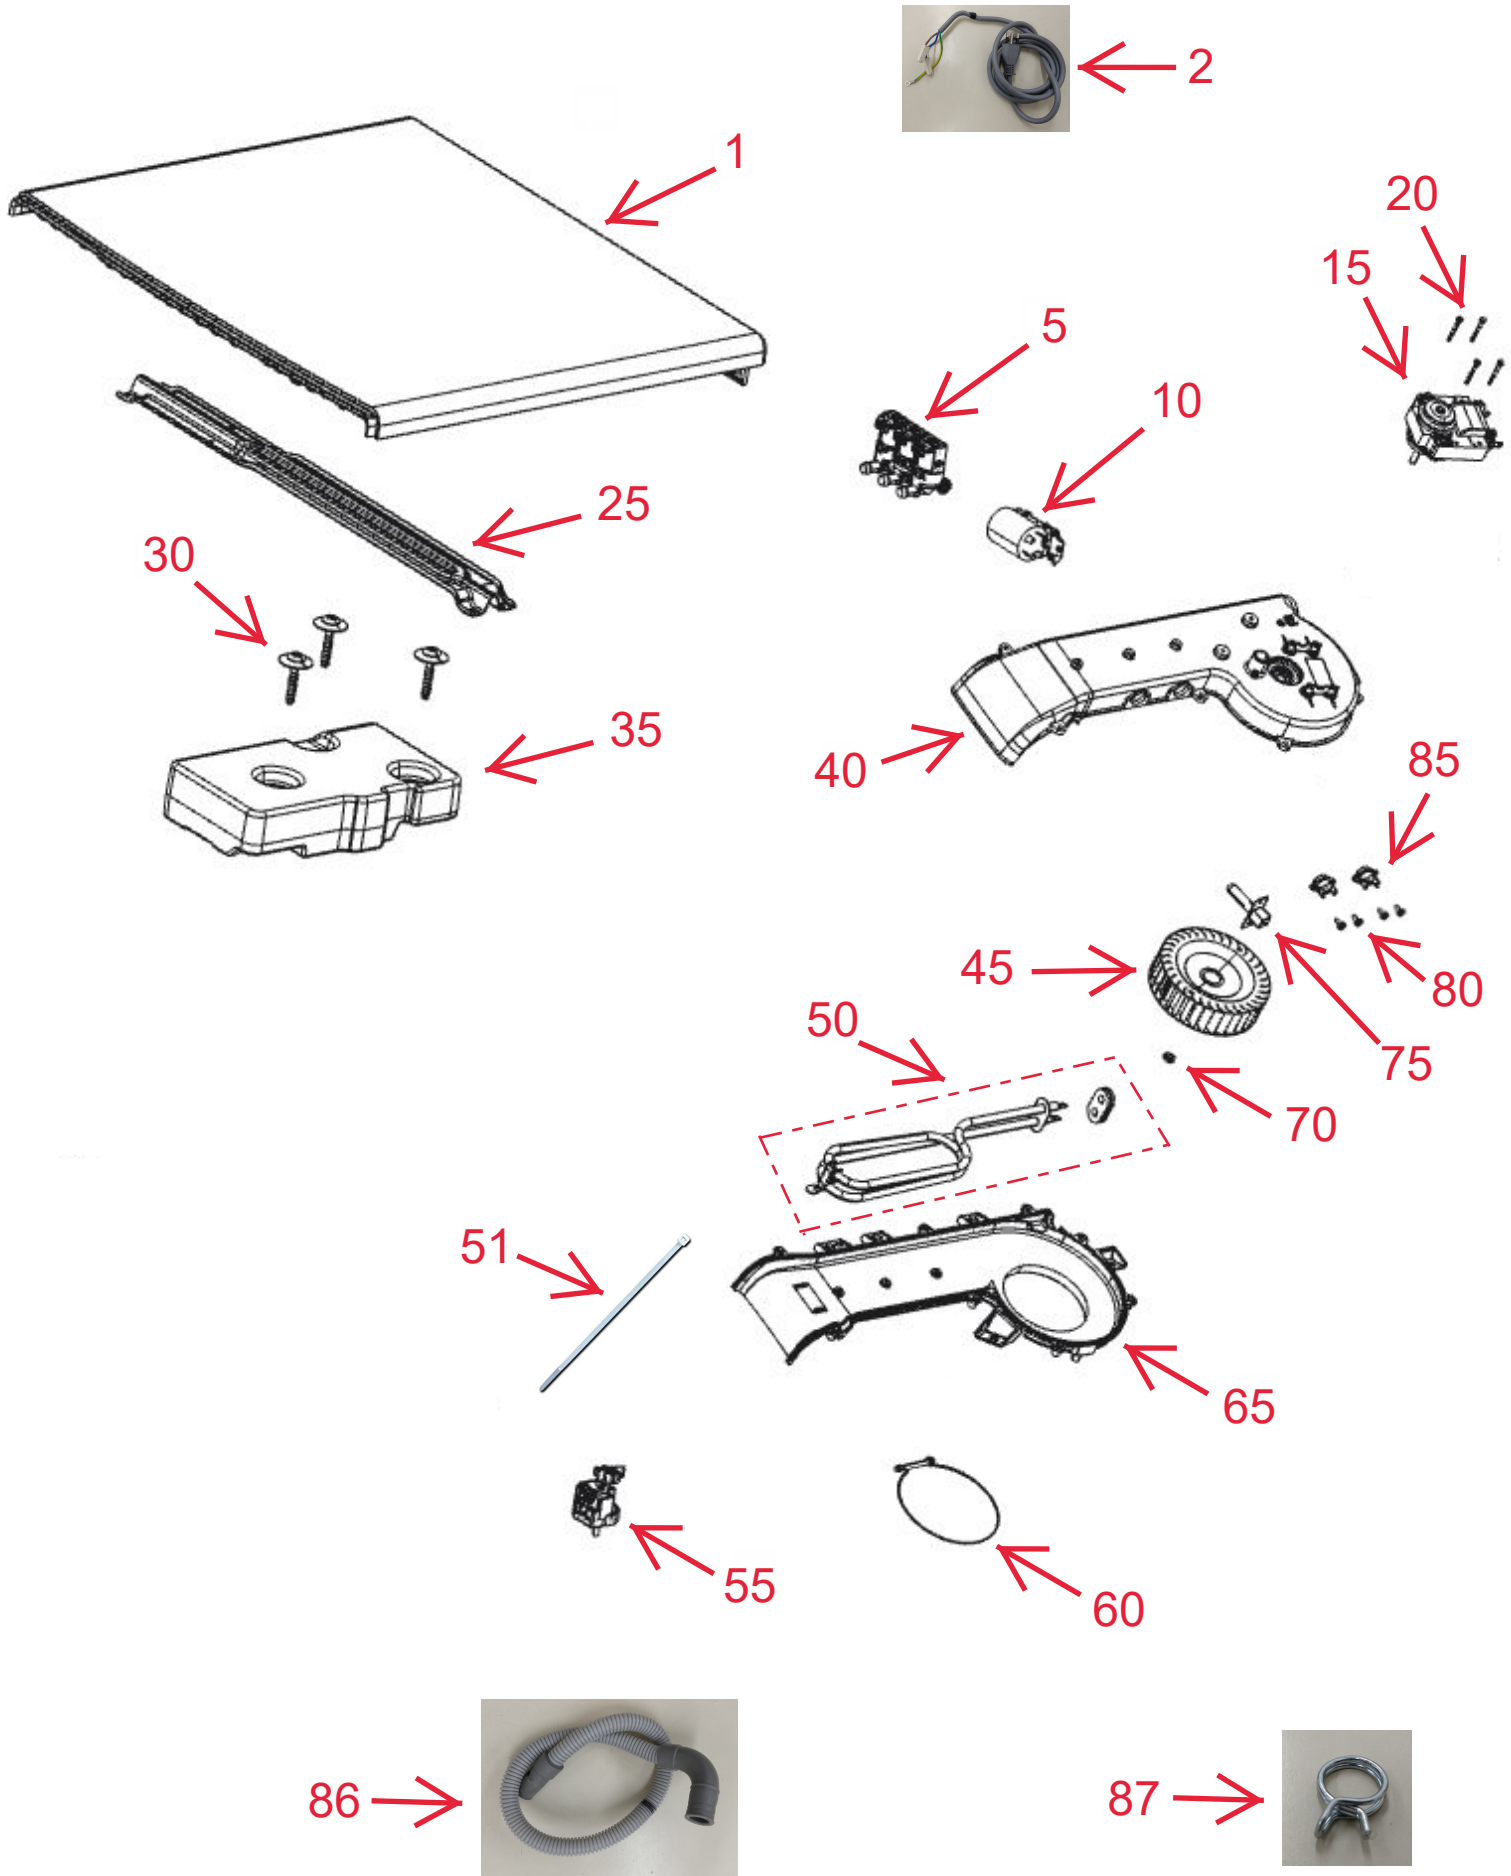

Vista Explodida do Produto

ASSISTÊNCIA
TÉCNICA
AUTORIZADA

Todos os direitos reservados:
Whirlpool Latin America