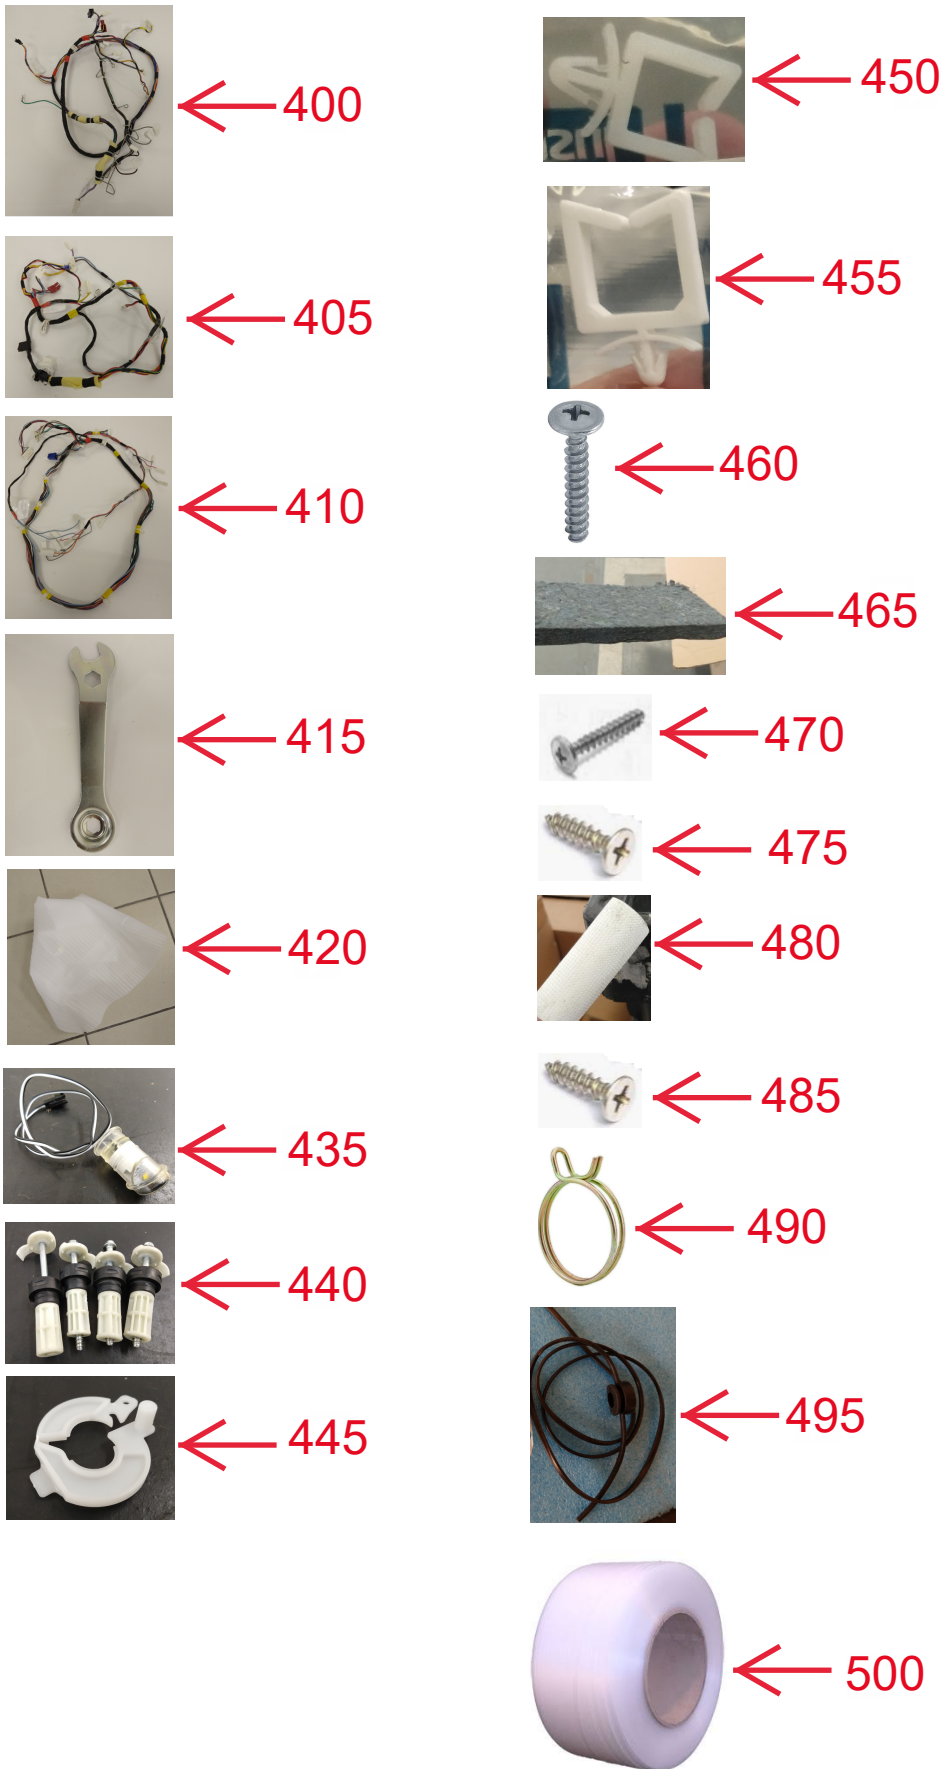

Vista Explodida do Produto

CONTROLE DE REVISÕES				
REVISÃO	AÇÃO	DATA	EDIÇÃO	PUBLICAÇÃO
R1	Alterado ref 288 para 287	01/04/2020	V.A.	L.M.