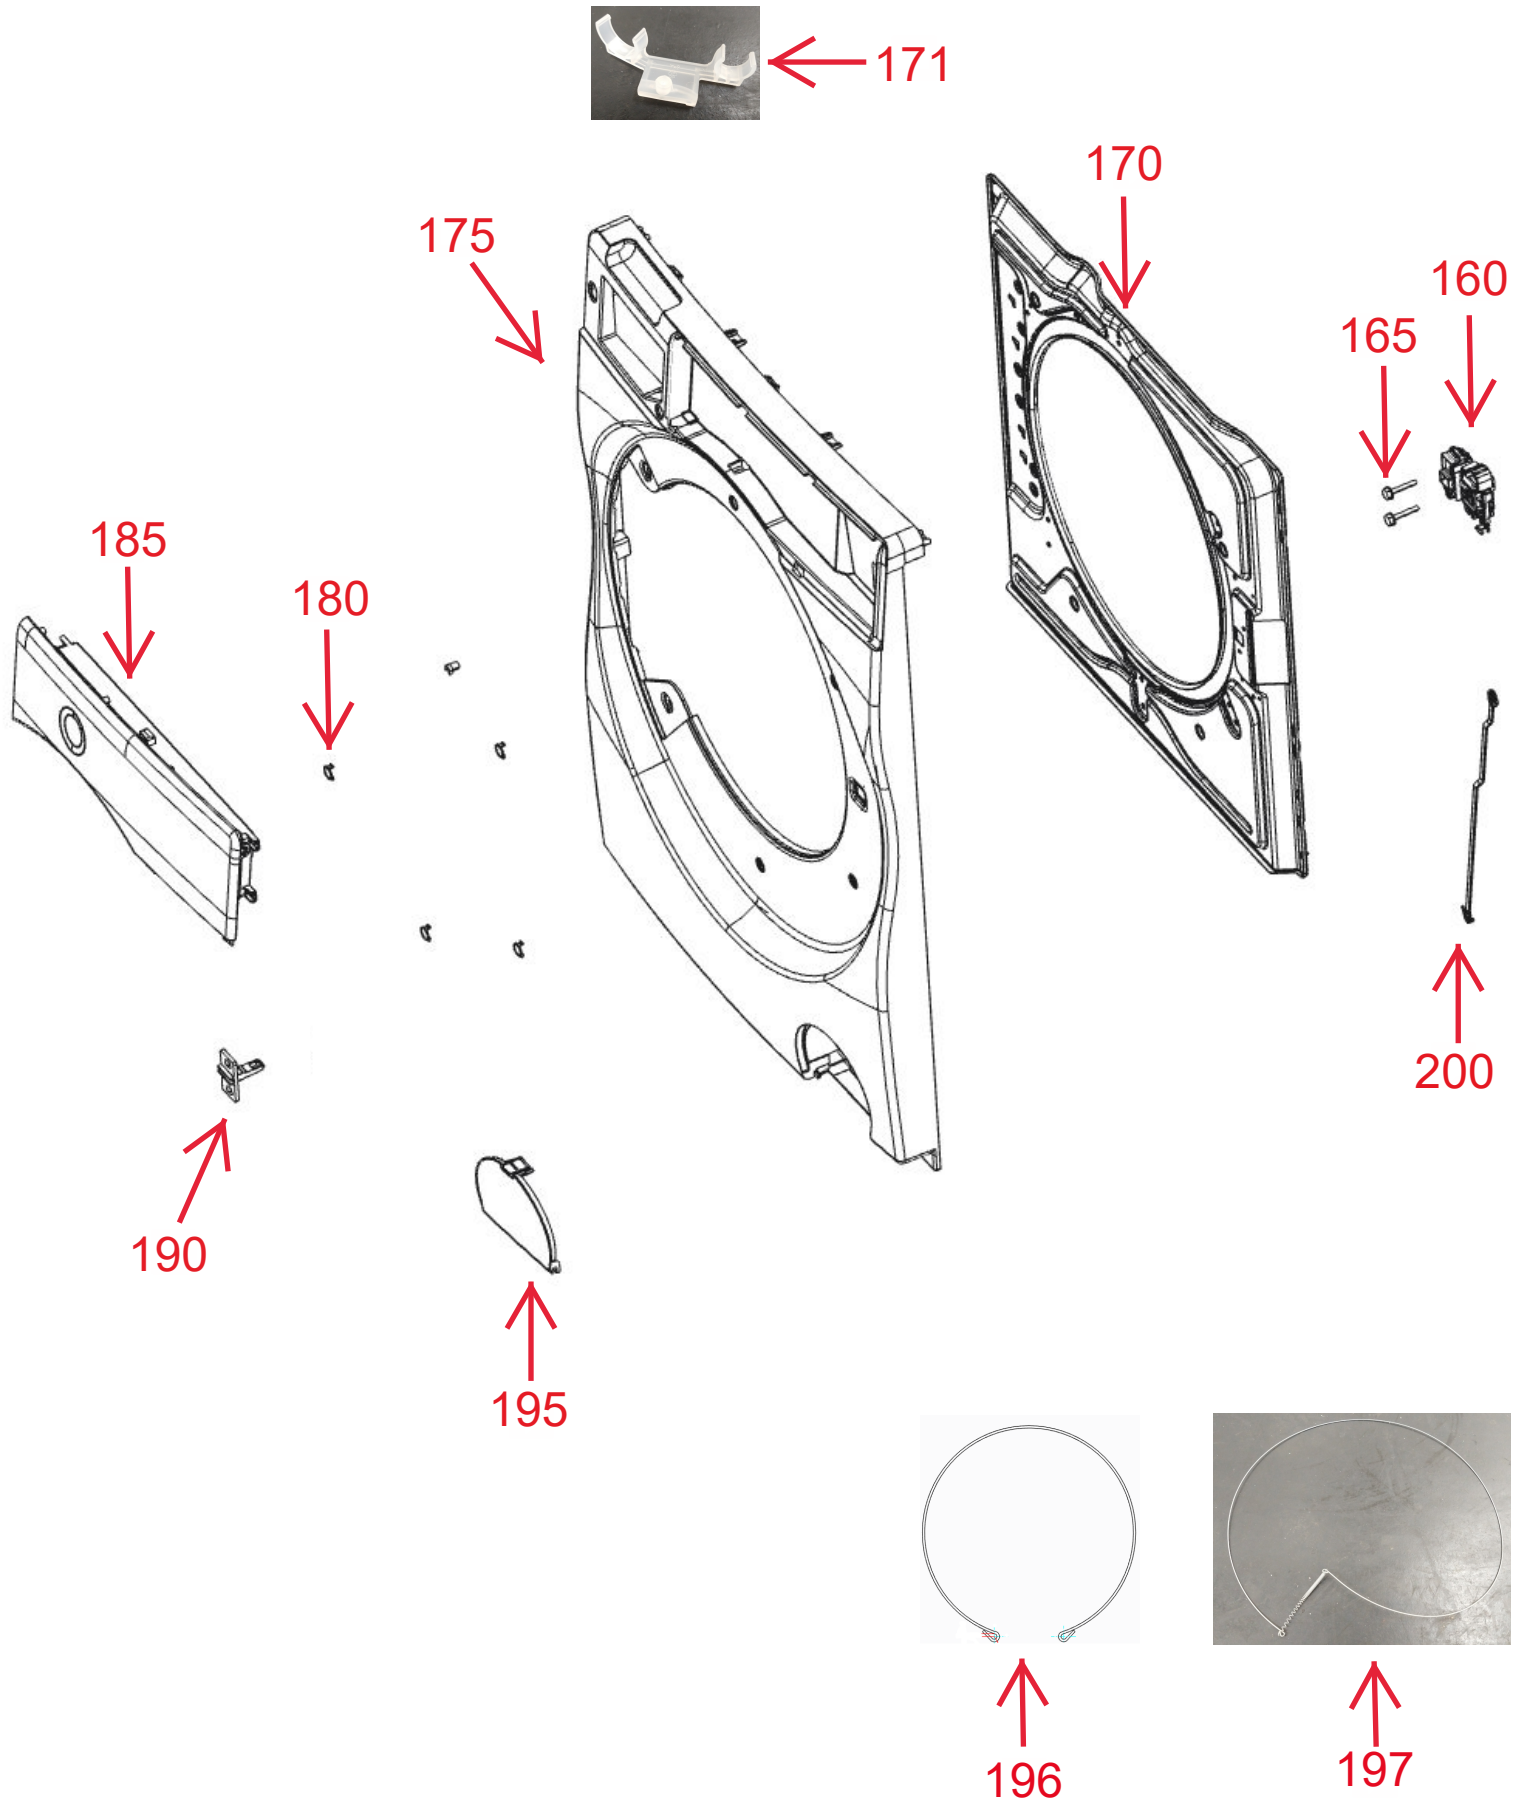

Vista Explodida do Produto