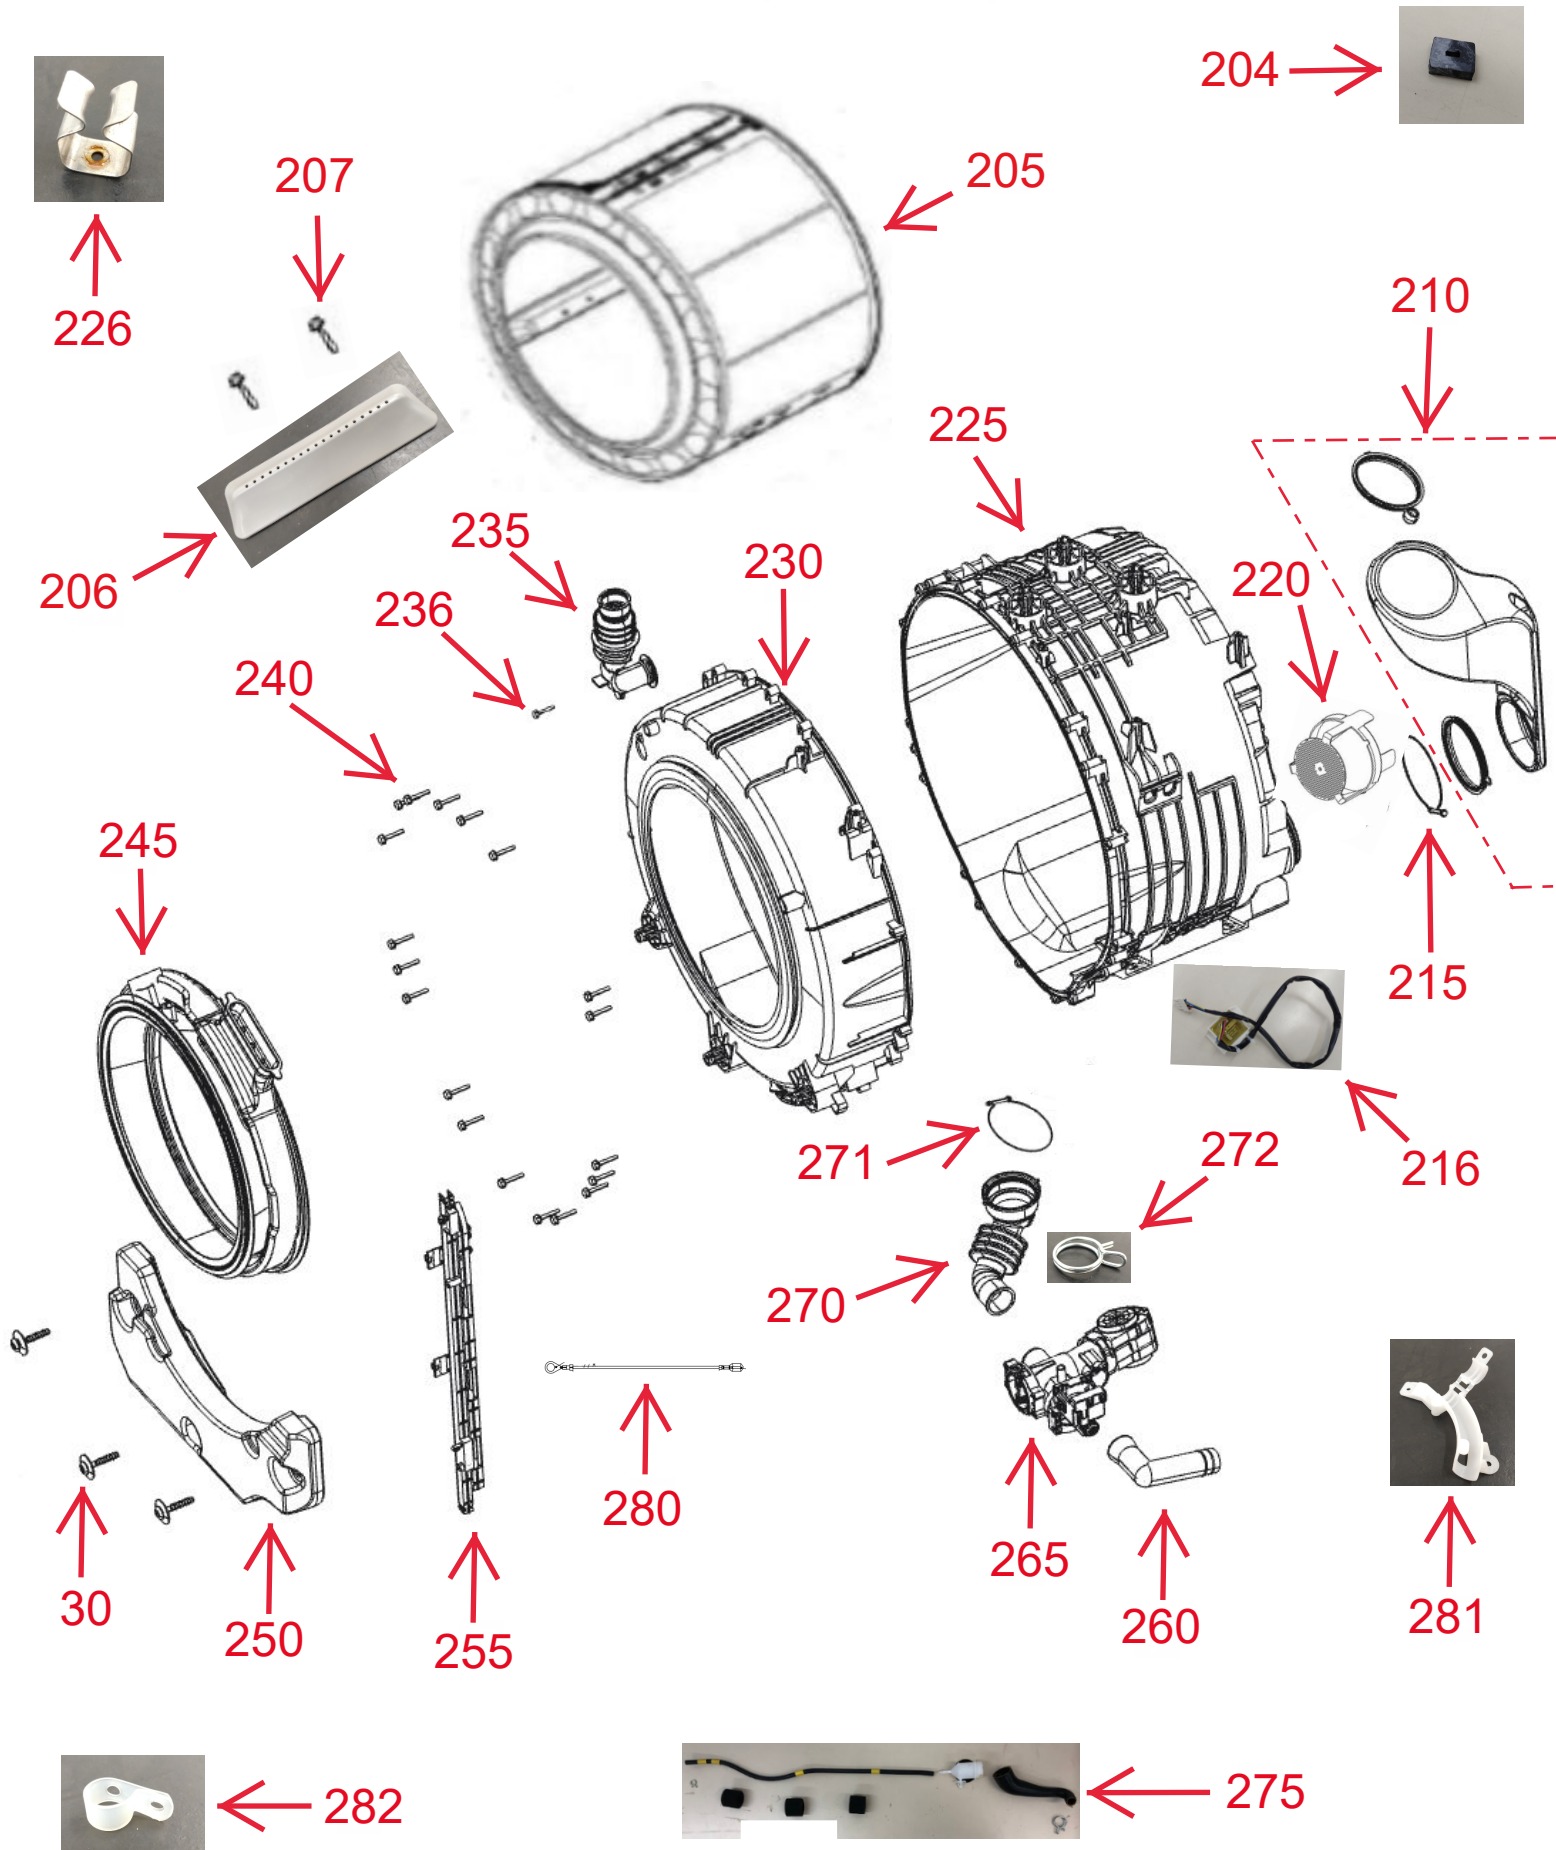

Vista Explodida do Produto