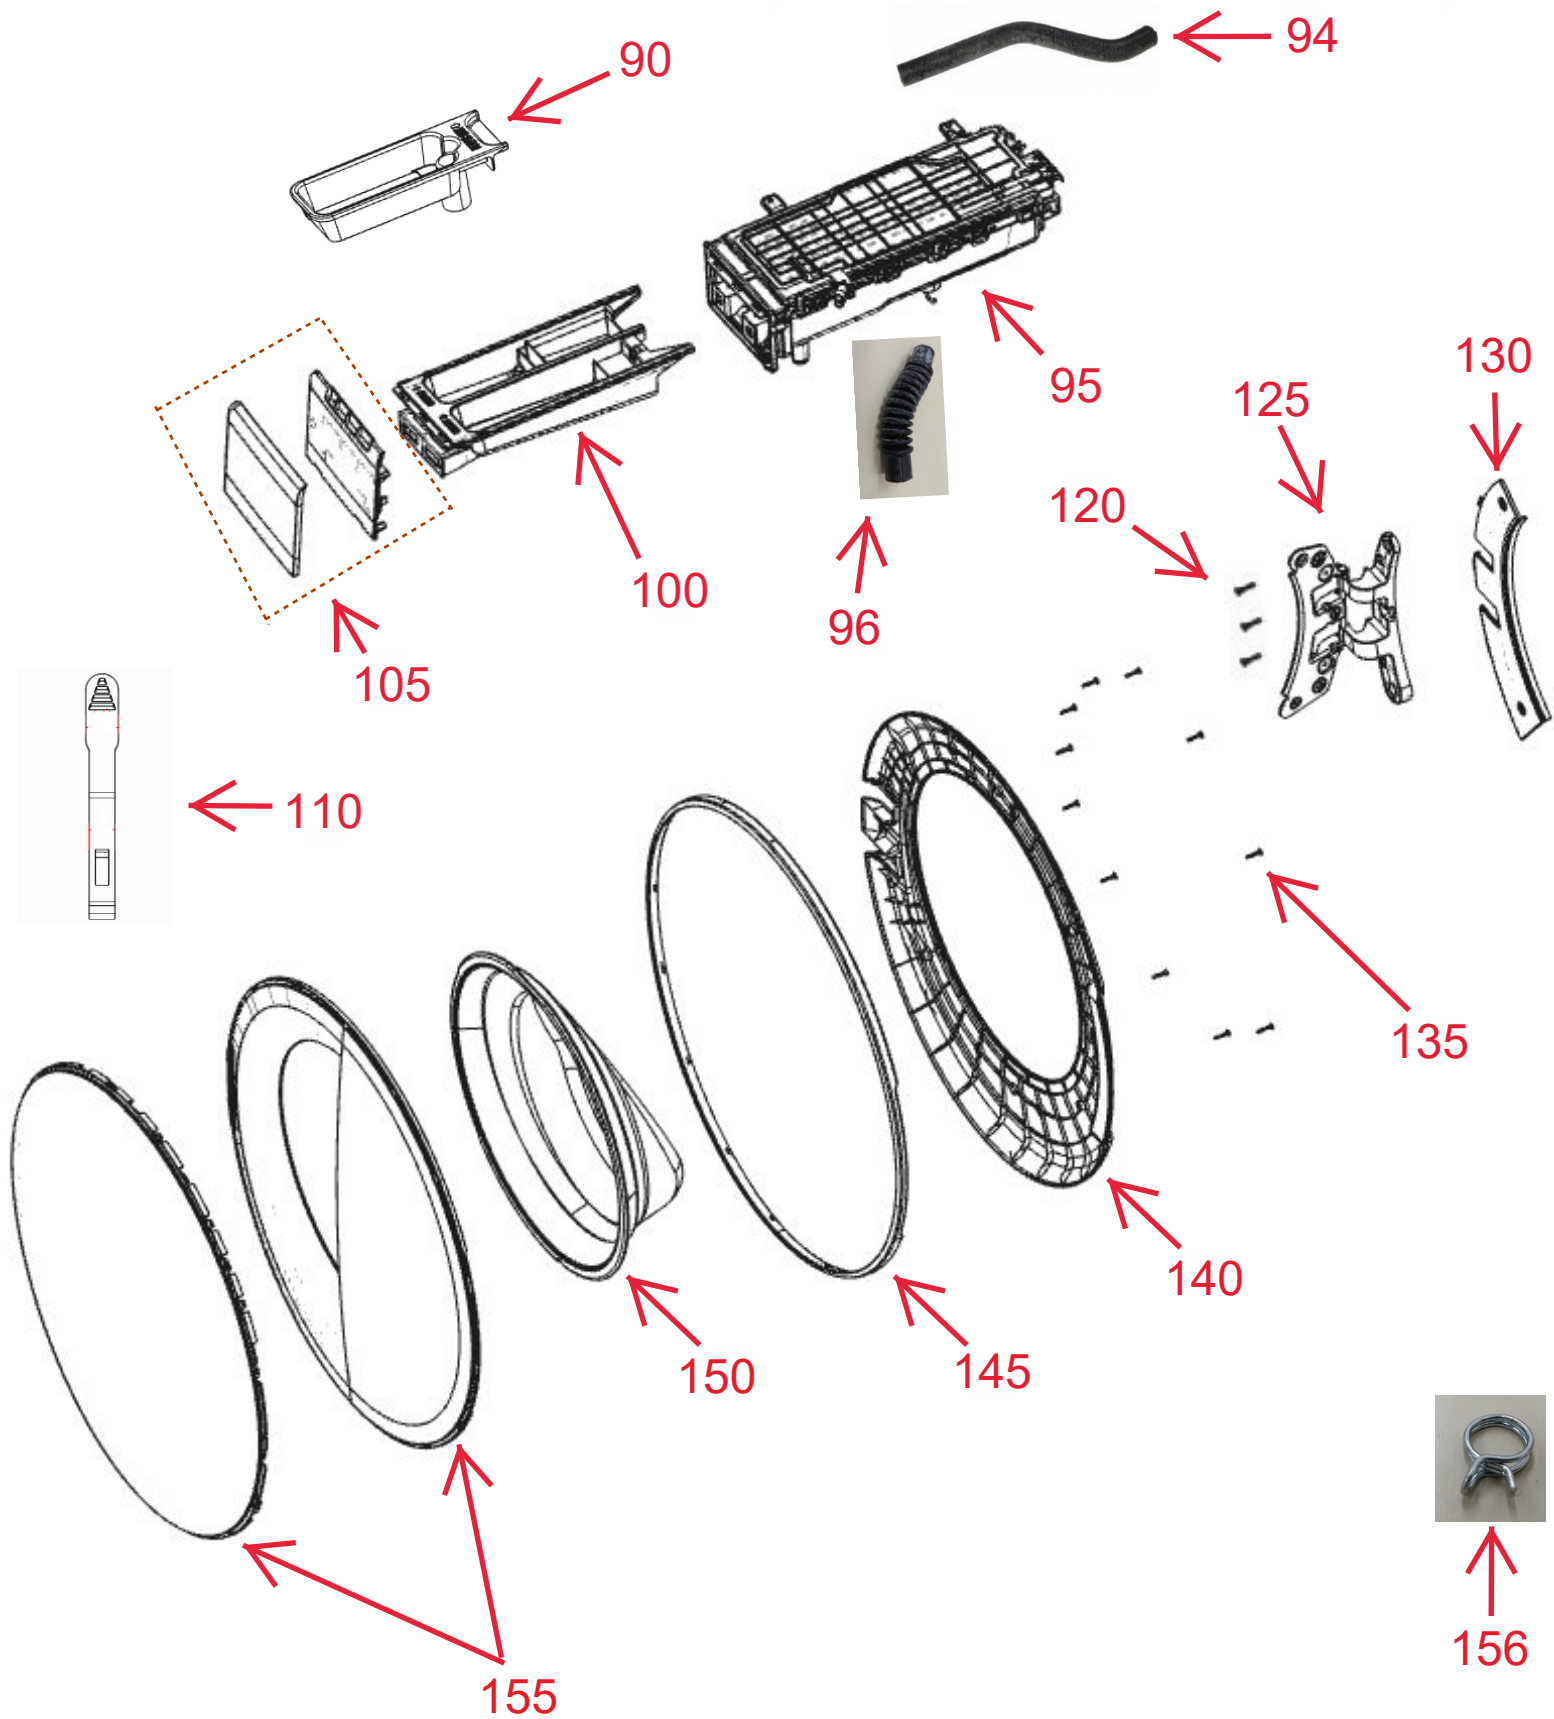

Vista Explodida do Produto