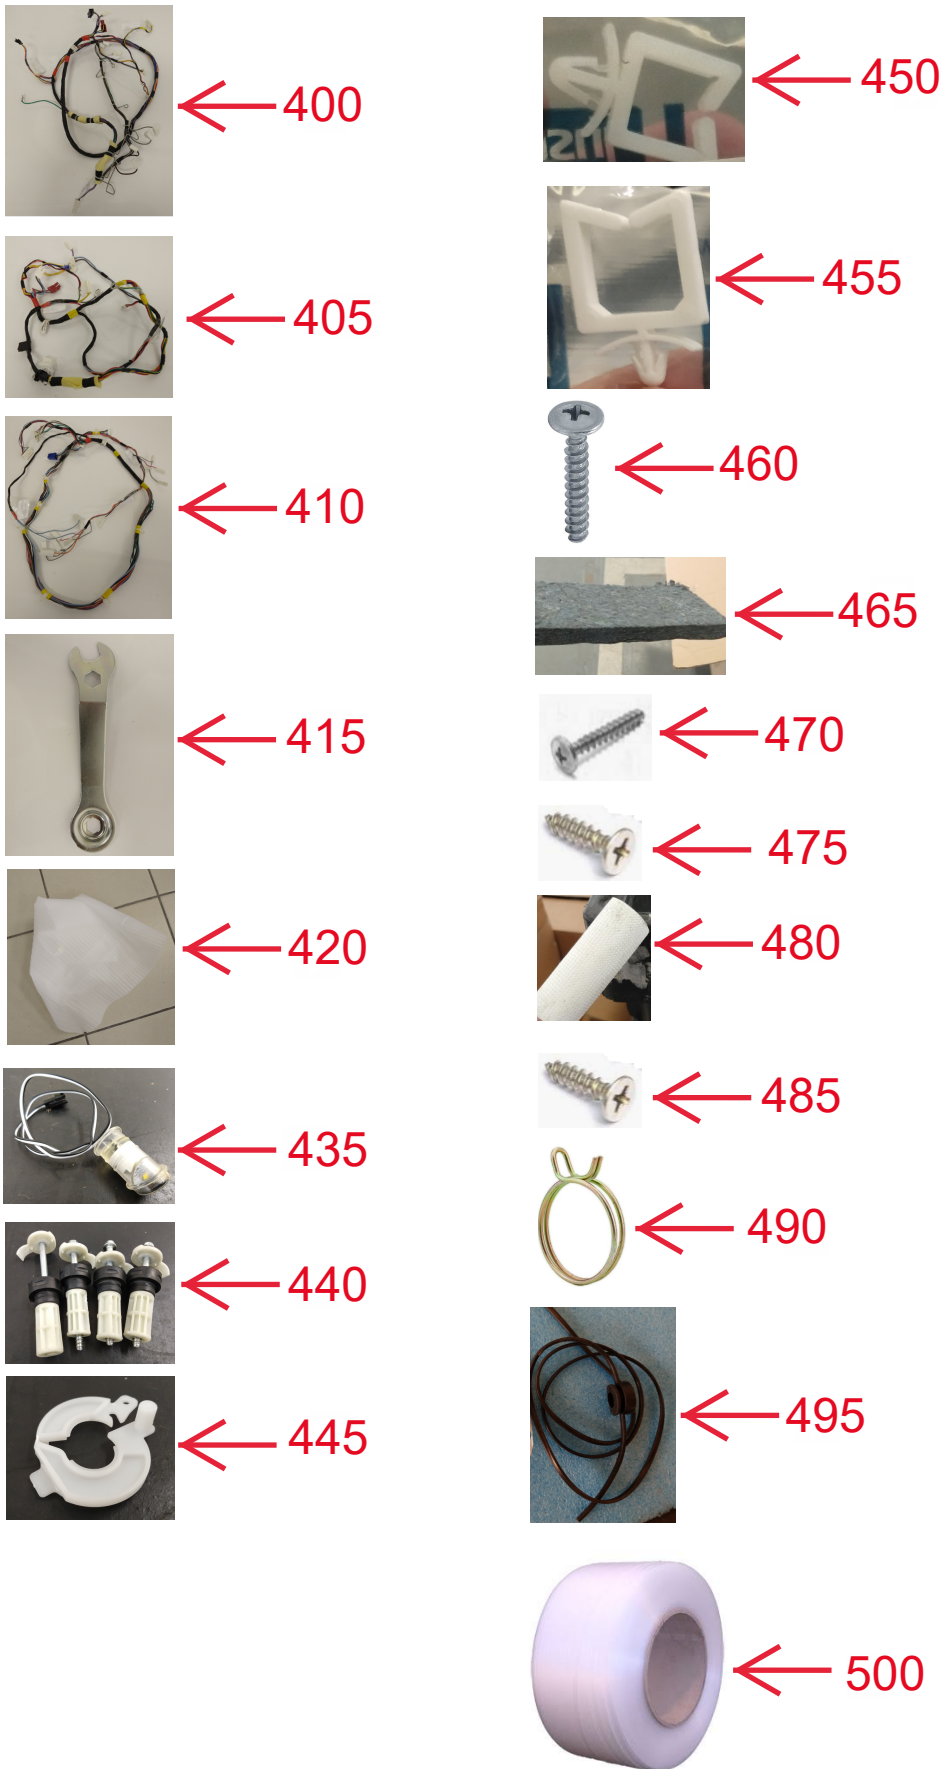

Vista Explodida do Produto

Motivo	Lançamento
Modelo do produto	BNQ10AB
Categoria do produto	Lavanderia
Marcas do produto	Brastemp
Foto peça	Itens com foto aparecerá o símbolo amarelo 

**Em caso de dúvida,
entre em contato
com o
CDP Códigos através de
uma
Solicitação de Serviços
no CRM**

305

311

300

315

310

325

330

Vista Explodida do Produto

Vista Explodida do Produto

← 380

← 390

← 385

Vista Explodida do Produto

CONTROLE DE REVISÕES				
REVISÃO	AÇÃO	DATA	EDIÇÃO	PUBLICAÇÃO
R1	Alterado ref 288 para 287	01/04/2020	V.A.	L.M.