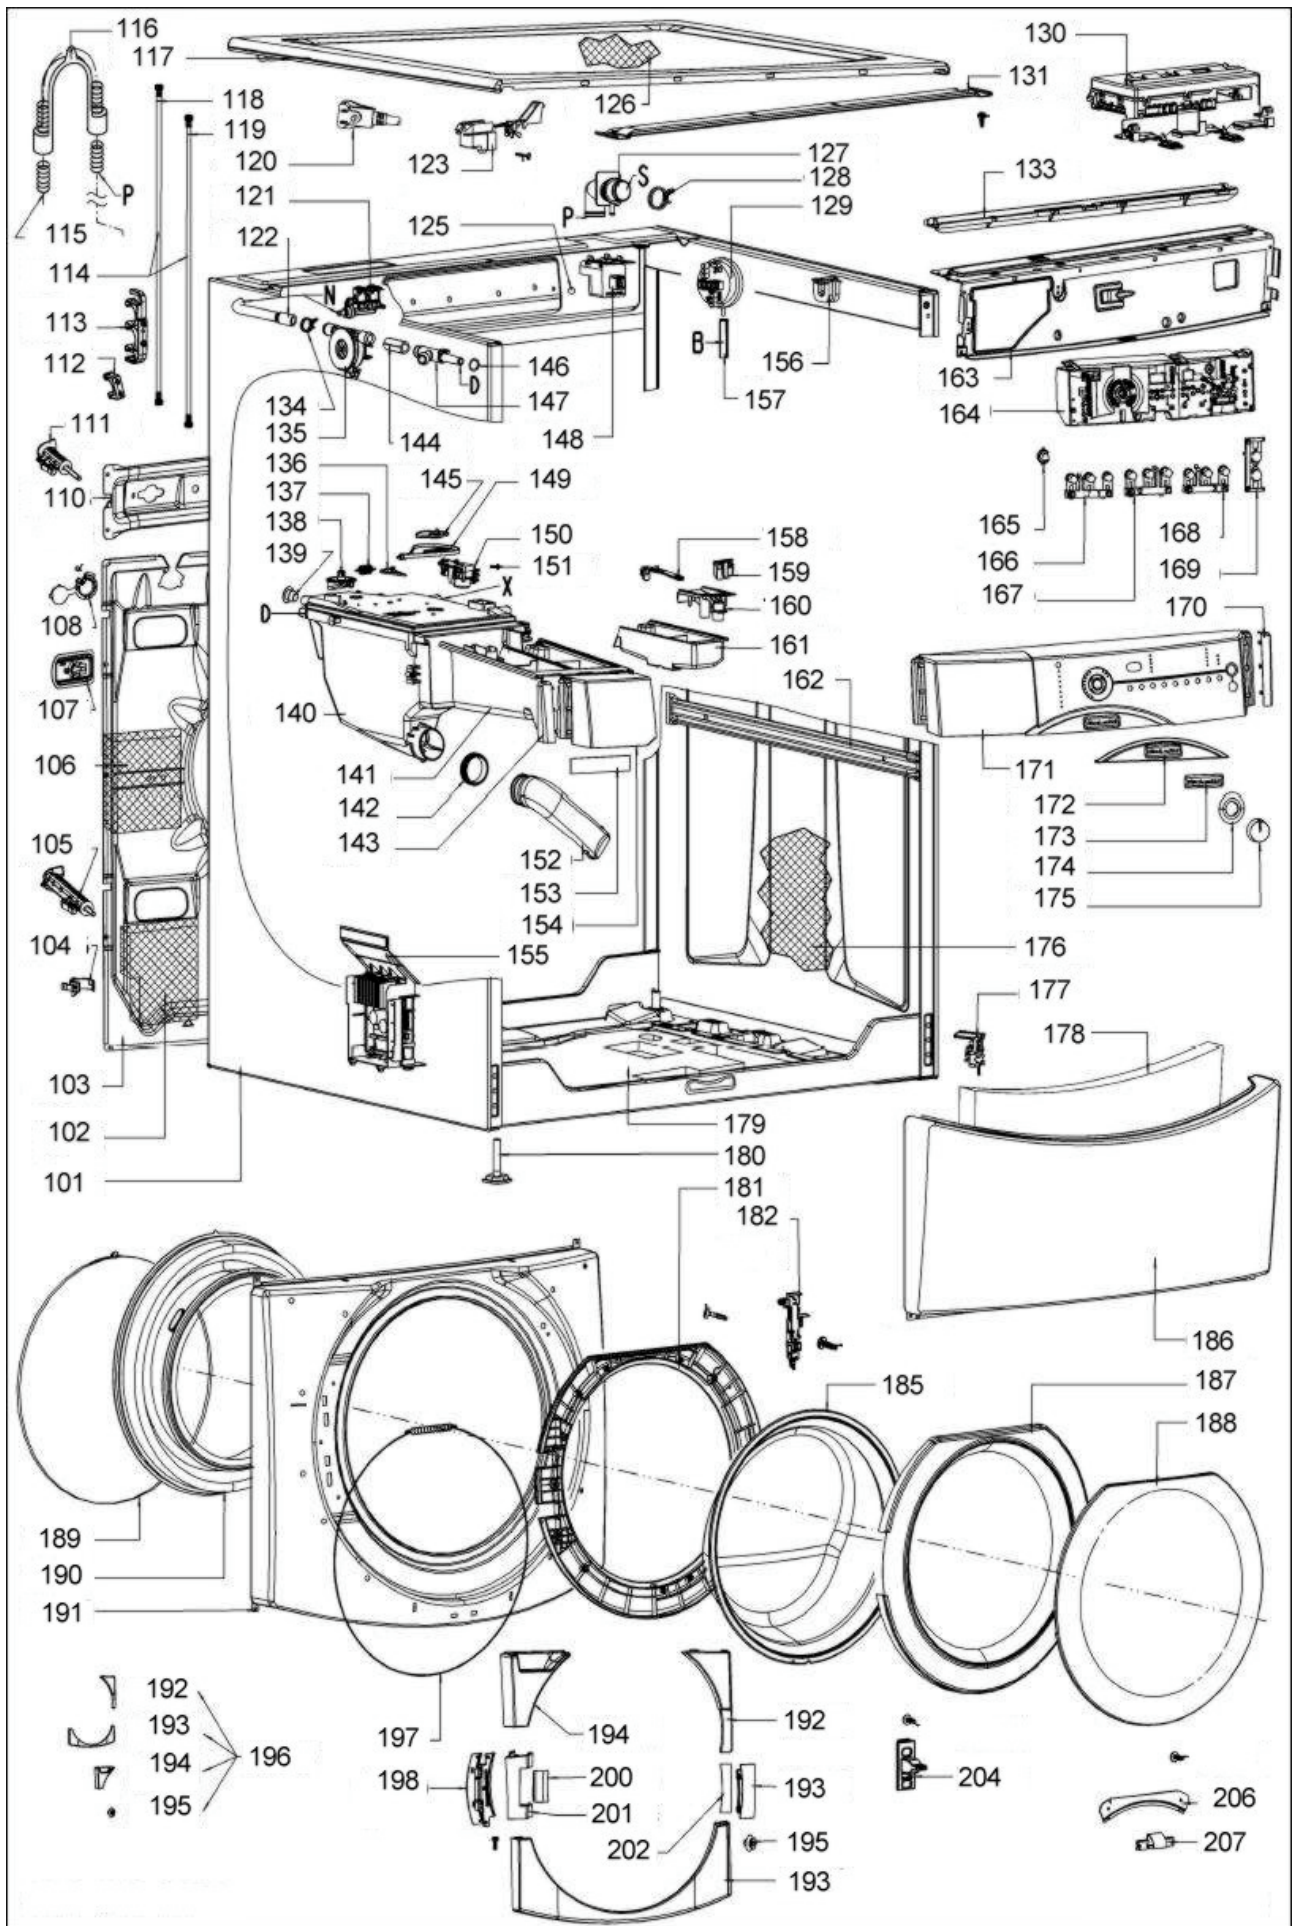

BNQ10APANA

Onde: **Marca:** **B** BRASTEMP

Linha / Família: **N** Lavadora de Roupas Front Load

Características: **Q** Eletrônica

Volume: **10** 10,1 kg de Roupas Secas

Versão: **A** Primeira

Cor: **P** Prata

Tensão: **A** 127V / 60Hz

Mercado: **NA** Nacional

Modelo	USE	Período de Fabricação	Prata
BNQ10A	BNQ10A	04/2006 a atual	●

(*)Peça solicitada está cancelada e não há substituto. Neste caso, deverá ser aberto nova atividade para avaliação de troca no canal GCC.