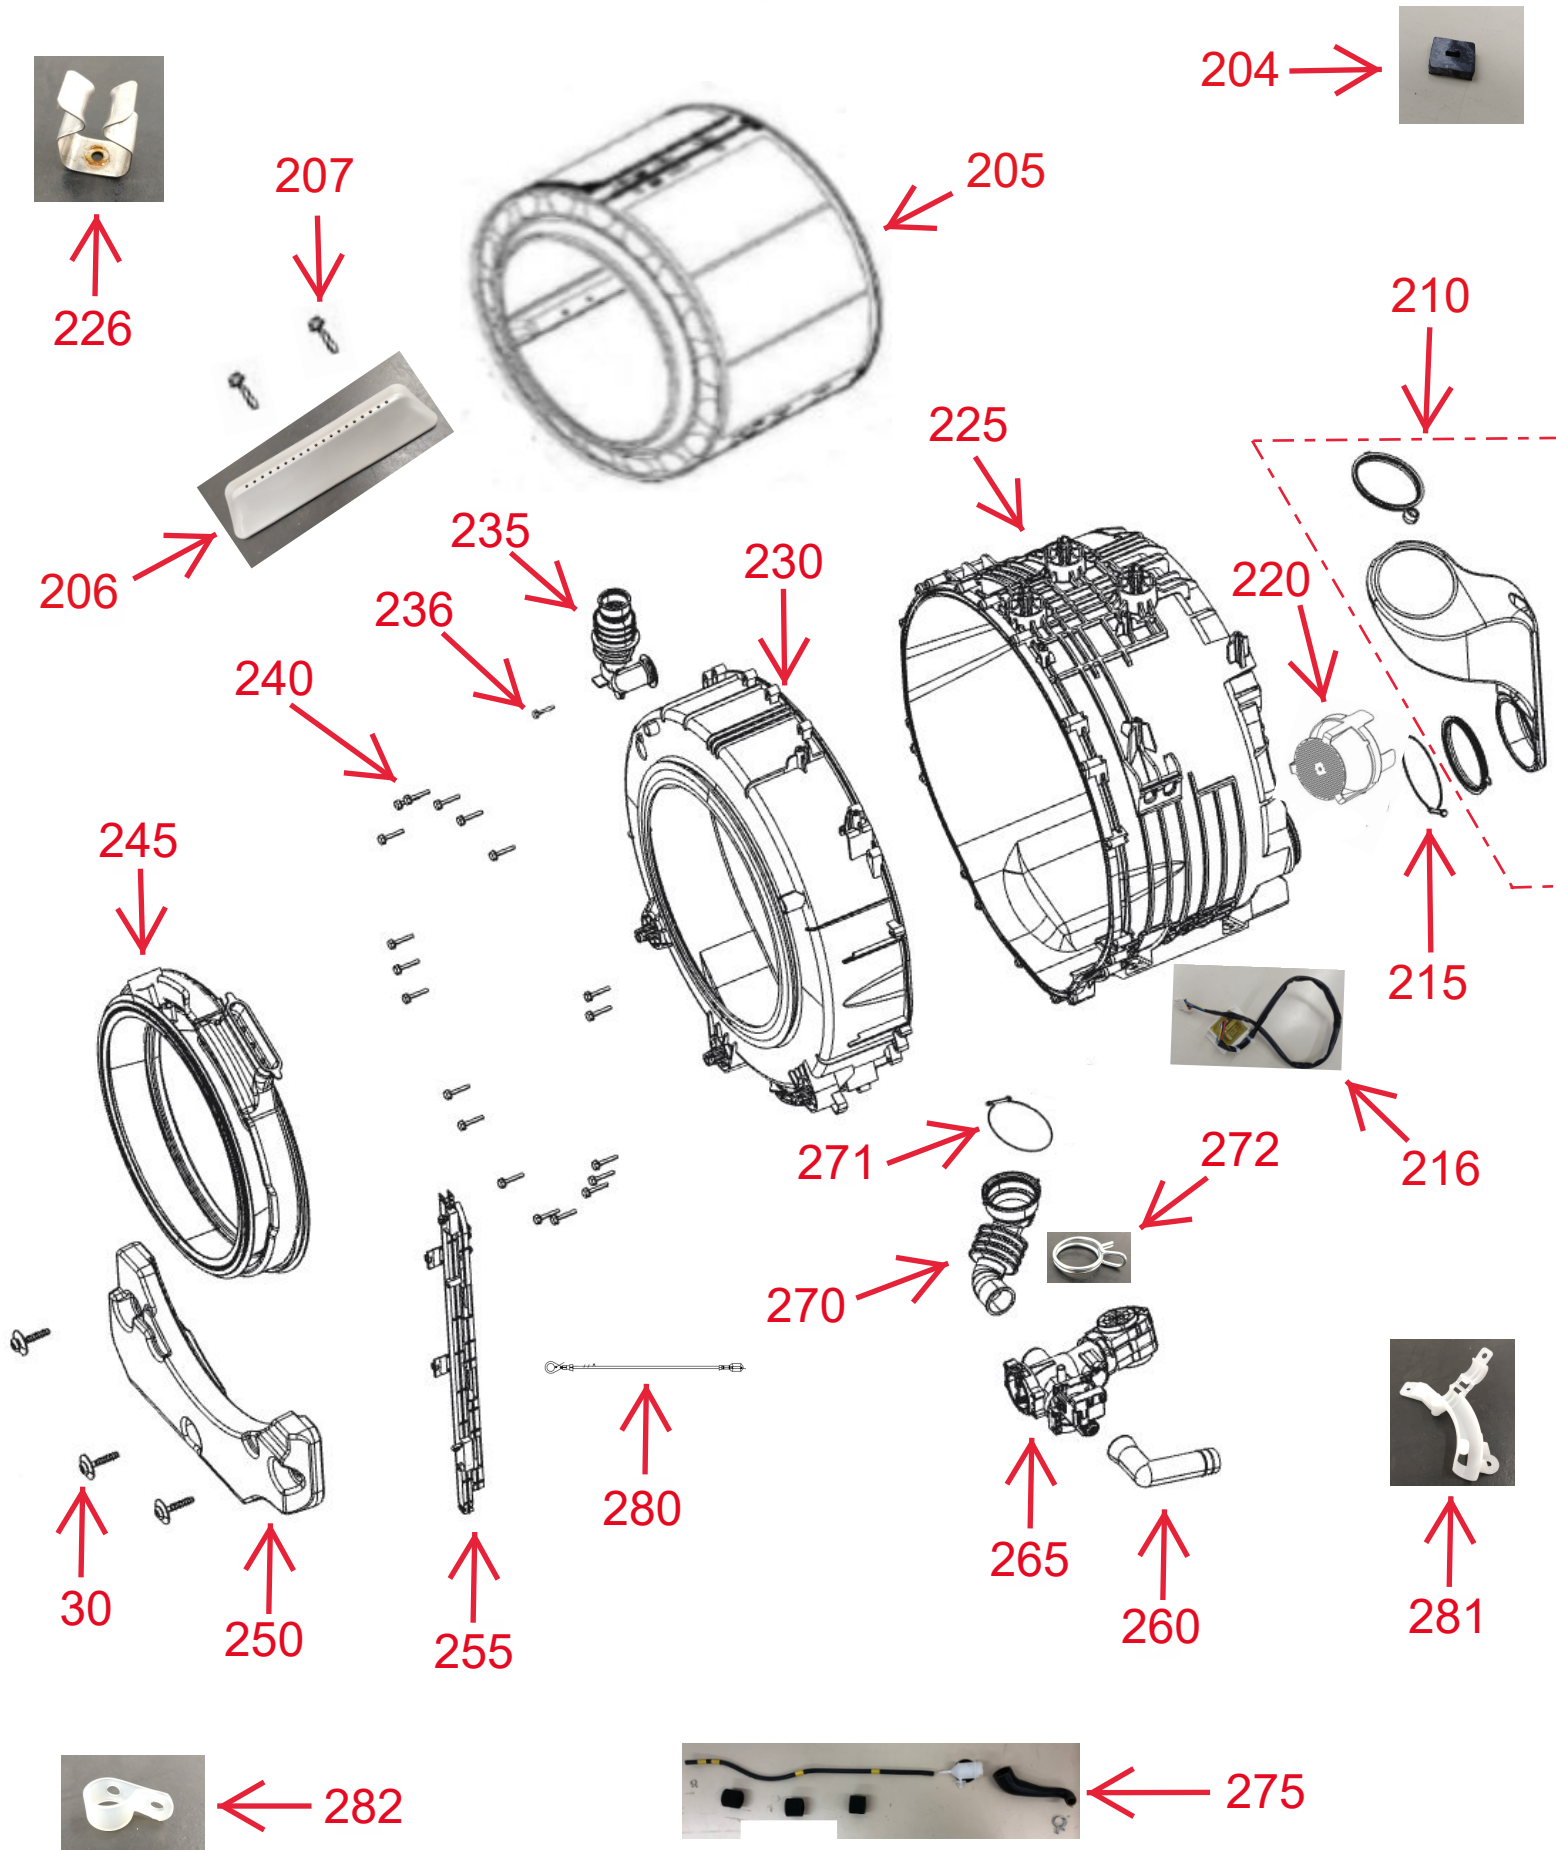

Vista Explodida do Produto

Motivo	Lançamento
Modelo do produto	BNQ10AB
Categoria do produto	Lavanderia
Marcas do produto	Brastemp
Foto peça	Itens com foto aparecerá o símbolo amarelo 

**Em caso de dúvida,
entre em contato
com o
CDP Códigos através de
uma
Solicitação de Serviços
no CRM**

Vista Explodida do Produto

Vista Explodida do Produto

Vista Explodida do Produto

Vista Explodida do Produto

Vista Explodida do Produto

PARAFUSO CHICOTE DO MOTOR ← 297

296

295

286

285

286

290

320

305

311

300

315

310

325

330

Vista Explodida do Produto

Vista Explodida do Produto

← 380

← 390