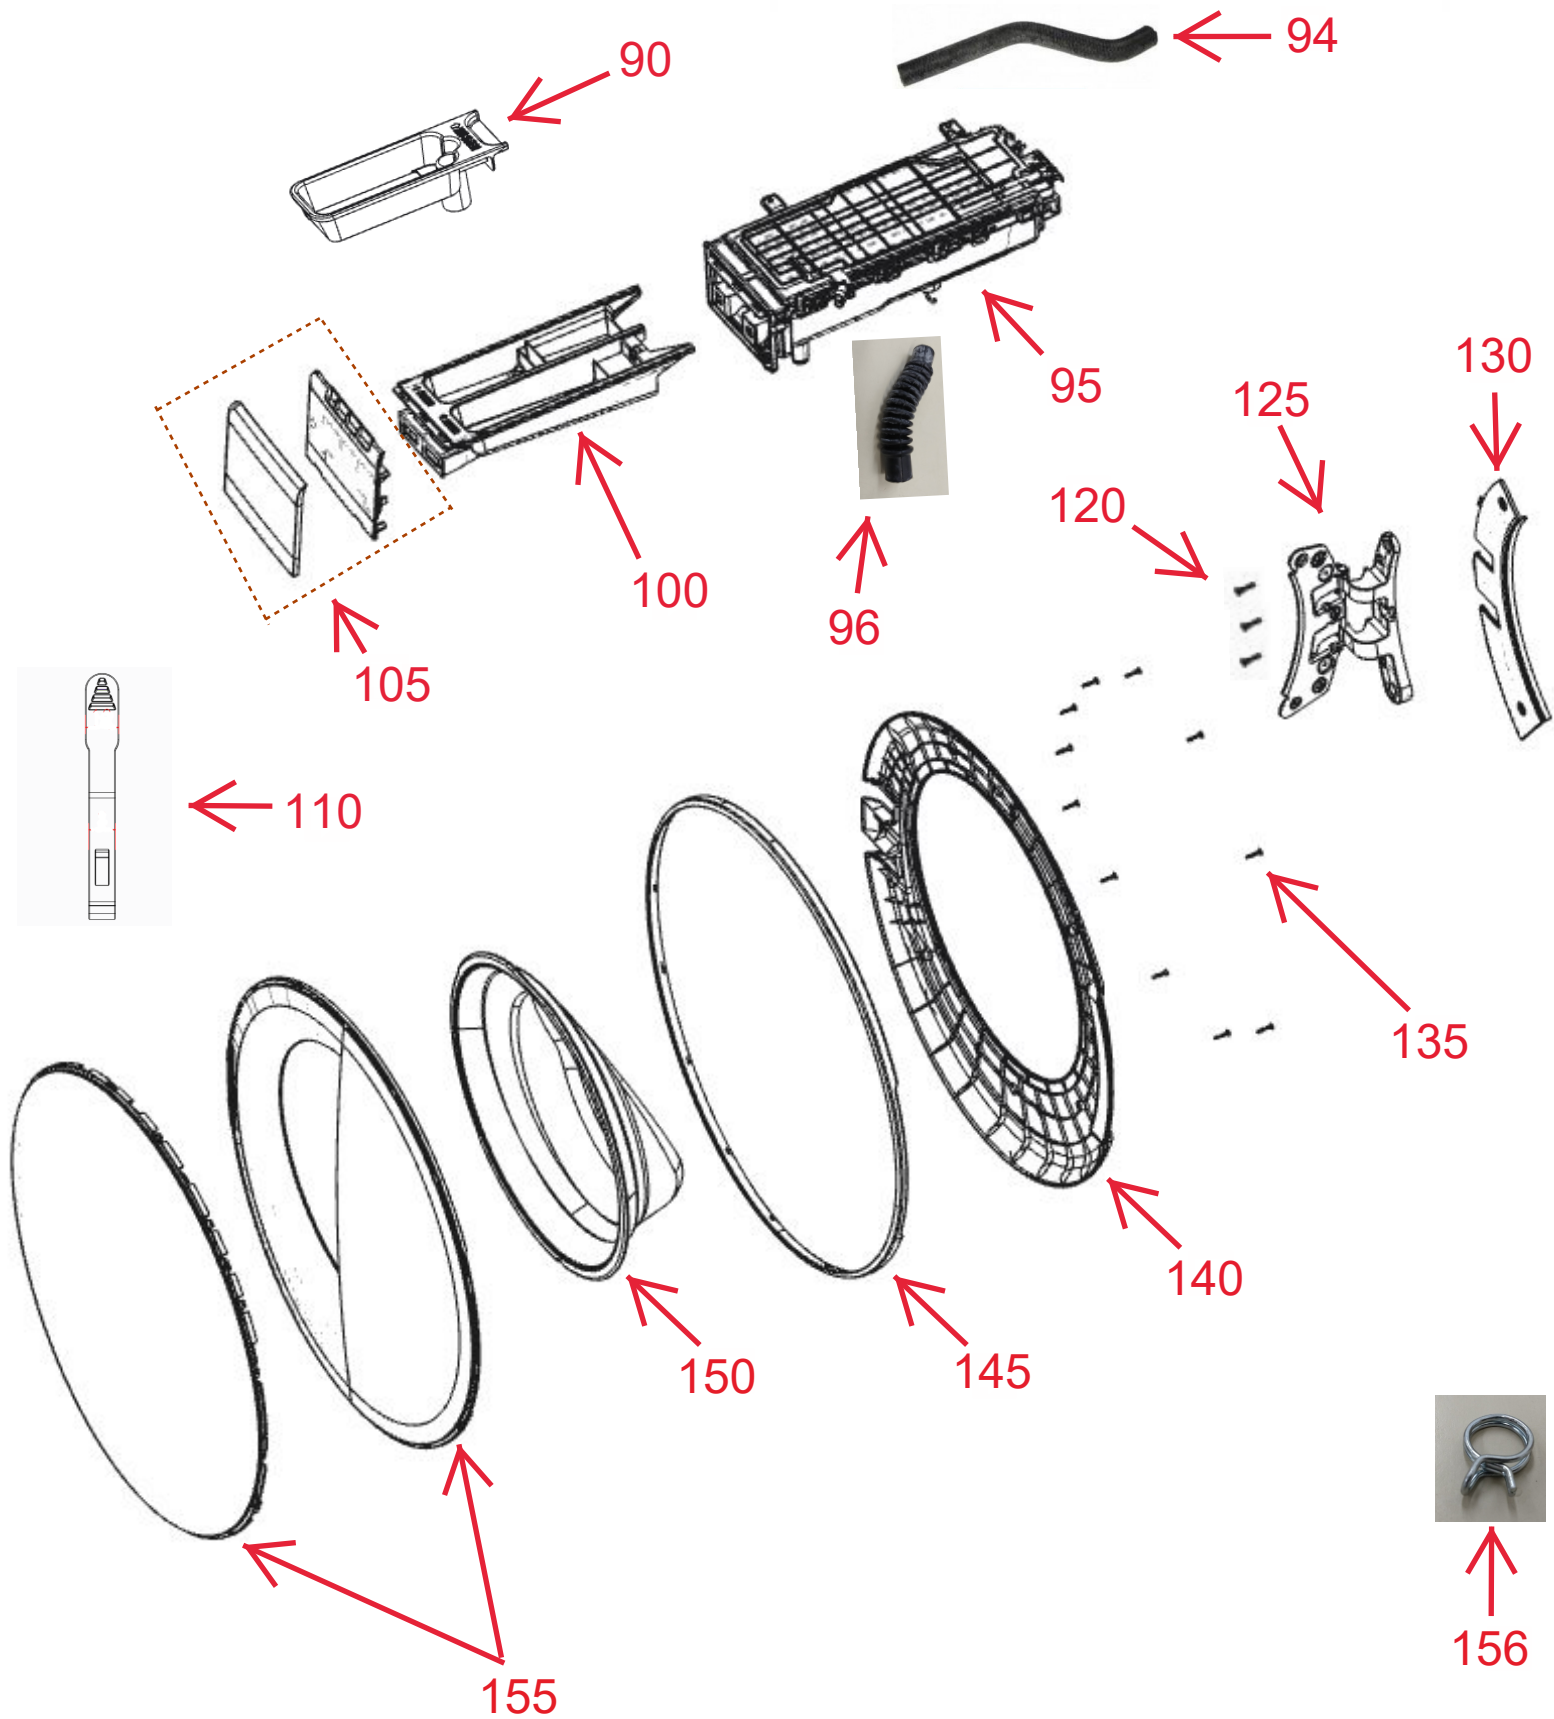

Vista Explodida do Produto

Motivo	Lançamento
Modelo do produto	BNQ10AB
Categoria do produto	Lavanderia
Marcas do produto	Brastemp
Foto peça	Itens com foto aparecerá o símbolo amarelo 

**Em caso de dúvida,
entre em contato
com o
CDP Códigos através de
uma
Solicitação de Serviços
no CRM**

Vista Explodida do Produto

Vista Explodida do Produto

Vista Explodida do Produto

Vista Explodida do Produto

Vista Explodida do Produto

PARAFUSO CHICOTE DO MOTOR ← 297

296

295

286

285

286

290

320

305

311

300

315

310

325

330

Vista Explodida do Produto

Vista Explodida do Produto

← 380

← 390