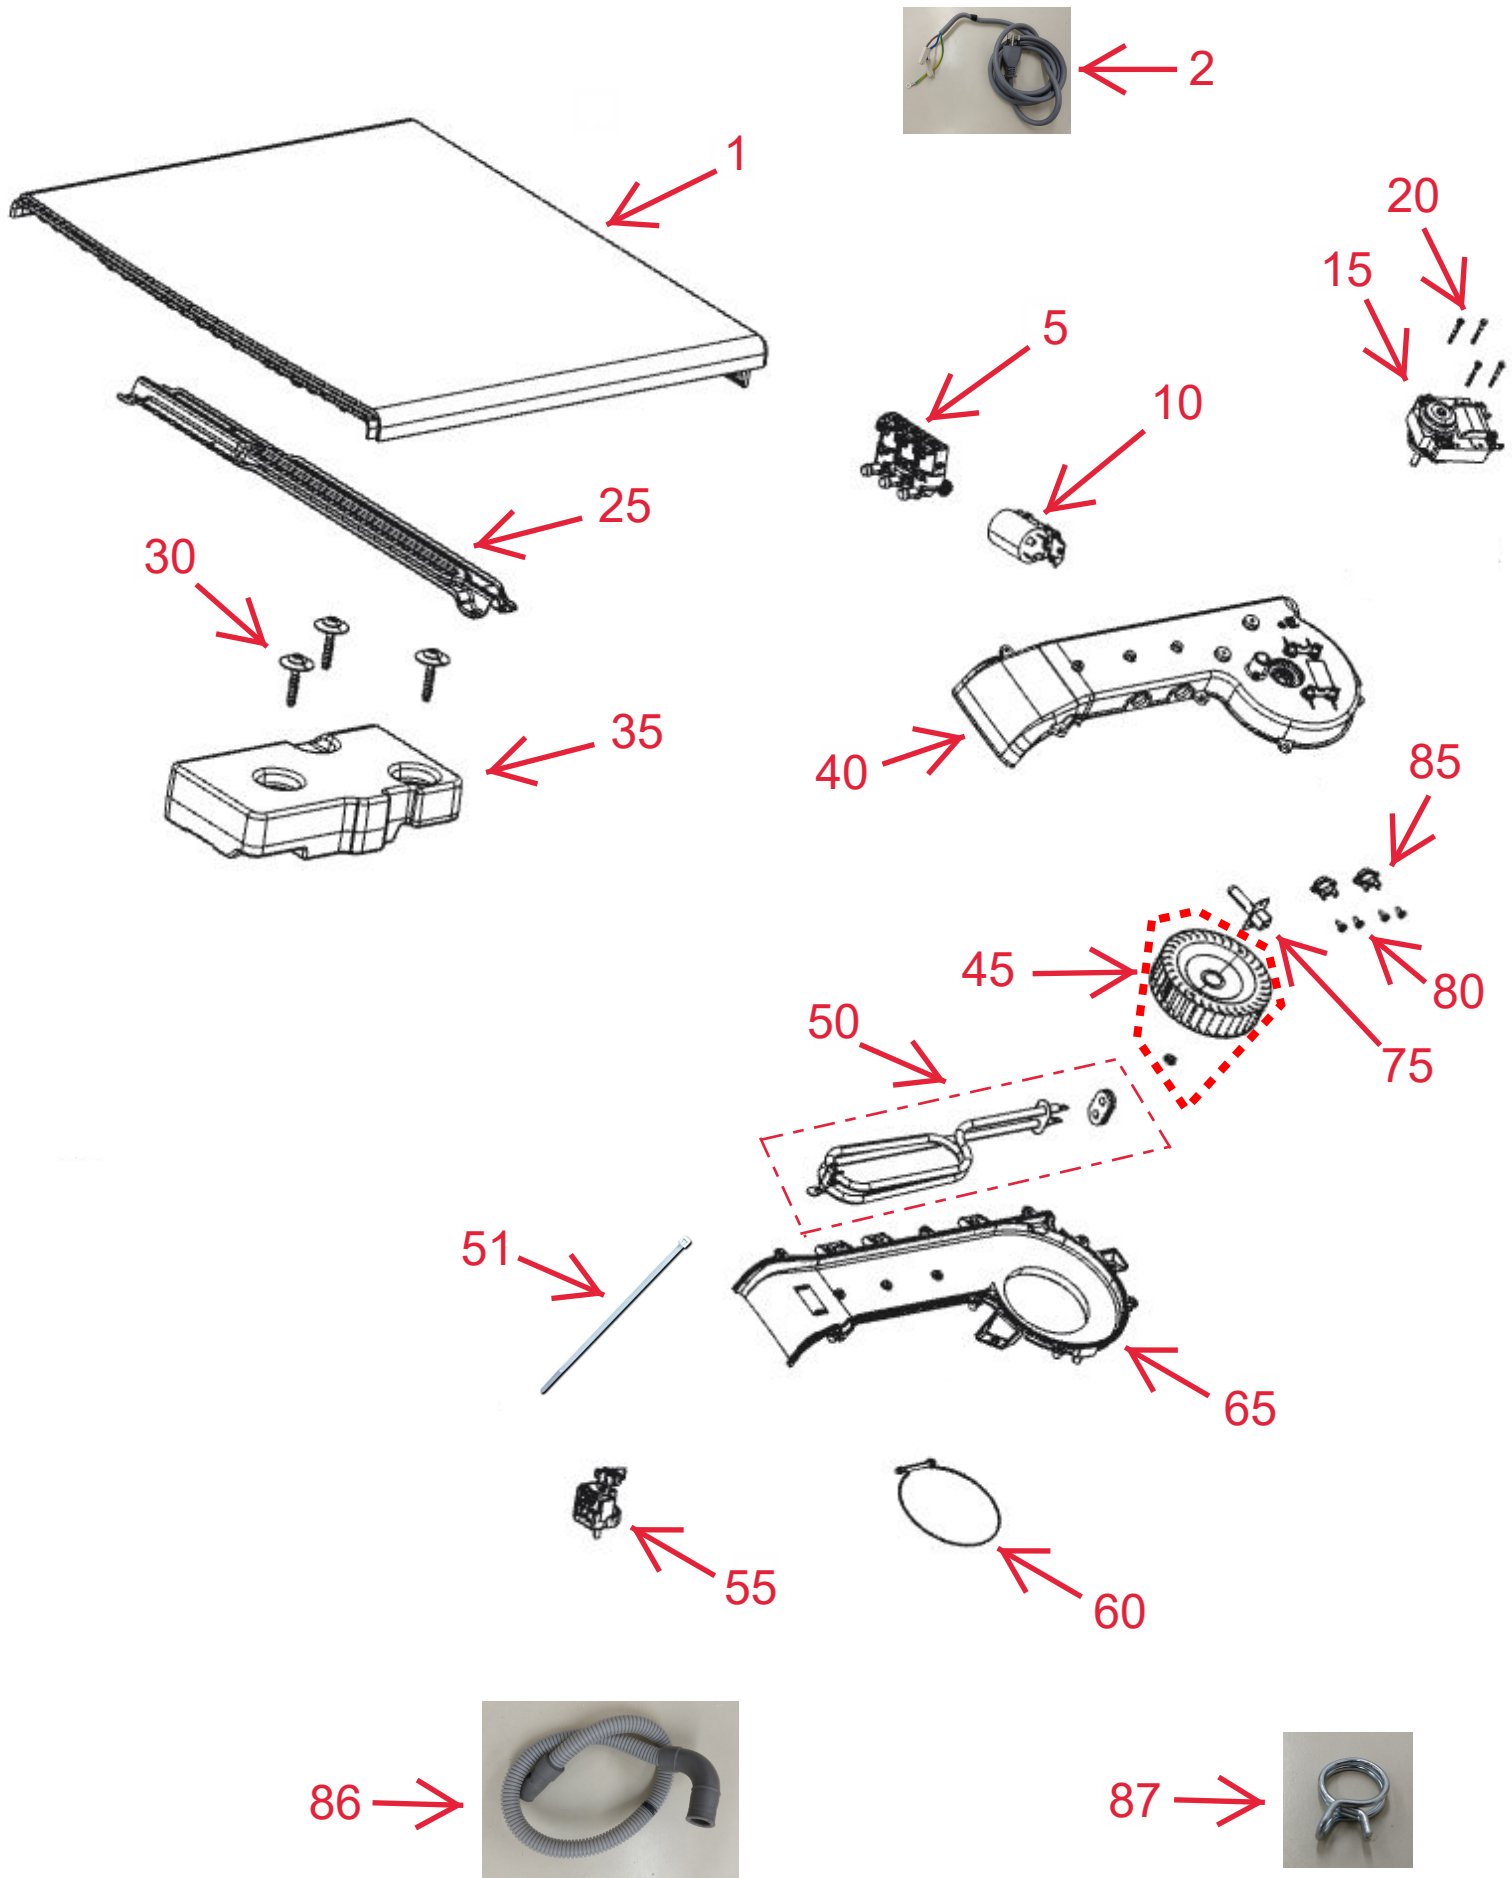

Vista Explodida do Produto

Motivo	Lançamento
Modelo do produto	BNQ10AB
Categoria do produto	Lavanderia
Marcas do produto	Brastemp
Foto peça	Itens com foto aparecerá o símbolo amarelo 

**Em caso de dúvida,
entre em contato
com o
CDP Códigos através de
uma
Solicitação de Serviços
no CRM**

Vista Explodida do Produto

Vista Explodida do Produto

Vista Explodida do Produto

Vista Explodida do Produto

Vista Explodida do Produto

PARAFUSO CHICOTE DO MOTOR ← 297

296

295

286

285

286

290

320

305

311

300

315

310

325

330

Vista Explodida do Produto

Vista Explodida do Produto

← 380

← 390