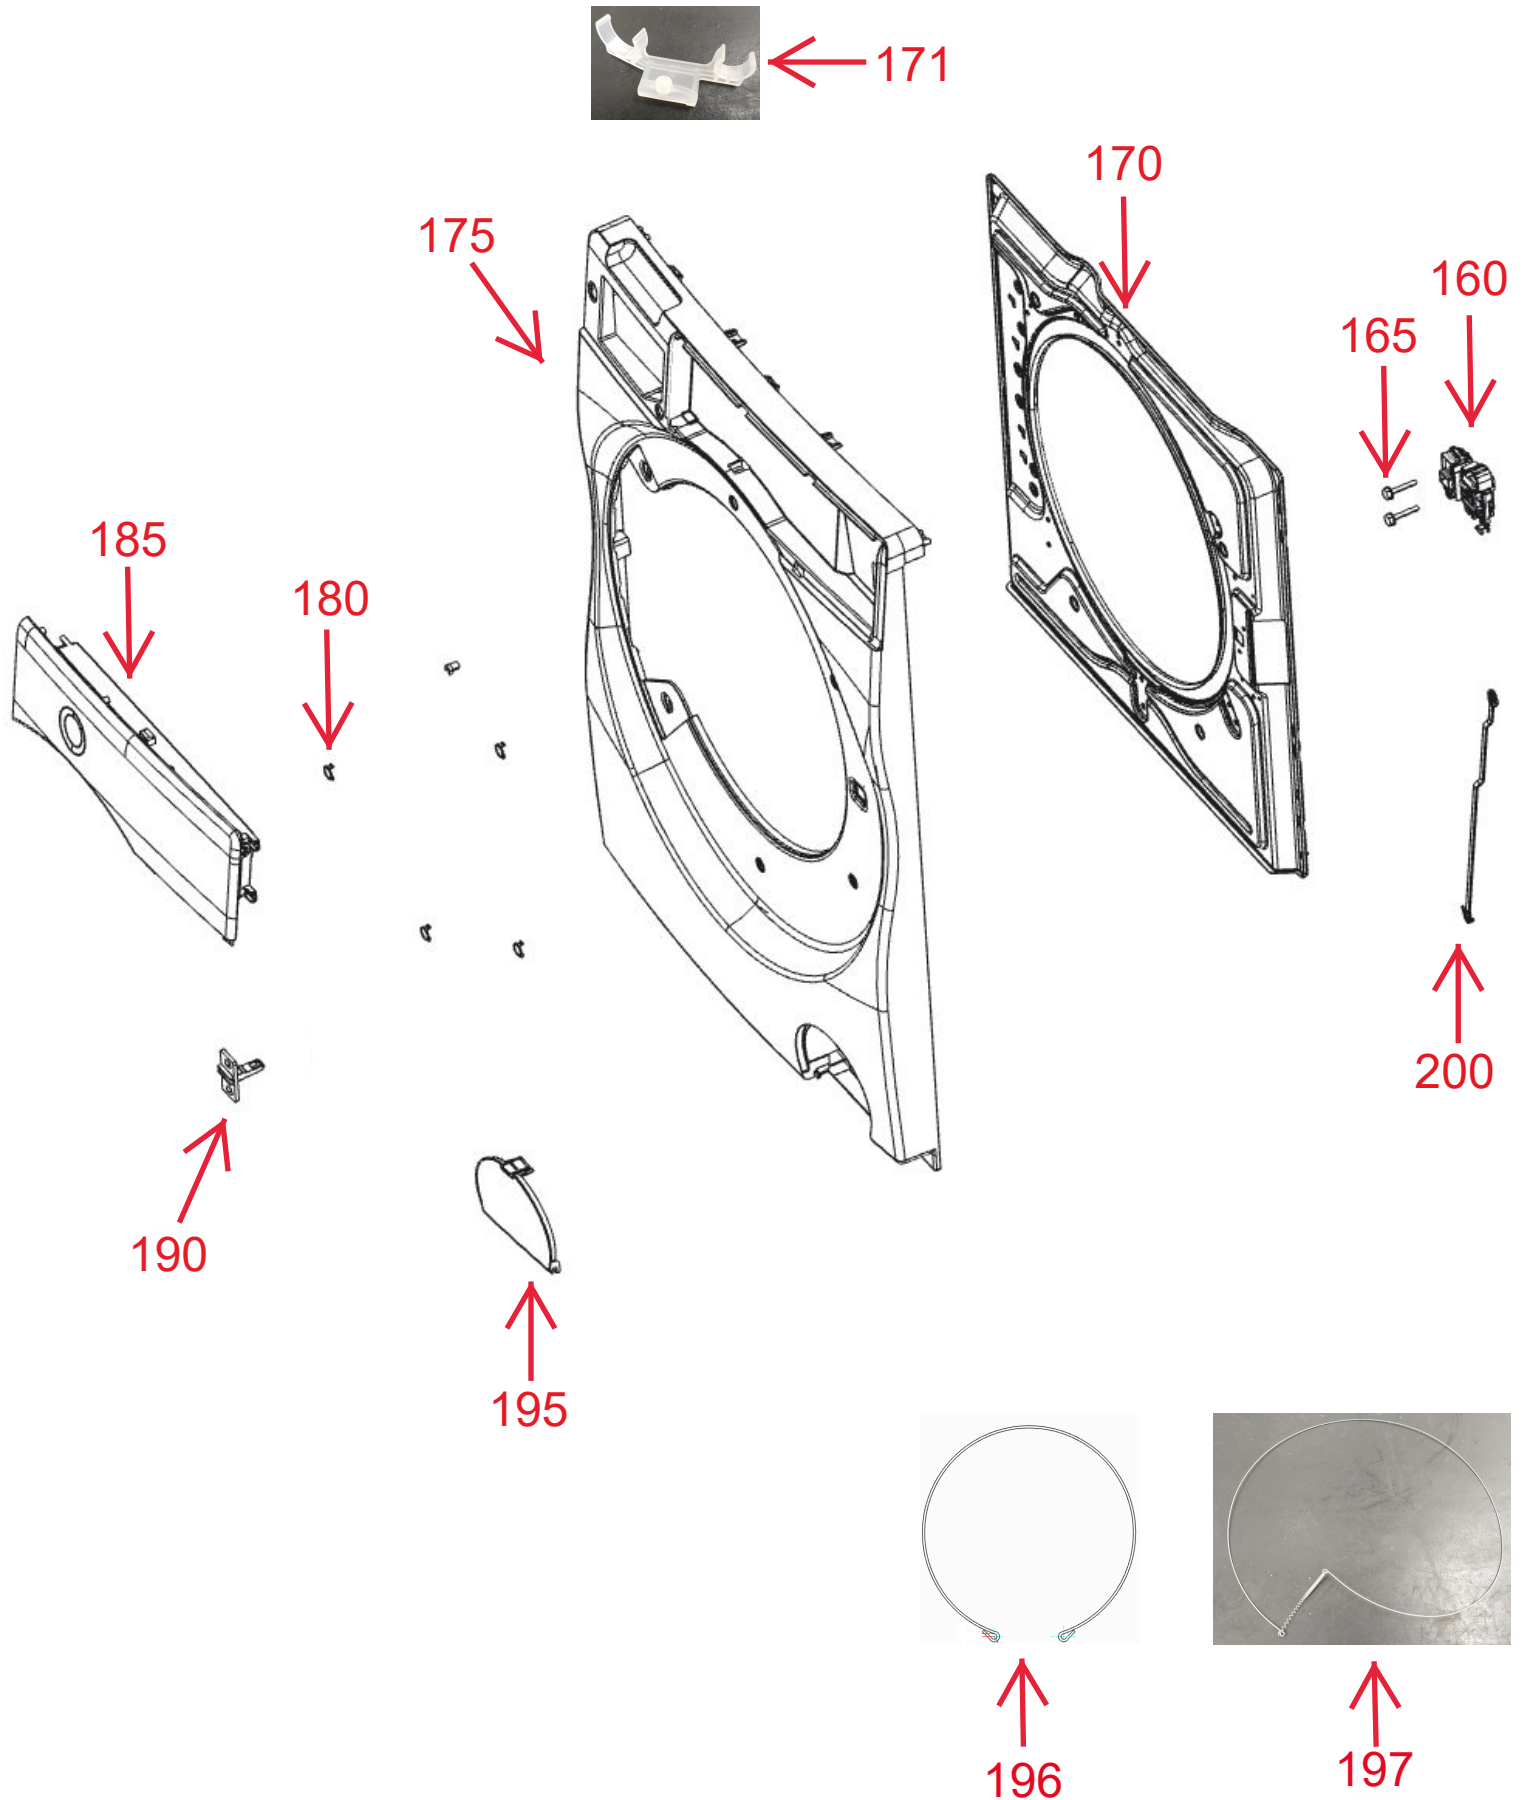

Vista Explodida do Produto

Motivo	Lançamento
Modelo do produto	BNQ10AB
Categoria do produto	Lavanderia
Marcas do produto	Brastemp
Foto peça	Itens com foto aparecerá o símbolo amarelo 

**Em caso de dúvida,
entre em contato
com o
CDP Códigos através de
uma
Solicitação de Serviços
no CRM**

Vista Explodida do Produto

Vista Explodida do Produto

Vista Explodida do Produto

Vista Explodida do Produto

Vista Explodida do Produto

PARAFUSO CHICOTE DO MOTOR ← 297

296

295

286

285

286

290

320

305

311

300

315

310

325

330

Vista Explodida do Produto

Vista Explodida do Produto

← 380

← 390