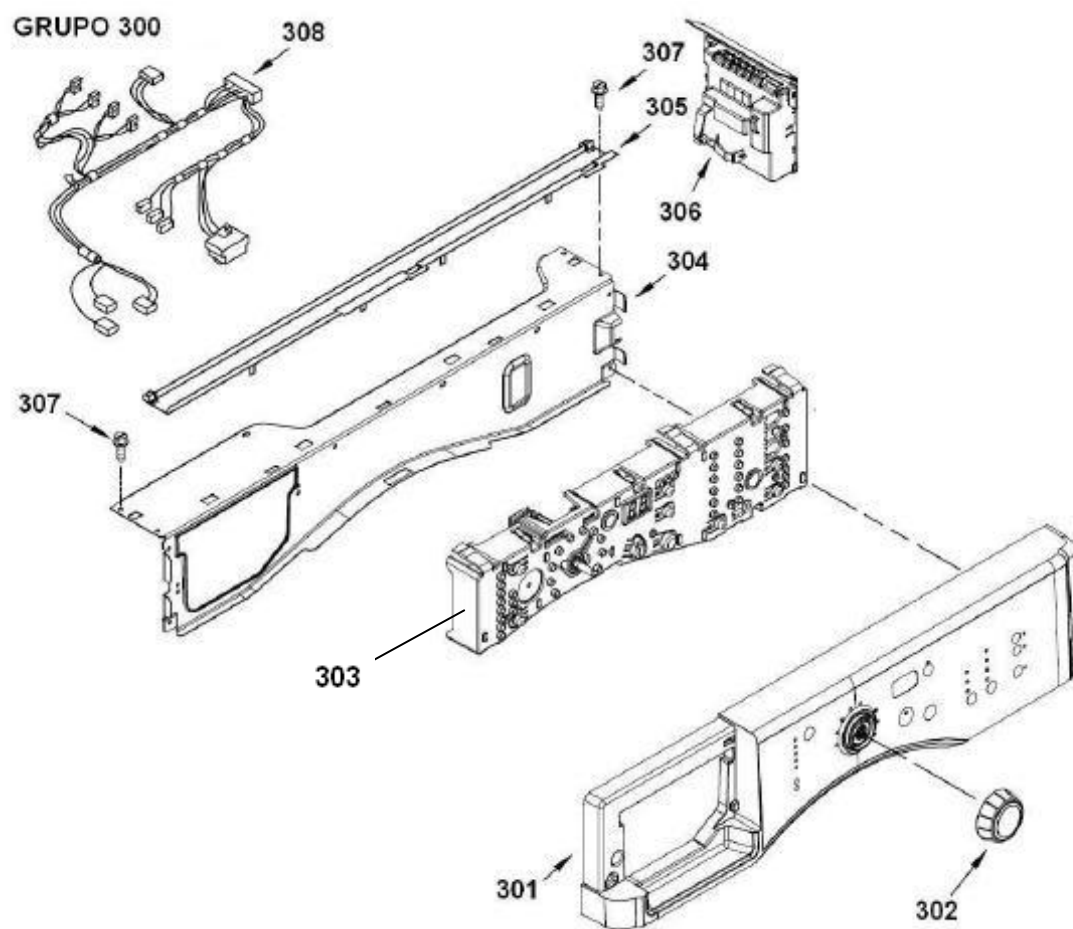

CATÁLOGO DE PEÇAS

BRASTEMP

LAVADORA DE ROUPAS

BNQ11B ***LAVADORA FRONT LOAD 11 KG***

<i>Nº ALT.</i>	<i>DATA</i>	<i>MOTIVO</i>	<i>RESP.</i>	<i>APROV.</i>
0	10/03/2010	Elaboração do Catálogo de Peças	Anderson D Batista	Douglas R Santos

GRUPO 100

GRUPO 200

GRUPO 400

GRUPO 500