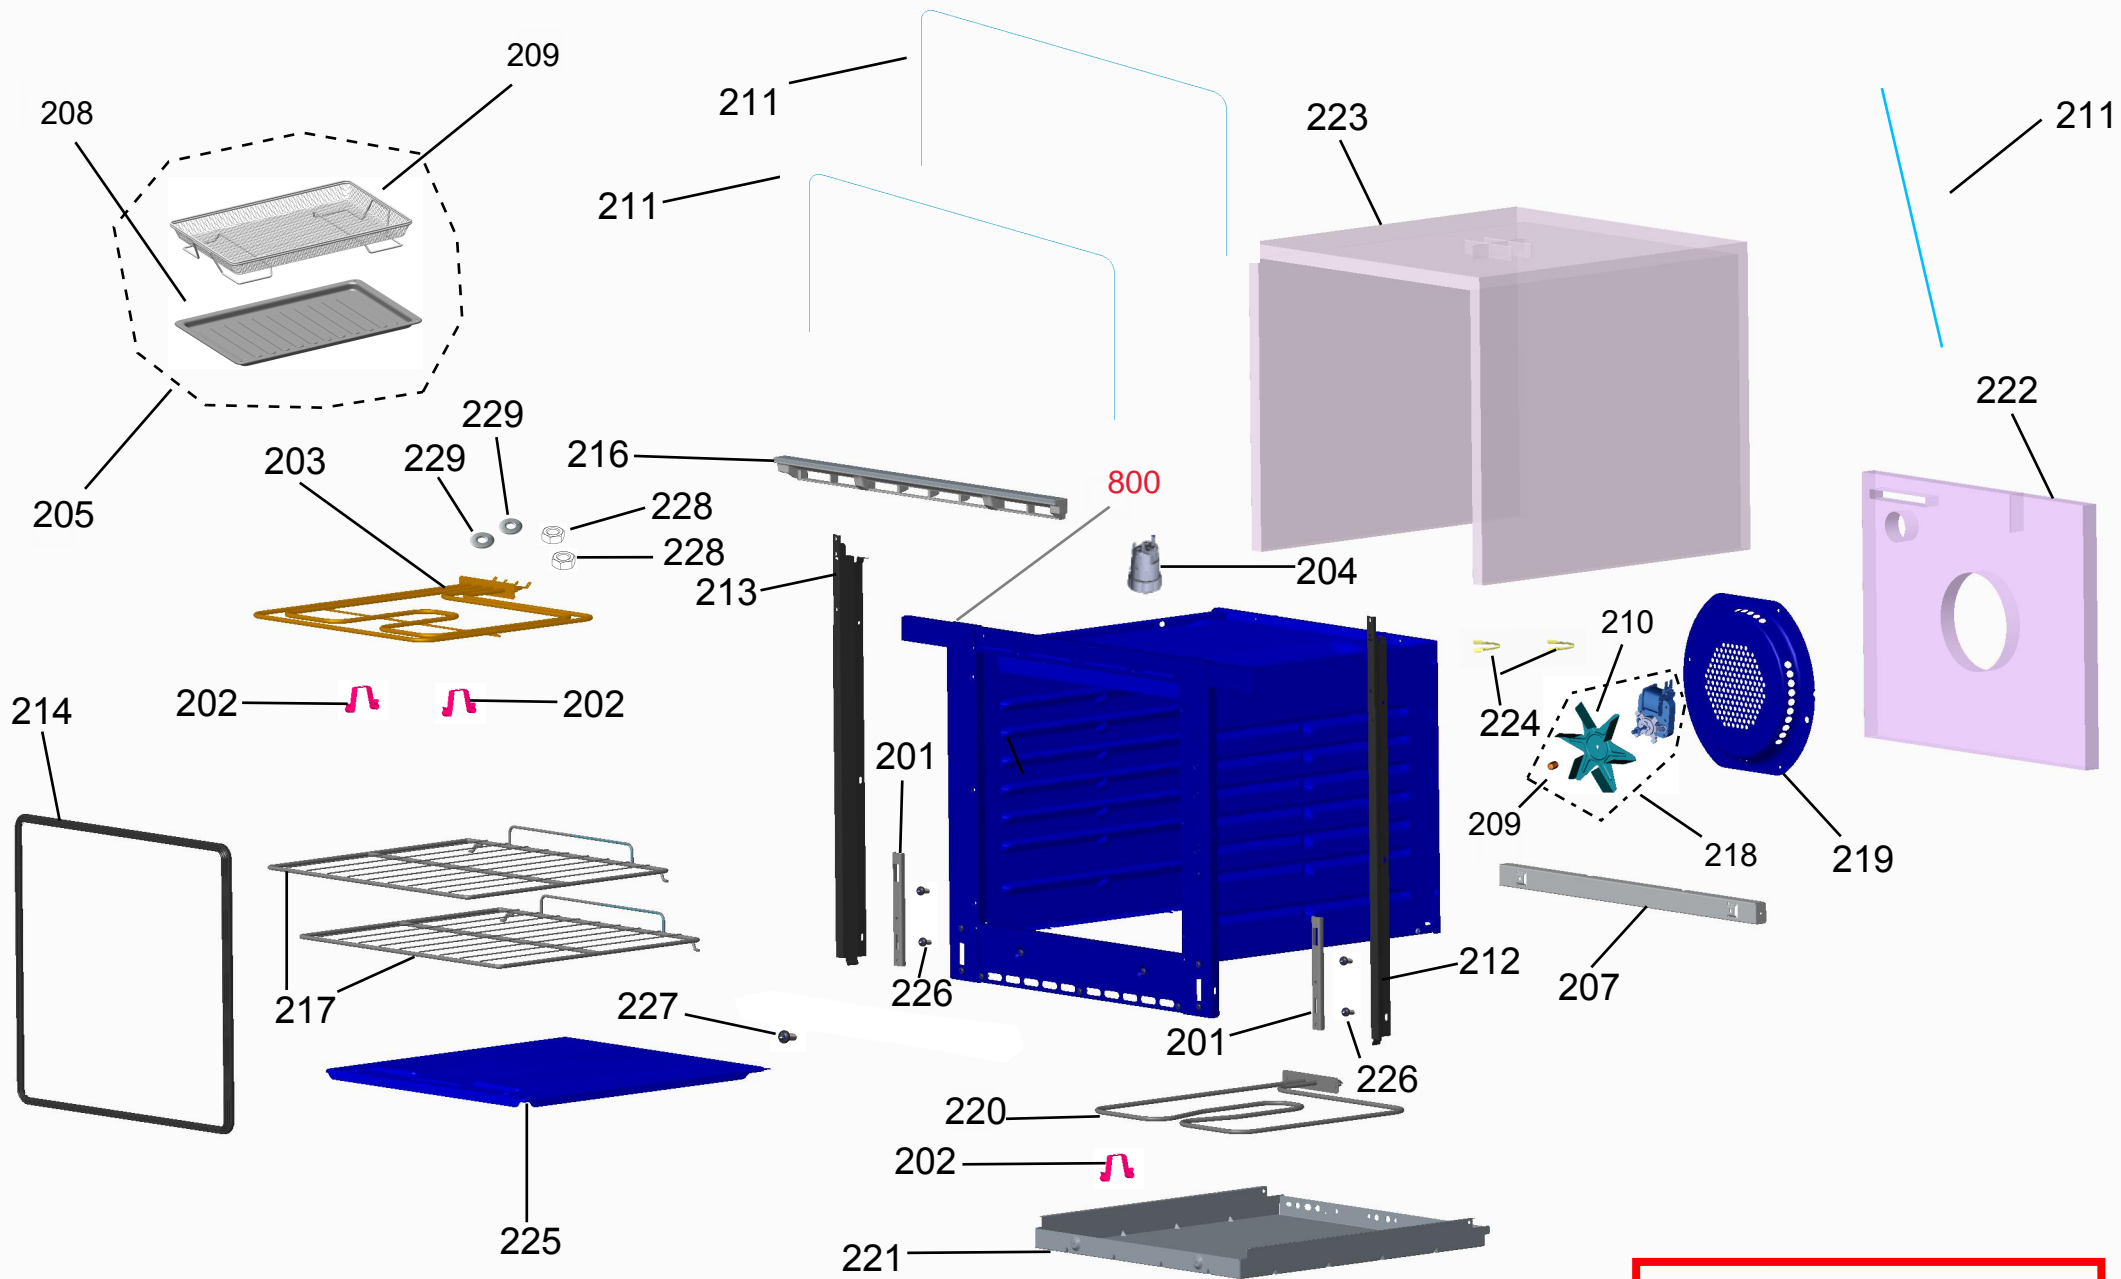

Vista Explodida do Produto

Motivo	Lançamento
Modelo do produto	BOF84AR
Categoria do produto	Forno Elétrico
Marca do produto	Brastemp
Foto peça	Item com foto irá aparecer o símbolo abaixo: 

Em caso de Dúvida,
entre em contato
com o
CDP Códigos
através de uma
Solicitação de Serviços
no CRM

Consul

KitchenAid

ASSISTÊNCIA
TÉCNICA
AUTORIZADA

Todos os direitos reservados:
Whirlpool Latin America

Ref 800 - Essa peça é utilizada apenas para valorização da OS, não existindo fisicamente. Contudo será necessário consultar o BTFG0188 para o correto preenchimento da OS e envio do laudo para CATH.