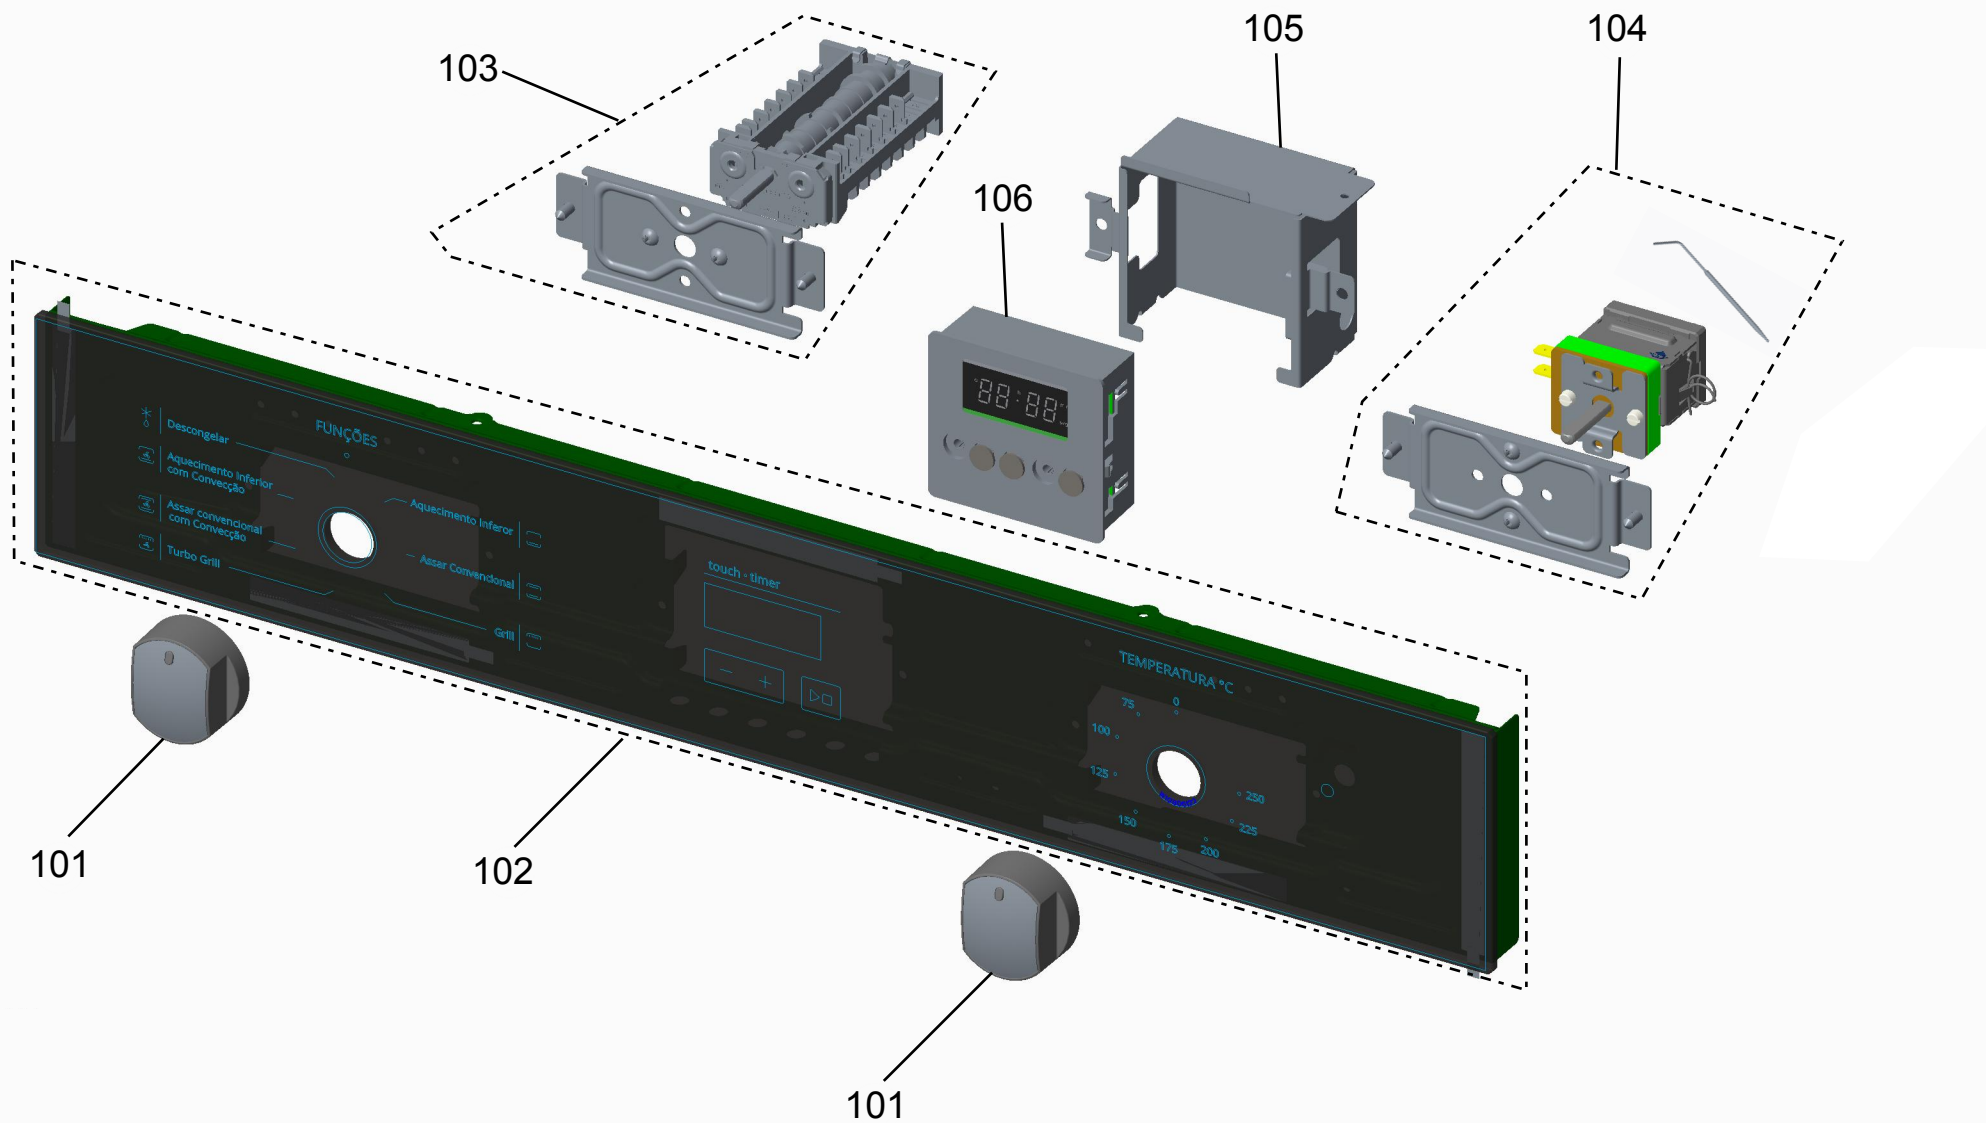

Vista Explodida do Produto

Motivo	Lançamento
Modelo do produto	BOF84AR
Categoria do produto	Forno Elétrico
Marca do produto	Brastemp
Foto peça	Item com foto irá aparecer o símbolo abaixo: 

Em caso de Dúvida,
entre em contato
com o
CDP Códigos
através de uma
Solicitação de Serviços
no CRM

Consul

KitchenAid

ASSISTÊNCIA
TÉCNICA
AUTORIZADA

Todos os direitos reservados:
Whirlpool Latin America

Ref 800 - Essa peça é utilizada apenas para valorização da OS, não existindo fisicamente. Contudo será necessário consultar o BTFG0188 para o correto preenchimento da OS e envio do laudo para CATH.