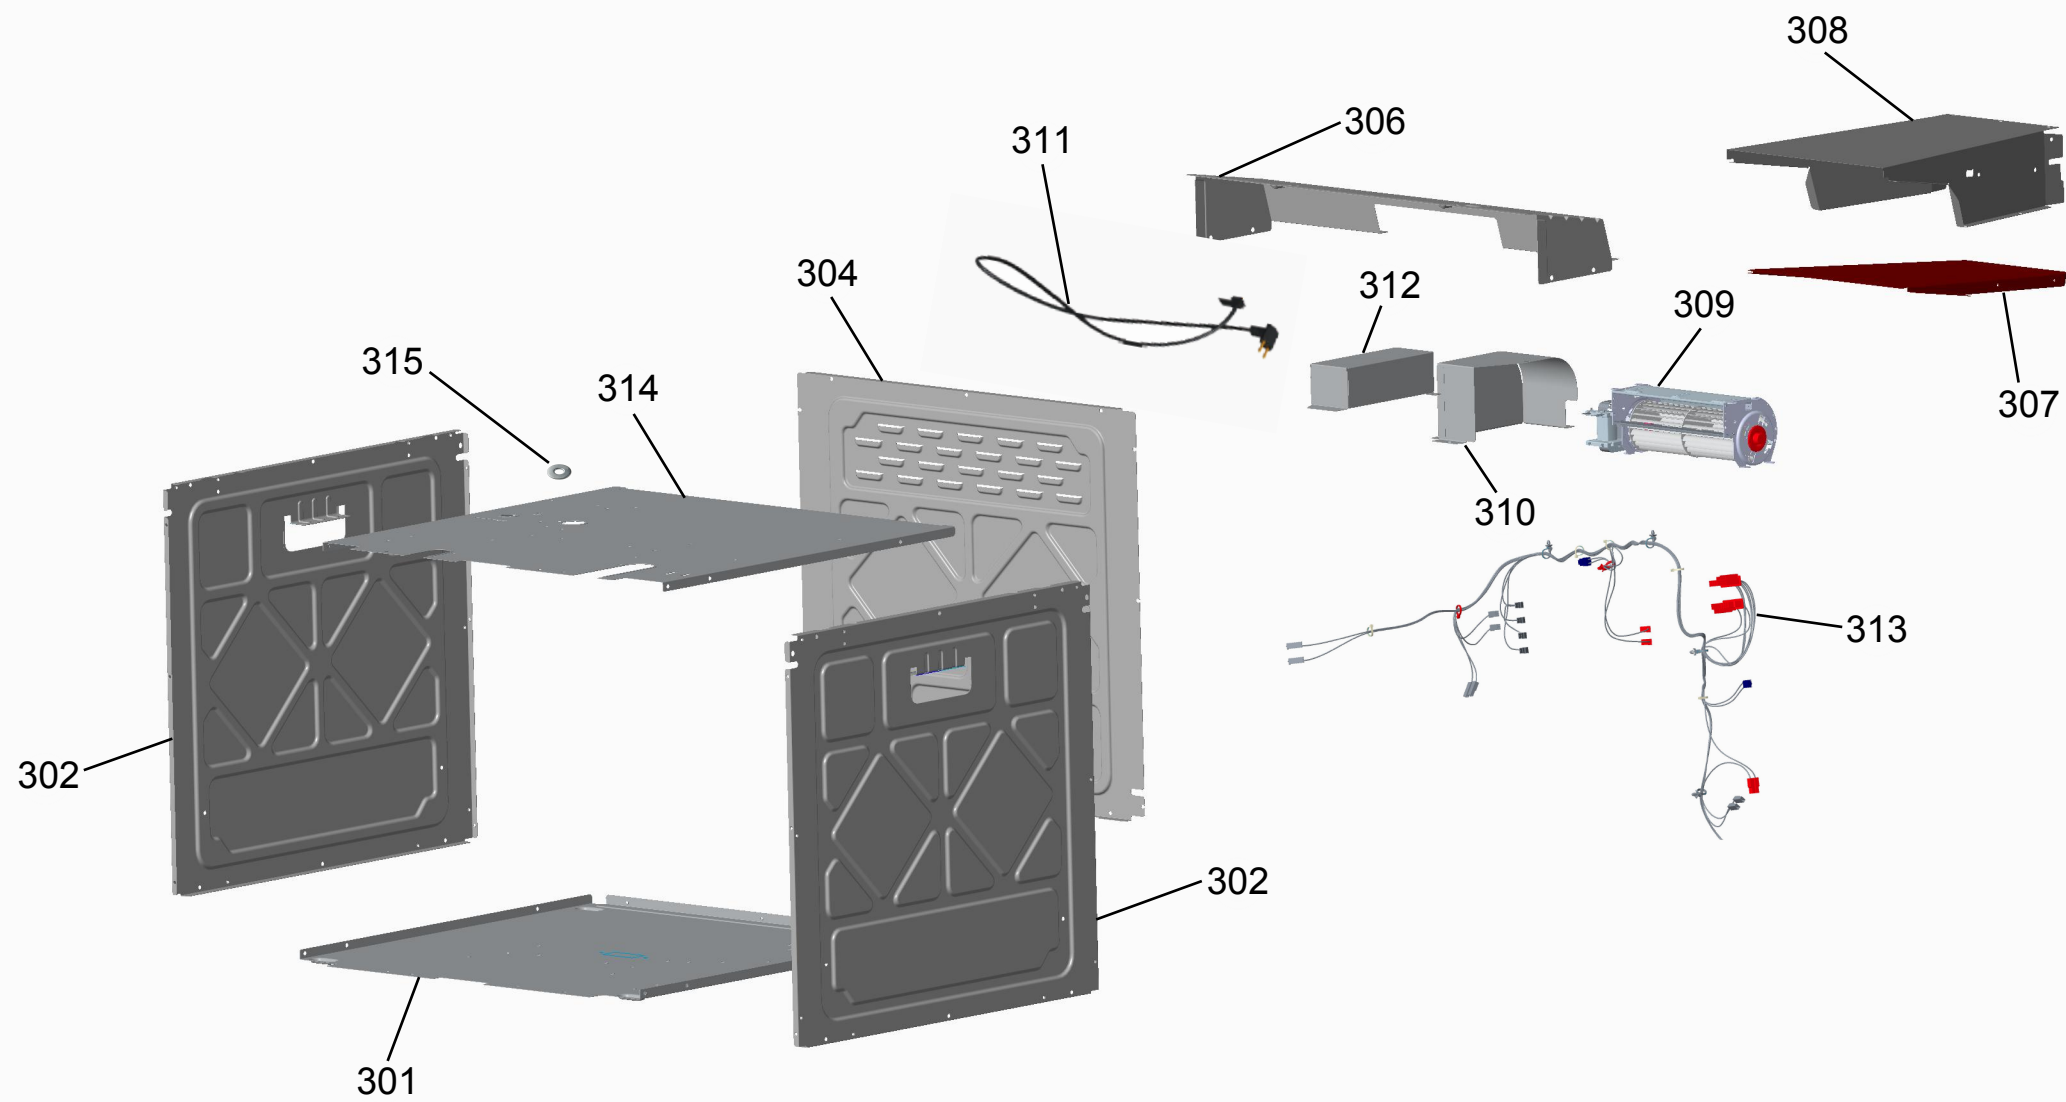

Vista Explodida do Produto

Motivo	Lançamento
Modelo do produto	BOF84AR
Categoria do produto	Forno Elétrico
Marca do produto	Brastemp
Foto peça	Item com foto irá aparecer o símbolo abaixo: 

Em caso de Dúvida,
entre em contato
com o
CDP Códigos
através de uma
Solicitação de Serviços
no CRM

Consul

KitchenAid

ASSISTÊNCIA
TÉCNICA
AUTORIZADA

Todos os direitos reservados:
Whirlpool Latin America

Ref 800 - Essa peça é utilizada apenas para valorização da OS, não existindo fisicamente. Contudo será necessário consultar o BTFG0188 para o correto preenchimento da OS e envio do laudo para CATH.