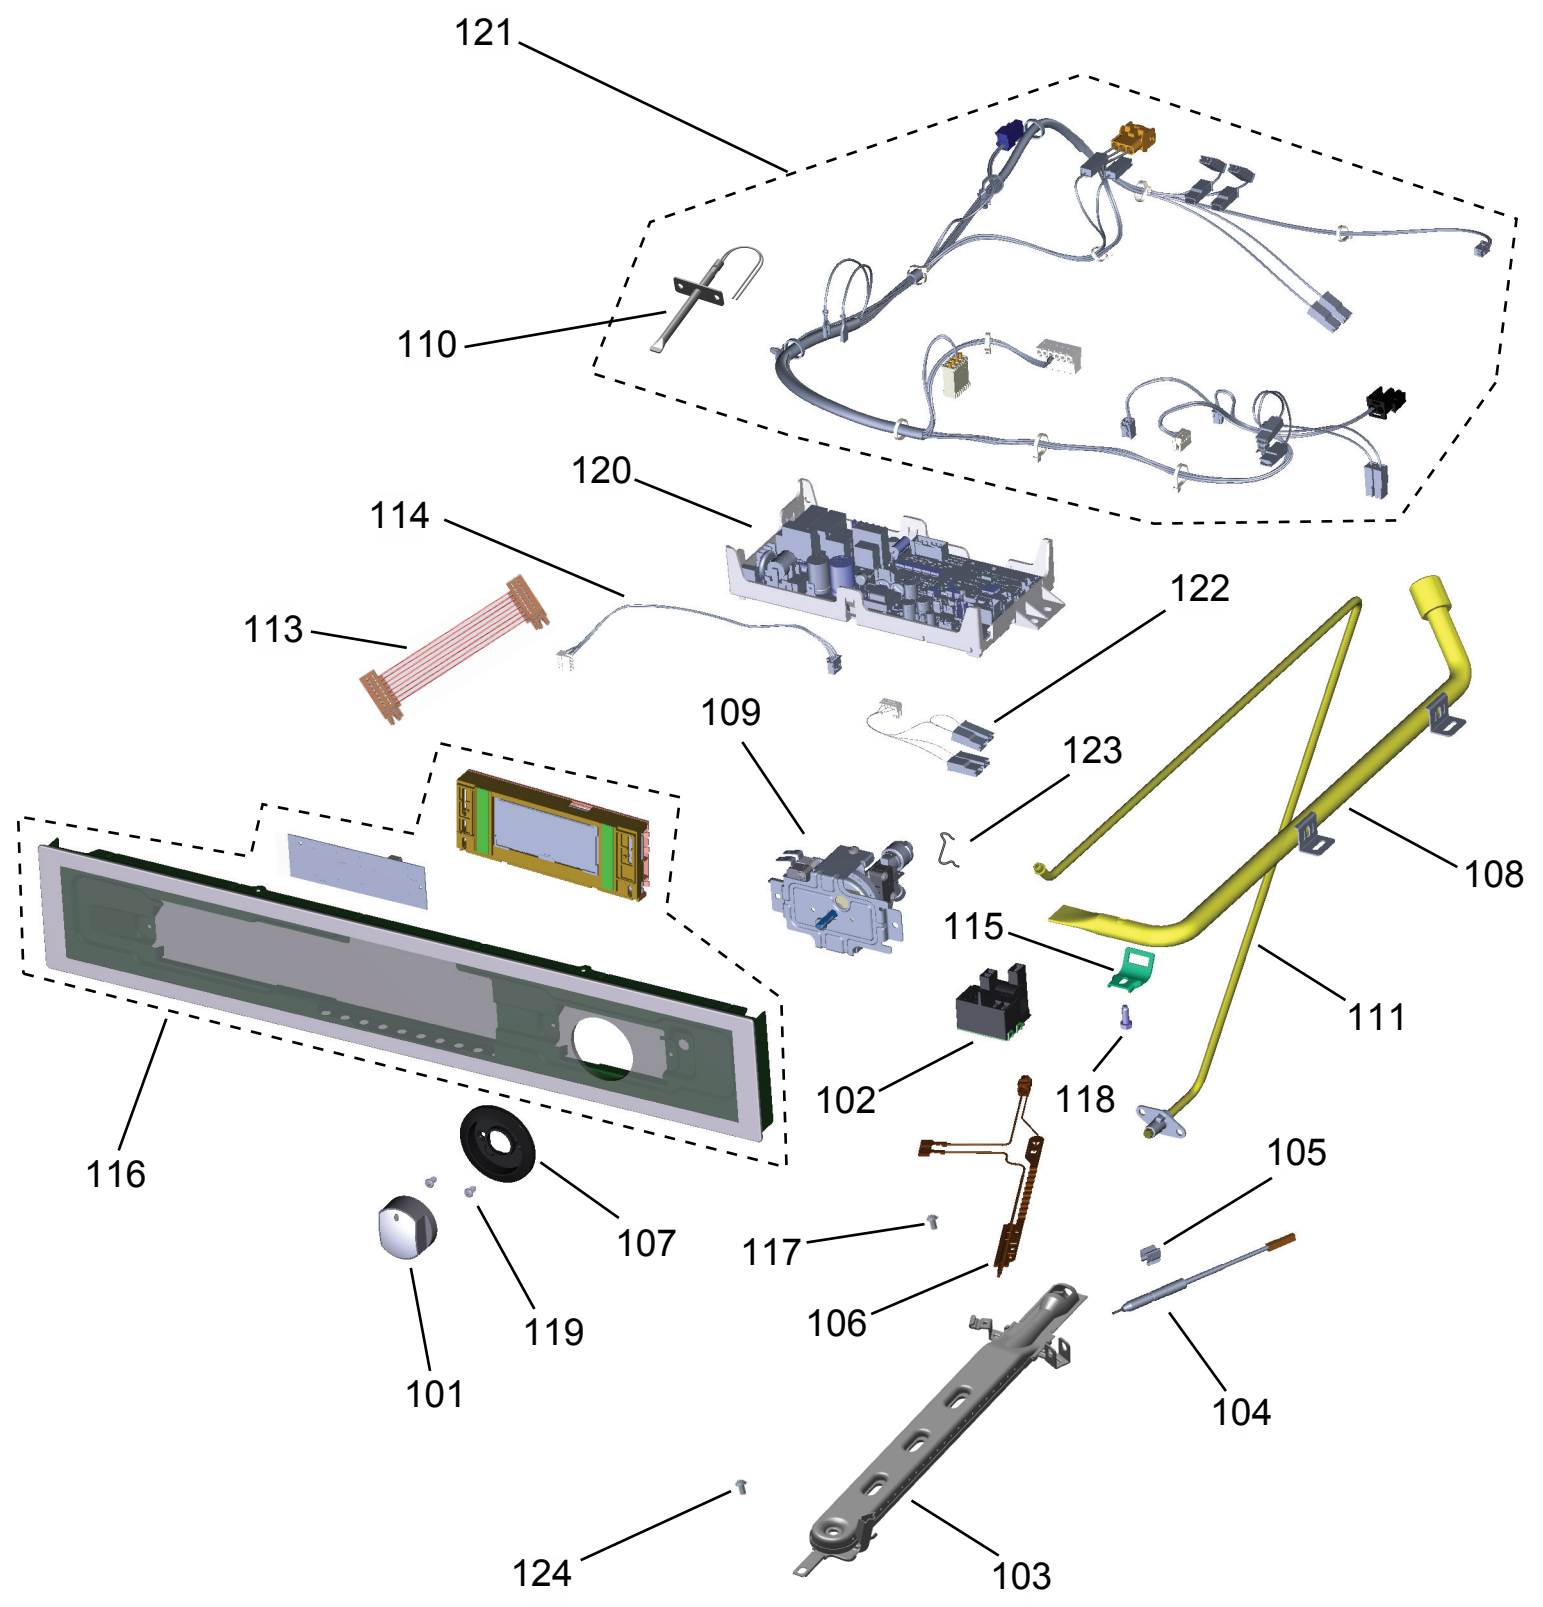

Vista Explodida do Produto

Motivo	Lançamento
Modelo do produto	BOH84AR
Categoria do produto	Forno a Gás
Marca do produto	Brastemp
Foto peça	Item com foto irá aparecer o símbolo abaixo: 

**Em caso de dúvida,
entre em contato
com o
CDP Códigos
através de uma
Solicitação de Serviços
no CRM**

Ref 800 - Essa peça é utilizada apenas para valorização da OS, não existindo fisicamente. Contudo será necessário consultar o BTFG0188 para o correto preenchimento da OS e envio do laudo para CATH.